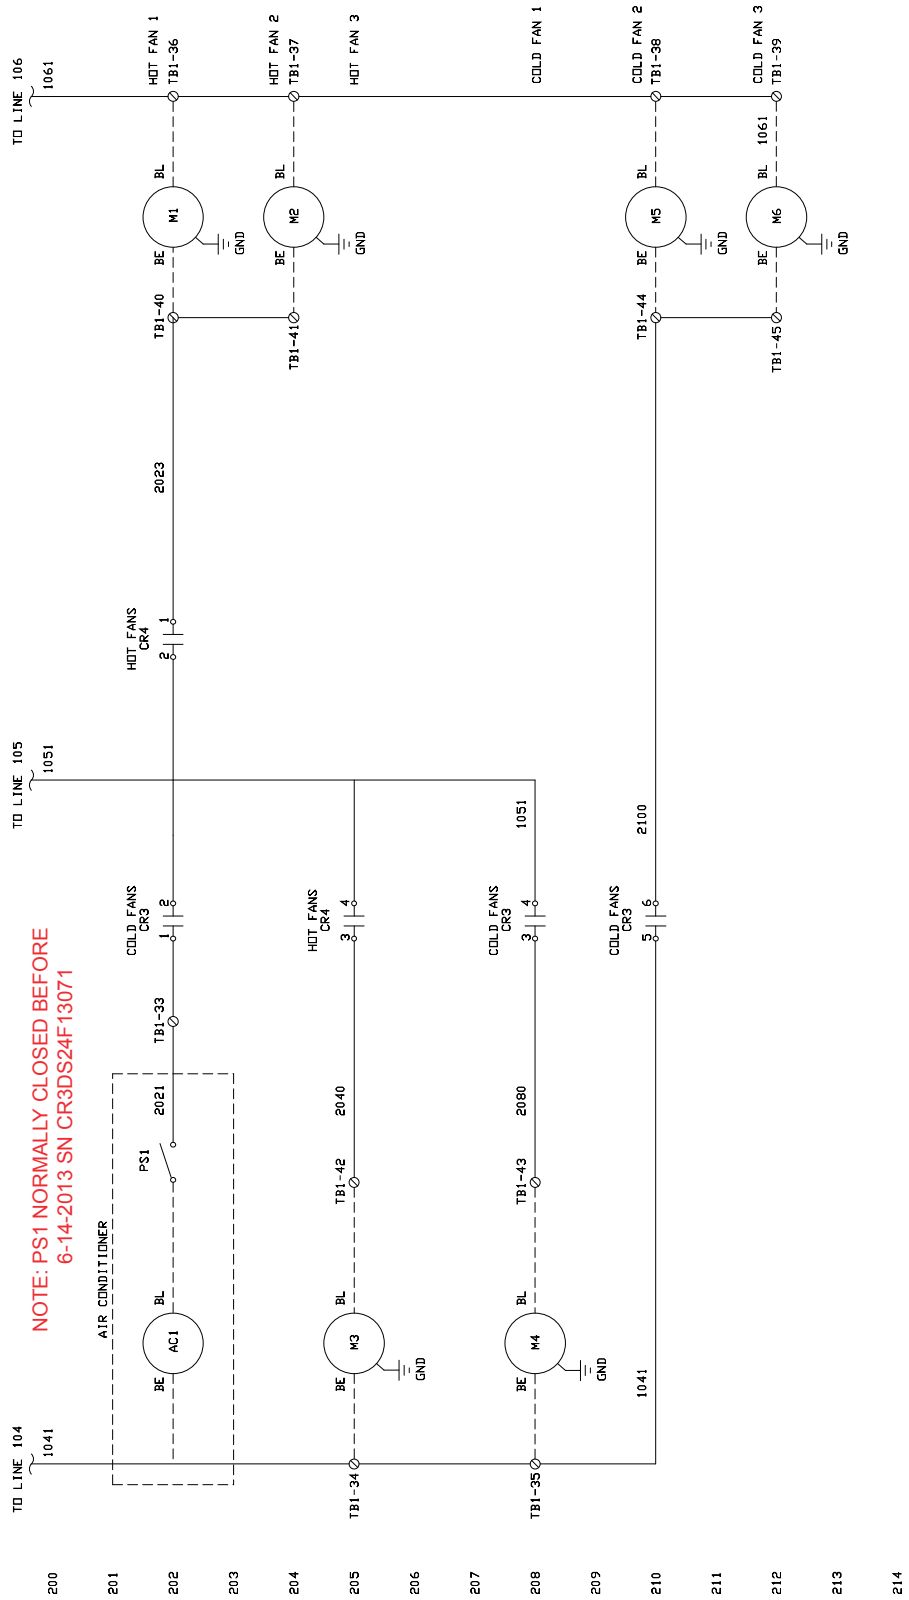

# 20/24 Meal (CR3DS2XXXXX)

# 20/24 Meal (CR3DS2XXXXXX)

TBI-24	12 AVG FEP BLACK	1080
TBI-27	12 AVG FEP RED	1081
TBI-30	12 AVG FEP BLUE	1082
	A	

TBI-25	12 AVG FEP BLACK	1080
TBI-28	12 AVG FEP RED	1081
TBI-31	12 AVG FEP BLUE	1082
	A	

TBI-20	14 AVG BLACK	1041
TBI-21	14 AVG BLACK	1051
TBI-22	14 AVG BLACK	1061
TBI-23	14 AVG GREEN	GROUND
	A	
	AC PWR	

TBI-1	BLACK	PIN 1	3060
TBI-2	WHITE	PIN 9	3061
TBI-3	RED	PIN 7	3070
TBI-4	GREEN	PIN 6	3071
	A		
	BELDEN 9444		
	16 PIN CONNECTOR		

TBI-48	18 AVG BLACK	3130
TBI-50	18 AVG BLACK	1011
	A	
	SOL2	

TBI-14	BLACK	1021
TBI-15	GREEN	1022
TBI-9	RED	3060
TBI-12	WHITE	3061
	A	
	BELDEN 9444	
	SV1	

TBI-5	BLACK	3060
TBI-6	WHITE	3074
TBI-7	RED	3080
TBI-8	GREEN	3090
	A	
	BELDEN 9444	
	HV1	