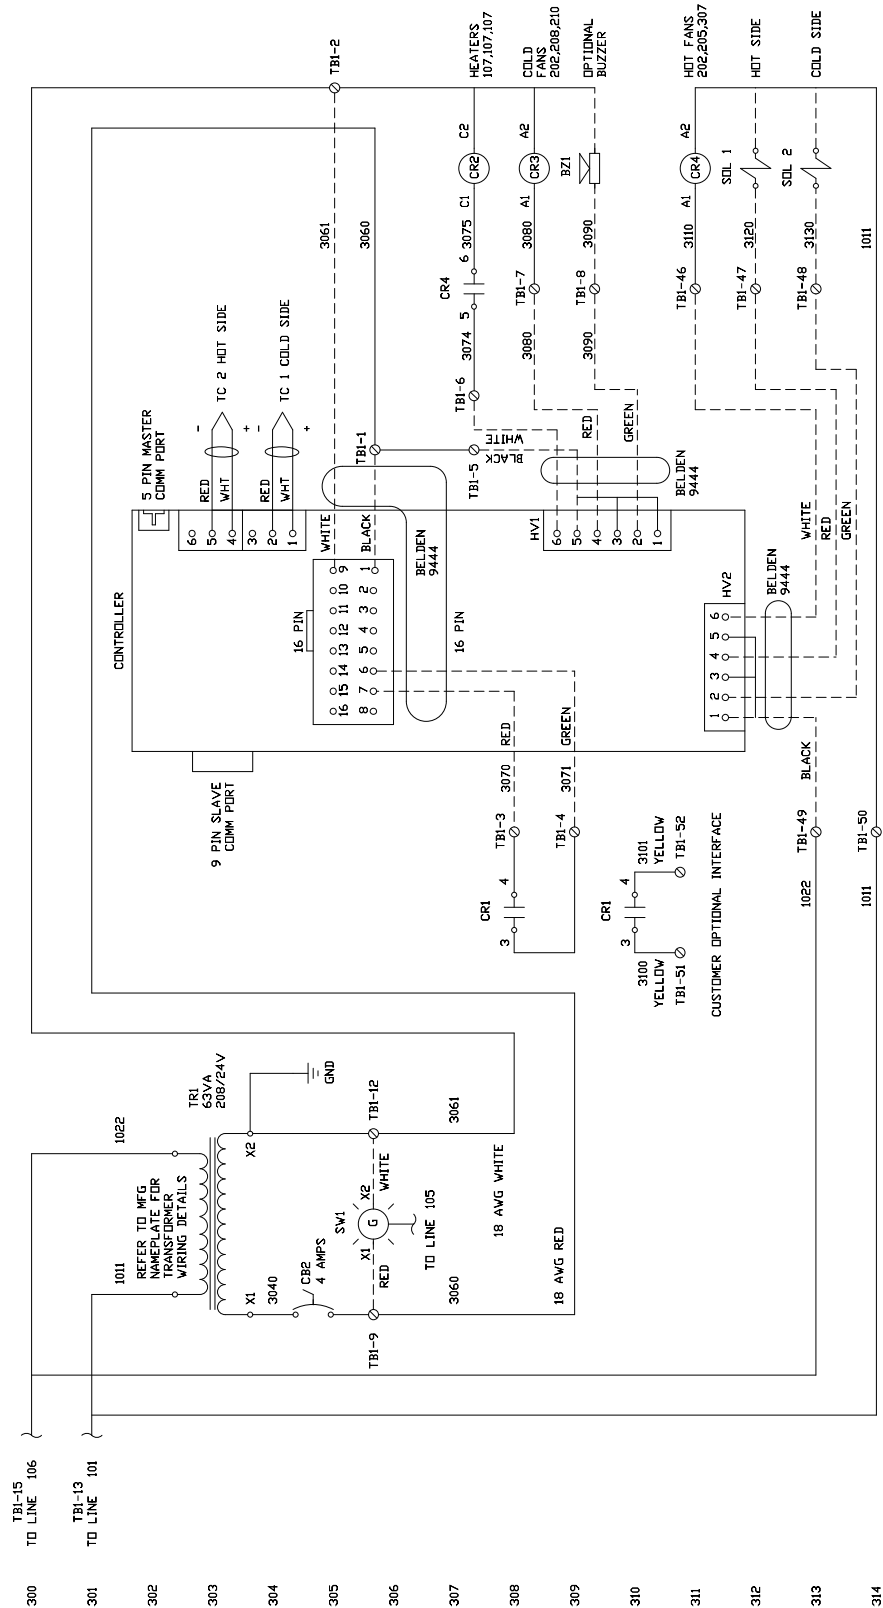

26/30 Meal (CR3DS1XXXX)