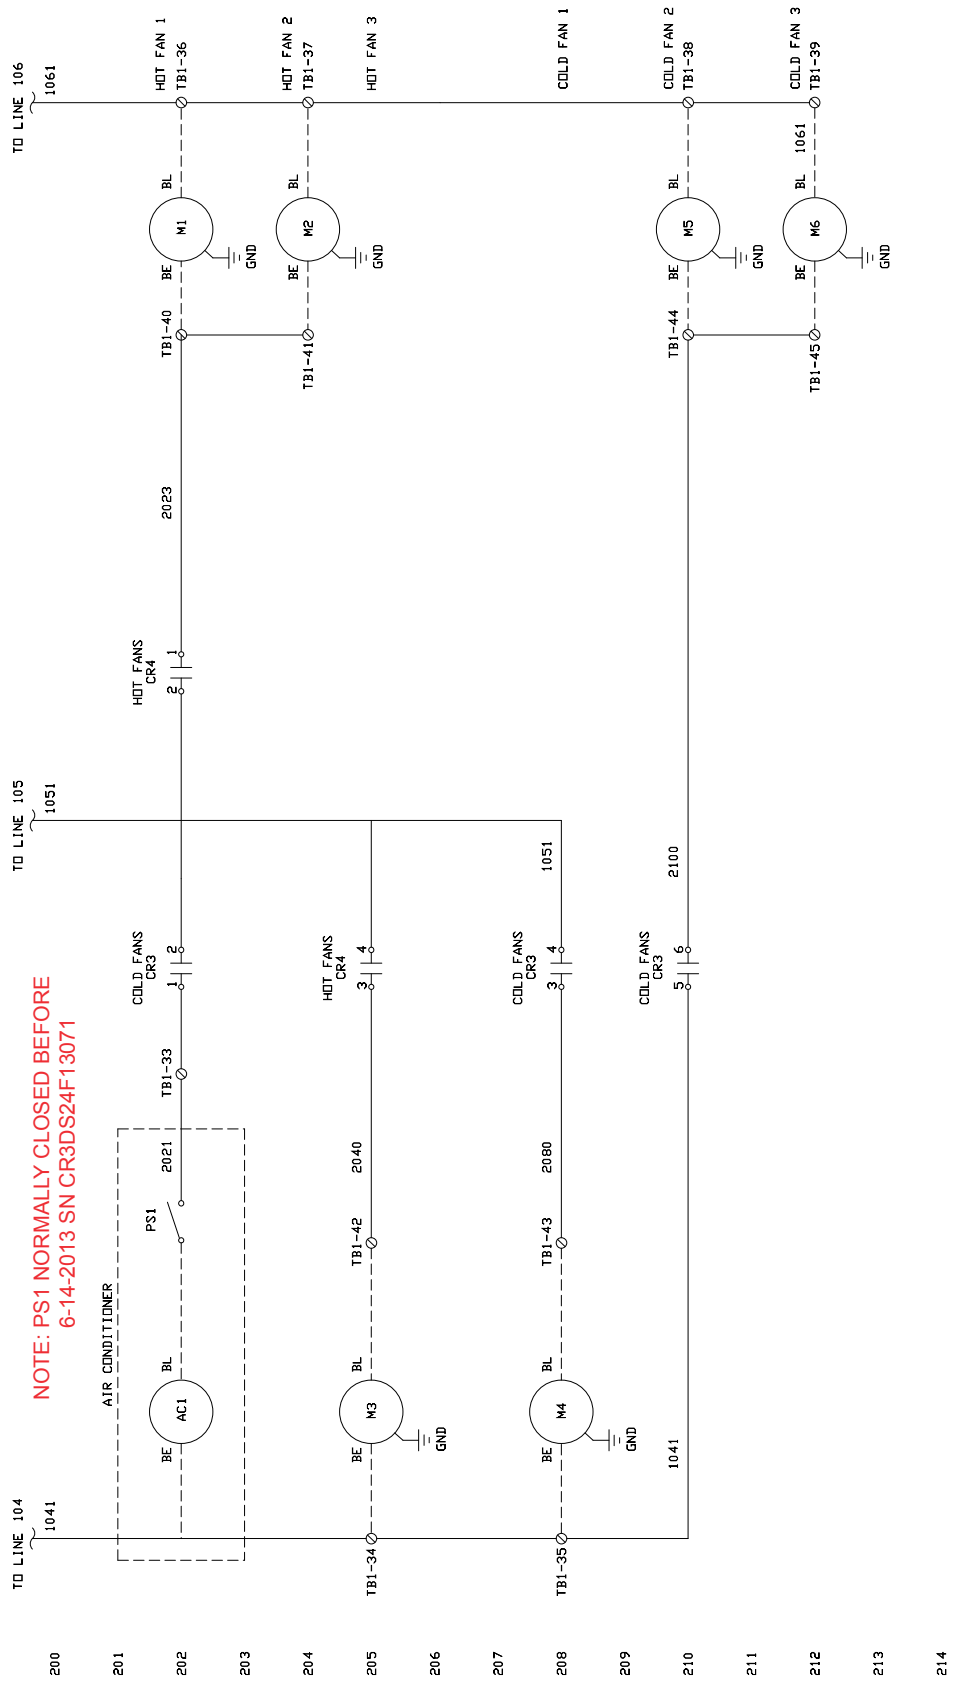

26/30 Meal (CR3DS1XXXX)