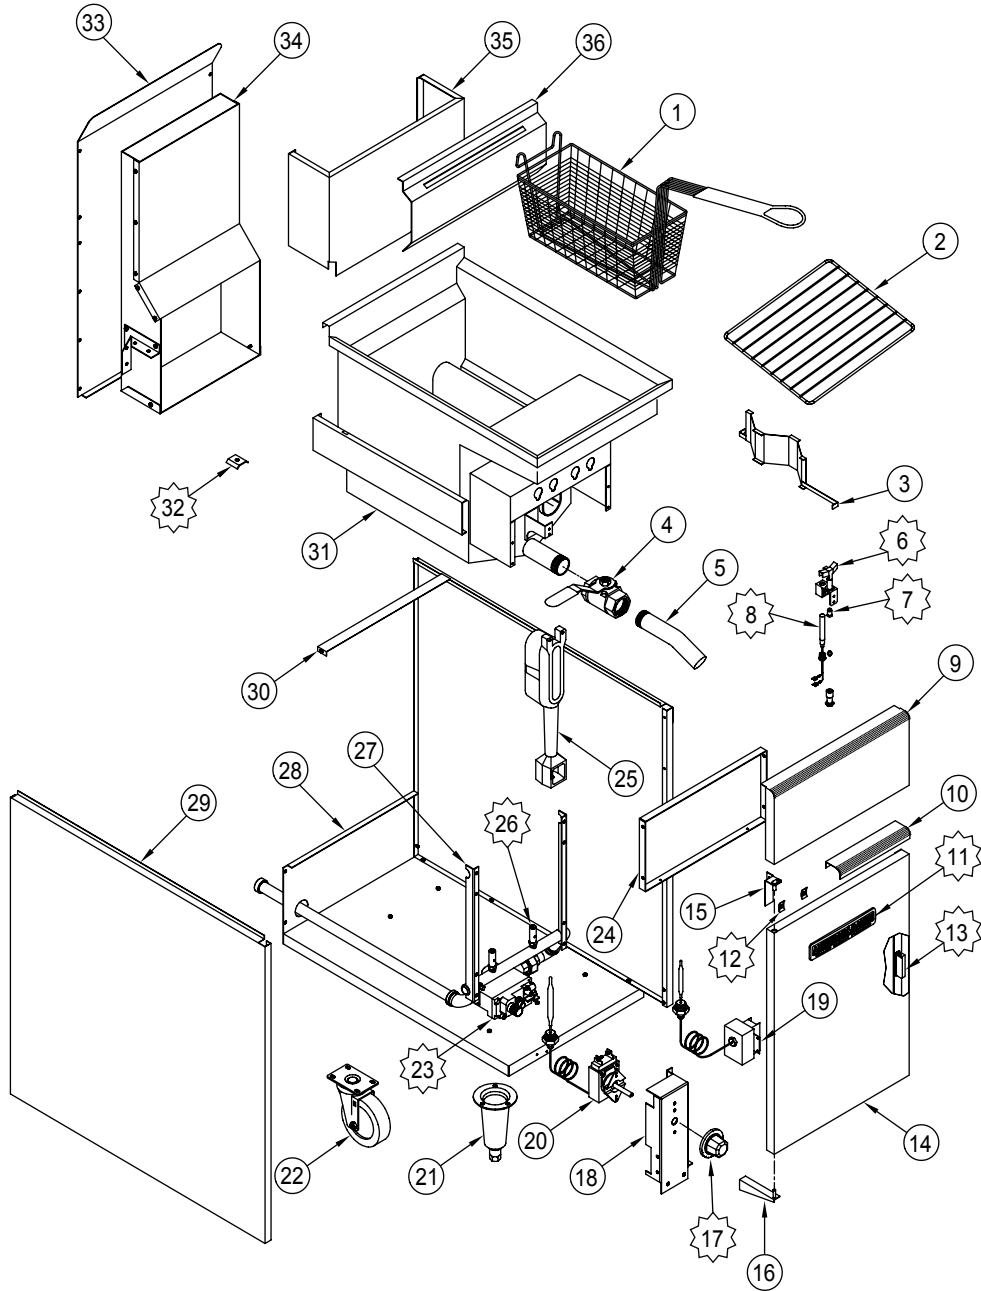

# AF 35/40

 <p>PILOT</p>	 <p>ORIFICE BELL</p>	 <p>THERMOPILE</p>	 <p>AMERICAN RANGE NAME PLATE</p>	 <p>SPEED NUT</p>	 <p>DOOR MAGNET</p>	 <p>KNOB THERMOSTAT</p>
 <p>GAS VALVE</p>	 <p>ORIFICE HOOD</p>	 <p>PROBE HOLDER</p>				