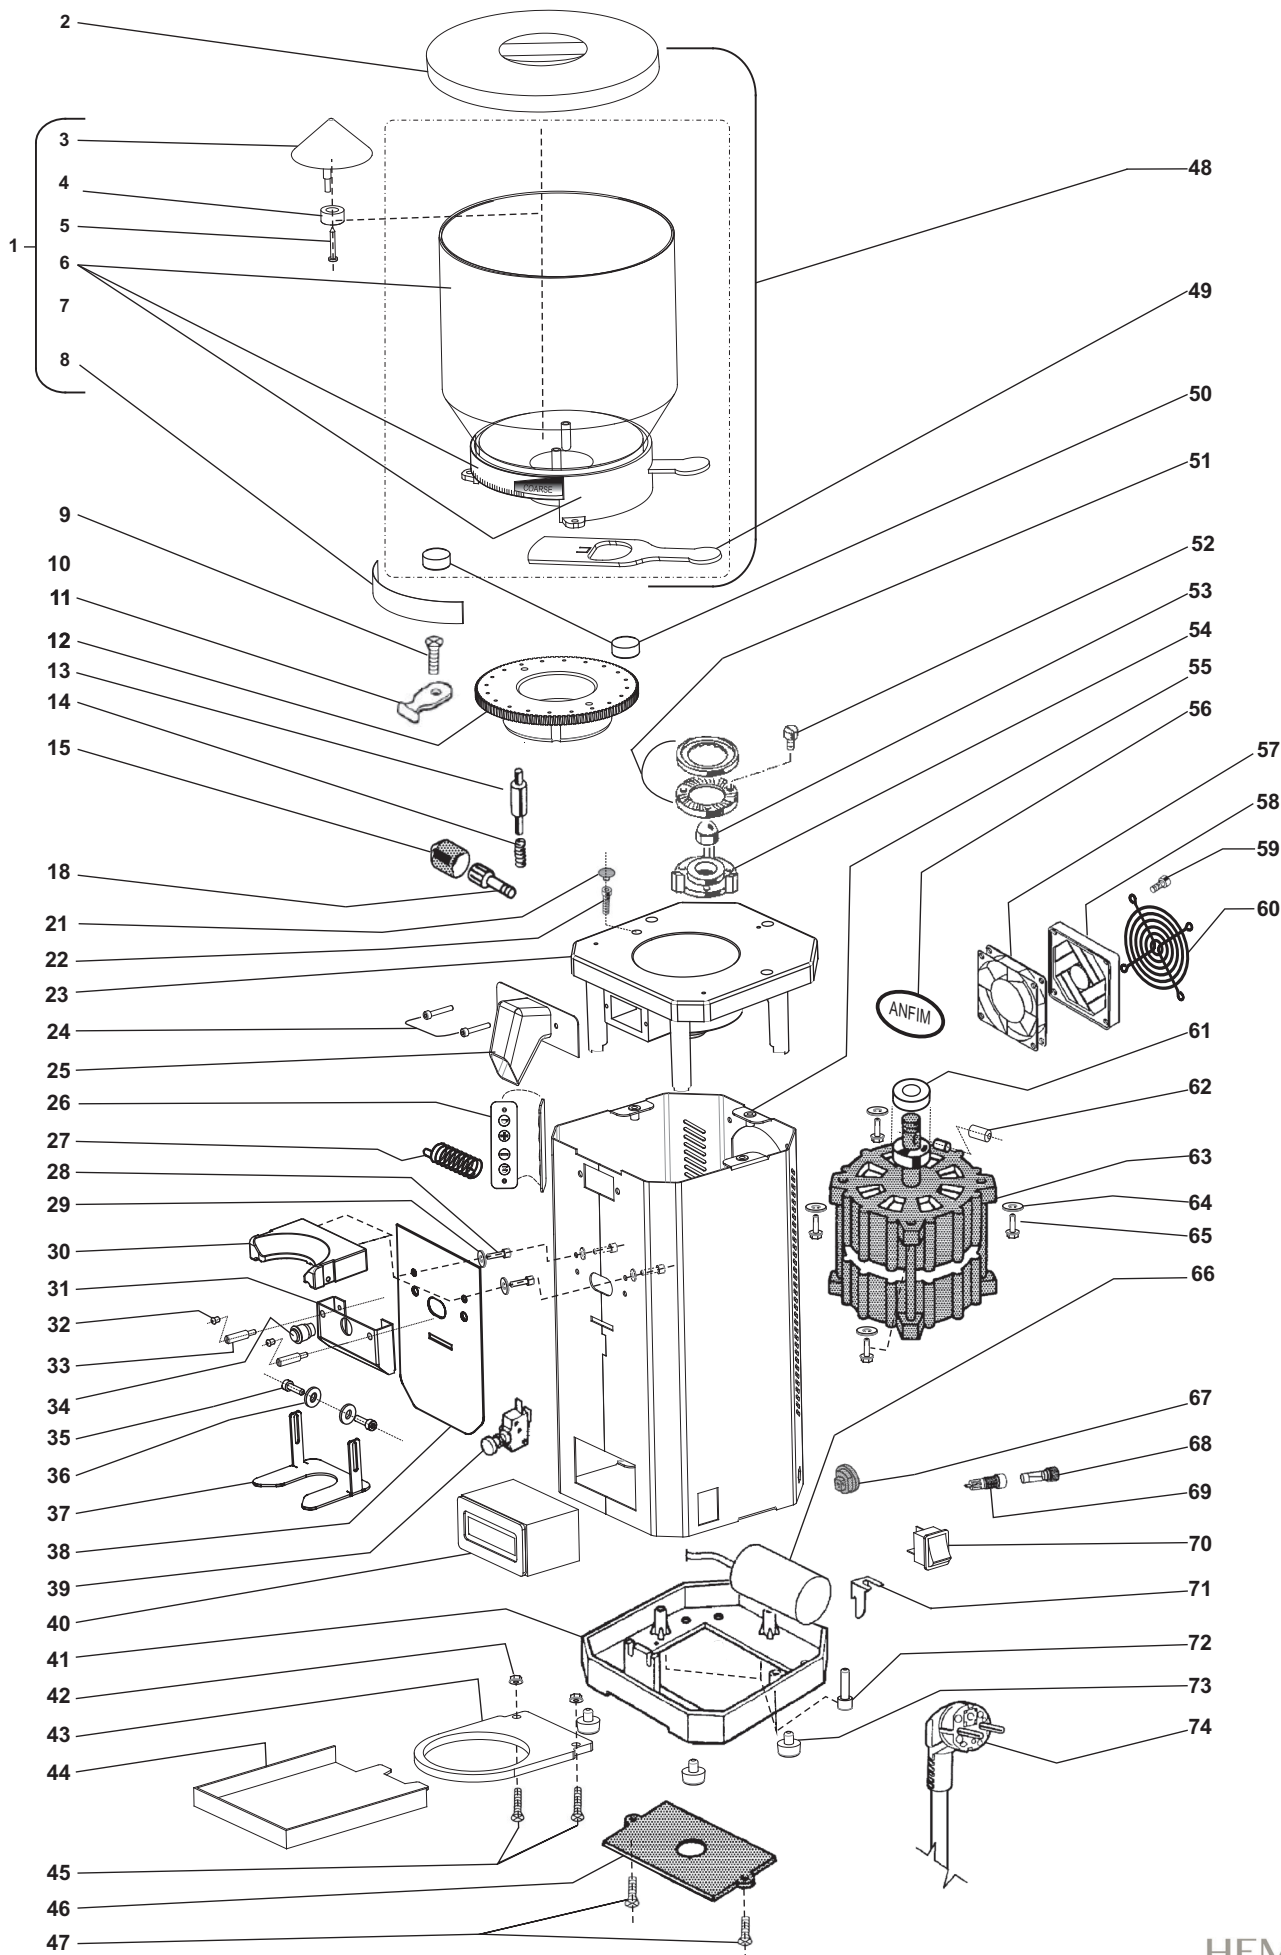

Mod. : SCODY-II WITH FAN

Step grind adjustment

Parti ricambio SCODY-II-FAN con regolazione a Passi / Spare parts list SCODY -II-FAN with Step grind adjustment

Posizione Position	Alternative Alternatives	Codice Part number	Descrizione IT	Description EN	Quantità Quantity
1		500040	Tramoggia Comp. (Cod. 3/8+45)	Hopper Complete W/O Lid (Cod. 3/8+45)	1
2		500041	Coperchio Tramoggia	Lid For Hopper	1
3		500042	Cono Di Protezione	Protection Hopper	1
4		500043	Anello Magnetico Diametro 20X4.5X10	Magnet For Hopper	1
5		500044	Autofil. Tc+C15 Zincata 3,5X25 Uni 6954 - Uni 7981 Tc Philips	Screw Self-Tapping	1
6		46-P	Base Nera + Tramoggia + Serrandola	Base Black + Hopper + Slide	1
8		47-1	Etichetta Adesiva Regolazione Macinatura	Sticker Grind Settings	1
9		101-TC3,5x9,5	Autof.Tc+C15 Zinc. Uni6954 3,9X9.5	Autof.Tc+C15 Zinc. Uni6954 3,9X9.5	1
11		500051	Manopola Per Regolazione Macinatura	Handle Grind Adjustment	1
12		500055	Calotta Superiore In Ottone - 75 Mm.	Flange Top Brass - 75 Mm.	1
13		500058	Spinotto Saltarello Zinc. Bianco Mis. 8X55.5 Mm.	Stud Size 8X55.5 Mm.	1
14		500059	Molla Saltarello	Spring Grind Setting	1
15		500061	Cappuccio Protezione Saltarello	Cover Grind Setting	1
18		500060	Perno Saltarello Zinc. Bianco Mis. 8X55.5 Mm.	Lock Grind Setting	1
21		500068	Cappuccio Coprivite Plastico	Cover Plastic	3
22		101-TB5X20	Vite TCE5x20 UNI5931 8.8	Pivot Screw M5 X 20 (Fixing Upper Body)	3
23		500065	Corpo Superiore Con Camera	Grinding Housing With Chamber	1
24		101-TCE4X10	Vite TCE 4X10-BRUNITA-UNI 5931-ISO 4762	Screw TCE 4X10 Burnish.UNI 5931-ISO 4762	2
		101-TC4X16-B	Vite 4x16-TC-4S Zinc.Nero-UNI6107-DIN 84	Screw 4X16-UNI 6107-4.8 BLK.ZNC -DIN 84	
25		153-ST-B	Bocchettone Erogatore Col. Nero	Spout Colour Black	1
26		500152	Pulsantiera Comandi E Programmazione	Touch Panel	1
27		500491	Molla Inox Ø1-10 Spire	Spring Inox Ø1-Nr.10 Coils	1
28		101-TCE4X10	Vite TCE 4X10-BRUNITA-UNI 5931-ISO 4762	Screw TCE 4X10 Burnish.UNI 5931-ISO 4762	2
29		101-R-Z-4	Rondella Ø4 dentellata DIN 6798 Tipo"E"	Serrated washer Ø4 DIN 6798 Type"E"	2
30		160-ST-B	Supporto Forcella Nero Per Stepless	Support Porta-Filter Holder For Stepless	1
31		320-B	Box-Interruttore Centrale Colore Nero	Box Main Switch - Colour Black	1
32		100-T	Tappo In Plastica Nero - Tpp6.6 -	Black Cover Plastic -Tpp6.6 -	2
33		101-TC3X12XLC13	Vite Tc3X12-Lunghezza Cilindro 13 Lunghezza Totale 25 Mm.	Screw Tc3X12-Cylinder Length 13 Total Length 25 Mm.	2
34		500325	Pulsante Bassa Tensione Per Scheda O.D.	Low Voltage Button For O.D. Board	1
35		101-TB4X8-MK	Vite Testa Cava Esagonale - Mis.4X8 Mm.	Screw Allen Key - Mis.4X8 Mm.	2
		101-TB4X8-UL	Vite Testa Cava A Taglio - Mis.4X8 Mm. -UI-	Screw Key - Mis.4X8 Mm. -UL-	
36		101-R-4X12-MK	Rondella 4X12 Inox Uni6593	Washer 4X12 Inox Uni6593	2
37		162-L	Forcella Portafiltro Larga Mahlkönig -	Porta-Filter Holder	1
38		305-B	Pannello Frontale- Mod. Scody- Colore Nero	Front Panel - Mod.-Scody- Colour Black	1
39		500326	Pulsante Alta Tensione Per Scheda O.D.	Higt Voltage Button For O.D. Board	1
40		500151	Unita' Controllo Completa Con Display	Complete Control Unit With Display	1
41		83-T	Basamento Inferiore Tagliato Verniciato	Black Base Plate	1
42		101-D-Z-4	Dado M4 6S Flangiato zinc. UNI 6923	Nut M4 6S - UNI 6923	2
43		500085	Porta Piattino Alluminio Verniciato Nero	Aluminum Tray Holder	1
44		500084	Piattino Raccogli Caffè Plastico	Plastic Collecting Tray	1
45		101-TB4X16	TCCE 8.8 4X16 Nera - UNI 5931	TCCE 8.8 4X16 - UNI 5931	2
46		500095	Plancetta Basamento	Plastic Base Plate	1
		95-JL	Fondo Basamento Rete Metallo Vern Nera X Macchine -UI-	Base Cover Protection Colour Black -UL-	
47		101-TC3-5X9-5	Autof.Tc+C15 Zinc. Uni6954 3,5X9.5	Screw Tc+C15 Zinc. Uni6954 3,5X9.5	2