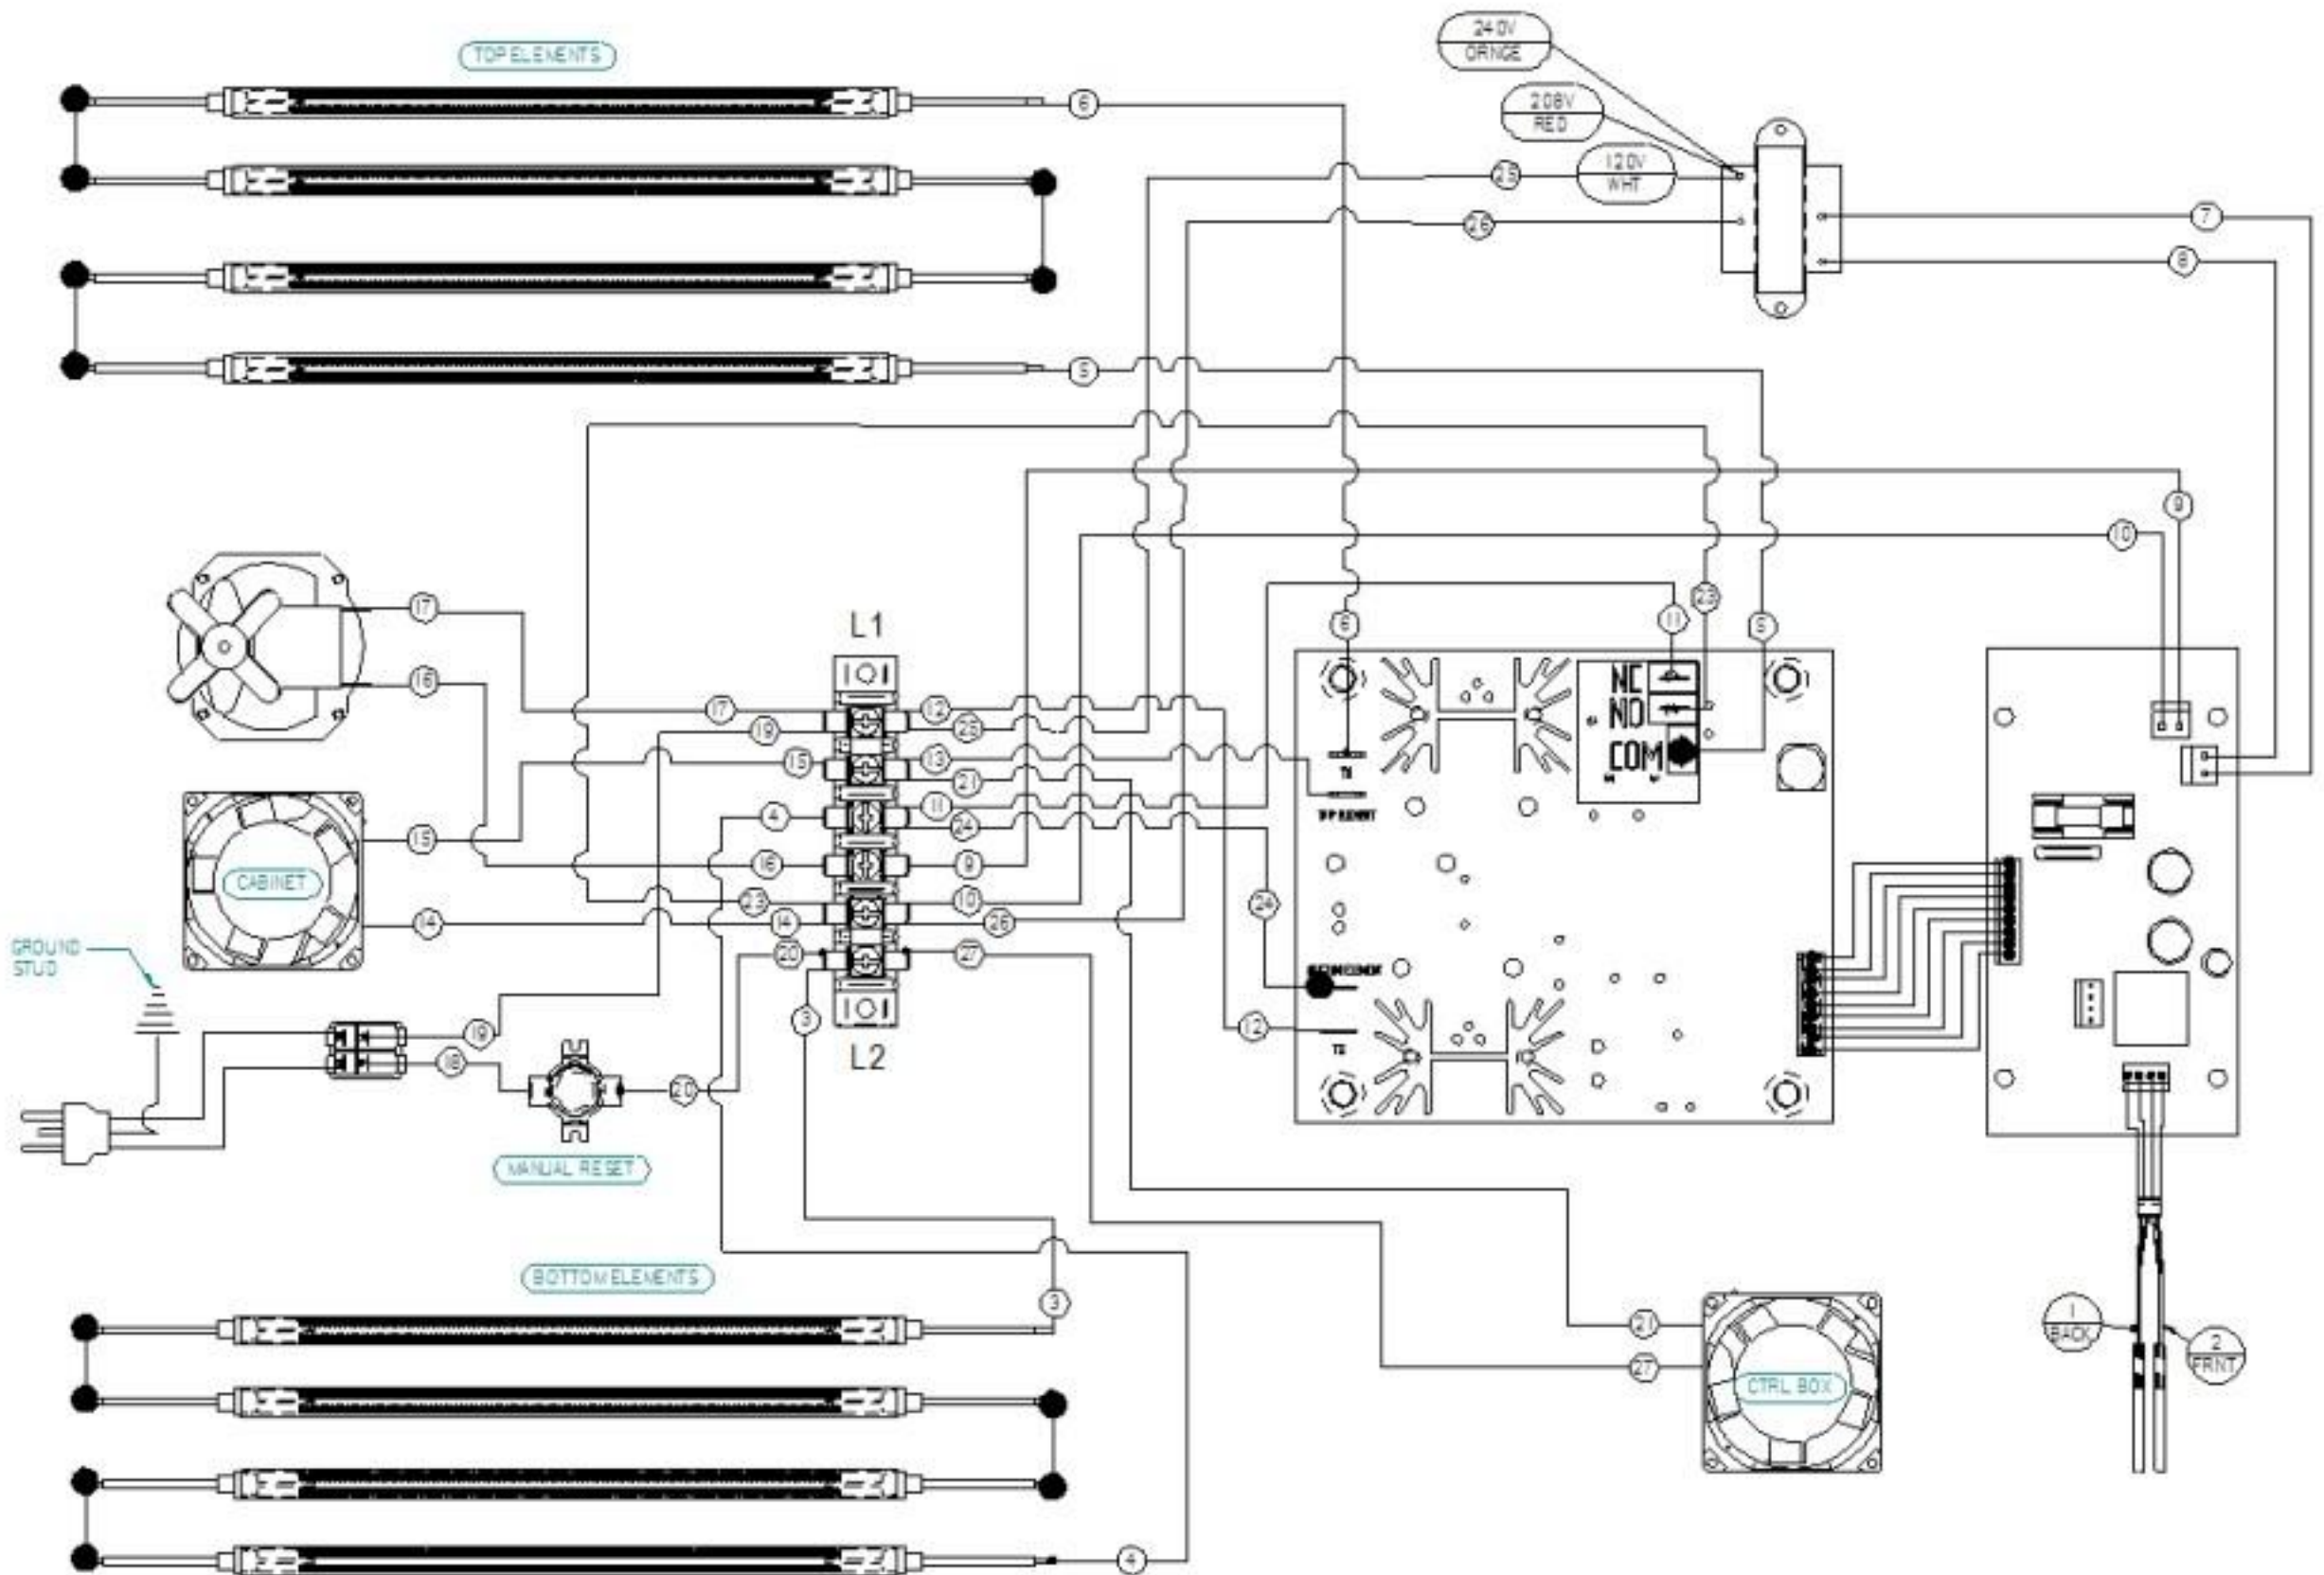

WIRING DIAGRAM – ECO-4000 350E & 500E

10

WIRING DIAGRAM -ECO 4000 350L & 500L