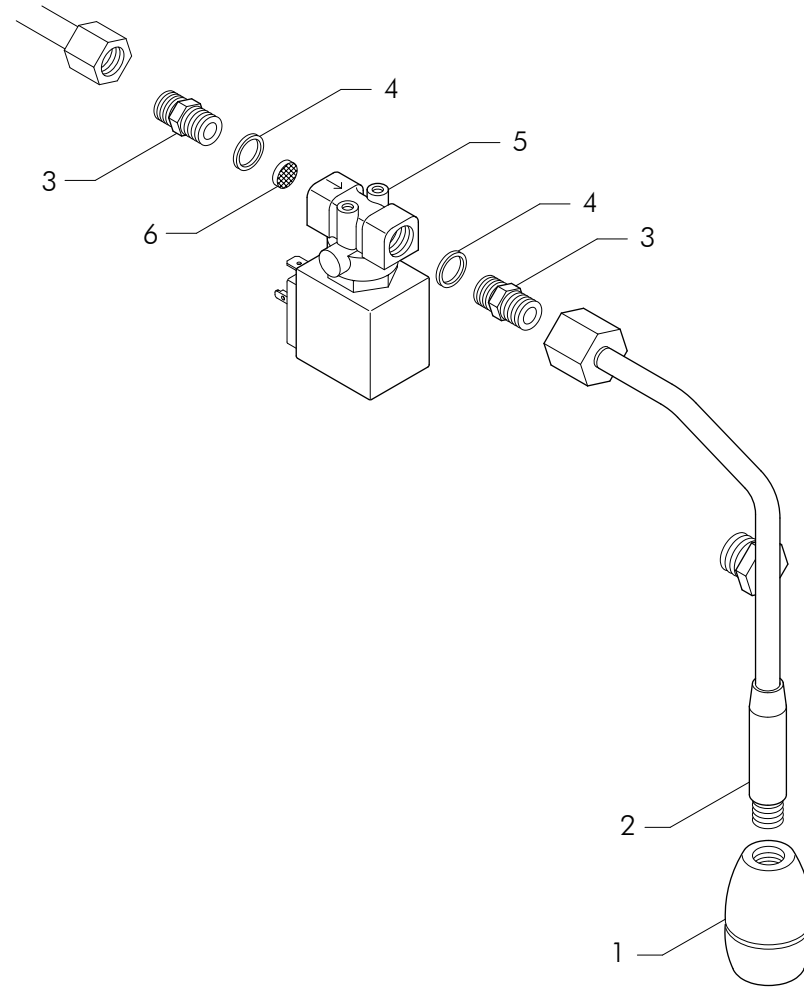

Pos	Code	Denominazione - IT -	Denomination - EN -	Denomination - FR -	Denomination - DE -
1	4725763002	SPRUZZATORE ACQUA INOX FISSO	S.STEEL WATER NOZZLE	ATOMISEUR D' EAU INOX	WASSERDAMPFER
2	4652000683	TUBO D-8 L.150	TUBE D-8 L.150	TUYAU D-8 L.150	ROHR D-8 L.150
3	4925686	RACCORDO 1/4Mx1/4M	CONNECTOR 1/4Mx1/4M	RACCORD 1/4Mx1/4M	ANSCHLUSS 1/4Mx1/4M
4	12153003	GUARNIZIONE RAME 1/4 17x13.3x2	GASKET 1/4 17x13.3x2 COPPER	JOINT CUIVRE 1/4 17x13.3x2	KUPFERDICHTUNG 1/4 17x13.3x2
5	4618161980	ELETTROVALVOLA 2V 1/4 D-4,8 230V/50	EL.VALVE 2V 1/4 D-4,8 230V/50	EL. 2V 1/4 D-4,8 230V/50	EL. 2V 1/4 D-4,8 230V/50
6	10251002	FILTRO D-11,5 RETE ST. Ps.1	STAINLESS STEEL FILTER - DIAM. 11,5 mm	FILTRE INOX 0 11,5mm	OR DICHTUNG 2031 HNBR 7,66XW1,78