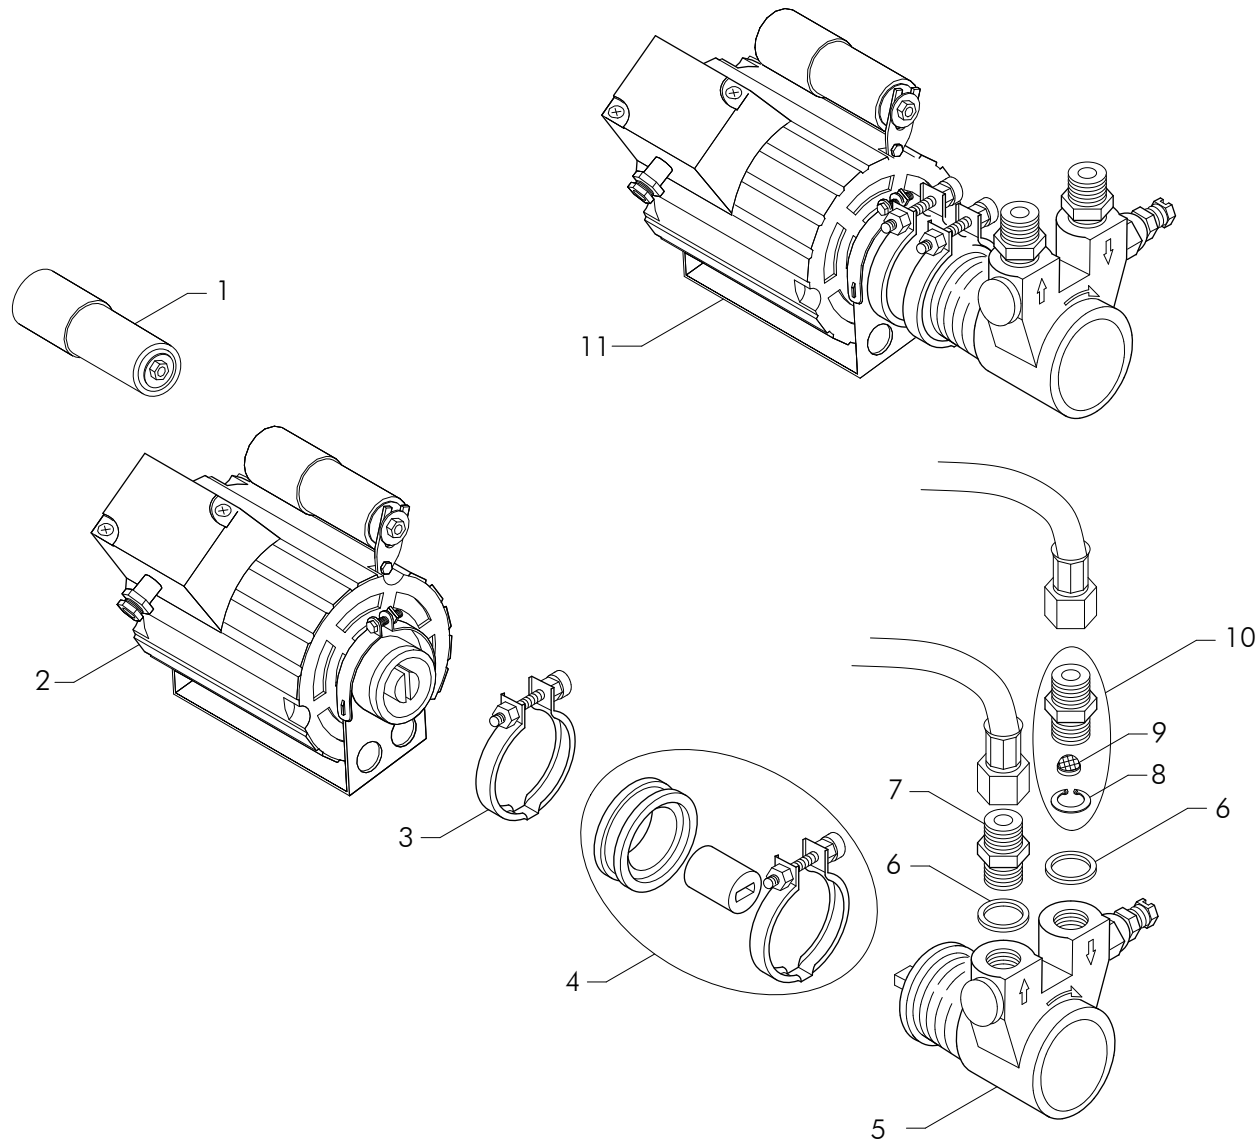

ESTERNA - EXTERNAL - EXTÉRIEUR - AUSSENANSICHT

Pos	Code	Denominazione - IT -	Denomination - EN -	Denomination - FR -	Denomination - DE -
1	19050	CONDENSATORE MOTORE 220V 10mF	MOTOR CAPACITOR 220V 10mF	CONDENSATEUR MOTEUR 220V 10mF	MOTORKONDENSATOR 220V 10mF
1	19064	CONDENSATORE MOTORE 230V 6uF	MOTOR CAPACITOR 230V 6uF	CONDENSATEUR MOTEUR 230V 6uF	KONDENSATOR MOTOR 230V 6uF
2	18302	MOTORE RPM 230/50-60	MOTOR RPM 230/V 50-60Hz	MOTEUR RPM 230/50-60	MOTOR RPM 230/50
2	18307	MOTORE RPM 120V UL	MOTOR RPM 120V UL	MOTEUR RPM 120V UL	MOTOR RPM 120V
2	18308001	MOTORE RPM 240V/50-60Hz 262W	MOTOR RPM 240V/50-60Hz 262W	MOTEUR RMP 240V/50-60Hz 262W	MOTOR RPM 240/50-60Hz 262W
3	26310003	FASCETTA GIUNZIONE MOTORE-POMPA	CLAMP MOTOR-PUMP	BANDE MOTEUR-POMPE	SHELLE MOTOR-PUMPE
4	83260016R	KIT DISACCOPPIAMENTO MOTORE POMPA	KIT DECOUPLING MOTOR-PUMP	ENSEMBLE DECOUPLAGE MOTEUR POMPE	KIT MOTOR-PUMPE KUPPLUNG
5	4626303	POMPA FLUID-O-TECH 204	PUMP FLUYD 204	POMPE 204	PUMPE 204
5	4626303001	POMPA FLUID-O-TECH 104	PUMP FLUYD 104	POMPE 104	PUMPE 104
6	12154	GUARNIZIONE CU 3/8 22x17x1.5	GASKET COPPER 3/8 22x17x1,5	JOINT CUIVRE 3/8 22x17x1.5	KUPFERDICHTUNG 3/8 22x17x1.5
7	4925687	RACCORDO 3/8x3/8	3/8x3/8 FITTING	RACCORD 3/8x3/8	ANSCHLUSS 3/8x3/8
8	10005	ANELLO DI ARRESTO INOX	STAINLESS STEEL STOP RING	ANNEAU DE BUTEE INOX	DRAHTSPRENGRING ROSTFREI
9	10254	FILTRO ACCIAIO 160-200 MESH	STEEL FILTER 160-200 MESH	FILTRE EN ACIER 160-200 MESH	STAHLFILTER 160-200 MESH
10	4956116	RACCORDO 3/8+3/8	CONNECTOR 3/8+3/8 PUMP ASSEMBLY	RACCORD 3/8 + 3/8 ENS. MOTOPOMPE	ANSCHLUSS 3/8 + 3/8 MOTORP. ZUSAMMEN
11	83560035R	KIT MOTOPOMPA 230V	KIT MOTOR-PUMP 230V	ENSEMBLE MOTEUR-POMPE 230V	KIT MOTOR-PUMPE 230V