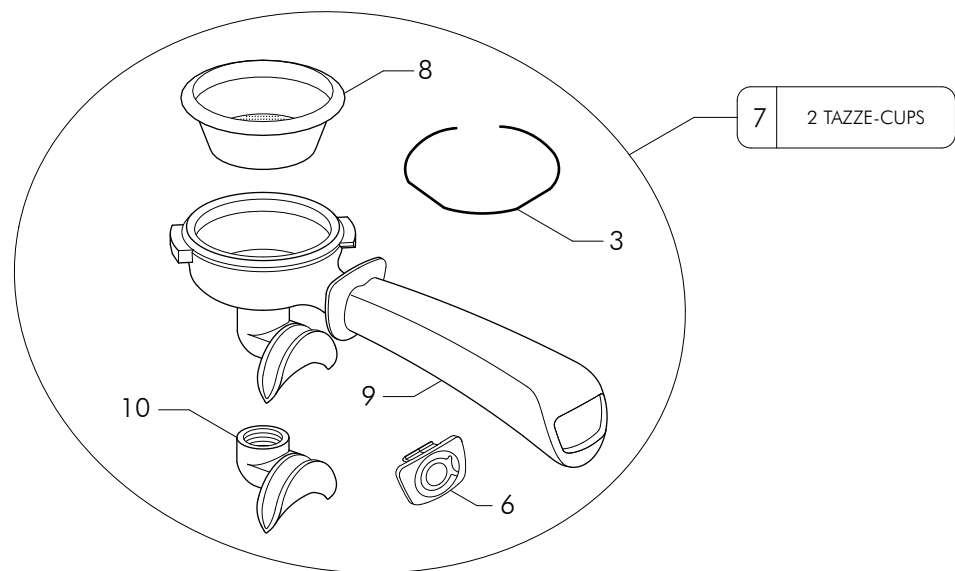

Pos	Cod.	Denominazione - IT -	Denomination - GB -	Denomination - FR -	Denomination - DE -
1	83270058R	ASSIEME PORTAFILTRO COPERTURA NERA 1 TAZZA	FILTERHOLDER 1 CUP D.58	ENSEMBLE PORTE-FILTRE 1 TASSE D.58	KIT FILTERHALTER EINZELAUSLAUF D.58
2	27142	FILTRO INOX 1 TAZZA E/61 H.24	E/61 1 CUP S.STEEL FILTER H.24	FILTRE INOX 1 TASSE E/61 H.24	EDELSTAHL-FILTER 1 TASSE E/61 H.24
3	27254	MOLLA FERMAFILTRO	FILTER CLAMP SPRING	RESSORT BLOCAGE-FILTRE	FILTERHALTEFEDER
4	27311200	PORTAFILTRO 1 TAZZA COPERTURA NERA	FILTER HOLDER 1T BLACK COVER	PORTE-FILTRE 1T COUVERCLE NOIR	FILTER HALTER 1T SCHWARZE ABDECKUNG
5	27032001	BECCUCCIO 1 TAZZA	SPOUT 1 CUP	BEC 1 TASSE	AUSGUSS 1 TASSE
6	15263032	TAPPO MANOPOLA PORTAFILTRO ASTORIA	ASTORIA LOGO FOR FILTER HOLDER	LOGO ASTORIA POUR PORTE FILTRE	ASTORIA LOGO FUER FILTERHALTER
7	83270059R	ASSIEME PORTAFILTRO COP.NERA 2 TAZZE D.58	FILTERHOLDER 2 CUPS D.58	ENSEMBLE PORTE-FILTRE 2 TASSES D.58	KIT FILTERHALTER DOPPELAUSLAUF D.58
8	27171	FILTRO INOX 2 TAZZE H.24,5 E/61	E/61 2 CUPS S.STEEL FILTER H.24,5	FILTRE INOX 2 TASSES E/61 H.24,5	EDELSTAHL-FILTER 2 TASSEN E/61 H.24,5
9	27311201	PORTAFILTRO 2 TAZZE COPERTURA NERA	ASTORIA FILTERHOLDER 2 CUPS BLACK	PORTE-FILTRE 2T COUVERCLE NOIR	FILTER HALTER 2T SCHWARZE ABDECKUNG
10	27042001	BECCUCCIO 2 TAZZE	SPOUT 2 CUPS	BEC 2 TASSES	AUSGUSS 2 TASSEN
11	27146	FILTRO INOX 1 TAZZA H.19,5	1 CUP STAINLESS STEEL FILTER H.19,5	FILTRE INOX 1 TASSE H.19,5	EDELSTAHL-FILTER 1 TASSE H.19,5
12	27176	FILTRO INOX 2 TAZZE H.22	2 CUP STAINLESS STEEL FILTER H.22	FILTRE INOX 2 TASSES H.22	EDELSTAHL-FILTER 2 TASSEN H.22
13	27173	FILTRO INOX 2 TAZZE CIECO	2 CUPS STAINLESS STEEL BLIND FILTER	FILTRE INOX 2 TASSES AVEUGLE	GESCHLOSSENER FILTER 2 TASSEN
14	30004000	PRESSINO D.57.5 MANICO EMBLEMA ASTORIA	COFFEE TAMPER D.57.5 WOOD HANDLE ASTORIA	PRESS CAFE D.57.5 ASTORIA	KAFFEEANDRUECKER ASTORIA
15	15426	SPAZZOLINO NERO SETOLE NYLON CORTE	SHORT BLACK NYLON BRISTLE BRUSH	PETITE BROSSE NOIRE AVEC POILS NYLON	KURZE, SCHWARZE NYLONBUERSTE