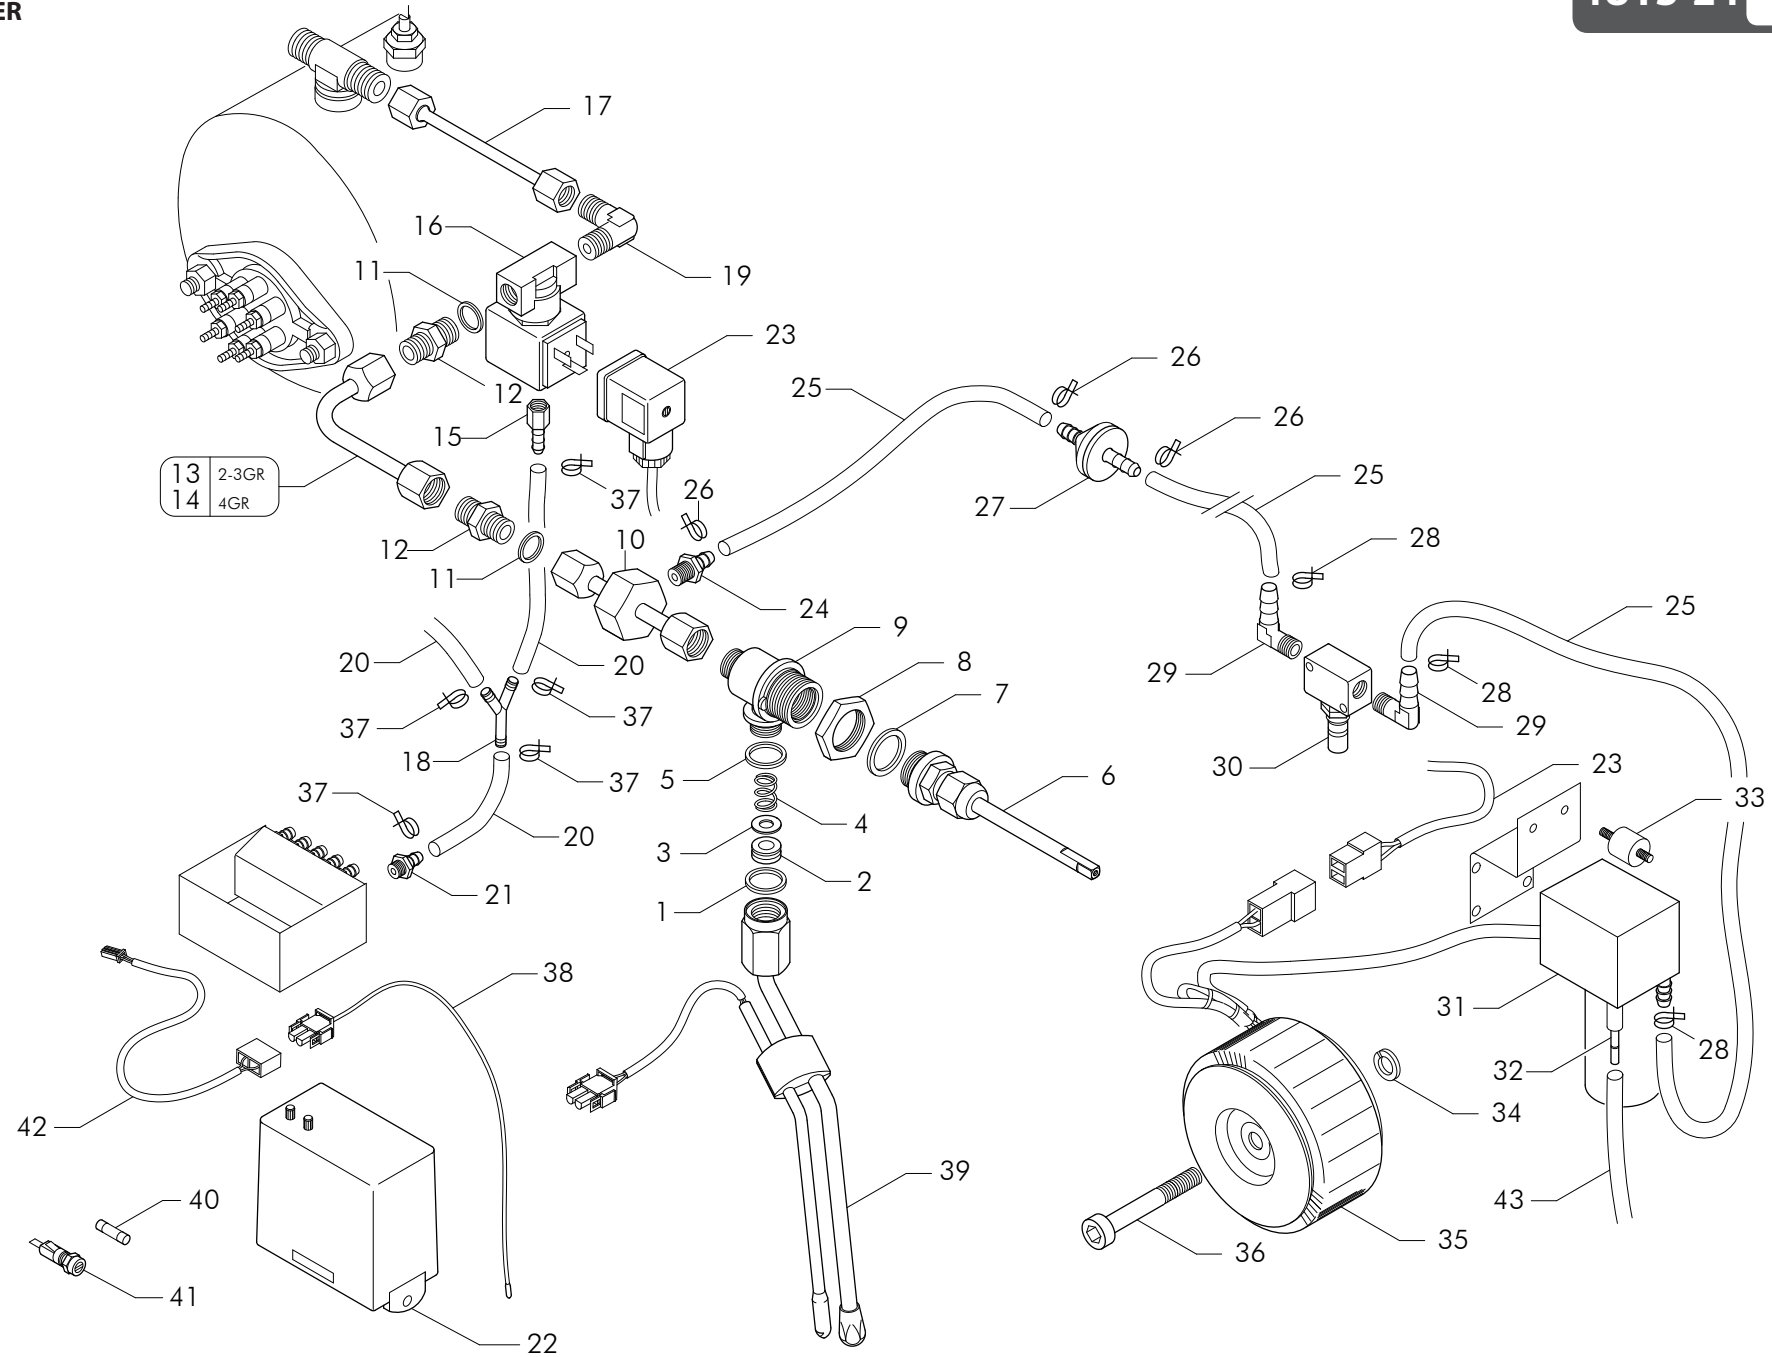

AUTOSTEAMER