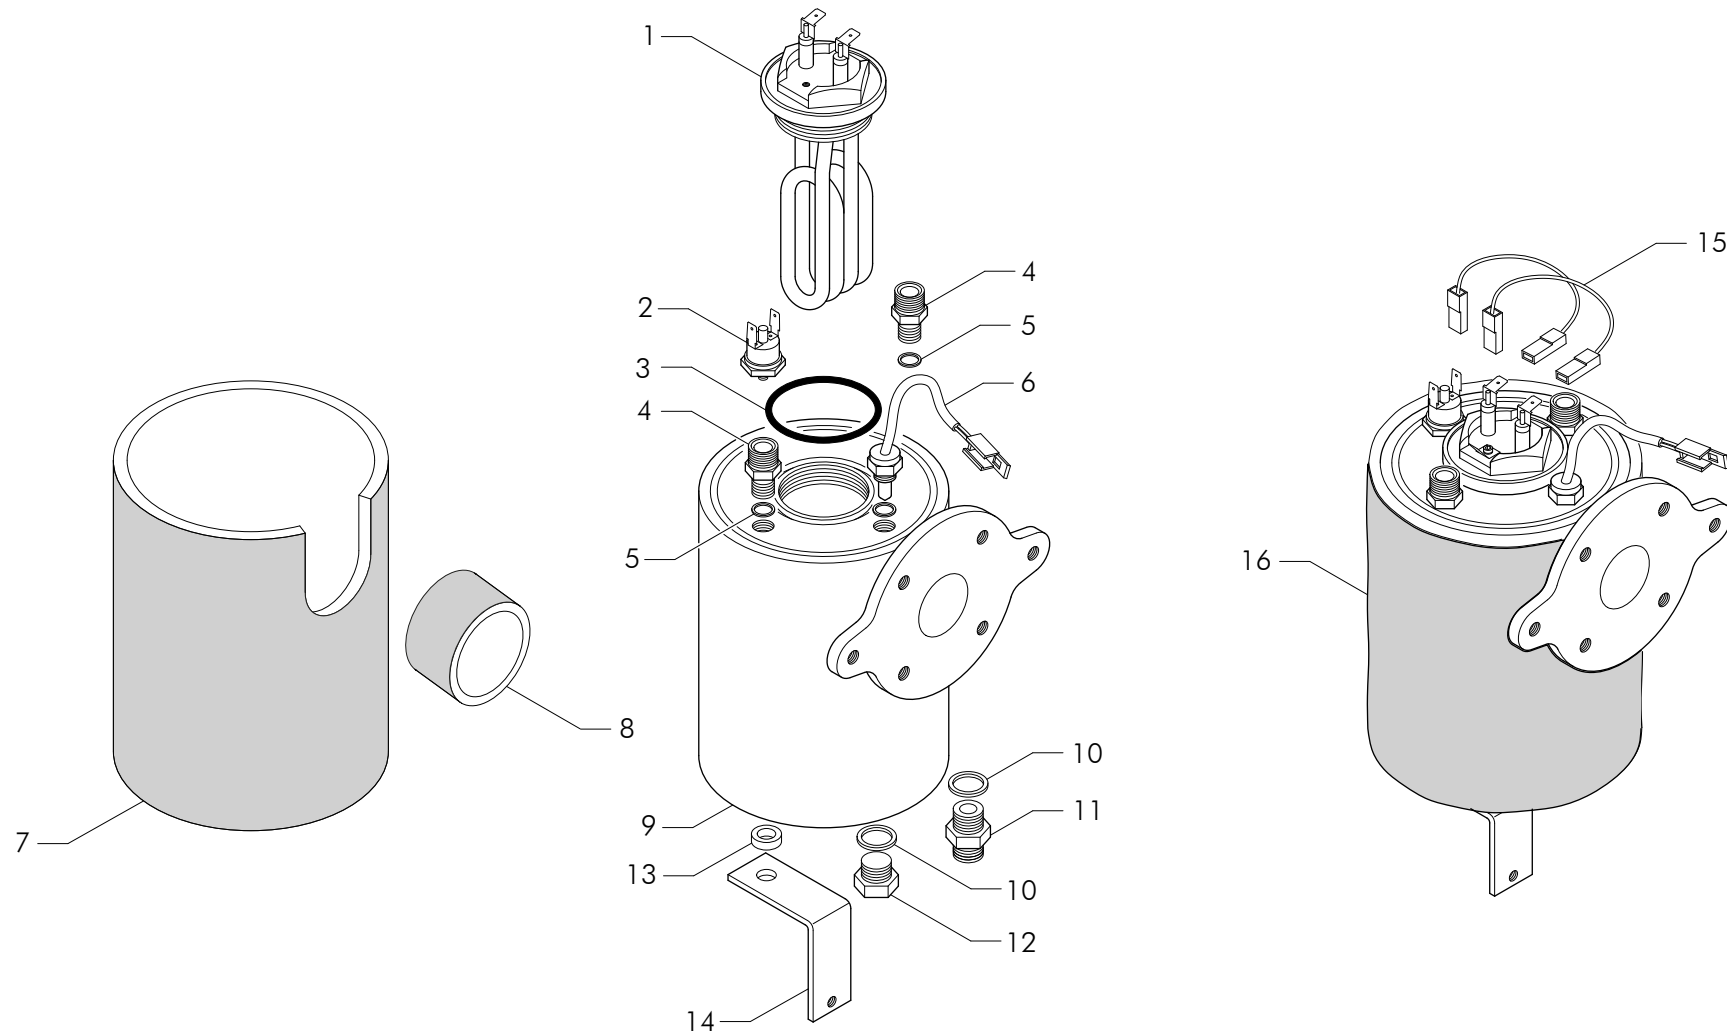

Pos	Code	Denominazione - IT -	Denomination - EN -	Denomination - FR -	Denomination - DE -
1	4617201002	RESISTENZA 230-240V 1000-1090W	HEATING ELEMENT 230-240V 1000-1090W	RESISTANCE ELEC. 230-240V 1000-1090W	HEIZKORPER 230-240V 1000-1090W
2	20304	TERMOSTATO BIMETALLICO 150.C	THERMOSTAT 150.C	THERMOSTAT 150.C	TERMOSTAT 150.C
3	12300040	GUARNIZIONE OR	GASKET OR 4175 VITON	JOINT OR 4175 VITON	OR-DICHTUNG 4175 VITON
4	4925707003	RACCORDO DRITTO 1/8x1/4	STRAIGHT CONNECTOR 1/8-1/4	RACCORD 1/8-1/4	ANSCHLUSS 1/8-1/4
5	12151	GUARNIZIONE RAME 1/8 13x10.2x1.5	COPPER GASKET	JOINT CUIVRE	KUPFERDICHTUNG
6	20306006	SONDA NTC CON SENSORE IN VETRO	NTC PROBE WITH GLASS SENSOR	SONDE NTC AVEC CAPTEUR EN VERRE	NTC SONDE
7	15182967	ISOLANTE TERMICO CON STRETCH CALDAIA	ISOLATING + STRETCH	ISOLANTE + STRETCH	VERSCHLUSS WASCHTRICHTER
8	15182968	ISOLANTE TERMICO CON STRETCH BOCCHETTONE	ISOLATING + STRETCH	ISOLANTE + STRETCH	VERSCHLUSS WASCHTRICHTER
9	4962624003	CALDAIA CAFFE	COFFEE BOILER	CHAUDIERE CAFE	KESSEL KAFFEE
10	12153003	GUARNIZIONE RAME 1/4 Sp.2	GASKET 1/4 Sp.2 COPPER	JOINT CUIVRE 1/4 Sp.2	KUPFERDICHTUNG 1/4 Sp.2
11	4925686	RACCORDO 1/4Mx1/4M	CONNECTOR 1/4Mx1/4M	RACCORD 1/4Mx1/4M	ANSCHLUSS 1/4Mx1/4M
12	4925780	TAPPO MASCHIO OTTONE 1/4	BRASS MALE CAP 1/4	BOUCHON MALE LAITON 1/4	MESSING-STOPFEN 1/4
13	15333001	BOCCOLA ISOLANTE	ISOLATING EAR-RING	BOUCLE ISOLANT	LOKALISIEREN DES OHRINGS
14	78043325	SUPPORTO INFERIORE CALDAIA CAFFE	INFERIOR SUPPORT GROUP BOILER	SUPPORTE INFERIEUR CHAUDIERE	MINDERWERTINGER UNTERSTATZUNGS KESSEL
15	22715967	PONTICELLO L.200	CABLE BRIDGE L.200	PONT CABLAGE L.200	BRUCKE VERDRAHTUNG L.200
16	83620039R	KIT CALDAIA GRUPPO	ASSEMBLY GROUP BOILER	ENSEMBLE CHAUDIERE GROUPE	KESSEL EINHEIT GRUPPE