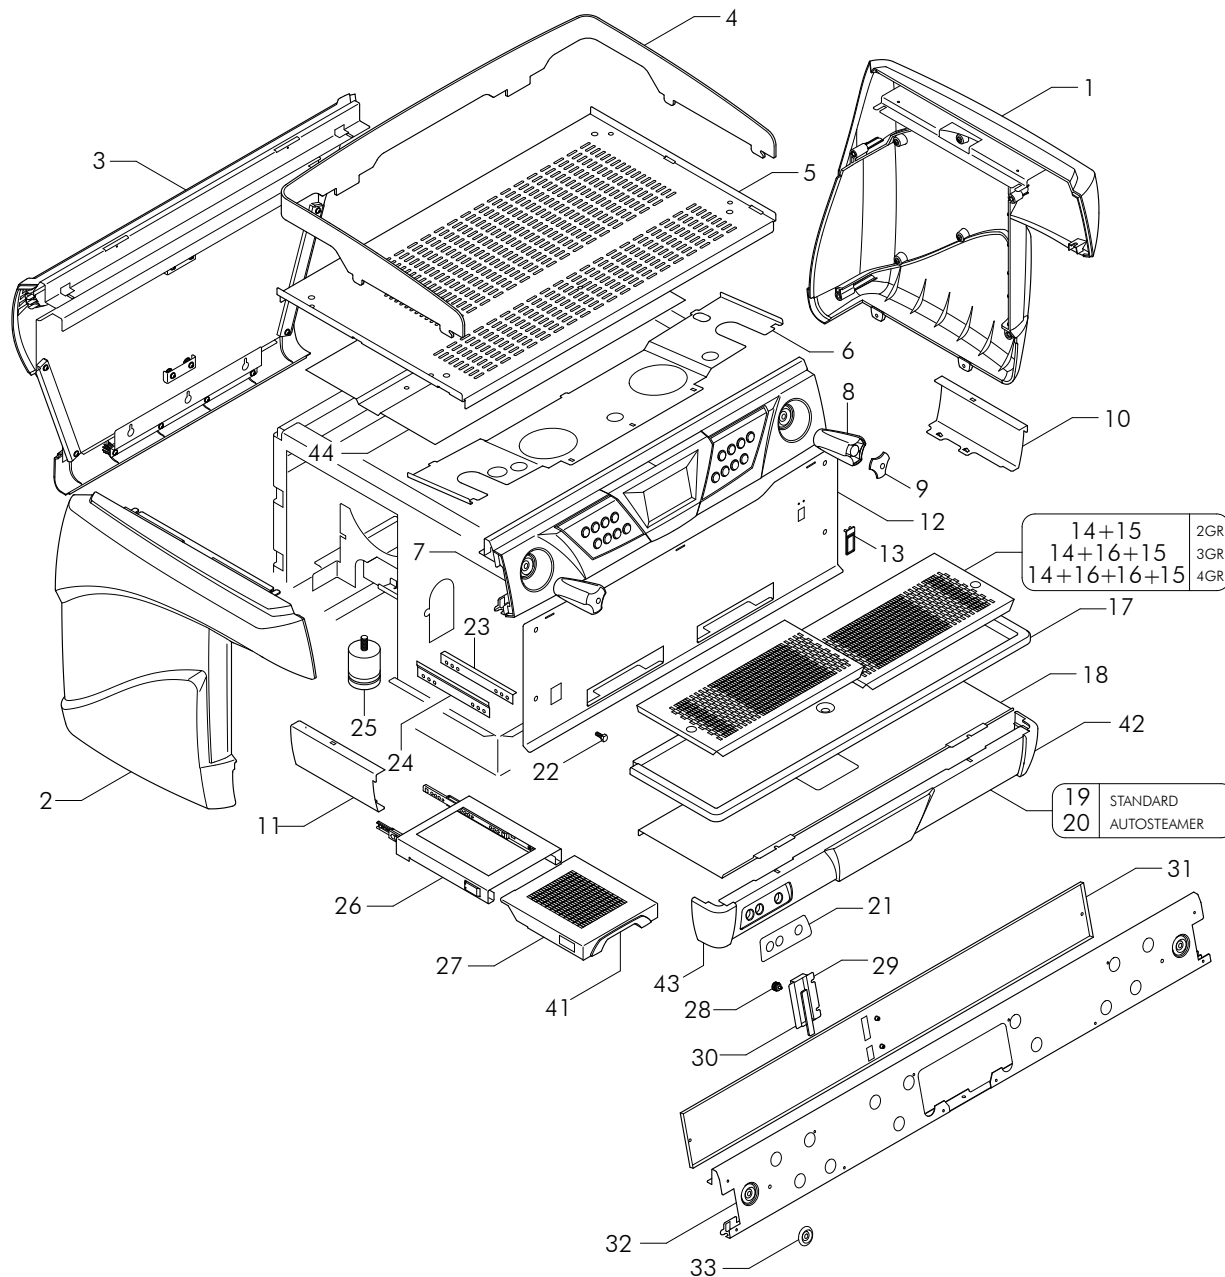

NERO/CROMO - BLACK/CHROME - NOIR/CHROME - SCHWARZ/KOHLNSTOFF