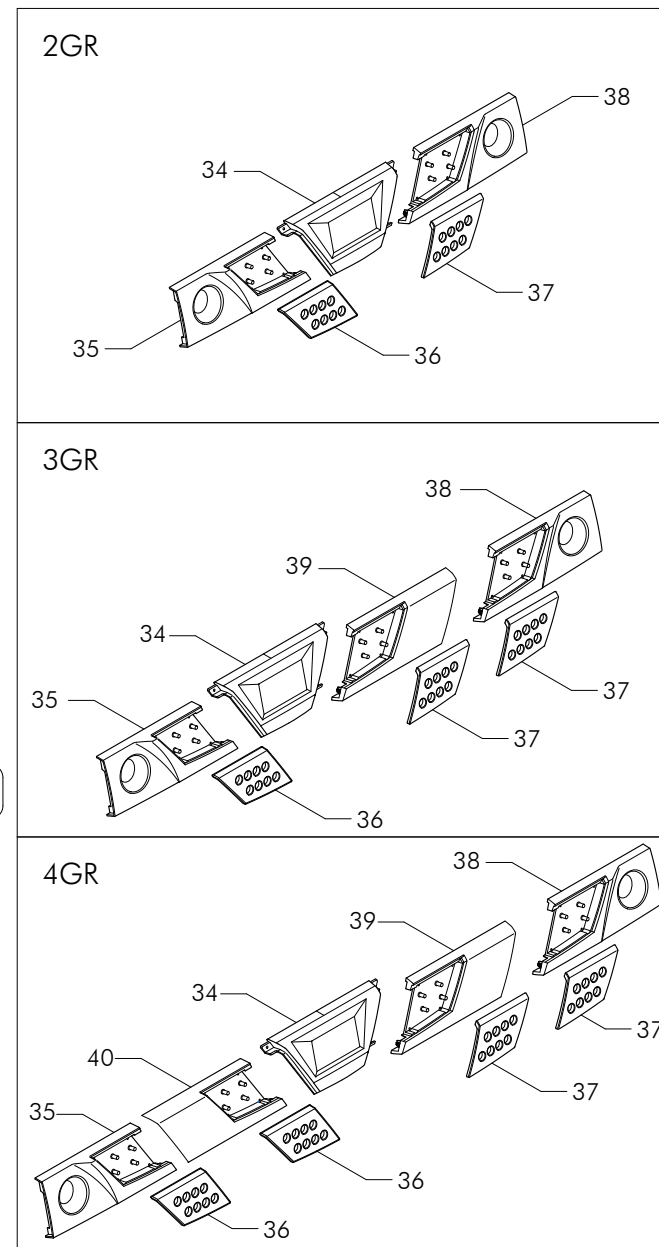

NERO/CROMO - BLACK/CHROME - NOIR/CHROME - SCHWARZ/KOHLNSTOFF