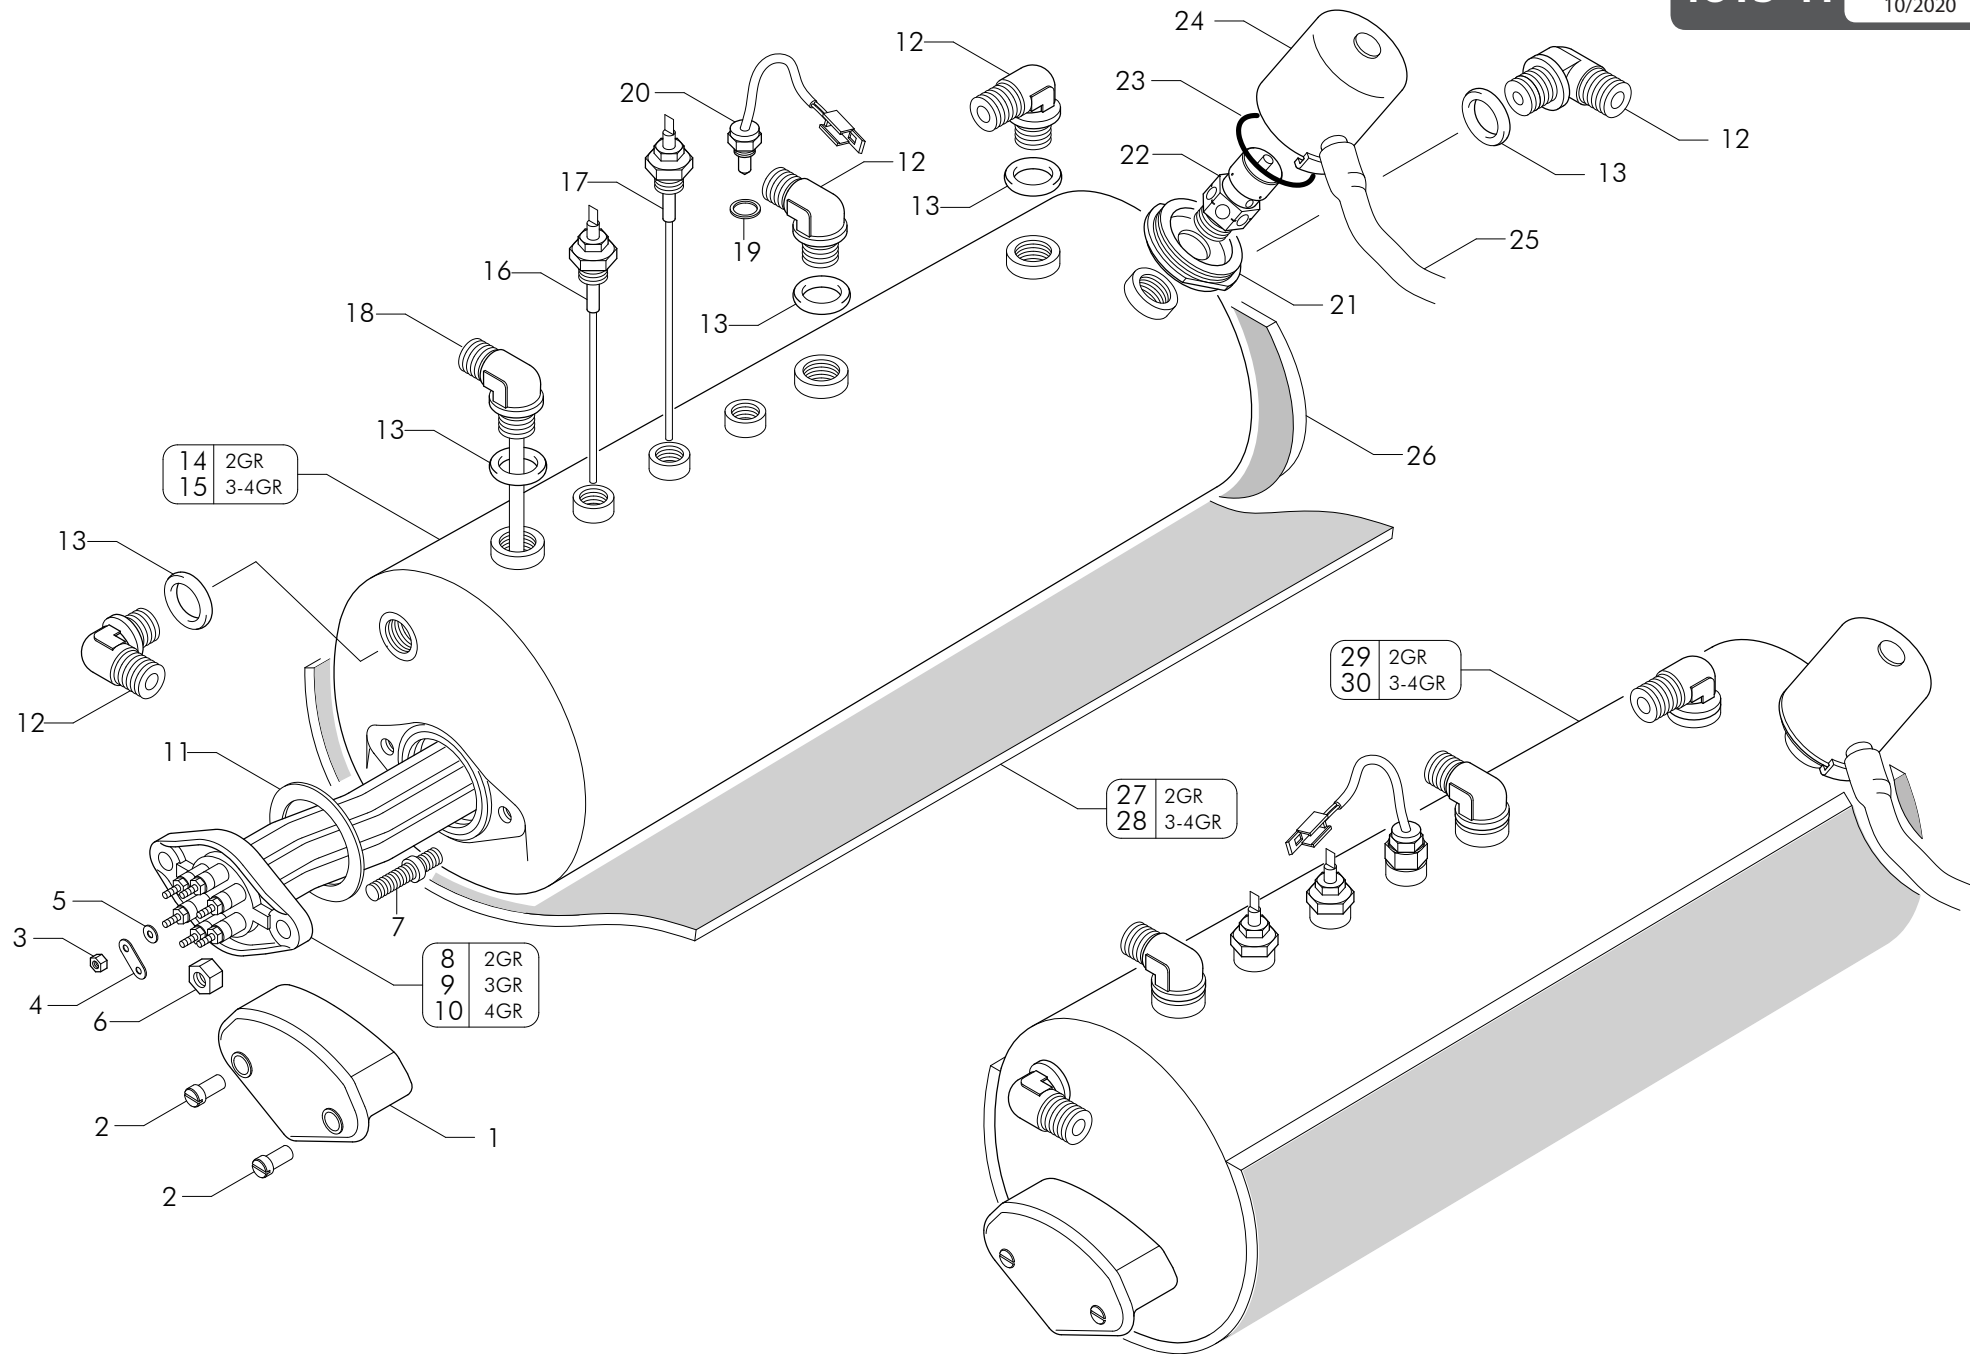

Pos	Code	Denominazione - IT -	Denomination - EN -	Denomination - FR -	Denomination - DE -
1	15514112	PROTEZIONE RESISTENZA	HEATING ELEMENT COVER	COUVRE-RESISTENCE	HEIZKORPERDECKEL
2	15514113	BOCCOLA BLOCCAGGIO PROTEZIONE	BUSHING	BAGUE	BUSHING
3	23047000	DADO OTTONE RES. 6 POLI	BRASS NUT 6 POLES	ECROU EN LAITON RES 6 POLES	MESSINGMUTTER RES 6 POLIG
4	10551	PONTICELLO x RESISTENZA A 6 POLI	BRIDGE x 6 POLES HEATING ELEMENT	PONT x RESISTANCE 6 POLES	BRUCKE x 6 POLEN HEIZKORPER
5	23292000	RONDELLA OTTONE RES.6 POLI	BRASS WASHER	RONDELLE LAITON	VERMESSINGTE SCHEIBE
6	23049	DADO OTTONE M8	BRASS NUT M8	ECROU LAITON M8	MESSING-SCHRAUBENMUTTER M8
7	23132001	PRIGIONIERO INOX M8	M8 STAINLESS STEEL BOTTOM STUD	PRISONNIER INOX M8	STIFTSCHRAUBE EDELSTAHL M8
8	4617058	RESISTENZA 230/380V 3000W	HEATING 230/380V 3000W	RESISTANCE 230/380V 3000W	HEIZKORPER 230/380V 3000W
9	4617057001	RESISTENZA 230/240V 4000/4350W	HEATING 230/240V 4000/4350W	RESISTANCE 230/240V 4000/4350W	HEIZKORPER 230/240V 4000/4350W
10	4617106	RESISTENZA 230/240V 5000W	HEATING 230/240V 5000W	RESISTANCE 230/240V 5000W	HEIZKORPER 230/240V 5000W
11	12001	GUARNIZIONE TEFLON 58x43x2 10 PZ	TEFLON GASKET 58x43x2 10 PCS	JOINT TEFLON 58x43x2 10 PCES	TEFLON DICHTUNG 58x23x2 10 ST
12	4943052	RACCORDO "L" 3/8	CONNECTOR 'L' 3/8	RACCORD 'L' 3/8	ANSCHLUSS 'L' 3/8
13	12101	GUARNIZIONE RAME 3/8 22x17x3	GASKET COPPER 3/8 22x17x3	JOINT CUIVRE 3/8 22x17x3	KUPFERDICHTUNG 3/8 22x17x3
14	4662002214A	CALDAIA SERVIZI D-158 8 LT	BOILER SERVICES D-158 8 LT	CHAUDIERE SERVICES D-158 8 LT	DAMPFKESSEL D-158 8 LT
15	4662002215A	CALDAIA SERVIZI D-158 13 LT	BOILER SERVICES D-158 13 LT	CHAUDIERE SERVICES D-158 13 LT	DAMPFKESSEL D-158 13 LT
16	4920261	SONDA LIVELLO L.100	LEVEL PROBE L.100 D-158	JAUGE L.100 D-158	PEGELFUHLER L.100 D-158
17	4920251	SONDA LIVELLO L.125	LEVEL PROBE L.125	JAUG L.125	PEGELFUHLER L.125
18	4952000867	TUBO D-10 L.96 PESCANTE -L-	TUBE D-10 L.96 -L-	TUYAU D-10 L.96 -L-	ROHR D-10 L.96 -L-
19	12151	GUARNIZIONE RAME 1/8 13x10.2x1.5	COPPER GASKET	JOINT CUIVRE	KUPFERDICHTUNG
20	20306006	SONDA NTC CON SENSORE IN VETRO	NTC PROBE WITH GLASS SENSOR	SONDE NTC AVEC CAPTEUR EN VERRE	NTC SONDE
21	15006001	FLANGIA VALVOLA SICUREZZA	FLANGE VALVE	JOINT VANNE	FLANSCH VENTIL
22	4620352002	VALVOLA DI SICUREZZA *CE*	*CE* SAFETY VALVE	SOUPAPE DE SECURITE *CE*	SICHERHEITSVENTIL *CE*
23	12300000	GUARNIZIONE OR	GASKET O RING	JOINT OR	OR DICHTUNG
24	56009980	ASSIEME PROTEZIONE VALVOLE SICUREZZA	UNIT PROTECTION VALVE	ENSEMBLE PROTECTION VANNE	SATZ-SCHUTZGITTER VENTIL
25	15478002	TUBO SILICONE 8x11 L.70cm	SILICONE TUBE 8x11 L.70cm	TUYAU SILICONE 8x11 L.70cm	SILIKONROHR 8x11 L.70cm
26	15182953	ISOLANTE TERMICO FONDELLO CALDAIA	SERVICES BOTTOM BOILER ISOLATING	ISOLANTE FOND CHAUDIERE SERVICES	VERSCHLUSS WASCHTRICHTER BODEN KESSEL
27	15182954	ISOLANTE TERMICO CALDAIA SERVIZI 8 LT	SERVICES BOILER ISOLATING 8 LT	ISOLANTE CHAUDIERE SERVICES 8 LT	VERSCHLUSS WASCHTRICHTER KESSEL 8 LT
28	15182955	ISOLANTE TERMICO CALDAIA SERVIZI 13 LT	SERVICES BOILER ISOLATING 13 LT	ISOLANTE CHAUDIERE SERVICES 13 LT	VERSCHLUSS WASCHTRICHTER KESSEL 13 LT
29	83620060R	KIT CALDAIA SERVIZI 2GR 3000W	ASSEMBLY SERVICES BOILER 2GR 3000W	ENSEMBLE CHAUDIERE SERVICE 2GR 3000W	KESSEL SERVICE 2GR 3000W GRUPPE
30	83620061R	KIT CALDAIA SERVIZI 3GR 4000W	ASSEMBLY SERVICES BOILER 3GR 4000W	ENSEMBLE CHAUDIERE SERVICE 3GR 3000W	KESSEL SERVICE 3GR 3000W GRUPPE