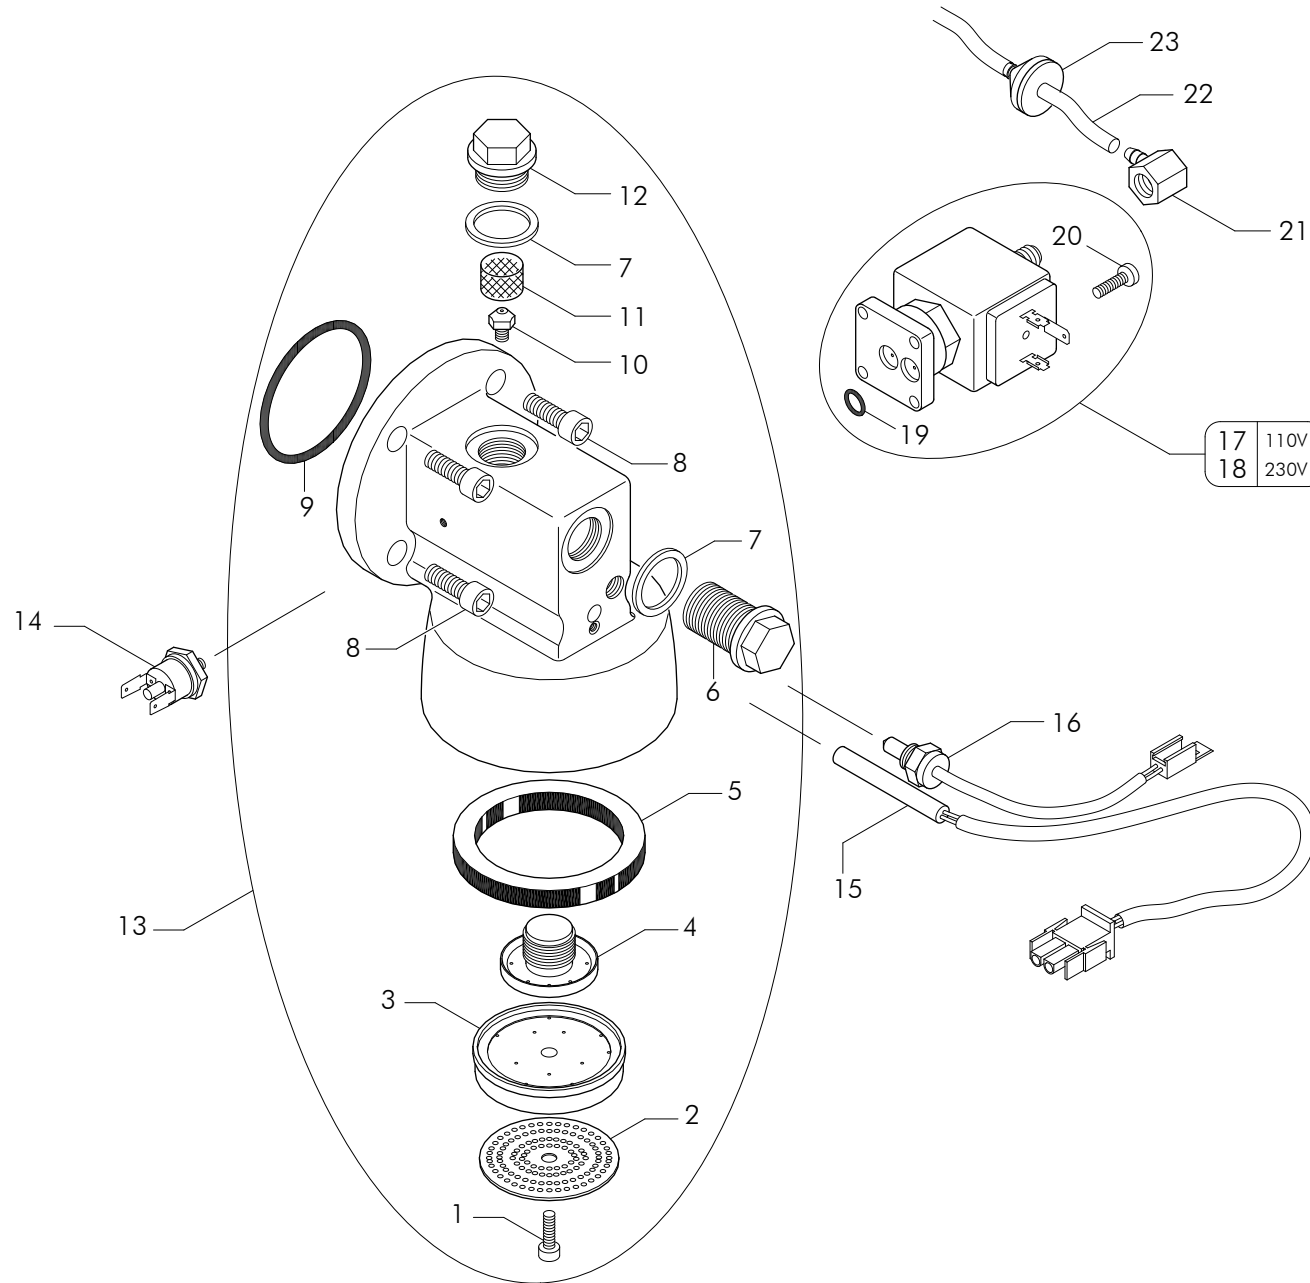

Pos	Code	Denominazione - IT -	Denomination - EN -	Denomination - FR -	Denomination - DE -
1	23409004	VITE TE+TC INOX 5x20	5x20 STAINLESS STEEL SCREW	VIS INOX 5X20	STAHLSCHRAUBE 5X20
2	27100001	DOCGETTA GRUPPO CTS 05 D.48	GROUP SHOWER PLATE D.48	DOUCHETTE GROUPE D.48	DUSCHE VERTEILEREINHEIT D.48
3	4825627004	PORTADOCGETTA GRUPPO CTS 05	WATER SPOUT UNIT SUPPORT	PORTE-DOUCHETTE GROUPE DISTRIBUTION	DUSCHTRAGER VERSORGUNGSEINHEIT
3	4825627005	PORTADOCGETTA GRUPPO CTS 05 H 9.5	WATER SPOUT UNIT SUPPORT	PORTE-DOUCHETTE GROUPE DISTRIBUTION	DUSCHTRAGER VERSORGUNGSEINHEIT
4	4825422008	DIFFUSORE GRUPPO CTS	GROUP DIFFUSER	DIFFUSEUR GROUPE	GRUPPE VERTEILER
5	12217001	GUARN.GOMMA S.COPPA 63,2x52x6,5	SIZE FILTER SUPPORT RUBBER 63,2x52x6,5	JOINT CAOUTCHOUC SOUCOUPÉ 63,2x52x6,5	FILTERHALTER-GUMMIDICHTUNG 63,2x52x6,5
5	12217002	GUARN.GOMMA S.COPPA 63,2x52x7	SIZE FILTER SUPPORT RUBBER 63,2x52x7	JOINT CAOUTCHOUC SOUCOUPÉ 63,2x52x7	FILTERHALTER-GUMMIDICHTUNG 63,2x52x7
6	25789311	TAPPO RIDUZIONE CAMERA PREINFUSIONE	REDUCTION CAP PREBREWING ROOM	REDUCTION BOUCHON CHAMBRE PREINFUSION	REDUZIERUNG KAPPE ZIMMER VORBRUUNG
7	12012007	GUARNIZIONE TEFLON 25x18,2x1,5	GASKET TEFLON 25x18,2x1,5	JOINT TEFLON 25x18,2x1,5	DICHTUNG TEFLON 25x18,2x1,5
8	23554	VITE TCEI INOX 8x16 UNI 5931	STEEL SCREW TCCE 8x16 UNI 5931	VIS INOX TCCE 8x16 UNI 5931	STAHLSCHRAUBE TCCE 8x16 UNI 5931
9	12304	GUARNIZIONE OR	O RING GASKET	JOINT OR	OR DICHTUNG
10	10300B	GIGLER OTT. x GRUPPO D 1.0	BRASS JET x GROUP D 1.0	GIGLEUR LAITON POUR GROUPE D 1.0	VERMESSINGTE DUSE x GRUPPE D 1.0
11	10252	FILTRO PER GRUPPO 10.5x13.5x11	GROUP FILTER 10.5x13.5x11	FILTRE POUR GROUPE 10.5x13.5x11	GRUPPENFILTER 10.5x13.5x11
12	4825789	TAPPO GRUPPO EROGAZIONE	DISTRIBUTION GROUP CAP	BOUCHON GROUPE DEBIT	STOPFEN DER ABGABEGRUPPE
13	4856082111	GRUPPO D.53	GROUP D.53	GROUPE D.53	GRUPPE D.53
14	20304	TERMOSTATO BIMETALLICO 150.C	THERMOSTAT 150.C	THERMOSTAT 150.C	TERMOSTAT 150.C
15	17507001	RESISTENZA 230V 150W	HEATING ELEMENT 230V 150W	RESISTANCE 230V 150W	HEIZKORPER 230V 150W
15	17508001	RESISTENZA 120V 150W	HEATING ELEMENT 120V 150W	RESISTANCE 120V 150W	HEIZKORPER 120V 150W
16	20306006	SONDA NTC CON SENSORE IN VETRO	NTC PROBE WITH GLASS SENSOR	SONDE NTC AVEC CAPTEUR EN VERRE	NTC SONDE
17	834718181015R	KIT ELETTROVALVOLA GRUPPO 110-120V NSF	KIT GROUP SOLENOID VALVE 110-120V NSF	KIT ELECTROVANNE GROUPE 110-120V NSF	KIT MAGNETVENTIL GRUPPE 110-120V NSF
18	834918151R	KIT ELETTROVALVOLA GRUPPO 230V	GROUP SOLENOID VALVE 230V KIT	KIT ELECTROVANNE GROUPE 230V	MAGNETVENTIL GRUPPE KIT 230V
19	12305	GUARNIZIONE OR	O RING	JOINT OR	O-RINGDICHT
20	23551	VITE TCEI INOX 4x12	STEEL SCREW TCCE 4x12	VIS INOX TCCE 4x12	STAHLSCHRAUBE TCCE 4x12
21	4823228023	RACCORDO L 1/8F + PORTAGOMMA D-8	ELBOW CONNECTOR 1/8F D-8	RACCORD COUVE 1/8F D-8	FITTING 1/8F D-8
22	15452092	ASSIEME TUBI SCARICO	KIT TUBE	ENSEMBLE TUYAU	KIT ROHR
23	20358006	VALVOLA NON RITORNO IN PLASTICA	NON RETURN VALVE	SOUPAPE DE NON RETOUR	ABSPERRVENTIL