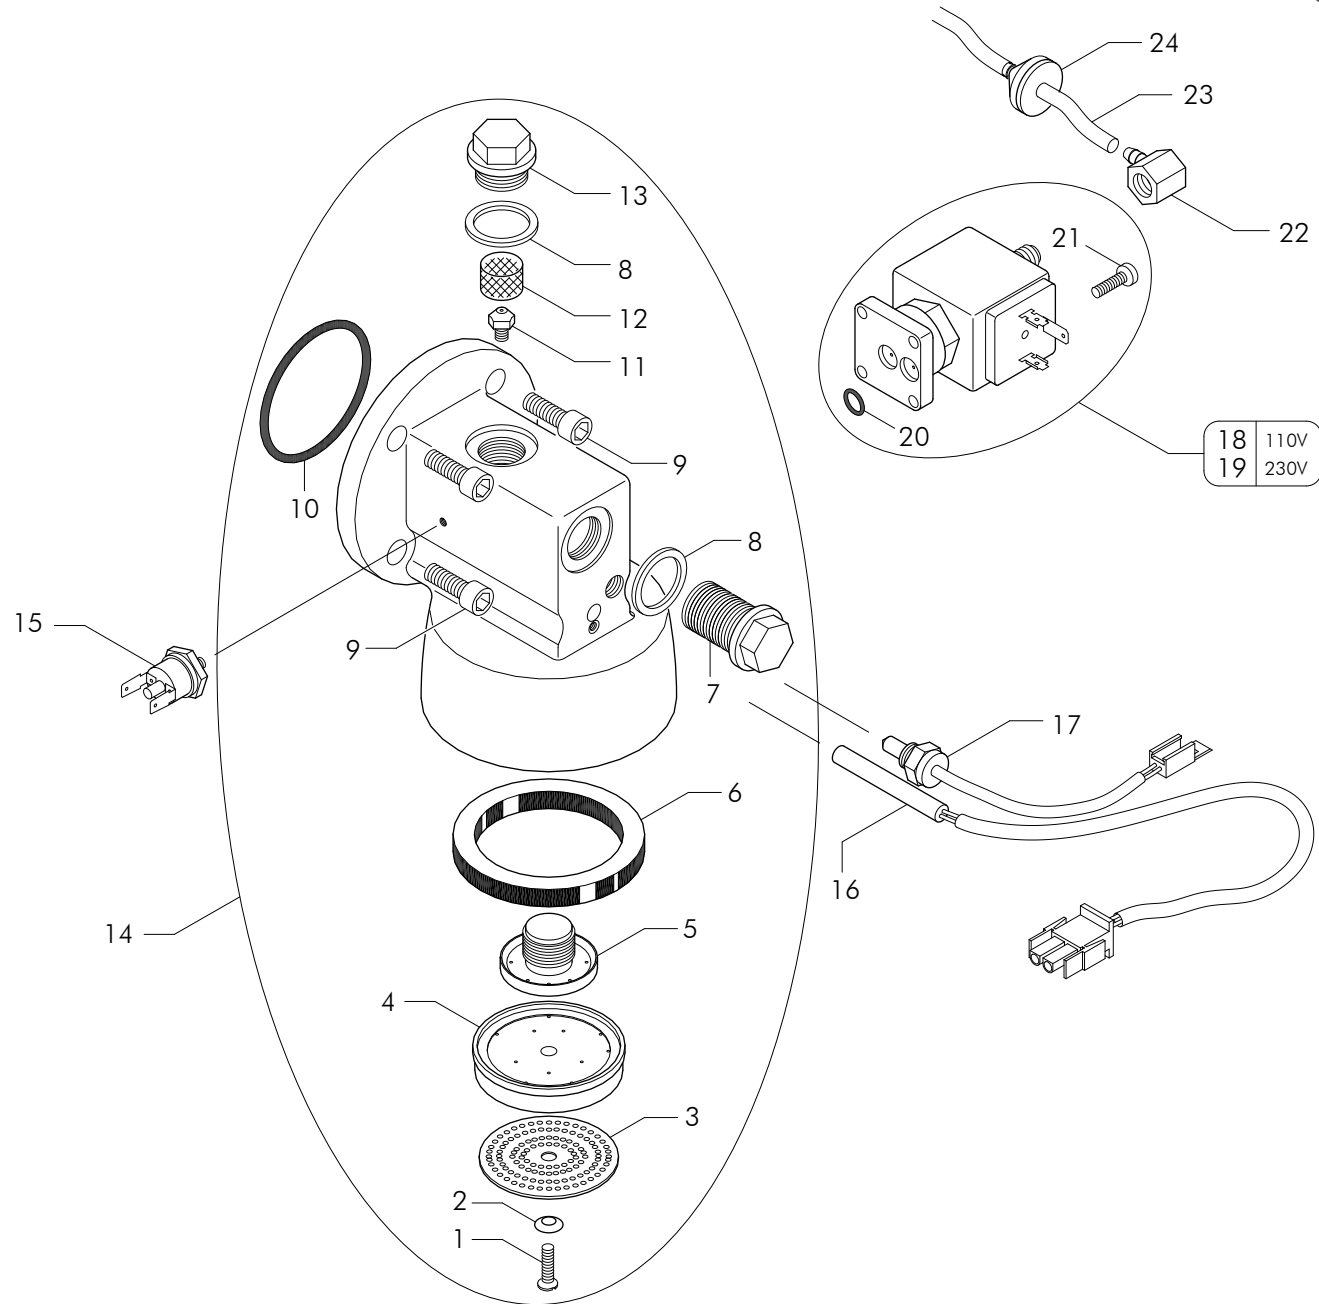

Pos	Code	Denominazione - IT -	Denomination - EN -	Denomination - FR -	Denomination - DE -
1	23514	VITE TPS INOX 5x20 TAGLIO CACC.	5x20 STAINLESS STEEL FLATHEAD SCREW	VIS TPS INOX 5x20 DE TOURNEVIS	SCHRAUBE TPS rostfrei5x20 SCHRAUBEN
2	23260014	RONDELLA INOX 12x5	INOX WASHER 12X5	RONDELLE INOX 12x5	STAHL SCHEIBE 12x5
3	27100	DOCGETTA GRUPPO	GROUP SHOWER PLATE	DOUCHETTE GROUPE	DUSCHE VERTEILEREINHEIT
4	4825627	PORTADOCGETTA GRUPPO EROGAZIONE	WATER SPOUT UNIT SUPPORT	PORTE-DOUCHETTE GROUPE DISTRIBUTION	DUSCHTRAGER VERSORGUNGSEINHEIT
5	4825422008	DIFFUSORE GRUPPO CTS	GROUP DIFFUSER	DIFFUSEUR GROUPE	GRUPPE VERTEILER
6	12215	GUARN.GOMMA S.COPPA 72x56x8.5 MAGGIOR.	LARGER SIZED FILTER SUPPORT RUBBER	JOINT CAOUTCHOUC SOUCOUPÉ 72x56x8.5	FILTERHALTER-GUMMIDICH. 72x56x8.5 GROSS
6	12217	GUARN.GOMMA S.COPPA 72x56x8 NORMALE	STANDARD SIZE FILTER SUPPORT GASKET	JOINT CAOUTCHOUC SOUCOUPÉ 72x56x8 N	FILTERHALTER-GUMMIDICH.72x56x8 NORMAL
7	25789311	TAPPO RIDUZIONE CAMERA PREINFUSIONE	REDUCTION CAP PREBREWING ROOM	REDUCTION BOUCHON CHAMBRE PREINFUSION	REDUZIERUNG KAPPE ZIMMER VORBRUUNG
8	12012007	GUARNIZIONE TEFLON 25x18,2x1,5	GASKET TEFLON 25x18,2x1,5	JOINT TEFLON 25x18,2x1,5	DICHTUNG TEFLON 25x18,2x1,5
9	23554	VITE TCEI INOX 8x16 UNI 5931	STEEL SCREW TCCE 8x16 UNI 5931	VIS INOX TCCE 8x16 UNI 5931	STAHLSCHRAUBE TCCE 8x16 UNI 5931
10	12304	GUARNIZIONE OR	O RING GASKET	JOINT OR	OR DICHTUNG
11	10300B	GIGLER OTT. x GRUPPO D 1.0	BRASS JET x GROUP D 1.0	GIGLEUR LAITON POUR GROUPE D 1.0	VERMESSINGTE DUSE x GRUPPE D 1.0
12	10252	FILTRO PER GRUPPO 10.5x13.5x11	GROUP FILTER 10.5x13.5x11	FILTRE POUR GROUPE 10.5x13.5x11	GRUPPENFILTER 10.5x13.5x11
13	4825789	TAPPO GRUPPO EROGAZIONE	DISTRIBUTION GROUP CAP	BOUCHON GROUPE DEBIT	STOPFEN DER ABGABEGRUPPE
14	4856082113	GRUPPO D.58	GROUP D.58	GROUPE D.58	GRUPPE D.58
15	20304	TERMOSTATO BIMETALLICO 150.C	THERMOSTAT 150.C	THERMOSTAT 150.C	TERMOSTAT 150.C
16	17507001	RESISTENZA 230V 150W	HEATING ELEMENT 230V 150W	RESISTANCE 230V 150W	HEIZKORPER 230V 150W
16	17508001	RESISTENZA 120V 150W	HEATING ELEMENT 120V 150W	RESISTANCE 120V 150W	HEIZKORPER 120V 150W
17	20306006	SONDA NTC CON SENSORE IN VETRO	NTC PROBE WITH GLASS SENSOR	SONDE NTC AVEC CAPTEUR EN VERRE	NTC SONDE
18	834718181015R	KIT ELETTROVALVOLA GRUPPO 110-120V NSF	KIT GROUP SOLENOID VALVE 110-120V NSF	KIT ELECTROVANNE GROUPE 110-120V NSF	KIT MAGNETVENTIL GRUPPE 110-120V NSF
19	834918151R	KIT ELETTROVALVOLA GRUPPO 230V	GROUP SOLENOID VALVE 230V KIT	KIT ELECTROVANNE GROUPE 230V	MAGNETVENTIL GRUPPE KIT 230V
20	12305	GUARNIZIONE OR	O RING	JOINT OR	O-RINGDICHT
21	23551	VITE TCEI INOX 4x12	STEEL SCREW TCCE 4x12	VIS INOX TCCE 4x12	STAHLSCHRAUBE TCCE 4x12
22	4823228023	RACCORDO L 1/8F + PORTAGOMMA D-8	ELBOW CONNECTOR 1/8F D-8	RACCORD COUVE 1/8F D-8	FITTING 1/8F D-8
23	15452092	ASSIEME TUBI SCARICO	KIT TUBE	ENSEMBLE TUYAU	KIT ROHR
24	20358006	VALVOLA NON RITORNO IN PLASTICA	NON RETURN VALVE	SOUPAPE DE NON RETOUR	ABSPERRVENTIL