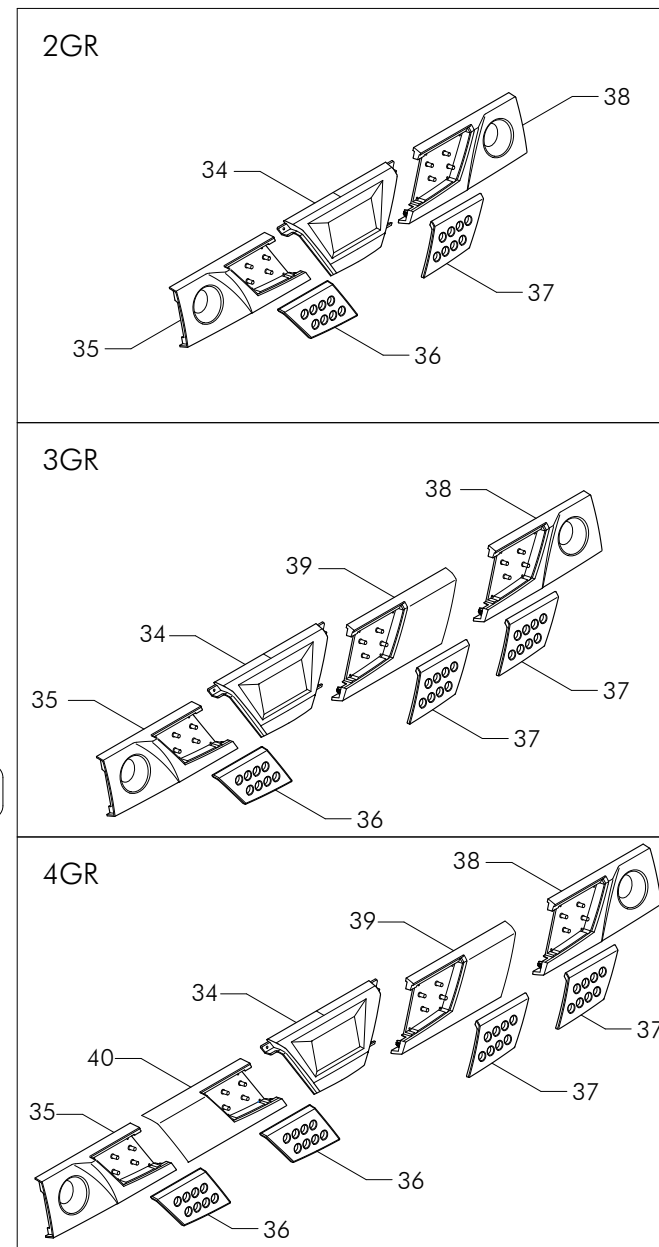

BIANCO/CROMO - WHITE/CHROME - BLANC/CHROME - WEISS/KOHLNSTOFF