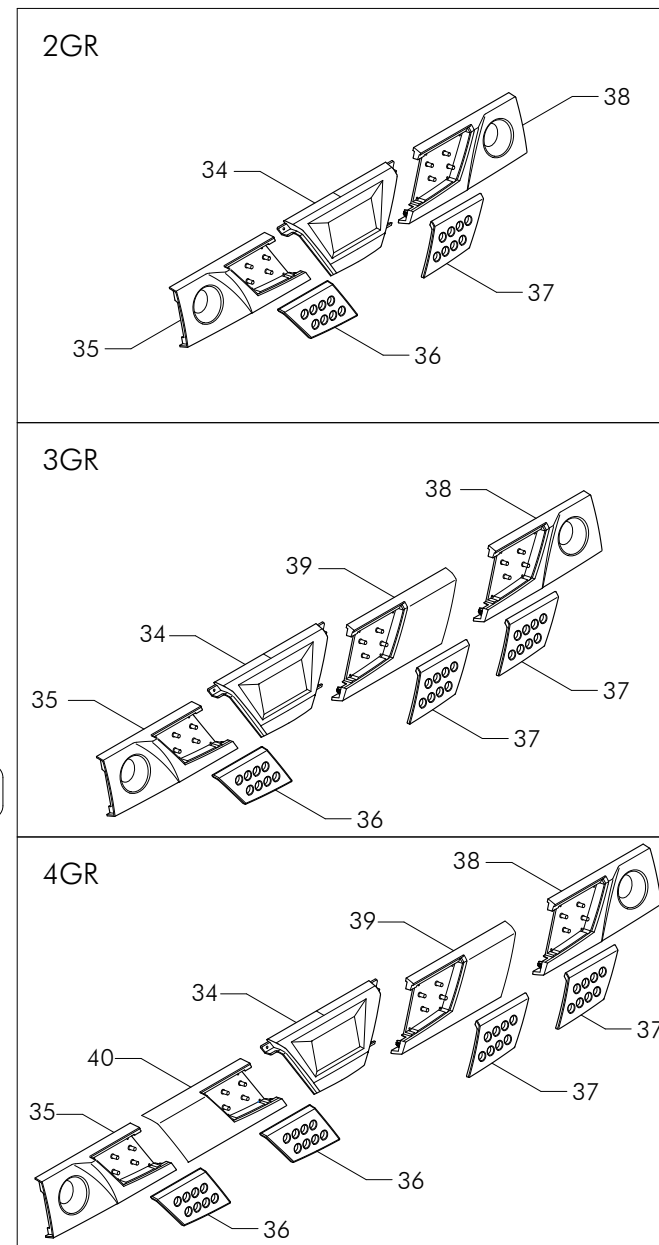

Code	Description	Page	Rev.	Date
	Carrozzeria - Body parts - Carrosserie - Karosserie			
<b>4UTS-02</b>	Grigio/Nero - Gray/Black - Gris/Noir - Grau/Schwarz	<b>2</b>	00	04/2015
<b>4UTS-03</b>	Rosso/Nero - Red/Black - Rouge/Noir - Rot/Schwarz	<b>5</b>	00	04/2015
<b>4UTS-04</b>	Bianco/Cromo - White/Chrome - Blanc/Chrome - Weiss/Chrom	<b>8</b>	00	04/2015
<b>4UTS-05</b>	Nero/Cromo - Black/Chrome - Noir/Chrome - Schwarz/Chrom	<b>11</b>	00	03/2016
<b>4UTS-11</b>	Pulsantiera - Push buttons - Claviers - Bedienblenden	<b>14</b>	03	10/2020
	Lancia - Tube - Tuyau - Rohr			
<b>4UTS-21</b>	Vapore - Steam - Vapeur - Dampf	<b>16</b>	05	10/2020
<b>4UTS-22</b>	Acqua - Water - Eau - Wasser	<b>18</b>	03	10/2020
<b>4UTS-23</b>	Cool Touch	<b>20</b>	03	10/2020
<b>4UTS-24</b>	Autosteamer	<b>22</b>	03	10/2020
	Gruppo - Group - Groupe - Gruppe			
<b>4UTS-31</b>	Ø 53	<b>24</b>	04	10/2019
<b>4UTS-32</b>	Ø 58	<b>26</b>	04	10/2019
<b>4UTS-41</b>	Caldaia Servizi - Service Boiler - Chaudiere de Services - Kesselleistungen	<b>28</b>	03	10/2020
<b>4UTS-51</b>	Caldaia Caffè - Coffee Boiler - Chaudiere de café - Kaffeekoher	<b>30</b>	04	10/2020
	Impianti idraulici - Hydraulic circuits - Circuits hydrauliques - Wasser anlage			
<b>4UTS-61</b>	2GR	<b>32</b>	04	10/2020
<b>4UTS-62</b>	3GR	<b>35</b>	04	10/2020
<b>4UTS-63</b>	4GR	<b>38</b>	04	10/2020
<b>4UTS-71</b>	Impianti elettrici - Electrical systems - Circuits electriques - Strom anlage	<b>41</b>	04	10/2020
	Motopompa - Motor pump - Motopompe - Motor pump			
<b>4UTS-81</b>	Incorporata - Built-in - Incorporé - Eingebaute	<b>44</b>	02	10/2020
<b>4UTS-82</b>	Esterna - External - Extérieur - Aussenansicht	<b>46</b>	01	07/2017
<b>4UTS-91</b>	Filtri e portafiltri - Filters & filters holder - Filtres et porta filtres - Filter und filterhalter	<b>48</b>	00	10/2020