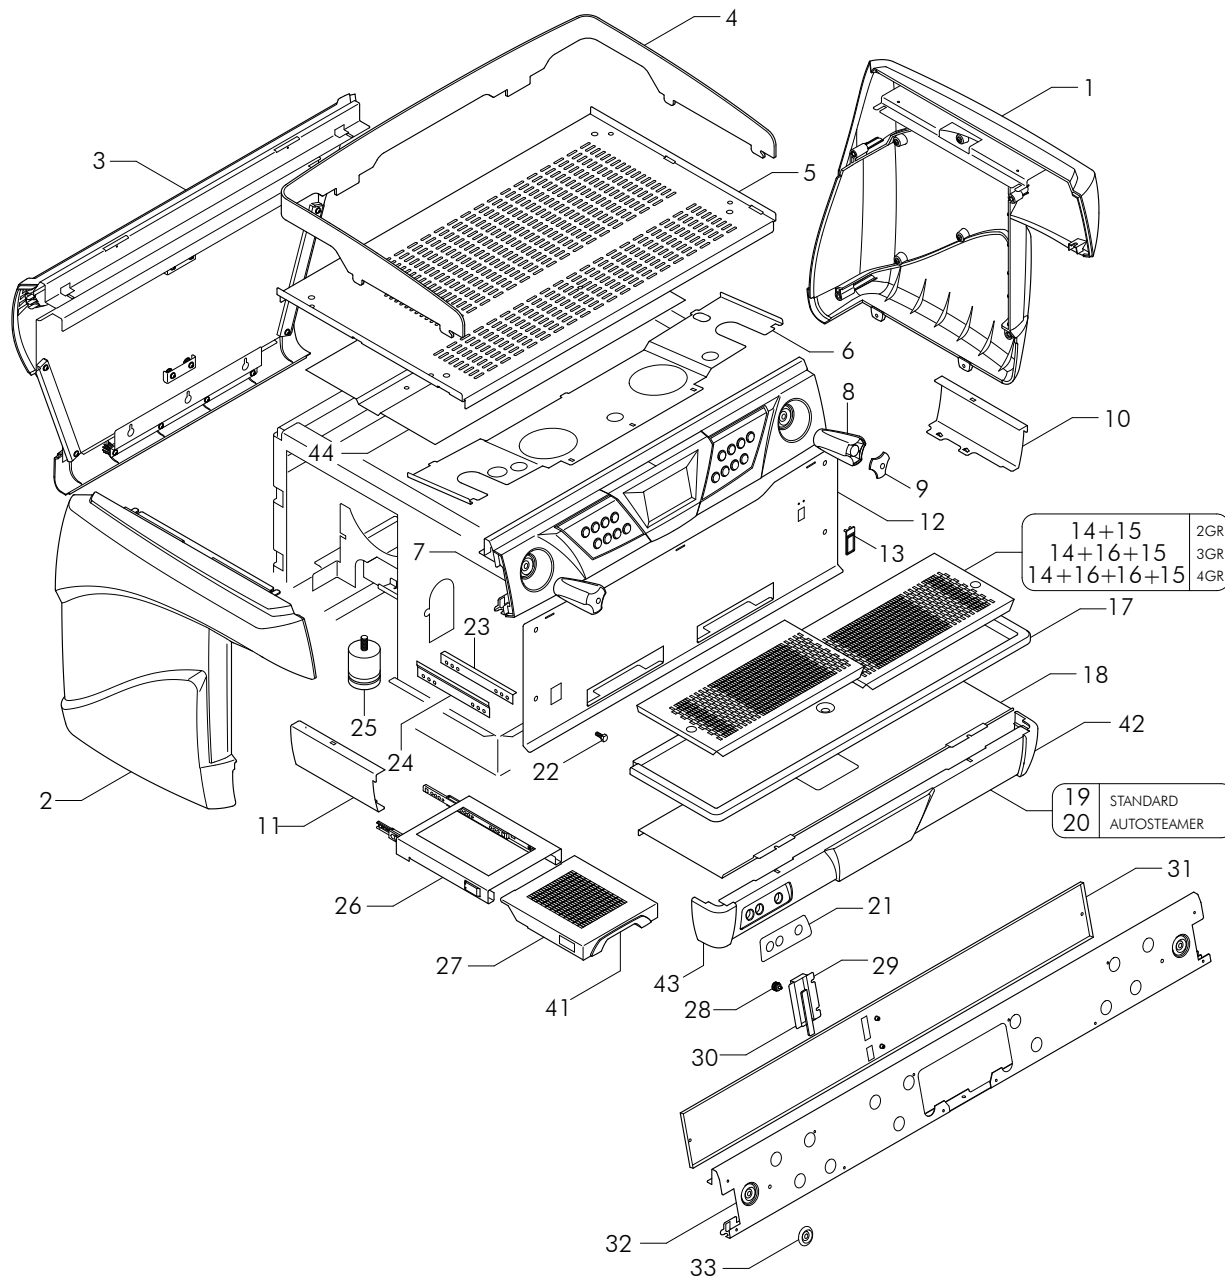

Code	Description	Page	Rev.	Date
	Carrozzeria - Body parts - Carrosserie - Karosserie			
<b>4UTS-02</b>	Grigio/Nero - Gray/Black - Gris/Noir - Grau/Schwarz	<b>2</b>	00	04/2015
<b>4UTS-03</b>	Rosso/Nero - Red/Black - Rouge/Noir - Rot/Schwarz	<b>5</b>	00	04/2015
<b>4UTS-04</b>	Bianco/Cromo - White/Chrome - Blanc/Chrome - Weiss/Chrom	<b>8</b>	00	04/2015
<b>4UTS-05</b>	Nero/Cromo - Black/Chrome - Noir/Chrome - Schwarz/Chrom	<b>11</b>	00	03/2016
<b>4UTS-11</b>	Pulsantiera - Push buttons - Claviers - Bedienblenden	<b>14</b>	03	10/2020
	Lancia - Tube - Tuyau - Rohr			
<b>4UTS-21</b>	Vapore - Steam - Vapeur - Dampf	<b>16</b>	05	10/2020
<b>4UTS-22</b>	Acqua - Water - Eau - Wasser	<b>18</b>	03	10/2020
<b>4UTS-23</b>	Cool Touch	<b>20</b>	03	10/2020
<b>4UTS-24</b>	Autosteamer	<b>22</b>	03	10/2020
	Gruppo - Group - Groupe - Gruppe			
<b>4UTS-31</b>	Ø 53	<b>24</b>	04	10/2019
<b>4UTS-32</b>	Ø 58	<b>26</b>	04	10/2019
<b>4UTS-41</b>	Caldaia Servizi - Service Boiler - Chaudiere de Services - Kesselleistungen	<b>28</b>	03	10/2020
<b>4UTS-51</b>	Caldaia Caffè - Coffee Boiler - Chaudiere de café - Kaffeekoher	<b>30</b>	04	10/2020
	Impianti idraulici - Hydraulic circuits - Circuits hydrauliques - Wasser anlage			
<b>4UTS-61</b>	2GR	<b>32</b>	04	10/2020
<b>4UTS-62</b>	3GR	<b>35</b>	04	10/2020
<b>4UTS-63</b>	4GR	<b>38</b>	04	10/2020
<b>4UTS-71</b>	Impianti elettrici - Electrical systems - Circuits electriques - Strom anlage	<b>41</b>	04	10/2020
	Motopompa - Motor pump - Motopompe - Motor pump			
<b>4UTS-81</b>	Incorporata - Built-in - Incorporé - Eingebaute	<b>44</b>	02	10/2020
<b>4UTS-82</b>	Esterna - External - Extérieur - Aussenansicht	<b>46</b>	01	07/2017
<b>4UTS-91</b>	Filtri e portafiltri - Filters & filters holder - Filtres et porta filtres - Filter und filterhalter	<b>48</b>	00	10/2020