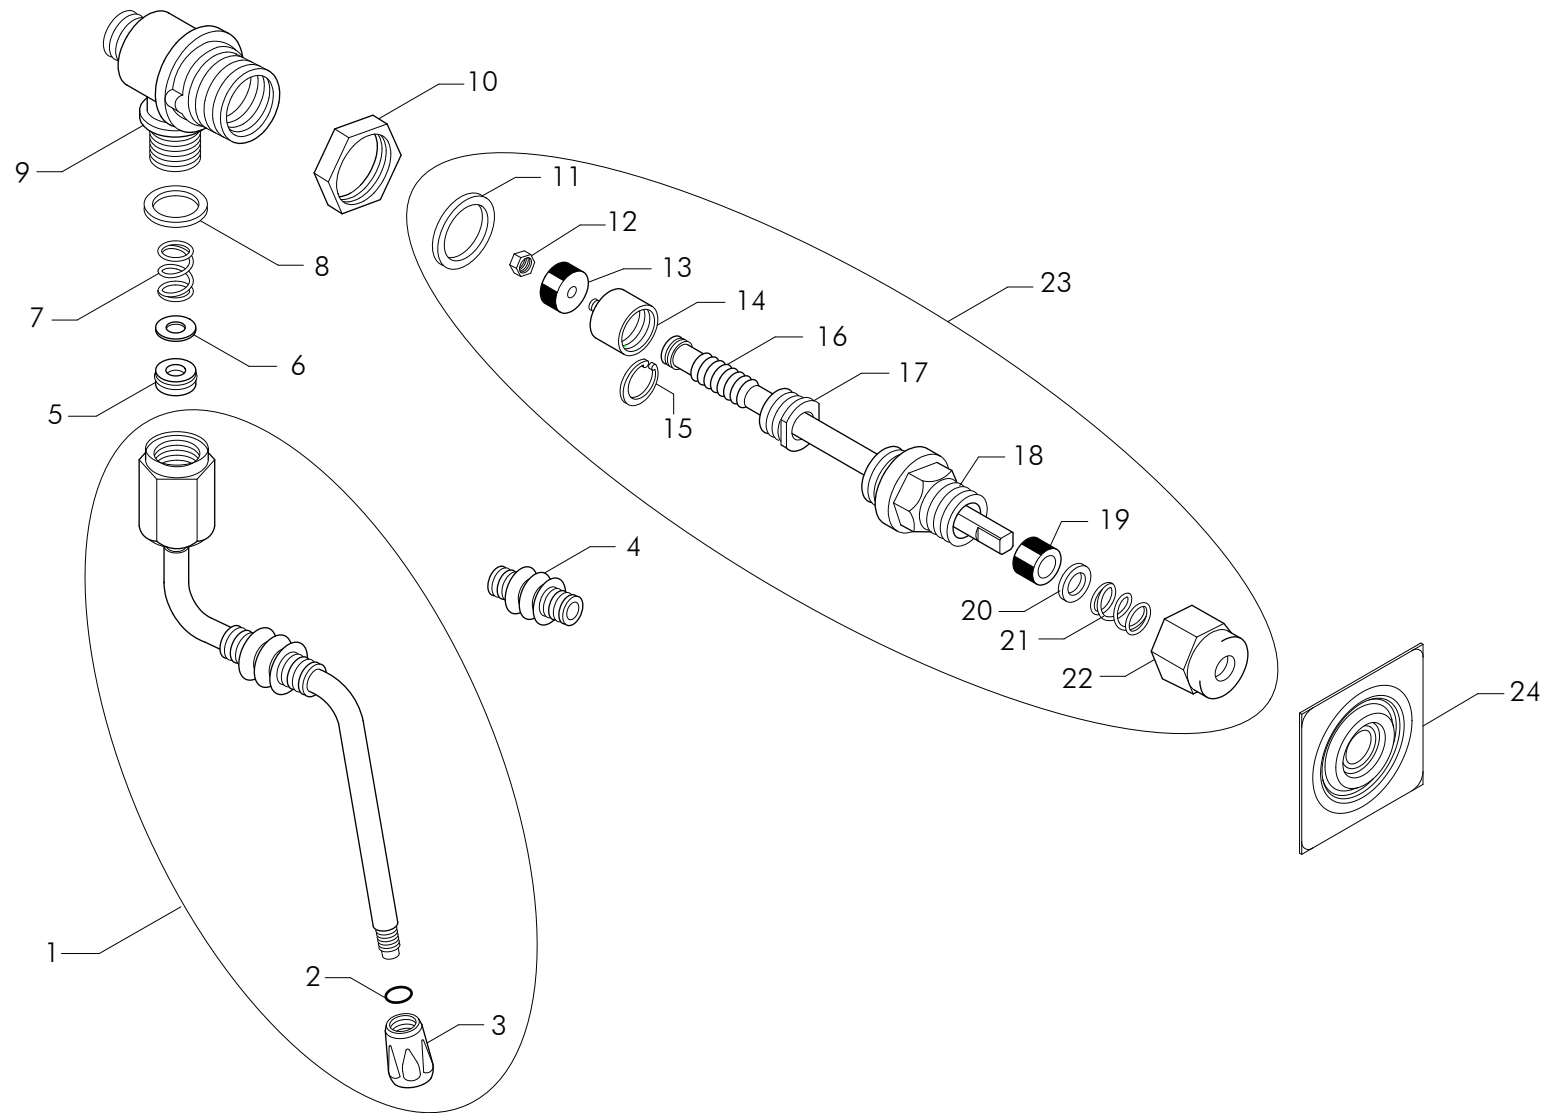

Pos	Code	Denominazione - IT -	Denomination - EN -	Denomination - FR -	Denomination - DE -
1	25763116	TUBO VAPORE INOX D.8	STEAM PIPE ASSEMBLY D.8	TUYAU VAPEUR D.8	DAMPFROHRSATZ D-8
2	12662000	GUARNIZIONE SPRUZZATORE	GASKET OR	JOINT OR	DICHTUNG OR
3	25763080	SPRUZZATORE VAPORE 4 FORI TUBO D.8	STEEL STEAM SPRAYER	VAPORISATEUR INOX	STAHLDAMPFER
4	15296000	GOMMINO ANTISCOTTATURA D-8	ANTI-BURNING RUBBER D-8	ELEMENT ANTI-BRULURE D-8	GUMMI GEGEN VERBRENNUNGEN F. D-8
5	12661	GUARNIZIONE OR CON LUNETTA P.MOLLA	OR REST FOR ST.STEEL STEAM PIPE	OR LUNETTE P.RESSORT TUYAU VAP. INOX	HALBE OR-DICHT.F.FEDER DAMPFROHR ED
6	23260018	RONDELLA ELASTICA D-14,2 Sp.1	WASHER D-14,2	RONDELLE D-14,2	SCHEIBE D-14,2
7	10465001	MOLLA De 11,5 Df1,5 AISI 302 DV/SP	STAINLESS ST.STEAM PIPE SPRING	RESSORT TUYAU VAP. INOX D.10	FEDER DAMPFROHR EDELSTAHL D. 10
8	12010	GUARNIZIONE TEFLON ACQUA/VAPORE 20x17x2	PIPE GASKET TEFLON 20x17x2	JOINT TUYAU TEFLON EAU/VAP TEFLON	TEFLON-DICHTUNG WASSER/VAP 20x17x2
9	4953003	CORPO RUBINETTO	TAP BODY	CORPS DE ROBINET	HAHNKORPER
10	25384	DADO OTTONE M26x1.5	BRASS NUT 26X1.5	ECROU LAITON 26X1.5	MESSING-MUTTER 26X1.5
11	12158	GUARNIZIONE 26x20.5x2	GASKET 26x20.5x2	JOINT 26x20.5x2	DICHTUNG 26x20.5x2
12	23050	DADO OTTONE M3	BRASS NUT M3	ECROU LAITON M3	MESSING-MUTTER M3
13	12203	GUARNIZIONE HNBR 15x4x4	RUBBER GASKET 15x4x4	JOINT EN CAOUTCHOUC 15X4X4	GUMMIDICHTUNG 15x4x4
14	4925616	PISTONCINO RUBINETTO	TAP JUMPER	PISTON ROBINET	HAHNKOLBEN
15	10001	ANELLO ARRESTO D6 INOX	STEEL CIRCLIP	CIRCLIP INOX	STAHLHALTENRING
16	4625312	ASTA RUBINETTO CROMATA L139	CHROMED TAP SHAFT	TIGE ROBINET CHROME	HAHNSTANGE CHROM
17	4925461	GHIERA RUBINETTO	TAP RING NUT	EMBOUT ROBINET	HAHNZWINGE
18	4925678001	RACCORDO RUBINETTO	TAP FITTING	RACCORD ROBINET	HAHNANSCHLUSSTUCK
19	12204	GUARNIZIONE GOMMA RUBINETTO 12.5x7.5x9	TAP RUBBER GASKET 12.5x7.5x9	JOINT CAOUTCHOUC ROB. 12.5X7.5X9	HAHNDICHTUNG 12.5x7.5x9
20	25655	RONDELLA RUBINETTO	TAP WASHER	RONDELLE ROBINET	HAHNSCHEIBE
21	10452	MOLLA RUBINETTO ACQUA/VAPORE N4	WATER/STEAM TAP SPRING N4	RESSORT DE ROBINET EAU-VAPEUR N4	WASSER/DAMPF HAHNFEDER N4
22	25385001	DADO PREMISTOPPA RUBINETTO + RONDELLA	TAP STUFFING NUT	ECROU DE PRESSE-ETOUPE ROBINET	STOPFBUCHSE MUTTER - HAHN
23	4656104R	ASSIEME RUBINETTO ACQUA/VAPORE	WATER/STEAM TAP UNIT BODY	ENSEMBLE ROBINET EAU/VAPEUR	WASSER/DAMPF ROHRSATZ
24	15259005	SOFFIETTO	BELLOWS Q 55X20X7	SOUFFLET	BALG