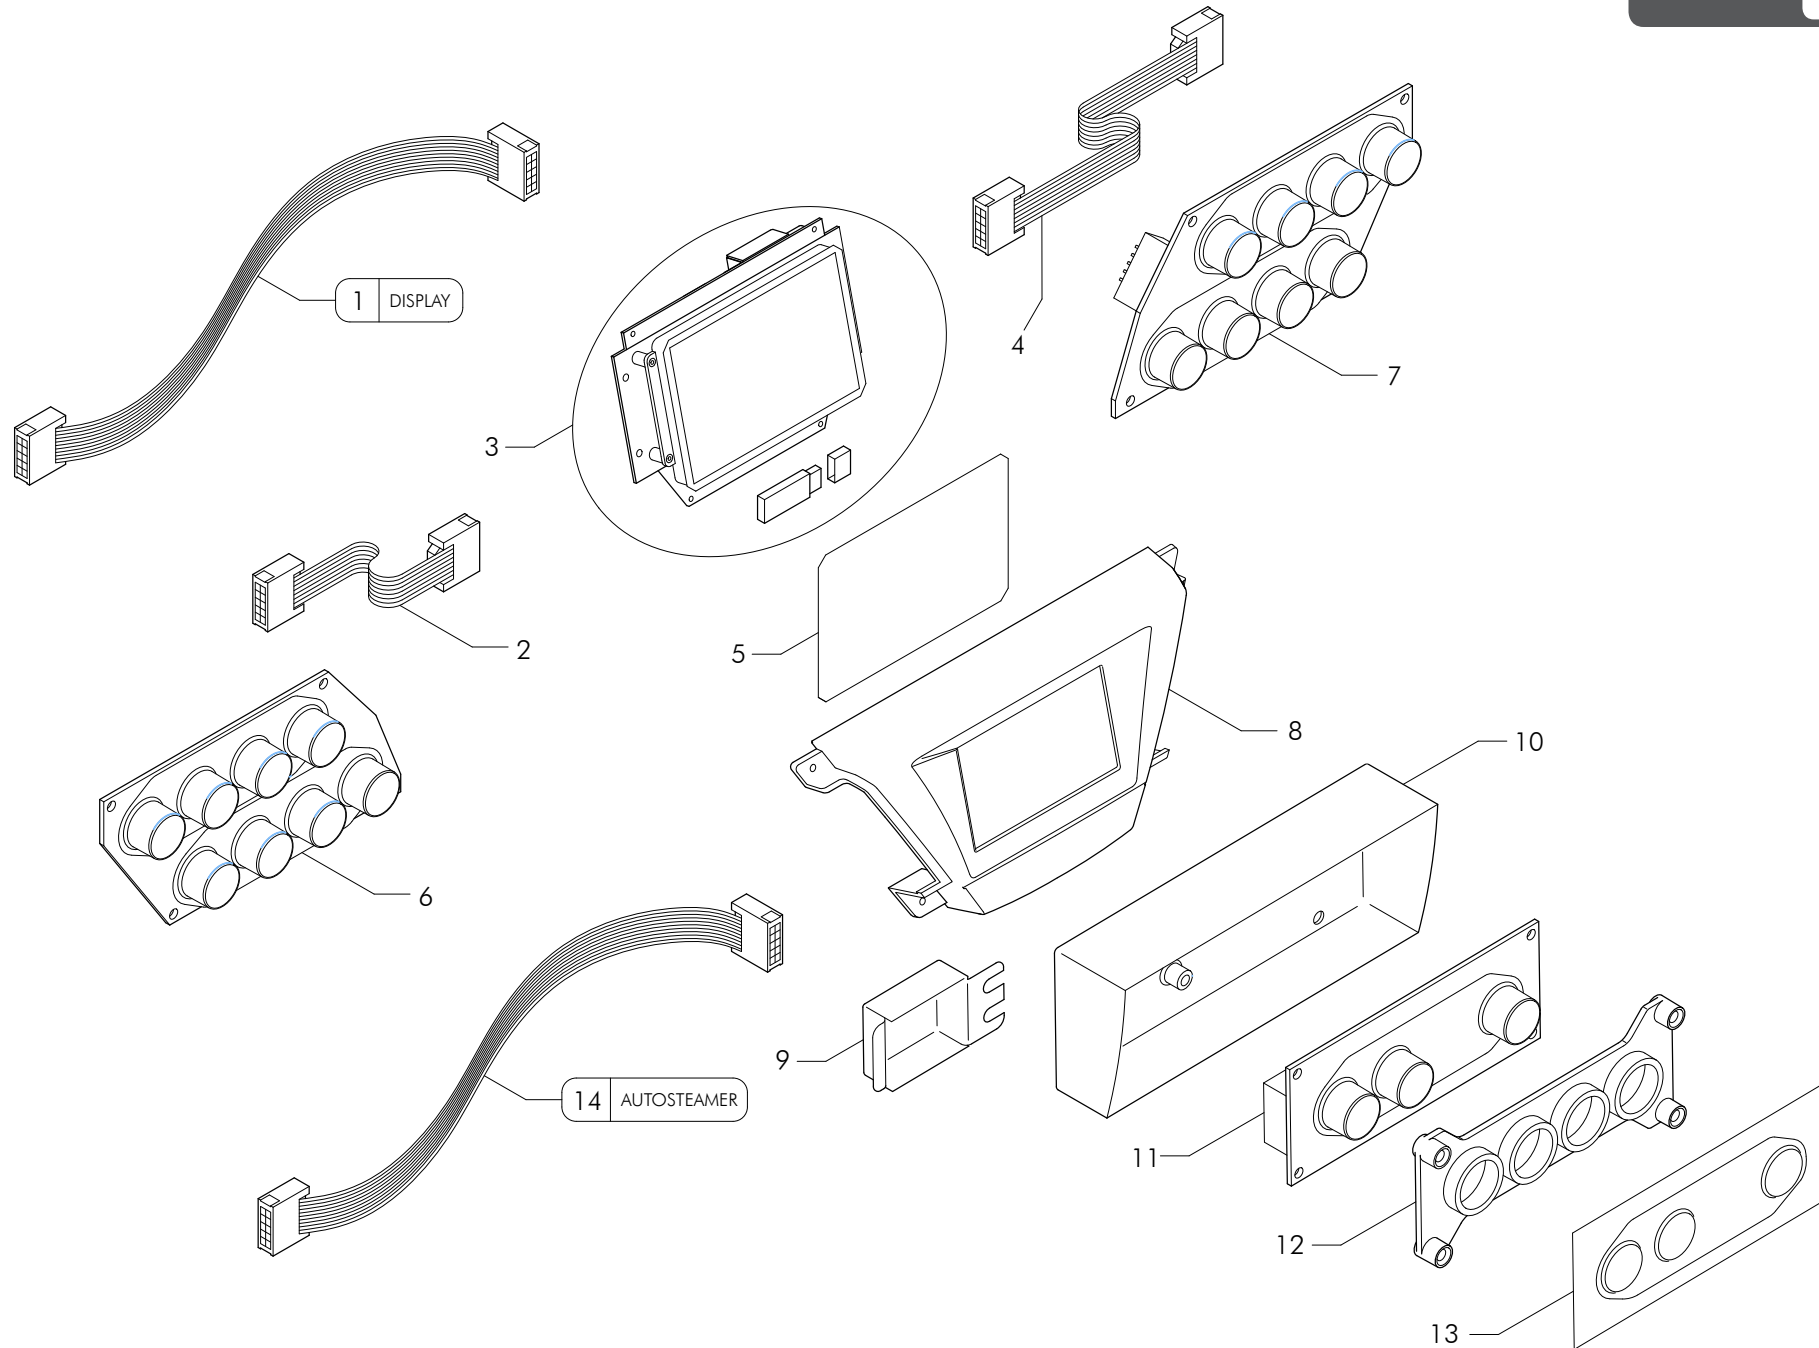

Pos	Code	Denominazione - IT -	Denomination - EN -	Denomination - FR -	Denomination - DE -
1	22628016	CAVO DISPLAY 135 CM	DISPLAY CABLE 135 CM	CABLE DISPLAY 135 CM	KABEL DISPLAY 135 CM
2	22628015	CAVO TASTIERA-DISPLAY L.10CM	TOUCHPAD-DISPLAY CABLE L.10CM	CABLE CLAVIER-DISPLAY L.10CM	KABEL TASTATUR-DISPLAY L.10CM
3	83180078R	KIT DISPLAY	DISPLAY TFT P4Y-09 TS	KIT DISPLAY	KIT DISPLAY
4	22628003	CAVO SMART CARD 30CM	CABLE SMART CARD 30CM	CABLAGE SMART CARD 30CM	KABEL SMART CARD 30CM
5	29169425	PELLICOLA POLIESTERE TRASP.DISPLAY	POLYESTER FILM TRANSPARENT DISPLAY	FILM POLYESTER TRANSPARENT D'AFFICHAGE	POLYESTERFOLIE TRANSPARENT DISPLAY
6	18371107	C.S. PULSANTIERA SX + MEMBRANA P4Y-09	PRINTED CIRCUIT LEFT WITH MEMBRANE P4Y-	CIRCUIT IMPRIME CLAVIER GAUCHE + MEM	LEITERPLATTE DRUCKTASTE LINKS
7	18371106	C.S. PULSANTIERA DX + MEMBRANA P4Y-09	PRINTED CIRCUIT, RIGHT, WITH MEMBRANE	CIRCUIT IMPRIME CLAVIER DROITE + MEM	LEITERPLATTE DRUCKTASTE RECHTE
8	70705141	CRUSCOTTO DISPLAY TOUCH GRIGIO	DASHBOARD DISPLAY TOUCH GREY	TABEAU DU BORD GRIS TOUCHE	DASHBOARDANZEIGE GRAU
9	77692015	PROTEZIONE CONNETTORE AUTOSTEAMER P4U-09	PROTECTION CONNECTOR AUTOSTEAMER	PROTECTION CONNECTEUR AUTOSTEAMER	SCHUTZ-ANSCHLUSS A.DAMPF
10	83770061R	KIT PROTEZIONE PULSANTIERA AUTOSTEAMER	ASSEMBLY TOUCHPAD AUTOSTEAMER PROTECTION	ENSEMBLE CLAVIER AUTOSTEAMER PROTECTION	AUTOM.DAMPF-SCHUTZ
11	18371226	C.S. PULSANTIERA AUTOSTEAMER + MEMBRANA	PRINTED CIRCUIT AUTOSTEAMER	CIRCUIT IMPRIME CLAVIER AUTOSTEAMER	LEITERPLATTE AUTOM.DAMPF
12	15029075	DISTANZIALE PULS.SERVIZI P4Y-09	SPACER TOUCHPAD SERVICES	ENTRETOISE CLAVIER DE SERVICES	DISTANZTASTE TASTATUR
13	29169380	ETICHETTA ADESIVA PULSANTIERA AUTOSTEAMER	ADHESIVE LABEL AUTOSTEAMER	ETIQUETTE ADHESIF AUTOSTEAMER	KLEBEETIKETTE AUTOSTEAMER
14	22628004	CAVO SMART CARD 120CM	CABLE SMART CARD 120CM	CABLAGE SMART CARD 120CM	VERDRAHTUNG SMART CARD 120CM