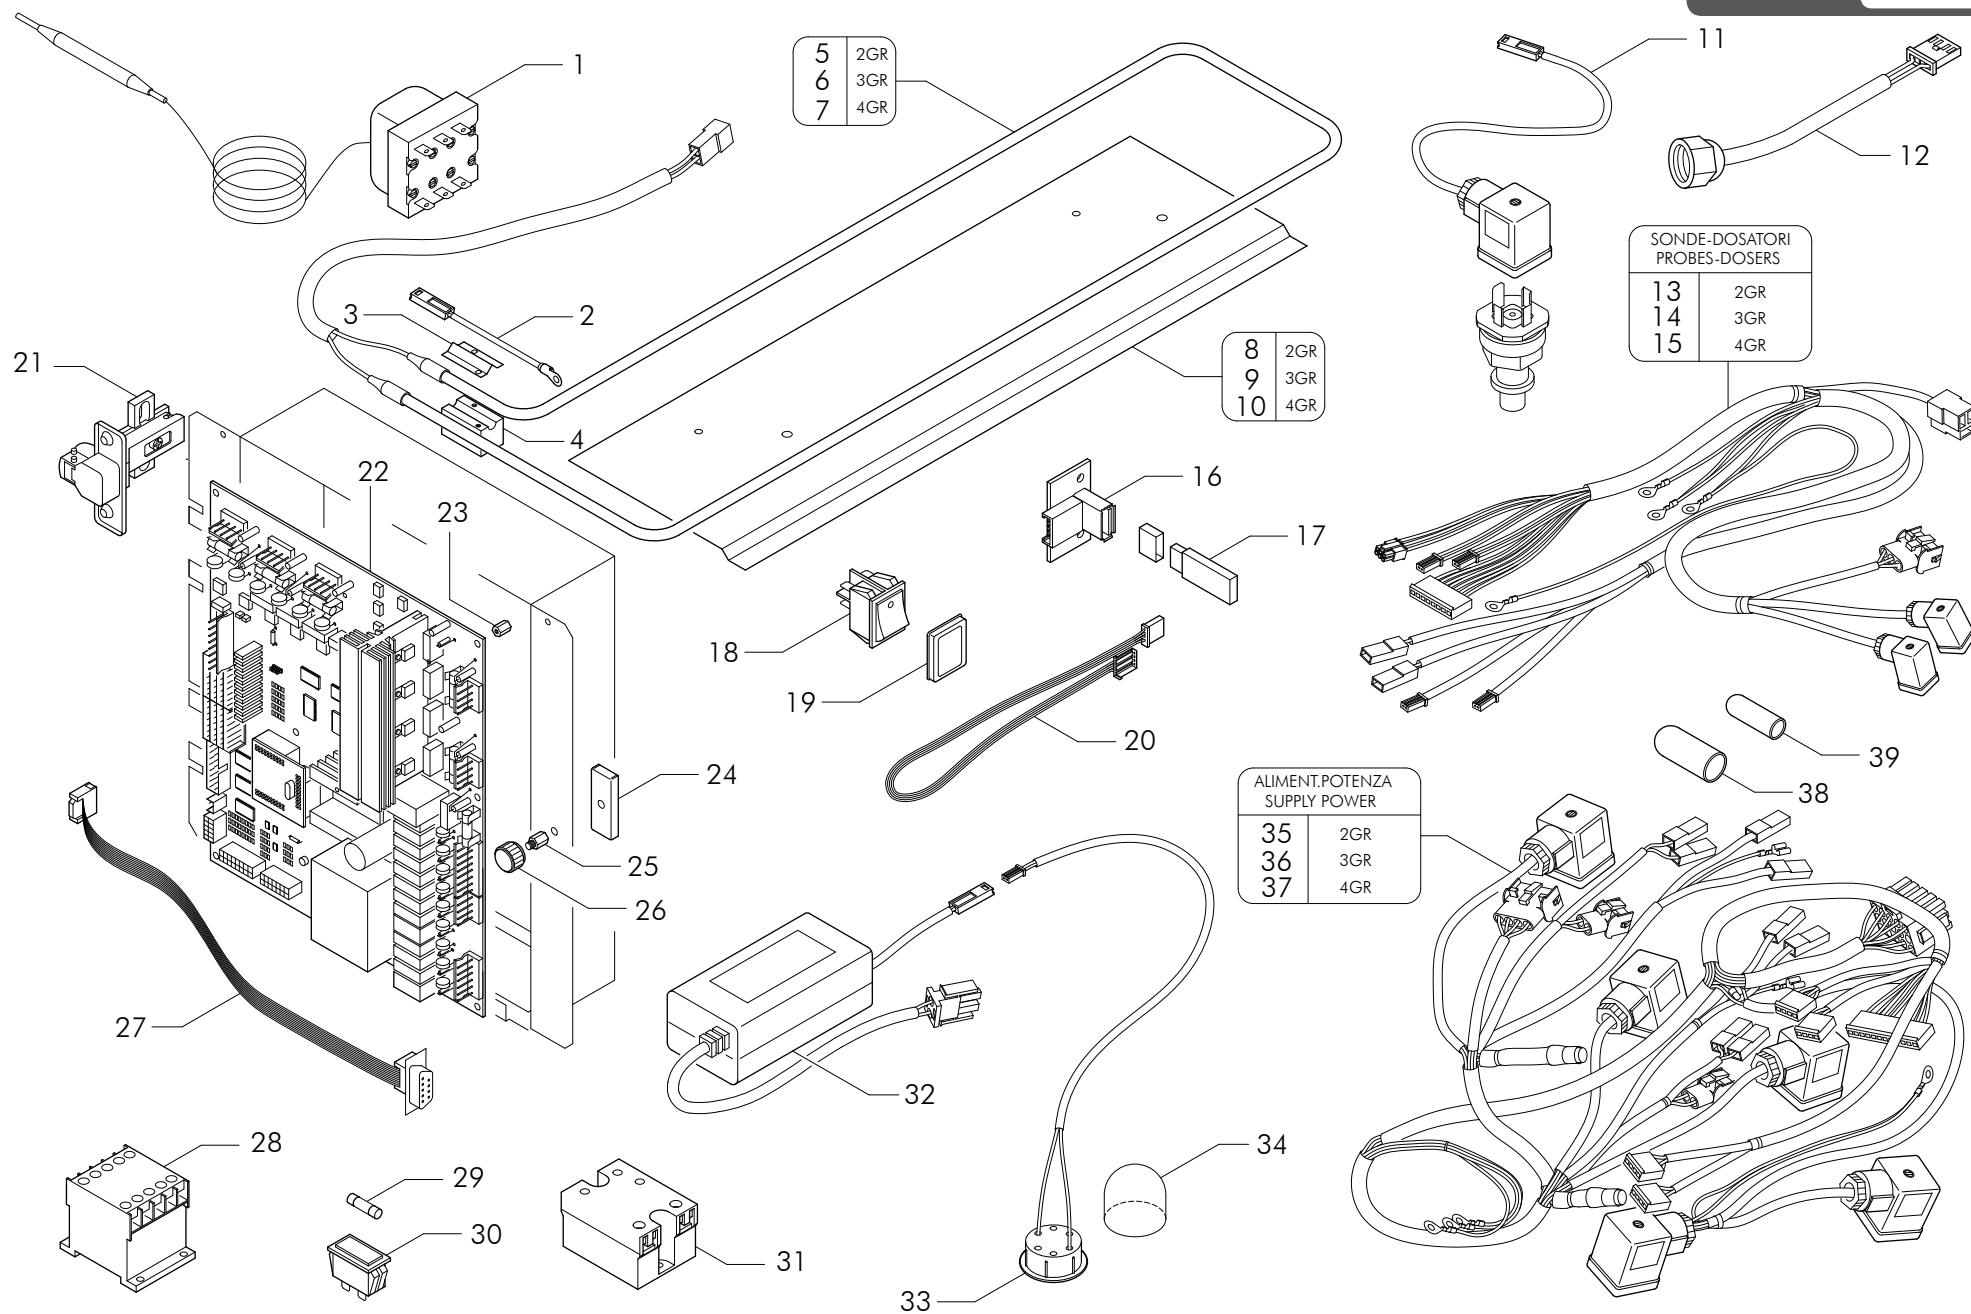

Pos	Code	Denominazione - IT -	Denomination - EN -	Denomination - FR -	Denomination - DE -
1	20300015	TERMOSTATO 169.C	THERMOSTAT 169.C	THERMOSTAT 169.C	THERMOSTAT 169.C
2	20306004	SONDA NTC	NTC PROBE	SONDE NTC	NTC SONDE
3	77583100	STAFFA BLOCCHETTO SONDA	BLOCK BRACKET	ETRIER BLOC	ANSCHLAG BUGEL
4	25338000	BLOCCHETTO SONDA NTC	PROBE BLOCK NTC	BLOC SONDE NTC	SONDE ANSCHLAG NTC
5	17025018	RESISTENZA 2GR 230V 200W	HEATING ELEMENT 2GR 230V 200W	RESISTANCE 2GR 230V 200W	HEIZKORPER 2GR 230V 200W
6	17025019	RESISTENZA 3GR 230V 250W	HEATING ELEMENT 3GR 230V 250W	RESISTANCE 3GR 230V 250W	HEIZKORPER 3GR 230V 250W
7	17025020	RESISTENZA 4GR 230V 300W	HEATING ELEMENT 4GR 230V 300W	RESISTANCE 4GR 230V 300W	HEIZKORPER 4GR 230V 300W
8	77614094	PIASTRA PER RESISTENZA 2GR	HEATING EL. PLATE 2GR	PLACQUE RESISTANCE 2GR	HEIZKORPER PLATTE 2GR
9	77614095	PIASTRA PER RESISTENZA 3GR	HEATING EL. PLATE 3GR	PLACQUE RESISTANCE 3GR	HEIZKORPER PLATTE 3GR
10	77614096	PIASTRA PER RESISTENZA 4GR	HEATING EL. PLATE 4GR	PLACQUE RESISTANCE 4GR	HEIZKORPER PLATTE 4GR
11	22715965	CABLAGGIO TRASDUTTORE DI PRESSIONE	PRESSURE TRANSMITTER CABLE	CABLE TRANSMETTEUR DE PRESSION	KABEL DRUCKMESSUMFORMER
12	22716053	CABLAGGIO TRASDUTTORE-CALDAIA	BOILER PRESSURE TRANSMITTER CABLE	CABLE TRANSMETTEUR DE PRESSION CHAUDIERE	KABEL DRUCKMESSUMFORMER KESSEL
13	22716043	CABLAGGIO SONDE-DOSATORI-TRASD. 2GR	WIRING PROBES-DISPENSER-TRANSDUCER 2GR	RACCORD. SONDES-DISTRIB.-TRANSDUCT.2GR	KABEL SONDEN-SPENDEN-WANDLER 2GR
14	22716044	CABLAGGIO SONDE-DOSATORI-TRASD. 3GR	WIRING PROBES-DISPENSER-TRANSDUCER 3GR	RACCORD.SONDES-DISTRIB.-TRANSDUCT.3GR	KABEL SONDEN-SPENDEN-WANDLER 3GR
15	22716045	CABLAGGIO SONDE-DOSATORI-TRASD. 4GR	WIRING PROBES-DISTRIBUTOR-TRANSDUCER 4GR	RACCORD.SONDES-DISTRIB.-TRANSDUCT.4GR	KABEL SONDEN-SPENDEN-WANDLER 4GR
16	18090105	CIRCUITO STAMPATO PER PRESA USB	PRINTED CIRCUIT FOR USB SOCKET	CIRCUIT IMPRIME POUR PRISE USB	SCHALTERPLATTE FUR USB-BUCHSE
17	18090178	CHIAVETTA USB	USB KEY	CLE USB	USB STICK
18	18263	INTERRUTTORE BIP. NERO LED LUMIN.ROSSO	BIP. LUMIN. BLACK SWITCH	INTER.BIP.LUMIN. NOIR	ZWEIP.SCHALTER M. SCHWARZ LEUCHTE
19	19049	COPERTURA INTERRUTTORE	SWITCH COVER	PROTECTION INTERRUPTEUR	SCHALTER ABD.
20	22628017	CAVO USB 100 CM	USB CABLE 100 CM	CABLE USB 100 CM	KABEL USB 100 CM
21	25006003	CERNIERA	HINGE	CHARNIERE	SCHARNIER
22	83180079R	KIT CENTRALINA 230V	CONTROL UNIT KIT FOR P4Y-09 TS	KIT CENTRALINA	KIT PLATINE P4Y-09 TS 230V
23	25419004	DISTANZIALE SCHEDE	CARD SPACER	ENTRETOISE CARTE	KARTE DISTANZSSTICK
24	25030	MAGNETE 40x14x4 NICHELATO	NICKEL-PLATED MAGNET 40x14x4	MAGNETO NICKELE 40x14x4	VERNICKELTER MAGNET 40x14x4
25	25419005	DISTANZIALE	SPACER	ENTRETOISE	DISTANZSTUCK
26	15259102	MANOPOLA ZIGRINATA M4	KNOB M4	POIGNEE M4	HANDGRIFF M4
27	22554012	CAVO COLLEGAMENTO SERIALE	SERIAL CONNECTION CABLE	CABLE DE CONNEXION SERIE	SERIELLES ANSCHLUSSKABEL
28	20299003	TELERUTTORE AF16 30A 100/250V	RELAY SWITCH AF16 30A 100/250V	TELERUPTEUR AF16 30A 230/240V	CONTROL SWITCH AF16 30A 230/240V
29	19104	FUSIBILE OMEGA 5x20 10A UL/VDE	FUSE OMEGA 5x20 T-10A	FUSIBLE OMEGA 5x20 T-10A	SCHMELZSICHERUNG OMEGA 5x20 T-10A
30	19123002	PORTAFUSIBILE F430 250V 10A UR/VDE	FUSE HOLDER 250V 10A UR	PORTE-FUSIBLE 250V 10A UR	SICHRUNGSHALTER 250V 10A UR
31	18460005	RELAIS STATICO 50A	RELAY 50A	RELAIS STATIQUE 50A	RELAIS 50A
32	18559015	ALIMENTATORE 100V-270V 350mA	POWER UNIT 100V-270V 350mA	ALIMENTATION 100V-270V 350mA	NETZTEIL 100V-270V 350mA
33	21040005	LAMPADA LED	LED LIGHT	LAMPE LED	LED LAMPE
34	15048503	CAPPUCCIO EPDM PER LED	HOOD	HOUSSE	HAUBE
35	22716152	CABL.ALIMENTAZIONE-POTENZA 2GR 1PH D.4	CABLE SUPPLY-POWER 2GR 1PH D.4	CABLE ALIMENTATION-PUISSANCE 2GR 1PH D4	KABEL VERSORGUNG-LEISTUNGEN 2GR 1PH D4
35	22716154	CABL.ALIMENTAZIONE-POTENZA 2GR 3PH+N D.2.5	CABLE SUPPLY-POWER 2GR 3PH+N D2.5	CABLE ALIMENTATION-PUISSANCE 2GR 3PH+N	KABEL VERSORGUNG-LEISTUNGEN 2GR 3PH+N
36	22716155	CABL.ALIMENTAZIONE-POTENZA 3GR 1PH D.4	CABLE SUPPLY-POWER 3GR 1PH D.4	CABLE ALIMENTATION-PUISSANCE 3GR 1PH D.4	KABEL VERSORGUNG-LEISTUNGEN 3GR 1PH D.4
36	22716157	CABL.ALIMENTAZIONE-POTENZA 3GR 3PH+N D.4	CABLE SUPPLY-POWER 3GR 3PH+N D.4	CABLE ALIMENTATION-PUISSANCE 3GR 3PH+N	KABEL VERSORGUNG-LEISTUNGEN 3GR 3PH+N