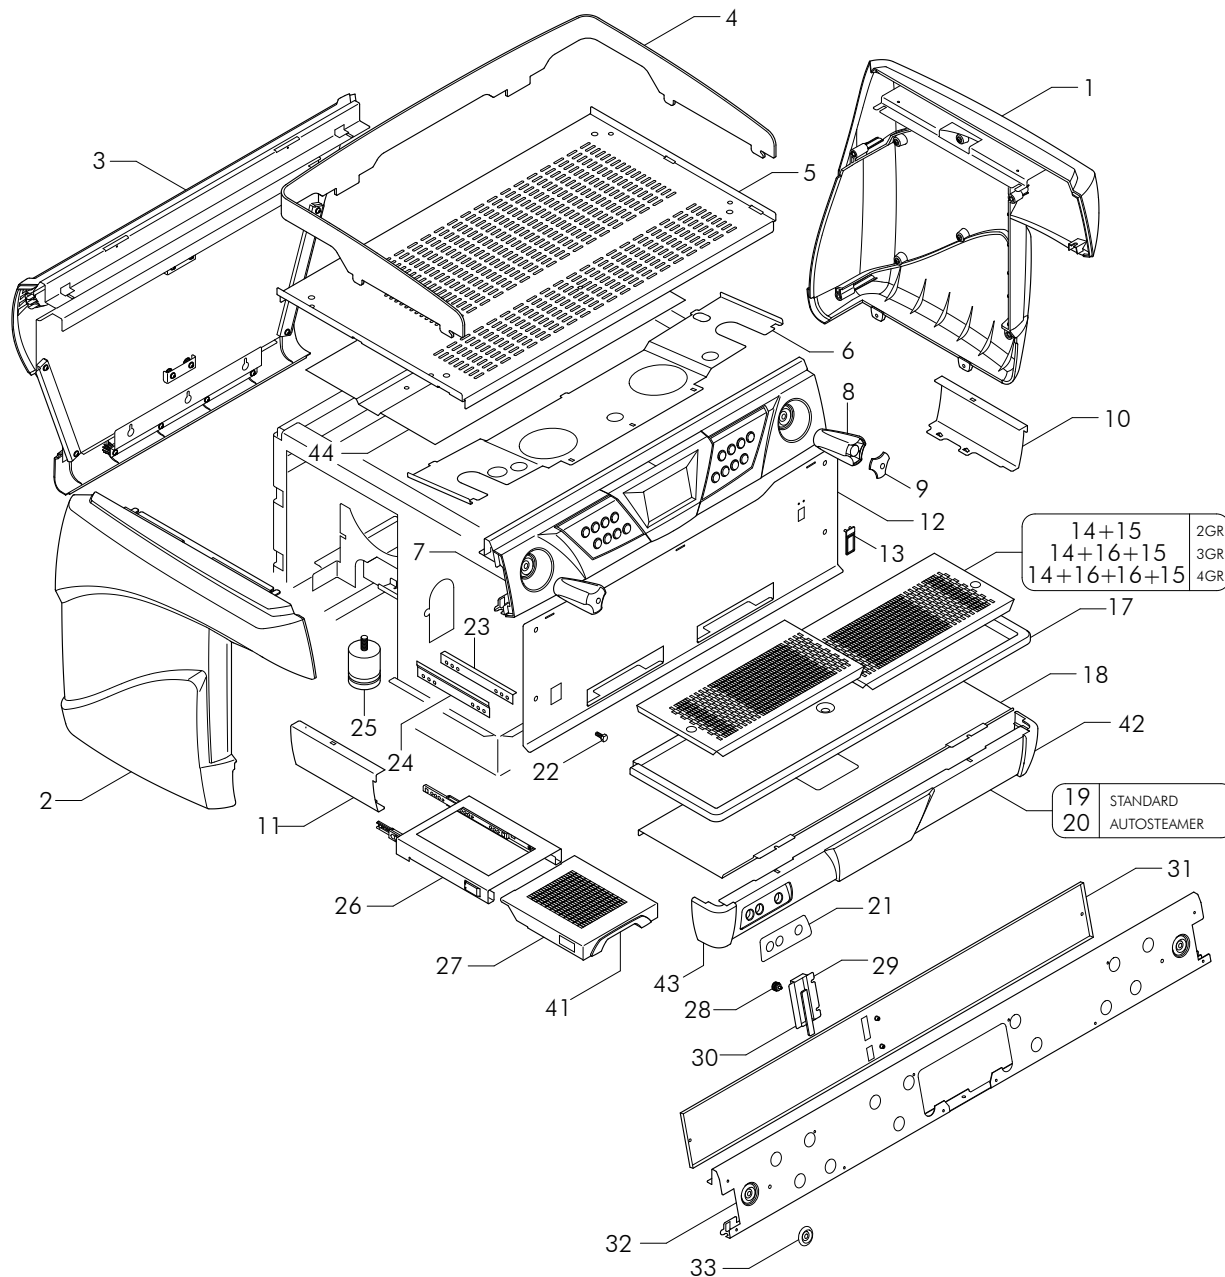

BIANCO/CROMO - WHITE/CHROME - BLANC/CHROME - WEISS/KOHLNSTOFF