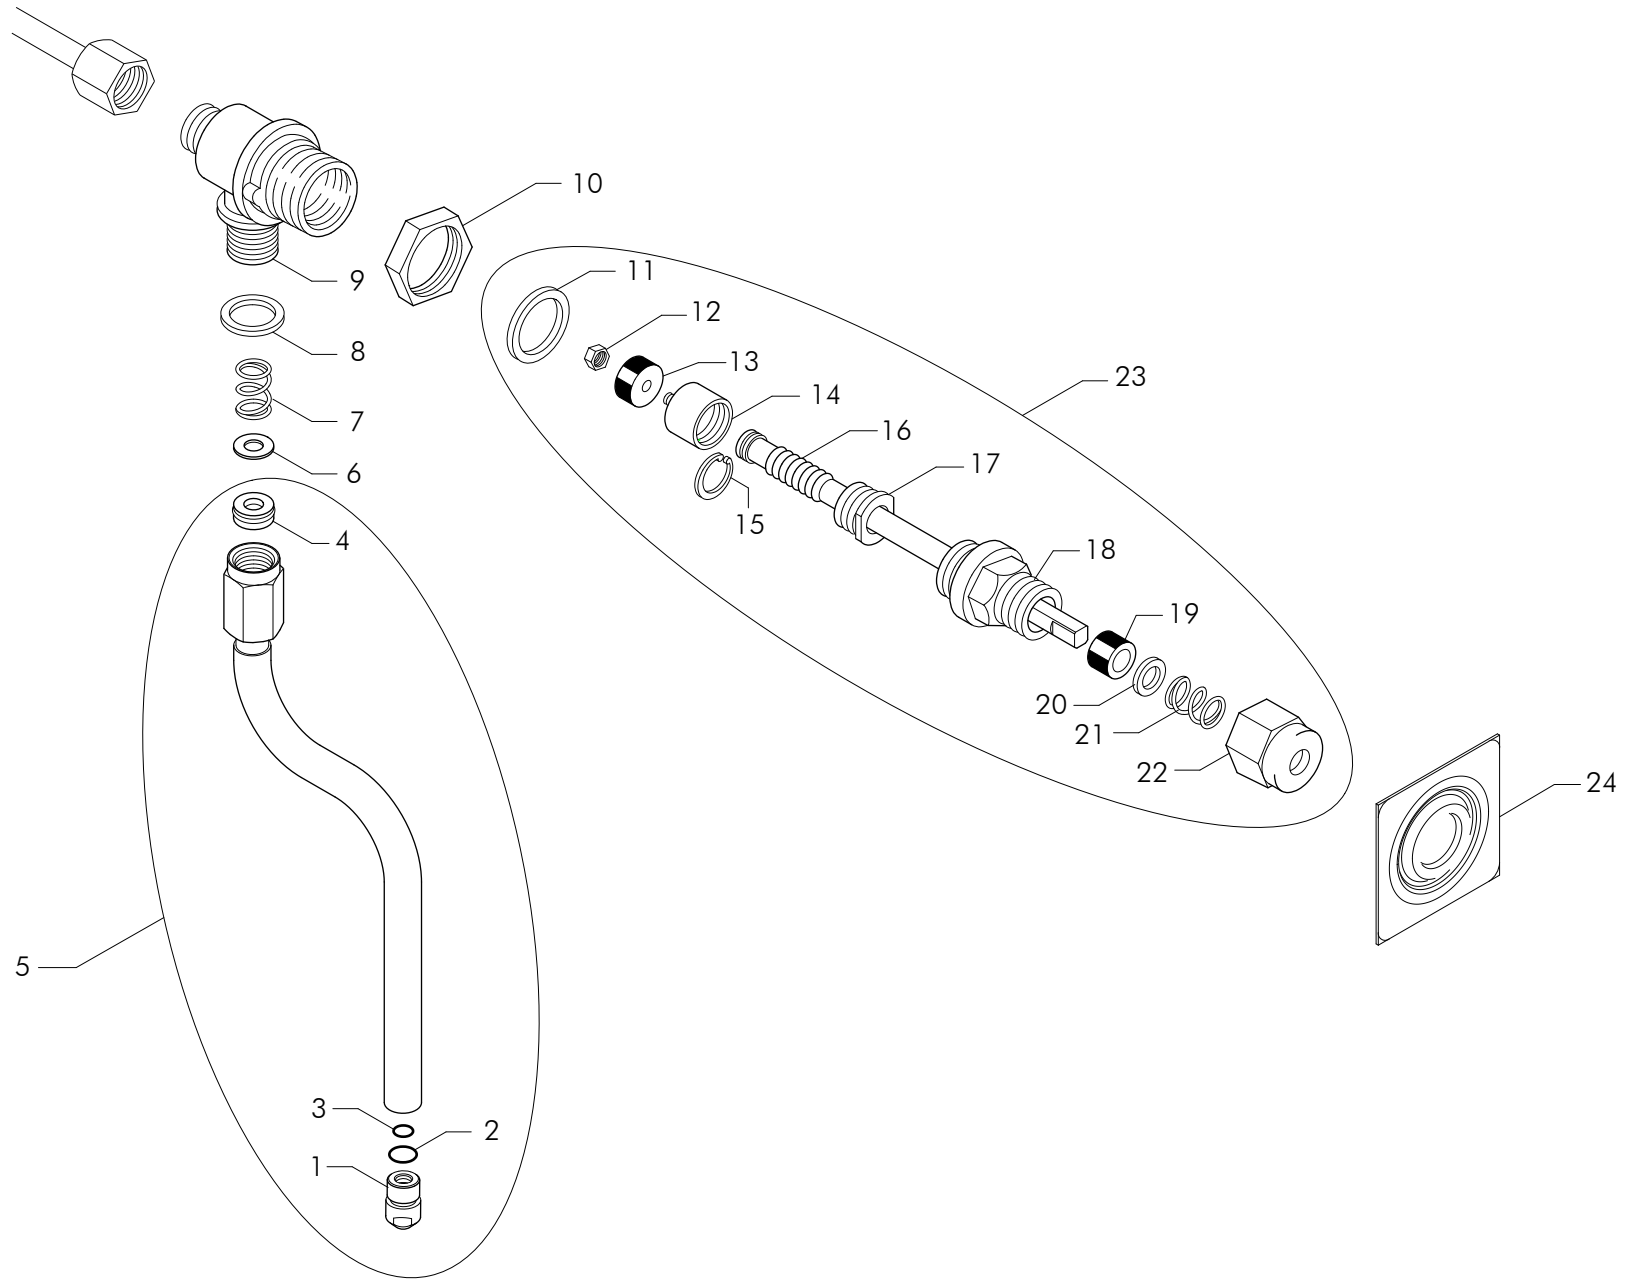

COOL TOUCH

Pos	Code	Denominazione - IT -	Denomination - EN -	Denomination - FR -	Denomination - DE -
1	15491055	SPRUZZATORE LANCIA COOL TOUCH	COOL TOUCH SPRAYER	PULVERISATEUR COOL TOUCH	INNENSPRITZDUSE COOL TOUCH
2	12306001	GUARNIZIONE OR 02037 9.25x1.78 HNBR 70 SH	O RING GASKET 110 9.25X1.78	JOINT OR 110 9.25X1.78	OR DICHTUNG 110 9.25x1.78
3	12305	GUARNIZIONE OR	O RING	JOINT OR	O-RINGDICHT
4	12661001	GUARNIZIONE OR CON LUNETTA VAPORE COOL TOU	OR REST FOR ST.STEEL STEAM PIPE	OR LUNETTE P.RESSORT TUYAU VAP. INOX	HALBE OR-DICHT.F.FEDER DAMPFROHR ED
5	25763166	LANCIA VAPORE INOX COOL TOUCH ?14	STEAM TUBE, STAINLESS STEEL, D.14 COOL	TUYAU COOL TOUCH	KUHL DAMPFROHRSATZ
6	23260018	RONDELLA ELASTICA D-14,2 Sp.1	WASHER D-14,2	RONDELLE D-14,2	SCHEIBE D-14,2
7	10465001	MOLLA De 11,4 Df1,7 AISI 302	STEAM SPRING S.STEEL	RESSORT AISI	DAMPF HAHNFEDEN STAHL
8	12010	GUARNIZIONE TEFLON ACQUA/VAPORE 20x17x2	PIPE GASKET TEFLON 20x17x2	JOINT TUYAU TEFLON EAU/VAP TEFLON	TEFLON-DICHTUNG WASSER/VAP 20x17x2
9	4953003	CORPO RUBINETTO	TAP BODY	CORPS DE ROBINET	HAHNKORPER
10	25384	DADO OTTONE M26x1.5	BRASS NUT 26X1.5	ECROU LAITON 26X1.5	MESSING-MUTTER 26X1.5
11	12158	GUARNIZIONE 26x20.5x2	GASKET 26x20.5x2	JOINT 26x20.5x2	DICHTUNG 26x20.5x2
12	23050	DADO OTTONE M3	BRASS NUT M3	ECROU LAITON M3	MESSING-MUTTER M3
13	12203	GUARNIZIONE HNBR 15x4x4	RUBBER GASKET 15x4x4	JOINT EN CAOUTCHOUC 15X4X4	GUMMIDICHTUNG 15x4x4
14	4925616	PISTONCINO RUBINETTO	TAP JUMPER	PISTON ROBINET	HAHNKOLBEN
15	10001	ANELLO ARRESTO D6 INOX	STEEL CIRCLIP	CIRCLIP INOX	STAHLHALTENRING
16	4625312	ASTA RUBINETTO CROMATA L139	CHROMED TAP SHAFT	TIGE ROBINET CHROME	HAHNSTANGE CHROM
17	4925461	GHIERA RUBINETTO	TAP RING NUT	EMBOUT ROBINET	HAHNZWINGE
18	4925678001	RACCORDO RUBINETTO	TAP FITTING	RACCORD ROBINET	HAHNANSCHLUSSTUCK
19	12204	GUARNIZIONE GOMMA RUBINETTO 12.5x7.5x9	TAP RUBBER GASKET 12.5x7.5x9	JOINT CAOUTCHOUC ROB. 12.5X7.5X9	HAHNDICHTUNG 12.5x7.5x9
20	25655	RONDELLA RUBINETTO	TAP WASHER	RONDELLE ROBINET	HAHNSCHEIBE
21	10452	MOLLA RUBINETTO ACQUA/VAPORE N4	WATER/STEAM TAP SPRING N4	RESSORT DE ROBINET EAU-VAPEUR N4	WASSER/DAMPF HAHNFEDER N4
22	25385001	DADO PREMISTOPPA RUBINETTO + RONDELLA	TAP STUFFING NUT	ECROU DE PRESSE-ETOUPE ROBINET	STOPFBUCHSE MUTTER - HAHN
23	4656104R	ASSIEME RUBINETTO ACQUA/VAPORE	WATER/STEAM TAP UNIT BODY	ENSEMBLE ROBINET EAU/VAPEUR	WASSER/DAMPF ROHRSATZ
24	15259005	SOFFIETTO	BELLOWS Q 55X20X7	SOUFFLET	BALG