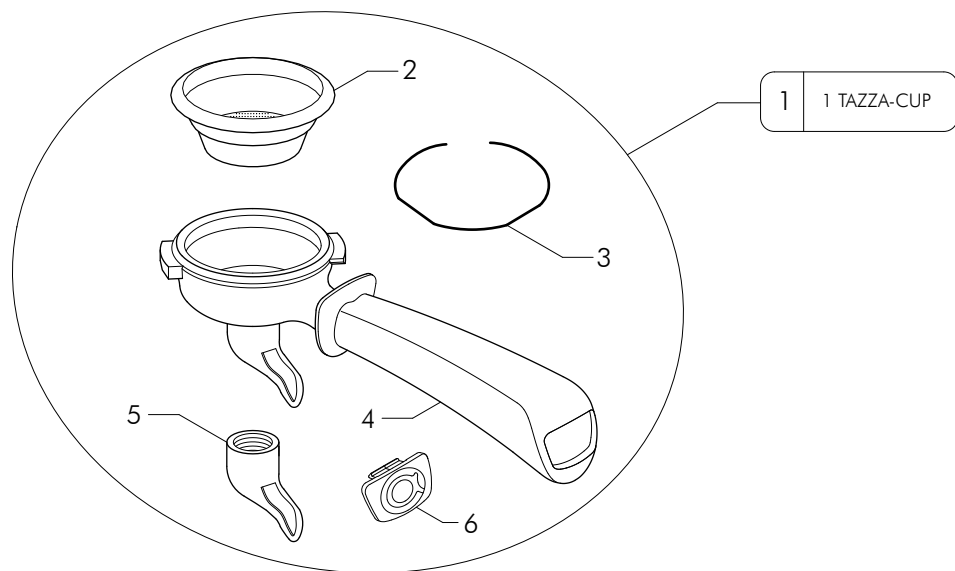

Pos	Cod.	Denominazione - IT -	Denomination - GB -	Denomination - FR -	Denomination - DE -
1	83270058R	ASSIEME PORTAFILTRO COPERTURA NERA 1 TAZZA	FILTERHOLDER 1 CUP D.58	ENSEMBLE PORTE-FILTRE 1 TASSE D.58	KIT FILTERHALTER EINZELAUSLAUF D.58
2	27142	FILTRO INOX 1 TAZZA E/61 H.24	E/61 1 CUP S.STEEL FILTER H.24	FILTRE INOX 1 TASSE E/61 H.24	EDELSTAHL-FILTER 1 TASSE E/61 H.24
3	27254	MOLLA FERMAFILTRO	FILTER CLAMP SPRING	RESSORT BLOCAGE-FILTRE	FILTERHALTEFEDER
4	27311200	PORTAFILTRO 1 TAZZA COPERTURA NERA	FILTER HOLDER 1T BLACK COVER	PORTE-FILTRE 1T COUVERCLE NOIR	FILTER HALTER 1T SCHWARZE ABDECKUNG
5	27032001	BECCUCCIO 1 TAZZA	SPOUT 1 CUP	BEC 1 TASSE	AUSGUSS 1 TASSE
6	15263032	TAPPO MANOPOLA PORTAFILTRO ASTORIA	ASTORIA LOGO FOR FILTER HOLDER	LOGO ASTORIA POUR PORTE FILTRE	ASTORIA LOGO FUER FILTERHALTER
7	83270059R	ASSIEME PORTAFILTRO COP.NERA 2 TAZZE D.58	FILTERHOLDER 2 CUPS D.58	ENSEMBLE PORTE-FILTRE 2 TASSES D.58	KIT FILTERHALTER DOPPELAUSLAUF D.58
8	27171	FILTRO INOX 2 TAZZE H.24,5 E/61	E/61 2 CUPS S.STEEL FILTER H.24,5	FILTRE INOX 2 TASSES E/61 H.24,5	EDELSTAHL-FILTER 2 TASSEN E/61 H.24,5
9	27311201	PORTAFILTRO 2 TAZZE COPERTURA NERA	ASTORIA FILTERHOLDER 2 CUPS BLACK	PORTE-FILTRE 2T COUVERCLE NOIR	FILTER HALTER 2T SCHWARZE ABDECKUNG
10	27042001	BECCUCCIO 2 TAZZE	SPOUT 2 CUPS	BEC 2 TASSES	AUSGUSS 2 TASSEN
11	27146	FILTRO INOX 1 TAZZA H.19,5	1 CUP STAINLESS STEEL FILTER H.19,5	FILTRE INOX 1 TASSE H.19,5	EDELSTAHL-FILTER 1 TASSE H.19,5
12	27176	FILTRO INOX 2 TAZZE H.22	2 CUP STAINLESS STEEL FILTER H.22	FILTRE INOX 2 TASSES H.22	EDELSTAHL-FILTER 2 TASSEN H.22
13	27173	FILTRO INOX 2 TAZZE CIECO	2 CUPS STAINLESS STEEL BLIND FILTER	FILTRE INOX 2 TASSES AVEUGLE	GESCHLOSSENER FILTER 2 TASSEN
14	30004000	PRESSINO D.57.5 MANICO EMBLEMA ASTORIA	COFFEE TAMPER D.57.5 WOOD HANDLE ASTORIA	PRESS CAFE D.57.5 ASTORIA	KAFFEEANDRUECKER ASTORIA
15	15426	SPAZZOLINO NERO SETOLE NYLON CORTE	SHORT BLACK NYLON BRISTLE BRUSH	PETITE BROSSE NOIRE AVEC POILS NYLON	KURZE, SCHWARZE NYLONBUERSTE