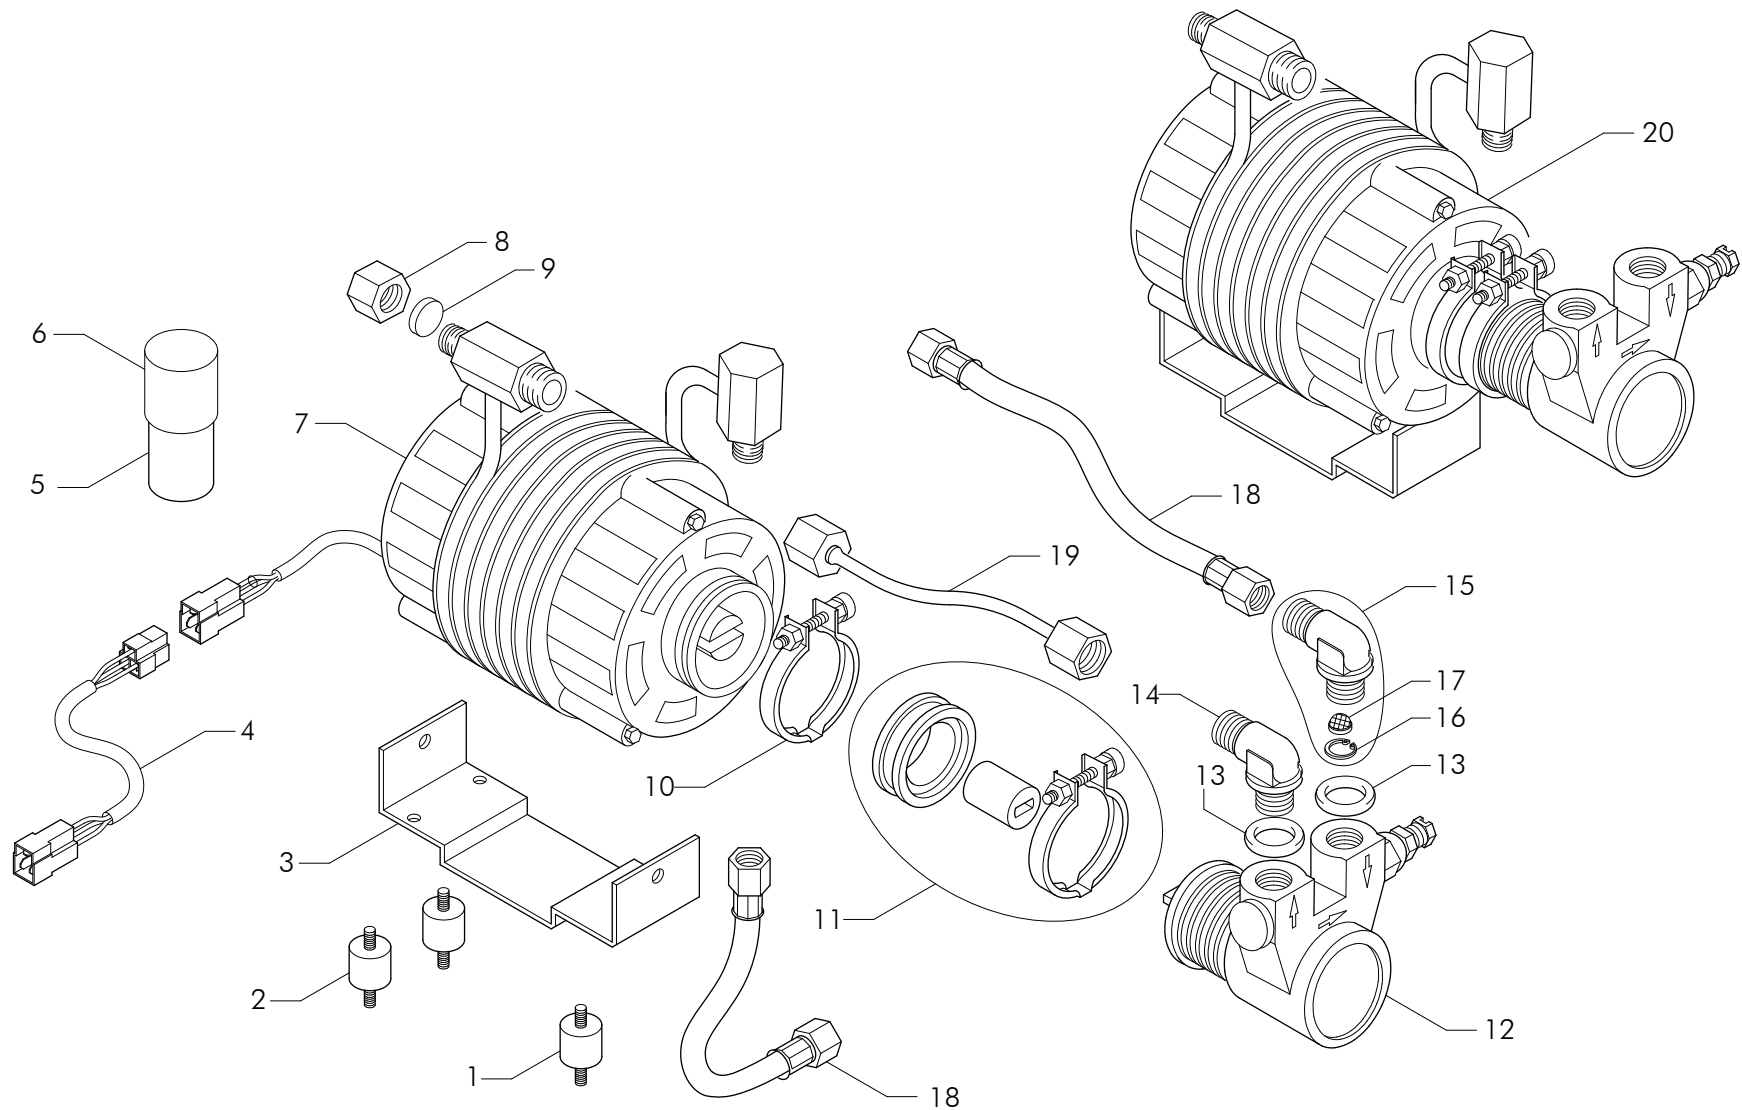

Pos	Code	Denominazione - IT -	Denomination - EN -	Denomination - FR -	Denomination - DE -
1	15105	GOMMA AMMORTIZZATORE	RUBBER FOR MOTOR	CAOUTCHOUC POUR MOTEUR	GUMMI x MOTOR
2	15105002	GOMMINO ANTIVIBRANTE	RUBBER FOR MOTOR	CAOUTCHOUC POUR MOTEUR	GUMMI x MOTOR
3	78174	SUPPORTO MOTORE	MOTOR SUPPORT	SUPPORT MOTEUR	EINGEBAUTER MOTORHALTER
4	22717303	CABLAGGIO ALIMENTAZIONE M.I.	POWER CABLE M.I.	CABLE ALIMENTATION M.I.	KABELE
5	19062001	CONDENSATORE MOTORE 230V 7uF	MOTOR CAPACITOR 230V 7uF	CONDENSATEUR MOTEUR 230V 7uF	KONDENSATOR MOTOR 230V 7uF
6	15200000	CAPPUCGIO CONDENSATORE	HOOD FOR CAPACITOR	CAPUCHON CONDENSATEUR 7uF (D.30)	CAPPUCCIO x CONDENSATORE 6.3mF (D.30)
7	56406	MOTORE RPM 230V 50/60 R.H20	MOTOR RPM 230V 50/60Hz H20	MOTEUR RPM 230V 50/60HZ H20	MOTOR RPM 230V 50/60HZ H20
8	25782	TAPPO FEMMINA 1/4 GAS	1/4 GAS FEMALE TAP	BOUCHON FEMELLE 1/4 GAZ	INNENANSCHLUSSSTOPSEL 1/4 GAS
9	12007	GUARNIZIONE KLINGERSIL4400	KLINGERSIL4400 SEAL	JOINT KLINGERSIL4400	DICHTUNG KLINGER SIL4400
10	26310003	FASCETTA GIUNZIONE MOTORE-POMPA	CLAMP MOTOR-PUMP	BANDE MOTEUR-POMPE	SHELLE MOTOR-PUMPE
11	83260016R	KIT DISACCOPIAMENTO MOTORE POMPA	KIT DECOUPLING MOTOR-PUMP	ENSEMBLE DECOUPLAGE MOTEUR POMPE	KIT MOTOR-PUMPE KUPPLUNG
12	4626303	POMPA FLUID-O-TECH 204	PUMP FLUYD 204	POMPE 204	PUMPE 204
13	12101	GUARNIZIONE RAME 3/8 22x17x3	GASKET COPPER 3/8 22x17x3	JOINT CUIVRE 3/8 22x17x3	KUPFERDICHTUNG 3/8 22x17x3
14	4643052002	RACCORDO "L" 3/8	CONNECTOR 3/8	RACCORD 3/8	ANSCHLUSS 3/8
15	4656116003	RACCORDO GOMITO 3/8+3/8	CONNECTOR 3/8+3/8 PUMP ASSEMBLY	RACCORD 3/8 + 3/8 ENS. MOTOPOMPE	ANSCHLUSS 3/8 + 3/8 MOTORP. ZUSAMMEN
16	10005	ANELLO DI ARRESTO INOX	STAINLESS STEEL STOP RING	ANNEAU DE BUTEE INOX	DRAHTSPRENGRING ROSTFREI
17	10254	FILTRO ACCIAIO 160-200 MESH	STEEL FILTER 160-200 MESH	FILTRE EN ACIER 160-200 MESH	STAHLFILTER 160-200 MESH
18	4630404002	TUBOFLEX 3/8FF P.GOMMA CON. L.450mm	3/8 FEMALE L450 FLEX PIPE CONICAL HOSE F	TUYAU FLEX 3/8 FF L450 PORTE-TUYAU	SCHLAUCH 3/8 AUFNAHMETUR L450 GUMMI KONI
19	4652001674	TUBO D-6 L.105 DE25/A	D-6 105L PIPE DE25/A	TUYAU D-6 L.105 DE25/A	ROHR D-6 L.105 DE25/A
20	83560027R	KIT MOTOPOMPA INC.230V	KIT MOTOR-PUMP 230V	KIT MOTEUR-POMPE 230V	KIT MOTOR-PUMPE 230V