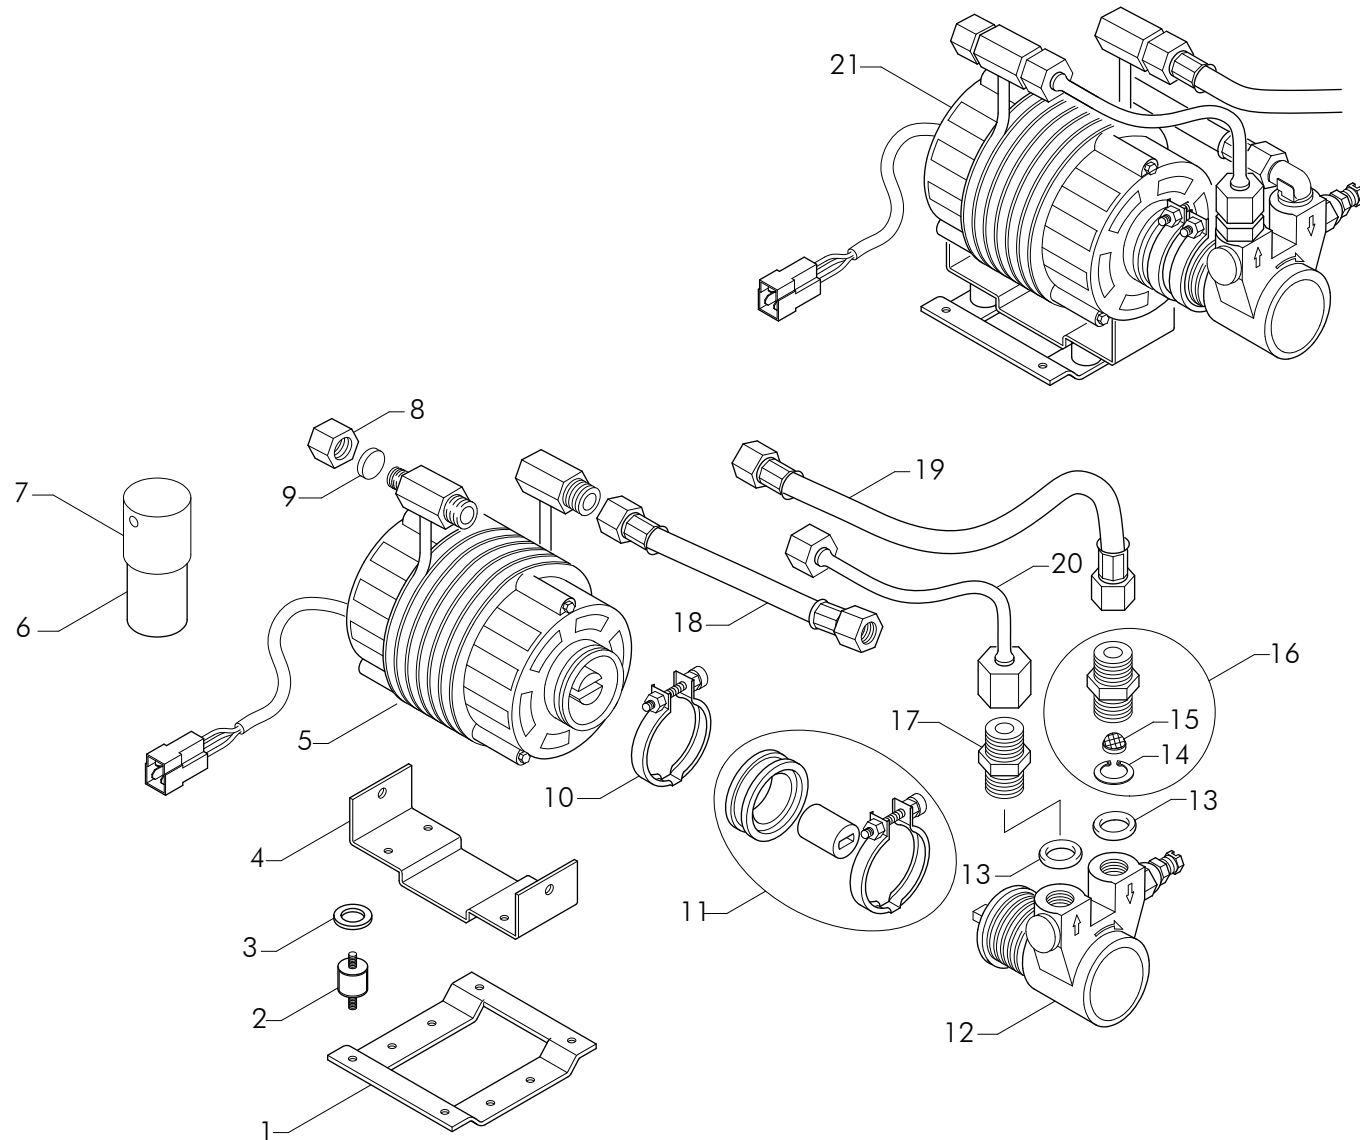

Pos	Code	Denominazione - IT -	Denomination - EN -	Denomination - FR -	Denomination - DE -
1	78167008	SUPPORTO MOTORE	MOTOR SUPPORT	SUPPORT MOTEUR	EINGEBAUTER MOTORHALTER
2	15105	GOMMA AMMORTIZZATORE	RUBBER FOR MOTOR	CAOUTCHOUC POUR MOTEUR	GUMMI x MOTOR
3	23265	RONDELLA 4x12	WASHER 4x12	RONDELLE 4x12	SCHEIBE 4x12
4	78174	SUPPORTO MOTORE	MOTOR SUPPORT	SUPPORT MOTEUR	EINGEBAUTER MOTORHALTER
5	56406	MOTORE RPM Ni 230V 50/60 R.H20 ASSIEME	MOTOR RPM 230V 50/60Hz H20	MOTEUR RPM 230V 50/60HZ H20	MOTOR RPM 230V 50/60HZ H20
6	19062001	CONDENSATORE MOTORE 230V 7uF	MOTOR CAPACITOR 230V 7uF	CONDENSATEUR MOTEUR 230V 7uF	KONDENSATOR MOTOR 230V 7uF
7	15200002	CAPPUCGIO PER CONDENSATORE	CAPACITOR CAP	HOTTE CONDENSATEUR	HOOD KONDENSATOR
8	25782	TAPPO FEMMINA 1/4 GAS	1/4 GAS FEMALE TAP	BOUCHON FEMELLE 1/4 GAZ	INNENANSCHLUSSSTOPSEL 1/4 GAS
9	12007	GUARNIZIONE KLINGERSIL4400	KLINGERSIL4400 SEAL	JOINT KLINGERSIL4400	DICHTUNG KLINGER SIL4400
10	26310003	FASCETTA GIUNZIONE MOTORE-POMPA	CLAMP MOTOR-PUMP	BANDE MOTEUR-POMPE	SHELLE MOTOR-PUMPE
11	83260016R	KIT DISACCOPIAMENTO MOTORE POMPA	KIT COUPLING MOTOR-PUMP	ENSEMBLE DECOUPLAGE MOTEUR POMPE	KIT MOTOR-PUMPE KUPPLUNG
12	4626303001	POMPA FLUID-O-TECH PB 104 3/8G CW510L	PUMP FLUID-O-TECH PB 104 NSF 3/8G	POMPE FLUID-O-TECH P0104 NFS 3/8G	PUMPE FLUID-O-TECH PB 104 NFS 3/8G
13	12101	GUARNIZIONE RAME 3/8 22x17x3	GASKET COPPER 3/8 22x17x3	JOINT CUIVRE 3/8 22x17x3	KUPFERDICHTUNG 3/8 22x17x3
14	10005	ANELLO DI ARRESTO INOX	STAINLESS STEEL STOP RING	ANNEAU DE BUTEE INOX	DRAHTSPRENGRING ROSTFREI
15	10254	FILTRO ACCIAIO 160-200 MESH	STEEL FILTER 160-200 MESH	FILTRE EN ACIER 160-200 MESH	STAHLFILTER 160-200 MESH
16	56116	RACCORDO 3/8+3/8 MOTOPOMPA ASSIEME	CONNECTOR 3/8+3/8 PUMP ASSEMBLY	RACCORD 3/8 + 3/8 ENS. MOTOPOMPE	ANSCHLUSS 3/8 + 3/8 MOTORP. ZUSAMMEN
17	25687	RACCORDO 3/8x3/8 GAS	3/8x3/8 GAS FITTING	RACCORD 3/8x3/8 GAZ	ANSCHLUSS 3/8x3/8 GAS
18	4630404	TUBOFLEX 3/8 L-450mm CW510L	FLEX PIPE 3/8 CW510L	TUYAU FLEX 3/8 CW510L	SCHLAUCH 3/8 CW510L
19	4630408	TUBOFLEX 3/8FF P.GOMMA L-1500mm CW510L	FLEX PIPE 3/8 L.150 CW510L	TUYAU FLEX 3/8 FF L.150 CW510L	SCHLAUCH 3/8 AUFNAHMETUR L.150 GUMMI
20	52002814	TUBO D-6 L.200	TUBE D-6 L.200	TUYAU D-6 L.200	ROHR D-6 L.200
21	56123435	ASSIEME MOTORE 230V + POMPA	UNIT MOTOR 230V + PUMP	ENSEMBLE MOTEUR 230V + POMPE	SATZ MOTOR 230V + PUMPE