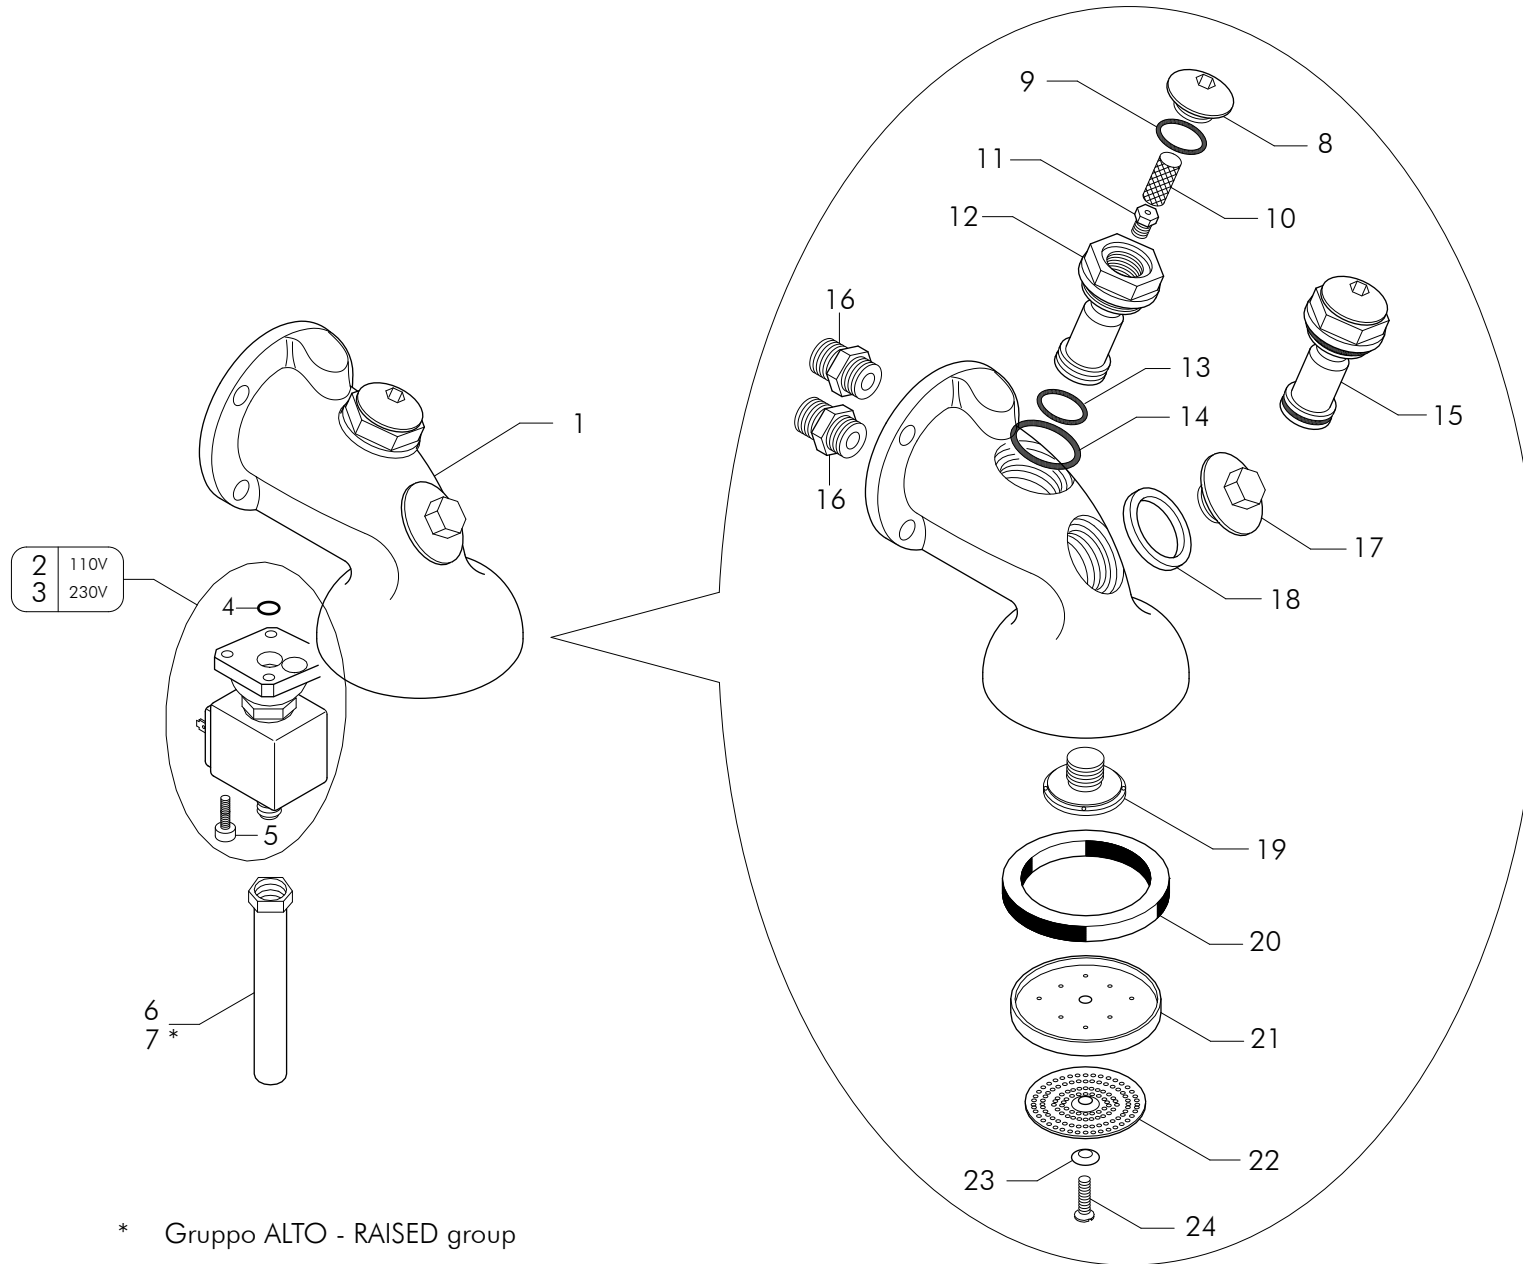

* Gruppo ALTO - RAISED group

Pos	Code	Denominazione - IT -	Denomination - EN -	Denomination - FR -	Denomination - DE -
1	4856082106	GRUPPO CTS 2003 NEUTRO	NEUTRAL CTS GROUP 2003	GROUPE CTS 2003 NEUTRE	GRUPPE CTS 2003 NEUTRAL
2	834718181015R	KIT ELETTROVALVOLA GRUPPO 110-120V NSF	KIT GROUP SOLENOID VALVE 110-120V NSF	KIT ELECTROVANNE GROUPE 110-120V NSF	KIT MAGNETVENTIL GRUPPE 110-120V NSF
3	834918151R	KIT ELETTROVALVOLA GRUPPO 230V	GROUP SOLENOID VALVE 230V KIT	KIT ELECTROVANNE GROUPE 230V	MAGNETVENTIL GRUPPE KIT 230V
4	12305	GUARNIZIONE OR	O RING	JOINT OR	O-RINGDICHT
5	23551	VITE TCEI INOX 4x12	STEEL SCREW TCCE 4x12	VIS INOX TCCE 4x12	STAHLSCRAUBE TCCE 4x12
6	52000168	TUBO D-12 L.92	TUBE D-12 L.92	TUYAU D-12 L.92	ROHR D-12 L.92
7	52000194	TUBO D-12 L.132	TUBE D-12 L.132	TUYAU D-12 L.132	ROHR D-12 L.132
8	4825789306	TAPPO PORTA GIGLEUR GRUPPO CTS 03	CAP GROUP JET	BOUCHON GIGLEUR	STOPFEN EINSPRITZDUSE FUER GRUPPE
9	12336000	GUARNIZIONE ORM 0170-30 NBR Di17x3	GASKET ORM 0170-30 HNBR 70Sh	JOINT ORM 0170-30 HNBR 70Sh	DICHTUNG ORM 0170-30 HNBR 70Sh
10	10253	FILTRO GIGLER	JET FILTER	FILTRE GIGLEUR	DUSE FILTER
11	4810300001	GIGLER OTTONE PER GRUPPO D. 0,7	BRASS GROUP JET D 0.7	GIGLEUR LAITON POUR GROUPE D 0.7	VERMESSINGTE GRUPPENDUSE D 0.7
12	4825739502	PORTAGIGLER GRUPPO CTS 03	NOZZLE HOLDER GROUP CTS 03	PORTE-GIGLEUR GROUPE CTS 03	DUSEHALTER GRUPPE CTS 03
13	12300026	GUARNIZIONE OR	O RING GASKET	JOINT OR	OR DICHTUNG
14	12336001	GUARNIZIONE NBR Di25x4	GASKET NBR Di 25x4	JOINT NBR Di 25x4	DICHTUNG NBR Di 25x4
15	4856130001	ASSIEME PORTAGIGLER GRUPPO CTS 03	NOZZLE HOLDER GROUP CTS 03	PORTE-GIGLEUR GROUPE CTS 03	DUSEHALTER GRUPPE CTS 03R
16	4825687002	RACCORDO 3/8x3/8 GAS GRP CTS 03	CONNECTOR 3/8x3/8 CTS 03 UNIT	RACCORD 3/8x3/8 GR. CTS 03	ANSCHLUSS 3/8x3/8 CTS 03
17	4825789305	TAPPO CAMERA PREINFUSIONE GR CTS03	CAP GROUP JET	BOUCHON GIGLEUR	STOPFEN EINSPRITZDUSE
18	12012006	GUARNIZIONE TEFLON 33x28x4 GRUPPO CTS 03	GASKET TEFLON 33x28x4 GROUP CTS 03	JOINT TEFLON 33x28x4 GROUPE CTS 03	TEFLON DICHTUNG 33x28x4 GRUPPE CTS 03
19	4825422008	DIFFUSORE GRUPPO CTS	GROUP DIFFUSER	DIFFUSEUR GROUPE	GRUPPE VERTEILER
20	12215	GUARN.GOMMA S.COPPA 72x56x8.5 MAGGIOR.	LARGER SIZED FILTER SUPPORT RUBBER	JOINT CAOUTCHOUK SOUCOUPE 72x56x8.5	FILTERHALTER-GUMMIDICH. 72x56x8.5 GROSS
20	12217	GUARN.GOMMA S.COPPA 72x56x8 NORMALE	STANDARD SIZE FILTER SUPPORT GASKET	JOINT CAOUTCHOUK SOUCOUPE 72x56x8 N	FILTERHALTER-GUMMIDICH.72x56x8 NORMAL
21	4825627	PORTADOCGETTA GRUPPO EROGAZIONE	WATER SPOUT UNIT SUPPORT	PORTE-DOUCHETTE GROUPE DISTRIBUTION	DUSCHTRAGER VERSORGUNGSEINHEIT
22	27100	DOCGETTA GRUPPO	GROUP SHOWER PLATE	DOUCHETTE GROUPE	DUSCHE VERTEILEREINHEIT
23	23260014	RONDELLA INOX 12x5	INOX WASHER 12X5	RONDELLE INOX 12x5	STAHL SCHEIBE 12x5
24	23514	VITE TPS INOX 5x20 TAGLIO CACC.	5x20 STAINLESS STEEL FLATHEAD SCREW	VIS TPS INOX 5x20 DE TOURNEVIS	SCHRAUBE TPS rostfrei5x20 SCHRAUBEN