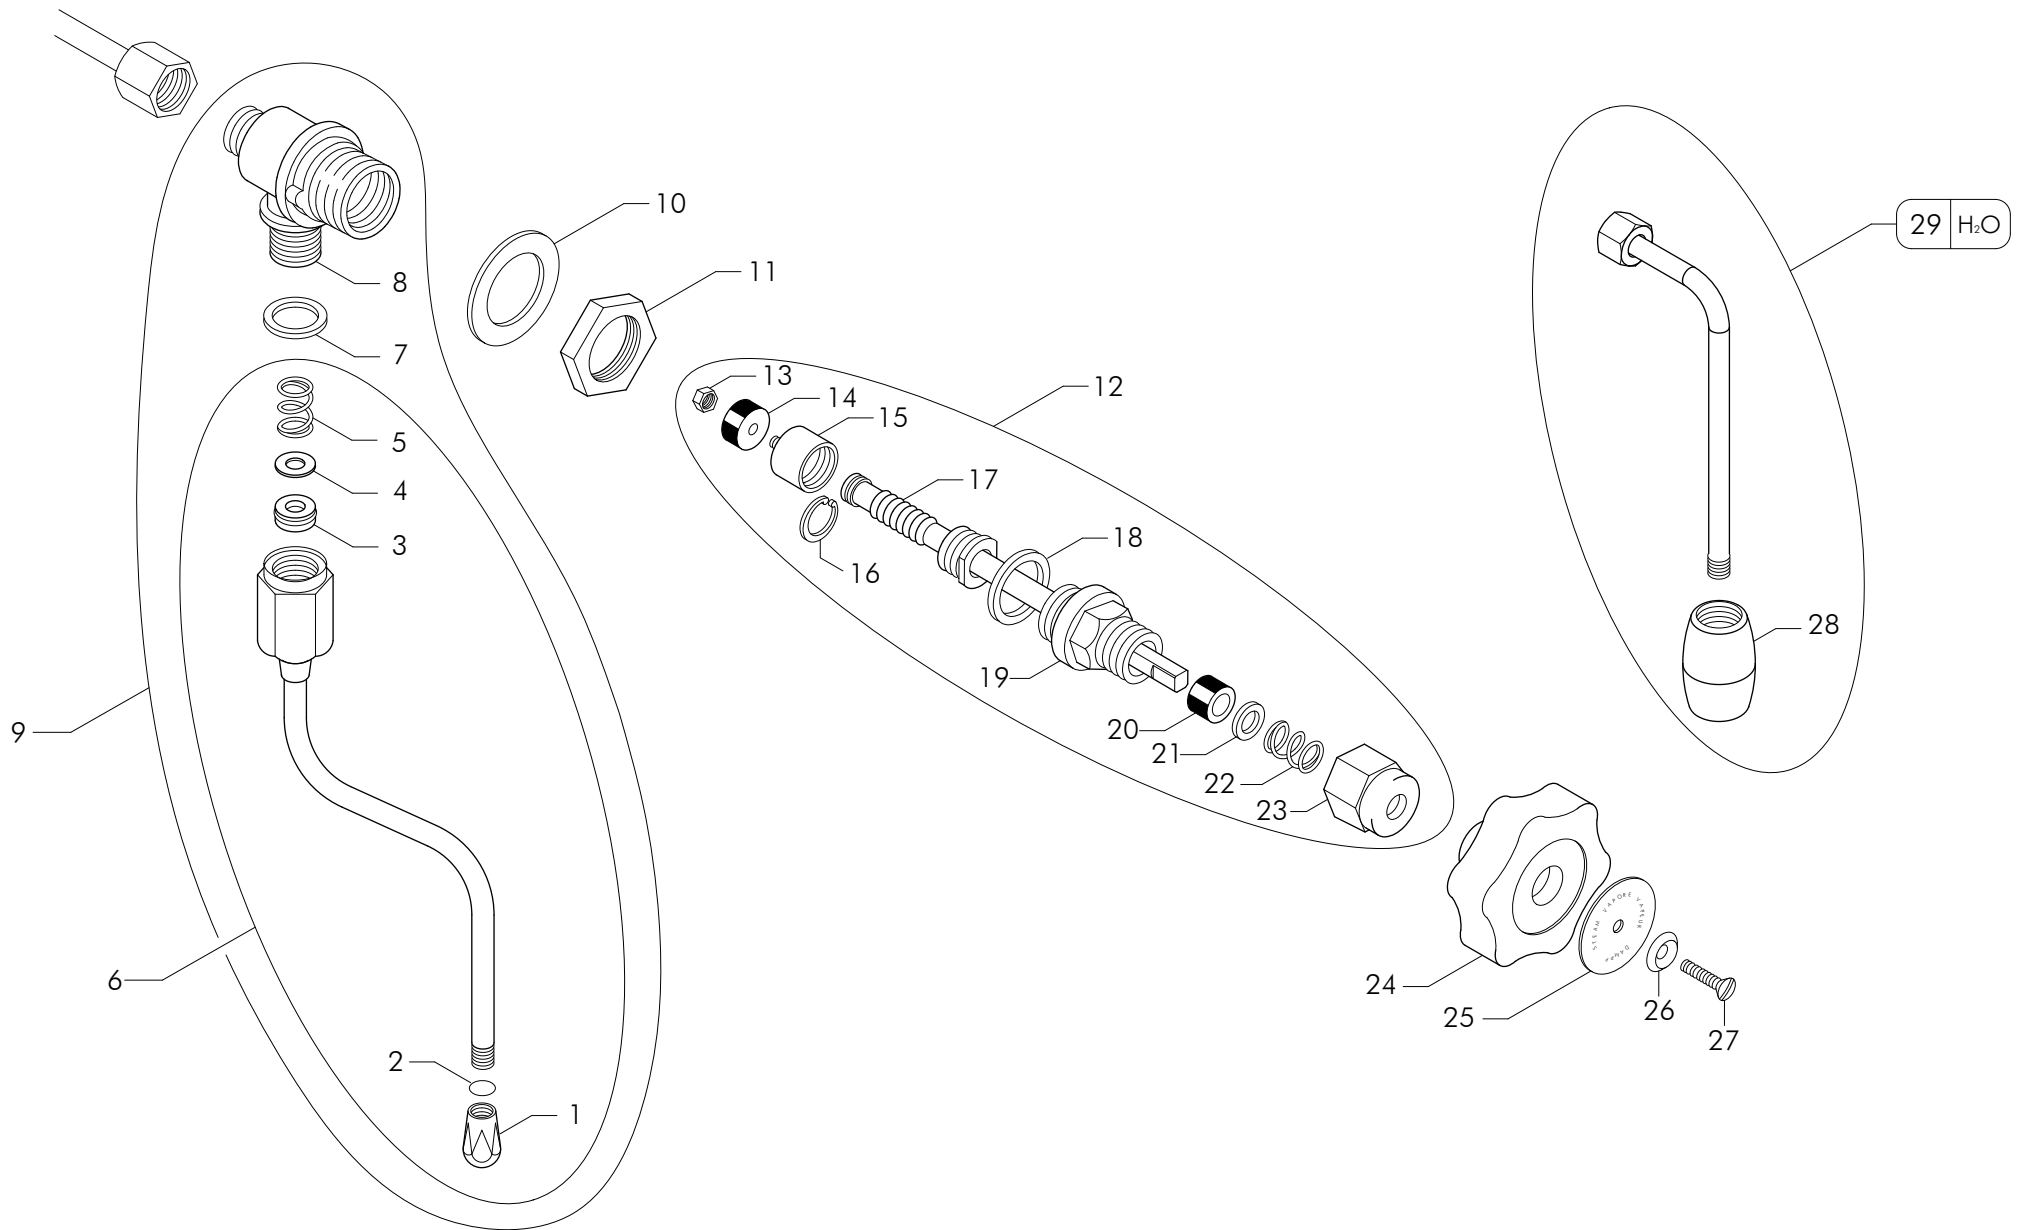

Pos	Code	Denominazione - IT -	Denomination - EN -	Denomination - FR -	Denomination - DE -
1	25763080	SPRUZZATORE VAPORE 4 FORI TUBO D.8	STEEL STEAM SPRAYER	VAPORISATEUR INOX	STAHLDAMPFER
2	12662000	GUARNIZIONE SPRUZZATORE	GASKET OR	JOINT OR	DICHTUNG OR
3	12661	GUARNIZIONE OR CON LUNETTA P.MOLLA	OR REST FOR ST.STEEL STEAM PIPE	OR LUNETTE P.RESSORT TUYAU VAP. INOX	HALBE OR-DICHT.F.FEDER DAMPFROHR ED
4	23260018	RONDELLA ELASTICA D-14,2 Sp.1	WASHER D-14,2	RONDELLE D-14,2	SCHEIBE D-14,2
5	10465001	MOLLA De 11,4 Df1,7 AISI 302	STEAM SPRING S.STEEL	RESSORT AISI	DAMPF HAHNFEDEN STAHL
6	25763091	TUBO VAPORE D.8	TUBE STEAM D.8	TUYAU VAPEUR D.8	DAMPFROHRSATZ D-8
7	12010	GUARNIZIONE TEFLON ACQUA/VAPORE 20x17x2	PIPE GASKET TEFLON 20x17x2	JOINT TUYAU TEFLON EAU/VAP TEFLON	TEFLON-DICHTUNG WASSER/VAP 20x17x2
8	53003	CORPO RUBINETTO	TAP BODY	CORPS DE ROBINET	HAHNKORPER
9	25763097	TUBO VAPORE INOX D-8	STEAM PIPE S.STEEL D-8	TUYAU VAPEUR INOX D-8	DAMPFROHR STAHL D-8
10	25658001	RONDELLA OTTONE RUBINETTO CROMATA	CHROME PLATED/BRASS WASHER	RONDELLE LAITON ROBINET CHROMEE	CHROM/MESSING SCHEIBE
11	25384001	DADO OTTONE M26x1.5 CROMATO	CHROME PLATED/BRASS NUT M26x1.5	ECROU LAITON CHROMEE M26x1,5	CHROM/MESSING MUTTER M26x1.5
12	561011	ASSIEME RUBINETTO TERMORISERVA CROMATO	TAP SET FOR BULK UNIT	ENSEMBLE ROBINET THERMO RESERVE	ROHRSATZ FUR BRUHGRUPPE
13	23050	DADO OTTONE M3	BRASS NUT M3	ECROU LAITON M3	MESSING-MUTTER M3
14	12203	GUARNIZIONE HNBR 15x4x4	RUBBER GASKET 15x4x4	JOINT EN CAOUTCHOUC 15X4X4	GUMMIDICHTUNG 15x4x4
15	25616	PISTONCINO RUBINETTO	TAP JUMPER	PISTON ROBINET	HAHNKOLBEN
16	10001	ANELLO ARRESTO D6 INOX	STEEL CIRCLIP	CIRCLIP INOX	STAHLHALTENRING
17	25310	ASTA RUBINETTO T.RISERVA CROMATA L.95	CHROMED VALVE SPINDLE FOR BULK UNIT	TIGE ROBINET CRHOME THERMO RESERVE	CHROM HAHNSTANGE FUR BRUHGRUPPE
18	12158	GUARNIZIONE 26x20.5x2	GASKET 26x20.5x2	JOINT 26x20.5x2	DICHTUNG 26x20.5x2
19	25678001	RACCORDO RUBINETTO	TAP FITTING	RACCORD ROBINET	HAHNANSCHLUSSTUCK
20	12204	GUARNIZIONE GOMMA RUBINETTO 12.5x7.5x9	TAP RUBBER GASKET 12.5x7.5x9	JOINT CAOUTCHOUC ROB. 12.5X7.5X9	HAHNDICHTUNG 12.5x7.5x9
21	25655	RONDELLA RUBINETTO	TAP WASHER	RONDELLE ROBINET	HAHNSCHEIBE
22	10452	MOLLA RUBINETTO ACQUA/VAPORE N4	WATER/STEAM TAP SPRING N4	RESSORT DE ROBINET EAU-VAPEUR N4	WASSER/DAMPF HAHNFEDER N4
23	25385001	DADO PREMISTOPPA RUBINETTO + RONDELLA	TAP STUFFING NUT	ECROU DE PRESSE-ETOUPE ROBINET	STOPFBUCHSE MUTTER - HAHN
24	15278008	MANOPOLA ACQUA/VAPORE	WATER/STEAM TAP KNOB	POIGNEE ROBINET EAU/VAPEUR	WASSER-DAMPFHAHNGRIFF
25	29031002	DISCO MANOPOLA VAPORE	STEAM HANDLE PLATE	DISQUE POUR POIGNEE VAPEUR	SCHEIBE FUR DEAMPFHANDGRIFF
26	10500	ORLI SOTTOVITE OT/NI BN569 M3.5/M4	NICKLE/BRASS WASHER	BORD SOUS-VIS LAITON NICKELE	MESSING/NICKEL SCHEIBE
27	23451	VITE TGS INOX M4x20	SCREW TGS M4x20	VIS TGS M4x20	STAHLSCHRAUBE TGS M4x20
28	25763002	SPRUZZATORE ACQUA INOX FISSO	S.STEEL WATER NOZZLE	ATOMISEUR D' EAU INOX	WASSERDAMPFER
29	25763183	TUBO H20/AUT INOX SAE/2 RAPALLO	TUBE H20	TUYAU H20	ROHR H20