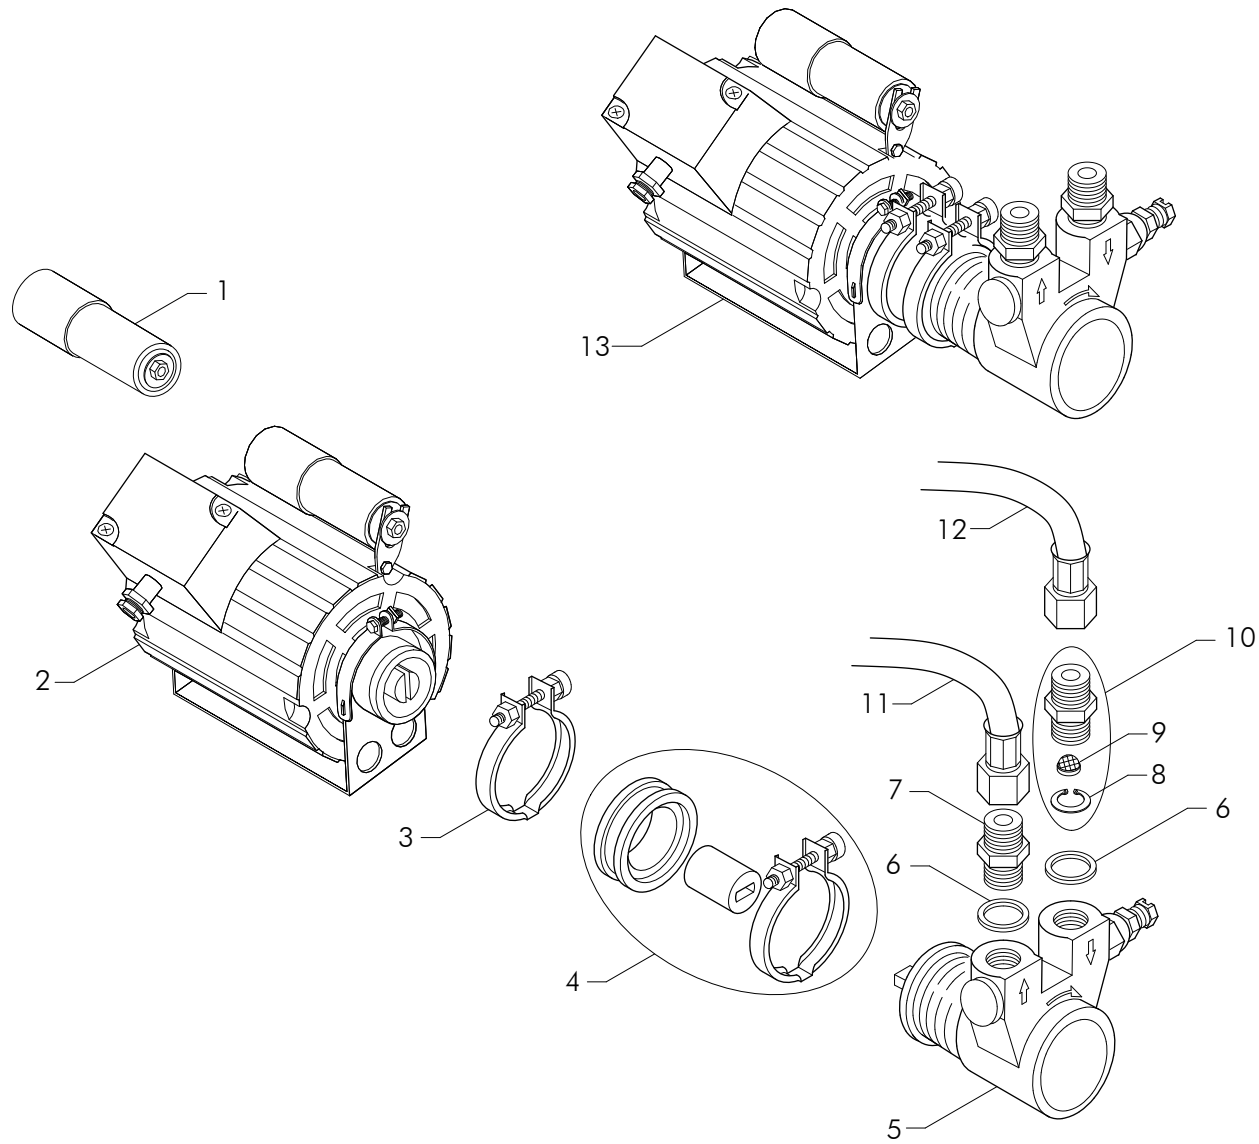

ESTERNA - EXTERNAL - EXTÉRIEUR - AUSSENANSICHT

Pos	Code	Denominazione - IT -	Denomination - EN -	Denomination - FR -	Denomination - DE -
1	19050	CONDENSATORE MOTORE 220V 10mF	MOTOR CAPACITOR 220V 10mF	CONDENSATEUR MOTEUR 220V 10mF	MOTORKONDENSATOR 220V 10mF
1	19064	CONDENSATORE MOTORE 230V 6uF	MOTOR CAPACITOR 230V 6uF	CONDENSATEUR MOTEUR 230V 6uF	KONDENSATOR MOTOR 230V 6uF
2	18300	MOTORE R.P.M. 230/50-60 110027.06	MOTOR R.P.M. 230/50-60 110027.06	MOTEUR TOURS/MIN 230/50-60 110027.0	MOTOR R.P.M. 230/50-60 110027.06
3	26310003	FASCETTA GIUNZIONE MOTORE-POMPA	CLAMP MOTOR-PUMP	BANDE MOTEUR-POMPE	SCHELLE MOTOR-PUMPE
4	83260016R	KIT DISACCOPPIAMENTO MOTORE POMPA	KIT COUPLING MOTOR-PUMP	ENSEMBLE DECOUPLAGE MOTEUR POMPE	KIT MOTOR-PUMPE KUPPLUNG
5	4626303	POMPA FLUID-O-TECH CW510L	PUMP FLUYD CW510L	POMPE CW510L	PUMPE CW510L
6	12154	GUARNIZIONE CU 3/8 22x17x1.5	GASKET COPPER 3/8 22x17x1,5	JOINT CUIVRE 3/8 22x17x1.5	KUPFERDICHTUNG 3/8 22x17x1.5
7	25687	RACCORDO 3/8x3/8 GAS	3/8x3/8 GAS FITTING	RACCORD 3/8x3/8 GAZ	ANSCHLUSS 3/8x3/8 GAS
8	10005	ANELLO DI ARRESTO INOX	STAINLESS STEEL STOP RING	ANNEAU DE BUTEE INOX	DRAHTSPRENGRING ROSTFREI
9	10254	FILTRO ACCIAIO 160-200 MESH	STEEL FILTER 160-200 MESH	FILTRE EN ACIER 160-200 MESH	STAHLFILTER 160-200 MESH
10	56116	RACCORDO 3/8+3/8 MOTOPOMPA ASSIEME	CONNECTOR 3/8+3/8 PUMP ASSEMBLY	RACCORD 3/8 + 3/8 ENS. MOTOPOMPE	ANSCHLUSS 3/8 + 3/8 MOTORP. ZUSAMMEN
11	4630407	TUBOFLEX 3/8FF P.GOMMA CON. L-1000mm CW510	FLEX PIPE 3/8 L100	TUYAU FLEX 3/8 FF L100	SCHLAUCH 3/8 AUFNAHMETUR L100
12	4630408	TUBOFLEX 3/8FF P.GOMMA L-1500mm CW510L	FLEX PIPE 3/8 L.150 CW510L	TUYAU FLEX 3/8 FF L.150 CW510L	SCHLAUCH 3/8 AUFNAHMETUR L.150 GUMMI
13	83560034R	KIT MOTOPOMPA ESTERNA 230V	EXTERNAL MOTOR PUMP KIT 230V	KIT MOTOPOMPE EXTERN	KIT MOTOPOMPA ESTERNA 230V