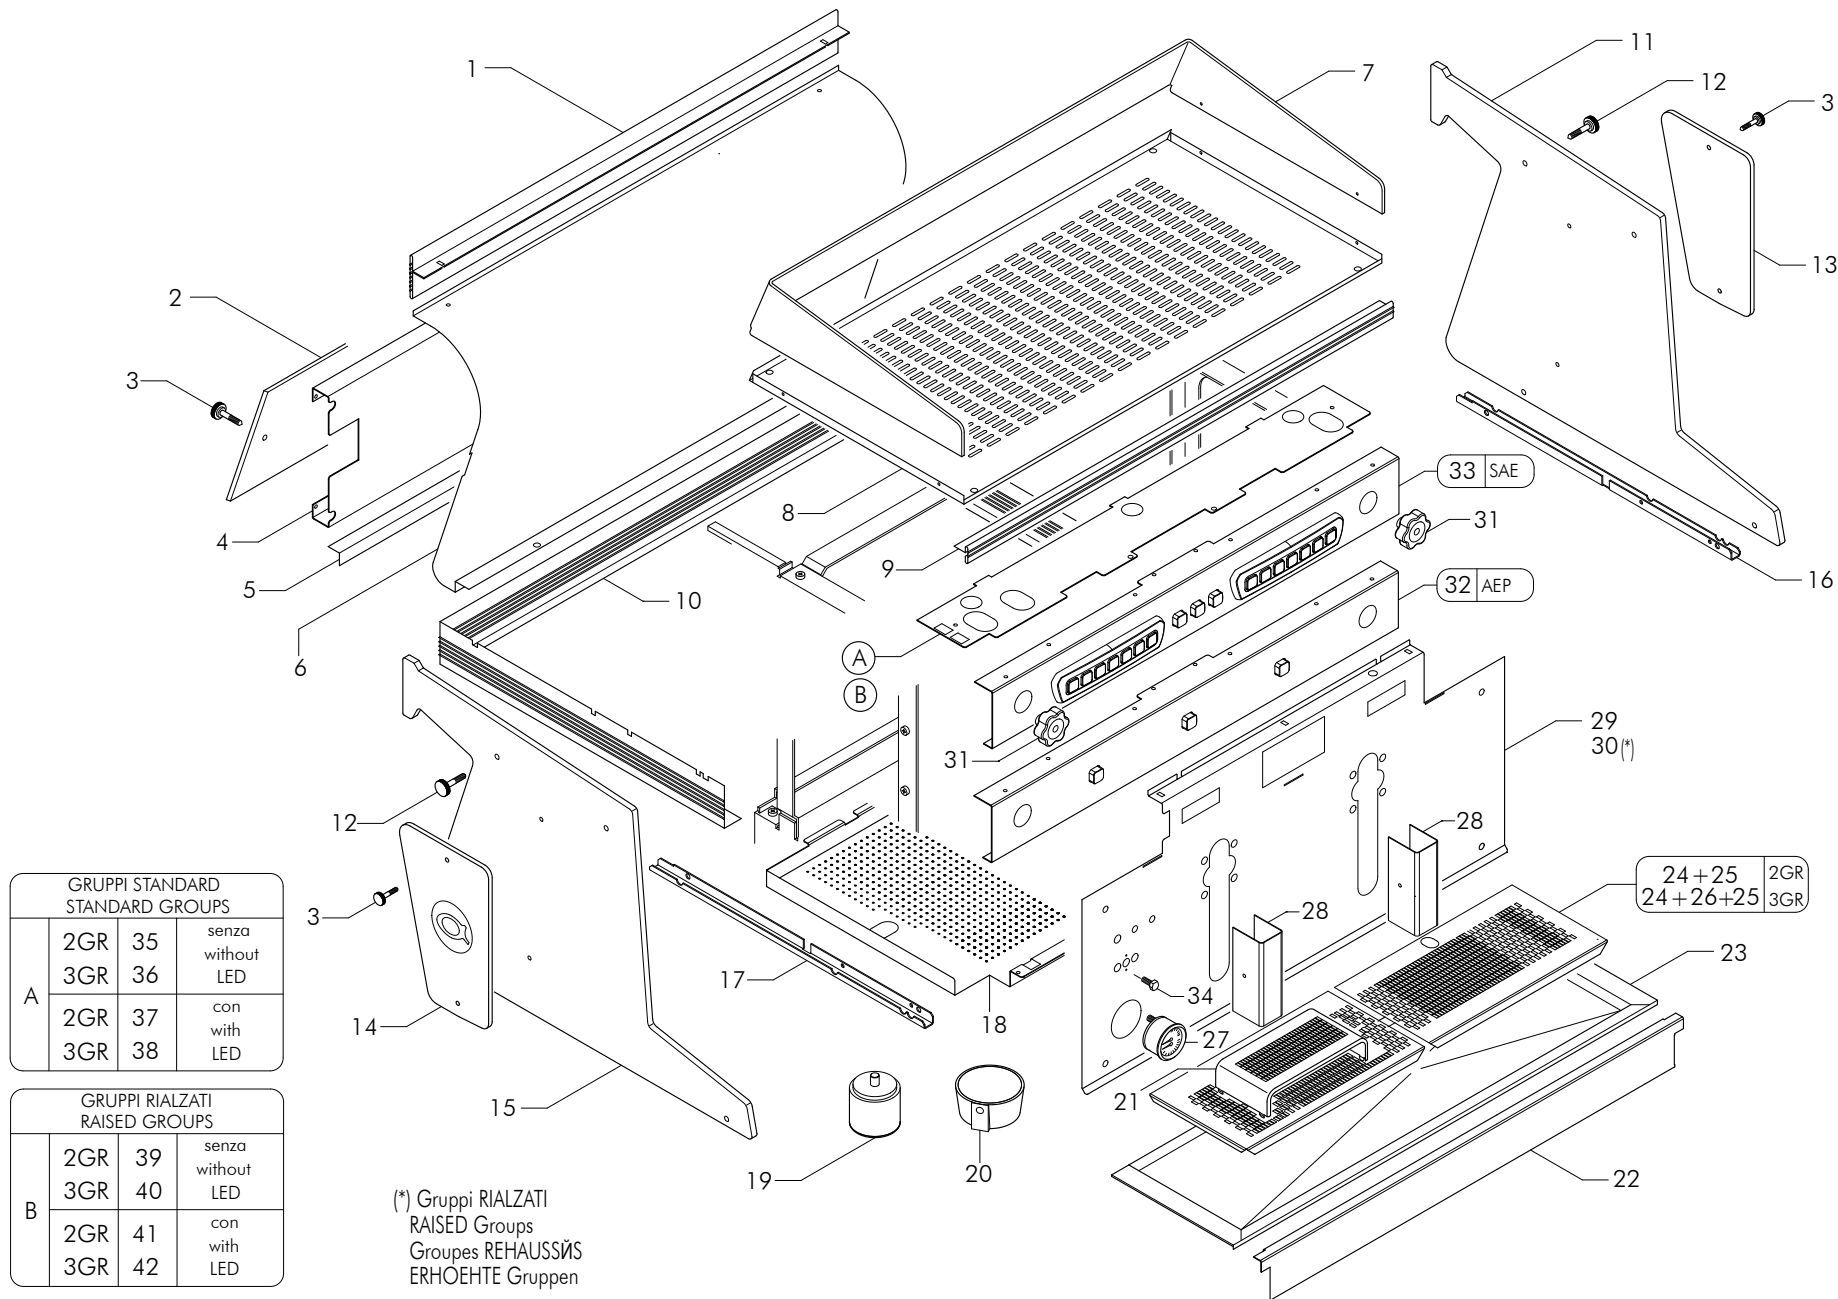

Pos	Code	Denominazione - IT -	Denomination - EN -	Denomination - FR -	Denomination - DE -
1	77197518	PROFILO SUP.POST.2GR INOX	BACK SURROUND 2GR S.STEEL	PROFILS SUP.2GR INOX	PROFIL 2GR STAHL
1	77197519	PROFILO SUP.POST.3GR INOX/L	BACK SURROUND 3GR S.STEEL	PROFILS SUP.3GR INOX	PROFIL 3GR STAHL
2	75269770	PLEXIGLASS POST.2GR	REAR PLEXIGLASS 2GR	PLEXIGLASS POST. 2GR	PLEXIGLAS RUCKSEITE 2GR
2	75269771	PLEXIGLASS POST.2GR	REAR PLEXIGLASS 3GR	PLEXIGLASS POST. 3GR	PLEXIGLAS RUCKSEITE 3GR
3	23706001	VITE FISSAGGIO TARGA M5 CROMATA	SCREW M5	VIS M5	SCHRAUBE M5
4	77787801	SUPP.PLEXIGLASS POST.2GR RAPALLO -15-	PLEXIGLASS SUPPORT 2GR	SUPPORT PLEXIGLASS 2GR	PLEXIGLAS UNTERSTUTZUNG 2GR
4	77787802	SUPP.PLEXIGLASS POST.3GR RAPALLO -15-	PLEXIGLASS SUPPORT 3GR	SUPPORT PLEXIGLASS 3GR	PLEXIGLAS UNTERSTUTZUNG 3GR
5	77799025	PROFILO "L" DEFLETTORE INOX PER NEON 2GR	SURROUND "L" 2GR NEON	PROFILS "L" 2GR NEON	PROFIL "L" 2GR NEON
5	77799026	PROFILO "L" DEFLETTORE INOX PER NEON 3GR	SURROUND "L" 3GR NEON	PROFILS "L" 3GR NEON	PROFIL "L" 3GR NEON
6	75269756	PANN.CARR.POST.SAE 2GR -15- RAPALLO INOX/L	REAR BODY PANEL SAE2GR	PANNEAU POST. SAE2GR	HINTEREN KORPER PANEL SAE2GR
6	75269757	PANN.CARR.POST.SAE 3GR -15- RAPALLO INOX/L	REAR BODY PANEL SAE3GR	PANNEAU POST. SAE3GR	HINTEREN KORPER PANEL SAE3GR
7	21162114	PLEXIGLASS SUPERIORE 2GR RAPALLO -15- TRAS	PLEXIGLASS 2GR	PLEXIGLASS 2GR	PLEXIGLASS 2GR
7	21162115	PLEXIGLASS SUPERIORE 3GR RAPALLO -15- TRAS	PLEXIGLASS 2GR	PLEXIGLASS 2GR	PLEXIGLASS 2GR
8	76100084	GRIGLIA SUPERIORE SAE/2 RAPALLO -15-	TOP GRATE 2GR	GRILLE SUP. 2GR	OBERGITTER 2GR
8	76100085	GRIGLIA SUPERIORE SAE/3 RAPALLO -15-	TOP GRATE 3GR	GRILLE SUP. 3GR	OBERGITTER 3GR
9	77197513	PROFILO SUP.ANT. 2GR INOX	TOP SURROUND 2GR S.STEEL	PROFILS SUP.2GR INOX	PROFIL 2GR STAHL
9	77197514	PROFILO SUP.ANT. 3GR INOX/L	TOP SURROUND 3GR S.STEEL	PROFILS SUP.3GR INOX	PROFIL 3GR STAHL
10	77454454	PROFILO BAS.POST.2GR INOX	BASE SURROUND 2GR S.STEEL	PROFILS BASE 2GR INOX	PROFIL 2GR STAHL
10	77454455	PROFILO BAS.POST.3GR INOX/L	BASE SURROUND 3GR S.STEEL	PROFILS BASE 3GR INOX	PROFIL 3GR STAHL
11	56910374	FIANCO ASS.DESTRO SAE RAPALLO -15- INOX	RIGHT SIDE PANEL S.STEEL	COTE DROIT INOX	RECHTE SEITE STAHL
12	23705001	VITE FISSAGGIO FIANCO M6 CROMATA	SCREW M6	VIS M6	SCHRAUBE M6
13	73130174	FIANCHETTO DESTRO BLU	RIGHT SIDE PANEL BLUE	COTE DROIT BLEU	RECHTE SEITE BLAU
14	73130175	FIANCHETTO SINISTRO BLU	RIGHT SIDE PANEL BLUE	COTE DROIT BLEU	RECHTE SEITE BLAU
15	56910375	FIANCO ASS.SINISTRO SAE RAPALLO -15- INOX	LEFT SIDE PANEL S.STEEL	COTE GAUCHE INOX	LINKE SEITE STAHL
16	77742010	DISTANZIALE FIANCO DESTRO	SPACER RIGHT	ENTRETOISE DROIT	DISTANZSTUCK RECHTE
17	77742011	DISTANZIALE FIANCO SINISTRO	SPACER LEFT	ENTRETOISE GAUCHE	DISTANZSTUCK RECHTE
18	77685043	PROT.INF.TELAIO 2GR UL-A/TOPO RAPALLO -15-	LOWER PROTECTION FRAME 2GR	PROTECTION INFERIEUR DE CHASSIS 2GR	SCHUTZ UNTERGESTELL 2GR
18	77685044	PROT.INF.TELAIO 3GR UL-A/TOPO RAPALLO -15-	LOWER PROTECTION FRAME 3GR	PROTECTION INFERIEUR DE CHASSIS 3GR	SCHUTZ UNTERGESTELL 3GR
19	15318002	PIEDINO REGOLABILE INOX/SAT H55/69 D-58	ADJUSTABLE FOOT	PIED REGLABLE	REGELBARER FUSS
20	15502	VASCHETTA SCARICO ROTONDA D 80	ROUND DRAIN BASIN D.80mm	CUVE A VIDANGER RONDE D.80mm	RUNDE ABFLUSSCHALE D.80mm
21	76149092	GRIGLIA RIALZO TAZZE INOX	CUPS-STAND FOR RAISED GROUP	GRILLE POUR REHAUSSER TASSES	GITTER FUER HOHE GRUPPE
22	77454464	PROF.BAS.ANT.2GR RAPALLO INOX/L	FRONT BASE SURROUND 2GR S.STEEL	PROFILS BASE ANT.2GR INOX	STIRN-GRUNDPROFIL 2GR STAHL
22	77454465	PROF.BAS.ANT.3GR RAPALLO INOX/L	FRONT BASE SURROUND 2GR S.STEEL	PROFILS BASE ANT.2GR INOX	STIRN-GRUNDPROFIL 2GR STAHL
23	76098112	BACINELLA 2GR INOX LUCIDO	TRAY 2GR RAPALLO - SHINY STEEL	CUVE 2GR INOX BRILLANT	STAHLSCHALE 2GR
23	76098113	BACINELLA 3GR INOX LUCIDO	TRAY 3GR RAPALLO - SHINY STEEL	CUVE 3GR INOX BRILLANT	STAHLSCHALE 3GR
24	76628101	GRIGLIA INF.SINISTRA INOX/LUC	LEFT BOTTOM GRILL S.STEEL	GRILLE INF.GAUCHE INOX	STAHL-UNTER-LINKEGITTER
25	76628100	GRIGLIA INF.DESTRA INOX/LUC	RIGHT BOTTOM GRILL S.STEEL	GRILLE INF.DROIT INOX	STAHL-UNTER-RECHTEGITTER
26	76156000	GRIGLIA INFERIORE INOX LUC.	LOWER GRILL - SHINY S.STEEL	GRILLE INF.INOX	STAHL-UNTERGITTER