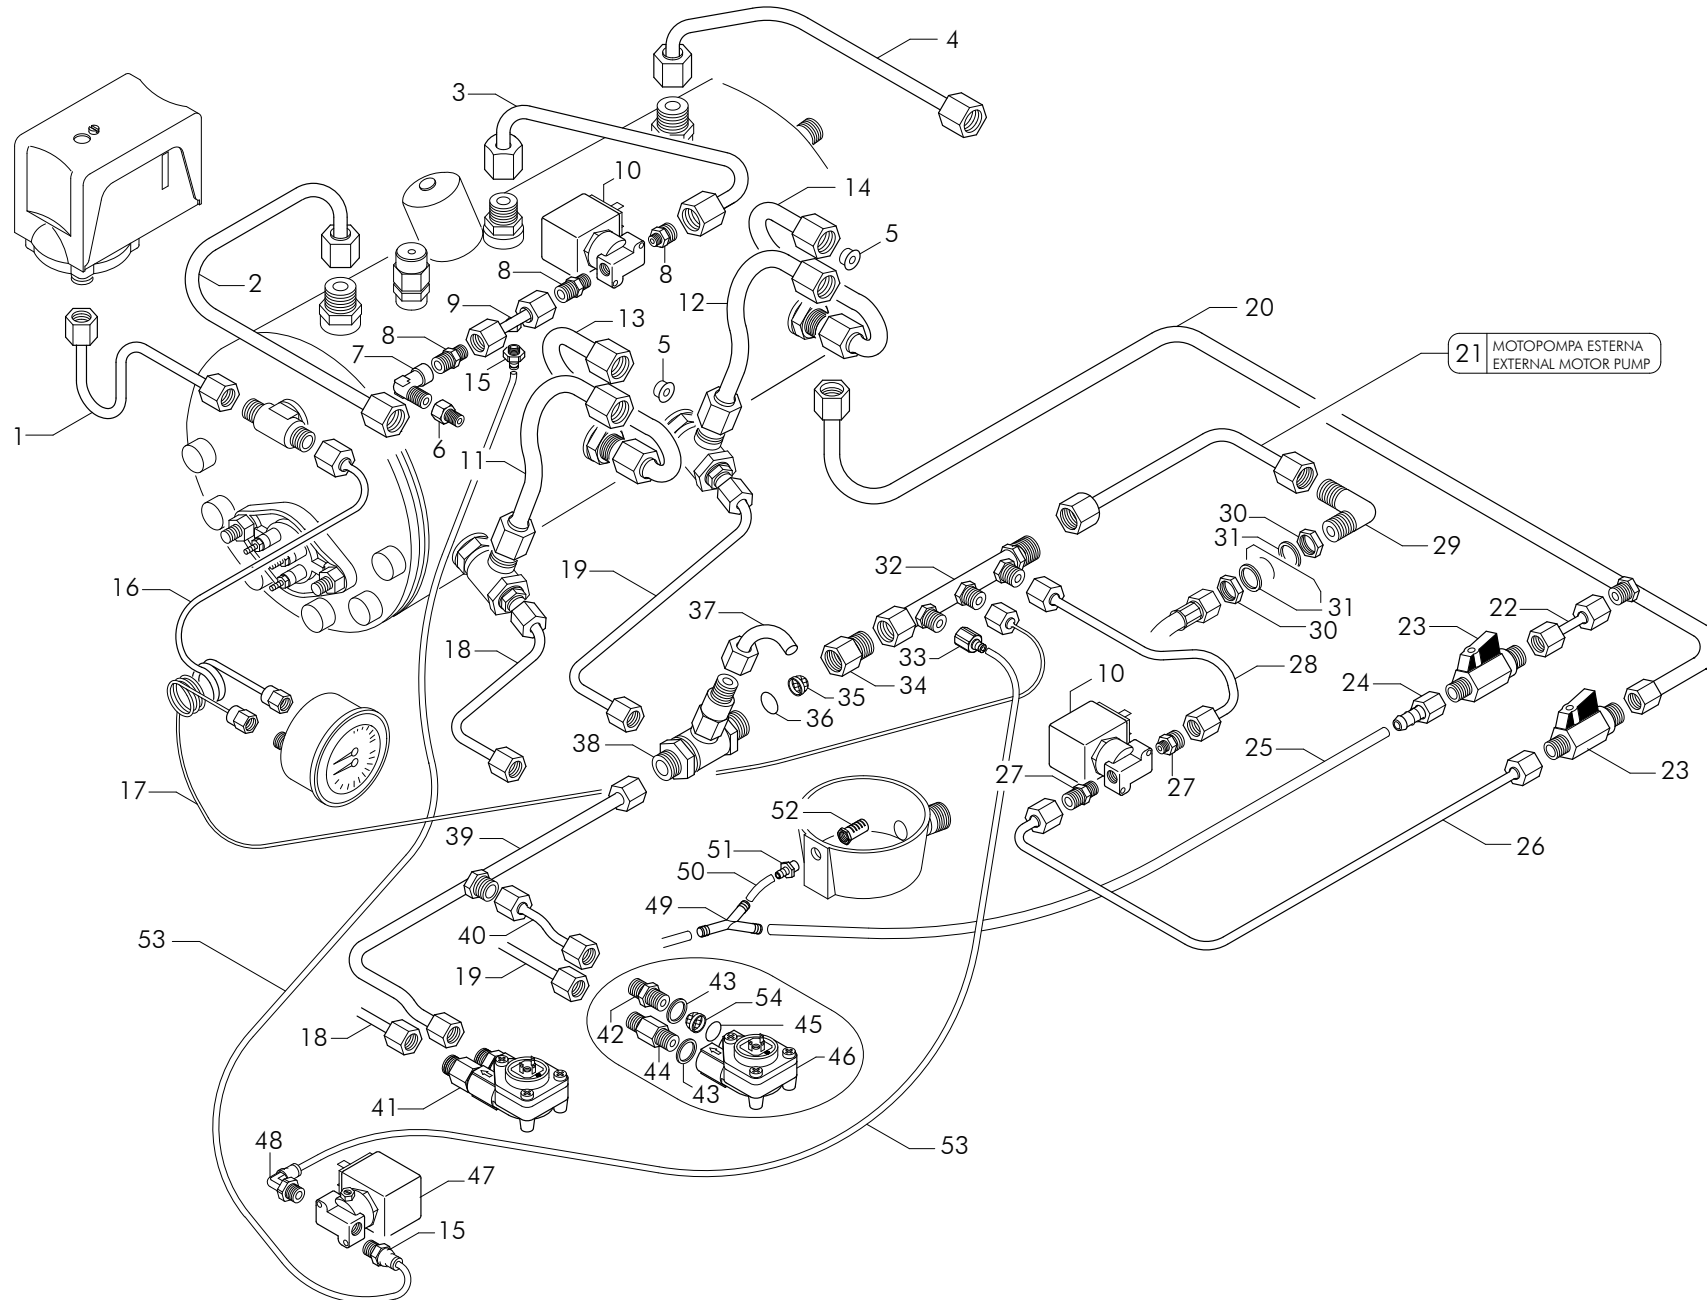

Pos	Code	Denominazione - IT -	Denomination - EN -	Denomination - FR -	Denomination - DE -
1	52000594	TBS.D-6 L.205 RP19	TUBE D-6 L.205	TUYAU D-6 L.205	ROHR D-6 L.205
2	52000598	TBS.D-8 L.300 RP15	TUBE D-8 L.300	TUYAU D-8 L.300	ROHR D-8 L.300
3	52004506	TUBO D-8 L.285	TUBE D-8 L.285	TUYAU D-8 L.285	ROHR D-8 L.285
4	52000597	TBS.D-8 L.320 RP16	TUBE D-8 L.320	TUYAU D-8 L.320	ROHR D-8 L.325
5	23294001	STROZZATURA RICIRCOLO GR CTS D 2.5	CTS UNIT D 2.5 RECIRC. NECK	ETRANGLEMENT RECYCLAGE GR.D.2.5	ENGSTELLE UMWALZUNG D. 2.5
5	23294003	STROZZATURA RICIRCOLO GR CTS D 4	CTS UNIT D 4 RECIRC. NECK	ETRANGLEMENT RECYCLAGE GR.D.4	ENGSTELLE UMWALZUNG D. 4
6	4625743001	RIDUZIONE 1/4Mx1/8F L.20 CW510L	REDUCTION 1/4Fx1/8M L.20	REDUCTION 1/4Mx1/8F L.20	REDUKTION 1/4Mx1/8F L.20
7	4723229103	RACCORDO 1/8-1/8	CONNECTOR 1/8-1/8	RACCORD 1/8-1/8	ANSCHLUSS 1/8-1/8
8	4625707	RACCORDO 1/8x1/4 CW510L	CONNECTOR 1/8x1/4 CW510L	RACCORD 1/8x1/4 CW510L	ANSCHLUSS 1/8x1/4 CW510L
9	52002088	TUBO D-6 L.45	TUBE D-6 L.45	TUYAU D-6 L.45	ROHR D-6 L.45
10	4618162005	ELETTROVALVOLA AEA 220-240V 50-60Hz VDE	SOL.VALVE WATER REFILL 220/240 50/60HZ	ELECTROVANNE REA 220/240V 50/60Hz VDE/	ELEKTROVENTIL AWZ 230/250 V 50/60 Hz
11	52000272	TUBO D-10 L.135	TUBE D-10 L.135	TUYAU D-10 L.135	ROHR D. 10 L.135
12	52000245	TUBO D-10 L.165	TUBE D-10 L.165	TUYAU D-10 L.165	ROHR D-10 L.165
13	52000214	TUBO D-10 L.195	TUBE D-10 L.195	TUYAU D-10 L.195	ROHR D-10 L.195
14	52003934	TUBO D-10 L.210	TUBE D-10 L.210	TUYAU D-10 L.210	ROHR D-10 L.210
15	23229004	RACCORDO RAPIDO DRITTO 1/8M CIL D-4	CONNECTOR 1/8M D-4	RACCORD 1/8M D-4	ANSCHLUSS 1/8M D-4
16	52000592	TBS.D-4 L.230 RP21	TUBE D-4 L.230	TUYAU D-4 L.230	ROHR D-4 L.230
17	4652003057	TUBO D-2 L.1000	TUBE D-2 L.1000	TUYAU D-2 L.1000	ROHR D-2 L.1000
18	52000596	TBS.D-6 L.250 RP17	TUBE D-6 L.250	TUYAU D-6 L.250	ROHR D-6 L.250
19	52000595	TBS.D-6 L.340 RP18	TUBE D-6 L.340	TUYAU D-6 L.340	ROHR D-6 L.340
20	52004504	TUBO D-8 L.550	TUBE D-8 L.550	TUYAU D-8 L.550	ROHR D-8 L.550
21	52000588	TBS.D-8 L.120 RP25	TUBE D-8 L.120	TUYAU D-8 L.120	ROHR D-8 L.120
22	52001590	TUBO D-6 L.28	TUBE D-6 L.28	TUYAU D-6 L.28	ROHR D-6 L.28
23	4620354001	VALVOLA CHIUSURA L.40	PRESSURE RELEASE TAP BULK UNIT L.40	CLAPET FERMETURE AUT.ARRIVEE EAU	ABSPERRVENTIL x AUT.WASSERZUFUHR L.40
24	23228025	RACC.DRITTO 1/4F +PORTAGOMMA D-8 OT/Ni	HOSE CONNECTION 1/4F D-8	PORTE-CAOUTCHOUC 1/4F D-8	GUMMIHALTER 1/4F D-8
25	15452116	TUBO SILICONE PLATINICO 6x9 L.350	TUBE SILICONE D-6x9 L.350	TUYAU SILICONE D-6x9 L.350	SILIKONSCHLAUCH D-6x9 L.350
26	52000593	TBS.D-6 L.170 RP20	TUBE D-6 L.170	TUYAU D-6 L.170	ROHR D-6 L.170
27	4625707004	RACCORDO DRITTO 1/8x1/4	STRAIGHT CONNECTOR 1/8-1/4	RACCORD 1/8-1/4	ANSCHLUSS 1/8-1/4
28	52000589	TUBO D-6 L.140 RP24	TUBE D-6 L.140 RP24	TUYAU D-6 L.140 RP24	ROHR D-6 L.140 RP24
29	43067	RACCORDO "L" 3/8 GASx3/8 GAS L.30	3/8 GAS X 3/8 GAS L FITTING L.30	RACCORD L 3/8 GAZx3/8 GAZ L.30	ANSCHLUSS L 3/8 GAS x 3/8 GAS L. 30
30	25356	CONTRODADO OTTONE 3/8	BRASS LOCK NUT 3/8	CONTRE-ECROU LAITON 3/8	MESSING-GEGENMUTTER 3/8
31	25651	RONDELLA OTTONE 3/8	BRASS WASHER 3/8	RONDELLE LAITON 3/8	MESSINGSCHIEBE 3/8
32	56136004	ASSIEME BLOCCO DISTRIBUZ.2-3-4GR	DISTRIBUTION BLOCK 2-3-4GR	BLOC DISTRIBUTION 2-3-4GR	BLOCK VERTEILER 2-3-4GR
33	23229052	RACCORDO RAPIDO DRITTO 1/4F D-4	CONNECTOR 1/4F D-4	RACCORD 1/4F D-4	ANSCHLUSS 1/4F D-4
34	25732100	RACCORDO 3/8Mx3/8F + SEDE FILTRO	FITTING 3/8Mx3/8F	RACCORD 3/8Mx3/8F	ANSCHLUSS 3/8Mx3/8F
35	10254	FILTRO ACCIAIO 160-200 MESH	STEEL FILTER 160-200 MESH	FILTRE EN ACIER 160-200 MESH	STAHLFILTER 160-200 MESH
36	12312	GUARNIZIONE OR FILTRO AEA 10x2	O RING FOR WATER REFILL FILTER 10x2	JOINT OR FILTRE AUT.REM.EAU 10X2	OR DICHTUNG FUR WASSERFULLUNGFILTER
37	52002898	TUBO D-6 L.50	TUBE D-6 L.50	TUYAU D-6 L.50	ROHR D. 6 L.50