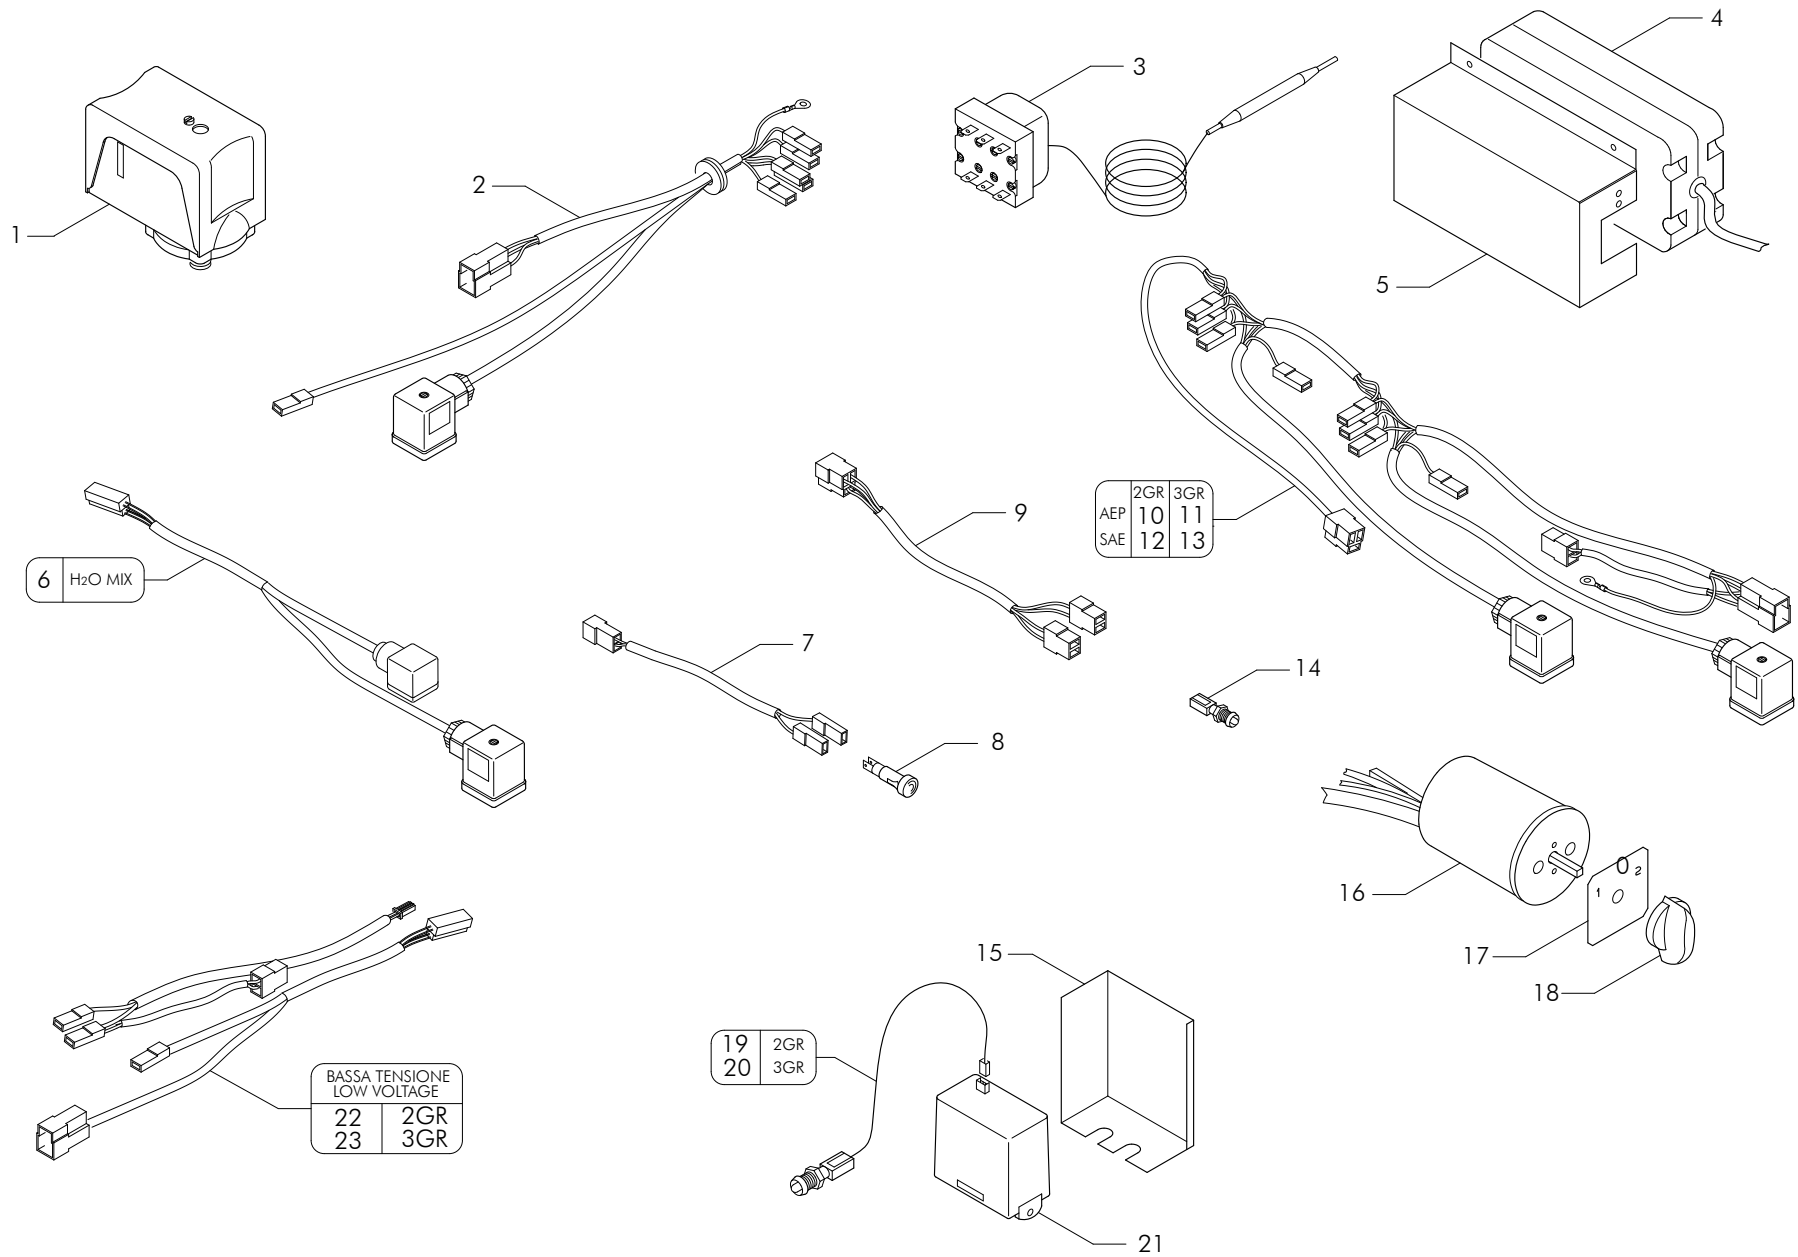

AEP/SAE

Pos	Code	Denominazione - IT -	Denomination - EN -	Denomination - FR -	Denomination - DE -
1	20150	PRESSOSTATO SECCO SIRAI 30A	DRY PRESSURE SWITCH SIRAI 30A	PRESSOSTAT SEC SIRAI 30A	TROCKENDRUCKWACHTER SIRAI 30A
2	22858	CABLAGGIO AEA 1-4GR	CABLE A.W.R. 1-4GR	CABLAGE R.E.A. 1-4GR	VERDRAHTUNG A.W.F.1-4GR
3	20300015	TERMOSTATO 169°C	THERMOSTAT 169°C	THERMOSTAT 169°C	THERMOSTAT 169°C
4	18090172	CENTRALINA 230V	CONTROL BOARD 230V	CENTRALE 230V	STEUERUNG 230V
5	78152011	SUPPORTO CENTRALINA RAPALLO -15-	CONTROL BOARD SUPPORT	SUPPORT CENTRALE	SUPPORT STEUERUNG
6	22713	CABLAGGIO THE AUT.	CABLE THE	CABLAGE THE	VERDRAHTUNG THE
7	227181	CABLAGGIO PROLUNGA LAMPADINA	WIRING FOR LAMP	CABLE PROLONGE LAMPE	VERDRAHTUNG LAMPE
8	21011001	LAMPADA SPIA VERDE CON GHIERA 250VAC	GREEN WARNING LIGHT 250VAC	LAMPR TEMOIN VERT 250VAC	GRUNE KONTROLLAMPE 250VAC
9	227178	CABLAGGIO SDOPPIATORE USCITA	CABLE CONNECTION	CABLAGE JONCTION	VERDRAHTUNG VERBINDUNG
10	22770204	CABLAGGIO AEP/2 RP -15-	AEP/2 NEW CABLING	CABLAGE AEP/2 NEW	VERKABELUNG AEP/2 NEW
11	22770304	CABLAGGIO AEP/3 RP -15-	AEP/3 NEW CABLING	CABLAGE AEP/3 NEW	VERKABELUNG AEP/3 NEW
12	22803002	CABLAGGIO SAE/2	SAE/2 CABLING	CABLAGE SAE/2	VERKABELUNG SAE/2
13	22803003	CABLAGGIO SAE/3	SAE/3 CABLING	CABLAGE SAE/3	VERKABELUNG SAE/3
14	21026	LED D-5 VERDE	LED D-5 GREEN	LED D-5 VERT	LED D-5 GRUN
15	77691F	PROTEZIONE CENTRALINA RL30	RL30 GEARCASE PROTECTION	PROTECTION RL30	SCHUTZGITTER RL30
16	8318104R	KIT COMMUTATORE BREMAS A20	KIT COMMUTATOR BREMAS A20.12	KIT COMMUTEUR BREMAS A20.12	KIT UMSCHLATER BREMAS A20.12
16	8318105R	KIT COMMUTATORE BREMAS A32	KIT COMMUTATOR BREMAS A32.12	KIT COMMUTEUR BREMAS A32.12	KIT UMSCHALTER BREMAS A32.12
16	8318200R	KIT INTERRUTTORE BREMAS A20.02	KIT BREMAS SWITCH A20.02	KIT INTERRUPTEUR BREMAS A20.02	KIT BREMAS SCHALTER A20.02
16	8318201R	KIT INTERRUTTORE BREMAS A20.03	KIT BREMAS SWITCH A20.02	KIT INTERRUPTEUR BREMAS A20.03	KIY BREMAS SCHALTER A20.03
16	8318205R	KIT INTERRUTTORE BREMAS A20.04	KIT BREMAS SWITCH A20.04	KIT INTERRUPTEUR BREMAS A20.04	KIT BREMAS SCHALTER A20.04
16	8318206R	KIT INTERRUTTORE BREMAS A32.02	KIT BREMAS SWITCH A32.02	KIT INTERRUPTEUR BREMAS A32.02	KIT BREMAS SCHALTER A32.02
16	8318207R	KIT INTERRUTTORE BREMAS A32.03	KIT BREMAS SWITCH A32.03	KIT INTERRUPTEUR BREMAS A32.03	KIT BREMAS SCHALTER A32.03
16	8318208R	KIT INTERRUTTORE BREMAS A32.04	KIT BREMAS SWITCH A32.04	KIT INTERRUPTEUR BREMAS A32.04	KIT BREMAS SCHALTER A32.04
17	29067	ETICHETTA ADESIVA '1-0-2' NERO PLASTICO 58	ADHESIVE LABEL '1-0-2' BLACK	ETIQ. ADHES. 1-0-2' NOIR	KLEBEETIKETTE '1-0-2'SCHWARZ
17	29068	ETICHETTA ADESIVA '0-1' NERO PLASTICO 58x58	PLASTIC ADHESIVE PLATE 0-1 58X58	PLAQUETTE ADHESIVE 0-1 58X58	KLEBESCHILD 0-1 58x58
18	15271	MANOPOLA INTERR.GENERALE BREMAS	MAIN SWITCH HAND GRIP	MANETTE INTERR. GENERAL	HAUPTSCHALTERGRIFF
19	22625	CAVO 1/2GR RL30/TIMEOUT CON LED	1/2 CABLE TIMEOUT UNIT WITH LED	CABLE 1/2 GR. RL30/TIMEOUT LED	KABEL 1/2GR. RL30/TIMEOUT MIT LED
20	22626	CAVO 3/4GR RL30/TIMEOUT CON LED	3/4 CABLE TIMEOUT UNIT WITH LED	CABLE 3/4 GR. RL30/TIMEOUT LED	KABEL 3/4GR. RL30/TIMEOUT MIT LED
21	18080003	REGOLATORE LIVELLO RL30 220/240V	LEVEL REGULATOR RL30 220/240V	REGLEUR NIVEAU RL30 220/240V	NIVEAUREGLER RL30 220/240V
22	22716034	CABLAGGIO BASSA TENSIONE 2GR UL	LOW VOLTAGE CABLE 2GR	CABLE BASSE TENSION 2GR	KABEL LOW VOLTAGE 2GR
23	22716023	CABLAGGIO BASSA TENSIONE 3GR UL	LOW VOLTAGE CABLE 3GR	CABLE BASSE TENSION 3GR	KEBEL LOW VOLTAGE 3GR