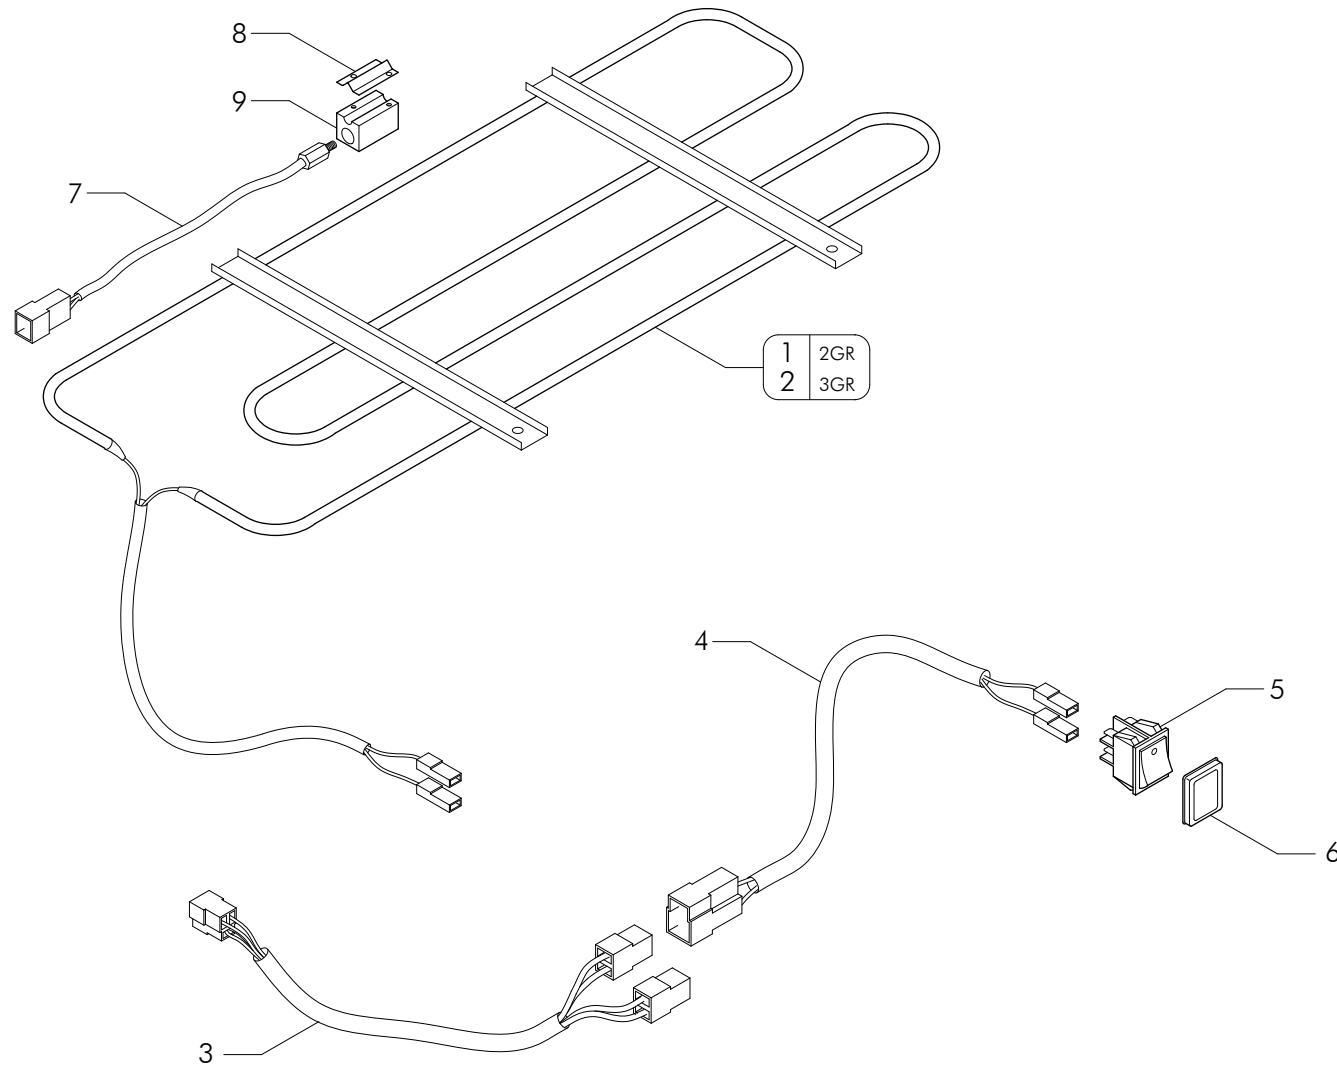

SCALDATAZZE - CUP HEATING - CHAUFFE TASSES - TASSENWARMER

Pos	Code	Denominazione - IT -	Denomination - EN -	Denomination - FR -	Denomination - DE -
1	17025018	RESISTENZA 2GR 230V 200W	HEATING ELEMENT 2GR 230V 200W	RESISTANCE 2GR 230V 200W	HEIZKORPER 2GR 230V 200W
2	17025019	RESISTENZA 3GR 230V 250W	HEATING ELEMENT 3GR 230V 250W	RESISTANCE 3GR 230V 250W	HEIZKORPER 3GR 230V 250W
3	227178	CABLAGGIO SDOPPIATORE USCITA	CABLE CONNECTION	CABLAGE JONCTION	VERDRAHTUNG VERBINDUNG
4	22715998	CABLAGGIO SPIE LED/SCTZ RAPALLO -15-	CABLE LED	CABLAGE LED	VERDRAHTUNNG LED
5	18260	INTERRUTTORE BIPOLARE LUMINOSO ROSSO	SWITCH LUMINOUS RED BIPOLAR	INTERRUPTEUR BIP. LUMINEUX ROUGE	ZWEIPOLIGER ROTER LEUCHTSCHALTER
6	19049	COPERTURA INTERRUTTORE	SWITCH COVER	PROTECTION INTERRUPTEUR	SCHALTER ABD.
7	20306000	SONDA NTC K100 ES 13 SCTE SB	PROBE NTC K100 ES 13	SONDE NTC K100 ES 13	SONDE NTC K100 ES 13
8	77583100	STAFFA BLOCCHETTO SONDA	BLOCK BRACKET	ETRIER BLOC	ANSCHLAG BUGEL
9	25338000	BLOCCHETTO SONDA NTC	PROBE BLOCK NTC	BLOC SONDE NTC	SONDE ANSCHLAG NTC