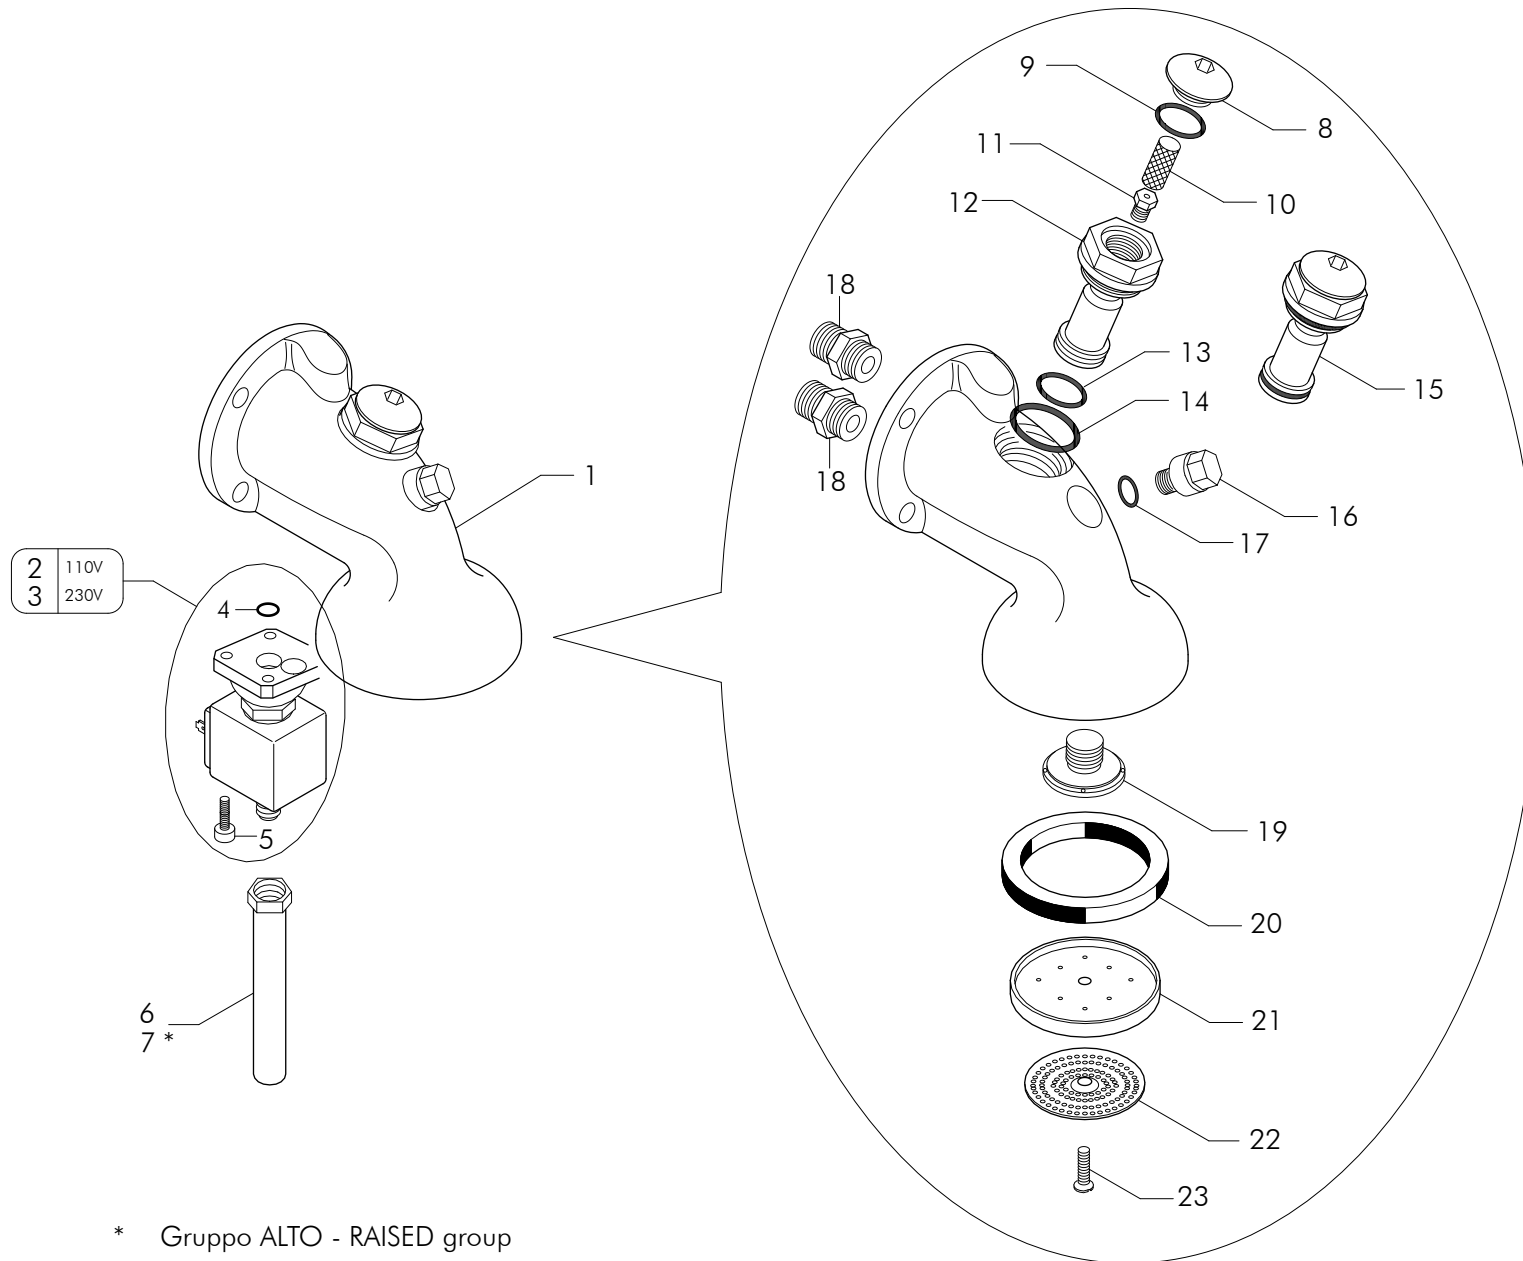

Pos	Code	Denominazione - IT -	Denomination - EN -	Denomination - FR -	Denomination - DE -
1	4856082121	GRUPPO CTS 2005 NEUTRO	GROUP CTS-53 2005	GROUPE CTS-53 2005	GRUPPE CTS-53 2005
2	834718181015R	KIT ELETTROVALVOLA GRUPPO 110-120V NSF	KIT GROUP SOLENOID VALVE 110-120V NSF	KIT ELECTROVANNE GROUPE 110-120V NSF	KIT MAGNETVENTIL GRUPPE 110-120V NSF
3	834918151R	KIT ELETTROVALVOLA GRUPPO 230V	GROUP SOLENOID VALVE 230V KIT	KIT ELECTROVANNE GROUPE 230V	MAGNETVENTIL GRUPPE KIT 230V
4	12305	GUARNIZIONE OR	O RING	JOINT OR	O-RINGDICHT
5	23551	VITE TCEI INOX 4x12	STEEL SCREW TCCE 4x12 UNI 5931	VIS INOX TCCE 4x12 UNI 5931	STAHLSCRAUBE TCCE 4x12 UNI 5931
6	52000168	TUBO D-12 L.92	TUBE D-12 L.92	TUYAU D-12 L.92	ROHR D-12 L.92
7	52000194	TUBO D-12 L.132	TUBE D-12 L.132	TUYAU D-12 L.132	ROHR D-12 L.132
8	4825789306	TAPPO PORTA GIGLEUR GRUPPO CTS 03	CAP GROUP JET	BOUCHON GIGLEUR	STOPFEN EINSPRITZDUSE FUER GRUPPE 58 MM
9	12336000	GUARNIZIONE ORM 0170-30 NBR Di17x3	GASKET ORM 0170-30 HNBR 70Sh	JOINT ORM 0170-30 HNBR 70Sh	DICHTUNG ORM 0170-30 HNBR 70Sh
10	10253	FILTRO GIGLER	JET FILTER	FILTRE GIGLEUR	DUSE FILTER
11	4810300B	GIGLER OTT. x GRUPPO D 1.0	BRASS JET x GROUP D 1.0	GICLEUR LAITON x GROUPE D 1.0	VERMESSINGTE DUSE x GRUPPE D 1.0
12	4825739502	PORTAGIGLER GRUPPO CTS 03	NOZZLE HOLDER GROUP CTS 03	PORTE-GICLEUR GROUPE CTS 03	DUSEHALTER GRUPPE CTS 03
13	12300026	GUARNIZIONE OR	O RING GASKET	JOINT OR	OR DICHTUNG
14	12336001	GUARNIZIONE NBR Di25x4	GASKET NBR Di 25x4	JOINT NBR Di 25x4	DICHTUNG NBR Di 25x4
15	4856130001	ASSIEME PORTAGIGLER GRUPPO CTS 03	NOZZLE HOLDER GROUP CTS 03	PORTE-GICLEUR GROUPE CTS 03	DUSEHALTER GRUPPE CTS 03R
16	4825789301	TAPPO CAMERA PREINFUSIONE	CAP GROUP	BOUCHON GROUPE	STOPFEN ABGABEGRUPPE
17	12303	GUARNIZIONE OR	O RING GASKET	JOINT OR	OR DICHTUNG
18	4825687002	RACCORDO 3/8x3/8 GAS GRP CTS 03	CONNECTOR 3/8x3/8 CTS 03 UNIT	RACCORD 3/8x3/8 GR. CTS 03	ANSCHLUSS 3/8x3/8 CTS 03
19	4825422008	DIFFUSORE GRUPPO CTS	GROUP DIFFUSER	DIFFUSEUR GROUPE	GRUPPE VERTEILER
20	12217001	GUARN.GOMMA S.COPPA 63,2x52x6,5	SIZE FILTER SUPPORT RUBBER 63,2x52x6,5	JOINT CAOUTHOUC SOUCOUBE 63,2x52x6,5	FILTERHALTER-GUMMIDICHTUNG 63,2x52x6,5
20	12217002	GUARN.GOMMA S.COPPA 63,2x52x7	SIZE FILTER SUPPORT RUBBER 63,2x52x7	JOINT CAOUTHOUC SOUCOUBE 63,2x52x7	FILTERHALTER-GUMMIDICHTUNG 63,2x52x7
21	4825627004	PORTADOCCHETTA GRUPPO CTS 05	WATER SPOUT UNIT SUPPORT	PORTE-DOUCHETTE GROUPE DISTRIBUTION	DUSCHTRAGER VERSORGUNGSEINHEIT
21	4825627005	PORTADOCCHETTA GRUPPO CTS 05 H 9.5	WATER SPOUT UNIT SUPPORT	PORTE-DOUCHETTE GROUPE DISTRIBUTION	DUSCHTRAGER VERSORGUNGSEINHEIT
22	27100001	DOCCHETTA GRUPPO CTS 05 D.48	GROUP SHOWER PLATE D.48	DOUCHETTE GROUPE D.48	DUSCHE VERTEILEREINHEIT D.48
23	23409004	VITE TE+TC INOX 5x20	5x20 STAINLESS STEEL SCREW	VIS INOX 5X20	STAHLSCRAUBE 5X20