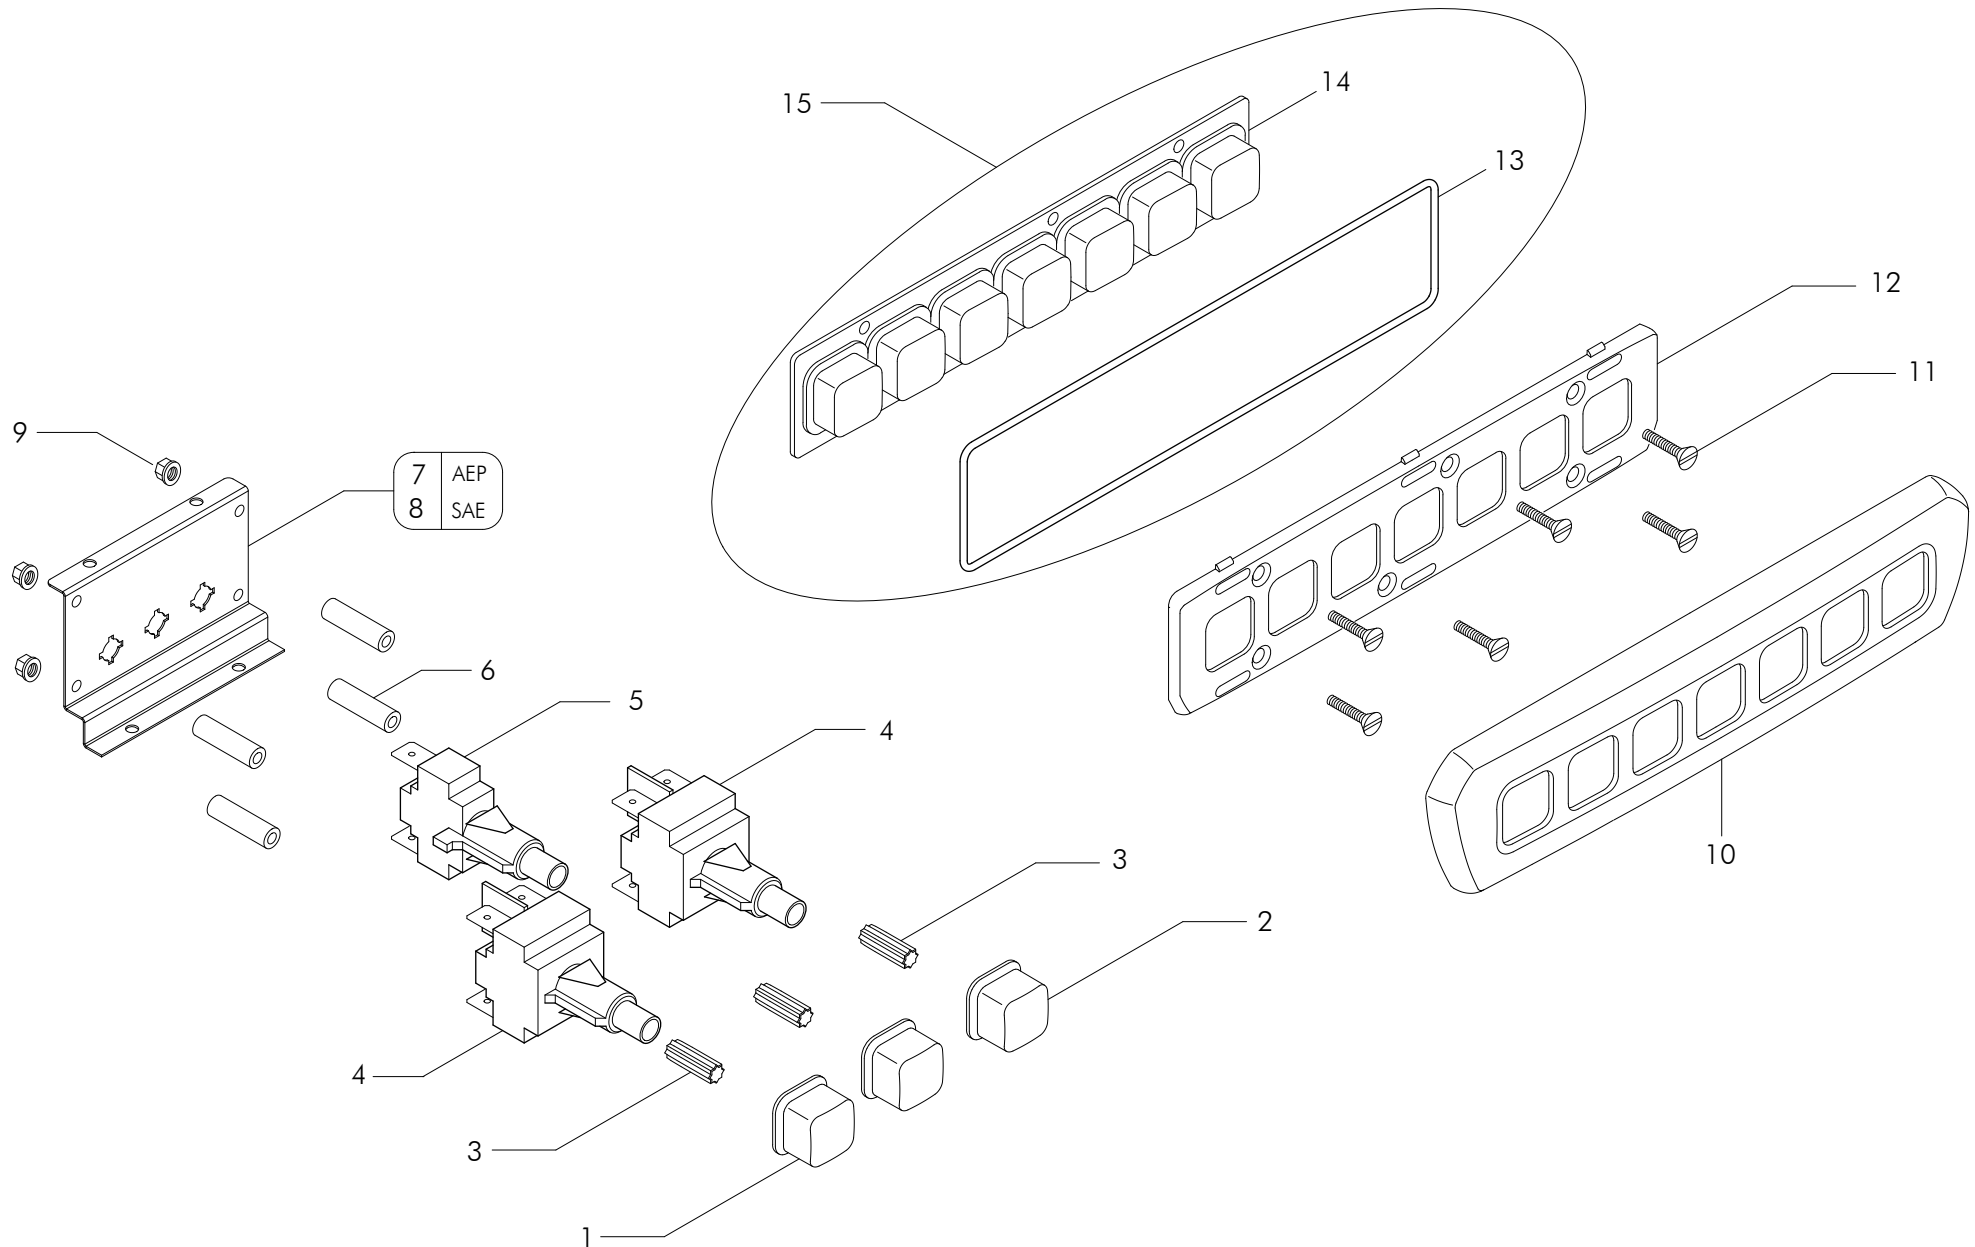

Pos	Code	Denominazione - IT -	Denomination - EN -	Denomination - FR -	Denomination - DE -
1	15373081	TASTO PULSANTIERE GOMMATO NERO SIMBOLO H2O	BLACK BUTTON	TOUCHE NOIR	SCHWARZ TASTE
2	15373079	TASTO PULSANTIERE NERO GOMMATO SIMBOLO TAZ	BLACK BUTTON	TOUCHE NOIR	SCHWARZ TASTE
3	15373080	INSERTO TASTO PULSANTIERE	INSERT BUTTON	INSERT BOUTON	EINFUGEN
4	18371057	INTERRUTTORE BIPOLARE	TWO POLE SWITCH	INTERRUPTEUR BIPOLAIRE	ZWEIPOLIGER SCHALTER
5	18371058	PULSANTE UNIPOLARE	SINGLE POLE PUSHBUTTON	BOUTON-POUSSOIR UNIPOLAIRE	EINPOLIGER TASTER
6	15373106	DISTANZIALE PULSANTIERE 3T L.21	KEY SPACER 3T	ENTRETOISE TOUCHE 3T	DISTANZTASTE 3T
7	77595031	PIASTRINA PORTA INTERRUTTORI AEP RAPALLO -	PLATE DOOR SWITCHES AEP	PLAQUE AEP	PLATTE TURSCHALTER AEP
8	77595029	PIASTRINA PORTA INTERRUTTORI EMERGENZA SAE	PLATE DOOR SWITCHES SAE	PLAQUE SAE	PLATTE TURSCHALTER SAE
9	23023003	DADO M3 INOX	NUT M3 S.STEEL	ECROU M3 INOX	MUTTER M3 STAHL
10	15029210	CORNICE PULSANTIERA	PANEL FRAME	PANNEAU CADRE	EINBAURAHMEN
11	23343000	VITE TC M3x16 INOX	SCREW TC M3x16 S.STEEL	VIS M3x16 INOX	SCHRAUBE M3x16 STAHL
12	15029203	CORNICE GUIDA TASTI PULSANTIERA	KEY GUIDE FRAME	GUIDE CLE CADRE	SCHLUSSEL-FUHRUNGSRahmen
13	12300066	GUARNIZIONE OR	GASKET O RING	JOINT OR	OR DICHTUNG
14	18371186	CIRCUITO STAMPATO PULSANTIERA 7T + MEMBRAN	PRINTED CIRCUIT TOUCHPAD 7T	CIRCUIT IMPRIME CLAVIER 7T	SCHALTERPLATTE TASTATUREN 7T
15	83180028R	KIT PULSANTIERA	TOUCHPAD KIT	ENSEMBLE CLAVIER	TASTATUREN GRUPPE