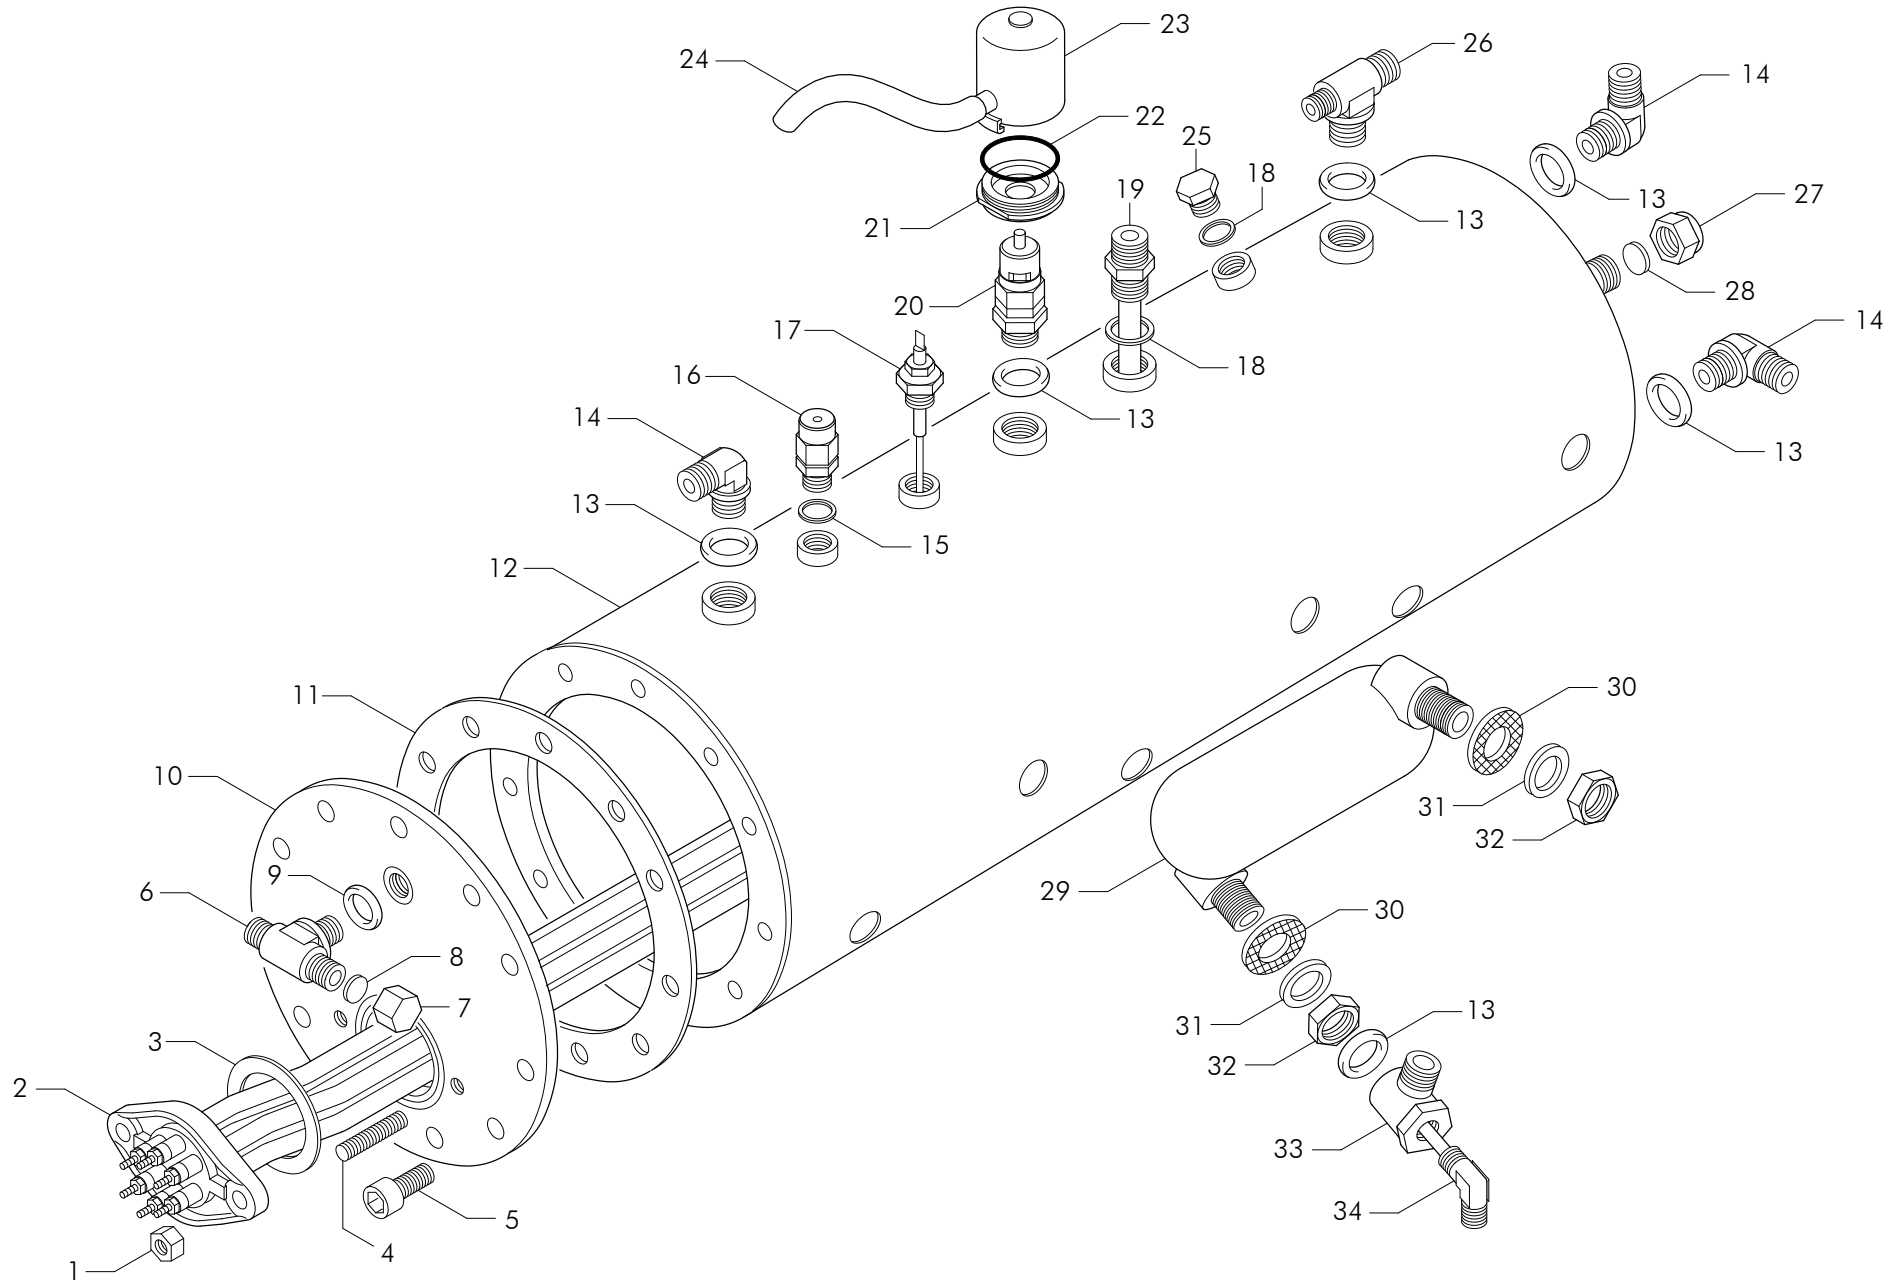

3GR

Pos	Code	Denominazione - IT -	Denomination - EN -	Denomination - FR -	Denomination - DE -
1	23049	DADO OTTONE M8	BRASS NUT M8	ECROU LAITON M8	MESSING-SCHRAUBENMUTTER M8
2	4617107	RESISTENZA 3GR 6P 230/240V 5000/5440W CW51	HEATING EL. 3GR 220/240V 5000/5440 6P	RESISTANCE 3GR 220/240V 5000/5440W	HEIZKORPER 3GR 220/240V 5000/5440W
3	12001	GUARNIZIONE TEFLON 58x43x2	TEFLON GASKET 58x43x2	JOINT TEFLON 58x43x2	TEFLON DICHTUNG 58x23x2
4	23133	PRIGIONIERO INOX 8x40	STAINLESS STEEL BOLT 8x40	VIS INOX 8x40	STAHLSCHRAUBE 8x40 8x40
5	23556	VITE TCEI INOX 10x20	STEEL SCREW TCCE 10X20	VIS INOX TCCE 10X20	STAHLSCHRAUBE TCCE 10x20
6	43060	RACCORDO 1/4x1/4x1/4 T	'T' CONNECTOR 1/4 + 1/4 + 1/4	RACCORD 'T' 1/4 + 1/4 + 1/4	T'-ANSCHLUSS 1/4+1/4+1/4
7	25782	TAPPO FEMMINA 1/4 GAS	1/4 GAS FEMALE TAP	BOUCHON FEMELLE 1/4 GAZ	INNENANSCHLUSSSTOPSEL 1/4 GAS
8	12007	GUARNIZIONE KLINGERSIL4400	KLINGERSIL4400 SEAL	JOINT KLINGERSIL4400	DICHTUNG KLINGER SIL4400
9	12100	GUARNIZIONE CU/ALIM 1/4 18.7x13.2x2.5	CU GASKET 1/4 18.7X13.2X2.5	JOINT CU 1/4 18.7X13.2X2.5	CU DICHTUNG 1/4 18.7x13.2x2.5
10	53011	FLANGIA	FLANGE	BRIDE	FLANSCH
11	12003	GUARNIZIONE CALDAIA	BOILER GASKET	JOINT CHAUDIERE	KESSELDICHTUNG
12	62250005	CALDAIA 3GR CTS	3GR CTS BOILER	CHAUDIERE 3GR CTS	KESSEL 3GR CTS
13	12101	GUARNIZIONE RAME 3/8 22x17x3	GASKET COPPER 3/8 22x17x3	JOINT CUIVRE 3/8 22x17x3	KUPFERDICHTUNG 3/8 22x17x3
14	43052	RACCORDO "L" 3/8	CONNECTOR 'L' 3/8	RACCORD 'L' 3/8	ANSCHLUSS 'L' 3/8
15	12153	GUARNIZIONE RAME 1/4 17x13.3x1.5	GASKET 1/4 17x13.3x1.5 COPPER	JOINT CUIVRE 1/4 17x13.3x1.5	KUPFERDICHTUNG 1/4 17x13.3x1.5
16	56150	VALVOLA ANTIRISUCCHIO V.A.R.	ANTI-EDDY VALVE V.A.R.	SOUPAPE ANTI-DEPRESSION V.A.R.	VENTIL UNTERDRUCKFREI V.A.R.
17	20251	SONDA LIVELLO L.125	LEVEL PROBE L.125	JAUG L.125	PEGELFUHLER L.125
18	12154	GUARNIZIONE CU 3/8 22x17x1.5	GASKET COPPER 3/8 22x17x1,5	JOINT CUIVRE 3/8 22x17x1.5	KUPFERDICHTUNG 3/8 22x17x1.5
19	52001612	TUBO D-10 L.115	TUBE D-10 L.115	TUYAU D-10 L.115	ROHR D-10 L.115
20	20352	VALVOLA DI SICUREZZA *CE*	*CE* SAFETY VALVE	SOUPAPE DE SECURITE *CE*	SICHERHEITSVENTIL *CE*
21	15006001	FLANGIA VALVOLA SICUREZZA	FLANGE VALVE	JOINT VANNE	FLANSCH VENTIL
22	12300000	GUARNIZIONE OR	GASKET O RING	JOINT OR	OR DICHTUNG
23	56009980	ASSIEME PROTEZIONE VALVOLE SICUREZZA	UNIT PROTECTION VALVE	ENSEMBLE PROTECTION VANNE	SATZ-SCHUTZGITTER VENTIL
24	15478002	TUBO SILICONE 8x11 L.70cm	SILICONE TUBE 8x11 L.70cm	TUYAU SILICONE 8x11 L.70cm	SILIKONROHR 8x11 L.70cm
25	25785	TAPPO MASCHIO 3/8	MALE CAP 3/8	BOUCHON MALE 3/8	STOPFEN 3/8
26	43033	RACCORDO "T" 3/8x3/8x1/4	3/8x3/8x1/4 T FITTING	RACCORD "T" 3/8x3/8x1/4	ANSCHLUSS 3/8x3/8x1/4 T
27	25781	TAPPO FEMMINA 3/8	FEMALE CAP 3/8	BOUCHON FEMELLE 3/8	STOPFEN 3/8
28	12402	GUARNIZIONE PASTICCA 15x3	GASKET 15x3	JOINT 15x3	DICHTUNG 15x3
29	63200002	SCAMBIATORE CIRC.TERMOSIFONICA D-80	EXCHANGER WITH THERMOSIPH.CIRCULATI D-80	ECHANG. CIRCUL. A THERMOSIPHON D-80	AUSTAUSCHER MIT ROHREN D-80
30	12005	GUARNIZIONE 28x17x2	GASKET 28X17X2	JOINT 28X17X2	DICHTUNG 28x17x2
31	25651	RONDELLA OTTONE 3/8	BRASS WASHER 3/8	RONDELLE LAITON 3/8	MESSINGSCHIEBE 3/8
32	25356	CONTRODADO OTTONE 3/8	BRASS LOCK NUT 3/8	CONTRE-ECROU LAITON 3/8	MESSING-GEGENMUTTER 3/8
33	43030001	RACCORDO INIETTORE 3/8Fx3/8Mx14F	3/8Fx3/8Mx14F INJECTOR FITTING	RACC. INJECTEUR 3/8Fx3/8Mx14F	ANSCHLUSS EINSPRITZER 3/8Fx3/8Mx14F
34	52000410	TUBO D-6 L.85	TUBE D-6 L.85	TUYAU D-6 L.85	ROHR D-6 L.85