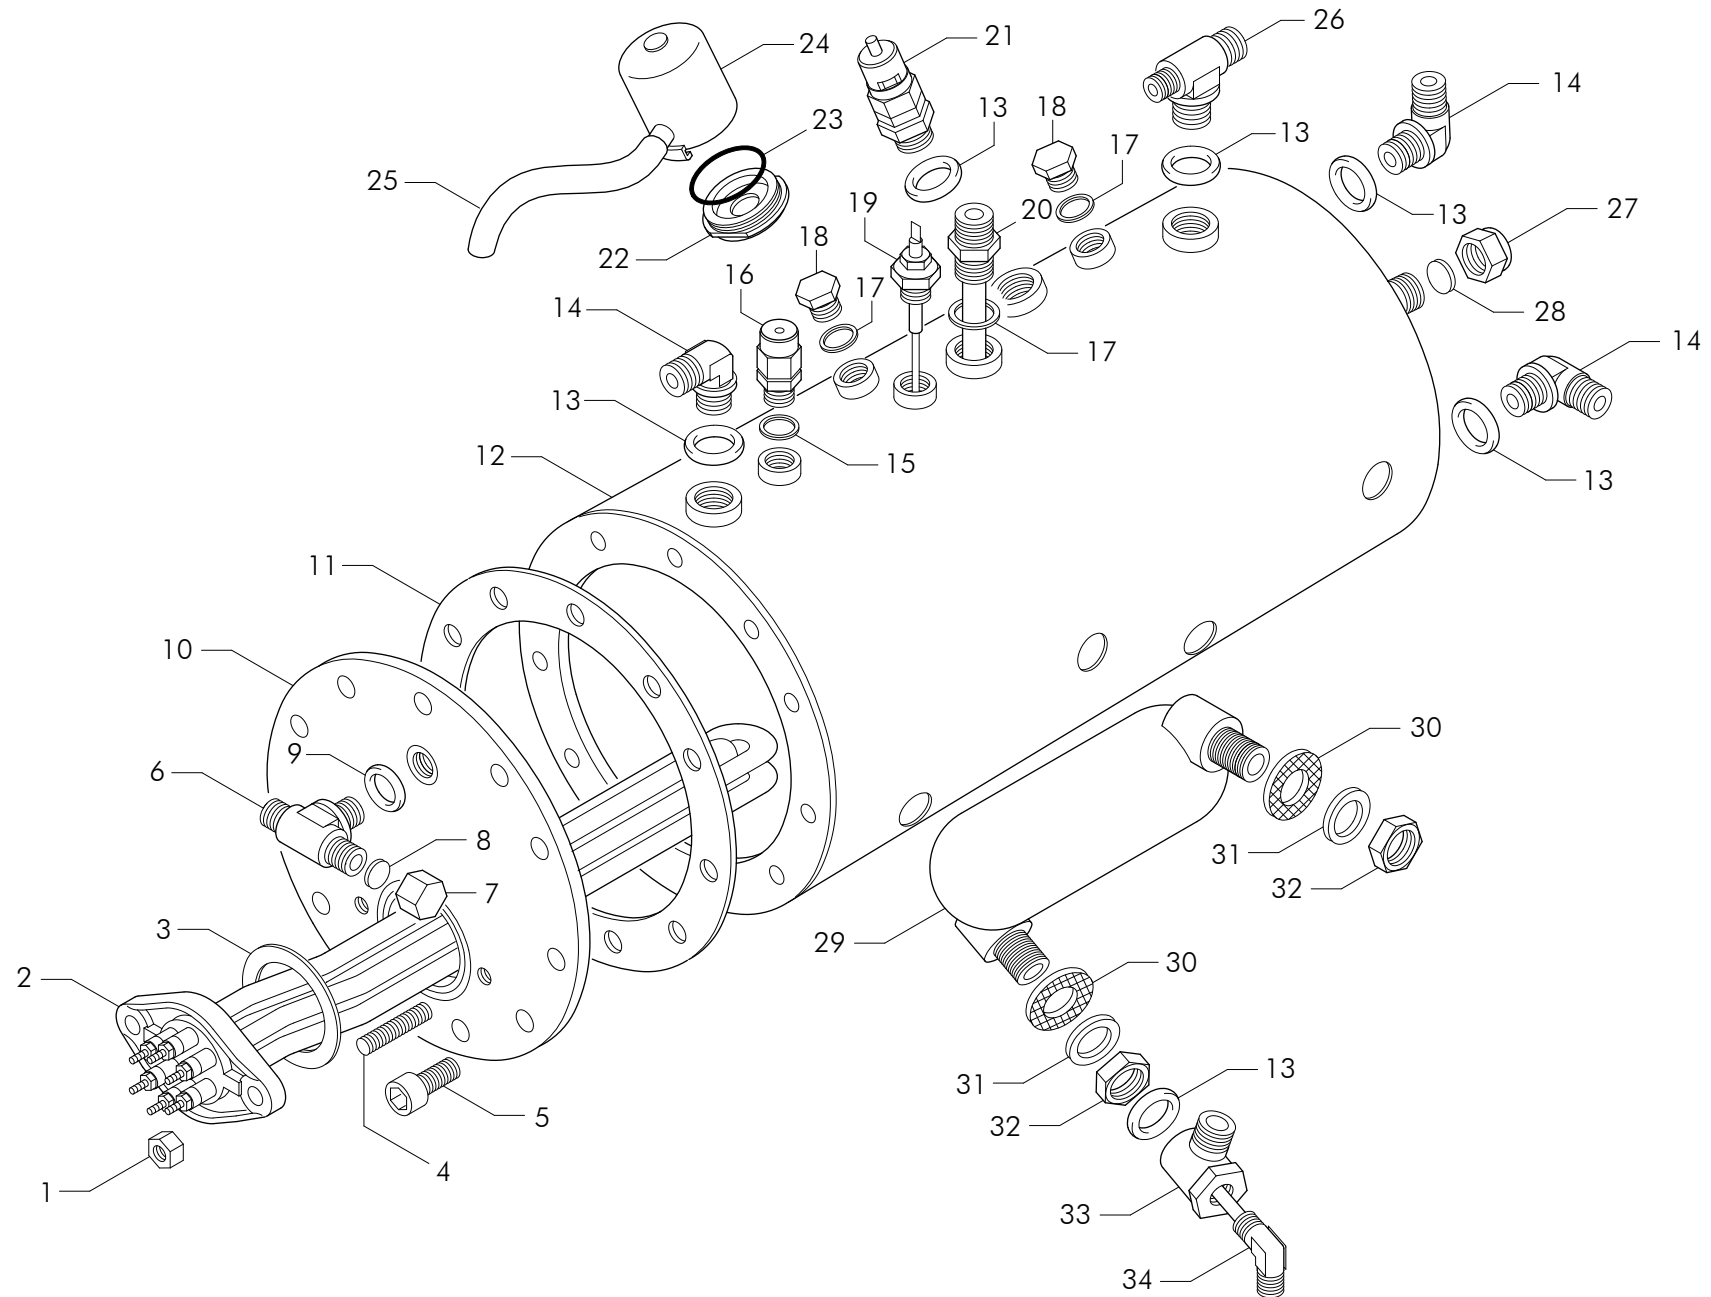

Pos	Code	Denominazione - IT -	Denomination - EN -	Denomination - FR -	Denomination - DE -
1	23049	DADO OTTONE M8	BRASS NUT M8	ECROU LAITON M8	MESSING-SCHRAUBENMUTTER M8
2	4617050	RESISTENZA 2GR 4P 120V 2600W	HEATING ELEM. 2GR 4P 120V 2600W	RESISTANCE 2GR 4P 120V 2600W	HEIZKORPER 2GR 4P 120V 2600W
2	4617059	RESISTENZA 2GR 230/240V 3400/3700W	HEATING EL.2GR 220/240V 3400/3700W	RESISTANCE 2GR 220/240V 3400/3700W L	HEIZKORPER 2GR 220/240V 3400/3700W
3	12001	GUARNIZIONE TEFLON 58x43x2	TEFLON GASKET 58x43x2	JOINT TEFLON 58x43x2	TEFLON DICHTUNG 58x23x2
4	23133	PRIGIONIERO INOX 8x40	STAINLESS STEEL BOLT 8x40	VIS INOX 8x40	STAHLSCHRAUBE 8x40 8x40
5	23556	VITE TCEI INOX 10x20	STEEL SCREW TCCE 10X20	VIS INOX TCCE 10X20	STAHLSCHRAUBE TCCE 10x20
6	43060	RACCORDO 1/4x1/4x1/4 T	'T' CONNECTOR 1/4 + 1/4 + 1/4	RACCORD 'T' 1/4 + 1/4 + 1/4	T'-ANSCHLUSS 1/4+1/4+1/4
7	25782	TAPPO FEMMINA 1/4 GAS	1/4 GAS FEMALE TAP	BOUCHON FEMELLE 1/4 GAZ	INNENANSCHLUSSSTOPSEL 1/4 GAS
8	12007	GUARNIZIONE KLINGERSIL4400	KLINGERSIL4400 SEAL	JOINT KLINGERSIL4400	DICHTUNG KLINGER SIL4400
9	12100	GUARNIZIONE CU/ALIM 1/4 18.7x13.2x2.5	CU GASKET 1/4 18.7X13.2X2.5	JOINT CU 1/4 18.7X13.2X2.5	CU DICHTUNG 1/4 18.7x13.2x2.5
10	53011	FLANGIA	FLANGE	BRIDE	FLANSCH
11	12003	GUARNIZIONE CALDAIA	BOILER GASKET	JOINT CHAUDIERE	KESSELDICHTUNG
12	62143004	CALDAIA 2GR CTS AEA	2GR CTS AEA BOILER	CHAUDIERE 2GR CTS AEA	KESSEL 2GR CTS AEA
13	12101	GUARNIZIONE RAME 3/8 22x17x3	GASKET COPPER 3/8 22x17x3	JOINT CUIVRE 3/8 22x17x3	KUPFERDICHTUNG 3/8 22x17x3
14	43052	RACCORDO "L" 3/8	CONNECTOR 'L' 3/8	RACCORD 'L' 3/8	ANSCHLUSS 'L' 3/8
15	12153	GUARNIZIONE RAME 1/4 17x13.3x1.5	GASKET 1/4 17x13.3x1.5 COPPER	JOINT CUIVRE 1/4 17x13.3x1.5	KUPFERDICHTUNG 1/4 17x13.3x1.5
16	56150	VALVOLA ANTIRISUCCHIO V.A.R.	ANTI-EDDY VALVE V.A.R.	SOUPEPE ANTI-DEPRESSION V.A.R.	VENTIL UNTERDRUCKFREI V.A.R.
17	12154	GUARNIZIONE CU 3/8 22x17x1.5	GASKET COPPER 3/8 22x17x1,5	JOINT CUIVRE 3/8 22x17x1.5	KUPFERDICHTUNG 3/8 22x17x1.5
18	25785	TAPPO MASCHIO 3/8	MALE CAP 3/8	BOUCHON MALE 3/8	STOPFEN 3/8
19	20251	SONDA LIVELLO L.125	LEVEL PROBE L.125	JAUG L.125	PEGELFUHLER L.125
20	52001612	TUBO D-10 L.115	TUBE D-10 L.115	TUYAU D-10 L.115	ROHR D-10 L.115
21	20352	VALVOLA DI SICUREZZA *CE*	*CE* SAFETY VALVE	SOUPEPE DE SECURITE *CE*	SICHERHEITSVENTIL *CE*
22	15006001	FLANGIA VALVOLA SICUREZZA	FLANGE VALVE	JOINT VANNE	FLANSCH VENTIL
23	12300000	GUARNIZIONE OR	GASKET O RING	JOINT OR	OR DICHTUNG
24	56009980	ASSIEME PROTEZIONE VALVOLE SICUREZZA	UNIT PROTECTION VALVE	ENSEMBLE PROTECTION VANNE	SATZ-SCHUTZGITTER VENTIL
25	15478002	TUBO SILICONE 8x11 L.70cm	SILICONE TUBE 8x11 L.70cm	TUYAU SILICONE 8x11 L.70cm	SILIKONROHR 8x11 L.70cm
26	43033	RACCORDO "T" 3/8x3/8x1/4	3/8x3/8x1/4 T FITTING	RACCORD "T" 3/8x3/8x1/4	ANSCHLUSS 3/8x3/8x1/4 T
27	25781	TAPPO FEMMINA 3/8	FEMALE CAP 3/8	BOUCHON FEMELLE 3/8	STOPFEN 3/8
28	12402	GUARNIZIONE PASTICCA 15x3	GASKET 15x3	JOINT 15x3	DICHTUNG 15x3
29	63200002	SCAMBIATORE CIRC.TERMOSIFONICA D-80	EXCHANGER WITH THERMOSIPH.CIRCULATI D-80	ECHANG. CIRCUL. A THERMOSIPHON D-80	AUSTAUSCHER MIT ROHREN D-80
30	12005	GUARNIZIONE 28x17x2	GASKET 28X17X2	JOINT 28X17X2	DICHTUNG 28x17x2
31	25651	RONDELLA OTTONE 3/8	BRASS WASHER 3/8	RONDELLE LAITON 3/8	MESSINGSCHLEIBE 3/8
32	25356	CONTRODADO OTTONE 3/8	BRASS LOCK NUT 3/8	CONTRE-ECROU LAITON 3/8	MESSING-GEGENMUTTER 3/8
33	43030001	RACCORDO INIETTORE 3/8Fx3/8Mx14F	3/8Fx3/8Mx14F INJECTOR FITTING	RACC. INJECTEUR 3/8Fx3/8Mx14F	ANSCHLUSS EINSPRITZER 3/8Fx3/8Mx14F
34	52000410	TUBO D-6 L.85	TUBE D-6 L.85	TUYAU D-6 L.85	ROHR D-6 L.85