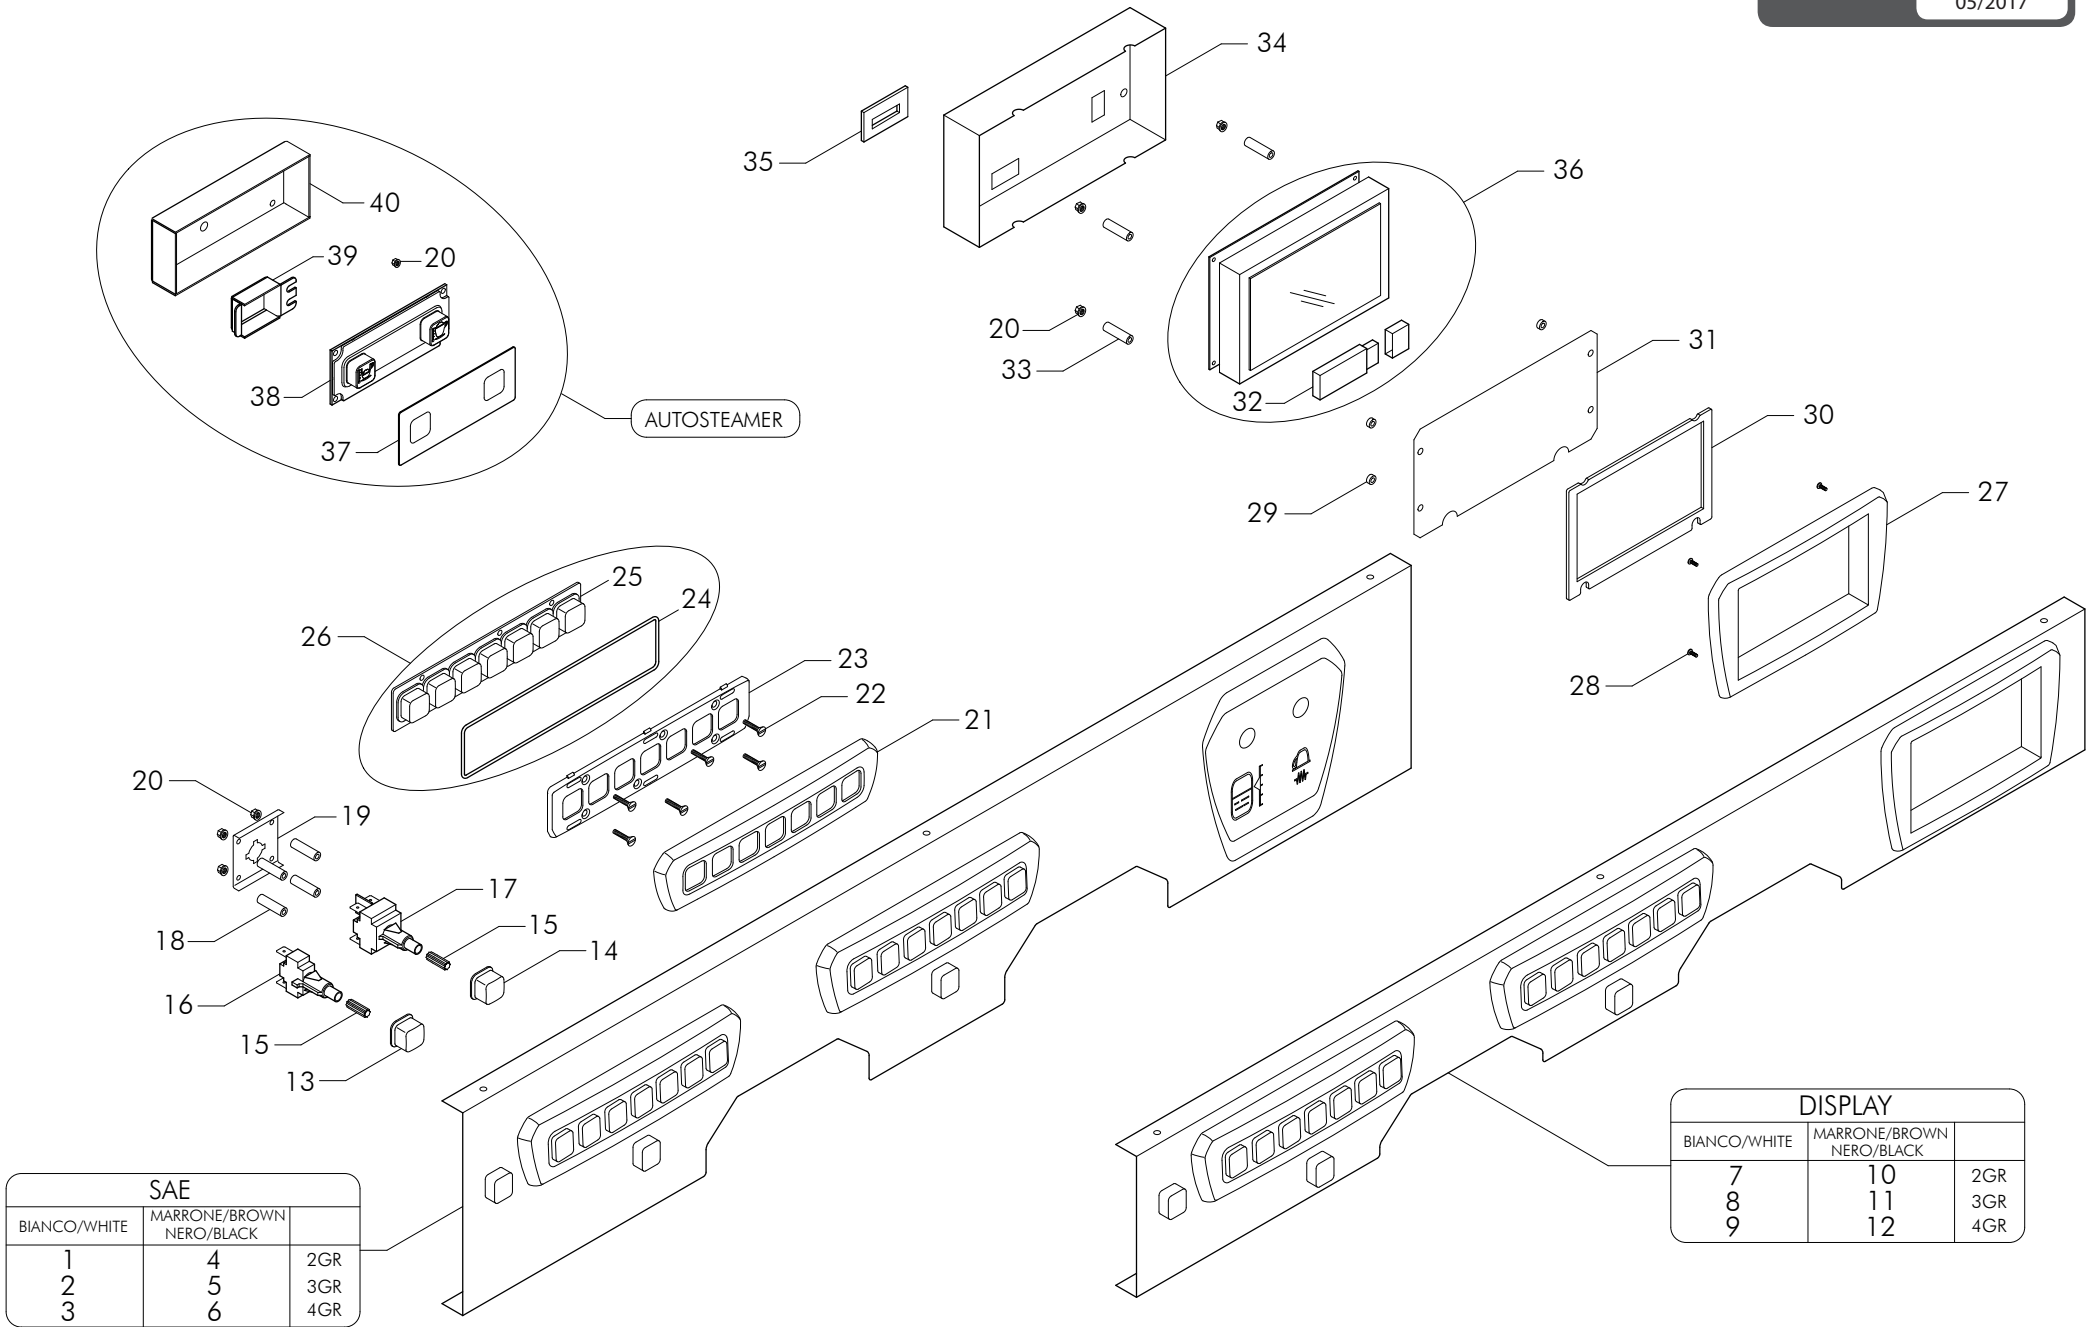

SAE		
BIANCO/WHITE	MARRONE/BROWN NERO/BLACK	
1	4	2GR
2	5	3GR
3	6	4GR

DISPLAY		
BIANCO/WHITE	MARRONE/BROWN NERO/BLACK	
7	10	2GR
8	11	3GR
9	12	4GR