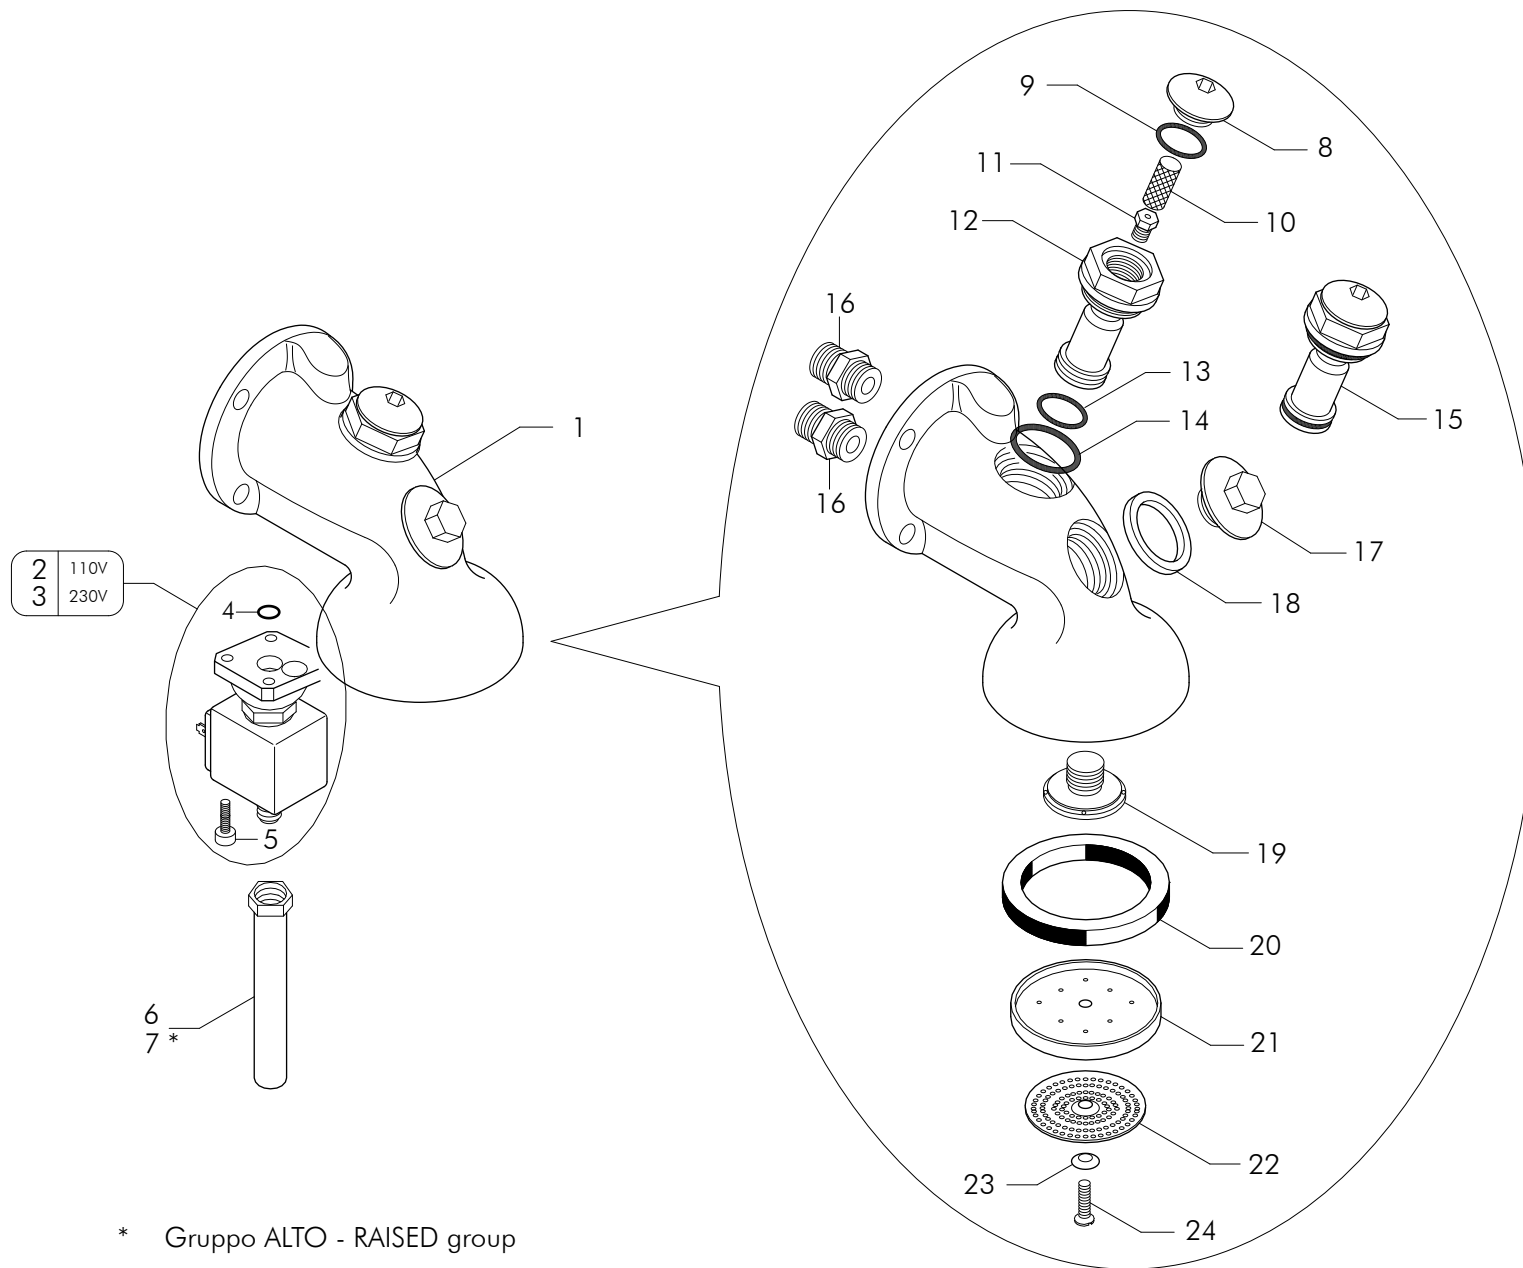

CTS-58

Pos.	Code	Food	Descrizione - IT -	Description - EN -	Description - FR -	Beschreibung - DE -
1	4856082106	●	GRUPPO CTS 2003 NEUTRO	NEUTRAL CTS GROUP 2003	GROUPE CTS 2003 NEUTRE	GRUPPE CTS 2003 NEUTRAL
2	834718181015R	●	KIT ELETTROVALVOLA GRUPPO 110-120V NSF	KIT GROUP SOLENOID VALVE 110-120V NSF	KIT ELECTROVANNE GROUPE 110-120V NSF	KIT MAGNETVENTIL GRUPPE 110-120V NSF
3	834918151R	●	KIT ELETTROVALVOLA GRUPPO 230V	GROUP SOLENOID VALVE 230V KIT	KIT ELECTROVANNE GROUPE 230V	MAGNETVENTIL GRUPPE KIT 230V
4	12305	●	GUARNIZIONE OR	O RING	JOINT OR	O-RINGDICHT
5	23551		VITE TCEI INOX 4x12	STEEL SCREW TCCE 4x12	VIS INOX TCCE 4x12	STAHLSCHRAUBE TCCE 4x12
6	52000168	●	TUBO D-12 L.92	TUBE D-12 L.92	TUYAU D-12 L.92	ROHR D-12 L.92
7	52000194	●	TUBO D-12 L.132	TUBE D-12 L.132	TUYAU D-12 L.132	ROHR D-12 L.132
8	4825789306	●	TAPPO PORTA GIGLEUR GRUPPO CTS 03	CAP GROUP JET	BOUCHON GIGLEUR	STOPFEN EINSPRITZDUSE FUER GRUPPE
9	12336000	●	GUARNIZIONE ORM 0170-30 EPDM/PEROXIDE	GASKET ORM 0170-30 EPDM/PEROXIDE	JOINT ORM 0170-30 EPDM/PEROXIDE	ORM DICHTUNG 0170-30 EPDM/PEROXIDE
10	10253	●	FILTRO GIGLER	JET FILTER	FILTRE GIGLEUR	DUSE FILTER
11	4810300001	●	GIGLER OTTONE PER GRUPPO D. 0,7	BRASS GROUP JET D 0.7	GIGLEUR LAITON POUR GROUPE D 0.7	VERMESSINGTE GRUPPENDUSE D 0.7
12	4825739502	●	PORTAGIGLER GRUPPO CTS 03	NOZZLE HOLDER GROUP CTS 03	PORTE-GIGLEUR GROUPE CTS 03	DUSEHALTER GRUPPE CTS 03
13	12300026	●	GU OR 0123 EPDM/PEROXIDE 7EP1197 17.86X2.62	O RING GASKET OR 0123 EPDM/PEROXIDE 7EP1197 17.86X2.62	JOINT OR 0123 EPDM/PEROXIDE 7EP1197 17.86X2.62	OR DICHTUNG 0123 EPDM/PEROXIDE 7EP1197 17.86X2.62
14	12336001	●	GUARNIZIONE NBR Di25x4	GASKET NBR Di 25x4	JOINT NBR Di 25x4	DICHTUNG NBR Di 25x4
15	4856130001	●	ASSIEME PORTAGIGLER GRUPPO CTS 03	NOZZLE HOLDER GROUP CTS 03	PORTE-GIGLEUR GROUPE CTS 03	DUSEHALTER GRUPPE CTS 03R
16	4825687002	●	RACCORDO 3/8x3/8 GAS GRP CTS 03	CONNECTOR 3/8x3/8 CTS 03 UNIT	RACCORD 3/8x3/8 GR. CTS 03	ANSCHLUSS 3/8x3/8 CTS 03
17	4825789305	●	TAPPO CAMERA PREINFUSIONE GR CTS03	CAP GROUP JET	BOUCHON GIGLEUR	STOPFEN EINSPRITZDUSE
18	12012006	●	GUARNIZIONE TEFLON 33x28x4 GRUPPO CTS 03	GASKET TEFLON 33x28x4 GROUP CTS 03	JOINT TEFLON 33x28x4 GROUPE CTS 03	TEFLON DICHTUNG 33x28x4 GRUPPE CTS 03
19	4825422008	●	DIFFUSORE GRUPPO CTS	GROUP DIFFUSER	DIFFUSEUR GROUPE	GRUPPE VERTEILER
20	12215	●	GUARN.GOMMA S.COPPA 72x56x8.5 MAGGIOR. 10 PZ	LARGER SIZED FILTER SUPPORT RUBBER 10 PCS	JOINT CAOUTCHOU SOUCOUPPE 72x56x8.5 10 PCES	FILTERHALTER-GUMMIDICH. 72x56x8.5 GROSS 10 STCK
20	12217	●	GUARN.GOMMA S.COPPA 72x56x8 NORMALE 10 PZ	STANDARD SIZE FILTER SUPPORT GASKET 10 pcs	JOINT CAOUTCHOU SOUCOUPPE 72x56x8 N 10 PCES	FILTERHALTER-GUMMIDICH.72x56x8 NORMAL 10 STCK
21	4825627	●	PORTADOCGETTA GRUPPO EROGAZIONE	WATER SPOUT UNIT SUPPORT	PORTE-DOUCHETTE GROUPE DISTRIBUTION	DUSCHTRAGER VERSORGUNGSEINHEIT
22	27100	●	DOCGETTA GRUPPO 10 PZ	GROUP SHOWER PLATE 10 PCS	DOUCHETTE GROUPE 10 PCES	DUSCHE VERTEILEREINHEIT 10 STCK
23	23260014	●	RONDELLA INOX 12x5	INOX WASHER 12x5	RONDELLE INOX 12x5	STAHL SCHEIBE 12x5
24	23514	●	VITE TPS INOX 5x20	5x20 S.STEEL FLATHEAD SCREW	VIS TPS INOX 5x20	SCHRAUBE TPS 5x20 SCHRAUBEN