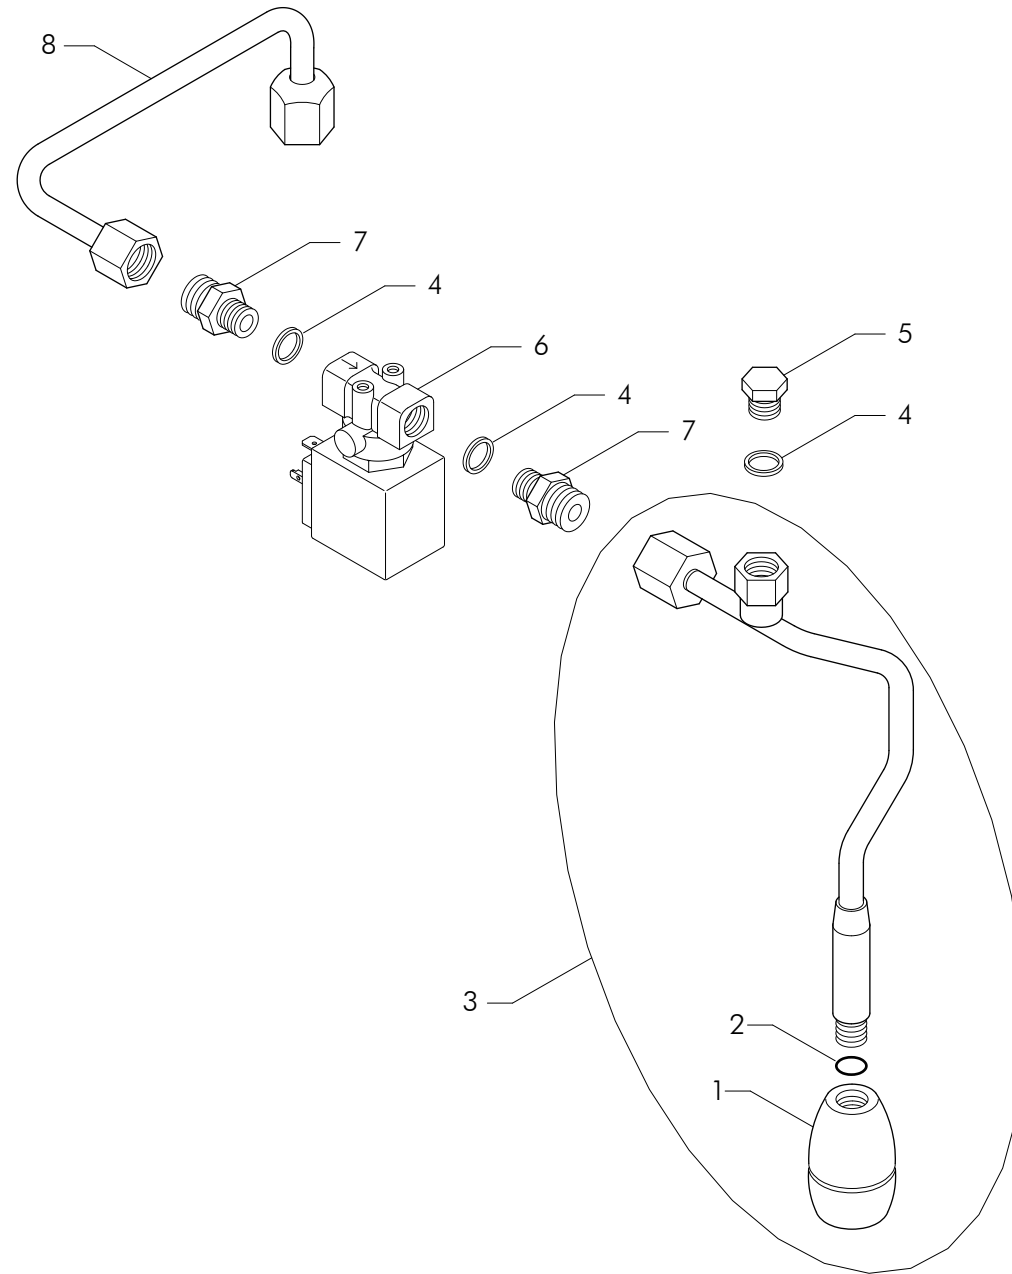

ACQUA - WATER - EAU - WASSER

Pos.	Code	Food	Descrizione - IT -	Description - EN -	Description - FR -	Beschreibung - DE -
1	4725763002	●	SPRUZZATORE ACQUA INOX FISSO	STAINLESS STEEL WATER NOZZLE	ATOMISEUR D' EAU INOX	WASSERDAMPFER
2	12307001	●	GUARNIZIONE OR	O RING	JOINT OR	OR DICHTUNG
3	4656119186	●	TUBO Cr H2O FISSA	WATER PIPE	TUYAU EAU	ROHR WASSER
4	12151	●	GUARNIZIONE RAME 1/8 13x10.2x1.5	COPPER GASKET	JOINT CUIVRE	KUPFERDICHTUNG
5	4925787	●	TAPPO MASCHIO 1/8	MALE CAP 1/8	BOUCHON MALE 1/8	STOPFEN 1/8
6	4918162005	●	ELETTRORVALVOLA AEA 220-240V 50-60Hz VDE	SOL.VALVE WATER REFILL 220/240 50/60HZ VDE	ELECTROVANNE REA 220/240V 50/60Hz VDE	ELEKTROVENTIL AWZ 230/250 V 50/60 Hz VDE
6	4918195	●	ELETTRORVALVOLA AEA 110-120V/50-60Hz	SOL.VALVE WATER REFILL 110/120V 50/60HZ NSF	ELECTROVANNE REA 110/120V 50/60Hz NSF	ELEKTROVENTIL AWZ 110/120V 50/60HZ NSF
7	4925707	●	RACCORDO 1/8x1/4	CONNECTOR 1/8x1/4	RACCORD 1/8x1/4	ANSCHLUSS 1/8x1/4
8	4952004506	●	TUBO D-8 L.285	TUBE D-8 L.285	TUYAU D-8 L.285	ROHR D-8 L.285