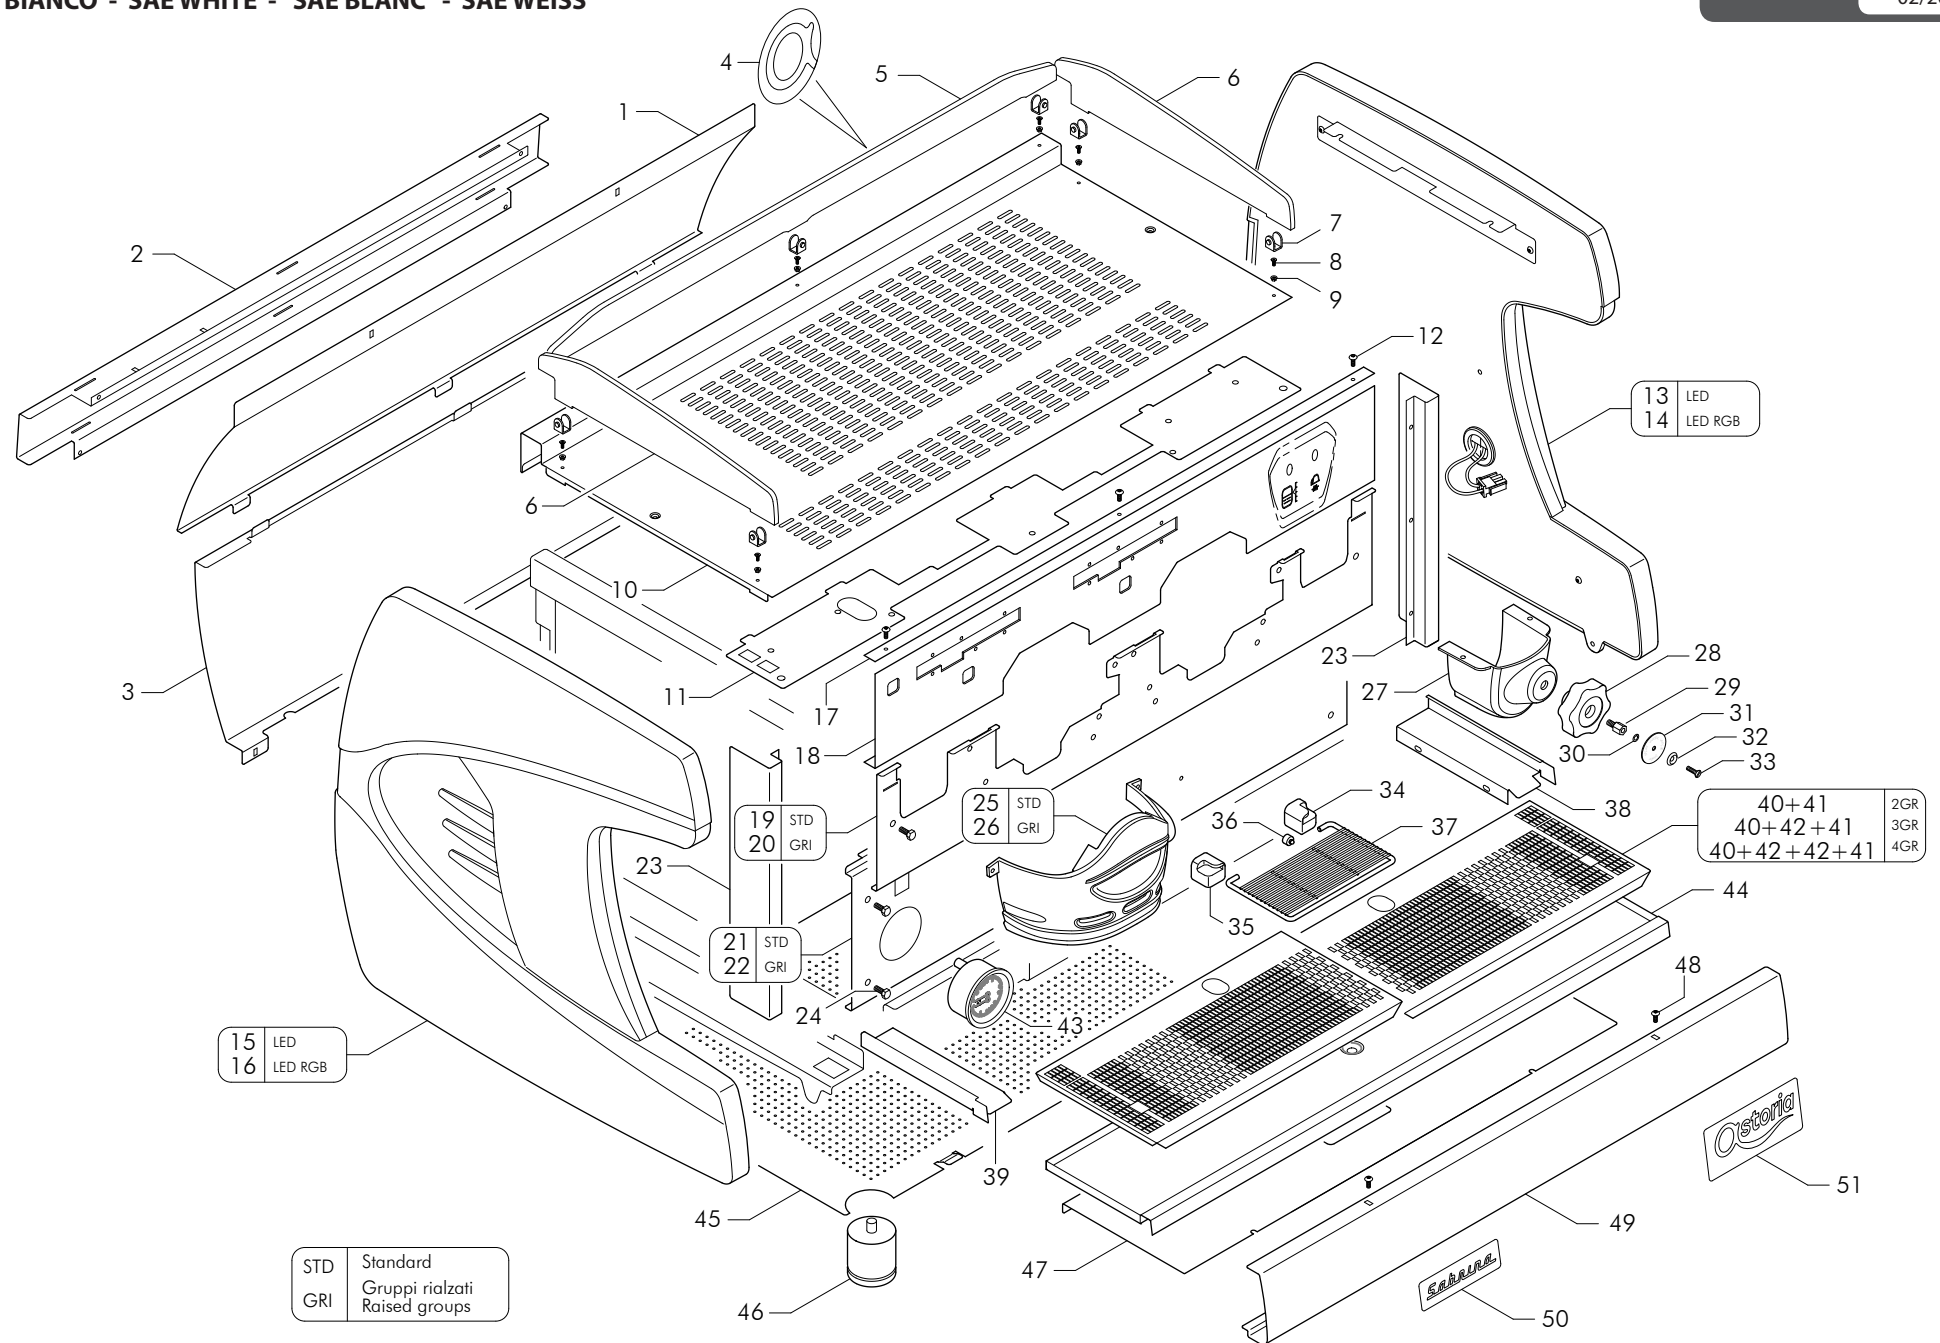

Pos.	Code	Food	Descrizione - IT -	Description - EN -	Description - FR -	Beschreibung - DE -
1	75289455		PANNELLO POST.SUP.2GR BIANCO 9010	TOP PANEL 2GR WHITE	PANNEAU SUPERIEURE 2GR BLANC	OBERTAFEL 2GR WEI?
1	75289457		PANNELLO POST.SUP.3GR BIANCO 9010	TOP PANEL 3GR WHITE	PANNEAU SUPERIEURE 3GR BLANC	OBERTAFEL 3GR WEI?
1	75289459		PANNELLO POST.SUP. 4GR BIANCO 9010	LOWER PANEL 3GR WHITE	PANNEAU INFERIEURE 3GR BLANC	UNTERETAFEL 3GR WEI?
2	75289404		PANNELLO POST.CENTR.2GR INOX	CENTRAL PANEL 2GR S.STEEL	PANNEAU CENTRAL 2GR INOX	ZENTRALTAFEL 2GR STAHL
2	75289407		PANNELLO POST.CENTR.3GR INOX	CENTRAL PANEL 3GR S.STEEL	PANNEAU CENTRAL 3GR INOX	ZENTRALTAFEL 3GR STAHL
2	75289410		PANNELLO POST.CENTR.4GR INOX	CENTRAL PANEL 4GR S.STEEL	PANNEAU CENTRAL 4GR INOX	ZENTRALTAFEL 4GR STAHL
3	75289454		PANNELLO POST.INF.2GR BIANCO 9010	LOWER PANEL 2GR WHITE	PANNEAU INFERIEURE 2GR BLANC	UNTERETAFEL 2GR WEI?
3	75289456		PANNELLO POST.INF. 3GR BIANCO 9010	LOWER PANEL 3GR WHITE	PANNEAU INFERIEURE 3GR BLANC	UNTERETAFEL 3GR WEI?
3	75289458		PANNELLO POST.INF. 4GR BIANCO 9010	LOWER PANEL 3GR WHITE	PANNEAU INFERIEURE 3GR BLANC	UNTERETAFEL 3GR WEI?
4	29089389		TARGHETTA ADESIVA EMBLEMA ASTORIA 2016	ADHESIVE LABEL "ASTORIA" RED EMBLEM	ETIQUETTE ADHESIVE ASTORIA	TARGHETTA ADESIVA EMBLEMA ASTORIA 2016
5	21162257		PLEXIGLASS SUPERIORE 2GR	PLEXIGLASS 2GR	PLEXIGLASS 2GR	PLEXIGLASS 2GR
5	21162258		PLEXIGLASS SUPERIORE 3GR	PLEXIGLASS 3GR	PLEXIGLASS 3GR	PLEXIGLASS 3GR
5	21162259		PLEXIGLASS SUPERIORE 4GR	PLEXIGLASS 4GR	PLEXIGLASS 4GR	PLEXIGLASS 4GR
6	21162255		PLEXIGLASS SUPERIORE DESTRO-SINISTRO	PLEXIGLASS RIGHT-LEFT	PLEXIGLASS DROIT-GOUCHE	PLEXIGLASS RECHTS-LINKE
7	25006009		REGGIPIANO INOX PLEXIGLASS	SUPPORT S.STEEL PLEXIGLASS	SUPPORT INOX PLEXIGLASS	SUPPORT STAHL PLEXIGLASS
8	23564026		VITE TSPEI INOX A2 M3x6	INOX SCREW A2 M3X6	VIS TSPEI INOX	STAHLSCHRAUBE TSPEI M3x6
9	23023003		DADO M3 INOX	NUT M3 S.STEEL	ECROU M3 INOX	MUTTER M3 STAHL
10	76100228		GRIGLIA SUPERIORE 2GR INOX	TOP GRATE 2GR S.STEEL	GRILLE SUP. 2GR INOX	OBERGITTER 2GR STAHL
10	76100229		GRIGLIA SUPERIORE 3GR INOX	TOP GRATE 3GR S.STEEL	GRILLE SUP. 3GR INOX	OBERGITTER 3GR STAHL
10	76100230		GRIGLIA SUPERIORE 4GR INOX	TOP GRATE 4GR S.STEEL	GRILLE SUP. 4GR INOX	OBERGITTER 4GR STAHL
11	77278657		COPRIMPIANTO 2GR	CABLE-COVER 2GR	COUVRE-CABLAGE 2GR	VERDRAHTUNHDECKEL 2GR
11	77278658		COPRIMPIANTO 3GR	CABLE-COVER 3GR	COUVRE-CABLAGE 3GR	VERDRAHTUNHDECKEL 3GR
11	77278659		COPRIMPIANTO 4GR	CABLE-COVER 4GR	COUVRE-CABLAGE 4GR	VERDRAHTUNHDECKEL 4GR
12	23420002		VITE TE BOMBATA M4x8	M4x8 NICKEL-PLATED BRASS HEX.HEAD SCREW	VIS TH LAITON M4x8 NICKEELE	SECHSKANTSCHRAUBE AUS MESSING M4x8
13	56910420		FIANCO DESTRO ASSIEMATO CON LED BIANCO 9010	RIGHT SIDE ASSEMBLY WHITE 9010 WITH LED	ENSEMBLE COTE DROITE BLANC AVEC LED	RECHTE SEITE WEI? MIT LED
14	56910432		FIANCO ASSIEMATO DESTRO CON LED RGB BIANCO	RIGHT SIDE ASSEMBLY WHITE WITH RGB LED	ENSEMBLE COTE DROITE BLANC AVEC LED RGB	RECHTE SEITE WEISS MIT LED RGB
15	56910421		FIANCO SINISTRO ASSIEMATO CON LED BIANCO 9010	LEFT SIDE ASSEMBLY WHITE 9010 WITH LED	ENSEMBLE COTE GAUCHE BLANC AVEC LED	LINKE SEITE WEI? MIT LED
16	56910433		FIANCO SINISTRO ASSIEMATO CON LED RGB BIANCO	LEFT SIDE ASSEMBLY BLACK WITH LED RGB	ENSEMBLE COTE GAUCHE NOIR AVEC LED RGB	LINKE SEITE SCHWARZ MIT LED RGB
17	77607208		PROFILO FRONTONE 2GR	FRONT PROFILE 2GR	PROFIL PANNEAU FRONTAL 2GR	STIRNTAFEL PROFIL 2GR
17	77607209		PROFILO FRONTONE 3GR	FRONT PROFILE 3GR	PROFIL PANNEAU FRONTAL 3GR	STIRNTAFEL PROFIL 3GR
17	77607210		PROFILO FRONTONE 4GR	FRONT PROFILE 4GR	PROFIL PANNEAU FRONTAL 4GR	STIRNTAFEL PROFIL 4GR
18	8370850105R		ASSIEME FRONTONE SAE/2 INOX	ASSEMBLY FRONT PANEL SAE/2 S.STEEL	ENSEMBLE PANNEAU FRONTAL SAE/2 INOX	STIRNTAFEL SAE/2 STAHL
18	8370850106R		ASSIEME FRONTONE SAE/3 INOX	ASSEMBLY FRONT PANEL SAE/3 S.STEEL	ENSEMBLE PANNEAU FRONTAL SAE/3 INOX	STIRNTAFEL SAE/3 STAHL
18	8370850107R		ASSIEME FRONTONE SAE/4 INOX	ASSEMBLY FRONT PANEL SAE/4 S.STEEL	ENSEMBLE PANNEAU FRONTAL SAE/4 INOX	STIRNTAFEL SAE/4 STAHL
19	8377044303R		KIT COPRICALDAIA SUPERIORE 2GR CTS INOX	ASSEMBLY S.STEEL BOILER COVER 2GR CTS	ENSEMBLE COUVRE-CHAUDIERE INOX 2GR CTS	KESSELDECKEL 2GR CTS STAHL HERAUSZIEHBAR
19	8377044305R		KIT COPRICALDAIA SUPERIORE 3GR	ASSEMBLY S.STEEL BOILER COVER ER/3	ENSEMBLE COUVRE-CHAUDIERE INOX 3GR CTS	KESSELDECKEL 3GR CTS STAHL HERAUSZIEHBAR