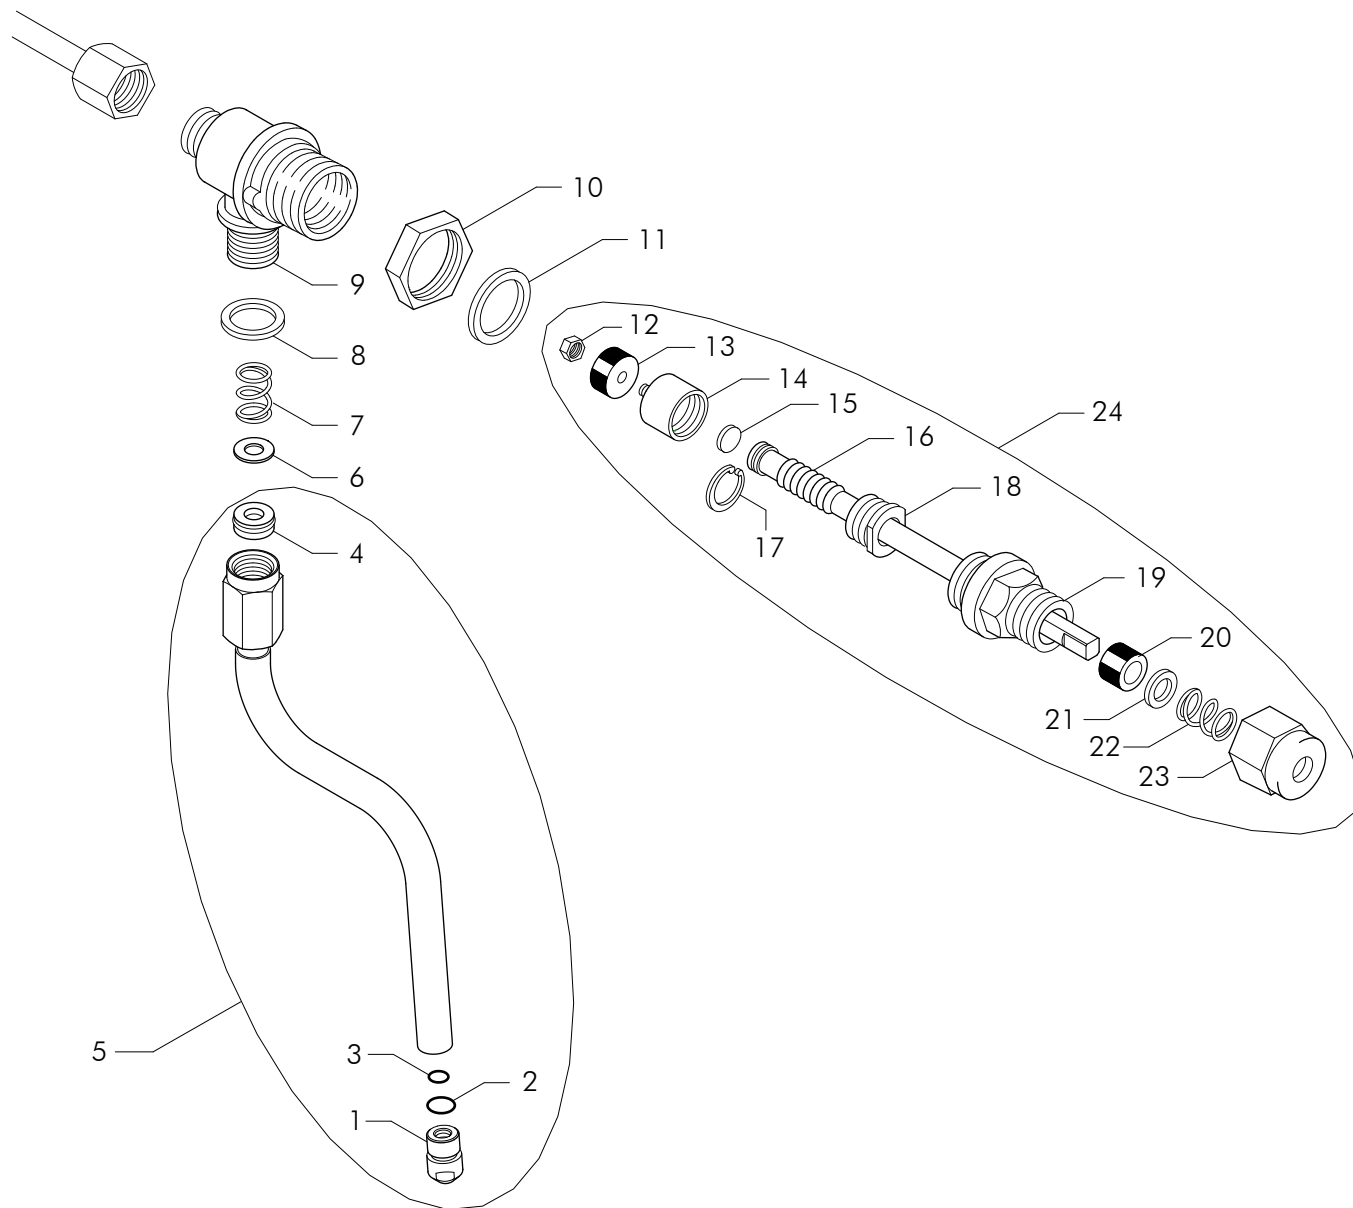

COOL TOUCH

Pos.	Code	Food	Descrizione - IT -	Description - EN -	Description - FR -	Beschreibung - DE -
1	15491055	●	SPRUZZATORE LANCIA COOL TOUCH	COOL TOUCH SPRAYER	PULVERISATEUR COOL TOUCH	INNENSPRITZDUSE COOL TOUCH
2	12306001	●	GUARNIZIONE OR 02037 9.25x1.78 HNBR 70 SH	O RING GASKET 110 9.25X1.78	JOINT OR 110 9.25X1.78	OR DICHTUNG 110 9.25x1.78
3	12305	●	GUARNIZIONE OR	O RING	JOINT OR	O-RINGDICHT
4	12661001	●	GUARNIZIONE OR CON LUNETTA VAPORE	OR REST FOR ST.STEEL STEAM PIPE	OR LUNETTE P.PRESSORT TUYAU VAP. INOX	HALBE OR-DICHT.F.FEDER DAMPFROHR ED
5	25763170	●	LANCIA VAPORE INOX EASY CLEAN	STEAM TUBE COOL TOUCH S.STEEL	TUYAU VAPEUR INOX COOL TOUCH	DAMPFROHRSATZ STAHL COOL TOUCH
6	23260018	●	RONDELLA ELASTICA D-14,2 Sp.1	WASHER D-14,2	RONDELLE D-14,2	SCHEIBE D-14,2
7	10465001	●	MOLLA De 11,4 Df1,7 AISI 302	STEAM SPRING S.STEEL	RESSORT AISI	DAMPF HAHNFEDEN STAHL
8	12010	●	GUARNIZIONE TEFLON ACQUA/VAPORE 20x17x2 10 PZ	PIPE GASKET TEFLON 20x17x2 10 PCS	JOINT TUYAU TEFLON EAU/VAP TEFLON 20x17x2 10 PCES	TEFLON-DICHTUNG WASSER/VAP 20x17x2 10 ST
9	4953003	●	CORPO RUBINETTO	TAP BODY	CORPS DE ROBINET	HAHNKORPER
10	25384		DADO OTTONE M26x1.5	BRASS NUT 26x1.5	ECROU LAITON 26X1.5	MESSING-MUTTER 26X1.5
11	12158	●	GUARNIZIONE 26x20.5x2	GASKET 26x20.5x2	JOINT 26x20.5x2	DICHTUNG 26x20.5x2
12	23029	●	DADO INOX M3	STEEL NUT M3	ECROU INOX M3	STHAL MUTTER M3
13	12203	●	GUARNIZIONE HNBR 15x4x4 10 PZ	RUBBER GASKET 15x4x4 10 PCS	JOINT EN CAOUTCHOU 15X4X4 10 PCES	GUMMIDICHTUNG 15x4x4 10 ST
14	4925616	●	PISTONCINO RUBINETTO	TAP JUMPER	PISTON ROBINET	HAHNKOLBEN
15	25655052	●	DISCHETTO ASTA RUBINETTO	DISKETTE TAP ROS	DISQUETTE TIGE ROBINET	DISKETTE
16	25310001		ASTA RUBINETTO CROMATA CORSA RID.	CHROMED VALVE SPINDLE	TIGE ROBINET CRHOME	CHROM HAHNSTANGE
17	10001	●	ANELLO ARRESTO D6 INOX	STEEL CIRCLIP	CIRCLIP INOX	STAHLHALTENRING
18	4925461	●	GHIERA RUBINETTO	TAP RING NUT	EMBOUT ROBINET	HAHNZWINGE
19	4925678001	●	RACCORDO RUBINETTO	TAP FITTING	RACCORD ROBINET	HAHNANSCHLUSSTUCK
20	12204	●	GUARNIZIONE GOMMA RUBINETTO 12.5x7.5x9 10 PZ	TAP RUBBER GASKET 12.5x7.5x9 10 PCS	JOINT CAOUTCHOU ROB. 12.5X7.5X9 10 PCES	HAHNDICHTUNG 12.5x7.5x9 10 ST
21	25655		RONDELLA RUBINETTO	TAP WASHER	RONDELLE ROBINET	HAHNSCHEIBE
22	10452	●	MOLLA RUBINETTO ACQUA/VAPORE N4	WATER/STEAM TAP SPRING N4	RESSORT DE ROBINET EAU-VAPEUR N4	WASSER/DAMPF HAHNFEDER N4
23	25385001		DADO PREMISTOPPA RUBINETTO + RONDELLA	TAP STUFFING NUT	ECROU DE PRESSE-ETOUPE ROBINET	STOPFBUCHSE MUTTER - HAHN
24	4956103101	●	ASSIEME RUBINETTO CORSA LIMITATA L.95	VALVE KIT LIMITED RUN	ENSEMBLE ROBINET EAU/VAPEUR	WASSER/DAMPF ROHRSATZ