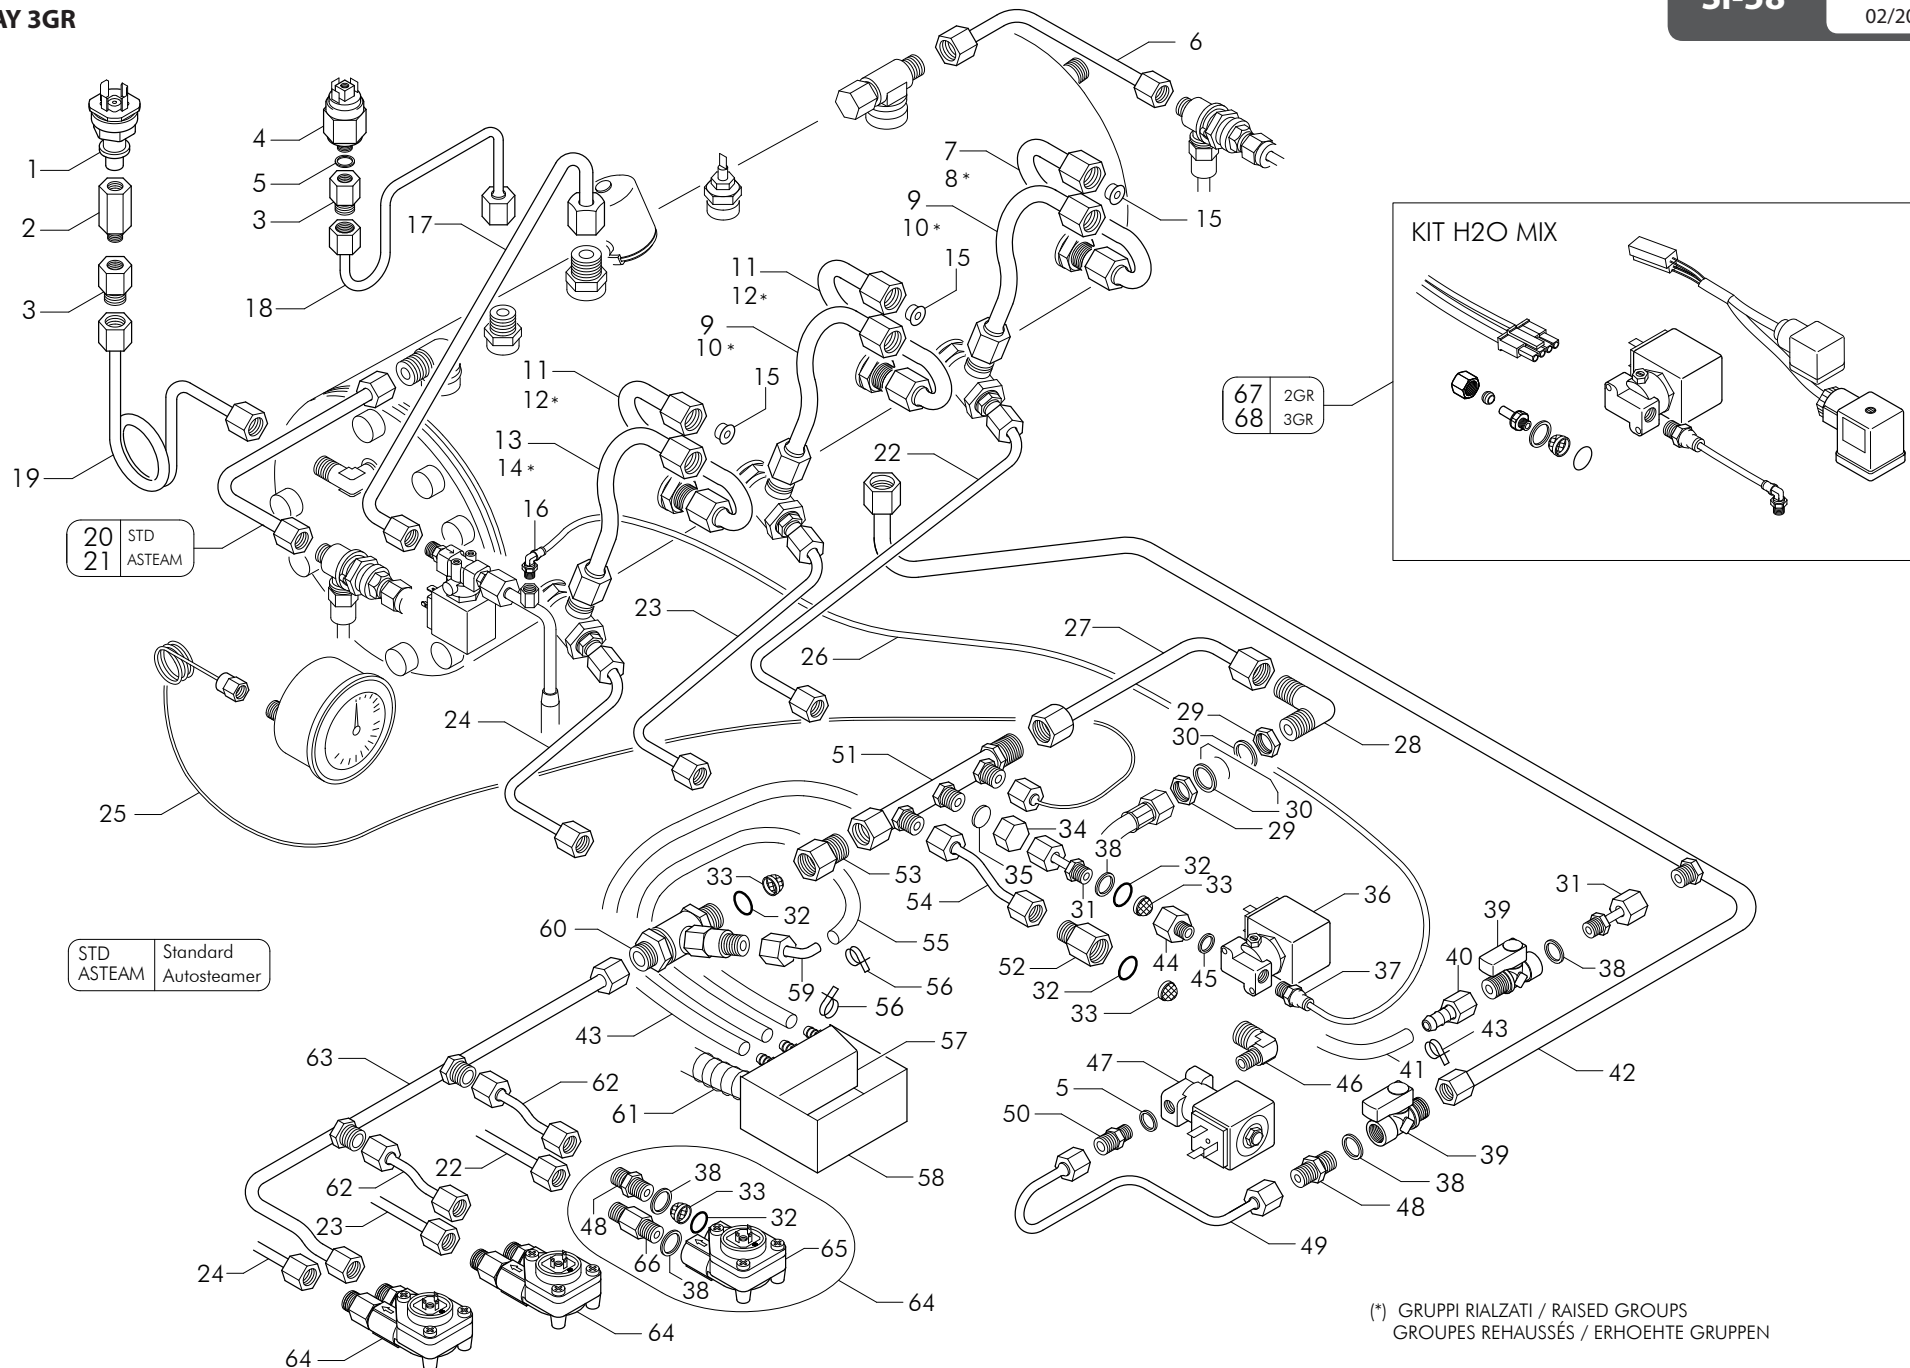

DISPLAY 3GR

DISPLAY 3GR

Pos.	Code	Food	Descrizione - IT -	Description - EN -	Description - FR -	Beschreibung - DE -
1	18255051	●	TRASDUTTORE PRESSIONE CALDAIA	BOILER PRESSURE TRANSMITTER	TRANSMETTEUR DE PRESSION CHAUDIERE	DRUCKMESSUMFORMER KESSEL
2	4925743002	●	RIDUZIONE 1/4Fx1/4M	REDUCTION 1/4Fx1/8M	REDUCTION 1/4Fx1/8M	REDUKTION 1/4Fx1/8M
3	4925743001	●	RIDUZIONE 1/4Mx1/8F	REDUCTION 1/4Mx1/8F	REDUCTION 1/4Mx1/8F	REDUKTION 1/4Mx1/8F
4	20158	●	PRESSOSTATO N.C. 1/8	PRESSURE SWITCH N.C.	PRESSOSTAT N.C. 1/8	DRUCKWACHTER N.C. 1/8
5	12151	●	GUARNIZIONE RAME 1/8 13x10.2x1.5	COPPER GASKET	JOINT CUIVRE	KUPFERDICHTUNG
6	4952004502	●	TUBO D-8 L.320	TUBE D-8 L.320	TUYAU D-8 L.320	ROHR D-8 L.320
7	4952003934	●	TUBO D-10 L.210	TUBE D-10 L.210	TUYAU D-10 L.210	ROHR D-10 L.210
8	4952000487	●	TUBO D-10 L.205	TUBE D-10 L.205	TUYAU D-10 L.205	ROHR D-10 L.205
9	4952000245	●	TUBO D-10 L.165	TUBE D-10 L.165	TUYAU D-10 L.165	ROHR D-10 L.165
10	4952000488	●	TUBO D-10 L.200	TUBE D-10 L.200	TUYAU D-10 L.200	ROHR D-10 L.200
11	4952000214	●	TUBO D-10 L.195	TUBE D-10 L.195	TUYAU D-10 L.195	ROHR D-10 L.195
12	4952000489	●	TUBO D-10 L.240	TUBE D-10 L.240	TUYAU D-10 L.240	ROHR D-10 L.240
13	4952000272	●	TUBO D-10 L.135	TUBE D-10 L.135	TUYAU D-10 L.135	ROHR D-10 L.135
14	4952000490	●	TUBO D-10 L.180	TUBE D-10 L.180	TUYAU D-10 L.180	ROHR D-10 L.180
15	4923294001	●	STROZZATURA RICIRCOLO GR CTS D 2,5	CTS UNIT D 2,5 RECIRC. NECK	ETRANGLEMENT RECYCLAGE GR.D-2,5	ENGSTELLE UMWALZUNG D.2,5
15	4923294002	●	STROZZATURA RICIRCOLO GR CTS D.3	CTS UNIT D.3 RECIRC. NECK	ETRANGLEMENT RECYCLAGE GR. D.3	ENGSTELLE UMWALZUNG D.3
15	4923294003	●	STROZZATURA RICIRCOLO GR CTS D 4	CTS UNIT D 4 RECIRC. NECK	ETRANGLEMENT RECYCLAGE GR.D.4	ENGSTELLE UMWALZUNG D.4
15	4923294004	●	STROZZATURA RICIRCOLO GR CTS D 5	CTS UNIT D 5 RECIRC. NECK	ETRANGLEMENT RECYCLAGE GR.D.5	ENGSTELLE UMWALZUNG D.5
16	23229107	●	RACCORDO RAPIDO -L- 1/8M	CONNECTOR -L- 1/8M D-4	RACCORD -L- 1/8M D-4	ANSCHLUSS -L- 1/8M D-4
17	4952004506	●	TUBO D-8 L.285	TUBE D-8 L.285	TUYAU D-8 L.285	ROHR D-8 L.285
18	4952004514	●	TUBO D-6 L.315	TUBE D-8 L.315	TUYAU D-6 L.315	ROHR D-6 L.315
19	4952004517	●	TUBO D-6 L.280	TUBE D-6 L.280	TUYAU D-6 L.280	ROHR D-6 L.280
20	4952004501	●	TUBO D-8 L.320	TUBE D-8 L.320	TUYAU D-8 L.320	ROHR D-8 L.320
21	4952000731	●	TUBO D-8 L.38	TUBE D-8 L.38	TUYAU D-8 L.38	ROHR D-8 L.38
22	4952000415	●	TUBO D-6 L.530	TUBE D-6 L.530	TUYAU D-6 L.530	ROHR D-6 L.530
23	4652000402	●	TUBO D-6 L.395	TUBE D-6 L.395	TUYAU D-6 L.395	ROHR D-6 L.395
24	4652000403	●	TUBO D-6 L.310	TUBE D-6 L.310	TUYAU D-6 L.310	ROHR D-6 L.310
25	4652003059	●	TUBO D-2 L.1500	TUBE D-2 L.1500	TUYAU D-2 L.1500	ROHR D-2 L.1500
26	15452001	●	TUBO TEFLON D-2,5x4	TUBE TEFLON D-2,5x4	TUYAU TEFLON D 2,5X24	TEFLONROHR D 2,5x4
27	4652004510	●	TUBO D-8 L.65	TUBE D-8 L.65	TUYAU D-8 L.65	ROHR D-8 L.65
28	4643067	●	RACCORDO "L" 3/8x3/8	3/8X3/8 L FITTING	RACCORD L 3/8x3/8	ANSCHLUSS L 3/8x3/8
29	25356	●	CONTRODADO OTTONE 3/8	BRASS LOCK NUT 3/8	CONTRE-ECROU LAITON 3/8	MESSING-GEGENMUTTER 3/8
30	25651	●	RONDELLA OTTONE 3/8	BRASS WASHER 3/8	RONDELLE LAITON 3/8	MESSINGSCHIBE 3/8
31	83811045R	●	KIT ADATTATORE+DADO+BICONO	KIT ADAPT.+NUT+BICONE	KIT ADAPT.+ECROU+BICONO	KIT ADAPTER+MUTTER+BICONO
32	12312	●	GUARNIZIONE OR	O RING	JOINT OR	OR DICHTUNG
33	10254	●	FILTRO ACCIAIO 160-200 MESH	STEEL FILTER 160-200 MESH	FILTRE EN ACIER 160-200 MESH	STAHLFILTER 160-200 MESH
34	25782	●	TAPPO FEMMINA 1/4 GAS	1/4 GAS FEMALE TAP	BOUCHON FEMELLE 1/4 GAZ	INNENANSCHLUSSSTOPSEL 1/4 GAS
35	12007	●	GUARNIZIONE KLINGERSIL4400	KLINGERSIL4400 SEAL	JOINT KLINGERSIL4400	DICHTUNG KLINGER SIL4400