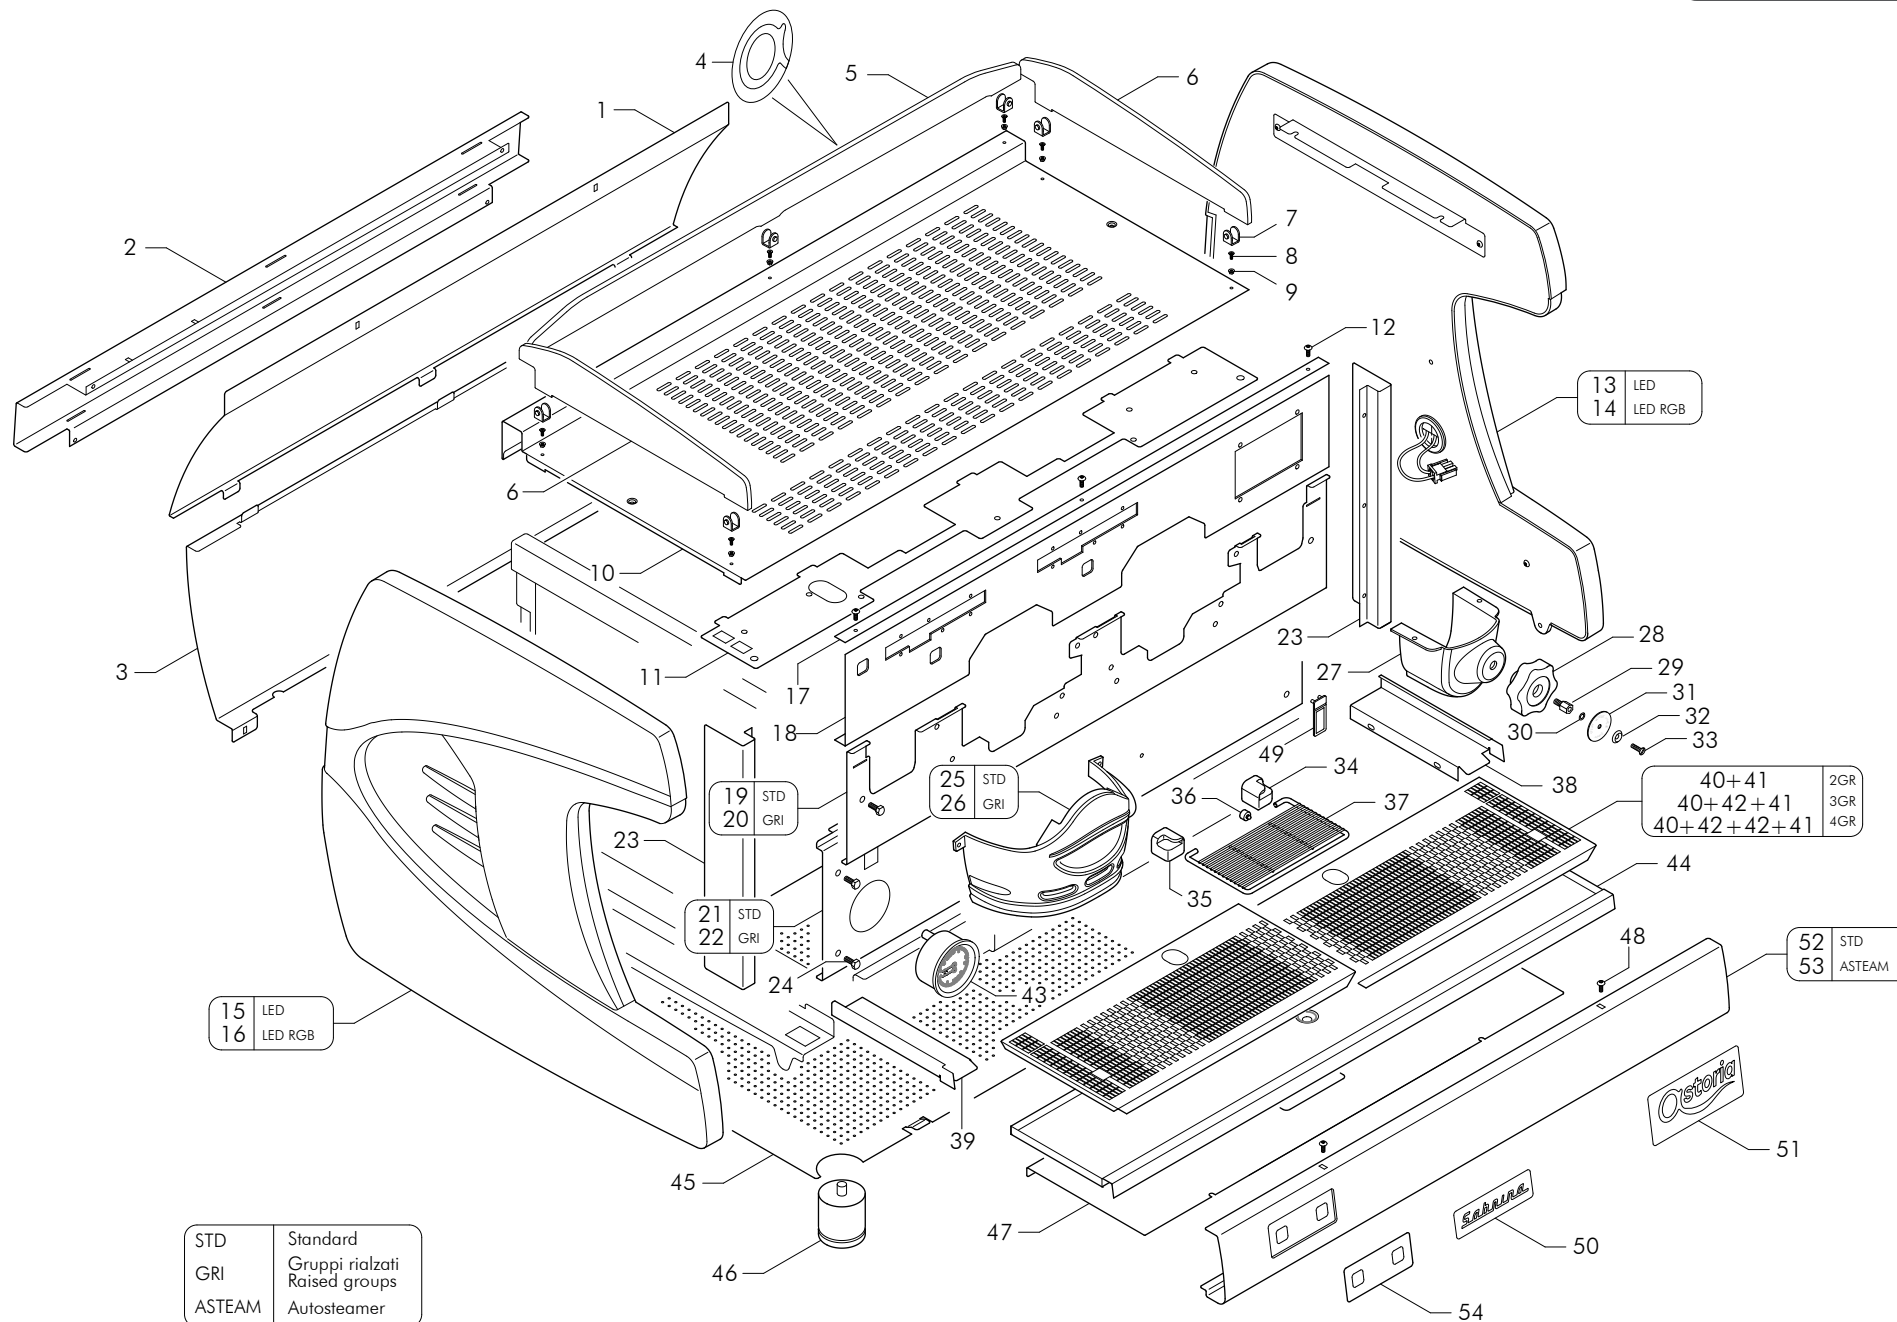

DISPLAY NERO - DISPLAY BLACK - DISPLAY NOIR - DISPLAY SCHWARZ