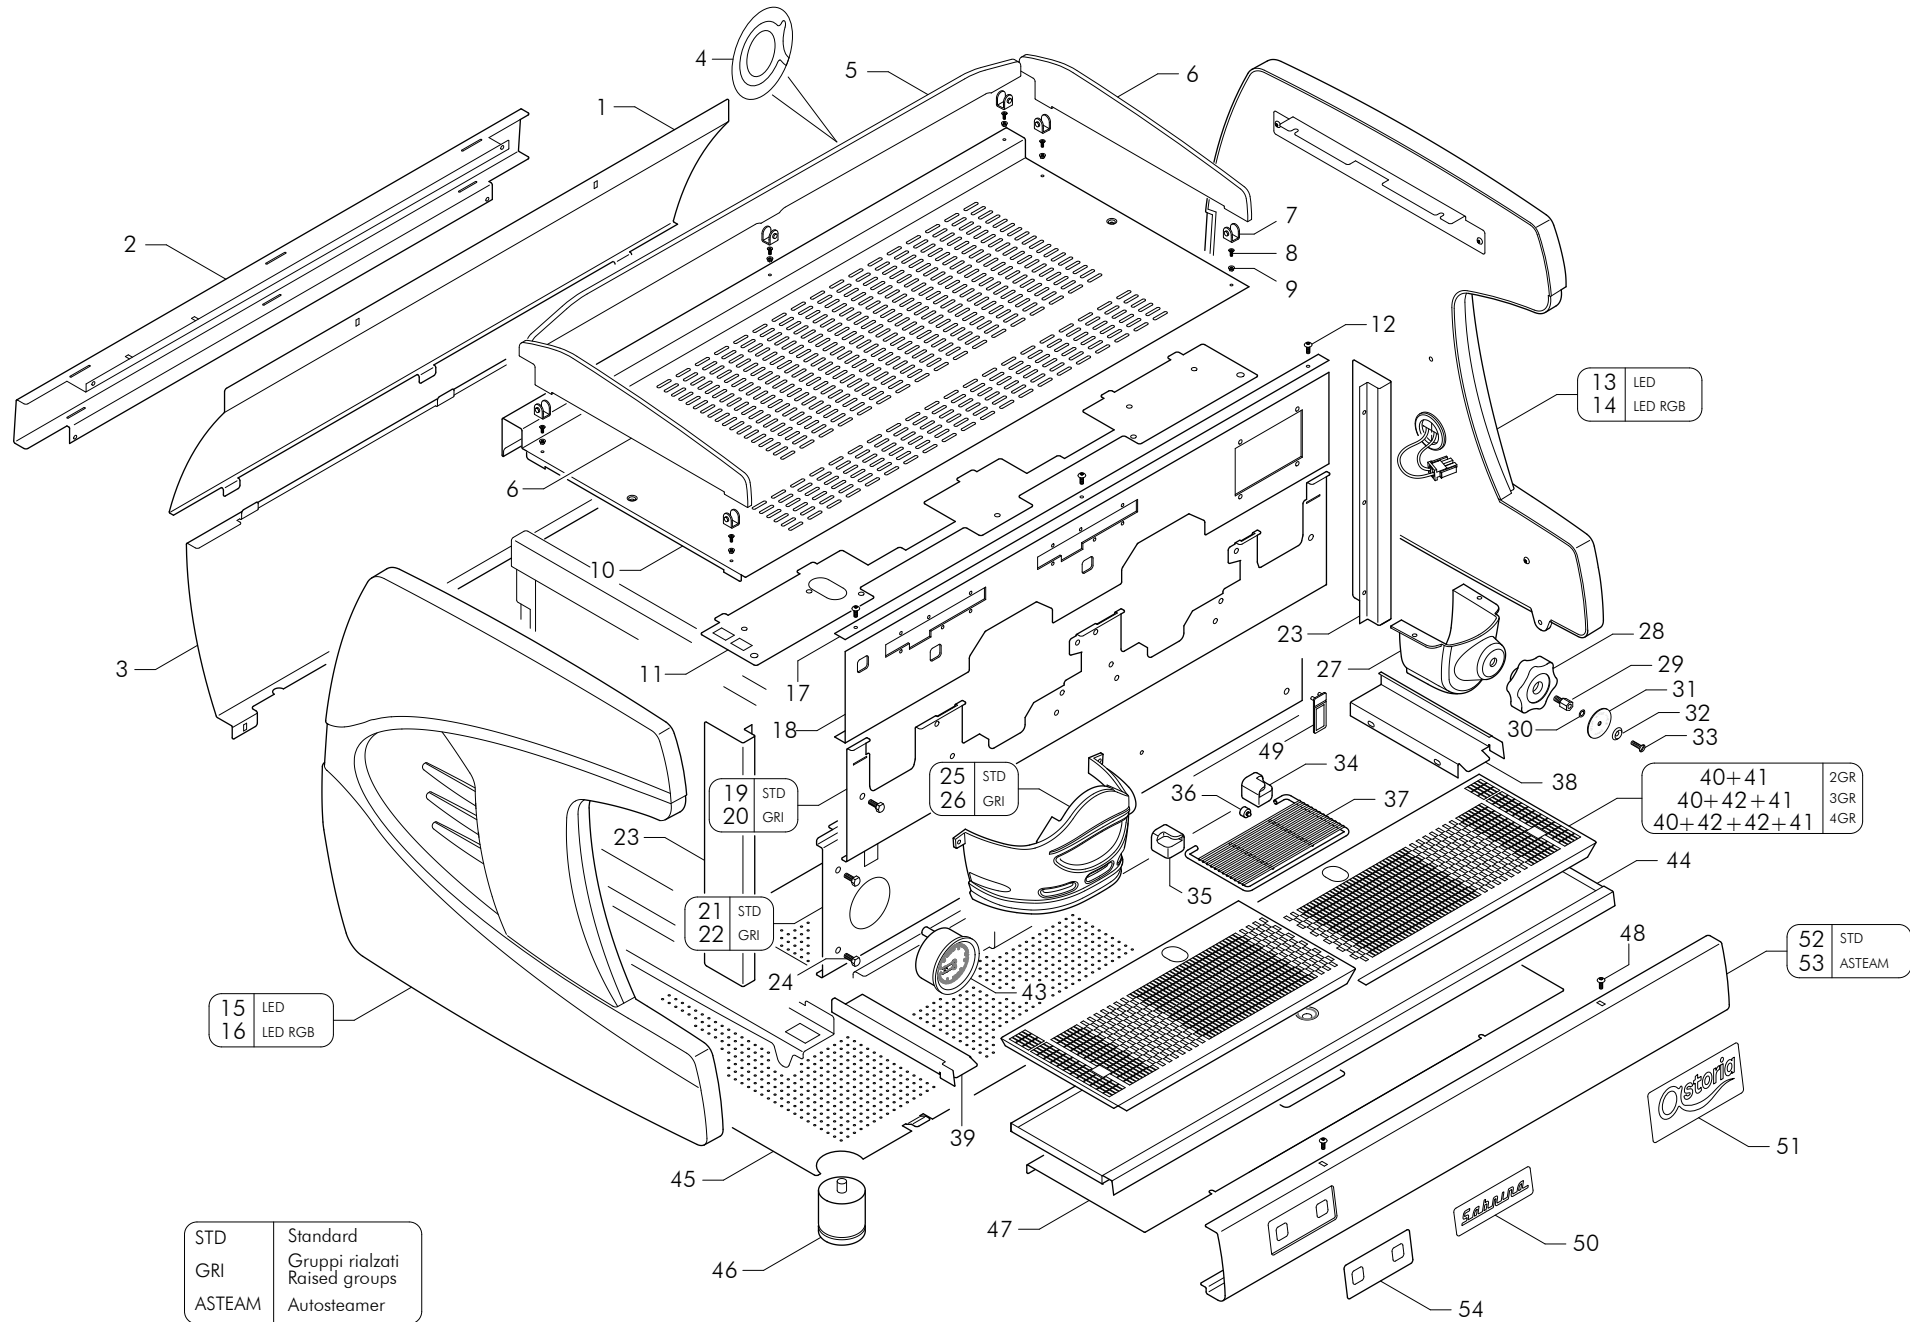

DISPLAY BIANCO - DISPLAY WHITE - DISPLAY BLANC - DISPLAY WEISS