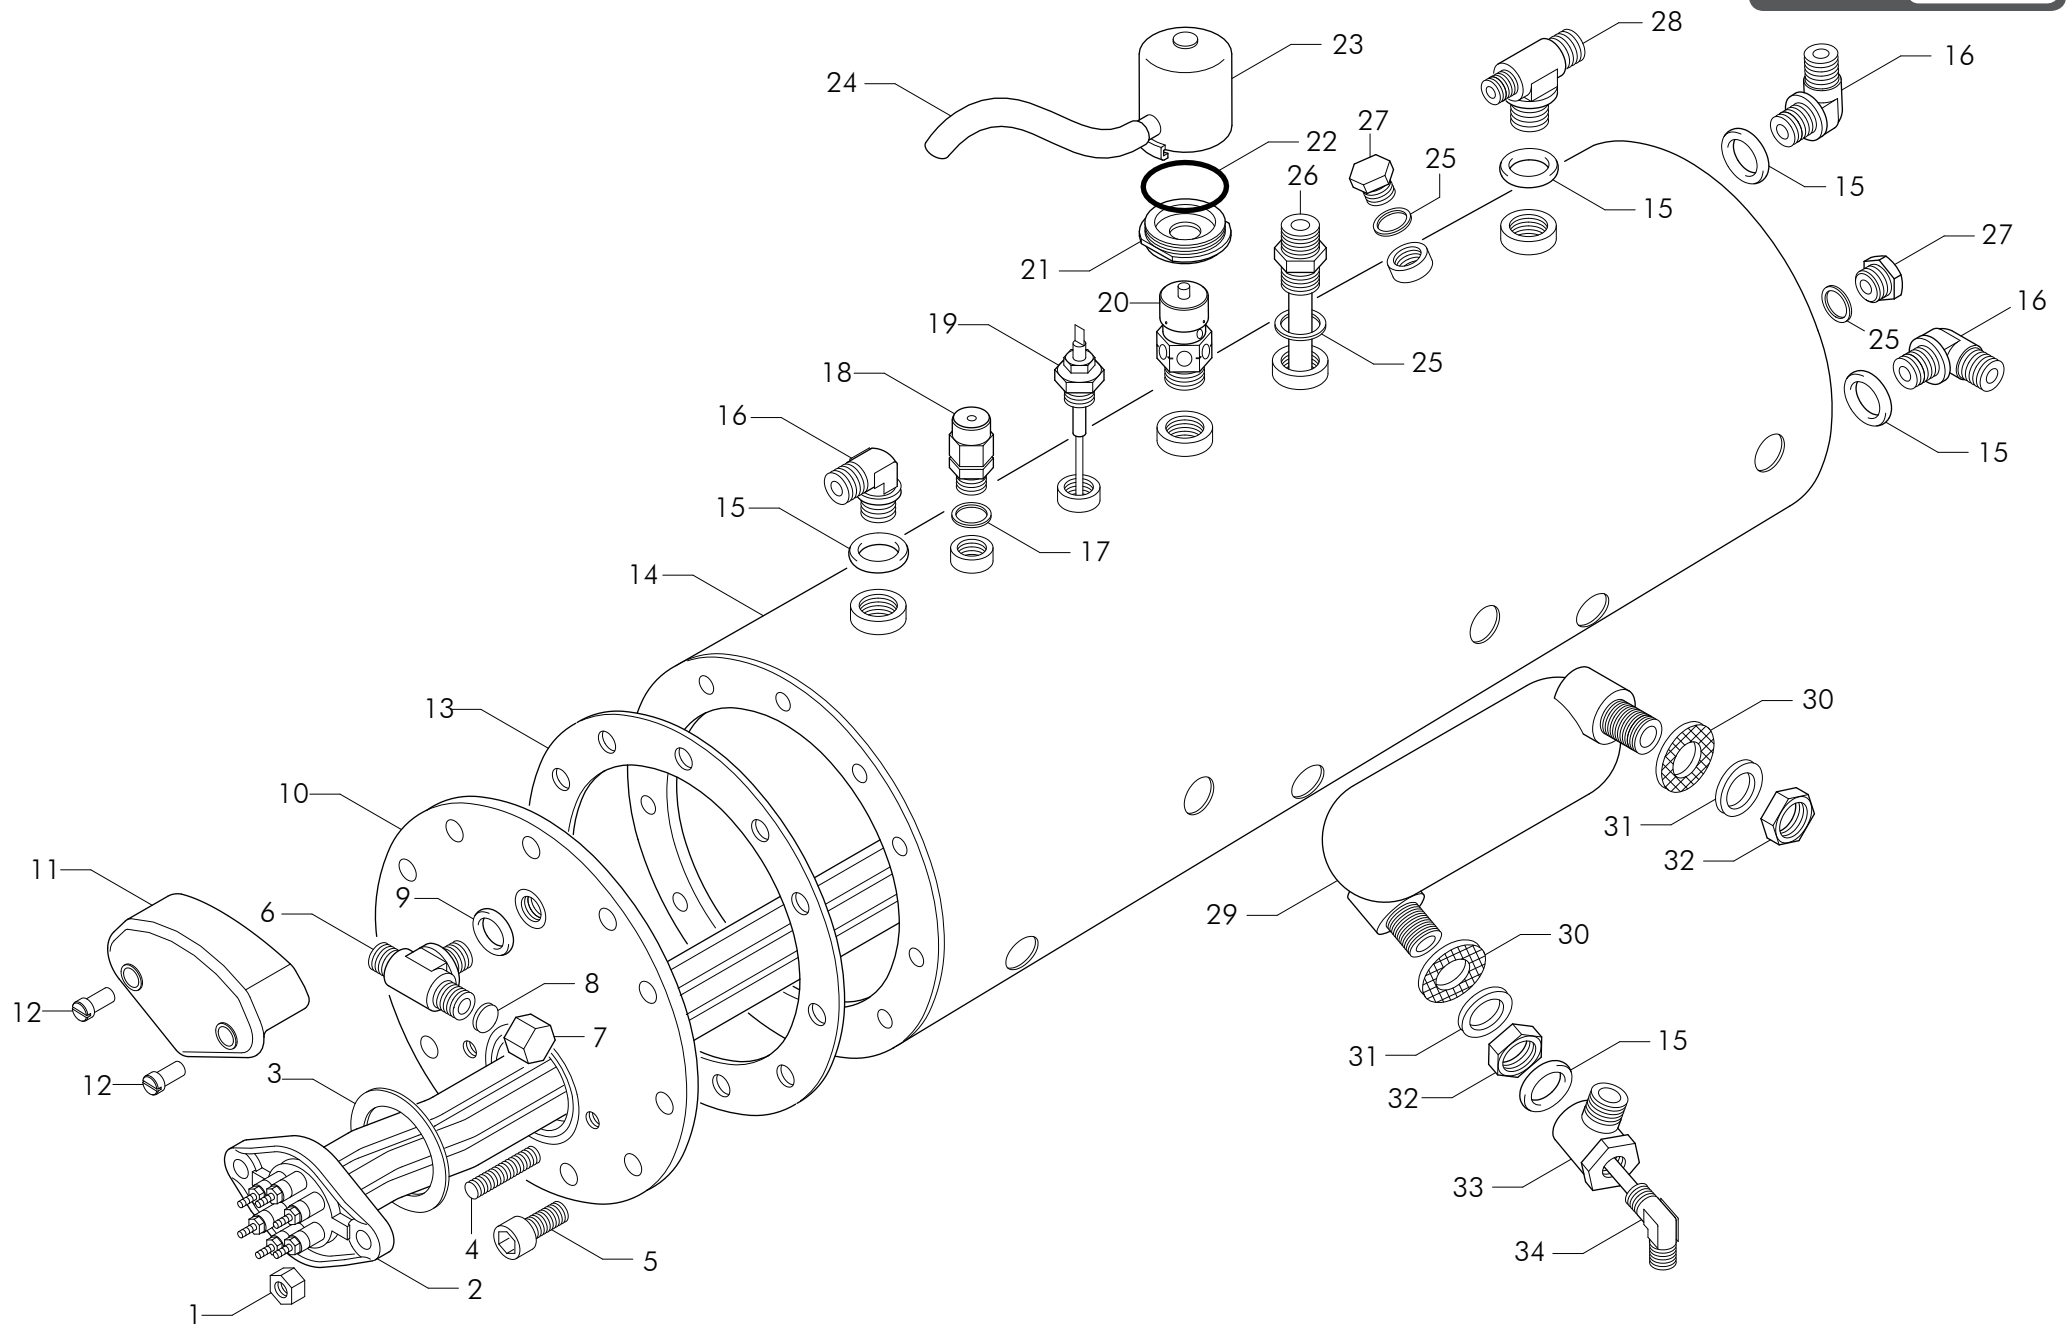

3GR

Pos.	Code	Food	Descrizione - IT -	Description - EN -	Description - FR -	Beschreibung - DE -
1	23049		DADO OTTONE M8	BRASS NUT M8	ECROU LAITON M8	MESSING-SCHRAUBENMUTTER M8
2	4617107	●	RESISTENZA 3GR 6P 230/240V 5000/5440W	HEATING ELEM. 3GR 220/240V 5000/5440	RESISTANCE 3GR 220/240V 5000/5440W	HEIZKORPER 3GR 220/240V 5000/5440W
3	12001	●	GUARNIZIONE TEFLON 58x43x2 10 PZ	TEFLON GASKET 58x43x2 10 PCS	JOINT TEFLON 58x43x2 10 PCES	TEFLON DICHTUNG 58x23x2 10 ST
4	23133		PRIGIONIERO INOX 8x40	STAINLESS STEEL BOLT 8x40	VIS INOX 8x40	STAHLSCHRAUBE 8x40 8x40
5	23556		VITE TCEI INOX 10x20	STEEL SCREW TCCE 10X20	VIS INOX TCCE 10X20	STAHLSCHRAUBE TCCE 10x20
6	4943060	●	RACCORDO -T- 1/4x1/4x1/4	'T' CONNECTOR 1/4x1/4x1/4	RACCORD 'T' 1/4x1/4x1/4	T'-ANSCHLUSS 1/4X1/4X1/4
7	25782		TAPPO FEMMINA 1/4 GAS	1/4 GAS FEMALE TAP	BOUCHON FEMELLE 1/4 GAZ	INNENANSCHLUSSSTOPSEL 1/4 GAS
8	12007	●	GUARNIZIONE KLINGERSIL4400	KLINGERSIL4400 SEAL	JOINT KLINGERSIL4400	DICHTUNG KLINGER SIL4400
9	12100	●	GUARNIZIONE CU/ALIM 1/4 18.7x13.2x2.5	CU GASKET 1/4 18.7X13.2X2.5	JOINT CU 1/4 18.7X13.2X2.5	CU DICHTUNG 1/4 18.7x13.2x2.5
10	4853011	●	FLANGIA	FLANGE	BRIDE	FLANSCH
11	15514111		PROTEZIONE RESISTENZA	HEATING ELEMENT COVER	COUVRE-RESISTENCE	HEIZKORPERDECKEL
12	15514113		BOCCOLA BLOCCAGGIO PROTEZIONE	BUSHING	BAGUE	BUSHING
13	12003	●	GUARNIZIONE CALDAIA	BOILER GASKET	JOINT CHAUDIERE	KESSELDICHTUNG
14	62801703	●	CALDAIA 3GR	BOILER 3GR	CHAUDIERE 3GR	KESSEL 3GR CTS
15	12101	●	GUARNIZIONE RAME 3/8 22x17x3	GASKET COPPER 3/8 22x17x3	JOINT CUIVRE 3/8 22x17x3	KUPFERDICHTUNG 3/8 22x17x3
16	4643052	●	RACCORDO "L" 3/8	CONNECTOR 'L' 3/8	RACCORD 'L' 3/8	ANSCHLUSS 'L' 3/8
17	12153003	●	GUARNIZIONE RAME 1/4 Sp.2	GASKET 1/4 Sp.2 COPPER	JOINT CUIVRE 1/4 Sp.2	KUPFERDICHTUNG 1/4 Sp.2
18	4956150	●	VALVOLA ANTIRISUCCHIO V.A.R.	ANTI-EDDY VALVE V.A.R.	SOUPAPE ANTI-DEPRESSION V.A.R.	VENTIL UNTERDRUCKFREI V.A.R.
19	4820251	●	SONDA LIVELLO L.125	LEVEL PROBE L.125	JAUG L.125	PEGELFUHLER L.125
20	4620352002	●	VALVOLA DI SICUREZZA *CE*	*CE* SAFETY VALVE	SOUPAPE DE SECURITE *CE*	SICHERHEITSVENTIL *CE*
21	15006001		FLANGIA VALVOLA SICUREZZA	FLANGE VALVE	JOINT VANNE	FLANSCH VENTIL
22	12300000	●	GUARNIZIONE OR	GASKET O RING	JOINT OR	OR DICHTUNG
23	56009980	●	ASSIEME PROTEZIONE VALVOLE SICUREZZA	UNIT PROTECTION VALVE	ENSEMBLE PROTECTION VANNE	SATZ-SCHUTZGITTER VENTIL
24	15478002	●	TUBO SILICONE 8x11 L.70cm	SILICONE TUBE 8x11 L.70cm	TUYAU SILICONE 8x11 L.70cm	SILIKONROHR 8x11 L.70cm
25	12154	●	GUARNIZIONE CU 3/8 22x17x1.5	GASKET COPPER 3/8 22x17x1,5	JOINT CUIVRE 3/8 22x17x1.5	KUPFERDICHTUNG 3/8 22x17x1.5
26	4952001612	●	TUBO D-10 L.115	TUBE D-10 L.115	TUYAU D-10 L.115	ROHR D-10 L.115
27	4925785	●	TAPPO MASCHIO 3/8	MALE CAP 3/8	BOUCHON MALE 3/8	STOPFEN 3/8
28	4943033	●	RACCORDO "T" 3/8x3/8x1/4	3/8x3/8x1/4 T FITTING	RACCORD "T" 3/8x3/8x1/4	ANSCHLUSS 3/8x3/8x1/4 T
29	4663200004	●	SCAMBIATORE CTS D80 ECO	EXCHANGER WITH THERMOS.CIRCULATI D-80	ECHANG.CIRCUL.A THERMOSIPHON D-80	AUUSTAUSCHER MIT ROHREN D-80
30	12005	●	GUARNIZIONE 28x18.3x2	GASKET 28X17X2	JOINT 28X17X2	DICHTUNG 28x17x2
31	25651		RONDELLA OTTONE 3/8	BRASS WASHER 3/8	RONDELLE LAITON 3/8	MESSINGSCHIBE 3/8
32	25356		CONTRODADO OTTONE 3/8	BRASS LOCK NUT 3/8	CONTRE-ECROU LAITON 3/8	MESSING-GEGENMUTTER 3/8
33	4943030001	●	RACCORDO INIETTORE 3/8Fx3/8Mx14F	3/8Fx3/8Mx14F INJECTOR FITTING	RACC. INJECTEUR 3/8Fx3/8Mx14F	ANSCHLUSS EINSPRITZER 3/8Fx3/8Mx14F
34	4952000410	●	TUBO D-6 L.85	TUBE D-6 L.85	TUYAU D-6 L.85	ROHR D-6 L.85