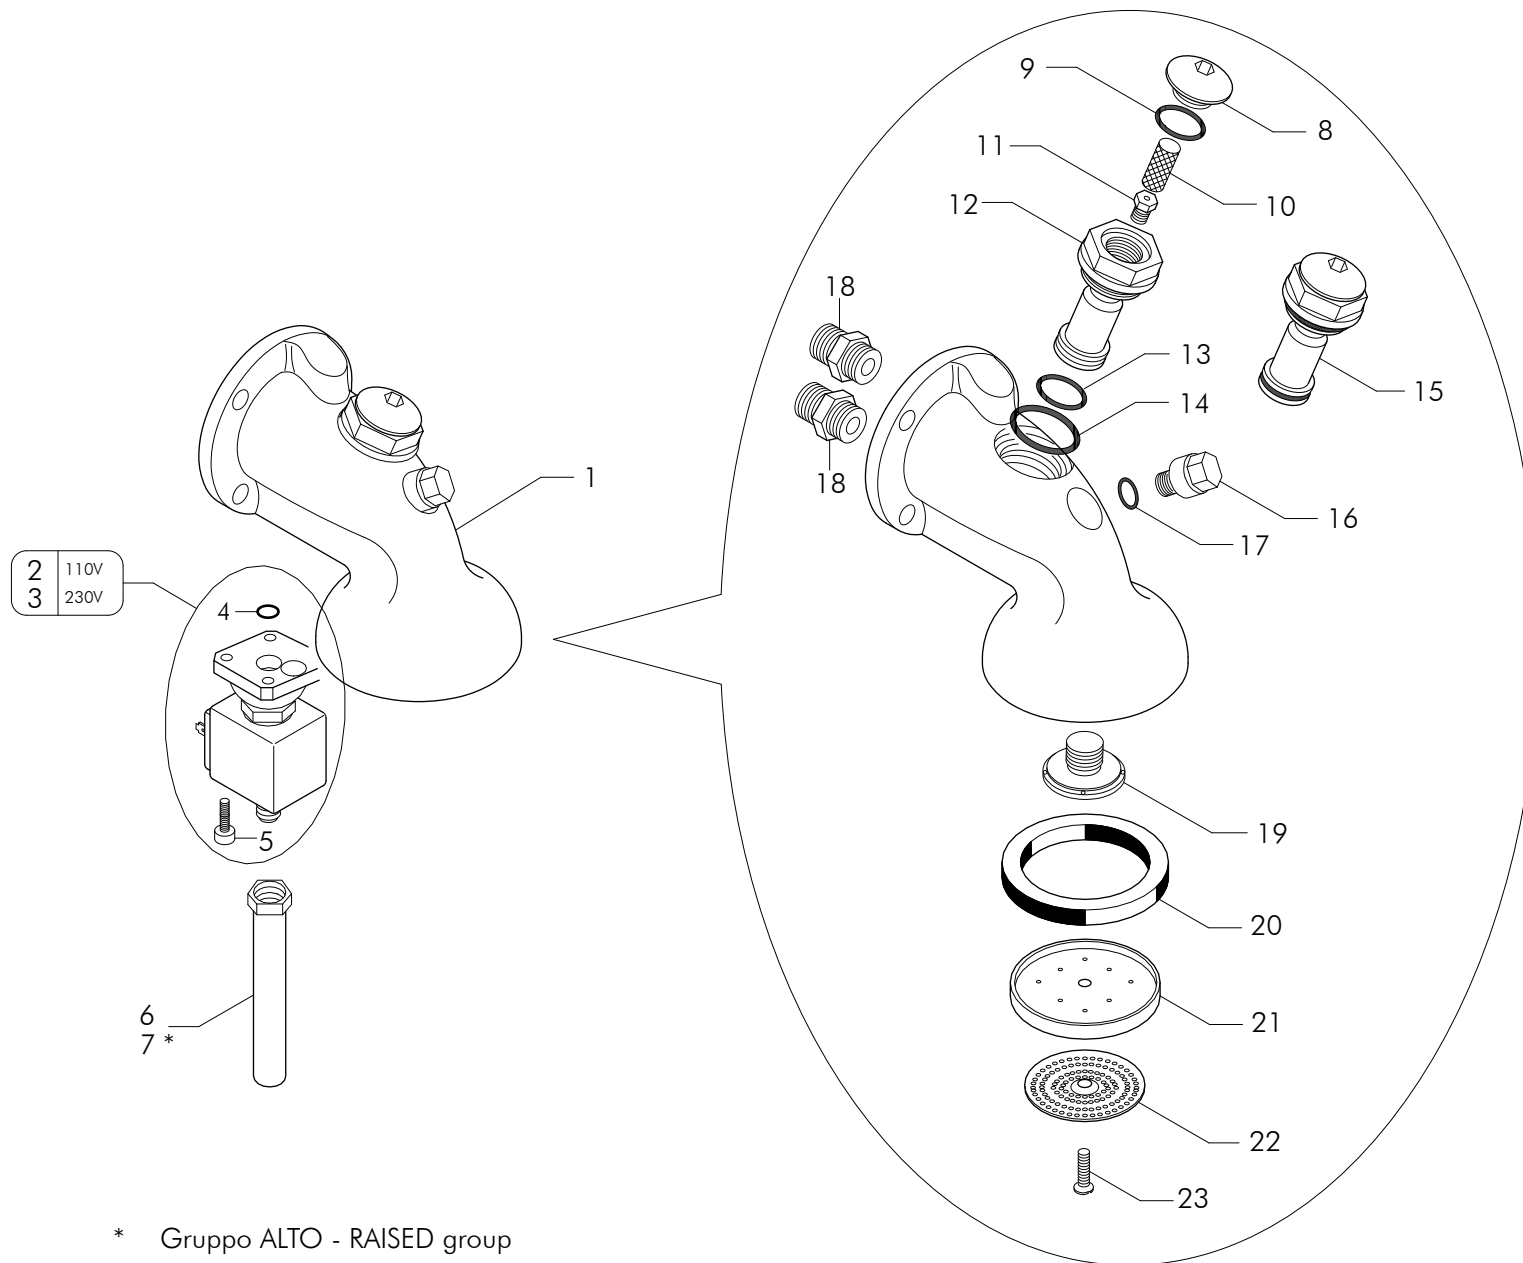

CTS-53

Pos.	Code	Food	Descrizione - IT -	Description - EN -	Description - FR -	Beschreibung - DE -
1	4856082121	●	GRUPPO CTS 2005 NEUTRO	GROUP CTS-53 2005	GROUPE CTS-53 2005	GRUPPE CTS-53 2005
2	834718181015R	●	KIT ELETTROVALVOLA GRUPPO 110-120V NSF	KIT GROUP SOLENOID VALVE 110-120V NSF	KIT ELECTROVANNE GROUPE 110-120V NSF	KIT MAGNETVENTIL GRUPPE 110-120V NSF
3	834918151R	●	KIT ELETTROVALVOLA GRUPPO 230V	GROUP SOLENOID VALVE 230V KIT	KIT ELECTROVANNE GROUPE 230V	MAGNETVENTIL GRUPPE KIT 230V
4	12305	●	GUARNIZIONE OR	O RING	JOINT OR	O-RINGDICHT
5	23551		VITE TCEI INOX 4x12	STEEL SCREW TCCE 4x12	VIS INOX TCCE 4x12	STAHLSCHRAUBE TCCE 4x12
6	52000168	●	TUBO D-12 L.92	TUBE D-12 L.92	TUYAU D-12 L.92	ROHR D-12 L.92
7	52000194	●	TUBO D-12 L.132	TUBE D-12 L.132	TUYAU D-12 L.132	ROHR D-12 L.132
8	4825789306	●	TAPPO PORTA GIGLEUR GRUPPO CTS 03	CAP GROUP JET	BOUCHON GIGLEUR	STOPFEN EINSPRITZDUSE FUER GRUPPE
9	12336000	●	GUARNIZIONE ORM 0170-30 EPDM/PEROXIDE	GASKET ORM 0170-30 EPDM/PEROXIDE	JOINT ORM 0170-30 EPDM/PEROXIDE	ORM DICHTUNG 0170-30 EPDM/PEROXIDE
10	10253	●	FILTRO GIGLER	JET FILTER	FILTRE GIGLEUR	DUSE FILTER
11	4810300B	●	GIGLER OTT. x GRUPPO D 1.0	BRASS JET x GROUP D 1.0	GICLEUR LAITON x GROUPE D 1.0	VERMESSINGTE DUSE x GRUPPE D 1.0
12	4825739502	●	PORTAGIGLER GRUPPO CTS 03	NOZZLE HOLDER GROUP CTS 03	PORTE-GICLEUR GROUPE CTS 03	DUSEHALTER GRUPPE CTS 03
13	12300026	●	GU OR 0123 EPDM/PEROXIDE 7EP1197 17.86X2.62	O RING GASKET OR 0123 EPDM/PEROXIDE 7EP1197 17.86X2.62	JOINT OR 0123 EPDM/PEROXIDE 7EP1197 17.86X2.62	OR DICHTUNG 0123 EPDM/PEROXIDE 7EP1197 17.86X2.62
14	12336001	●	GUARNIZIONE NBR Di25x4	GASKET NBR Di 25x4	JOINT NBR Di 25x4	DICHTUNG NBR Di 25x4
15	4856130001	●	ASSIEME PORTAGIGLER GRUPPO CTS 03	NOZZLE HOLDER GROUP CTS 03	PORTE-GICLEUR GROUPE CTS 03	DUSEHALTER GRUPPE CTS 03R
16	4825789301	●	TAPPO CAMERA PREINFUSIONE	CAP GROUP	BOUCHON GROUPE	STOPFEN ABGABEGRUPPE
17	12303	●	GUARNIZIONE OR	O RING GASKET	JOINT OR	OR DICHTUNG
18	4825687002	●	RACCORDO 3/8x3/8 GAS GRP CTS 03	CONNECTOR 3/8x3/8 CTS 03 UNIT	RACCORD 3/8x3/8 GR. CTS 03	ANSCHLUSS 3/8x3/8 CTS 03
19	4825422008	●	DIFFUSORE GRUPPO CTS	GROUP DIFFUSER	DIFFUSEUR GROUPE	GRUPPE VERTEILER
20	12217001	●	GUARN.GOMMA S.COPPA 63,2x52x6,5 10 PZ	SIZE FILTER SUPPORT RUBBER 63,2x52x6,5 10 PCS	JOINT CAOUTCHOU SOUCOUPPE 63,2x52x6,5 10 PCES	FILTERHALTER-GUMMIDICHTUNG 63,2x52x6,5 10 STCK
20	12217002	●	GUARN.GOMMA S.COPPA 63,2x52x7	SIZE FILTER SUPPORT RUBBER 63,2x52x7	JOINT CAOUTCHOU SOUCOUPPE 63,2X52X7	FILTERHALTER-GUMMIDICHTUNG 63,2X52X7
21	4825627004	●	PORTADOCCHETTA GRUPPO CTS 05	WATER SPOUT UNIT SUPPORT	PORTE-DOUCHETTE GROUPE DISTRIBUTION	DUSCHTRAGER VERSORGUNGSEINHEIT
21	4825627005	●	PORTADOCCHETTA GRUPPO CTS 05 H 9.5	WATER SPOUT UNIT SUPPORT	PORTE-DOUCHETTE GROUPE DISTRIBUTION	DUSCHTRAGER VERSORGUNGSEINHEIT
22	27100001	●	DOCCHETTA GRUPPO CTS 05 D.48	GROUP SHOWER PLATE D.48	DOUCHETTE GROUPE D.48	DUSCHE VERTEILEREINHEIT D.48
23	23409004	●	VITE TE+TC INOX 5x20	5x20 STAINLESS STEEL SCREW	VIS INOX 5X20	STAHLSCHRAUBE 5X20