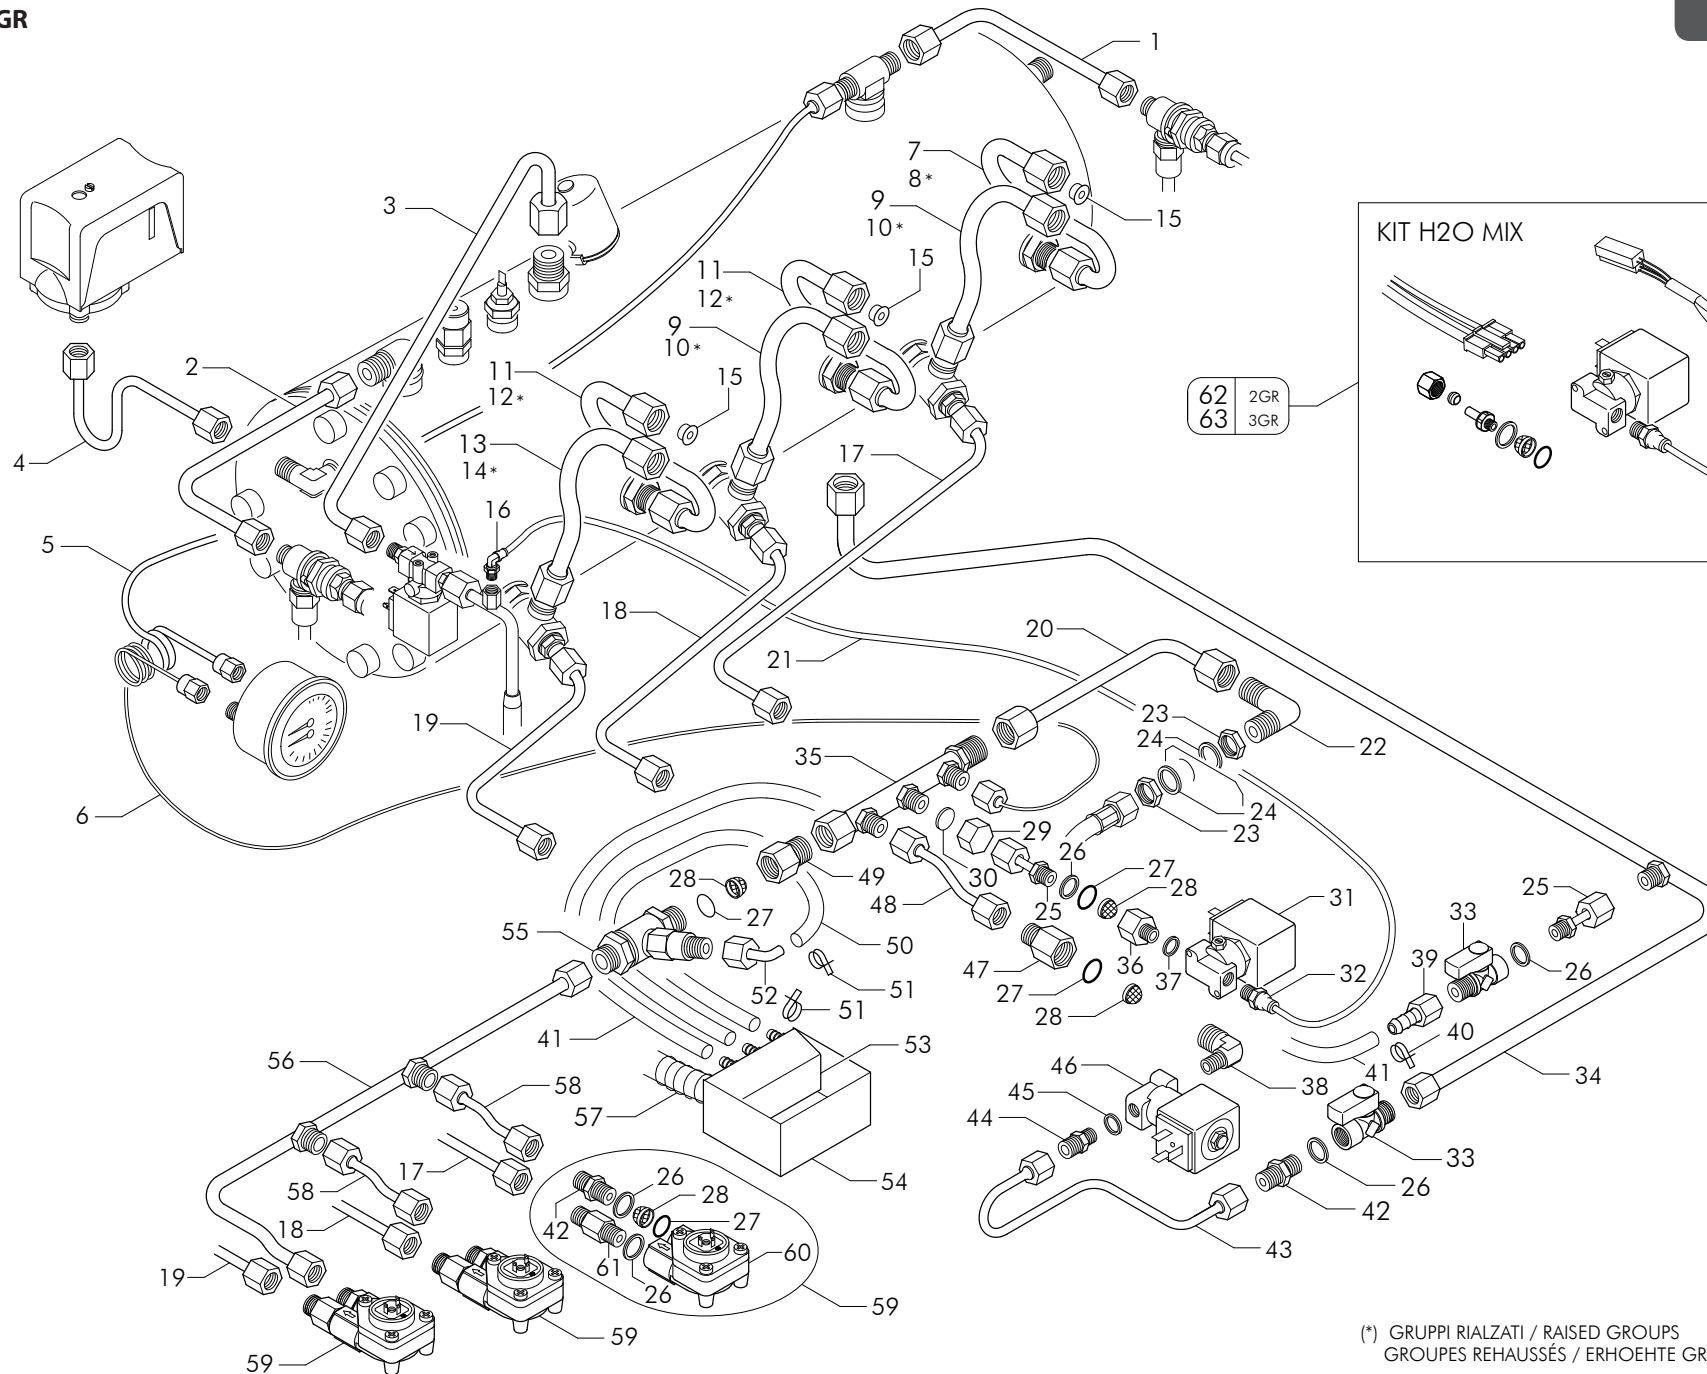

(*) GRUPPI RIALZATI / RAISED GROUPS
GROUPES REHAUSSÉS / ERHOEHTE GRUPPEN

SAE 3GR

Pos.	Code	Food	Descrizione - IT -	Description - EN -	Description - FR -	Beschreibung - DE -
1	4952004502	●	TUBO D-8 L.320	TUBE D-8 L.320	TUYAU D-8 L.320	ROHR D-8 L.320
2	4952004501	●	TUBO D-8 L.320	TUBE D-8 L.320	TUYAU D-8 L.320	ROHR D-8 L.320
3	4952004506	●	TUBO D-8 L.285	TUBE D-8 L.285	TUYAU D-8 L.285	ROHR D-8 L.285
4	4652003932	●	TUBO D-6 L.165	TUBE D-6 L.165	TUYAU D-6 L.165	ROHR D-6 L.165
5	4952002770	●	TUBO D-4 L.900	TUBE D-4 L.900	TUYAU D-4 L.900	ROHR D-4 L.900
6	4652003059	●	TUBO D-2 L.1500	TUBE D-2 L.1500	TUYAU D-2 L.1500	ROHR D-2 L.1500
7	4952003934	●	TUBO D-10 L.210	TUBE D-10 L.210	TUYAU D-10 L.210	ROHR D-10 L.210
8	4952000487	●	TUBO D-10 L.205	TUBE D-10 L.205	TUYAU D-10 L.205	ROHR D-10 L.205
9	4952000245	●	TUBO D-10 L.165	TUBE D-10 L.165	TUYAU D-10 L.165	ROHR D-10 L.165
10	4952000488	●	TUBO D-10 L.200	TUBE D-10 L.200	TUYAU D-10 L.200	ROHR D-10 L.200
11	4952000214	●	TUBO D-10 L.195	TUBE D-10 L.195	TUYAU D-10 L.195	ROHR D-10 L.195
12	4952000489	●	TUBO D-10 L.240	TUBE D-10 L.240	TUYAU D-10 L.240	ROHR D-10 L.240
13	4952000272	●	TUBO D-10 L.135	TUBE D-10 L.135	TUYAU D-10 L.135	ROHR D-10 L.135
14	4952000490	●	TUBO D-10 L.180	TUBE D-10 L.180	TUYAU D-10 L.180	ROHR D-10 L.180
15	4923294001	●	STROZZATURA RICIRCOLO GR CTS D 2,5	CTS UNIT D 2,5 RECIRC. NECK	ETRANGLEMENT RECYCLAGE GR.D-2,5	ENGSTELLE UMWALZUNG D.2,5
15	4923294002	●	STROZZATURA RICIRCOLO GR CTS D.3	CTS UNIT D.3 RECIRC. NECK	ETRANGLEMENT RECYCLAGE GR. D.3	ENGSTELLE UMWALZUNG D.3
15	4923294003	●	STROZZATURA RICIRCOLO GR CTS D 4	CTS UNIT D 4 RECIRC. NECK	ETRANGLEMENT RECYCLAGE GR.D.4	ENGSTELLE UMWALZUNG D.4
15	4923294004	●	STROZZATURA RICIRCOLO GR CTS D 5	CTS UNIT D 5 RECIRC. NECK	ETRANGLEMENT RECYCLAGE GR.D.5	ENGSTELLE UMWALZUNG D.5
16	23229107	●	RACCORDO RAPIDO -L- 1/8M	CONNECTOR -L- 1/8M D-4	RACCORD -L- 1/8M D-4	ANSCHLUSS -L- 1/8M D-4
17	4952000415	●	TUBO D-6 L.530	TUBE D-6 L.530	TUYAU D-6 L.530	ROHR D-6 L.530
18	4652000402	●	TUBO D-6 L.395	TUBE D-6 L.395	TUYAU D-6 L.395	ROHR D-6 L.395
19	4652000403	●	TUBO D-6 L.310	TUBE D-6 L.310	TUYAU D-6 L.310	ROHR D-6 L.310
20	4652004510	●	TUBO D-8 L.65	TUBE D-8 L.65	TUYAU D-8 L.65	ROHR D-8 L.65
21	15452001	●	TUBO TEFLON D-2,5x4	TUBE TEFLON D-2,5x4	TUYAU TEFLON D 2,5X24	TEFLONROHR D 2,5x4
22	4643067	●	RACCORDO "L" 3/8x3/8	3/8X3/8 L FITTING	RACCORD L 3/8x3/8	ANSCHLUSS L 3/8x3/8
23	25356		CONTRODADO OTTONE 3/8	BRASS LOCK NUT 3/8	CONTRE-ECROU LAITON 3/8	MESSING-GEGENMUTTER 3/8
24	25651		RONDELLA OTTONE 3/8	BRASS WASHER 3/8	RONDELLE LAITON 3/8	MESSINGSCHIBE 3/8
25	83811045R	●	KIT ADATTATORE+DADO+BICONO	KIT ADAPT.+NUT+BICONE	KIT ADAPT.+ECROU+BICONO	KIT ADAPTER+MUTTER+BICONO
26	12153003	●	GUARNIZIONE RAME 1/4 Sp.2	GASKET 1/4 Sp.2 COPPER	JOINT CUIVRE 1/4 Sp.2	KUPFERDICHTUNG 1/4 Sp.2
27	12312	●	GUARNIZIONE OR	O RING	JOINT OR	OR DICHTUNG
28	10254	●	FILTRO ACCIAIO 160-200 MESH	STEEL FILTER 160-200 MESH	FILTRE EN ACIER 160-200 MESH	STAHLFILTER 160-200 MESH
29	25782		TAPPO FEMMINA 1/4 GAS	1/4 GAS FEMALE TAP	BOUCHON FEMELLE 1/4 GAZ	INNENANSCHLUSSSTOPSEL 1/4 GAS
30	12007	●	GUARNIZIONE KLINGERSIL4400	KLINGERSIL4400 SEAL	JOINT KLINGERSIL4400	DICHTUNG KLINGER SIL4400
31	4918161700	●	ELETTROV.REGOL.PORTATA 110-120V/50-60Hz	SOL.VALVE 110-120V/50-60HZ	ELECTROVANNE 110-120V/50-60HZ	MAGNETVENTIL 110-120V-50-60HZ
31	4918161701	●	ELETTROVALVOLA REGOLAZ.PORTATA 220-240V/50-60Hz	SOL.VALVE 220-240V/50-60HZ	ELECTROVANNE 220-240V/50-60HZ	MAGNETVENTIL 220-240V/50-60HZ
32	23229004	●	RACCORDO RAPIDO DRITTO 1/8M CIL D-4	CONNECTOR 1/8M D-4	RACCORD 1/8M D-4	ANSCHLUSS 1/8M D-4