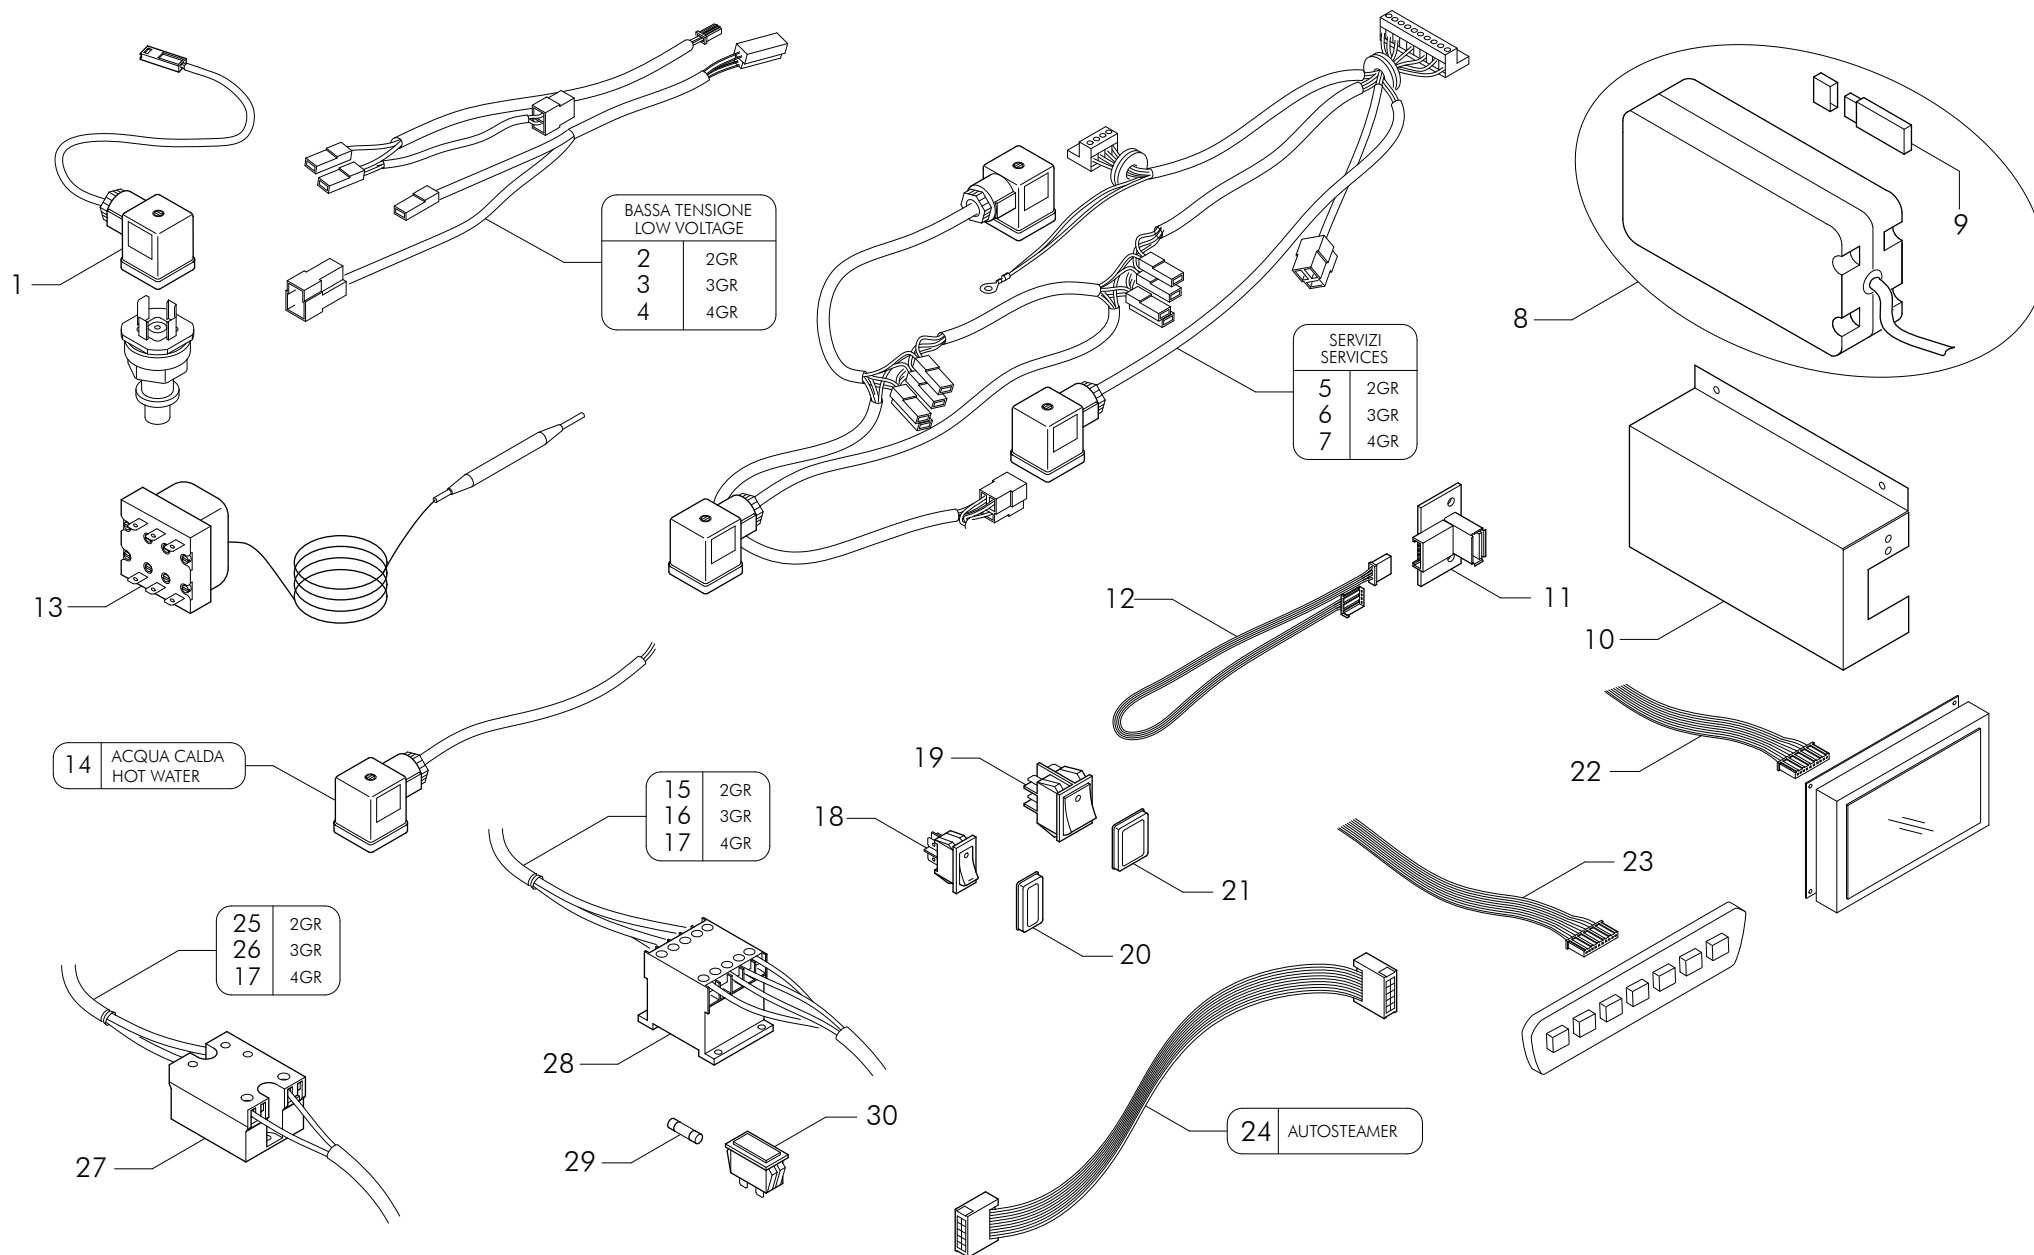

DISPLAY

DISPLAY

Pos.	Code	Food	Descrizione - IT -	Description - EN -	Description - FR -	Beschreibung - DE -
1	22716036		CABLAGGIO TRASDUTTORE PRESSIONE CALDAIA UL	PRESSURE TRANSDUCER CABLE	CABLE TRANSDUCTEUR PRESSION	KEBEL MESSWERTAUFNEMMER
2	22716034		CABLAGGIO BASSA TENSIONE 2GR UL	LOW VOLTAGE CABLE 2GR	CABLE BASSE TENSION 2GR	KABEL LOW VOLTAGE 2GR
3	22716023		CABLAGGIO BASSA TENSIONE 3GR UL	LOW VOLTAGE CABLE 3GR	CABLE BASSE TENSION 3GR	KEBEL LOW VOLTAGE 3GR
4	22716035		CABLAGGIO BASSA TENSIONE 4GR UL	LOW VOLTAGE CABLE 4GR	CABLE BASSE TENSION 4GR	KEBEL LOW VOLTAGE 4GR
5	22716058		CABLAGGIO SERVIZI SAE/2+DISPLAY UL	CABLE SAE/2 + DISPLAY	CABLE SAE/2 + DISPLAY	KABEL SAE/2 + DISPLAY
6	22716059		CABLAGGIO SERVIZI SAE/3+DISPLAY UL	CABLE SAE/3 + DISPLAY	CABLE SAE/3 + DISPLAY	KABEL SAE/3 + DISPLAY
7	22716060		CABLAGGIO SERVIZI SAE/4+DISPLAY UL	CABLE SAE/4 + DISPLAY	CABLE SAE/4 + DISPLAY	KABEL SAE/4 + DISPLAY
8	83180080R		KIT CENTRALINA 120V	KIT CONTROL UNIT	KIT UNITE	KIT EINHEIT
8	83180081R		KIT CENTRALINA 230V	KIT CONTROL UNIT	KIT UNITE	EINHEIT KIT
9	18090179		PENNA USB PROGRAMMAZIONE	USB PEN FOR PROGRAMMING SI	CLE USB PROGRAMMATION	USB STICK FUR PROGRAMMIERUNG
10	78152008		SUPPORTO CENTRALINA	CONTROL UNIT SUPPORT	SUPPORT CENTRALE	STEUERUNG-HALTER
11	18090105		CIRCUITO STAMPATO PER PRESA USB	PRINTED CIRCUIT FOR USB SOCKET	CIRCUIT IMPRIME POUR PRISE USB	SCHALTERPLATTE FUR USB-BUCHSE
12	22628017		CAVO USB 100 CM	USB CABLE 100 CM	CABLE USB 100 CM	KABEL USB 100 CM
13	20300015		TERMOSTATO 169.C	THERMOSTAT 169.C	THERMOSTAT 169.C	THERMOSTAT 169.C
14	22716025		CABLAGGIO THE MIX SAE/2-3-4	TEA WIRING	CABLAGE TE	TEA VERDRAHTUNG
15	22716041		CABLAGGIO 1PH D-2.5 1/2GR TELERUTTORE	CABLE 1PH D-2.5	CABLE 1PH D-2.5	KABEL 1PH D-2.5
16	22716042		CABLAGGIO 1PH D-4 3/4GR TELERUTTORE	CABLE 1PH D-4	CABLE 1PH D-4	KABEL 1PH D-4
17	22716062		CABLAGGIO 3PH+N D-4 1/2GR RELE'STATICI	CABLE 3PH+N D-4	CABLE 3PH+N D-4	KABEL 3PH+N D-4
18	18371143		INTERRUTTORE NERO	SWITCH BLACK	INTERRUPTEUR NOIR	SCHALTER SCHWARZ
19	18263		INTERRUTTORE BIP. NERO LED LUMIN.ROSSO	BIP. LUMIN. BLACK SWITCH	INTER.BIPLUMIN. NOIR	ZWEIPSCHALTER M. SCHWARZ LEUCHE
20	19049001		COPERTURA INTERRUTTORE	SWITCH COVER	PROTECTION INTERRUPTEUR	SCHALTER ABD.
21	19049		COPERTURA INTERRUTTORE	SWITCH COVER	PROTECTION INTERRUPTEUR	SCHALTER ABD.
22	22628016		CAVO DISPLAY 135 CM	DISPLAY CABLE 135 CM	CABLE DISPLAY 135 CM	KABEL DISPLAY 135 CM
23	22627		CAVO PULSANTIERA 10 POLI 80CM	80 CM CONNECTOR FOR P.BUTTON PANEL	CABLE CLAVIER 10 POLES 80 CM	KABEL BEDIENBL. 10 POLIG 80CM
23	22628		CAVO PULSANTIERA 10 POLI 140CM	140 CM CABLE FOR P.BUTTON PANEL	CABLE CLAVIER 10 POLES 140 CM	KABEL BEDIENBL. 10 POLIG 140CM
24	22628004		CAVO SMART CARD 120CM	CABLE SMART CARD 120CM	CABLAGE SMART CARD 120CM	VERDRAHTUNG SMART CARD 120CM
25	22716063		CABLAGGIO 1PH D-2.5 1/2GR RELE'STATICI	CABLE 1PH 2.5	CABLE 1PH 2.5	KABEL 1PH 2.5
26	22716064		CABLAGGIO 1PH D-4 3/4GR RELE'STATICI	CABLE 1PH D-4	CABLE 1PH D-4	KABEL 1PH D4
27	18460005		RELAIS STATICO 50A	RELAY 50A	RELAIS STATIQUE 50A	RELAIS 50A
28	20299005		TELERUTTORE AF09 25A 230/240V	RELAY SWITCH AF09 25A 230/240V	TELERUPTEUR AF09 25A 230/240V	CONTROL SWITCH AF09 25A 230/240V
29	19104		FUSIBILE OMEGA 5x20 10A UL/VDE	FUSE OMEGA 5x20 T-10A	FUSIBLE OMEGA 5x20 T-10A	SCHMELZSICHERUNG OMEGA 5x20 T-10A
30	19123002		PORTAFUSIBILE F430 250V 10A UR/VDE	FUSE HOLDER 250V 10A UR	PORTE-FUSIBLE 250V 10A UR	SICHRUNGSHALTER 250V 10A UR