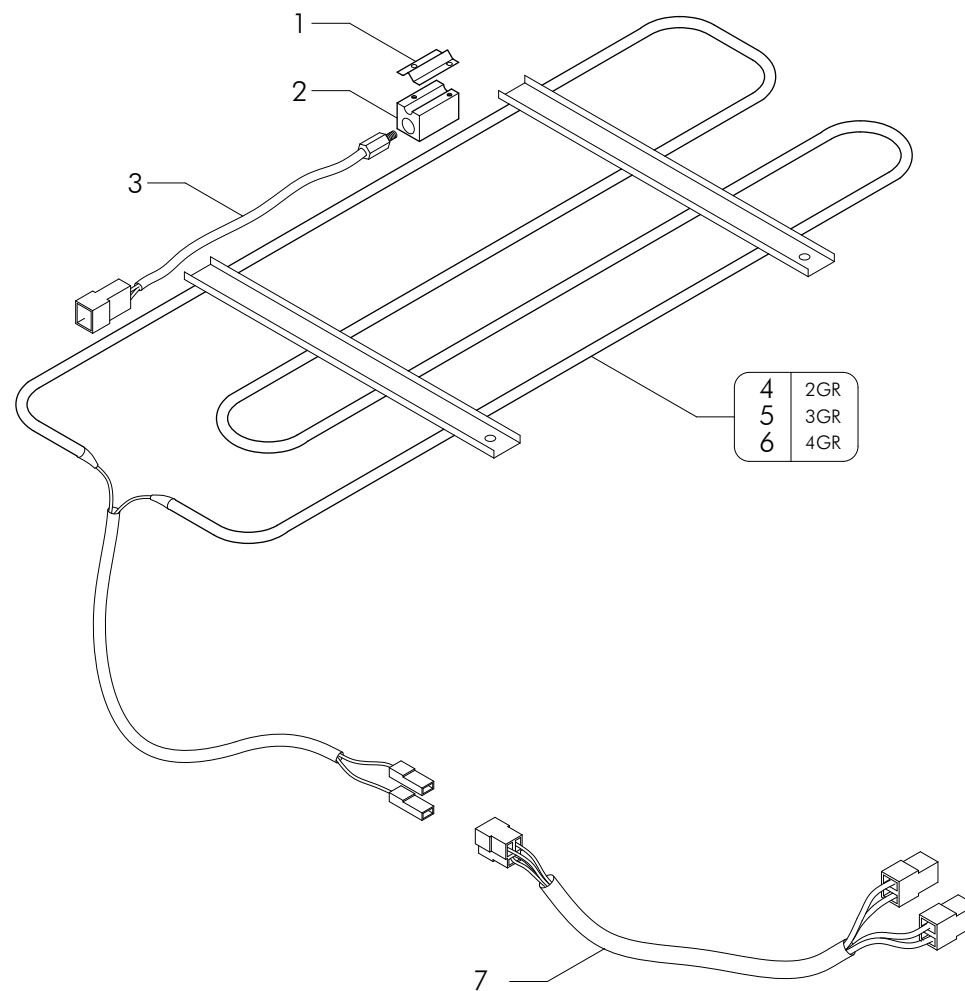

SCALDATAZZE - CUP HEATING - CHAUFFE TASSES - TASSENWARMER

Pos.	Code	Food	Descrizione - IT -	Description - EN -	Description - FR -	Beschreibung - DE -
1	77583100		STAFFA BLOCCHETTO SONDA	BLOCK BRACKET	ETRIER BLOC	ANSCHLAG BUGEL
2	25338000		BLOCCHETTO SONDA NTC	PROBE BLOCK NTC	BLOC SONDE NTC	SONDE ANSCHLAG NTC
3	20306000		SONDA NTC K100 ES 13 SCTE SB	PROBE NTC K100 ES 13	SONDE NTC K100 ES 13	SONDE NTC K100 ES 13
4	17025017		RESISTENZA 2GR 120V 200W	HEATING ELEMENT 3GR 120V 200W	RESISTANCE 2GR 120V 200W	HEIZKORPER 2GR 120V 200W
4	17025018		RESISTENZA 2GR 230V 200W	HEATING ELEMENT 2GR 230V 200W	RESISTANCE 2GR 230V 200W	HEIZKORPER 2GR 230V 200W
5	17025019		RESISTENZA 3GR 230V 250W	HEATING ELEMENT 3GR 230V 250W	RESISTANCE 3GR 230V 250W	HEIZKORPER 3GR 230V 250W
6	17025020		RESISTENZA 4GR 230V 300W	HEATING ELEMENT 4GR 230V 300W	RESISTANCE 4GR 230V 300W	HEIZKORPER 4GR 230V 300W
7	22716069		CABLAGGIO INTERFACCIA SCALDATAZZE UL	CABLE INTERFACE	CABLE INTERFACE	KABEL INTERFACE