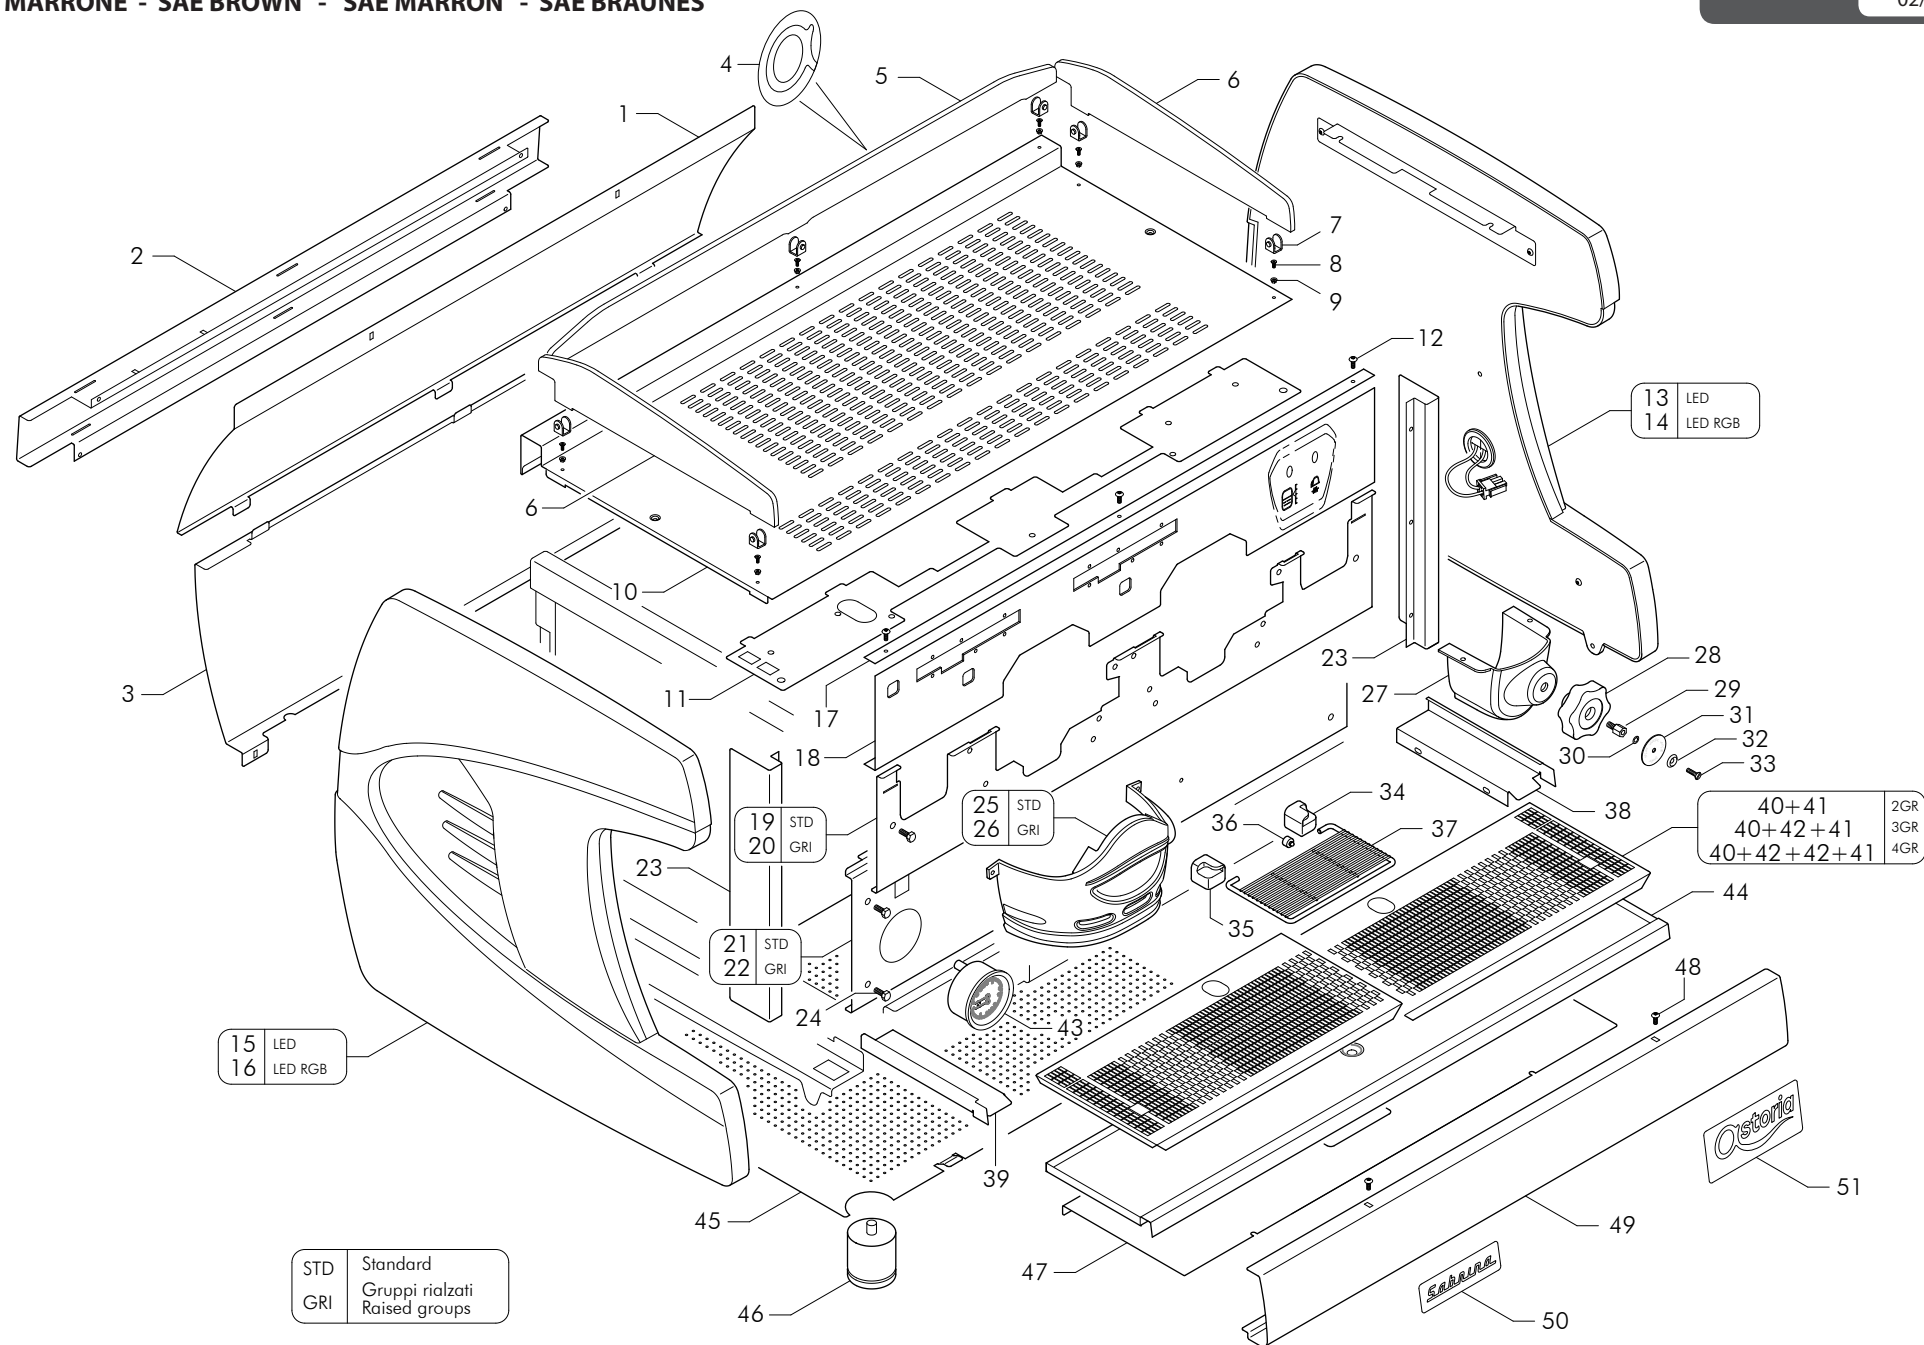

SAE MARRONE - SAE BROWN - SAE MARRON - SAE BRAUNES