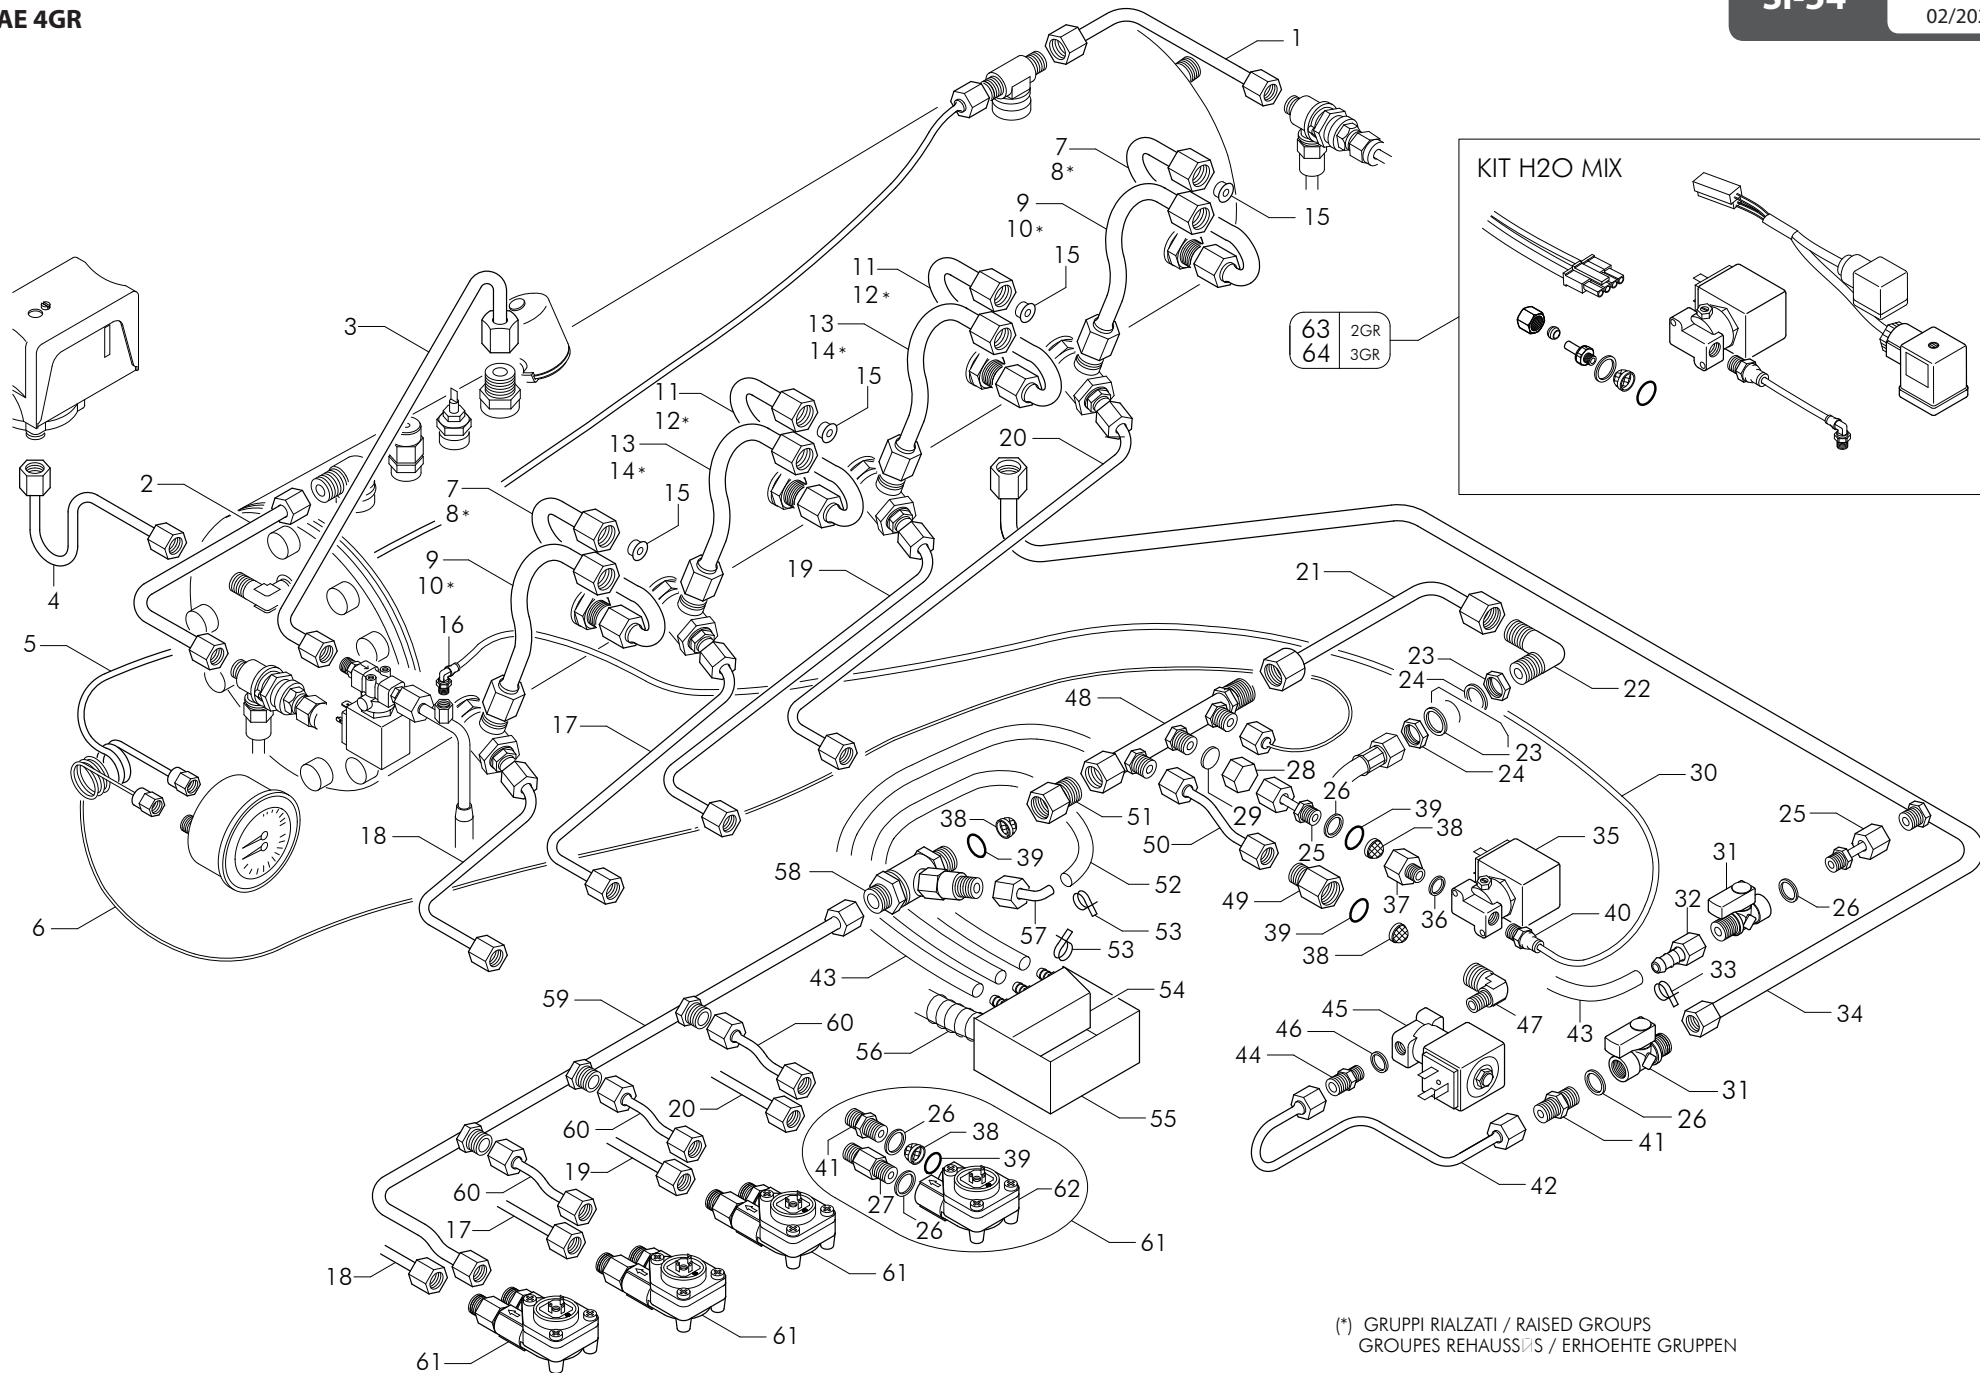

(*) GRUPPI RIALZATI / RAISED GROUPS
GROUPES REHAUSSÉS / ERHOEHTE GRUPPEN

SAE 4GR

Pos.	Code	Food	Descrizione - IT -	Description - EN -	Description - FR -	Beschreibung - DE -
1	4952004502	●	TUBO D-8 L.320	TUBE D-8 L.320	TUYAU D-8 L.320	ROHR D-8 L.320
2	4952004501	●	TUBO D-8 L.320	TUBE D-8 L.320	TUYAU D-8 L.320	ROHR D-8 L.320
3	4952004506	●	TUBO D-8 L.285	TUBE D-8 L.285	TUYAU D-8 L.285	ROHR D-8 L.285
4	4652003932	●	TUBO D-6 L.165	TUBE D-6 L.165	TUYAU D-6 L.165	ROHR D-6 L.165
5	4952002772	●	TUBO D-4 L.1380	TUBE D-4 L.1380	TUYAU D-4 L.1380	ROHR D-4 L.1380
6	4652003057	●	TUBO D-2 L.1000	TUBE D-2 L.1000	TUYAU D-2 L.1000	ROHR D-2 L.1000
7	4952003934	●	TUBO D-10 L.210	TUBE D-10 L.210	TUYAU D-10 L.210	ROHR D-10 L.210
8	4952000487	●	TUBO D-10 L.205	TUBE D-10 L.205	TUYAU D-10 L.205	ROHR D-10 L.205
9	4952000245	●	TUBO D-10 L.165	TUBE D-10 L.165	TUYAU D-10 L.165	ROHR D-10 L.165
10	4952000488	●	TUBO D-10 L.200	TUBE D-10 L.200	TUYAU D-10 L.200	ROHR D-10 L.200
11	4952000214	●	TUBO D-10 L.195	TUBE D-10 L.195	TUYAU D-10 L.195	ROHR D-10 L.195
12	4952000489	●	TUBO D-10 L.240	TUBE D-10 L.240	TUYAU D-10 L.240	ROHR D-10 L.240
13	4952000272	●	TUBO D-10 L.135	TUBE D-10 L.135	TUYAU D-10 L.135	ROHR D-10 L.135
14	4952000490	●	TUBO D-10 L.180	TUBE D-10 L.180	TUYAU D-10 L.180	ROHR D-10 L.180
15	4923294001	●	STROZZATURA RICIRCOLO GR CTS D 2,5	CTS UNIT D 2,5 RECIRC. NECK	ETRANGLEMENT RECYCLAGE GR.D-2,5	ENGSTELLE UMWALZUNG D.2,5
15	4923294002	●	STROZZATURA RICIRCOLO GR CTS D.3	CTS UNIT D.3 RECIRC. NECK	ETRANGLEMENT RECYCLAGE GR. D.3	ENGSTELLE UMWALZUNG D.3
15	4923294003	●	STROZZATURA RICIRCOLO GR CTS D 4	CTS UNIT D 4 RECIRC. NECK	ETRANGLEMENT RECYCLAGE GR.D.4	ENGSTELLE UMWALZUNG D.4
15	4923294004	●	STROZZATURA RICIRCOLO GR CTS D 5	CTS UNIT D 5 RECIRC. NECK	ETRANGLEMENT RECYCLAGE GR.D.5	ENGSTELLE UMWALZUNG D.5
16	23229107	●	RACCORDO RAPIDO -L- 1/8M	CONNECTOR -L- 1/8M D-4	RACCORD -L- 1/8M D-4	ANSCHLUSS -L- 1/8M D-4
17	4652000402	●	TUBO D-6 L.395	TUBE D-6 L.395	TUYAU D-6 L.395	ROHR D-6 L.395
18	4652000403	●	TUBO D-6 L.310	TUBE D-6 L.310	TUYAU D-6 L.310	ROHR D-6 L.310
19	4952000415	●	TUBO D-6 L.530	TUBE D-6 L.530	TUYAU D-6 L.530	ROHR D-6 L.530
20	4652000682	●	TUBO D-2 L.1450	TUBE D-2 L.1450	TUYAU D-2 L.1450	ROHR D-2 L.1450
21	4652004510	●	TUBO D-8 L.65	TUBE D-8 L.65	TUYAU D-8 L.65	ROHR D-8 L.65
22	4643067	●	RACCORDO "I" 3/8x3/8	3/8X3/8 L FITTING	RACCORD L 3/8x3/8	ANSCHLUSS L 3/8x3/8
23	25651		RONDELLA OTTONE 3/8	BRASS WASHER 3/8	RONDELLE LAITON 3/8	MESSINGSCHLEIBE 3/8
24	25356		CONTRODADO OTTONE 3/8	BRASS LOCK NUT 3/8	CONTRE-ECROU LAITON 3/8	MESSING-GEGENMUTTER 3/8
25	83811045R	●	KIT ADATTATORE+DADO+BICONO	KIT ADAPT.+NUT+BICONE	KIT ADAPT.+ECROU+BICONO	KIT ADAPTER+MUTTER+BICONO
26	12153003	●	GUARNIZIONE RAME 1/4 Sp.2	GASKET 1/4 Sp.2 COPPER	JOINT CUIVRE 1/4 Sp.2	KUPFERDICHTUNG 1/4 Sp.2
27	4925708	●	RACCORDO 1/4x1/4	1/4X1/4 CW510L FITTING	RACCORD 1/4X1/4	ANSCHLUSS 1/4X1/4
28	25782		TAPPO FEMMINA 1/4 GAS	1/4 GAS FEMALE TAP	BOUCHON FEMELLE 1/4 GAZ	INNENANSCHLUSSSTOPSEL 1/4 GAS
29	12007	●	GUARNIZIONE KLINGERSIL4400	KLINGERSIL4400 SEAL	JOINT KLINGERSIL4400	DICHTUNG KLINGER SIL4400
30	15452001	●	TUBO TEFLON D-2,5x4	TUBE TEFLON D-2,5x4	TUYAU TEFLON D 2,5X24	TEFLONROHR D 2,5x4
31	4820227003	●	RUBINETTO SFERA 1/4M-1/4F	TAP 1/4M - 1/4F	ROBINET 1/4M - 1/4F	HAHN 1/4M - 1/4F
32	23228025	●	RACCORDO DRITTO 1/4F + PORTAGOMMA	HOSE CONNECTION 1/4F D-8	PORTE-CAOUTCHOUC 1/4F D-8	GUMMIHALTER 1/4F D-8
33	15056002		FASCETTA BIFILARE A MOLLA D.10,4-11,0	CLAMP D.10,4 - 11,0	COLLIER D.10,4 - 11,0	SCHELLE D.10,4 - 11,0