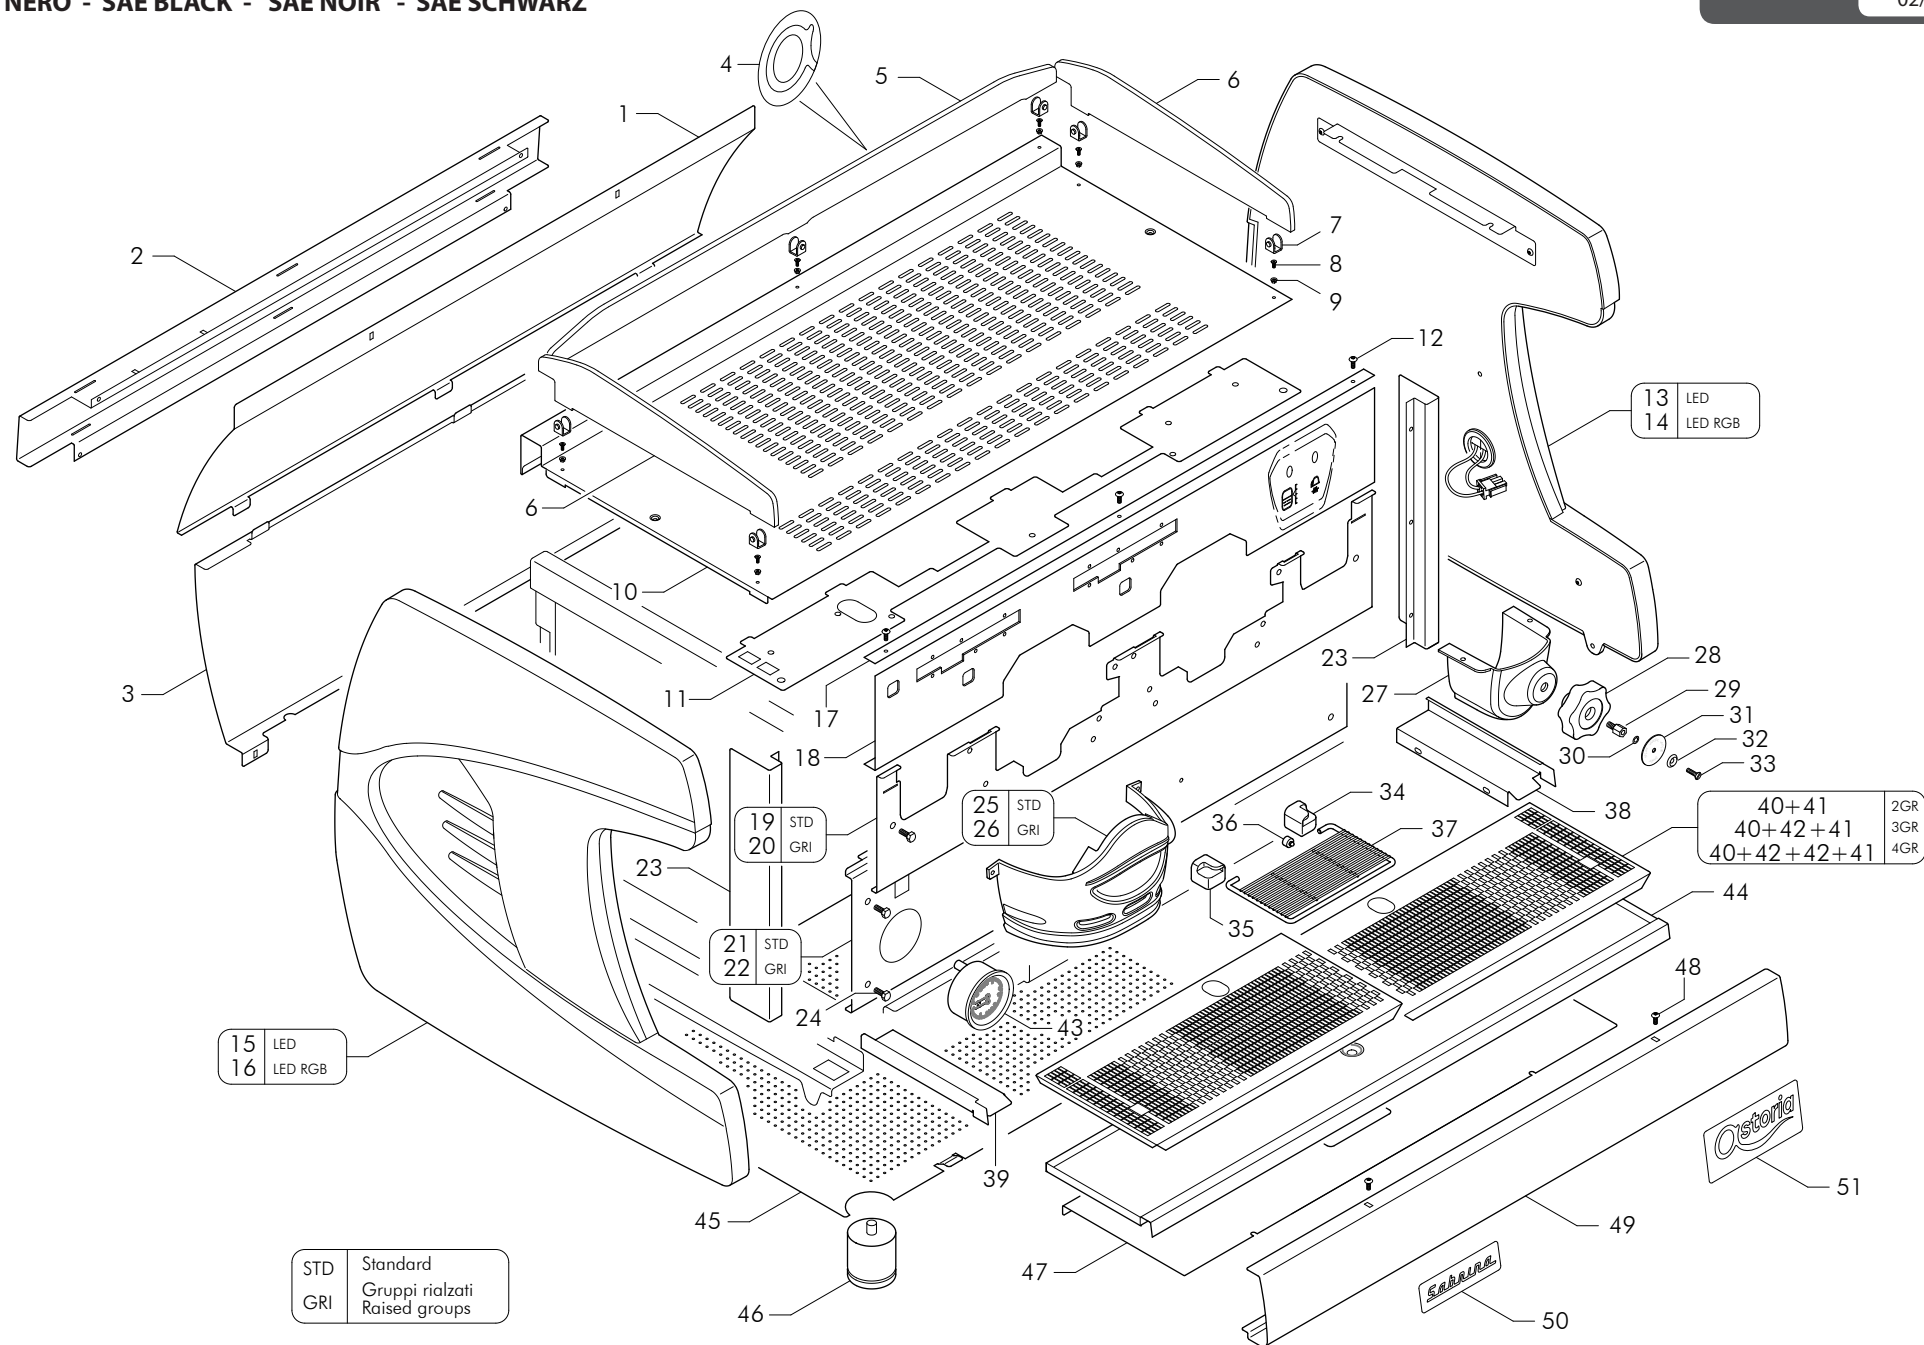

SAE NERO - SAE BLACK - SAE NOIR - SAE SCHWARZ