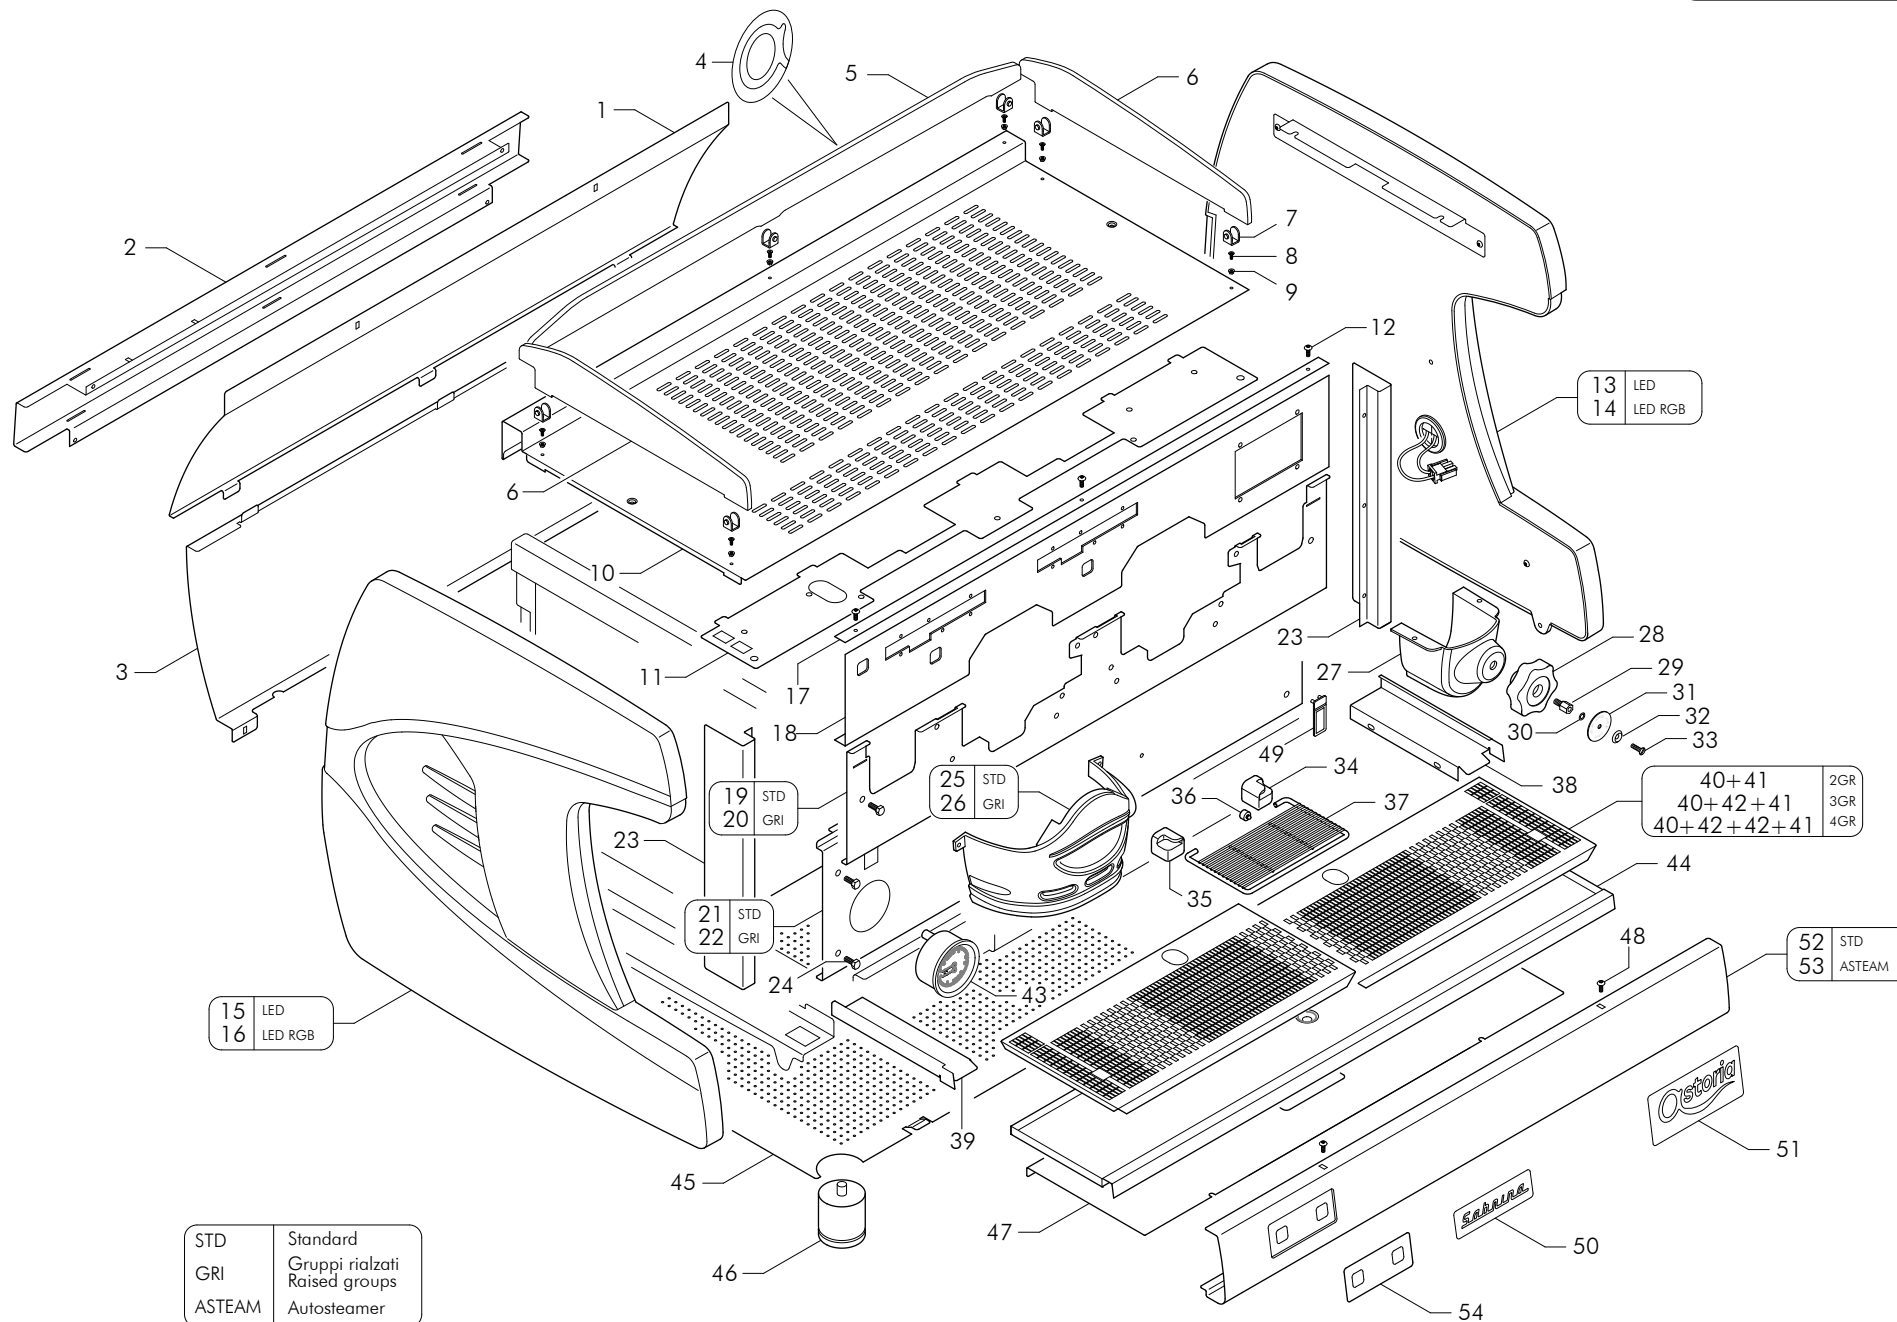

DISPLAY MARRONE - DISPLAY BROWN - DISPLAY MARRON - DISPLAY BRAUNES