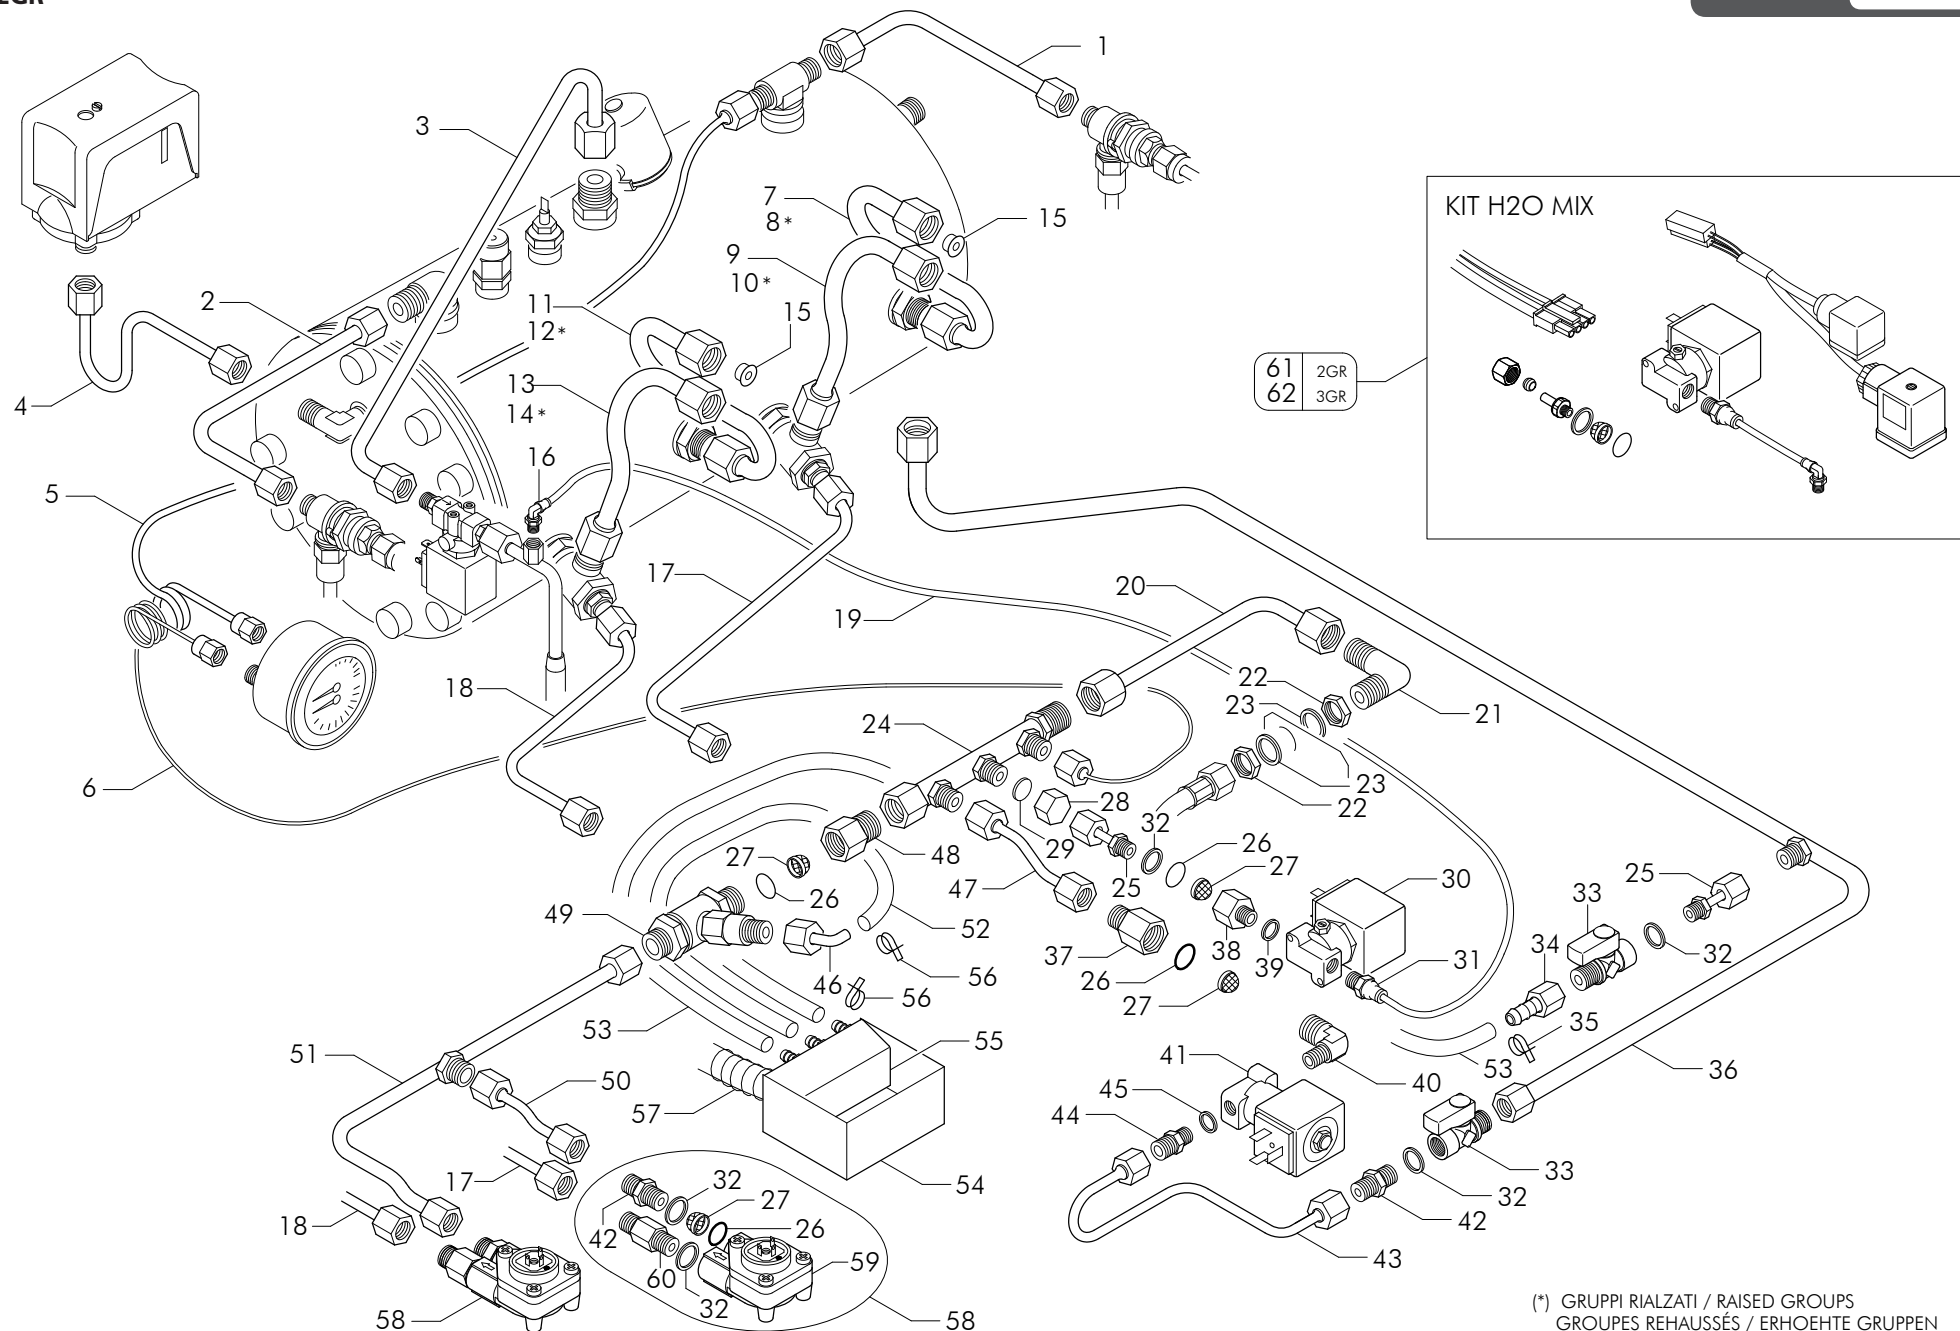

(*) GRUPPI RIALZATI / RAISED GROUPS
GROUPES REHAUSSÉS / ERHOEHTE GRUPPEN

SAE 2GR

Pos.	Code	Food	Descrizione - IT -	Description - EN -	Description - FR -	Beschreibung - DE -
1	4952004502	●	TUBO D-8 L.320	TUBE D-8 L.320	TUYAU D-8 L.320	ROHR D-8 L.320
2	4952004501	●	TUBO D-8 L.320	TUBE D-8 L.320	TUYAU D-8 L.320	ROHR D-8 L.320
3	4952004506	●	TUBO D-8 L.285	TUBE D-8 L.285	TUYAU D-8 L.285	ROHR D-8 L.285
4	4652003932	●	TUBO D-6 L.165	TUBE D-6 L.165	TUYAU D-6 L.165	ROHR D-6 L.165
5	4952000110	●	TUBO D-4 L.730	TUBE D-4 L.730	TUYAU D-4 L.730	ROHR D-4 L.730
6	4652003057	●	TUBO D-2 L.1000	TUBE D-2 L.1000	TUYAU D-2 L.1000	ROHR D-2 L.1000
7	4952003934	●	TUBO D-10 L.210	TUBE D-10 L.210	TUYAU D-10 L.210	ROHR D-10 L.210
8	4952000487	●	TUBO D-10 L.205	TUBE D-10 L.205	TUYAU D-10 L.205	ROHR D-10 L.205
9	4952000245	●	TUBO D-10 L.165	TUBE D-10 L.165	TUYAU D-10 L.165	ROHR D-10 L.165
10	4952000488	●	TUBO D-10 L.200	TUBE D-10 L.200	TUYAU D-10 L.200	ROHR D-10 L.200
11	4952000214	●	TUBO D-10 L.195	TUBE D-10 L.195	TUYAU D-10 L.195	ROHR D-10 L.195
12	4952001564	●	TUBO D-10 L.230	TUBE D-10 L.230	TUYAU D-10 L.230	ROHR D-10 L.230
13	4952000272	●	TUBO D-10 L.135	TUBE D-10 L.135	TUYAU D-10 L.135	ROHR D-10 L.135
14	4952000490	●	TUBO D-10 L.180	TUBE D-10 L.180	TUYAU D-10 L.180	ROHR D-10 L.180
15	4923294001	●	STROZZATURA RICIRCOLO GR CTS D 2,5	CTS UNIT D 2,5 RECIRC. NECK	ETRANGLEMENT RECYCLAGE GR.D-2,5	ENGSTELLE UMWALZUNG D.2,5
15	4923294002	●	STROZZATURA RICIRCOLO GR CTS D.3	CTS UNIT D.3 RECIRC. NECK	ETRANGLEMENT RECYCLAGE GR. D.3	ENGSTELLE UMWALZUNG D.3
15	4923294003	●	STROZZATURA RICIRCOLO GR CTS D 4	CTS UNIT D 4 RECIRC. NECK	ETRANGLEMENT RECYCLAGE GR.D.4	ENGSTELLE UMWALZUNG D.4
15	4923294004	●	STROZZATURA RICIRCOLO GR CTS D 5	CTS UNIT D 5 RECIRC. NECK	ETRANGLEMENT RECYCLAGE GR.D.5	ENGSTELLE UMWALZUNG D.5
16	23229107	●	RACCORDO RAPIDO -L- 1/8M	CONNECTOR -L- 1/8M D-4	RACCORD -L- 1/8M D-4	ANSCHLUSS -L- 1/8M D-4
17	4652000402	●	TUBO D-6 L.395	TUBE D-6 L.395	TUYAU D-6 L.395	ROHR D-6 L.395
18	4652000403	●	TUBO D-6 L.310	TUBE D-6 L.310	TUYAU D-6 L.310	ROHR D-6 L.310
19	15452001	●	TUBO TEFLON D-2,5x4	TUBE TEFLON D-2,5x4	TUYAU TEFLON D 2,5X24	TEFLONROHR D 2,5x4
20	4652004510	●	TUBO D-8 L.65	TUBE D-8 L.65	TUYAU D-8 L.65	ROHR D-8 L.65
21	4643067	●	RACCORDO "L" 3/8x3/8	3/8X3/8 L FITTING	RACCORD L 3/8x3/8	ANSCHLUSS L 3/8x3/8
22	25356		CONTRODADO OTTONE 3/8	BRASS LOCK NUT 3/8	CONTRE-ECROU LAITON 3/8	MESSING-GEGENMUTTER 3/8
23	25651		RONDELLA OTTONE 3/8	BRASS WASHER 3/8	RONDELLE LAITON 3/8	MESSINGSCHIBE 3/8
24	4656136004	●	BLOCCO DISTRIBUZIONE	DISTRIBUTION BLOCK 2-3-4GR	BLOC DISTRIBUTION 2-3-4GR	BLOCK VERTEILER 2-3-4GR
25	83811045R	●	KIT ADATTATORE+DADO+BICONO	KIT ADAPT.+NUT+BICONE	KIT ADAPT.+ECROU+BICONO	KIT ADAPTER+MUTTER+BICONO
26	12312	●	GUARNIZIONE OR	O RING	JOINT OR	OR DICHTUNG
27	10254	●	FILTRO ACCIAIO 160-200 MESH	STEEL FILTER 160-200 MESH	FILTRE EN ACIER 160-200 MESH	STAHLFILTER 160-200 MESH
28	25782		TAPPO FEMMINA 1/4 GAS	1/4 GAS FEMALE TAP	BOUCHON FEMELLE 1/4 GAZ	INNENANSCHLUSSSTOPSEL 1/4 GAS
29	12007	●	GUARNIZIONE KLINGERSIL4400	KLINGERSIL4400 SEAL	JOINT KLINGERSIL4400	DICHTUNG KLINGER SIL4400
30	4918161700	●	ELETTROV.REGOL.PORTATA 110-120V/50-60Hz	SOL.VALVE 110-120V/50-60HZ	ELECTROVANNE 110-120V/50-60HZ	MAGNETVENTIL 110-120V-50-60HZ
30	4918161701	●	ELETTROVALVOLA REGOLAZ.PORTATA 220-240V/50-60Hz	SOL.VALVE 220-240V/50-60HZ	ELECTROVANNE 220-240V/50-60HZ	MAGNETVENTIL 220-240V/50-60HZ
31	23229004	●	RACCORDO RAPIDO DRITTO 1/8M CIL D-4	CONNECTOR 1/8M D-4	RACCORD 1/8M D-4	ANSCHLUSS 1/8M D-4
32	12153003	●	GUARNIZIONE RAME 1/4 Sp.2	GASKET 1/4 Sp.2 COPPER	JOINT CUIVRE 1/4 Sp.2	KUPFERDICHTUNG 1/4 Sp.2