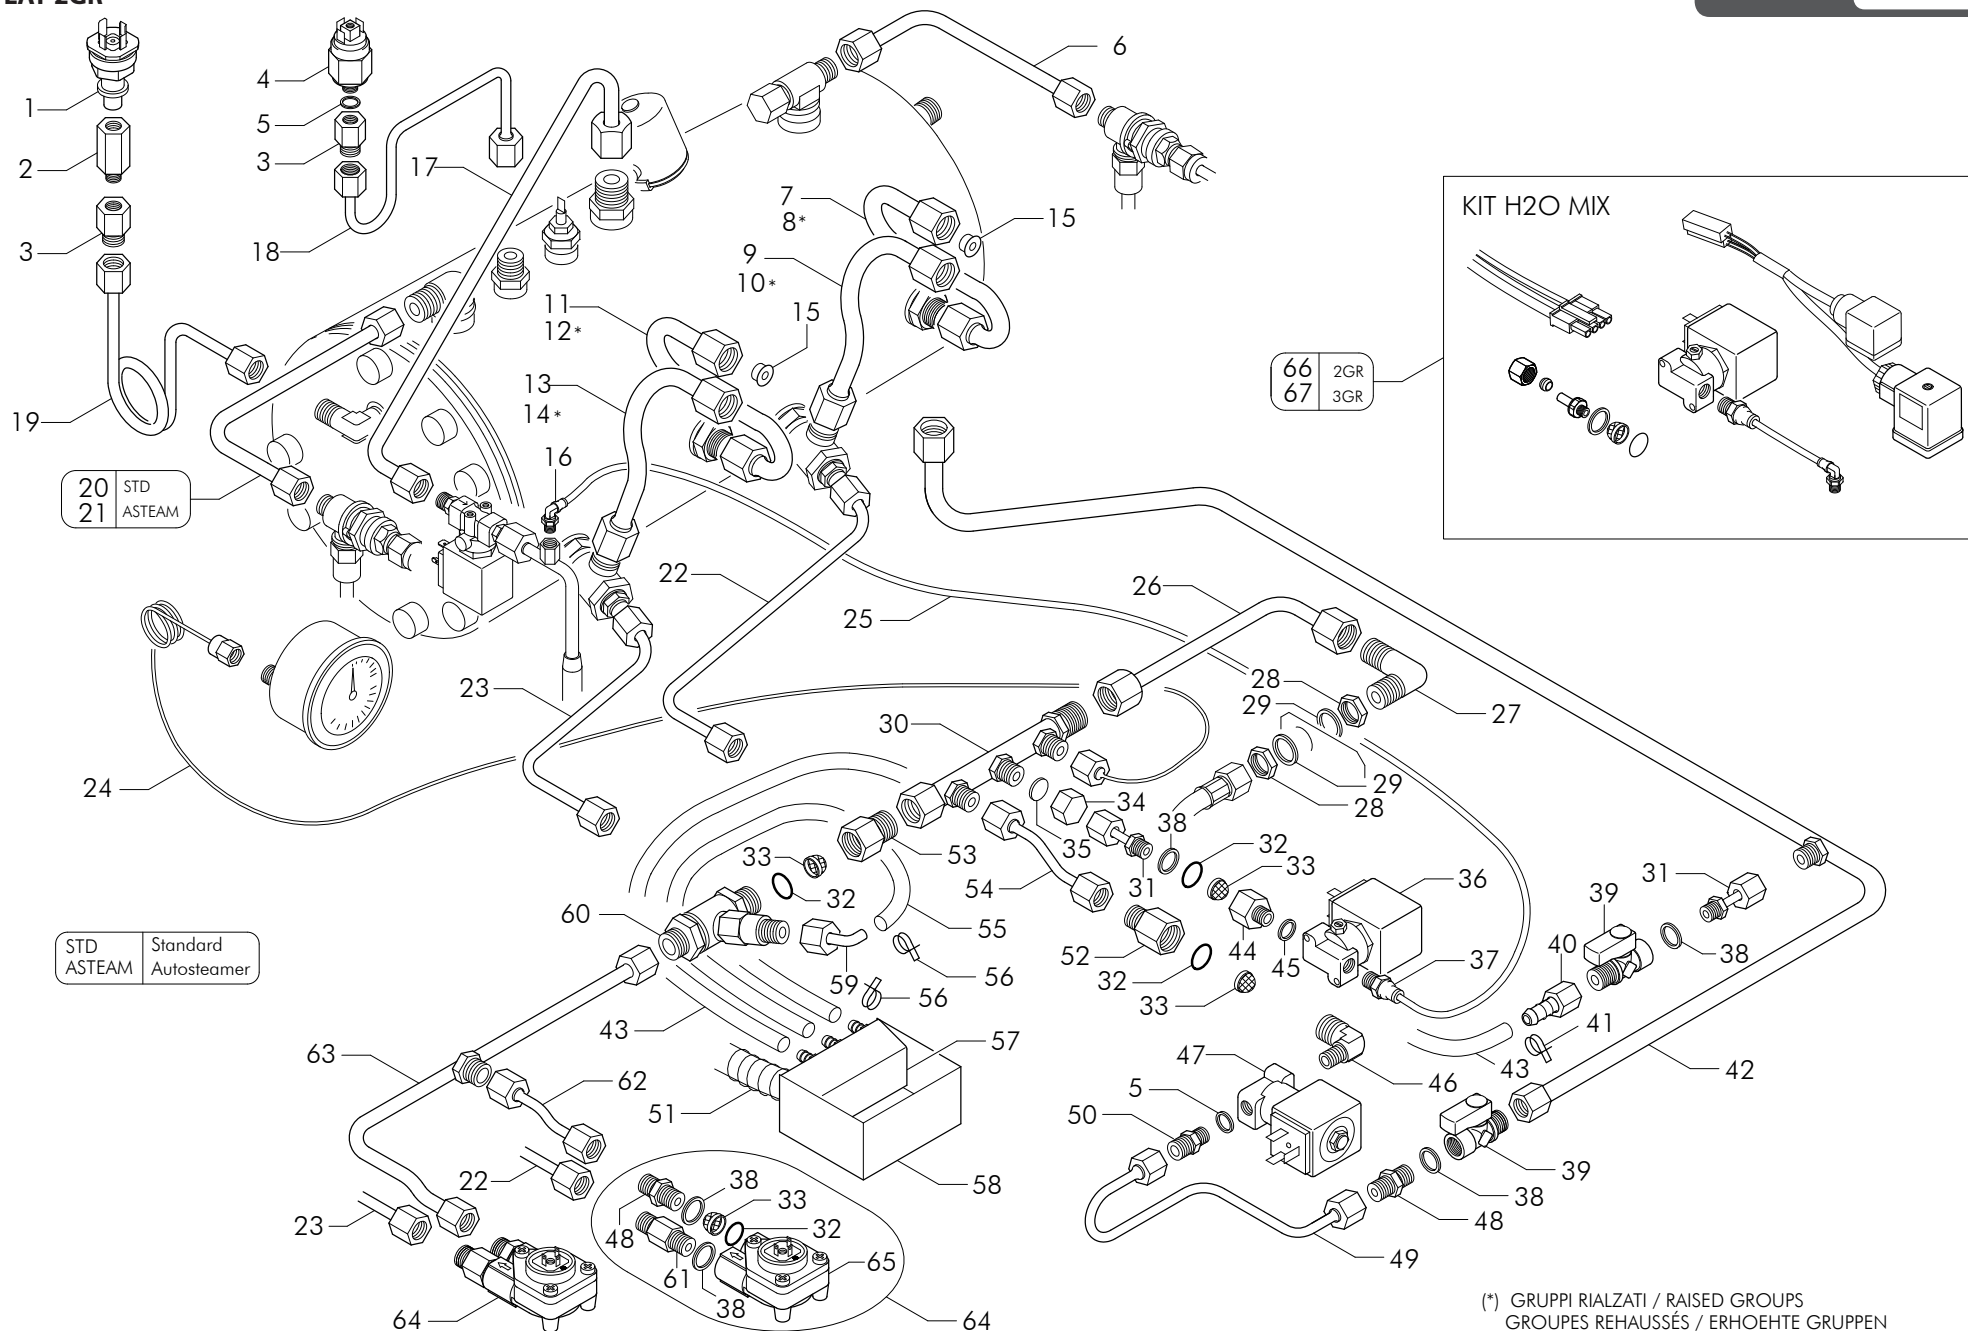

DISPLAY 2GR

DISPLAY 2GR