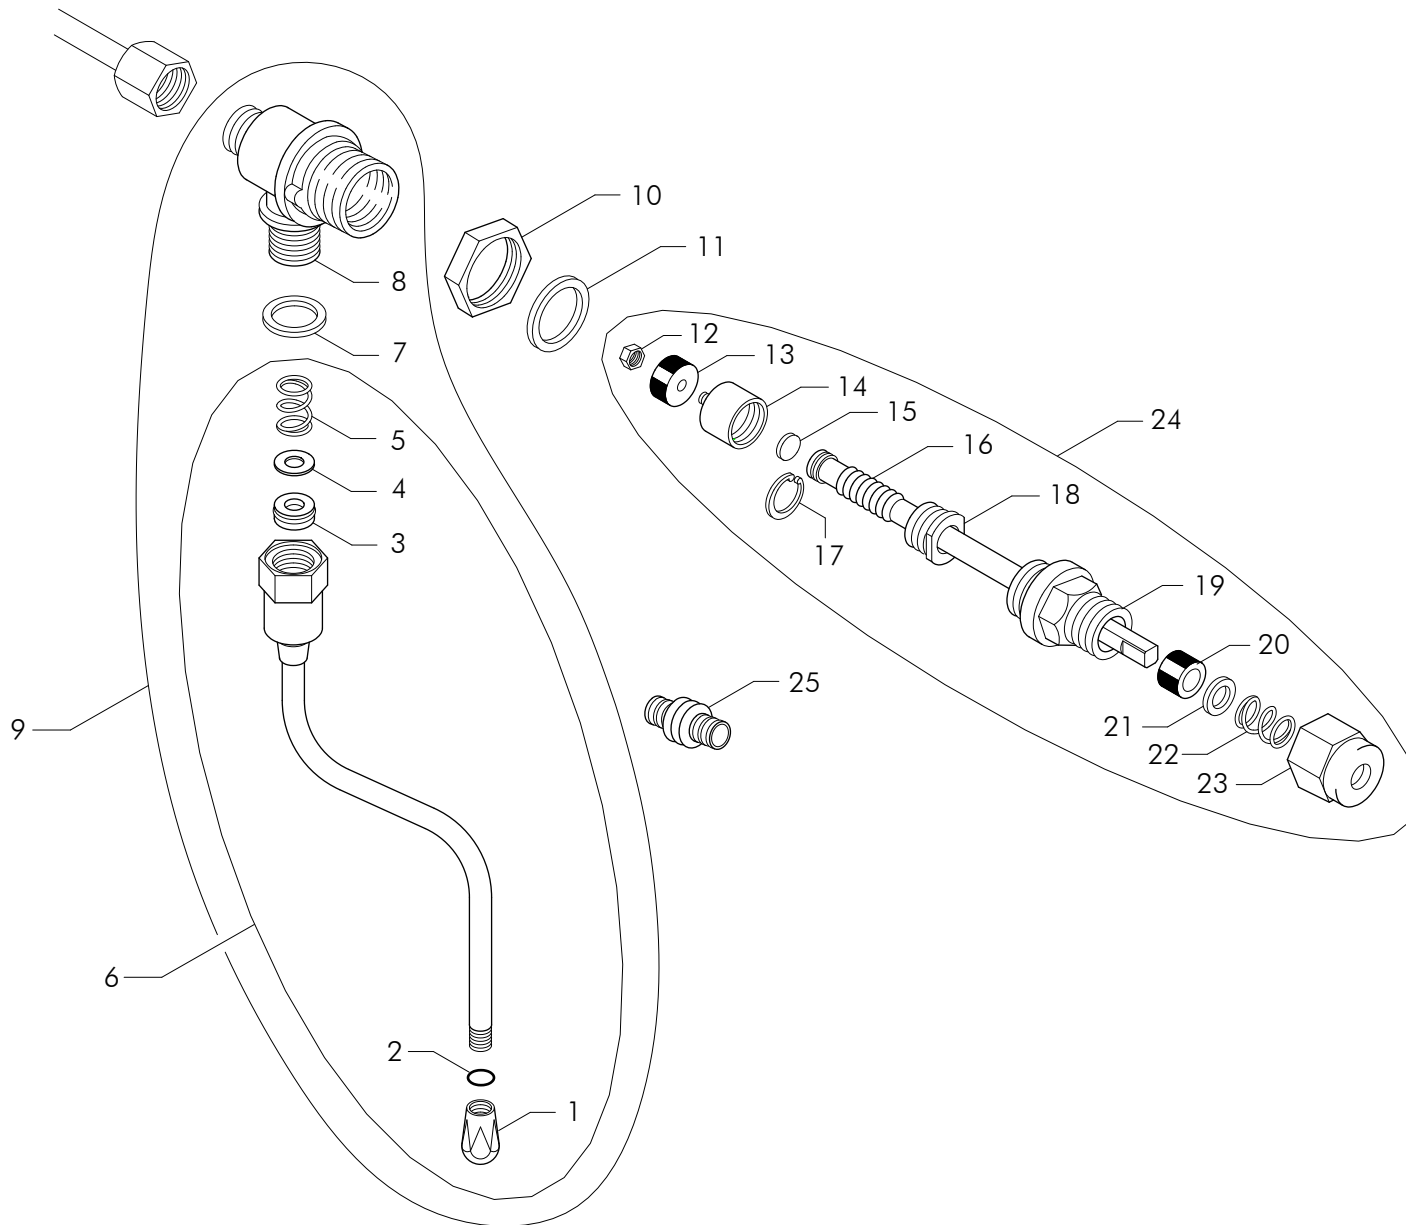

VAPORE - STEAM - VAPEUR - DAMPF

Pos.	Code	Food	Descrizione - IT -	Description - EN -	Description - FR -	Beschreibung - DE -
1	25763080	●	SPRUZZATORE VAPORE 4 FORI TUBO D.8	STEEL STEAM SPRAYER	VAPORISATEUR INOX	STAHLDAMPFER
2	12662000	●	GUARNIZIONE SPRUZZATORE	GASKET OR	JOINT OR	DICHTUNG OR
3	12661	●	GUARNIZIONE OR CON LUNETTA P.MOLLA 10 PZ	OR REST FOR ST.STEEL STEAM PIPE 10 PCS	OR LUNETTE P.PRESSORT TUYAU VAP. INOX 10 PCES	HALBE OR-DICHT.F.FEDER DAMPFROHR ED 10 ST
4	23260018	●	RONDELLA ELASTICA D-14,2 Sp.1	WASHER D-14,2	RONDELLE D-14,2	SCHEIBE D-14,2
5	10465001	●	MOLLA De 11,4 Df1,7 AISI 302	STEAM SPRING S.STEEL	RESSORT AISI	DAMPF HAHNFEDEN STAHL
6	25763091	●	TUBO VAPORE D.8	TUBE STEAM D.8	TUYAU VAPEUR D.8	DAMPFROHRSATZ D-8
7	12010	●	GUARNIZIONE TEFLON ACQUA/VAPORE 20x17x2 10 PZ	PIPE GASKET TEFLON 20x17x2 10 PCS	JOINT TUYAU TEFLON EAU/VAP TEFLON 20x17x2 10 PCES	TEFLON-DICHTUNG WASSER/VAP 20x17x2 10 ST
8	4953003	●	CORPO RUBINETTO	TAP BODY	CORPS DE ROBINET	HAHNKORPER
9	4925763097	●	TUBO VAPORE INOX D-8	STEAM PIPE S.STEEL D-8	TUYAU VAPEUR INOX D-8	DAMPFROHR STAHL D-8
10	25384		DADO OTTONE M26x1.5	BRASS NUT 26X1.5	ECROU LAITON 26X1.5	MESSING-MUTTER 26X1.5
11	12158	●	GUARNIZIONE 26x20.5x2	GASKET 26x20.5x2	JOINT 26x20.5x2	DICHTUNG 26x20.5x2
12	23050		DADO OTTONE M3	BRASS NUT M3	ECROU LAITON M3	MESSING-MUTTER M3
13	12203	●	GUARNIZIONE HNBR 15x4x4 10 PZ	RUBBER GASKET 15x4x4 10 PCS	JOINT EN CAOUTCHOUC 15X4X4 10 PCES	GUMMIDICHTUNG 15x4x4 10 ST
14	4925616	●	PISTONCINO RUBINETTO	TAP JUMPER	PISTON ROBINET	HAHNKOLBEN
15	25655052	●	DISCHETTO ASTA RUBINETTO	DISKETTE TAP ROS	DISQUETTE TIGE ROBINET	DISKETTE
16	25312005	●	ASTA RUBINETTO CROMATA CORSA RIDOTTA	CHROMED TAP ROD	TIGE ROBINET CHROME	VERCHROMTE HAHNSTANGE
17	10001	●	ANELLO ARRESTO D6 INOX	STEEL CIRCLIP	CIRCLIP INOX	STAHLHALTENRING
18	4925461	●	GHIERA RUBINETTO	TAP RING NUT	EMBOUT ROBINET	HAHNZWINGE
19	4925678001	●	RACCORDO RUBINETTO	TAP FITTING	RACCORD ROBINET	HAHNANSCHLUSSTUCK
20	12204	●	GUARNIZIONE GOMMA RUBINETTO 12.5x7.5x9 10 PZ	TAP RUBBER GASKET 12.5x7.5x9 10 PCS	JOINT CAOUTCHOUC ROB. 12.5X7.5X9 10 PCES	HAHNDICHTUNG 12.5x7.5x9 10 ST
21	25655		RONDELLA RUBINETTO	TAP WASHER	RONDELLE ROBINET	HAHNSCHEIBE
22	10452	●	MOLLA RUBINETTO ACQUA/VAPORE N4	WATER/STEAM TAP SPRING N4	RESSORT DE ROBINET EAU-VAPEUR N4	WASSER/DAMPF HAHNFEDER N4
23	25385001		DADO PREMISTOPPA RUBINETTO + RONDELLA	TAP STUFFING NUT	ECROU DE PRESSE-ETOUPE ROBINET	STOPFBUCHSE MUTTER - HAHN
24	4956103101	●	ASSIEME RUBINETTO CORSA LIMITATA L.95	VALVE KIT LIMITED RUN	ENSEMBLE ROBINET EAU/VAPEUR	WASSER/DAMPF ROHRSATZ
25	15296000		GOMMINO ANTISCOTTATURA D-8	ANTI-BURNING RUBBER D-8	ELEMENT ANTI-BRULURE D-8	GUMMI GEGEN VERBRENNUNGEN F. D-8