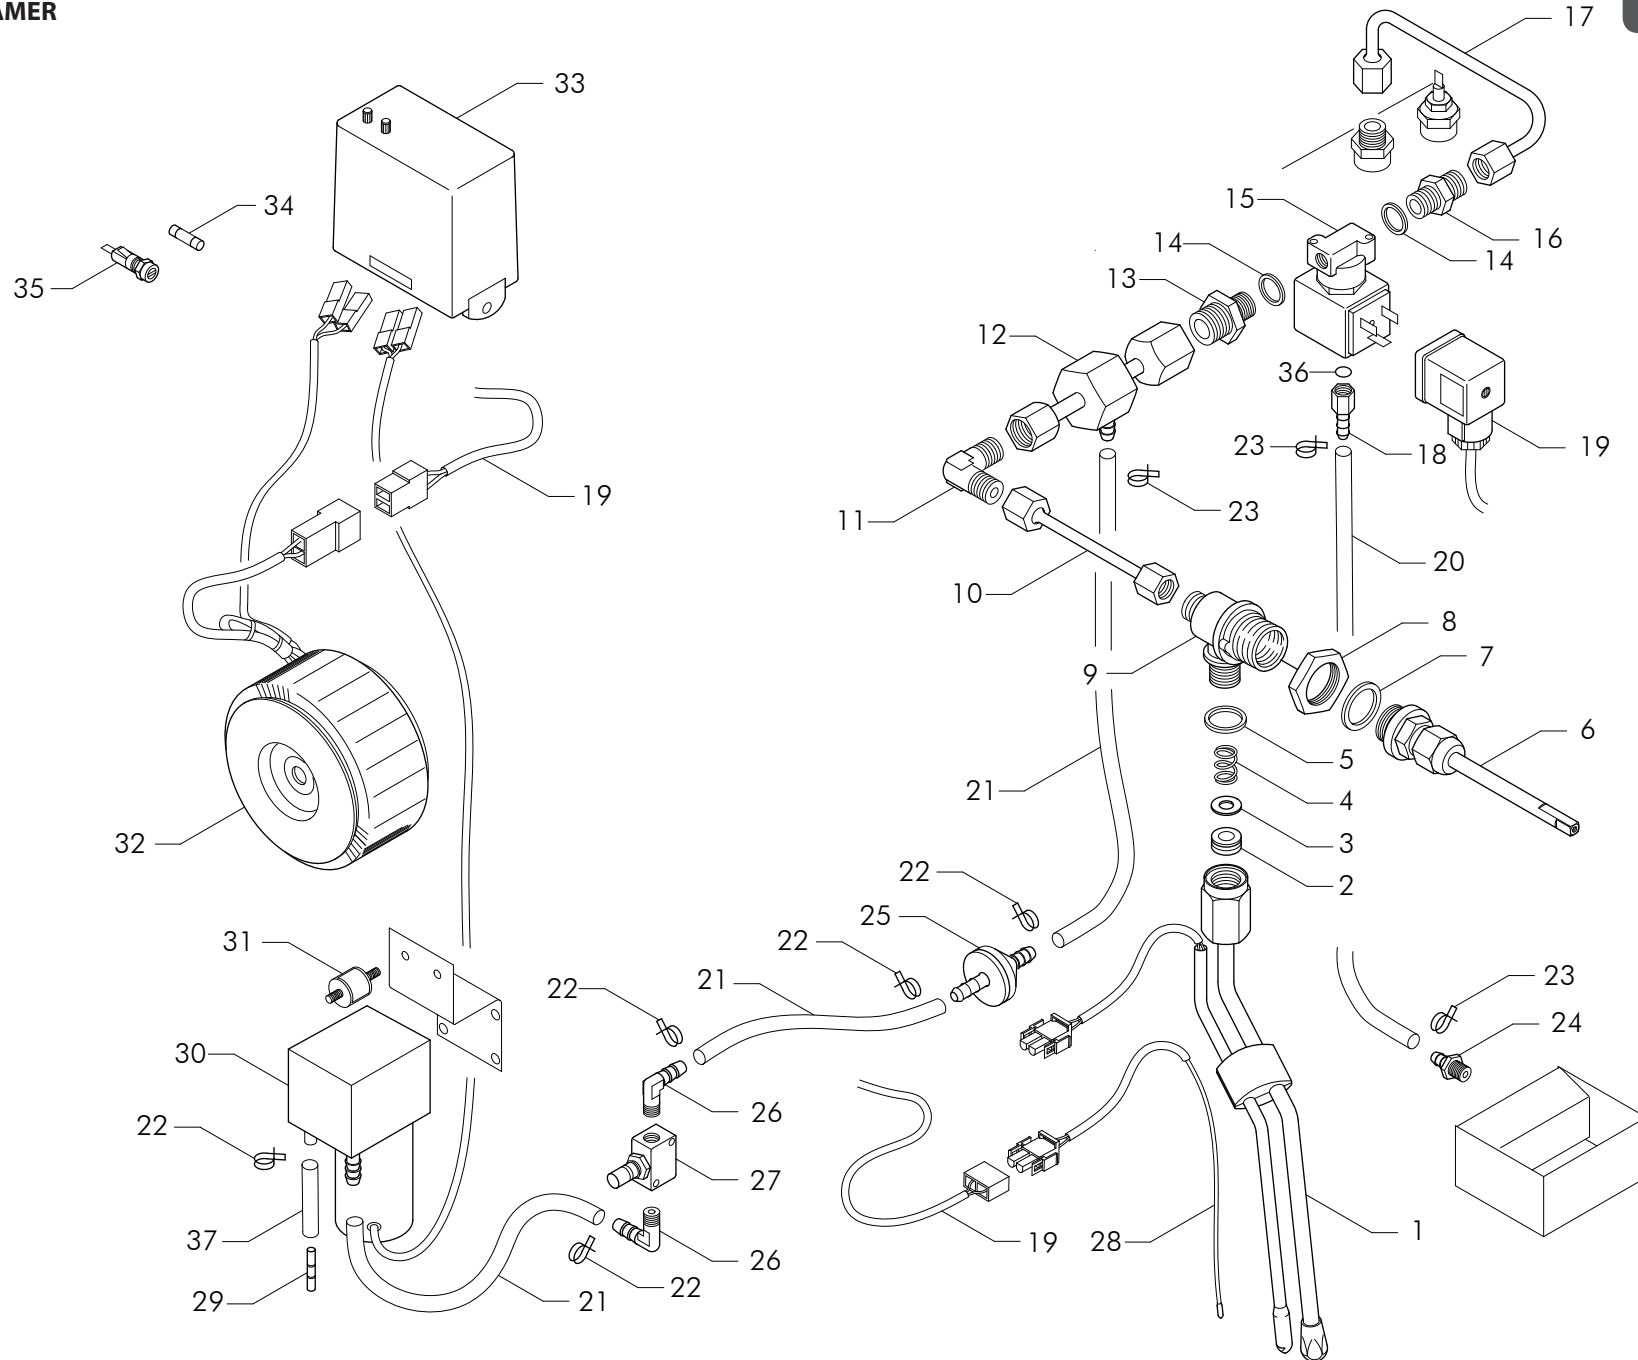

AUTOSTEAMER