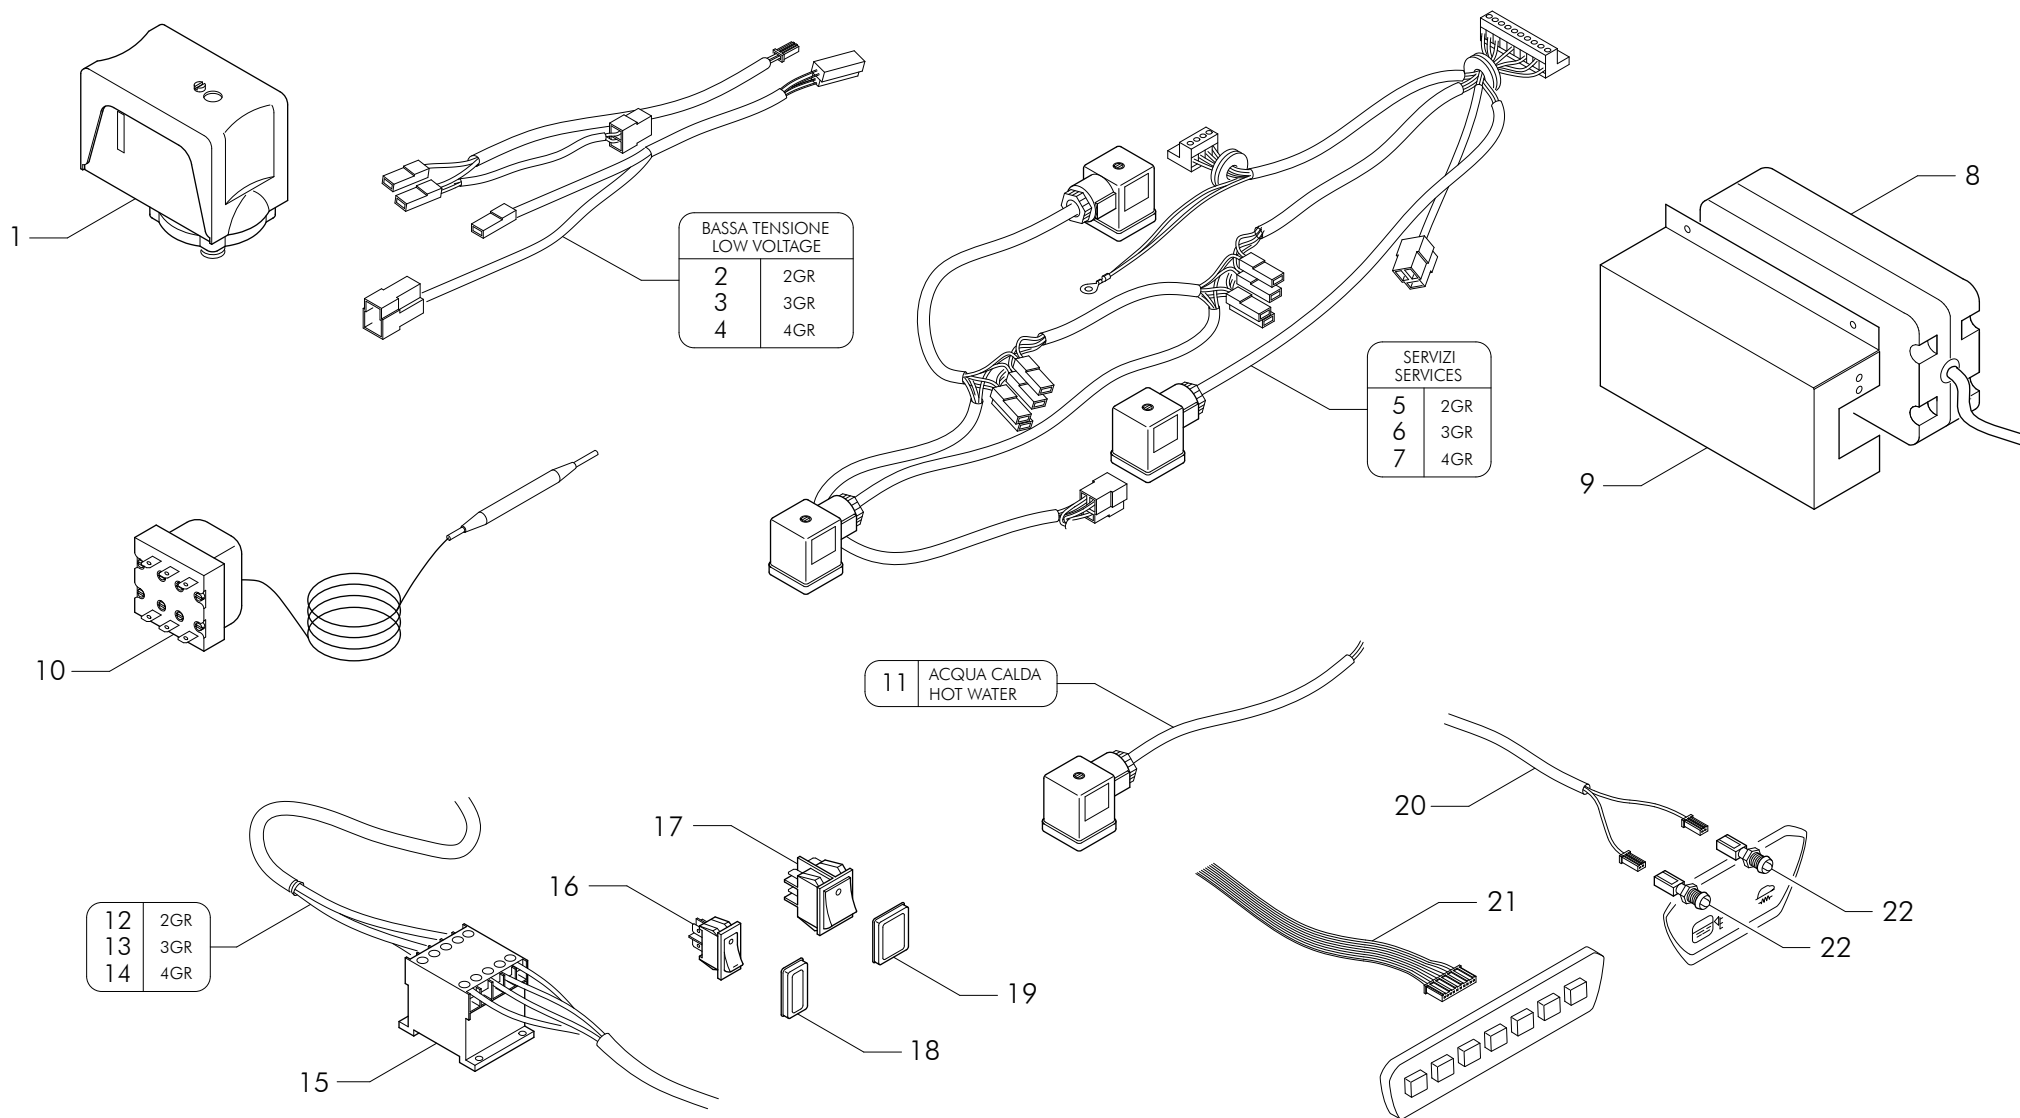

SAE

Pos.	Code	Food	Descrizione - IT -	Description - EN -	Description - FR -	Beschreibung - DE -
1	20150	●	PRESSOSTATO SECCO SIRAI 30A	DRY PRESSURE SWITCH SIRAI 30A	PRESSOSTAT SEC SIRAI 30A	TROCKENDRUCKWACHTER SIRAI 30A
2	22716034		CABLAGGIO BASSA TENSIONE 2GR UL	LOW VOLTAGE CABLE 2GR	CABLE BASSE TENSION 2GR	KABEL LOW VOLTAGE 2GR
3	22716023		CABLAGGIO BASSA TENSIONE 3GR UL	LOW VOLTAGE CABLE 3GR	CABLE BASSE TENSION 3GR	KABEL LOW VOLTAGE 3GR
4	22716035		CABLAGGIO BASSA TENSIONE 4GR UL	LOW VOLTAGE CABLE 4GR	CABLE BASSE TENSION 4GR	KABEL LOW VOLTAGE 4GR
5	22716055		CABLAGGIO SERVIZI SAE/2 UL	CABLE SAE/2	CABLE SAE/2	KABEL SAE/2
6	22716056		CABLAGGIO SERVIZI SAE/3 UL	CABLE SAE/3	CABLE SAE/3	KABEL SAE/3
7	22716060		CABLAGGIO SERVIZI SAE/4+DISPLAY UL	CABLE SAE/4 + DISPLAY	CABLE SAE/4 + DISPLAY	KABEL SAE/4 + DISPLAY
8	18090172		CENTRALINA 230V	CONTROL BOARD 230V	CENTRALE 230V	STEUERUNG 230V
9	78152008		SUPPORTO CENTRALINA	CONTROL UNIT SUPPORT	SUPPORT CENTRALE	STEUERUNG-HALTER
10	20300015		TERMOSTATO 169.C	THERMOSTAT 169.C	THERMOSTAT 169.C	THERMOSTAT 169.C
11	22716025		CABLAGGIO THE MIX SAE/2-3-4	TEA WIRING	CABLAGE TE	TEA VERDRAHTUNG
12	22716041		CABLAGGIO 1PH D-2.5 1/2GR TELERUTTORE	CABLE 1PH D-2.5	CABLE 1PH D-2.5	KABEL 1PH D-2.5
13	22716042		CABLAGGIO 1PH D-4 3/4GR TELERUTTORE	CABLE 1PH D-4	CABLE 1PH D-4	KABEL 1PH D-4
14	22716062		CABLAGGIO 3PH+N D-4 1/2GR RELE'STATICI	CABLE 3PH+N D-4	CABLE 3PH+N D-4	KABEL 3PH+N D-4
15	20299005		TELERUTTORE AF09 25A 230/240V	RELAY SWITCH AF09 25A 230/240V	TELERUPTEUR AF09 25A 230/240V	CONTROL SWITCH AF09 25A 230/240V
16	18371143		INTERRUTTORE NERO	SWITCH BLACK	INTERRUPTEUR NOIR	SCHALTER SCHWARZ
17	18263		INTERRUTTORE BIP. NERO LED LUMIN.ROSSO	BIP. LUMIN. BLACK SWITCH	INTER.BIP.LUMIN. NOIR	ZWEIP.SCHALTER M. SCHWARZ LEUCHE
18	19049001		COPERTURA INTERRUTTORE	SWITCH COVER	PROTECTION INTERRUPTEUR	SCHALTER ABD.
19	19049		COPERTURA INTERRUTTORE	SWITCH COVER	PROTECTION INTERRUPTEUR	SCHALTER ABD.
20	22716037		CABLAGGIO SPIE AEA+SCALDATAZZE	CABLE LIGHT	CABLE LUMIERE	KABEL LICHT
21	22627		CAVO PULSANTIERA 10 POLI 80CM	80 CM CONNECTOR FOR P.BUTTON PANEL	CABLE CLAVIER 10 POLES 80 CM	KABEL BEDIENBL. 10 POLIG 80CM
21	22628		CAVO PULSANTIERA 10 POLI 140CM	140 CM CABLE FOR P.BUTTON PANEL	CABLE CLAVIER 10 POLES 140 CM	KABEL BEDIENBL. 10 POLIG 140CM
22	21026		LED D-5 VERDE	LED D-5 GREEN	LED D-5 VERT	LED D-5 GRUN