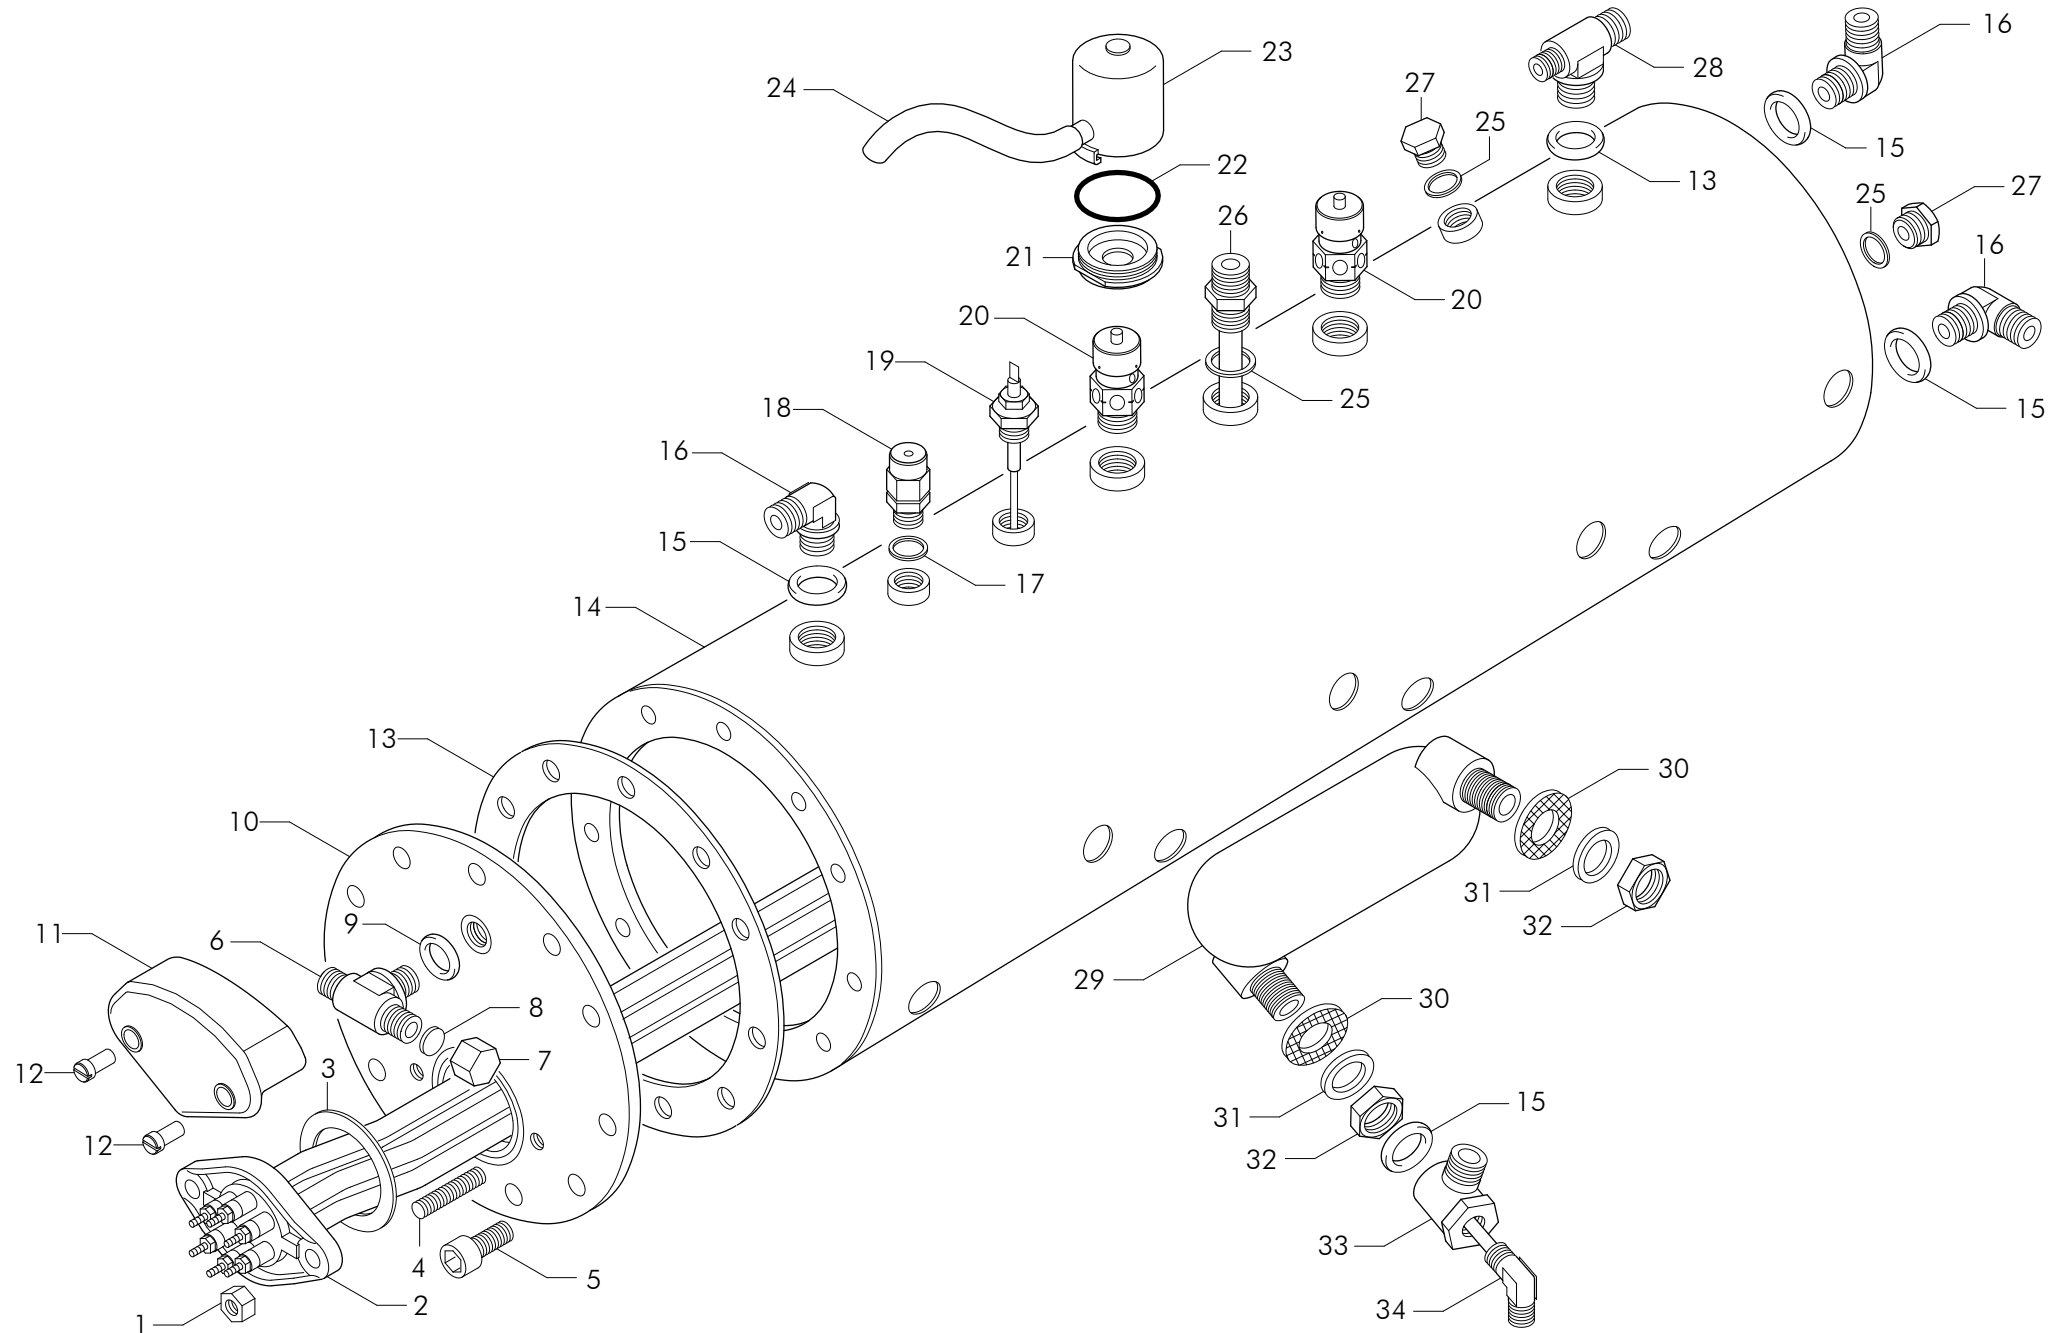

4GR

Pos.	Code	Food	Descrizione - IT -	Description - EN -	Description - FR -	Beschreibung - DE -
1	23049		DADO OTTONE M8	BRASS NUT M8	ECROU LAITON M8	MESSING-SCHRAUBENMUTTER M8
2	4617153	●	RESISTENZA 4GR 6P 230/240V 6000/6530W	HEATING EL. 4GR 220/240V 6530W 6P	RESISTANCE 4GR 220/240V 6530W 6P	HEIZKORPER 4GR 220/240V 6530W 6P
3	12001	●	GUARNIZIONE TEFLON 58x43x2 10 PZ	TEFLON GASKET 58x43x2 10 PCS	JOINT TEFLON 58x43x2 10 PCES	TEFLON DICHTUNG 58x23x2 10 ST
4	23133		PRIGIONIERO INOX 8x40	STAINLESS STEEL BOLT 8x40	VIS INOX 8x40	STAHLSCHRAUBE 8x40 8x40
5	23556		VITETCEI INOX 10x20	STEEL SCREW TCCE 10x20	VIS INOX TCCE 10x20	STAHLSCHRAUBE TCCE 10x20
6	4943060	●	RACCORDO -T- 1/4x1/4x1/4	'T' CONNECTOR 1/4x1/4x1/4	RACCORD 'T' 1/4x1/4x1/4	T'-ANSCHLUSS 1/4X1/4X1/4
7	25782		TAPPO FEMMINA 1/4 GAS	1/4 GAS FEMALE TAP	BOUCHON FEMELLE 1/4 GAZ	INNENANSCHLUSSSTOPSEL 1/4 GAS
8	12007	●	GUARNIZIONE KLINGERSIL4400	KLINGERSIL4400 SEAL	JOINT KLINGERSIL4400	DICHTUNG KLINGER SIL4400
9	12100	●	GUARNIZIONE CU/ALUM 1/4 18.7x13.2x2.5	CU GASKET 1/4 18.7X13.2X2.5	JOINT CU 1/4 18.7X13.2X2.5	CU DICHTUNG 1/4 18.7X13.2x2.5
10	4853011	●	FLANGIA	FLANGE	BRIDE	FLANSCH
11	15514111		PROTEZIONE RESISTENZA	HEATING ELEMENT COVER	COUVRE-RESISTENCE	HEIZKORPERDECKEL
12	15514113		BOCCOLA BLOCCAGGIO PROTEZIONE	BUSHING	BAGUE	BUSHING
13	12003	●	GUARNIZIONE CALDAIA	BOILER GASKET	JOINT CHAUDIERE	KESSELDICHTUNG
14	4662356004	●	CALDAIA 4GR CTS AEA	CTS AEA BOILER 4 UNIT	CHAUDIERE 4GR CTS AEA	HEIZKESSEL 4GR CTS AEA
15	12101	●	GUARNIZIONE RAME 3/8 22x17x3	GASKET COPPER 3/8 22x17x3	JOINT CUIVRE 3/8 22x17x3	KUPFERDICHTUNG 3/8 22x17x3
16	4643052	●	RACCORDO "L" 3/8	CONNECTOR 'L' 3/8	RACCORD 'L' 3/8	ANSCHLUSS 'L' 3/8
17	12153003	●	GUARNIZIONE RAME 1/4 Sp.2	GASKET 1/4 Sp.2 COPPER	JOINT CUIVRE 1/4 Sp.2	KUPFERDICHTUNG 1/4 Sp.2
18	4956150	●	VALVOLA ANTIRISUCCHIO V.A.R.	ANTI-EDDY VALVE V.A.R.	SOUPAPE ANTI-DEPRESSION V.A.R.	VENTIL UNTERDRUCKFREI V.A.R.
19	4820251	●	SONDA LIVELLO L.125	LEVEL PROBE L.125	JAUG L.125	PEGELFUHLER L.125
20	4620352002	●	VALVOLA DI SICUREZZA *CE*	*CE* SAFETY VALVE	SOUPAPE DE SECURITE *CE*	SICHERHEITSVENTIL *CE*
21	15006001		FLANGIA VALVOLA SICUREZZA	FLANGE VALVE	JOINT VANNE	FLANSCH VENTIL
22	12300000	●	GUARNIZIONE OR	GASKET O RING	JOINT OR	OR DICHTUNG
23	56009980	●	ASSIEME PROTEZIONE VALVOLE SICUREZZA	UNIT PROTECTION VALVE	ENSEMBLE PROTECTION VANNE	SATZ-SCHUTZGITTER VENTIL
24	15478002	●	TUBO SILICONE 8x11 L.70cm	SILICONE TUBE 8x11 L.70cm	TUYAU SILICONE 8x11 L.70cm	SILIKONROHR 8x11 L.70cm
25	12154	●	GUARNIZIONE CU 3/8 22x17x1.5	GASKET COPPER 3/8 22x17x1,5	JOINT CUIVRE 3/8 22x17x1.5	KUPFERDICHTUNG 3/8 22x17x1.5
26	4952001612	●	TUBO D-10 L.115	TUBE D-10 L.115	TUYAU D-10 L.115	ROHR D-10 L.115
27	4925785	●	TAPPO MASCHIO 3/8	MALE CAP 3/8	BOUCHON MALE 3/8	STOPFEN 3/8
28	4943033	●	RACCORDO "T" 3/8x3/8x1/4	3/8x3/8x1/4 T FITTING	RACCORD "T" 3/8x3/8x1/4	ANSCHLUSS 3/8x3/8x1/4 T
29	4663200004	●	SCAMBIATORE CTS D80 ECO	EXCHANGER WITH THERMOS.CIRCOLATI D-80	ECHANG.CIRCUL.A THERMOSIPHON D-80	AUSTAUSCHER MIT ROHREN D-80
30	12005	●	GUARNIZIONE 28x18.3x2	GASKET 28X17X2	JOINT 28X17X2	DICHTUNG 28x17x2
31	25651		RONDELLA OTTONE 3/8	BRASS WASHER 3/8	RONDELLE LAITON 3/8	MESSINGSCHIEBE 3/8
32	25356		CONTRODADO OTTONE 3/8	BRASS LOCK NUT 3/8	CONTRE-ECROU LAITON 3/8	MESSING-GEGENMUTTER 3/8
33	4943030001	●	RACCORDO INIETTORE 3/8Fx3/8Mx14F	3/8Fx3/8Mx14F INJECTOR FITTING	RACC. INJECTEUR 3/8Fx3/8Mx14F	ANSCHLUSS EINSPRITZER 3/8Fx3/8Mx14F
34	4952000410	●	TUBO D-6 L.85	TUBE D-6 L.85	TUYAU D-6 L.85	ROHR D-6 L.85