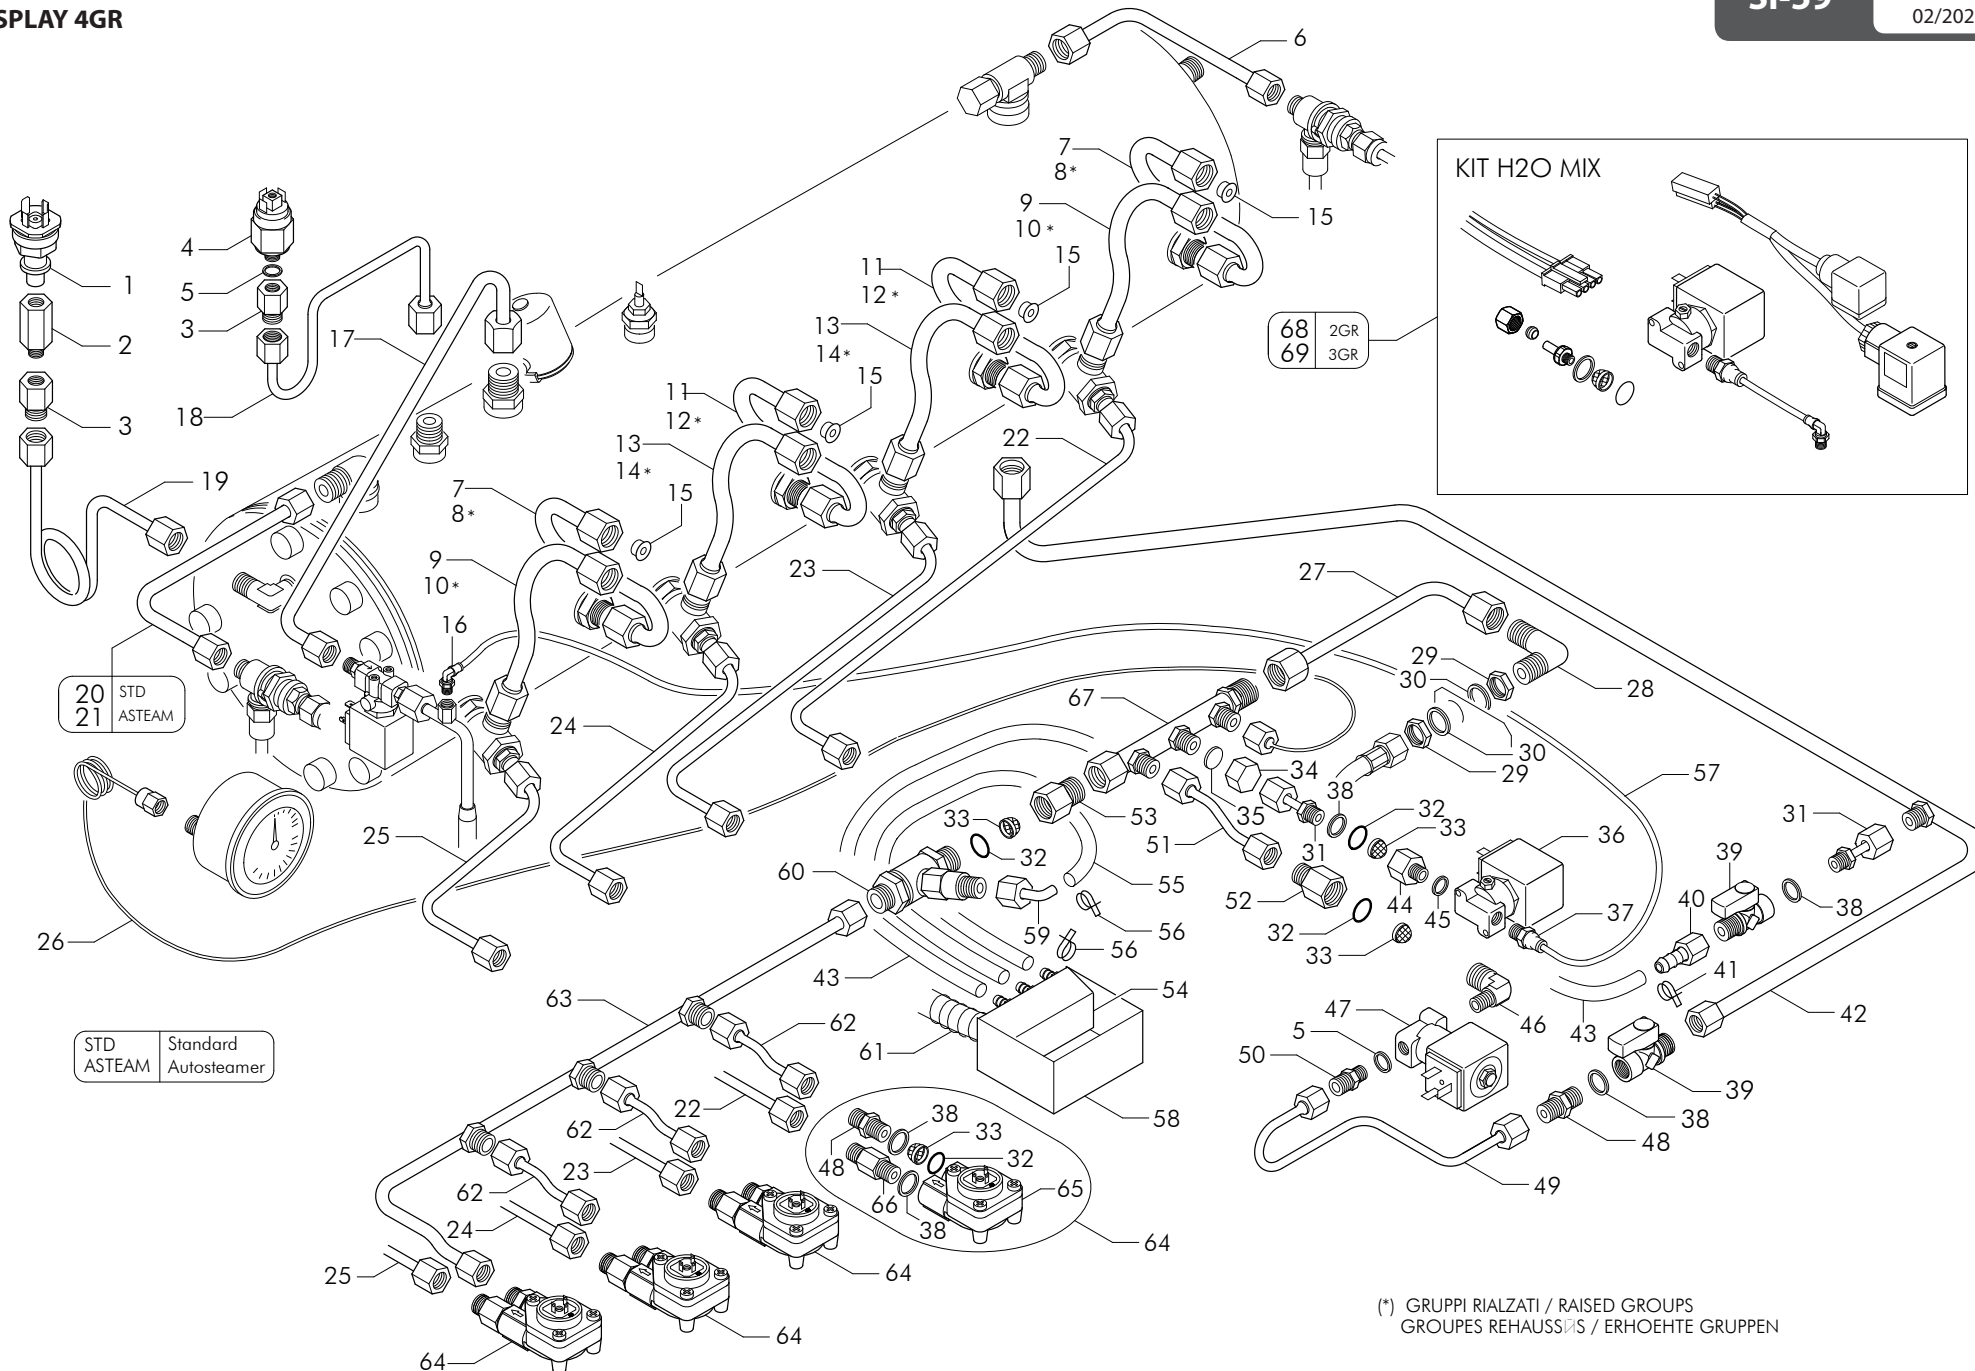

DISPLAY 4GR

Pos.	Code	Food	Descrizione - IT -	Description - EN -	Description - FR -	Beschreibung - DE -
1	1825051	●	TRASDUTTORE PRESSIONE CALDAIA	BOILER PRESSURE TRANSMITTER	TRANSMETTEUR DE PRESSION CHAUDIERE	DRUCKMESSUMFORMER KESSEL
2	4925743002	●	RIDUZIONE 1/4Fx1/4M	REDUCTION 1/4Fx1/8M	REDUCTION 1/4Fx1/8M	REDUKTION 1/4Fx1/8M
3	4925743001	●	RIDUZIONE 1/4Mx1/8F	REDUCTION 1/4Mx1/8F	REDUCTION 1/4Mx1/8F	REDUKTION 1/4Mx1/8F
4	20158	●	PRESSOSTATO N.C. 1/8	PRESSURE SWITCH N.C.	PRESSOSTAT N.C. 1/8	DRUCKWACHTER N.C. 1/8
5	12151	●	GUARNIZIONE RAME 1/8 13x10.2x1.5	COPPER GASKET	JOINT CUIVRE	KUPFERDICHTUNG
6	4952004502	●	TUBO D-8 L.320	TUBE D-8 L.320	TUYAU D-8 L.320	ROHR D-8 L.320
7	4952003934	●	TUBO D-10 L.210	TUBE D-10 L.210	TUYAU D-10 L.210	ROHR D-10 L.210
8	4952000487	●	TUBO D-10 L.205	TUBE D-10 L.205	TUYAU D-10 L.205	ROHR D-10 L.205
9	4952000245	●	TUBO D-10 L.165	TUBE D-10 L.165	TUYAU D-10 L.165	ROHR D-10 L.165
10	4952000488	●	TUBO D-10 L.200	TUBE D-10 L.200	TUYAU D-10 L.200	ROHR D-10 L.200
11	4952000214	●	TUBO D-10 L.195	TUBE D-10 L.195	TUYAU D-10 L.195	ROHR D-10 L.195
12	4952000489	●	TUBO D-10 L.240	TUBE D-10 L.240	TUYAU D-10 L.240	ROHR D-10 L.240
13	4952000272	●	TUBO D-10 L.135	TUBE D-10 L.135	TUYAU D-10 L.135	ROHR D-10 L.135
14	4952000490	●	TUBO D-10 L.180	TUBE D-10 L.180	TUYAU D-10 L.180	ROHR D-10 L.180
15	4923294001	●	STROZZATURA RICIRCOLO GR CTS D 2,5	CTS UNIT D 2,5 RECIRC. NECK	ETRANGLEMENT RECYCLAGE GR.D-2,5	ENGSTELLE UMWALZUNG D.2,5
15	4923294002	●	STROZZATURA RICIRCOLO GR CTS D.3	CTS UNIT D.3 RECIRC. NECK	ETRANGLEMENT RECYCLAGE GR. D.3	ENGSTELLE UMWALZUNG D.3
15	4923294003	●	STROZZATURA RICIRCOLO GR CTS D 4	CTS UNIT D 4 RECIRC. NECK	ETRANGLEMENT RECYCLAGE GR.D.4	ENGSTELLE UMWALZUNG D.4
15	4923294004	●	STROZZATURA RICIRCOLO GR CTS D 5	CTS UNIT D 5 RECIRC. NECK	ETRANGLEMENT RECYCLAGE GR.D.5	ENGSTELLE UMWALZUNG D.5
16	23229107	●	RACCORDO RAPIDO -L- 1/8M	CONNECTOR -L- 1/8M D-4	RACCORD -L- 1/8M D-4	ANSCHLUSS -L- 1/8M D-4
17	4952004506	●	TUBO D-8 L.285	TUBE D-8 L.285	TUYAU D-8 L.285	ROHR D-8 L.285
18	4952004514	●	TUBO D-6 L.315	TUBE D-8 L.315	TUYAU D-6 L.315	ROHR D-6 L.315
19	4952004517	●	TUBO D-6 L.280	TUBE D-6 L.280	TUYAU D-6 L.280	ROHR D-6 L.280
20	4952004501	●	TUBO D-8 L.320	TUBE D-8 L.320	TUYAU D-8 L.320	ROHR D-8 L.320
21	4952000731	●	TUBO D-8 L.38	TUBE D-8 L.38	TUYAU D-8 L.38	ROHR D-8 L.38
22	4652000682	●	TUBO D-2 L.1450	TUBE D-2 L.1450	TUYAU D-2 L.1450	ROHR D-2 L.1450
23	4952000415	●	TUBO D-6 L.530	TUBE D-6 L.530	TUYAU D-6 L.530	ROHR D-6 L.530
24	4652000402	●	TUBO D-6 L.395	TUBE D-6 L.395	TUYAU D-6 L.395	ROHR D-6 L.395
25	4652000403	●	TUBO D-6 L.310	TUBE D-6 L.310	TUYAU D-6 L.310	ROHR D-6 L.310
26	4652003057	●	TUBO D-2 L.1000	TUBE D-2 L.1000	TUYAU D-2 L.1000	ROHR D-2 L.1000
27	4652004510	●	TUBO D-8 L.65	TUBE D-8 L.65	TUYAU D-8 L.65	ROHR D-8 L.65
28	4643067	●	RACCORDO "L" 3/8x3/8	3/8X3/8 L FITTING	RACCORD L 3/8x3/8	ANSCHLUSS L 3/8x3/8
29	25356	●	CONTRODADO OTTONE 3/8	BRASS LOCK NUT 3/8	CONTRE-ECROU LAITON 3/8	MESSING-GEGENMUTTER 3/8
30	25651	●	RONDELLA OTTONE 3/8	BRASS WASHER 3/8	RONDELLE LAITON 3/8	MESSINGSCHIBE 3/8
31	83811045R	●	KIT ADATTATORE+DADO+BICONO	KIT ADAPT.+NUT+BICONE	KIT ADAPT.+ECROU+BICONO	KIT ADAPTER+MUTTER+BICONO
32	12312	●	GUARNIZIONE OR	O RING	JOINT OR	OR DICHTUNG
33	10254	●	FILTRO ACCIAIO 160-200 MESH	STEEL FILTER 160-200 MESH	FILTRE EN ACIER 160-200 MESH	STAHLFILTER 160-200 MESH
34	25782	●	TAPPO FEMMINA 1/4 GAS	1/4 GAS FEMALE TAP	BOUCHON FEMELLE 1/4 GAZ	INNENANSCHLUSSSTOPSEL 1/4 GAS
35	12007	●	GUARNIZIONE KLINGERSIL4400	KLINGERSIL4400 SEAL	JOINT KLINGERSIL4400	DICHTUNG KLINGER SIL4400