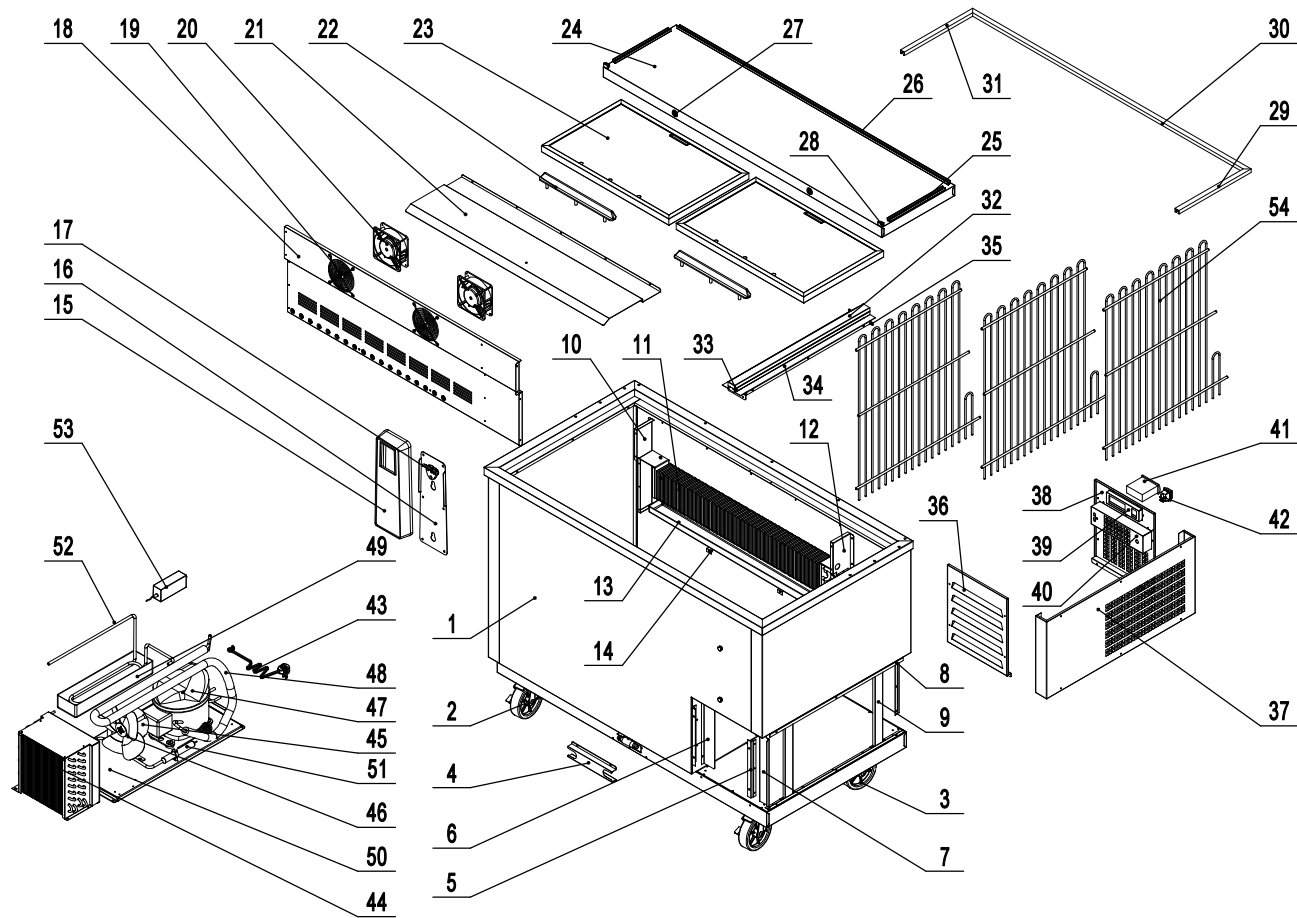

MBC50GR

REV 01.2025

No.	Old Part #	New Part #	Part Name	Qty	No.	Old Part #	New Part #	Part Name	Qty	No.	Old Part #	New Part #	Part Name	Qty
1	MBC0050206000	#N/A	Cabinet Assembly	1	19	W0604065	R06005000008	Evap Fan Guard	2	37	MBC50-0503	MBC0050112001430	Unit Side Air Vent Cover	1
2	B0604434	R06001000016	2" M8 Stem Caster W/ Brake	2	20	W0301112	R03001000015	Evap Fan Motor	2	38	MBC50-0504	MBC0050106008430	Back Air Vent Cover	1
3	B0604433	R06001000015	2" M8 Stem Caster W/O Brake	2	21	MBC50-0141	#N/A	Cabinet Air Deflector	1	39	MBC50-0505	#N/A	Back Air Vent Controller Bracket	1
4	MKC58-0705	MKC0058106015430	Tee Drain Pipe Cover	1	22	W0401025	R04001000003	Handle	2	40	MKC58-0704	#N/A	Power Cord Box	1
5	MBC50-0510	#N/A	Front Air Vent Frame Support	4	23	01MBC5000-01	MBC0050201001	Sliding Lid	2	41	W0302173	R03002000042	Digital Controller	1
6	MBC50-0513	#N/A	Condenser Air Baffle	1	24	MBC50-0111	#N/A	Counter Top Assembly	1	42	W0308019	R03008000008	Power Switch	1
7	MBC50-0512	#N/A	Right Condenser Air Baffle	1	25	W041000077	R04012000105	Short Plastic Trim Base	2	43	W0305134	R03005000012	Power Cord	1
8	MBC50-0508	#N/A	Right Air Vent Frame Support	2	26	W041000428	#N/A	Long Plastic Trim Base	1	44	W0203065	R02005000014	Condenser	1
9	MBC50-0509	#N/A	Unit Frame Support	2	27	W0604007	R06003000004	Lock&Key	2	45	W0301905-1	R03001000100	Condenser Fan Motor	1
10	MBC50-0602	#N/A	Evap Left Cover	1	28	W040900065	R04011000031	Plastic Trim Base End	2	46	W0301060	R03000000013	Condenser Fan Blade	1
11	W0202060	R02002000020	Evaporator	1	29	W041000063	R04012000095	Right Short Plastic Trim	1	47	W0201041	R02000000006	Compressor	1
12	MBC50-0603	#N/A	Evap Right Cover	1	30	W041000423	#N/A	Long Plastic Trim	1	48	W0210391	#N/A	Suction Tube	1
13	W0411091	#N/A	Evap Drain Pan	1	31	W041000062	R04012000094	Left Short Plastic Trim	1	49	W0411208	EPF3462104015201	Condenser Drian Pan	1
14	MBC50-0612	#N/A	Evap Front Cover Bracket	2	32	MBC50-0133	#N/A	Middle Plastic Trim Top Cover	1	50	MBC50-0501	#N/A	Condensing Unit Base Board	1
15	W040900066	R04011000032	Bottle Opener Bracket Cover	1	33	W041000069	#N/A	Middle Plastic Trim	1	51	W0204100	R02014000002	Filter Drier	1
16	MBC50-0609	MBC0050106013500	Bottle Opener Bracket	1	34	MBC50-0132	#N/A	Plastic Sliding Part	4	52	W0210390	#N/A	Condenser Coil	1
17	W0604117	R13999000015	Bottle Opener	1	35	MBC50-0131	#N/A	Middle Trim Support	1	53	W0399116	R030204000004	Power Supply/Transformer	1
18	MBC50-0601	#N/A	Evap Front Cover	1	36	MBC50-0502	MBC0050111001430	Front Air Vent Cover	1	54	W0402360	R06004000021	Shelf	3