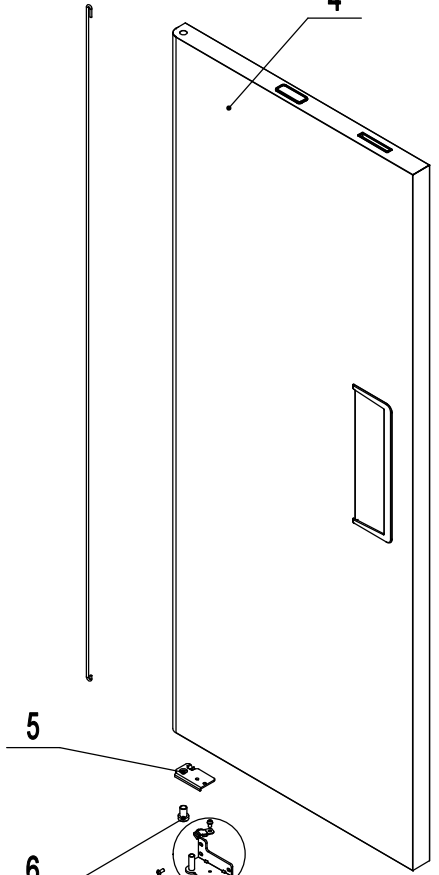

8005GR-DA

REV 09.2024

A

B

C

D

15	W0604921	Door Spring Bar	2
14	W0604037	Bottom Right Hinge	1
13	B0507015	M6x8 SS Screw	2
12	W0604038	Stopper Hinge	2
11	W0604036	Bottom Left Hinge	1
10	W0604033	Top Right Hinge	1
9	W0404515	Door Gasket	2
8	80020201	Right Door	1
7	W0604030	Door Stopper(Right)	1
6	W0409843	Bottom Hinge Sleeve	2
5	W0604031	Left Door Stopper	1
4	80020202	Left Door	1
3	W0409842	Top Hinge Sleeve	2
2	B0502207	M5x12 SS Screw	12
1	W0604032	Top Left Hinge	1
No.	Part #	Part Name	Qty