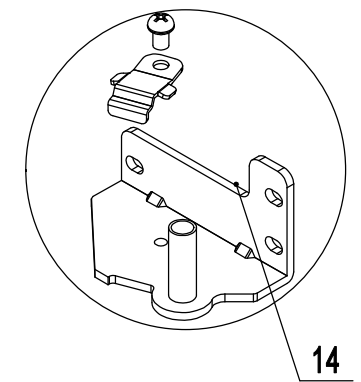

8005GR-DA

REV 09.2024

A

B

C

D

15	W0604921	Door Spring Bar	2
14	W0604037	Bottom Right Hinge	1
13	B0507015	M6x8 SS Screw	2
12	W0604038	Stopper Hinge	2
11	W0604036	Bottom Left Hinge	1
10	W0604033	Top Right Hinge	1
9	W0404515	Door Gasket	2
8	80020201	Right Door	1
7	W0604030	Door Stopper(Right)	1
6	W0409843	Bottom Hinge Sleeve	2
5	W0604031	Left Door Stopper	1
4	80020202	Left Door	1
3	W0409842	Top Hinge Sleeve	2
2	B0502207	M5x12 SS Screw	12
1	W0604032	Top Left Hinge	1
No.	Part #	Part Name	Qty