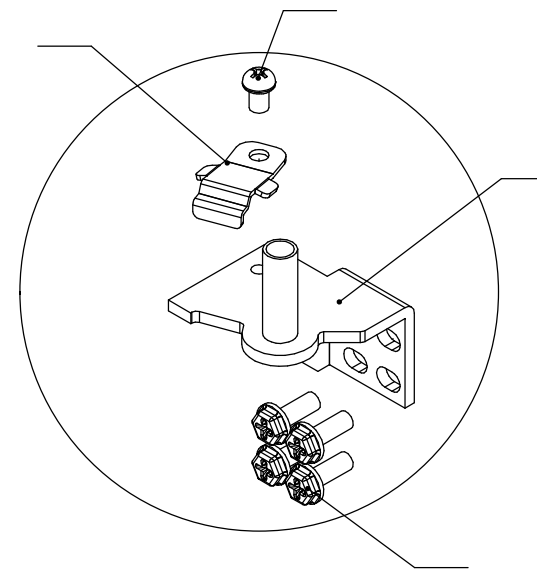

C

D

8505-MDA

REV 09.2024

11	B0506077	M6x16 Screw	7
10	W0604024	Bottom Right Hinge	1
9	B0507015	M6x8 SS Screw	1
8	W0604038	Stopper Hinge	1
7	W0604401	Door Spring Bar	1
6	W0409843	Bottom Hinge Sleeve	1
5	W0604030	Right Door Stopper	1
4	85010201	Right Door	1
3	W0404601	Door Gasket	1
2	W0409842	Top Hinge Sleeve	1
1	W0604022	Top Right Hinge	1
No.	Part #	Part Name	Qty