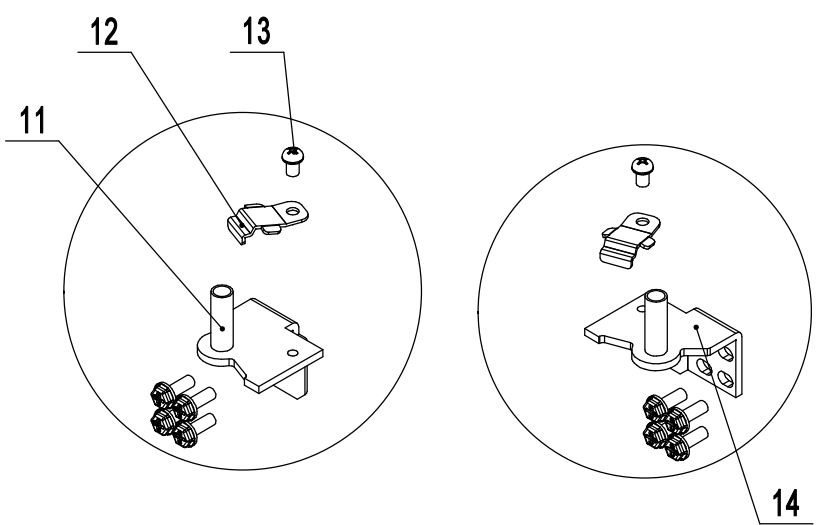

8506-MDA

REV 09.2024

A

B

C

D

15	W0604402	Door Spring Bar	2
14	W0604024	Bottom Right Hinge	1
13	B0507015	M6x8 SS Screw	2
12	W0604038	Stopper Hinge	2
11	W0604025	Bottom Left Hinge	1
10	W0604022	Top Right Hinge	1
9	W0404525	Door Gasket	2
8	85020201	Right Door	1
7	W0604030	Door Stopper(Right)	1
6	W0409843	Bottom Hinge Sleeve	2
5	W0604031	Left Door Stopper	1
4	85020202	Left Door	1
3	W0409842	Top Hinge Sleeve	2
2	B0506077	M6x16 Screw	14
1	W0604023	Top Left Hinge	1
No.	Part #	Part Name	Qty