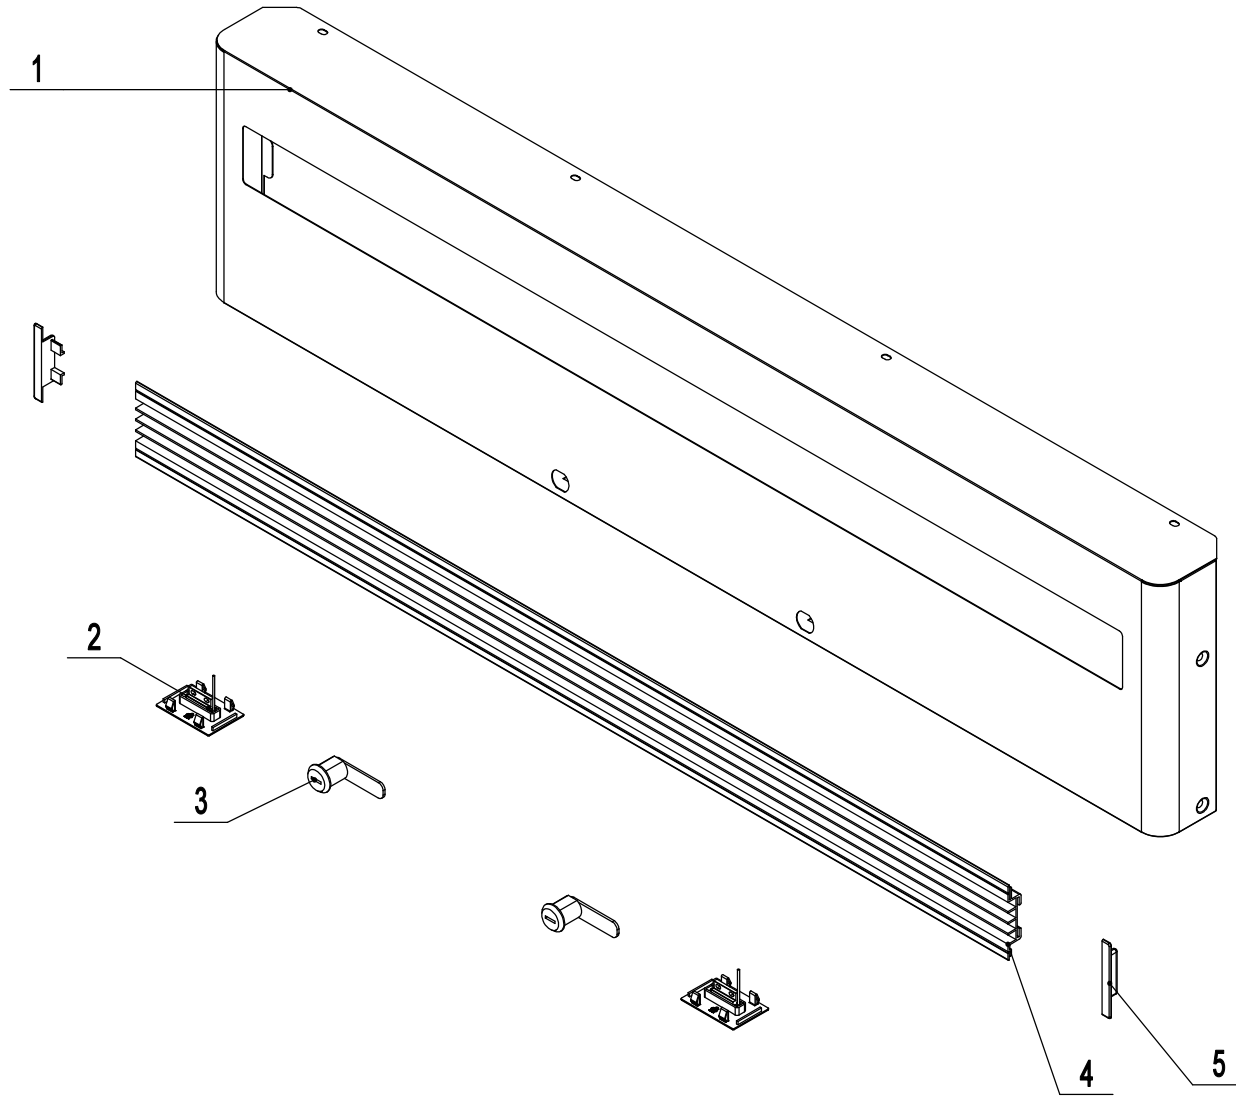

8506GR-MTPA

REV 09.2024

5	W0409272	Black Front Grille Clip	2
4	W0410355	Black Front Grille	1
3	W0604007	Lock & Key	2
2	W0409161	Grey Panel Magnetic Switch	2
1	85021425-430	Top Panel	1
No.	Part #	Part Name	Qty