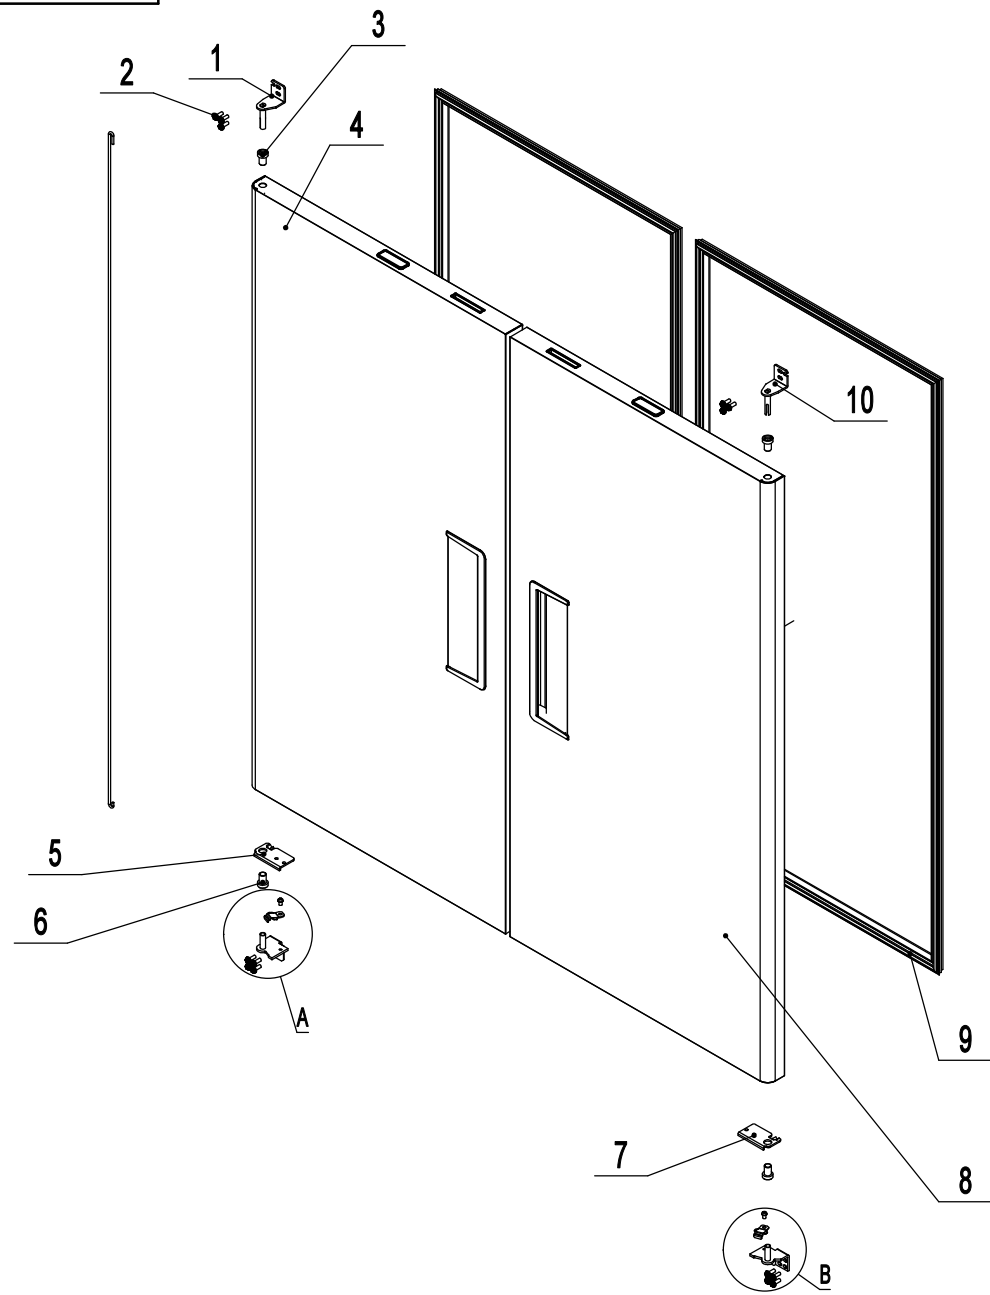

8506-MDA

REV 09.2024

A

B

C

D

15	W0604402	Door Spring Bar	2
14	W0604024	Bottom Right Hinge	1
13	B0507015	M6x8 SS Screw	2
12	W0604038	Stopper Hinge	2
11	W0604025	Bottom Left Hinge	1
10	W0604022	Top Right Hinge	1
9	W0404525	Door Gasket	2
8	85020201	Right Door	1
7	W0604030	Door Stopper(Right)	1
6	W0409843	Bottom Hinge Sleeve	2
5	W0604031	Left Door Stopper	1
4	85020202	Left Door	1
3	W0409842	Top Hinge Sleeve	2
2	B0506077	M6x16 Screw	14
1	W0604023	Top Left Hinge	1
No.	Part #	Part Name	Qty