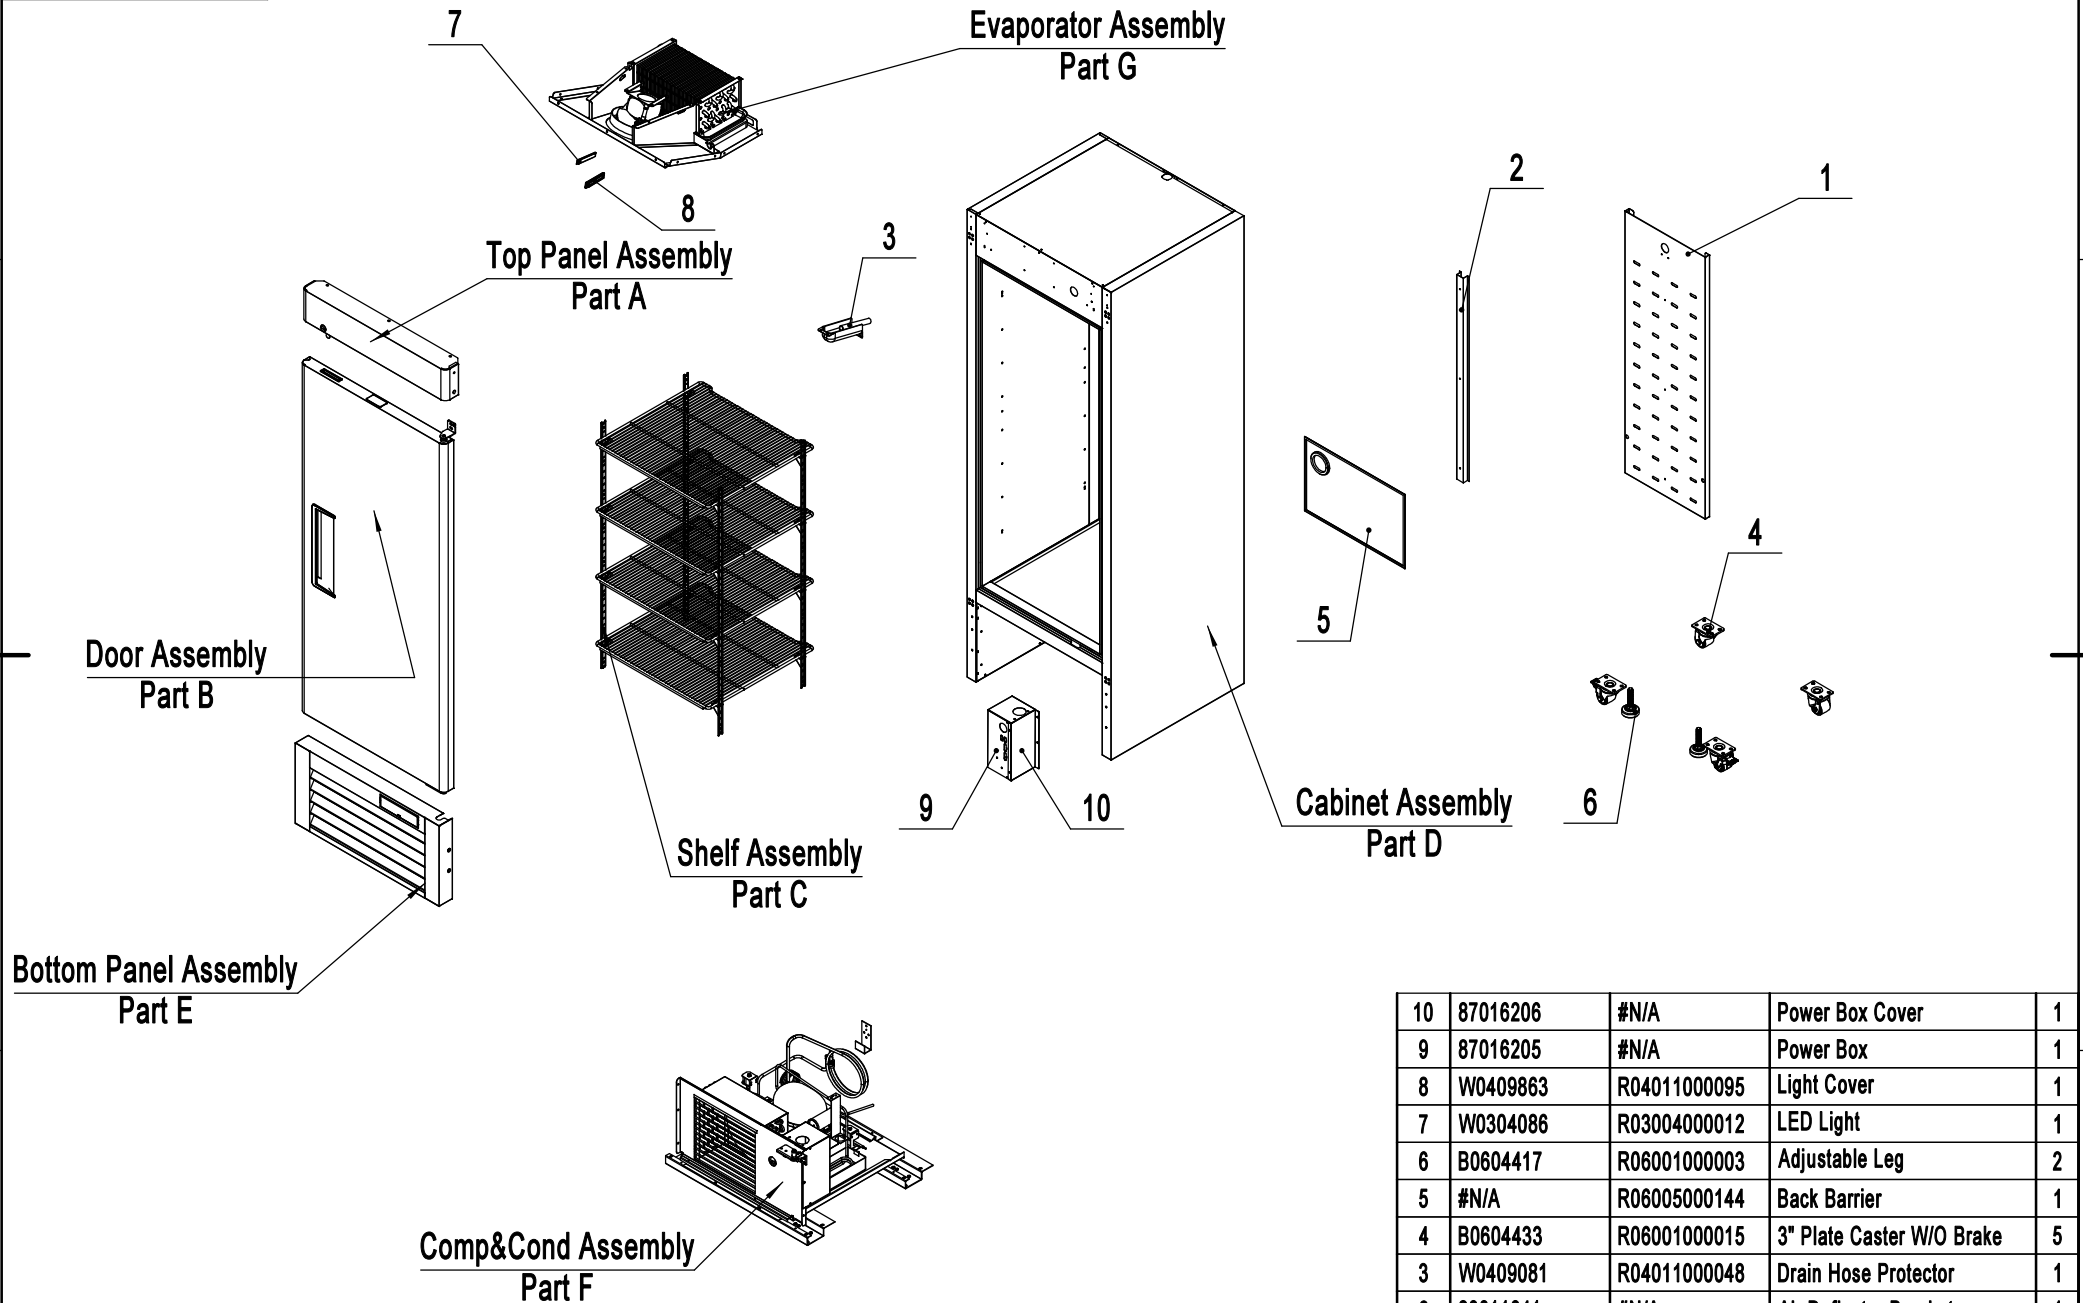

MBF8532GR

REV 02.2025

10	87016206	#N/A	Power Box Cover	1
9	87016205	#N/A	Power Box	1
8	W0409863	R04011000095	Light Cover	1
7	W0304086	R03004000012	LED Light	1
6	B0604417	R06001000003	Adjustable Leg	2
5	#N/A	R06005000144	Back Barrier	1
4	B0604433	R06001000015	3" Plate Caster W/O Brake	5
3	W0409081	R04011000048	Drain Hose Protector	1
2	80011041	#N/A	Air Deflector Bracket	1
1	80011042-430	#N/A	Air Deflector	1
No.	Old Part#	New Part #	Part Name	Qty

Part A 2025.02

MBF8531211000

3	W0409161	R04011000127	Grey Panel Magnetic Switch	1
2	W0604007	R06003000004	Lock&Key	1
1	#N/A	MBF8531111001430	Top Panel With Keyhole	1
No.	Old Part#	New Part #	Part Name	Qty

Part B 2025.02

MBF8531201000

3	W0604953	#N/A	Door Spring Bar	1
2	W0404608	#N/A	Door Gasket	1
1.3	W0604024	R06007000041	Bottom Right Hinge	1
1.2	W0409842	R04011000088	Top Hinge Sleeve	1
1.1	W0604022	R06007000039	Top Right Hinge	1
1	#N/A	MBF8531221000	Door Assembly	1
No.	Old Part#	New Part #	Part Name	Qty