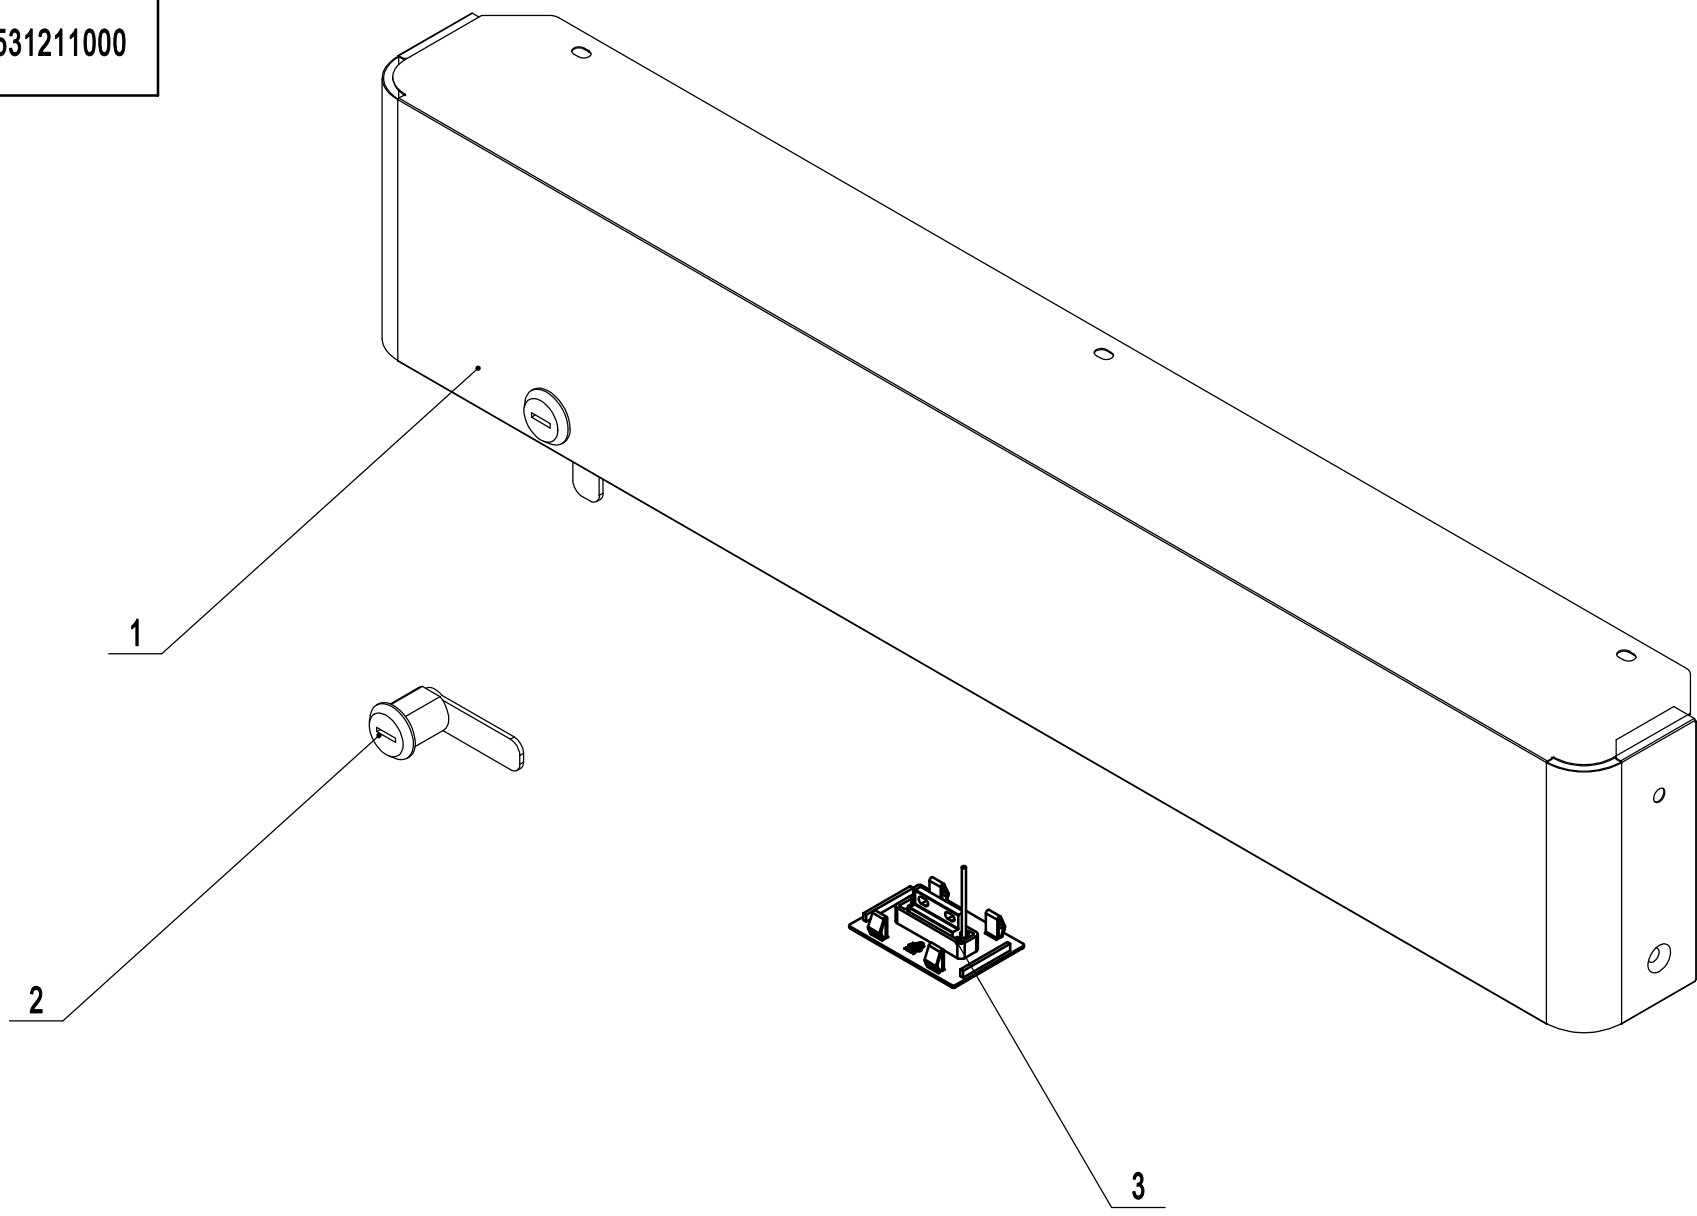

MBF8532GR

REV 02.2025

10	87016206	#N/A	Power Box Cover	1
9	87016205	#N/A	Power Box	1
8	W0409863	R04011000095	Light Cover	1
7	W0304086	R03004000012	LED Light	1
6	B0604417	R06001000003	Adjustable Leg	2
5	#N/A	R06005000144	Back Barrier	1
4	B0604433	R06001000015	3" Plate Caster W/O Brake	5
3	W0409081	R04011000048	Drain Hose Protector	1
2	80011041	#N/A	Air Deflector Bracket	1
1	80011042-430	#N/A	Air Deflector	1
No.	Old Part#	New Part #	Part Name	Qty

Part A 2025.02

MBF8531211000

3	W0409161	R04011000127	Grey Panel Magnetic Switch	1
2	W0604007	R06003000004	Lock&Key	1
1	#N/A	MBF8531111001430	Top Panel With Keyhole	1
No.	Old Part#	New Part #	Part Name	Qty

Part B 2025.02

MBF8531201000

3	W0604953	#N/A	Door Spring Bar	1
2	W0404608	#N/A	Door Gasket	1
1.3	W0604024	R06007000041	Bottom Right Hinge	1
1.2	W0409842	R04011000088	Top Hinge Sleeve	1
1.1	W0604022	R06007000039	Top Right Hinge	1
1	#N/A	MBF8531221000	Door Assembly	1
No.	Old Part#	New Part #	Part Name	Qty