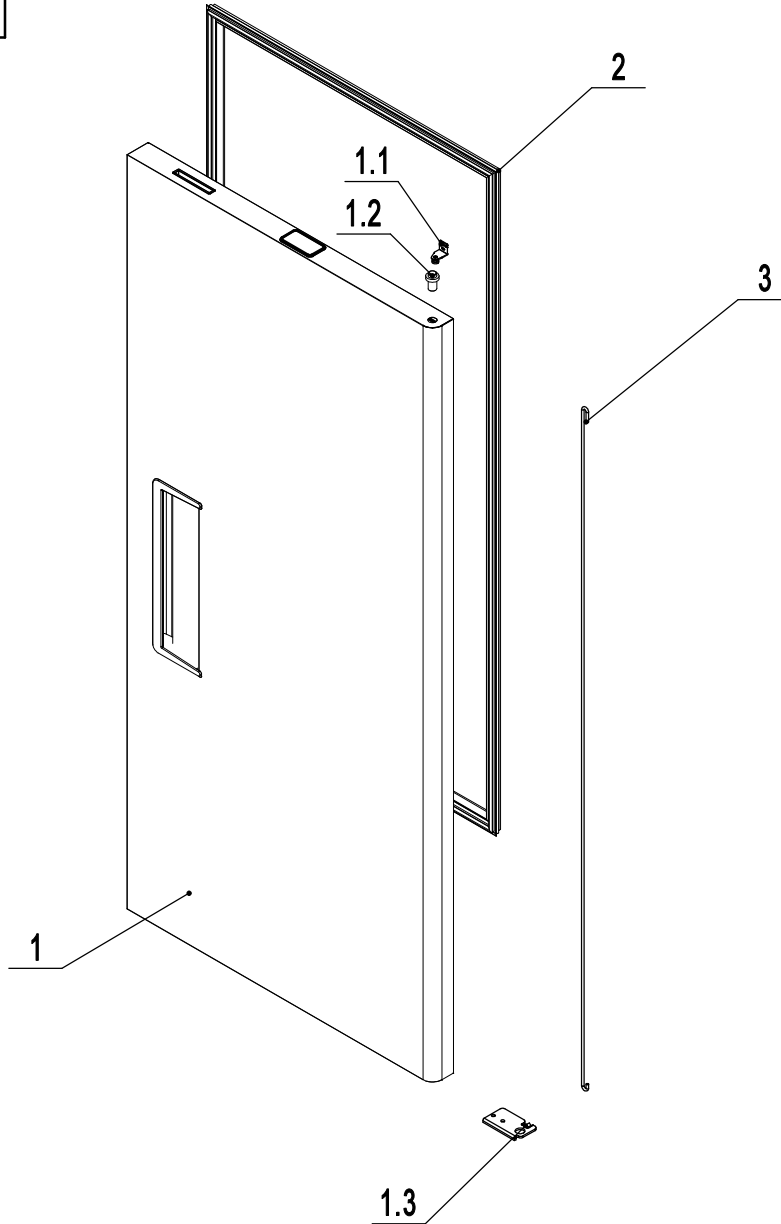

Part A 2025.02

MBF8531211000

3	W0409161	R04011000127	Grey Panel Magnetic Switch	1
2	W0604007	R06003000004	Lock&Key	1
1	#N/A	MBF8531111001430	Top Panel With Keyhole	1
No.	Old Part#	New Part #	Part Name	Qty

Part B 2025.02

MBF8531201000

3	W0604953	#N/A	Door Spring Bar	1
2	W0404608	#N/A	Door Gasket	1
1.3	W0604024	R06007000041	Bottom Right Hinge	1
1.2	W0409842	R04011000088	Top Hinge Sleeve	1
1.1	W0604022	R06007000039	Top Right Hinge	1
1	#N/A	MBF8531221000	Door Assembly	1
No.	Old Part#	New Part #	Part Name	Qty