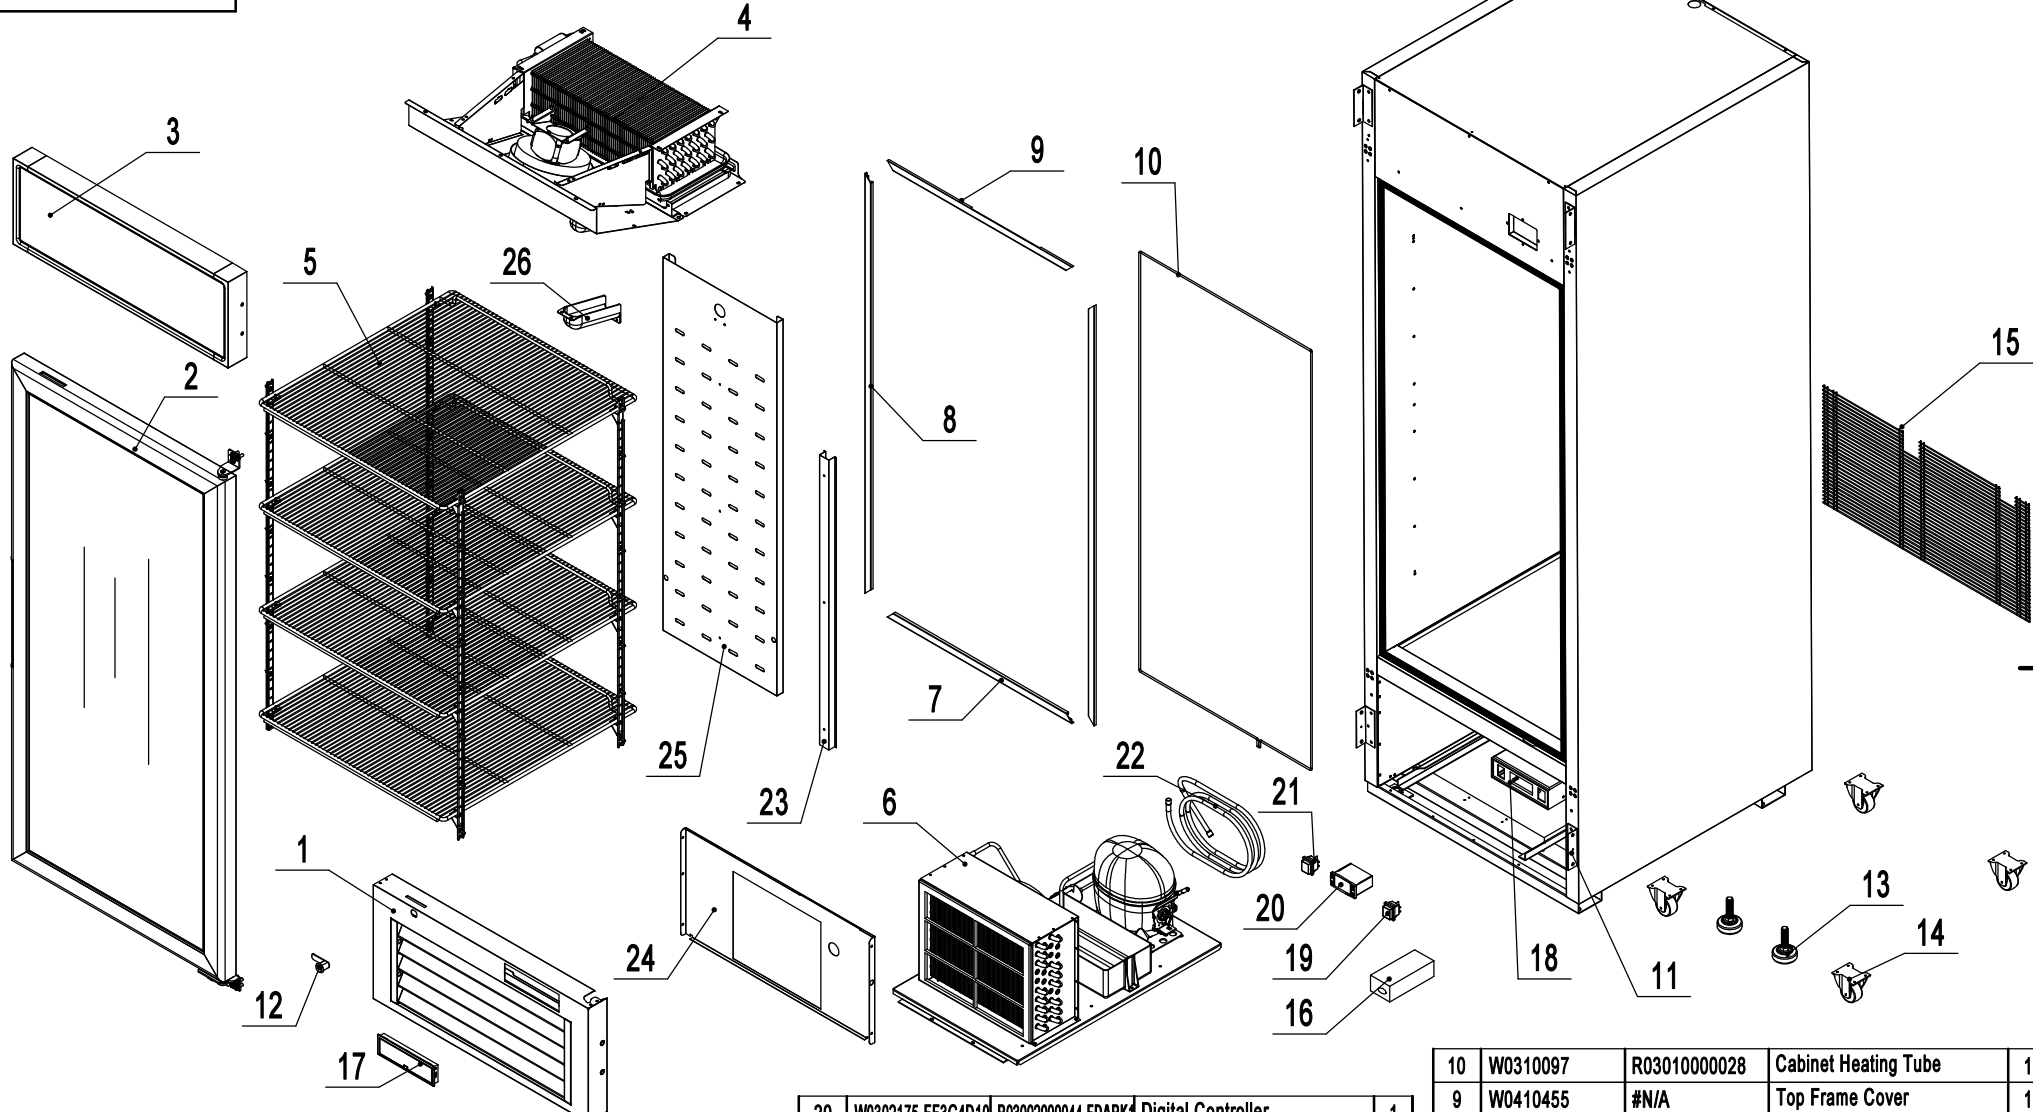

MCF8720GRL

REV 12.2024

A

B

C

D

26	W0409081	R04011000048	Drain Pipe Cover	1
25	80011042-430	#N/A	Air Deflector	1
24	85011901	#N/A	Unit Air Baffle	1
23	80011041	#N/A	Air Deflector Bracket	1
22	W0210616	#N/A	Suction Tube B	1
21	W0308018	R03008000007	Light Switch	1