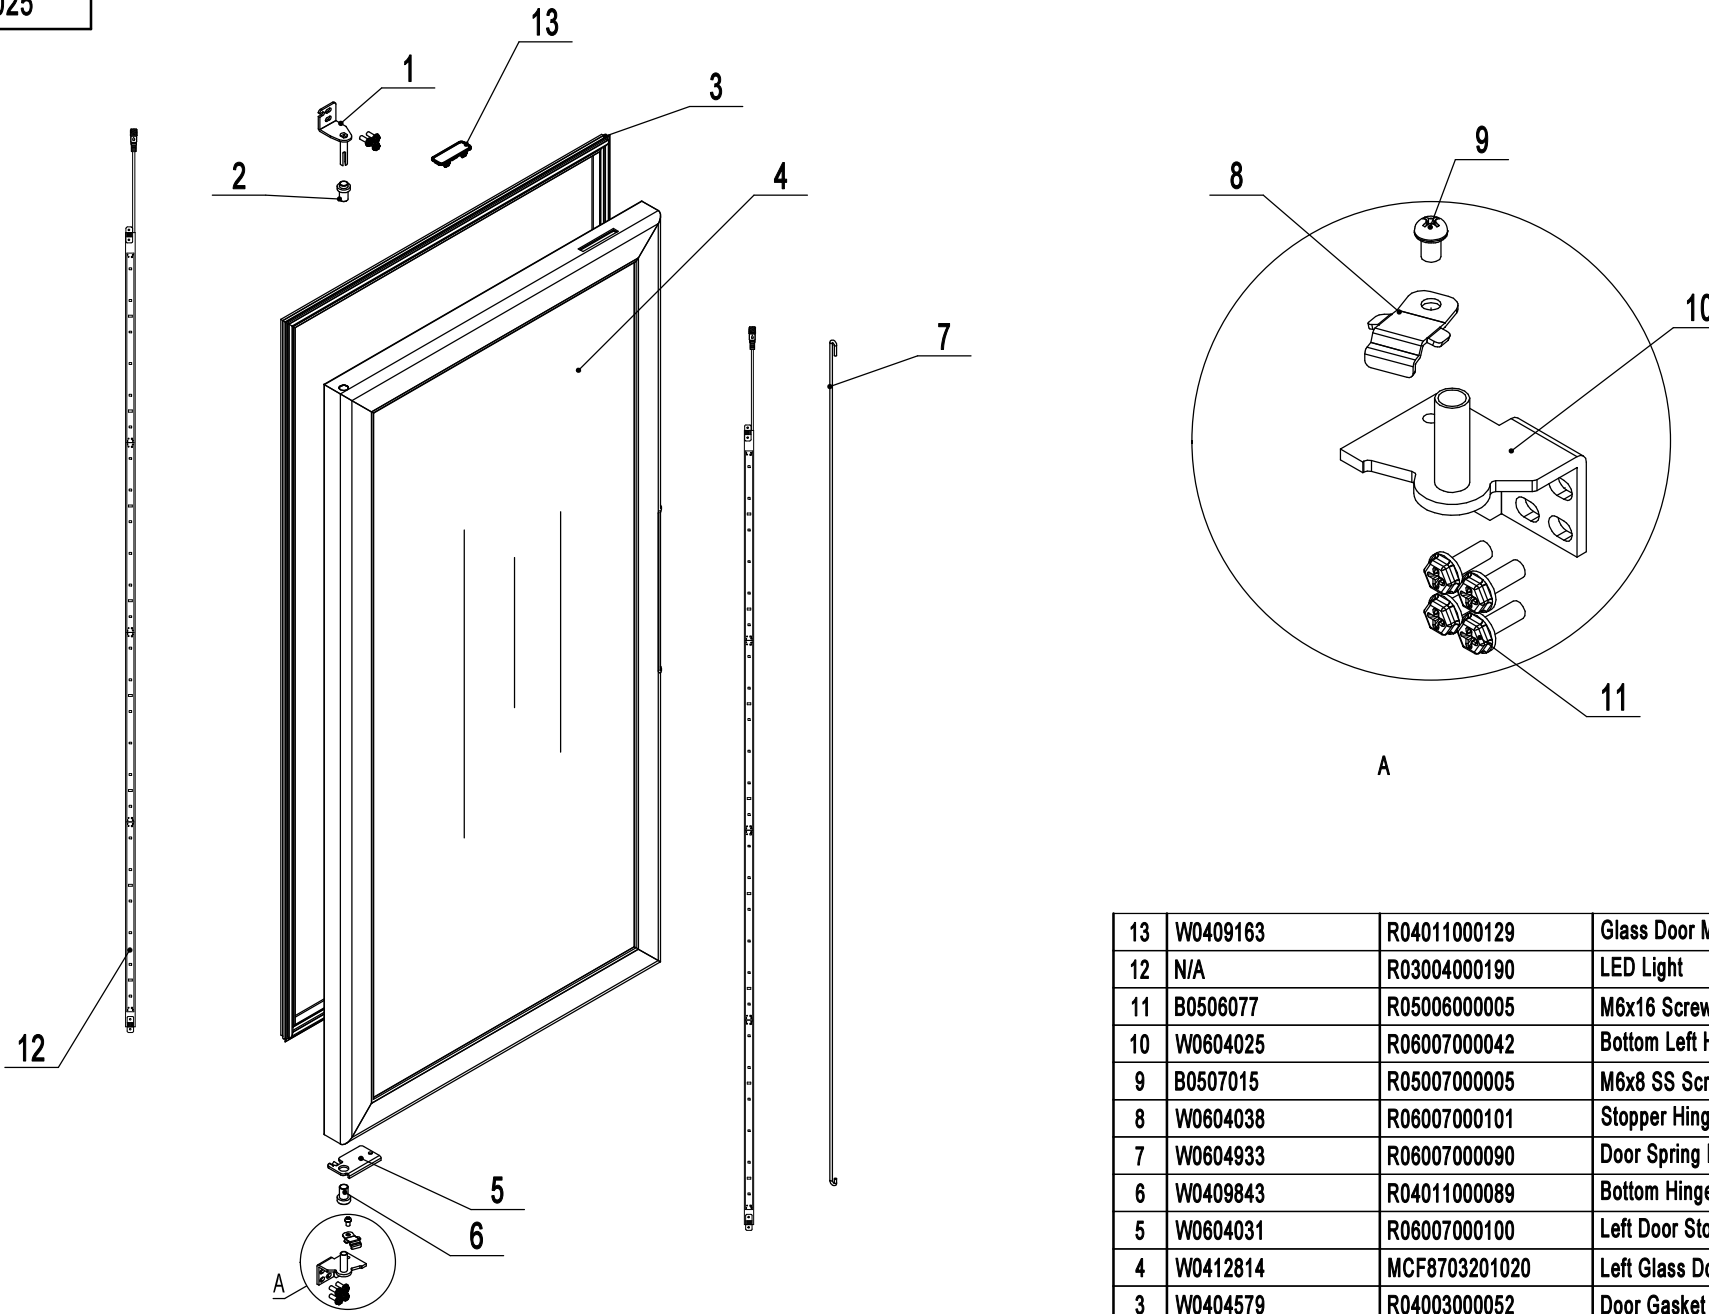

8720GRL-DA

REV 01.2025

13	W0409163	R04011000129	Glass Door Magnetic Switch	1
12	N/A	R03004000190	LED Light	2
11	B0506077	R05006000005	M6x16 Screw	7
10	W0604025	R06007000042	Bottom Left Hinge	1
9	B0507015	R05007000005	M6x8 SS Screw	1
8	W0604038	R06007000101	Stopper Hinge	1
7	W0604933	R06007000090	Door Spring Bar	1
6	W0409843	R04011000089	Bottom Hinge Sleeve	1
5	W0604031	R06007000100	Left Door Stopper	1
4	W0412814	MCF8703201020	Left Glass Door	1
3	W0404579	R04003000052	Door Gasket	1
2	W0409842	R04011000088	Bottom Hinge Sleeve	1
1	W0604023	R06007000040	Top Left Hinge	1
No.	Old Part #	New Part #	Part Name	Qty