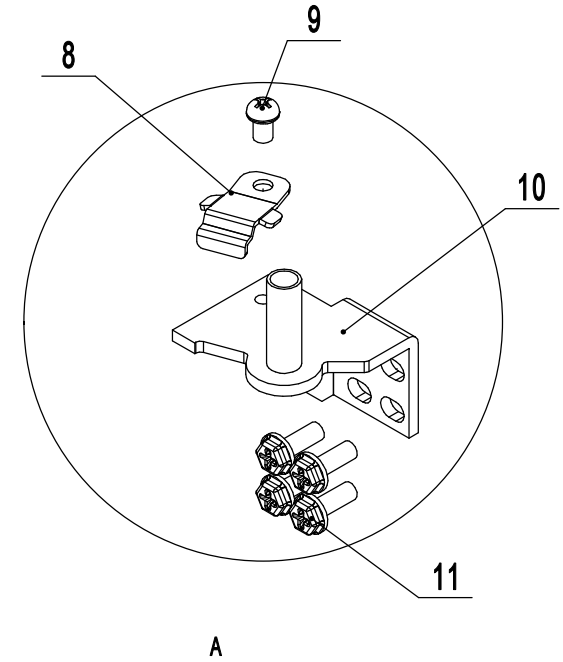

REV 12.2024

12	W0409163	R04011000129	Glass Door Magnetic Switch	
11	B0506077	R05006000005	M6x16 Screw	7
10	W0604024	R06007000041	Bottom Right Hinge	1
9	B0507015	#N/A	M6x8 SS Screw	1
8	W0604038	R06007000101	Stopper Hinge	1
7	R06007000090	#N/A	Door Spring Bar	1
6	W0409843	R04011000089	Bottom Hinge Sleeve	1
5	W0604030	R06007000099	Door Right Stopper	1
4	W0412809	MCF8701201030	Right Glass Door	1
3	W0404579	R04003000052	Door Gasket	1
2	W0409842	R04011000088	Bottom Hinge Sleeve	1
1	W0604022	R06007000039	Top Right Hinge	1
No.	Old Part #	New Part #	Part Name	Qty