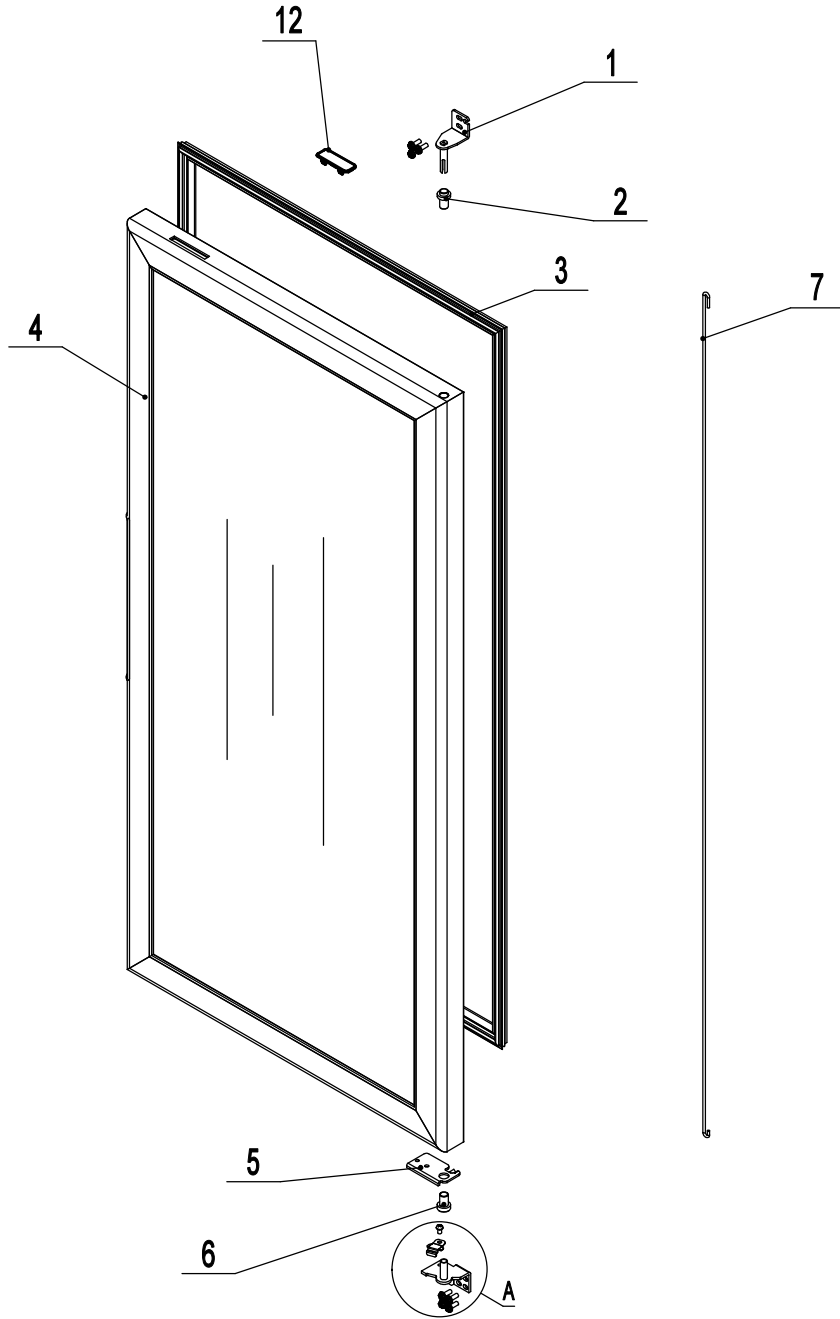

REV 12.2024

12	W0409163	R04011000129	Glass Door Magnetic Switch	
11	B0506077	R05006000005	M6x16 Screw	7
10	W0604024	R06007000041	Bottom Right Hinge	1
9	B0507015	#N/A	M6x8 SS Screw	1
8	W0604038	R06007000101	Stopper Hinge	1
7	R06007000090	#N/A	Door Spring Bar	1
6	W0409843	R04011000089	Bottom Hinge Sleeve	1
5	W0604030	R06007000099	Door Right Stopper	1
4	W0412809	MCF8701201030	Right Glass Door	1
3	W0404579	R04003000052	Door Gasket	1
2	W0409842	R04011000088	Bottom Hinge Sleeve	1
1	W0604022	R06007000039	Top Right Hinge	1
No.	Old Part #	New Part #	Part Name	Qty