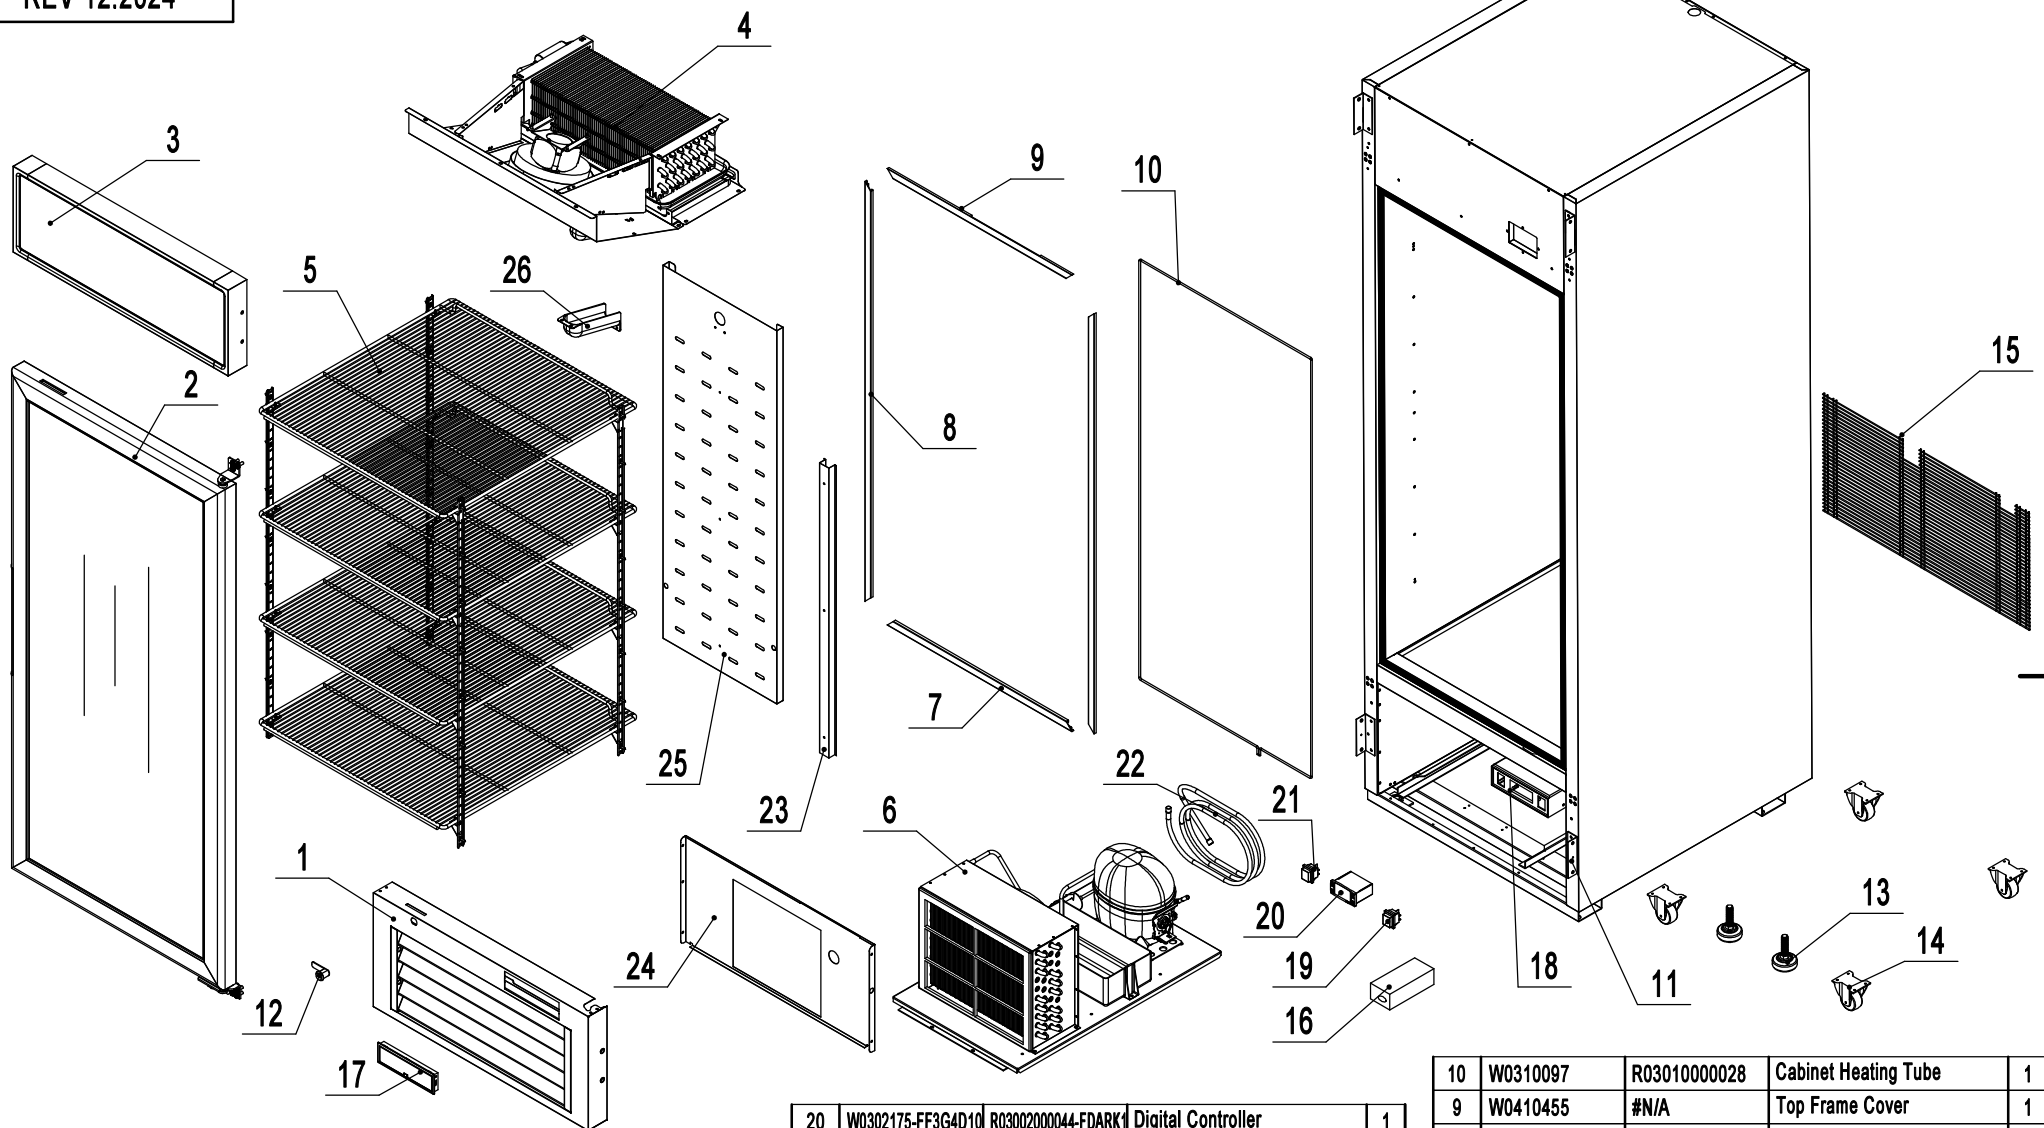

MCF8720GR

REV 12.2024

A

B

C

D

26	W0409081	R04011000048	Drain Pipe Cover	1
25	80011042-430	#N/A	Air Deflector	1
24	85011901	#N/A	Unit Air Baffle	1
23	80011041	#N/A	Air Deflector Bracket	1
22	W0210616	#N/A	Suction Tube B	1
21	W0308018	R03008000007	Light Switch	1