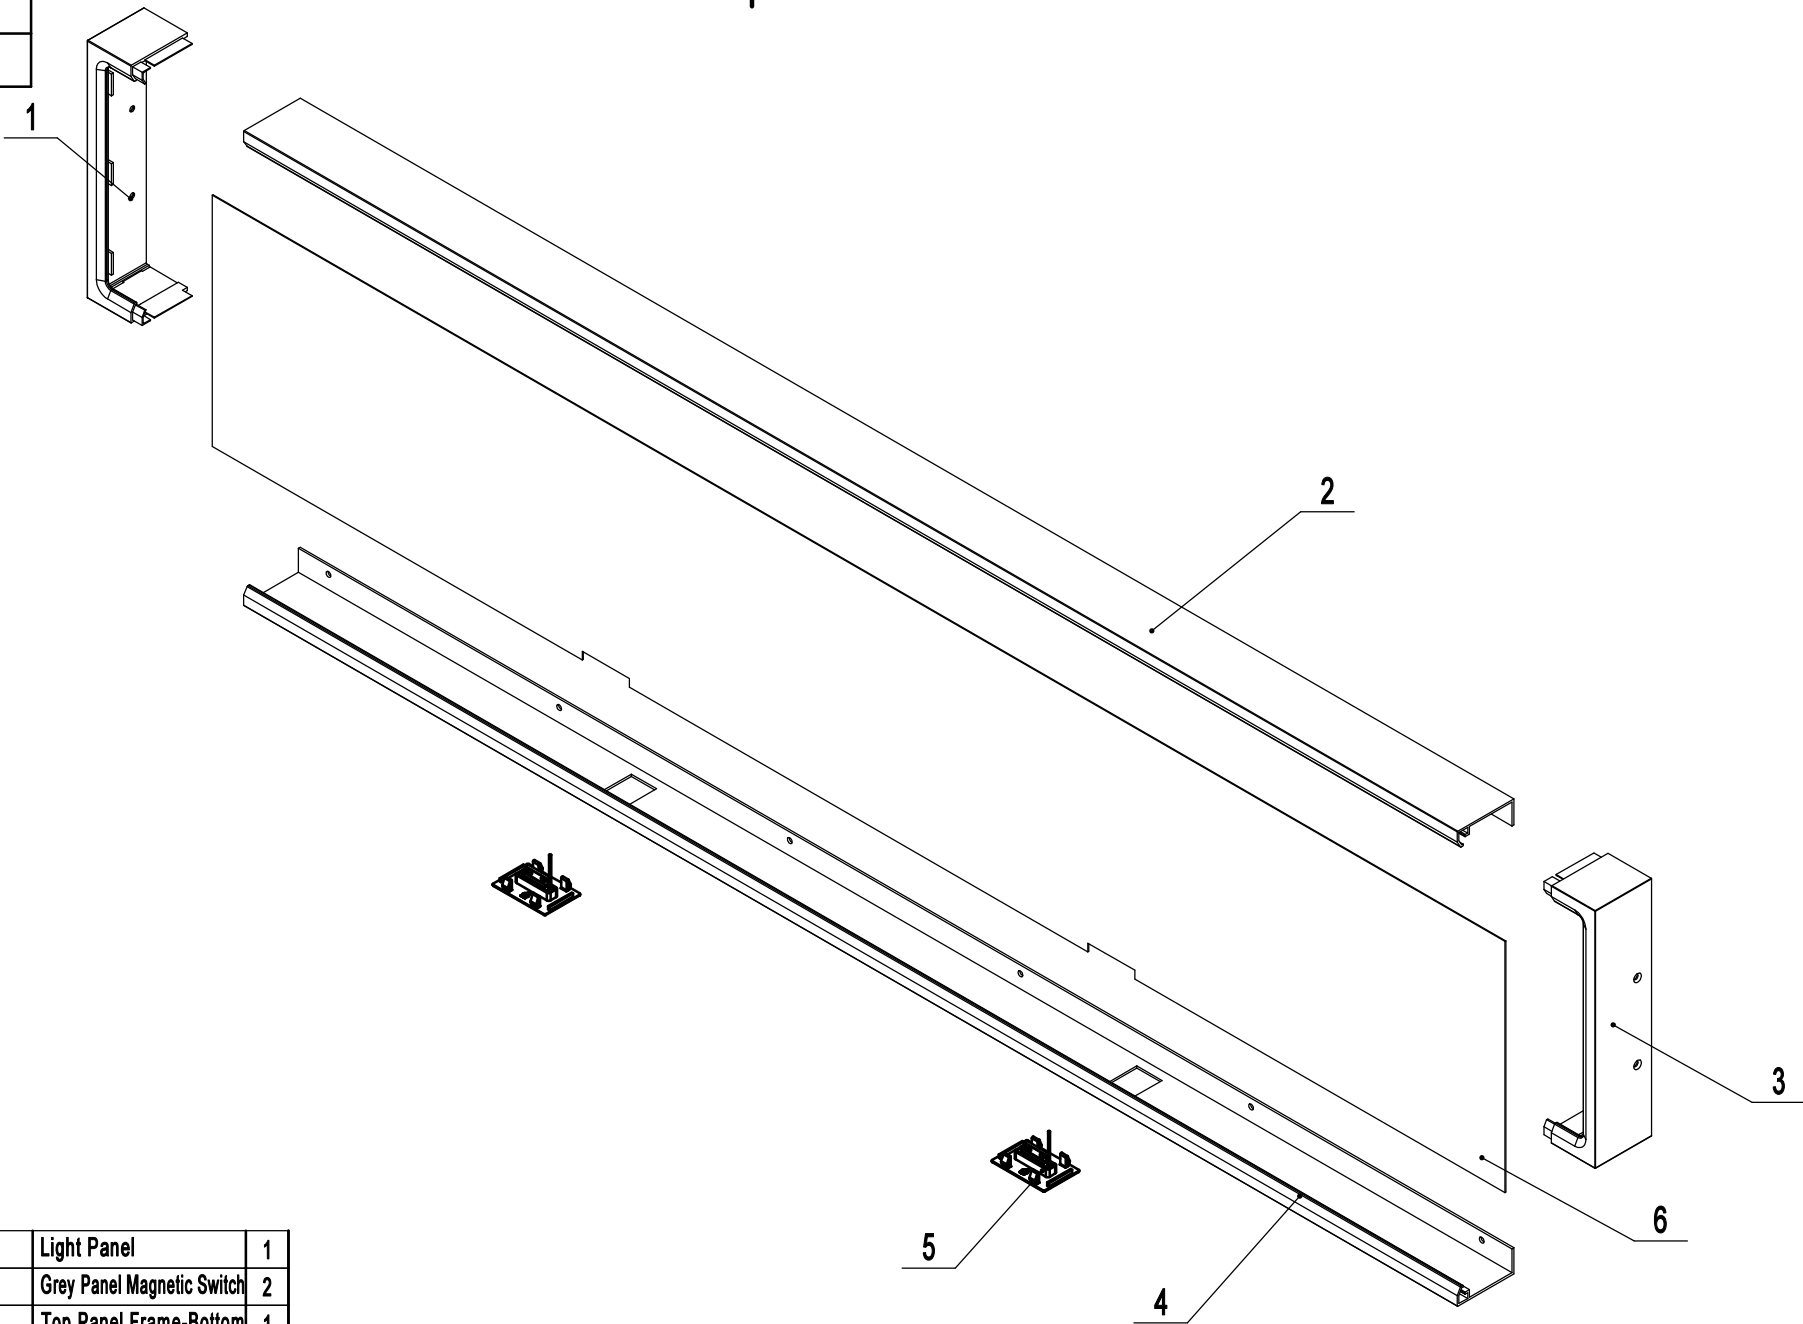

8721ES-SA

REV 12.2024

3	W0402395	R06004000041	Shelf	10
2	66490313	QPL6649115001410	Shelf Clip	32
1	80037410	MBF8003115010430	Shelf Pilaster	8
No.	Old Part #	New Part #	Part Name	Qty

8721ES-MTPA

After 01.08.2025