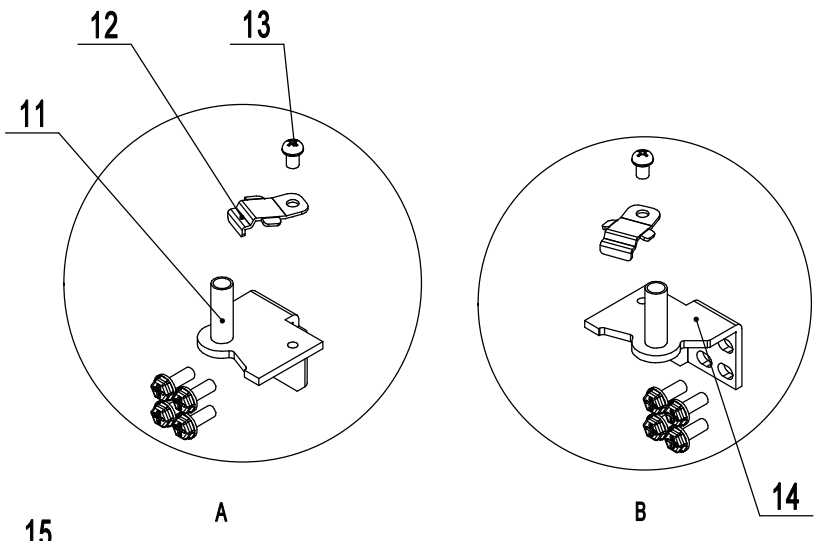

8721ES-DA

REV 12.2024

17	W0409163	R04011000129	Glass Door Magnetic Switch	2
16	R03004000190	#N/A	LED Light	4
15	W0604933	R06007000090	Door Spring Bar	2
14	W0604024	R06007000041	Bottom Right Hinge	1
13	B0507018	#N/A	M6x8 Screw	2
12	W0604038	R06007000101	Stopper Hinge	2
11	W0604025	R06007000042	Bottom Left Hinge	1
10	W0604022	R06007000039	Top Right Hinge	1
9	W0404579	R04003000052	Door Gasket	2
8	R11006000450	#N/A	Glass Right Door	1
7	W0604030	R06007000099	Door Right Stopper	1
6	W0409843	R04011000089	Bottom Hinge Sleeve	2
5	W0604031	R06007000100	Left Door Stopper	1
4	R11006000451	#N/A	Left Glass Door	1
3	W0409842	R04011000088	Bottom Hinge Sleeve	2
2	B0506077	R05006000005	M6x16 Screw	14
1	W0604023	R06007000040	Top Left Hinge	1
No.	Old Part #	New Part #	Part Name	Qty