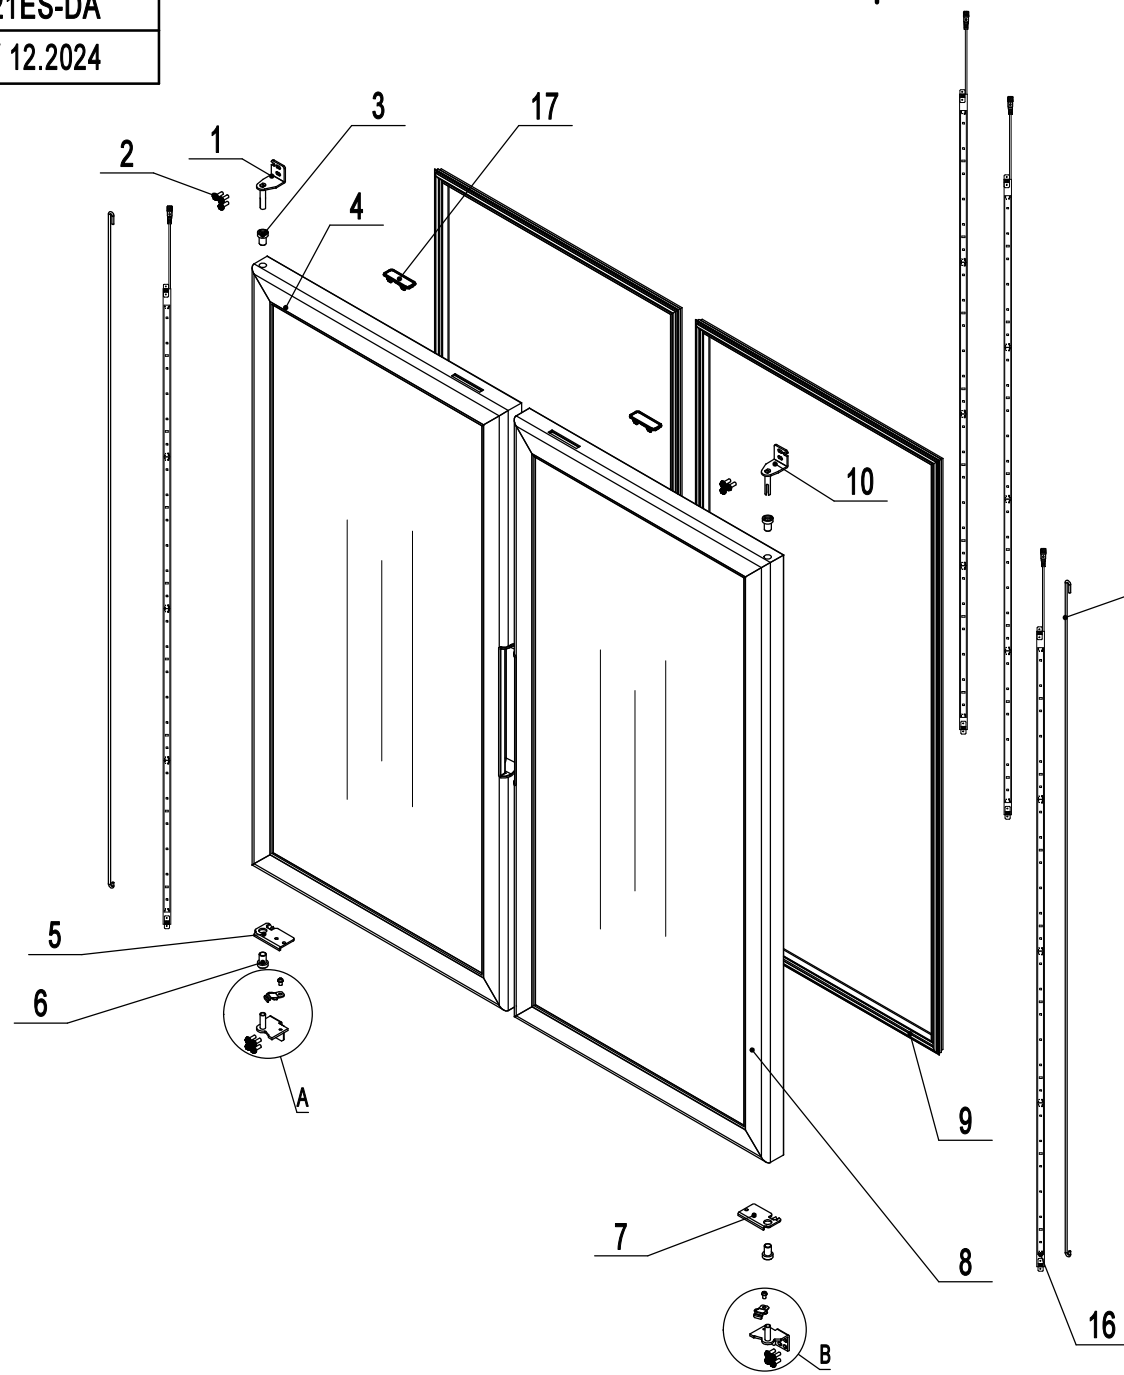

8721ES-DA

REV 12.2024

17	W0409163	R04011000129	Glass Door Magnetic Switch	2
16	R03004000190	#N/A	LED Light	4
15	W0604933	R06007000090	Door Spring Bar	2
14	W0604024	R06007000041	Bottom Right Hinge	1
13	B0507018	#N/A	M6x8 Screw	2
12	W0604038	R06007000101	Stopper Hinge	2
11	W0604025	R06007000042	Bottom Left Hinge	1
10	W0604022	R06007000039	Top Right Hinge	1
9	W0404579	R04003000052	Door Gasket	2
8	R11006000450	#N/A	Glass Right Door	1
7	W0604030	R06007000099	Door Right Stopper	1
6	W0409843	R04011000089	Bottom Hinge Sleeve	2
5	W0604031	R06007000100	Left Door Stopper	1
4	R11006000451	#N/A	Left Glass Door	1
3	W0409842	R04011000088	Bottom Hinge Sleeve	2
2	B0506077	R05006000005	M6x16 Screw	14
1	W0604023	R06007000040	Top Left Hinge	1
No.	Old Part #	New Part #	Part Name	Qty