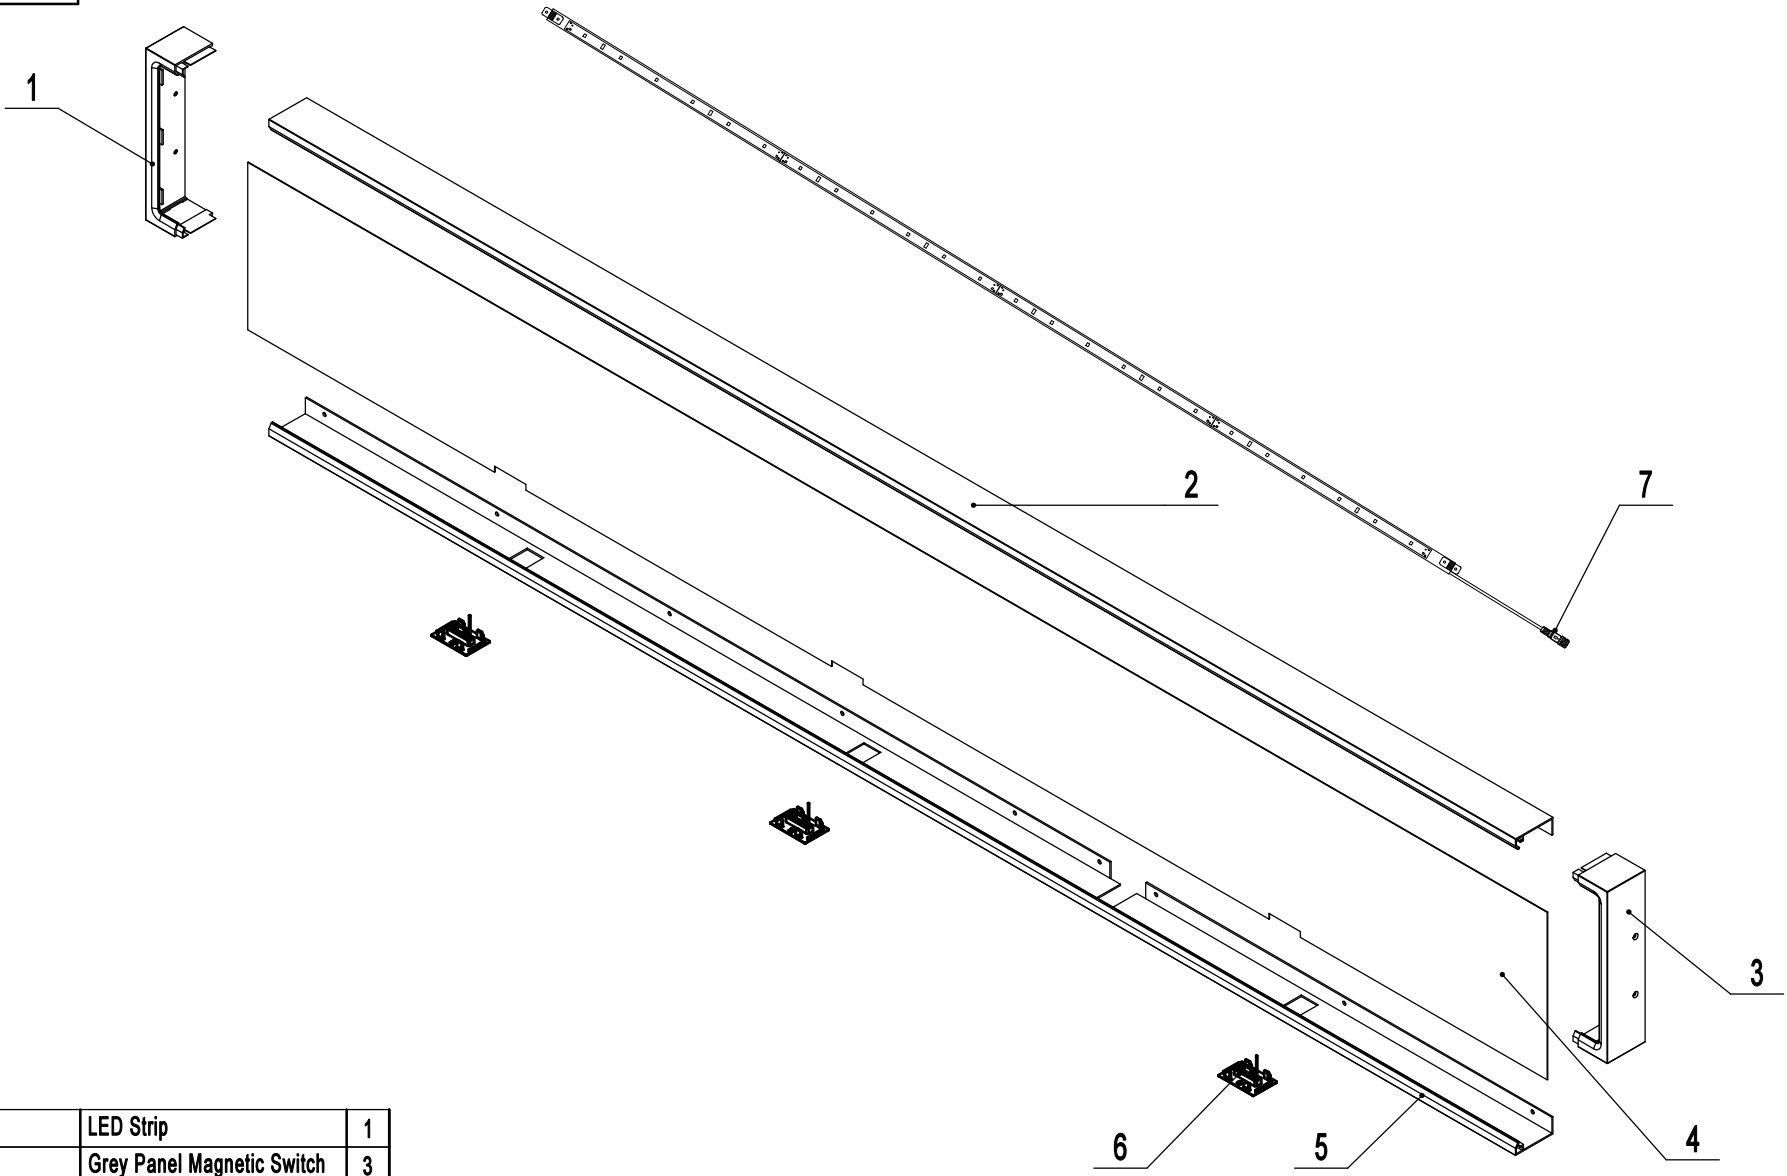

8728GR-MTPA

Before 04.2025

7	W0304081	LED Strip	1
6	W0312026	Grey Panel Magnetic Switch	3
5	W0410756-1	Top Panel Frame-Bottom	1
4	W041075702	Top Panel	1
3	W0409268	Top Panel Frame-Right	1
2	W0410755	Top Panel Frame-Top	1
1	W0409269	Top Panel Frame-Left	1
No.	Old Part #	Part Name	Qty