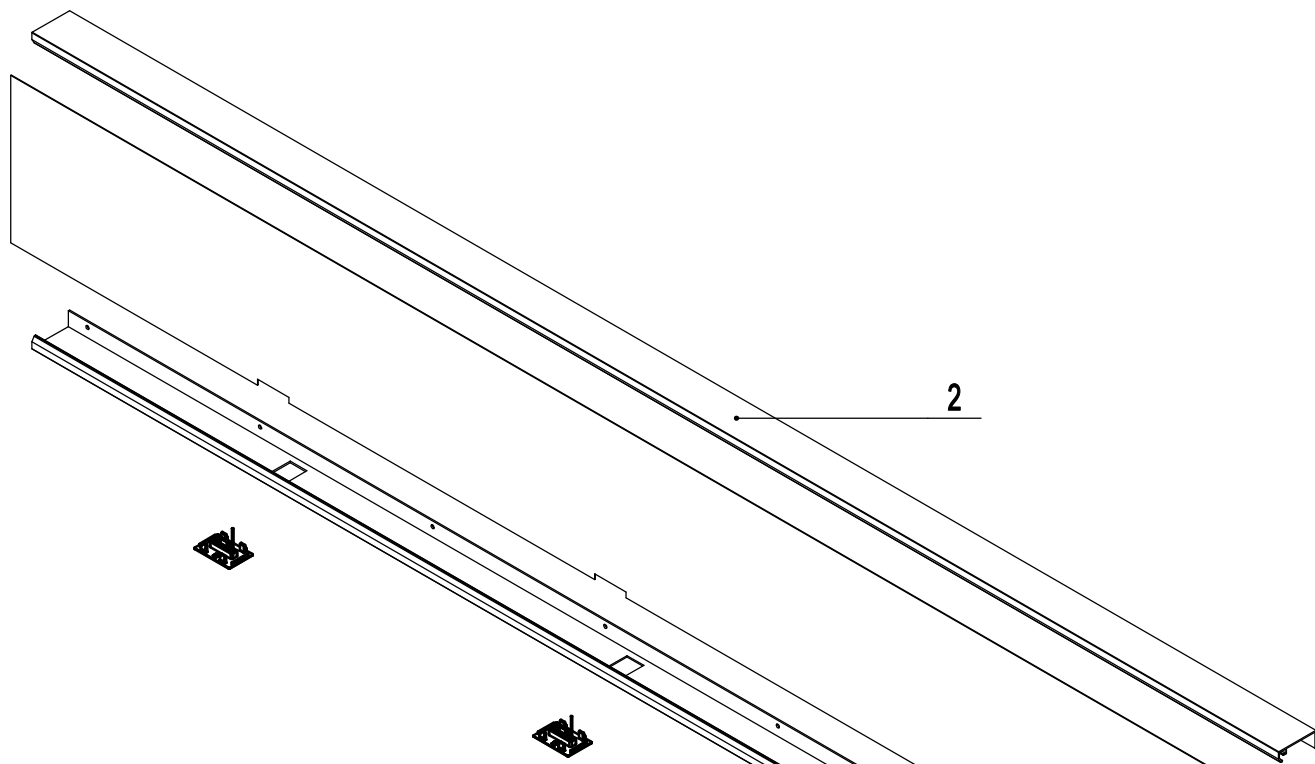

8728GR-MTPA

After 04.2024

A

B

C

D

1

2