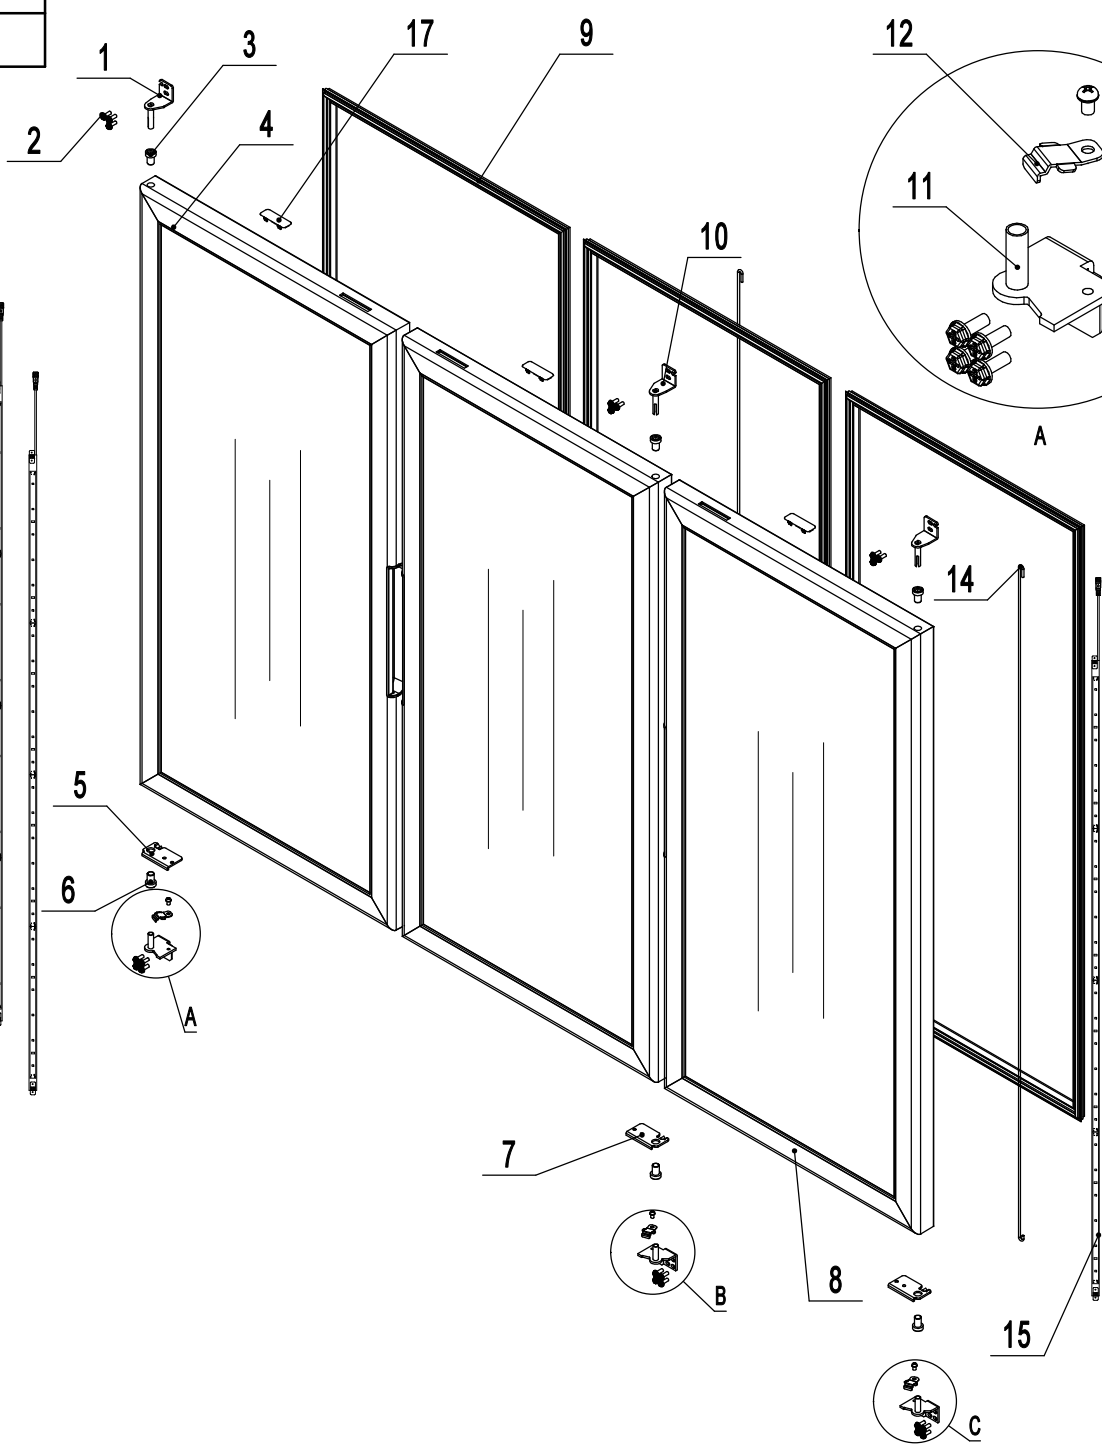

8728GR-DA

REV 12.2024

A

B

C

D

17	W0409163	R04011000129	Glass Door Magnetic Switch	3
16	W0604024	R06007000041	Bottom Right Hinge	1
15	R03004000190	#N/A	LED Light	6
14	W0604933	R06007000090	Door Spring Bar	3
13	W0604076	R06007000060	Bottom Mid Hinge	1
12	W0604038	R06007000101	Stopper Hinge	3
11	W0604025	R06007000042	Bottom Left Hinge	1
10	W0604022	R06007000039	Top Right Hinge	2
9	W0404579	R04003000052	Door Gasket	3
8	R11006000450	#N/A	Glass Right Door	2
7	W0604030	R06007000099	Door Right Stopper	2
6	W0409843	R04011000089	Bottom Hinge Sleeve	3
5	W0604031	R06007000100	Left Door Stopper	1
4	R11006000451	#N/A	Left Glass Door	1
3	W0409842	R04011000088	Bottom Hinge Sleeve	3
2	B0506077	R05006000005	M6x16 Screw	21
1	W0604023	R06007000040	Top Left Hinge	1
No.	Old Part #	New Part #	Part Name	Qty