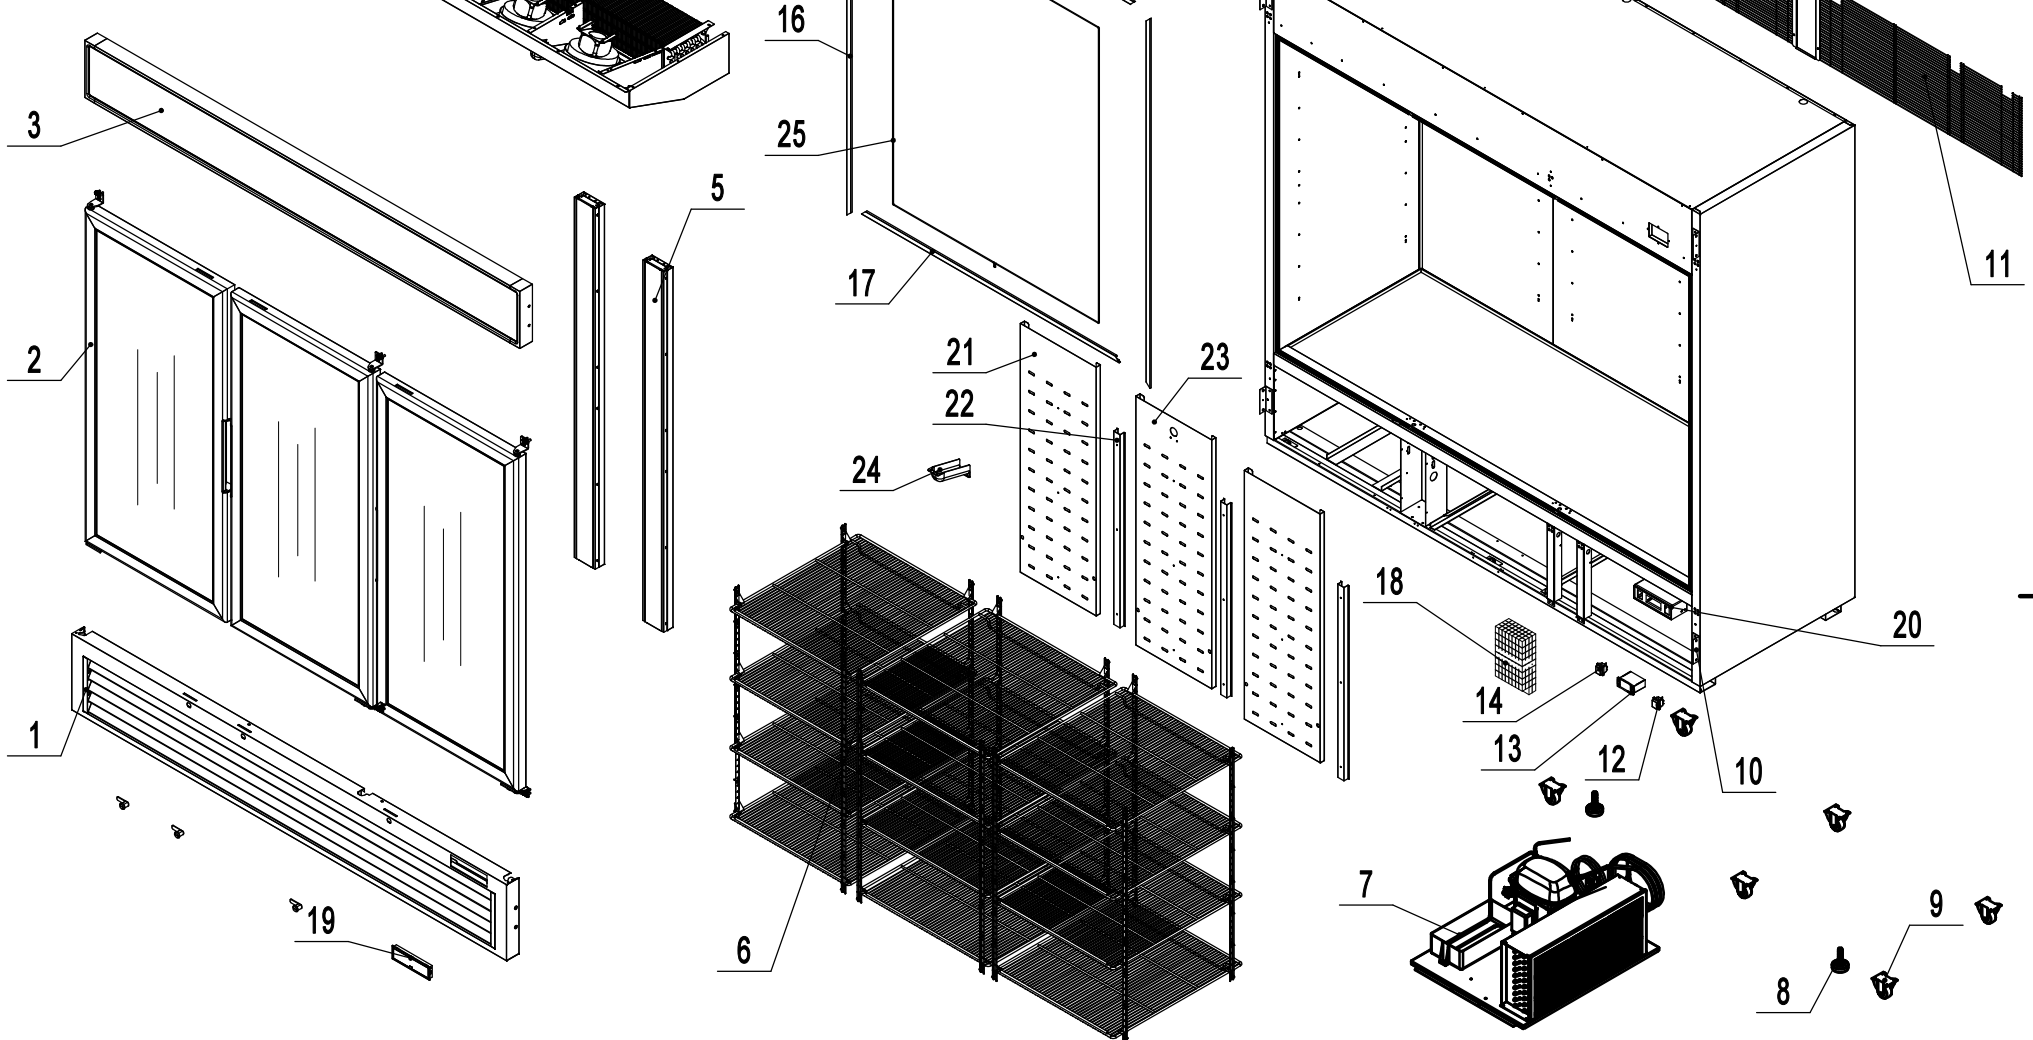

MCF8728GR

REV 12.2024

A

B

C

D

25	W0310099	R0301000030	Cabinet Heating Tube	1
24	W0409081	R04011000048	Drain Pipe Cover	1
23	80011042-430	#N/A	Air Deflector	1
22	80011041	#N/A	Air Deflector Bracket	3
21	80021040	#N/A	Air Deflector	2
20	W0409883	#N/A	Controller Bracket	1
19	W0409887	R04011000107	Controller Cover	1
18	W0399145	R03024000007	Power Supply/Transformer	1