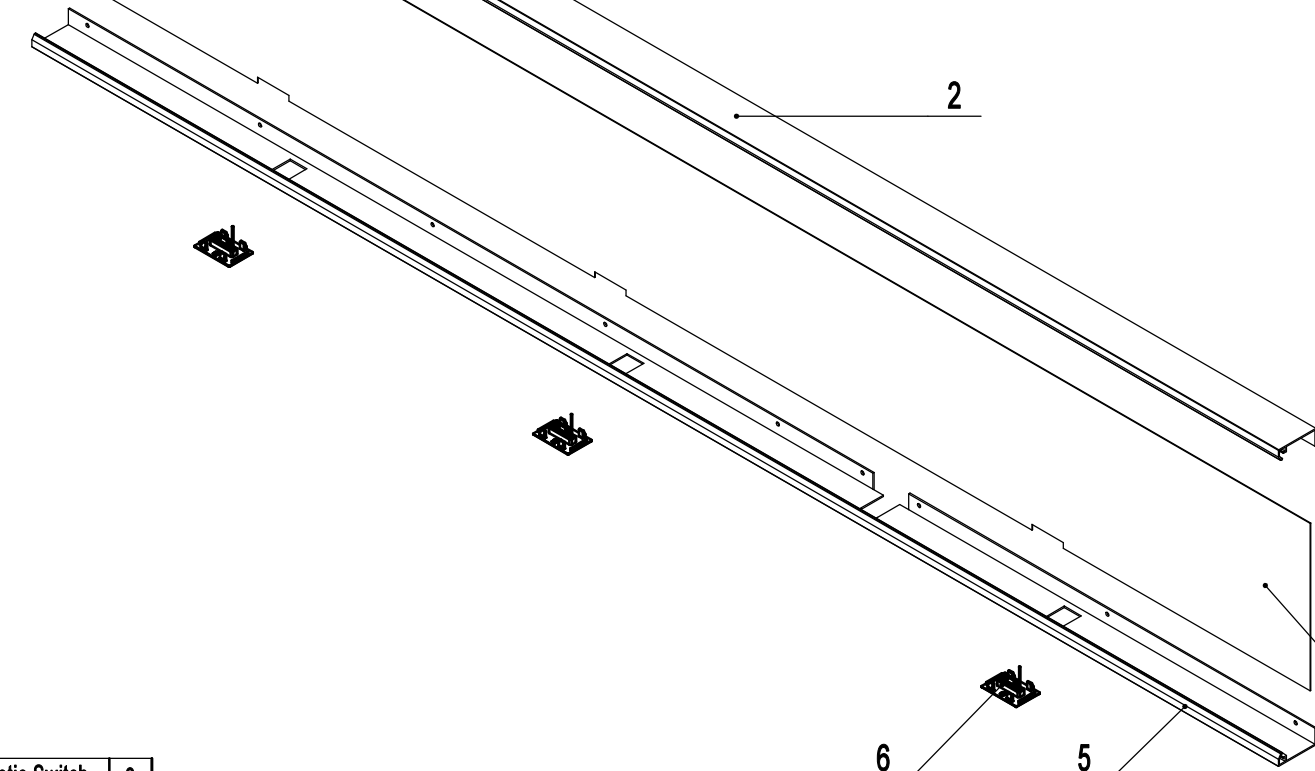

8728GR-MTPA

After 04.2024

A

B

C

D

1

2

3

4

6

5

6	R03008000024	Grey Panel Magnetic Switch	3
5	R04012001671	Top Panel Frame-Bottom	1
4	R03004000107	Light Panel	1
3	R04011000380	Top Panel Frame-Right	1
2	R04012001670	Top Panel Frame-Top	1
1	R04011000381	Top Panel Frame-Left	1

No.	New Part #	Part Name	Qty

1

2

3

4

5

6