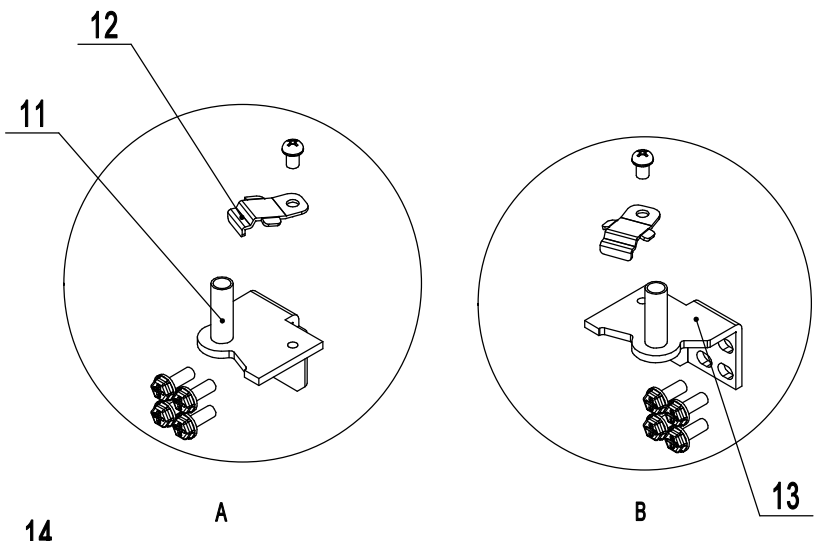

MCF8732-DA

REV 11.2024

A

B

C

D

16	W0409163	R04011000129	Glass Door Magnetic Switch	2
15	W0304081	R03004000007	LED Light	4
14	W0604933	R06007000090	Door Spring Bar	2
13	W0604024	R06007000041	Bottom Right Hinge	1
12	W0604038	R06007000101	Stopper Hinge	2
11	W0604025	R06007000042	Bottom Left Hinge	1
10	W0604022	R06007000039	Top Right Hinge	1
9	W0404937	R04003000068	Door Gasket	2
8	W0412483	R11006000012	Glass Right Door	1
7	W0604030	R06007000099	Door Right Stopper	1
6	W0409843	R04011000089	Bottom Hinge Sleeve	2
5	W0604031	R06007000100	Left Door Stopper	1
4	W0412482	R11006000011	Left Glass Door	1
3	W0409842	R04011000088	Bottom Hinge Sleeve	2
2	B0506077	R05006000005	M6x16 Screw	14
1	W0604023	R06007000040	Top Left Hinge	1
No.	Old Part #	New Part #	Part Name	Qty