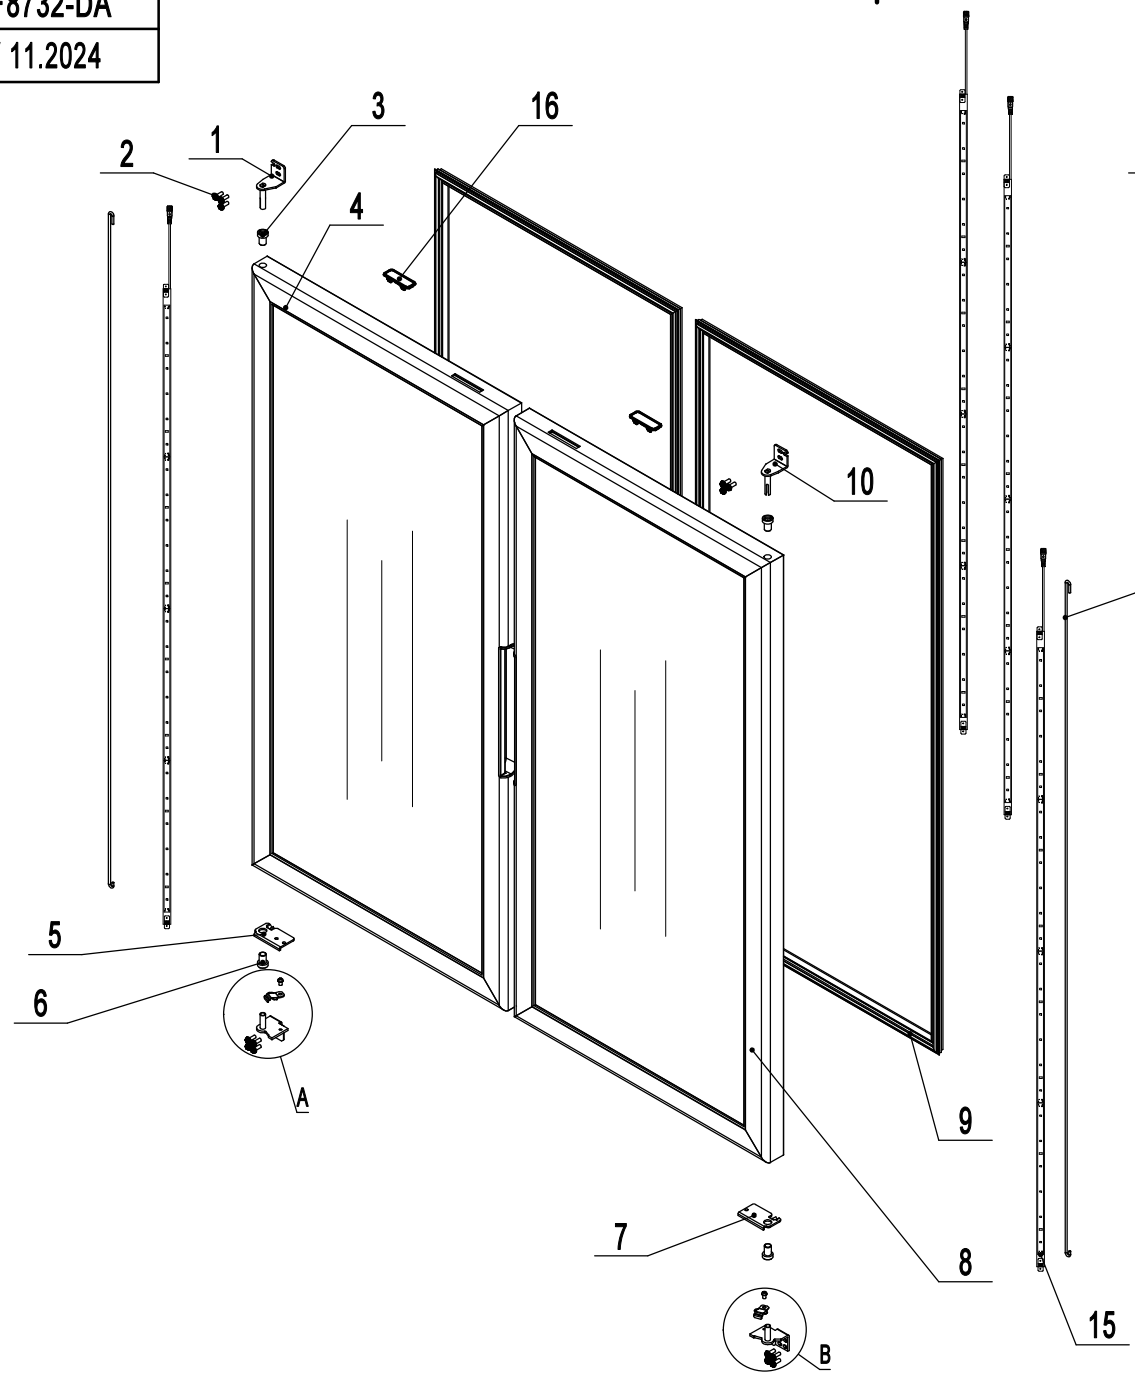

MCF8732-DA

REV 11.2024

A

B

C

D

16	W0409163	R04011000129	Glass Door Magnetic Switch	2
15	W0304081	R03004000007	LED Light	4
14	W0604933	R06007000090	Door Spring Bar	2
13	W0604024	R06007000041	Bottom Right Hinge	1
12	W0604038	R06007000101	Stopper Hinge	2
11	W0604025	R06007000042	Bottom Left Hinge	1
10	W0604022	R06007000039	Top Right Hinge	1
9	W0404937	R04003000068	Door Gasket	2
8	W0412483	R11006000012	Glass Right Door	1
7	W0604030	R06007000099	Door Right Stopper	1
6	W0409843	R04011000089	Bottom Hinge Sleeve	2
5	W0604031	R06007000100	Left Door Stopper	1
4	W0412482	R11006000011	Left Glass Door	1
3	W0409842	R04011000088	Bottom Hinge Sleeve	2
2	B0506077	R05006000005	M6x16 Screw	14
1	W0604023	R06007000040	Top Left Hinge	1
No.	Old Part #	New Part #	Part Name	Qty