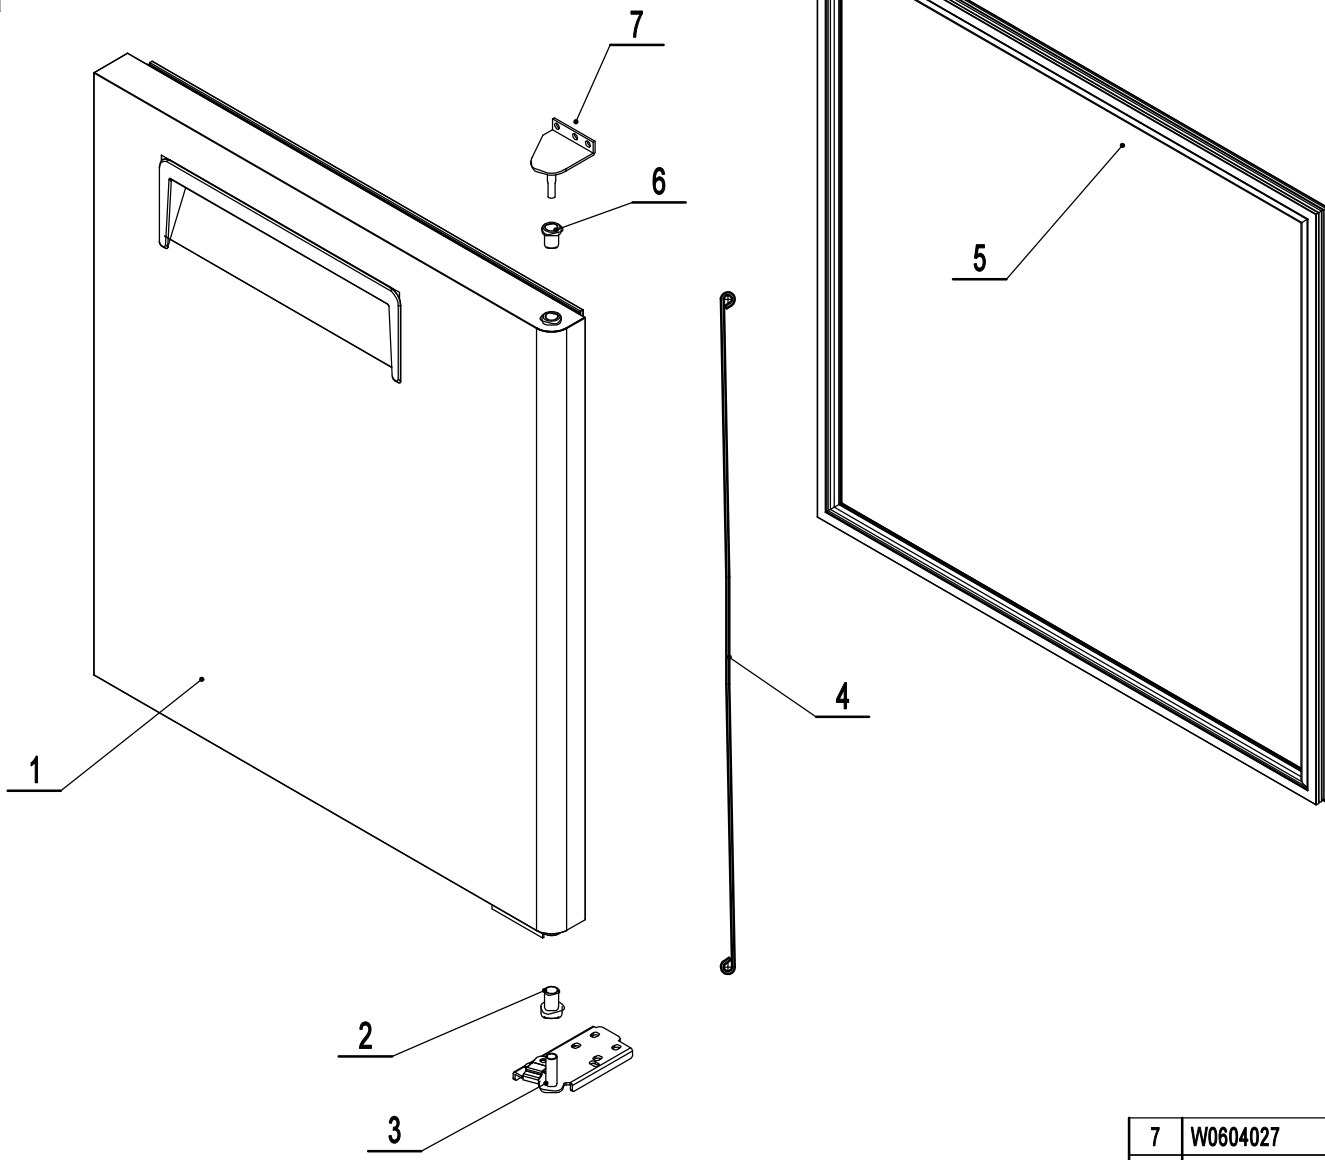

8405GRL-DA

REV 01.2025

7	W0604027	R06007000044	Top Left Hinge	1
6	W0409845	R04011000091	Top Door Shaft Sleeve	1
5	W0404518	R04003000046	Door Gasket	1
4	W0604922	R06007000086	Door Spring Bar	1
3	W0604029	R06007000046	Bottom Left Hinge	1
2	W0409843	R04011000089	Bottom Door Shaft Sleeve	1
1	MGF8401221010	#N/A	Door Assembly	1
No.	Old Part #	New Part #	Part Name	Qty