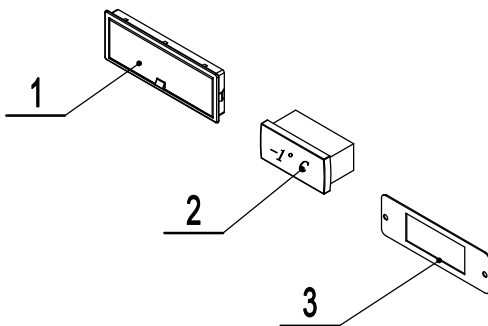

8405GRL-CTA

REV 01.2025

4	MGF8401225000	#N/A	Counter Top Assembly	1
3	83032302	MSF8303112005430	Controller Bracket	1
2	W0302024	R03018000002	Controller Display	1
1	W0409901	#N/A	Controller Cover	1
No.	Old Part #	New Part #	Part Name	Qty