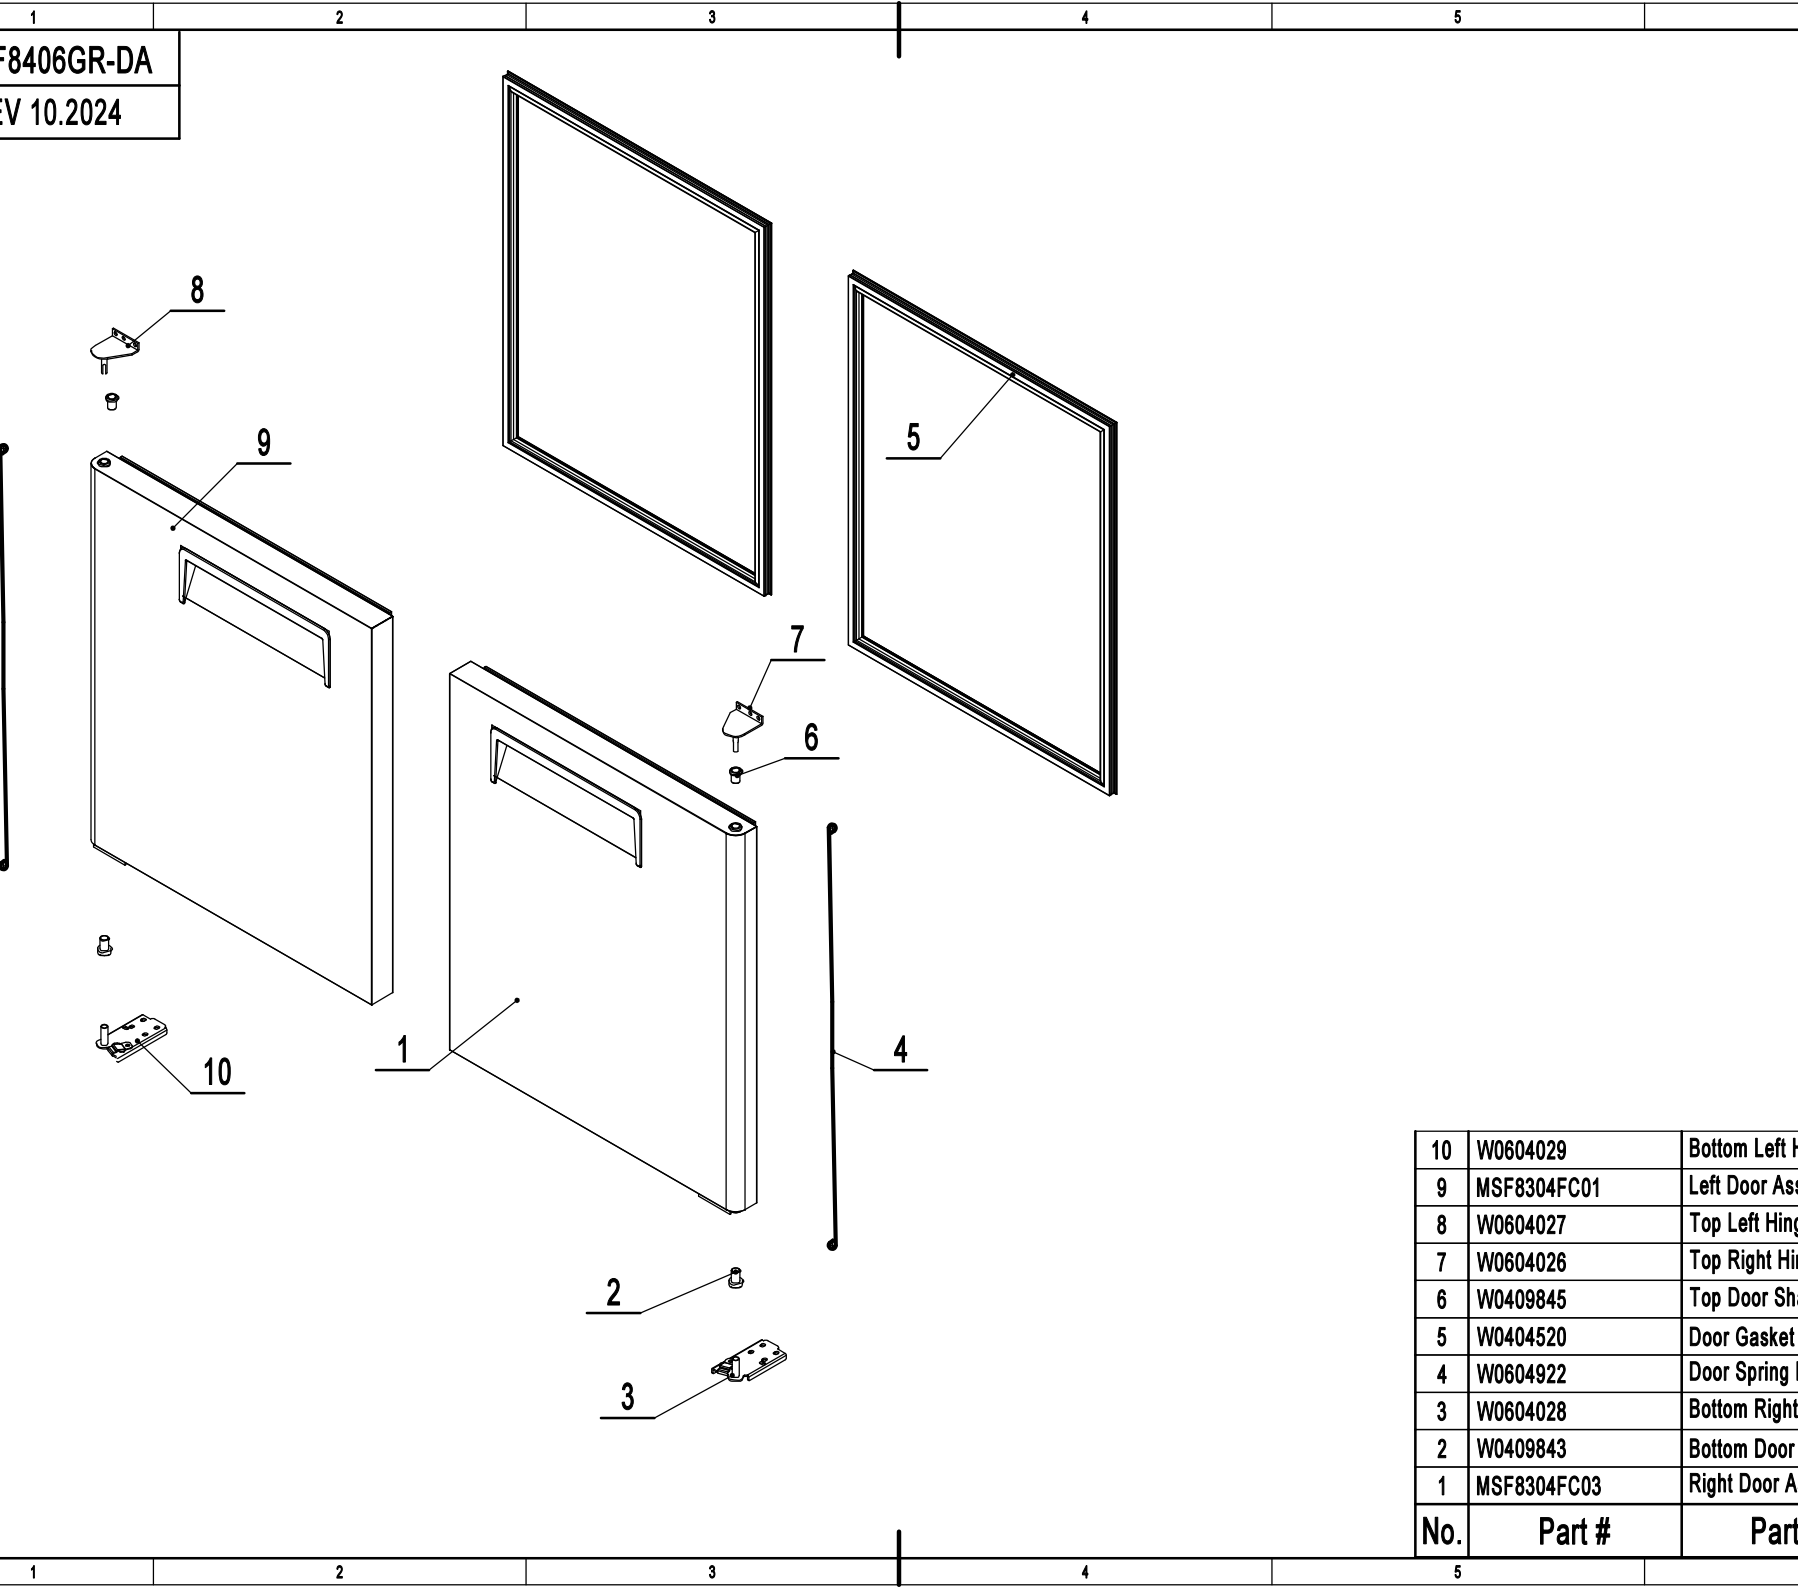

10	W0604029	Bottom Left Hinge	1
9	MSF8304FC01	Left Door Assembly	1
8	W0604027	Top Left Hinge	1
7	W0604026	Top Right Hinge	1
6	W0409845	Top Door Shaft Sleeve	2
5	W0404520	Door Gasket	2
4	W0604922	Door Spring Bar	2
3	W0604028	Bottom Right Hinge	1
2	W0409843	Bottom Door Shaft Sleeve	2
1	MSF8304FC03	Right Door Assembly	1
No.	Part #	Part Name	Qty