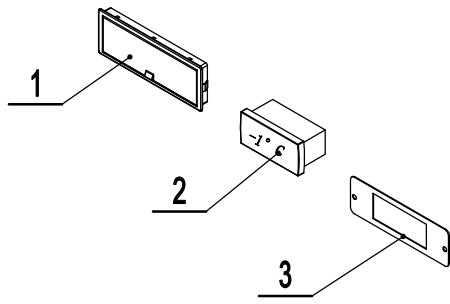

8412GR-CTA

REV 01.2025

4	MGF8408225000	#N/A	Counter Top Assembly	1
3	83032302	MSF8303112005430	Controller Bracket	1
2	W0302024	R03018000002	Controller Display	1
1	W0409901	#N/A	Controller Cover	1
No.	Old Part #	New Part #	Part Name	Qty