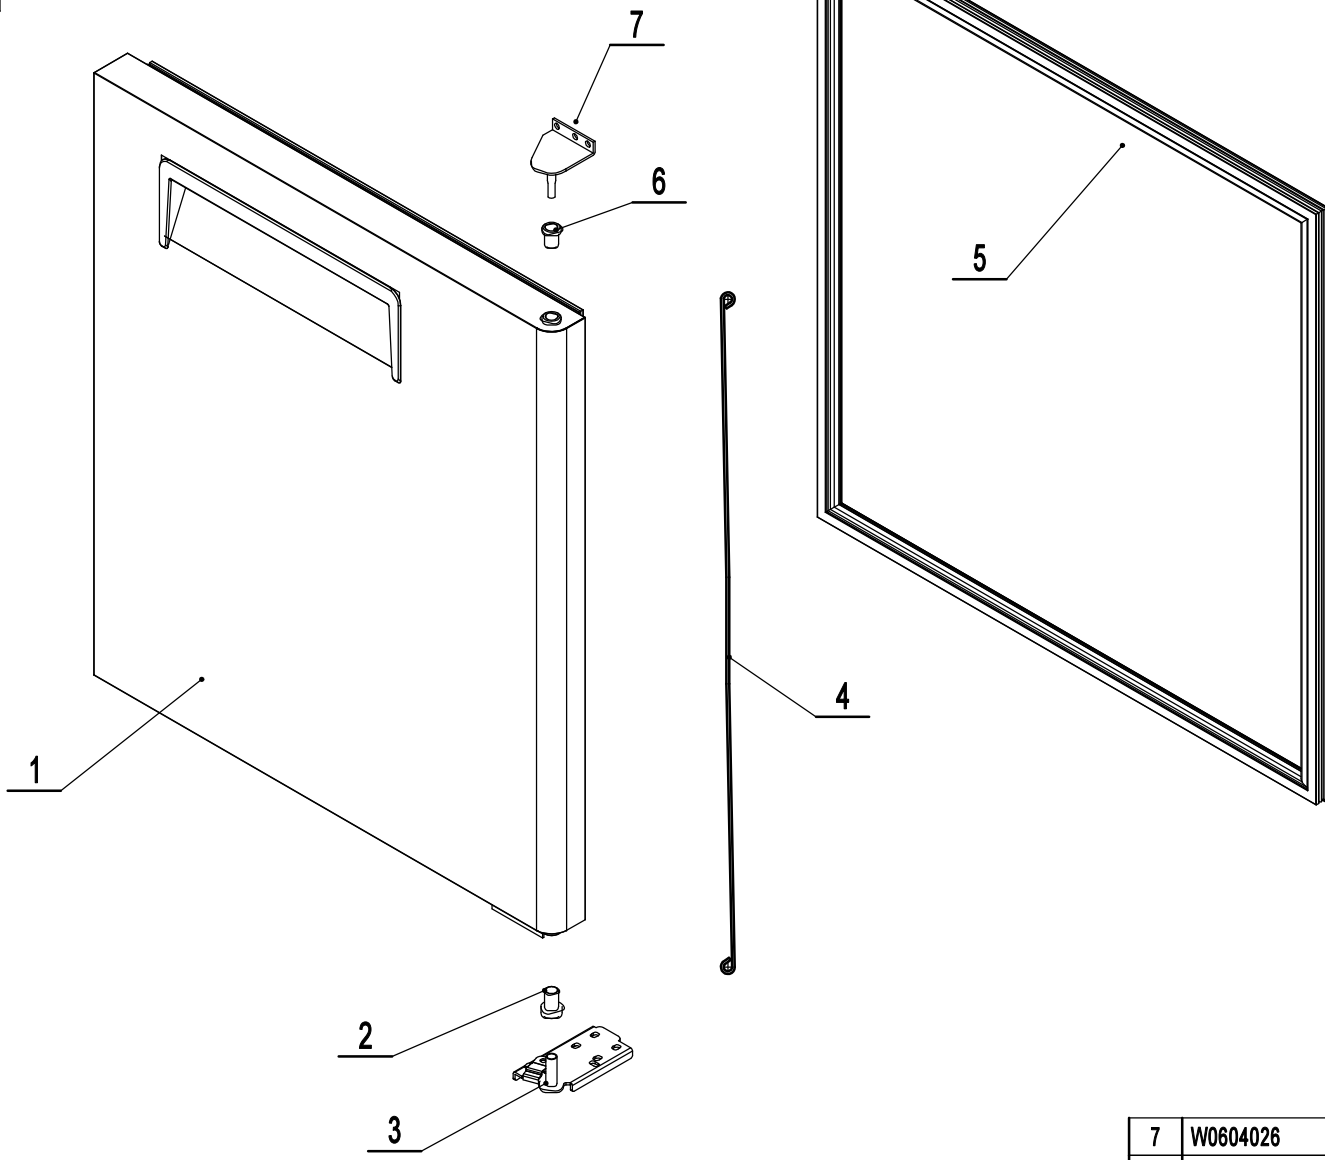

8412GR-DA

REV 01.2025

7	W0604026	R06007000043	Top Right Hinge	1
6	W0409845	R04011000091	Top Door Shaft Sleeve	1
5	W0404518	R04003000046	Door Gasket	1
4	W0604922	R06007000086	Door Spring Bar	1
3	W0604028	R06007000045	Bottom Right Hinge	1
2	W0409843	R04011000089	Bottom Door Shaft Sleeve	1
1	MGF8401221000	#N/A	Door Assembly	1
No.	Old Part #	New Part #	Part Name	Qty