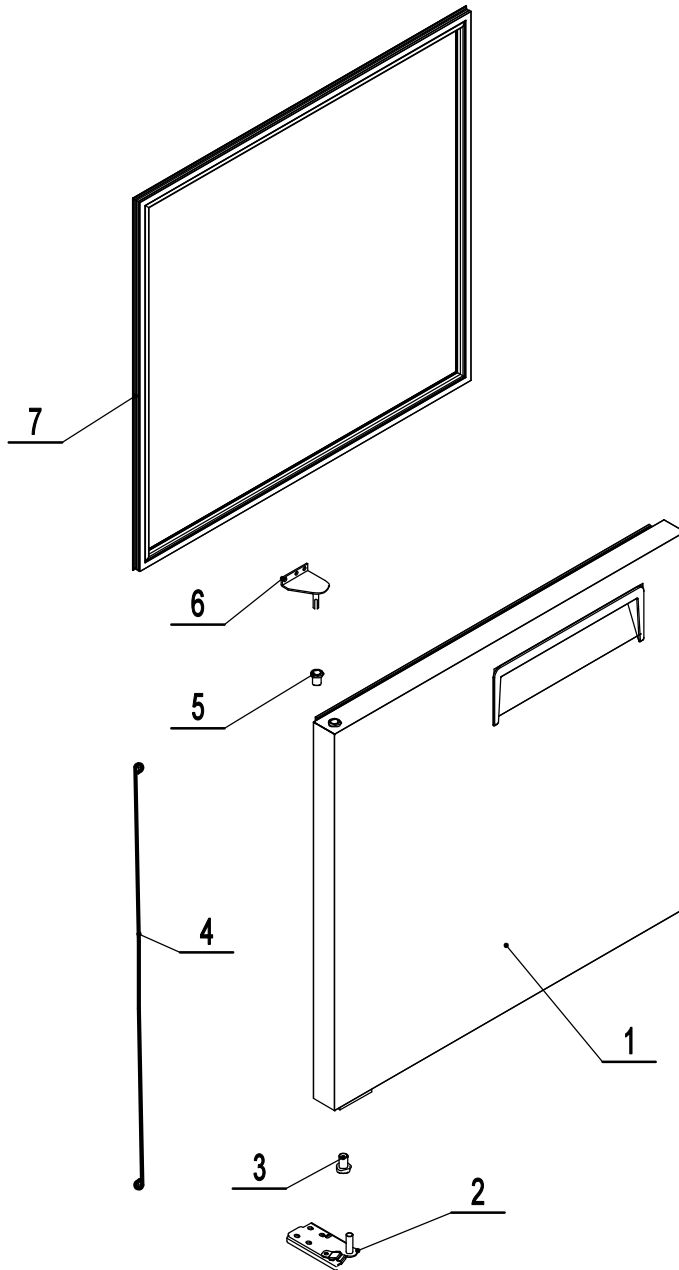

C

D

MPF8201GR-DA

REV 10.2024

7	W0404564	Door Gasket	1
6	W0604027	Top Left Hinge	1
5	W0409845	Top Door Shaft Sleeve	1
4	W0604922	Door Spring Bar	1
3	W0409843	Bottom Door Shaft Sleeve	1
2	W0604029	Bottom Left Hinge	1
1	MPF8201FC01	Right Door Assembly	1
No.	Part #	Part Name	Qty