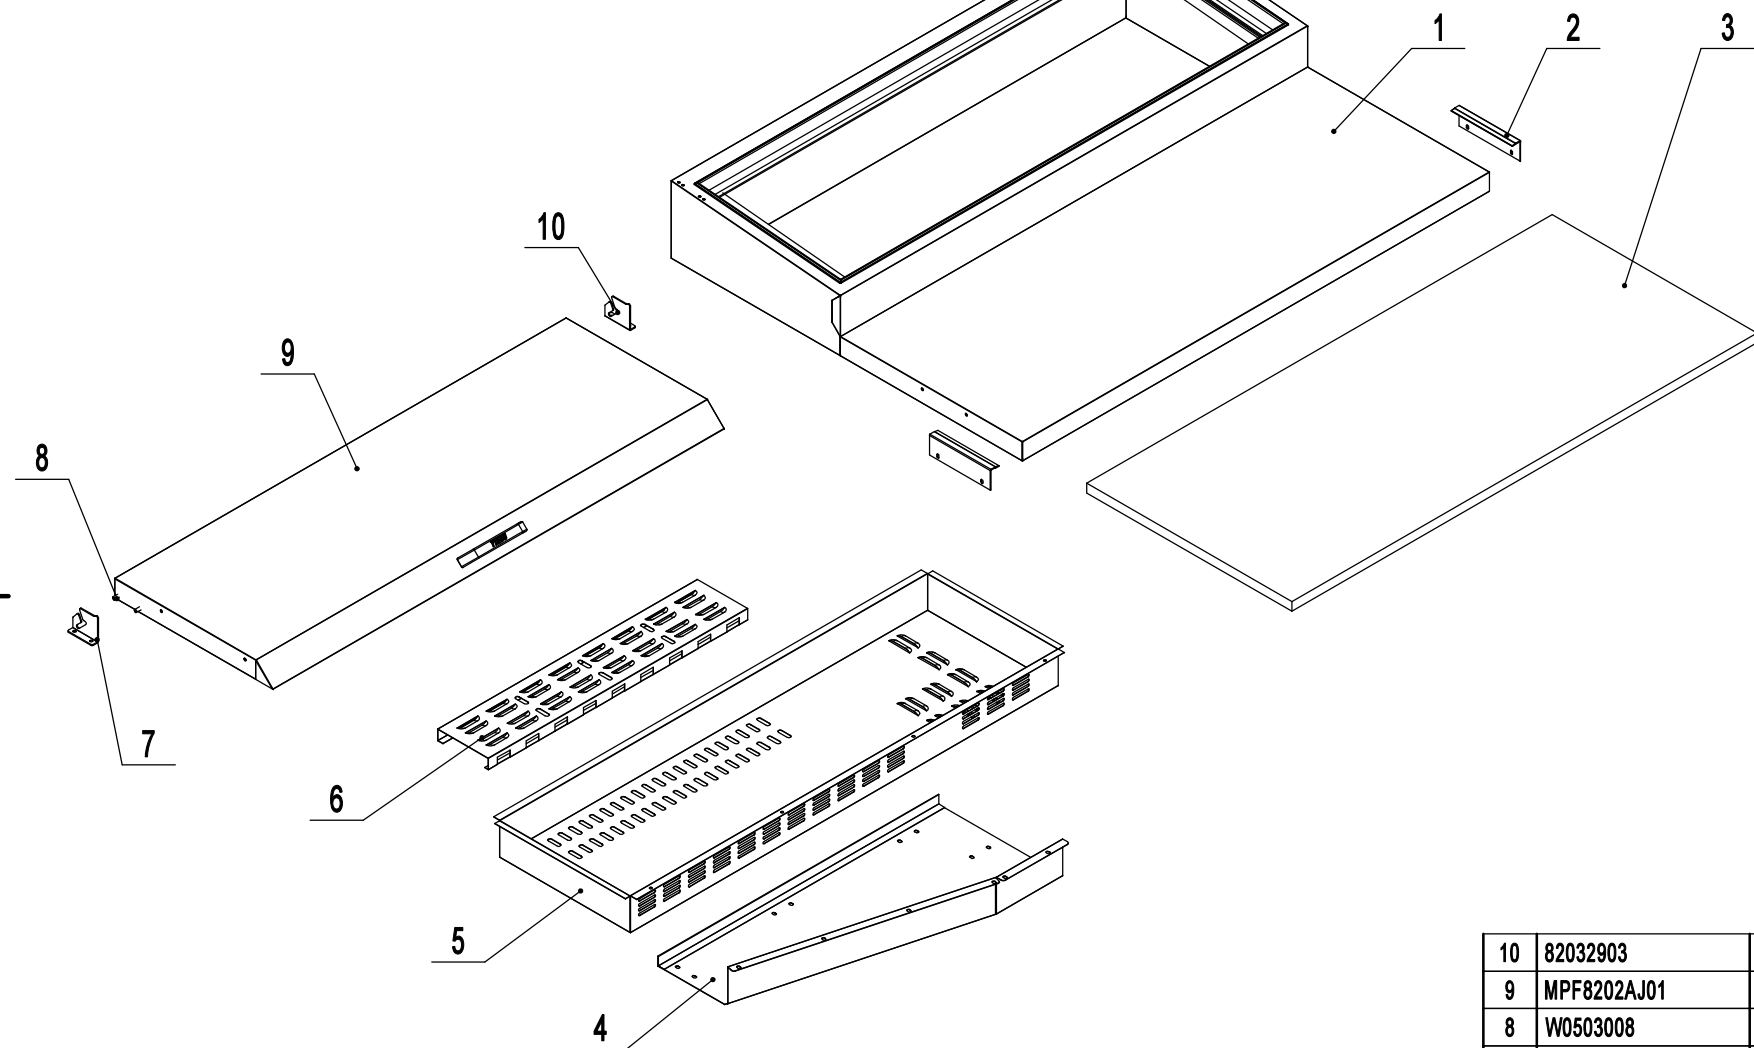

D

1

2

3

4

5

6

10	82032903	Lid Right Hinge	1
9	MPF8202AJ01	Left Lid	1
8	W0503008	Lid M4 Nut	4
7	82032902	Lid Left Hinge	1
6	82011703	Air Deflector	1
5	82011704	Pan Base Tray	1
4	82011701	Stack Duct	1
3	W0499215	Chopping Board	1
2	82012701	Chopping Board Bracket	2
1	MPF8201FF01	Counter Top Assembly	1
No.	Part #	Part Name	Qty