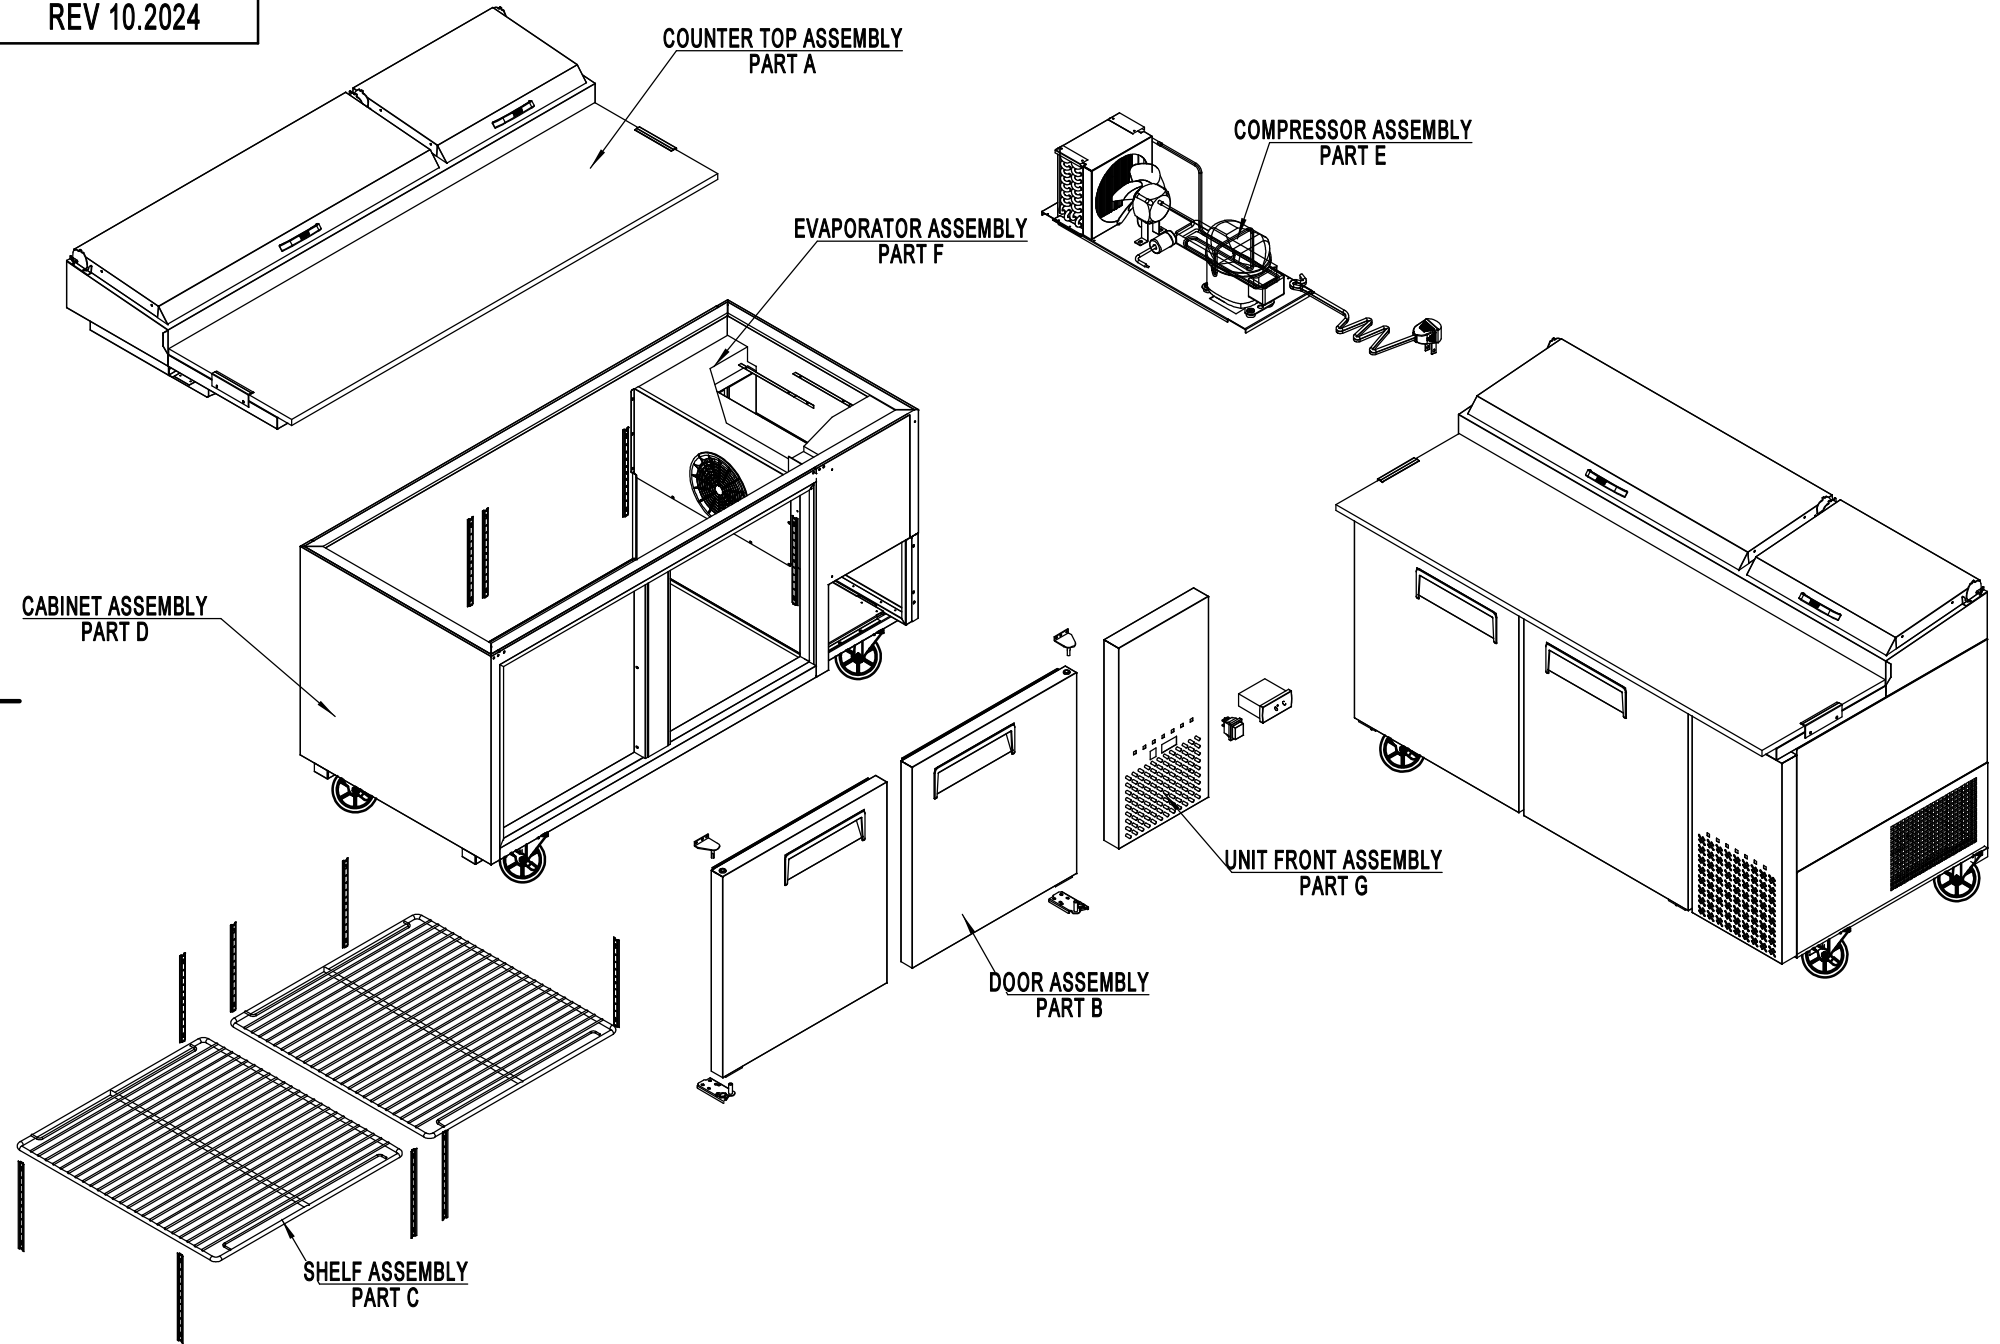

MPF8202GR

REV 10.2024

COUNTER TOP ASSEMBLY
PART A

EVAPORATOR ASSEMBLY
PART F

COMPRESSOR ASSEMBLY
PART E

CABINET ASSEMBLY
PART D

UNIT FRONT ASSEMBLY
PART G

DOOR ASSEMBLY
PART B

SHELF ASSEMBLY
PART C

MPF8202GR-CTA

REV 10.2024

12	82032903	Lid Right Hinge	1
11	MPF8202AJ02	Right Lid	1
10	82032901	Lid Middle Hinge	1
9	MPF8202AJ01	Left Lid	1
8	W0503008	Lid M4 Nut	8
7	82032902	Lid Left Hinge	1
6	82021702	Air Deflector	1
5	82021703	Pan Base Tray	1
4	82021701	Stack Duct	1
3	W0499216	Chopping Board	1
2	82012701	Chopping Board Bracket	2
1	MPF8202FF01	Counter Top Assembly	1
No.	Part #	Part Name	Qty

MPF8202GR-DA

REV 10.2024

10	W0604028	Bottom Right Hinge	1
9	MPF8202FC02	Right Door Assembly	1
8	W0604026	Top Right Hinge	1
7	W0404565	Door Gasket	2
6	W0604027	Top Left Hinge	1
5	W0409845	Top Door Shaft Sleeve	2
4	W0604922	Door Spring Bar	2
3	W0409843	Bottom Door Shaft Sleeve	2
2	W0604029	Bottom Left Hinge	1
1	MPF8202FC01	Left Door Assembly	1
No.	Part #	Part Name	Qty