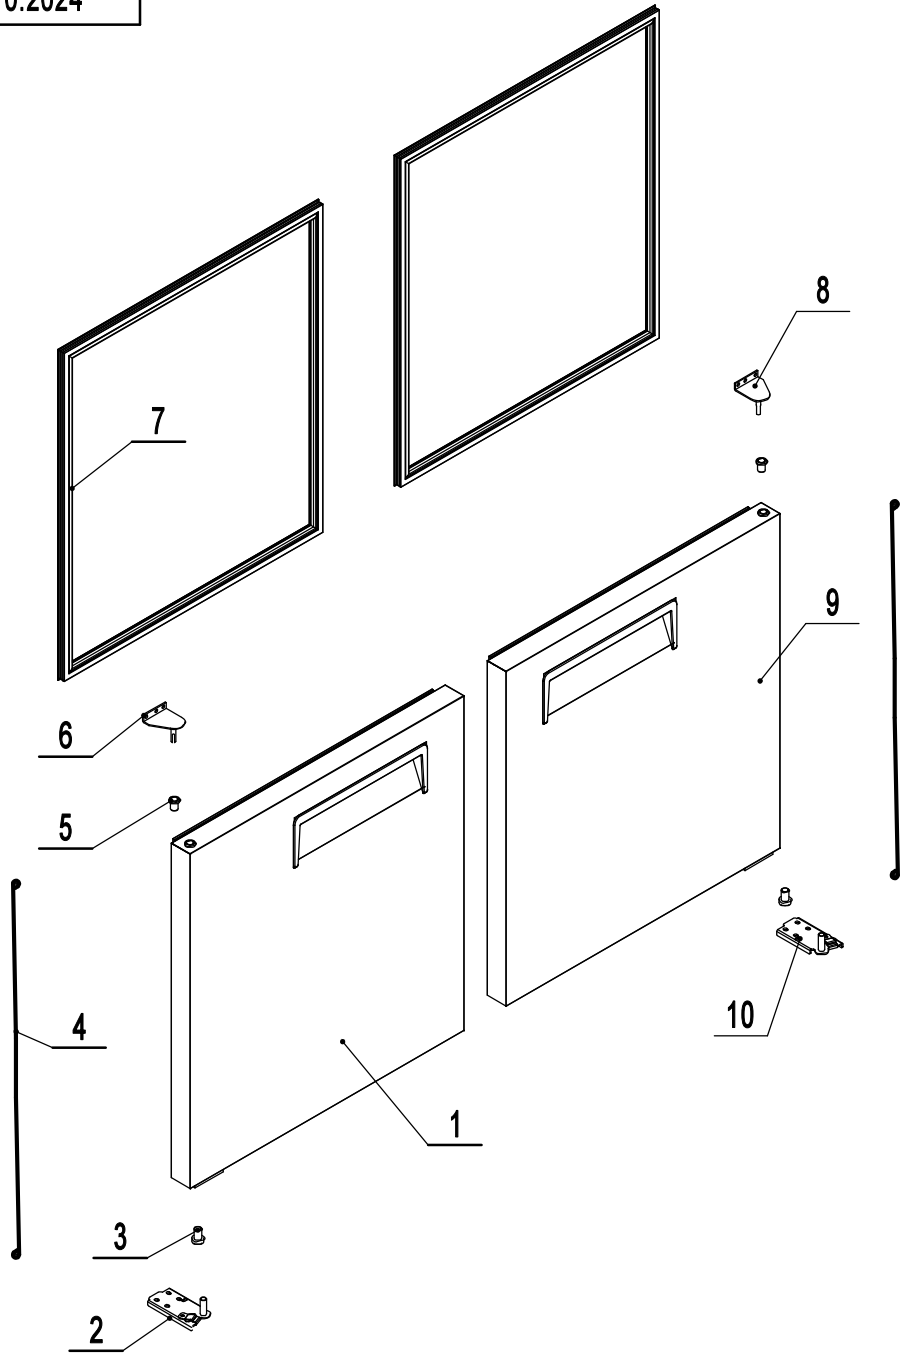

SHELF ASSEMBLY
PART C

MPF8202GR-CTA

REV 10.2024

12	82032903	Lid Right Hinge	1
11	MPF8202AJ02	Right Lid	1
10	82032901	Lid Middle Hinge	1
9	MPF8202AJ01	Left Lid	1
8	W0503008	Lid M4 Nut	8
7	82032902	Lid Left Hinge	1
6	82021702	Air Deflector	1
5	82021703	Pan Base Tray	1
4	82021701	Stack Duct	1
3	W0499216	Chopping Board	1
2	82012701	Chopping Board Bracket	2
1	MPF8202FF01	Counter Top Assembly	1
No.	Part #	Part Name	Qty

MPF8202GR-DA

REV 10.2024

10	W0604028	Bottom Right Hinge	1
9	MPF8202FC02	Right Door Assembly	1
8	W0604026	Top Right Hinge	1
7	W0404565	Door Gasket	2
6	W0604027	Top Left Hinge	1
5	W0409845	Top Door Shaft Sleeve	2
4	W0604922	Door Spring Bar	2
3	W0409843	Bottom Door Shaft Sleeve	2
2	W0604029	Bottom Left Hinge	1
1	MPF8202FC01	Left Door Assembly	1
No.	Part #	Part Name	Qty