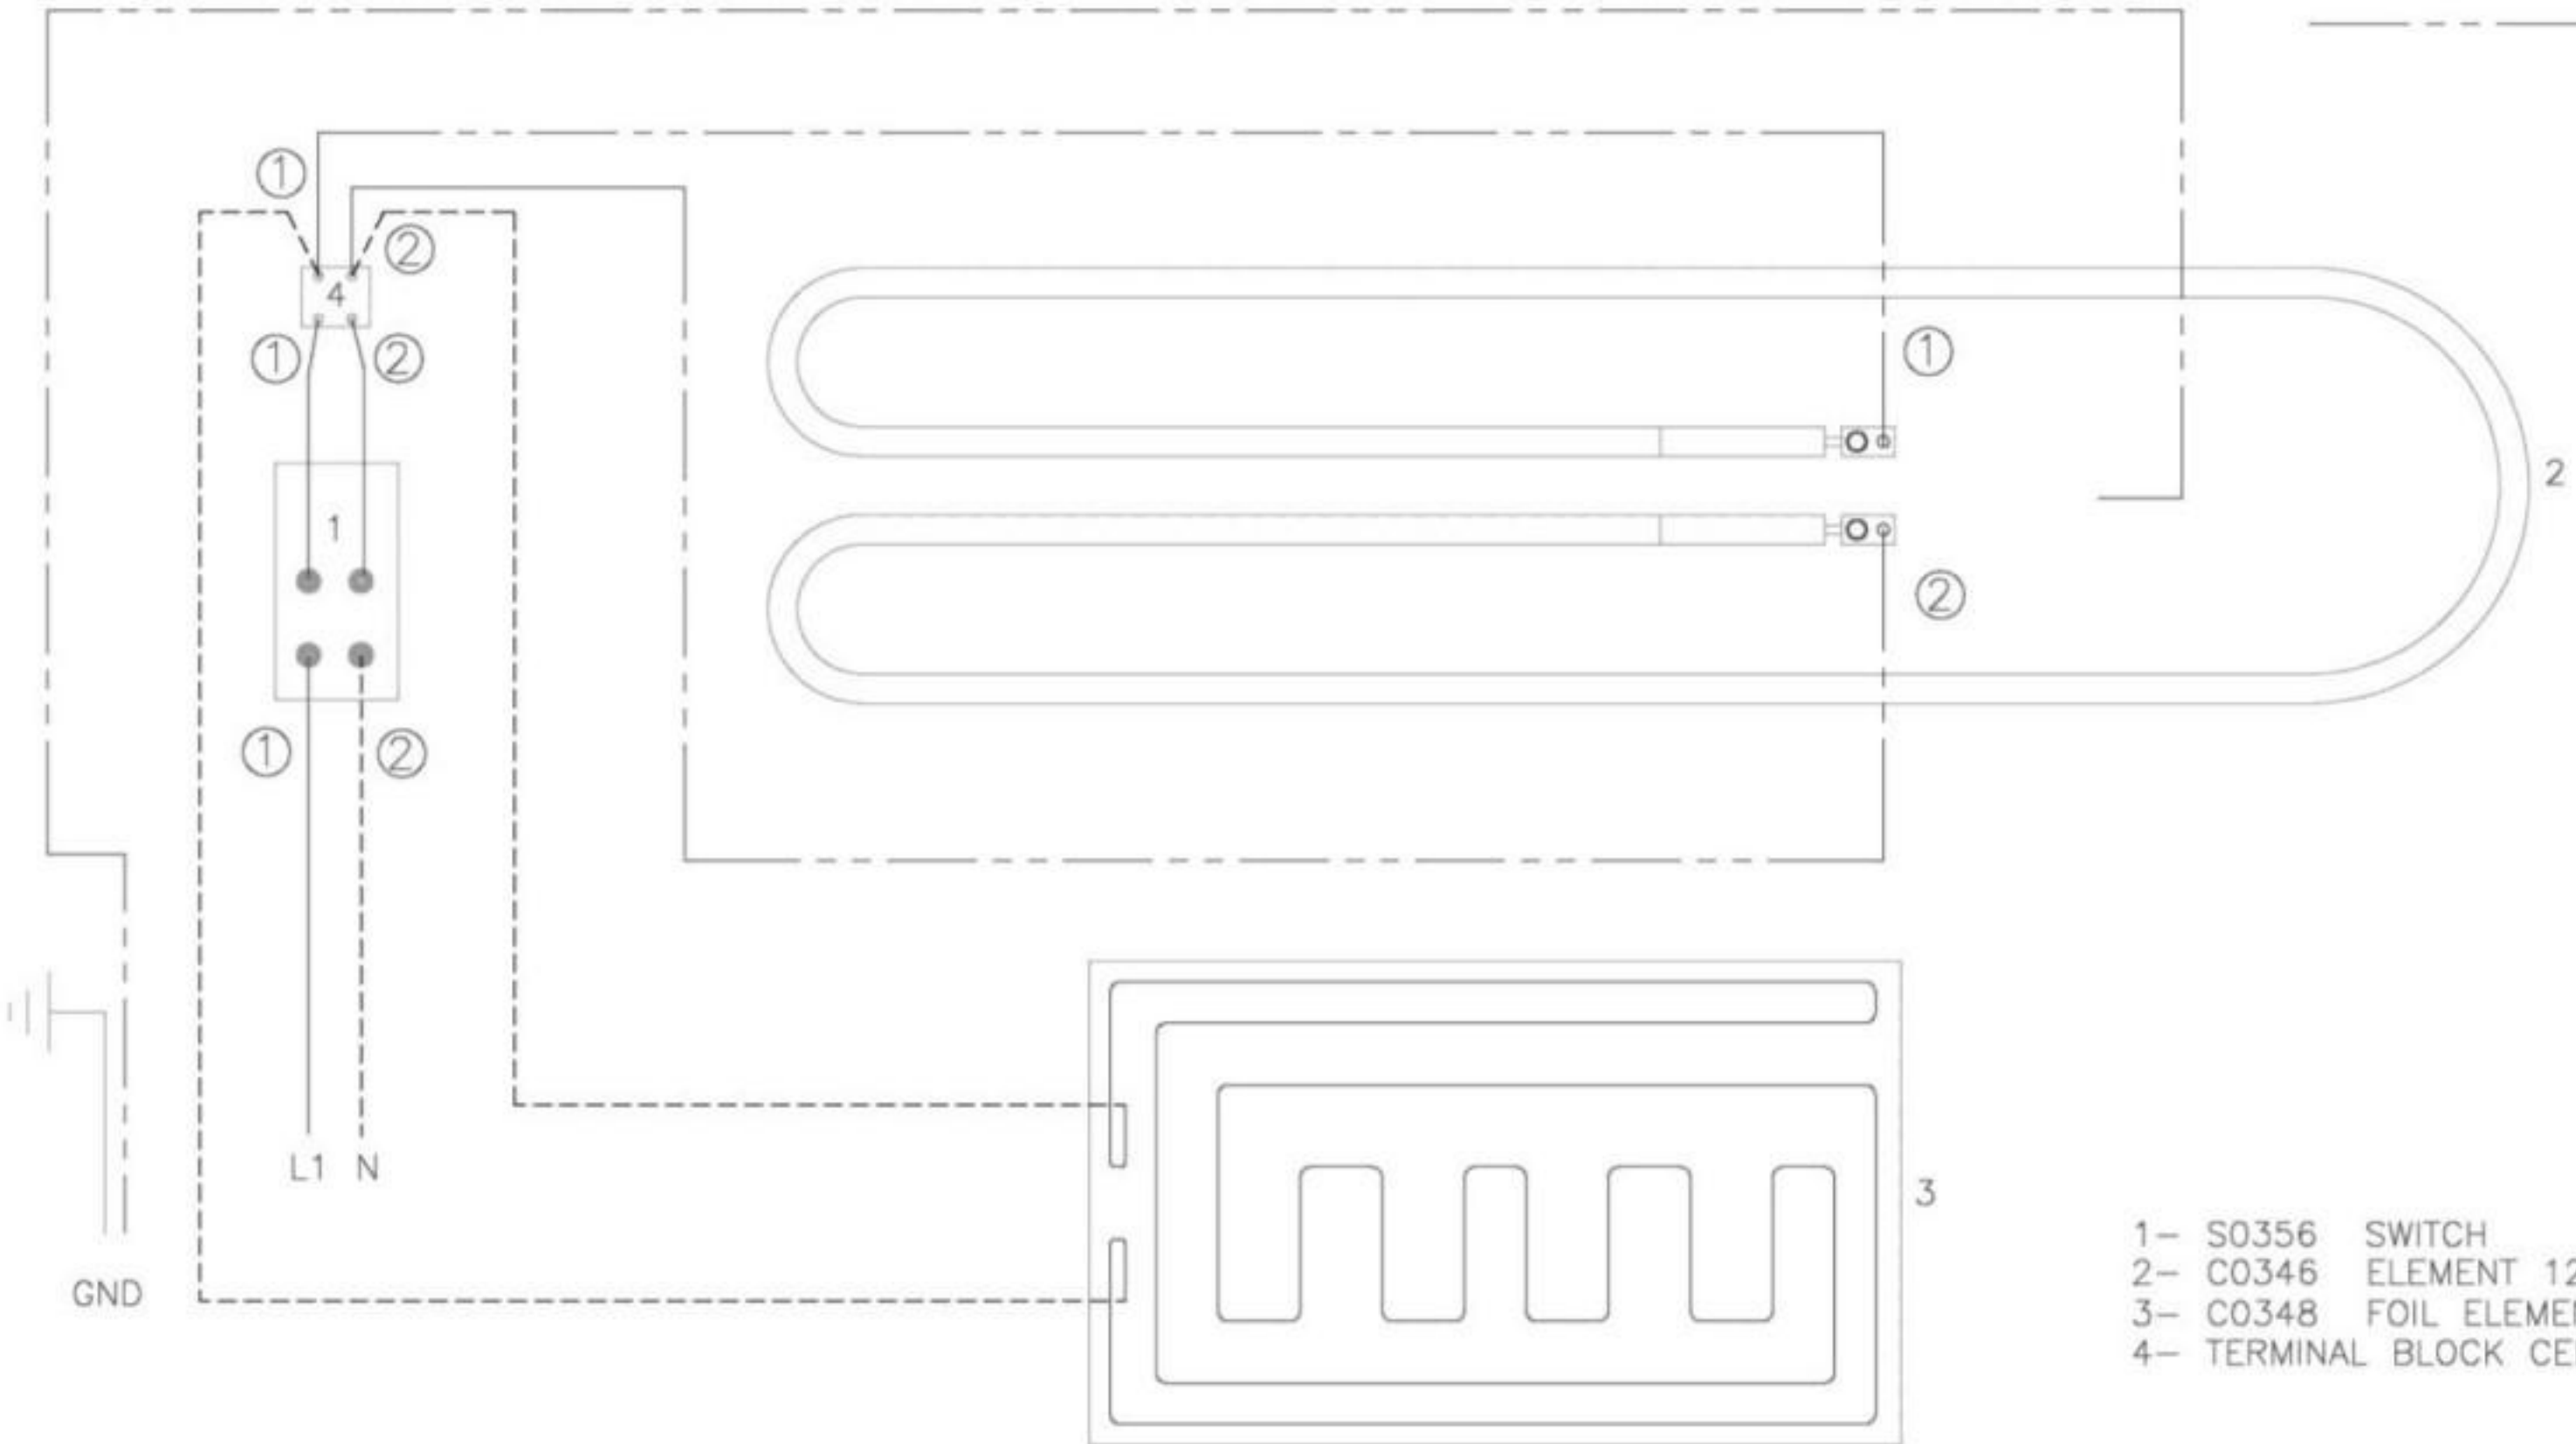

GND L1 N

1- S0356 SWITCH
 2- C0346 ELEMENT

----- WHITE
 _____ GREEN
 _____ BLACK
 - - - - - HI-TEMP BEIGE

- 1- S0356 SWITCH
- 2- C0346 ELEMENT 120V 1000W
- 3- C0348 FOIL ELEMENT 120V 100W
- 4- TERMINAL BLOCK CERAMIC- TB0059