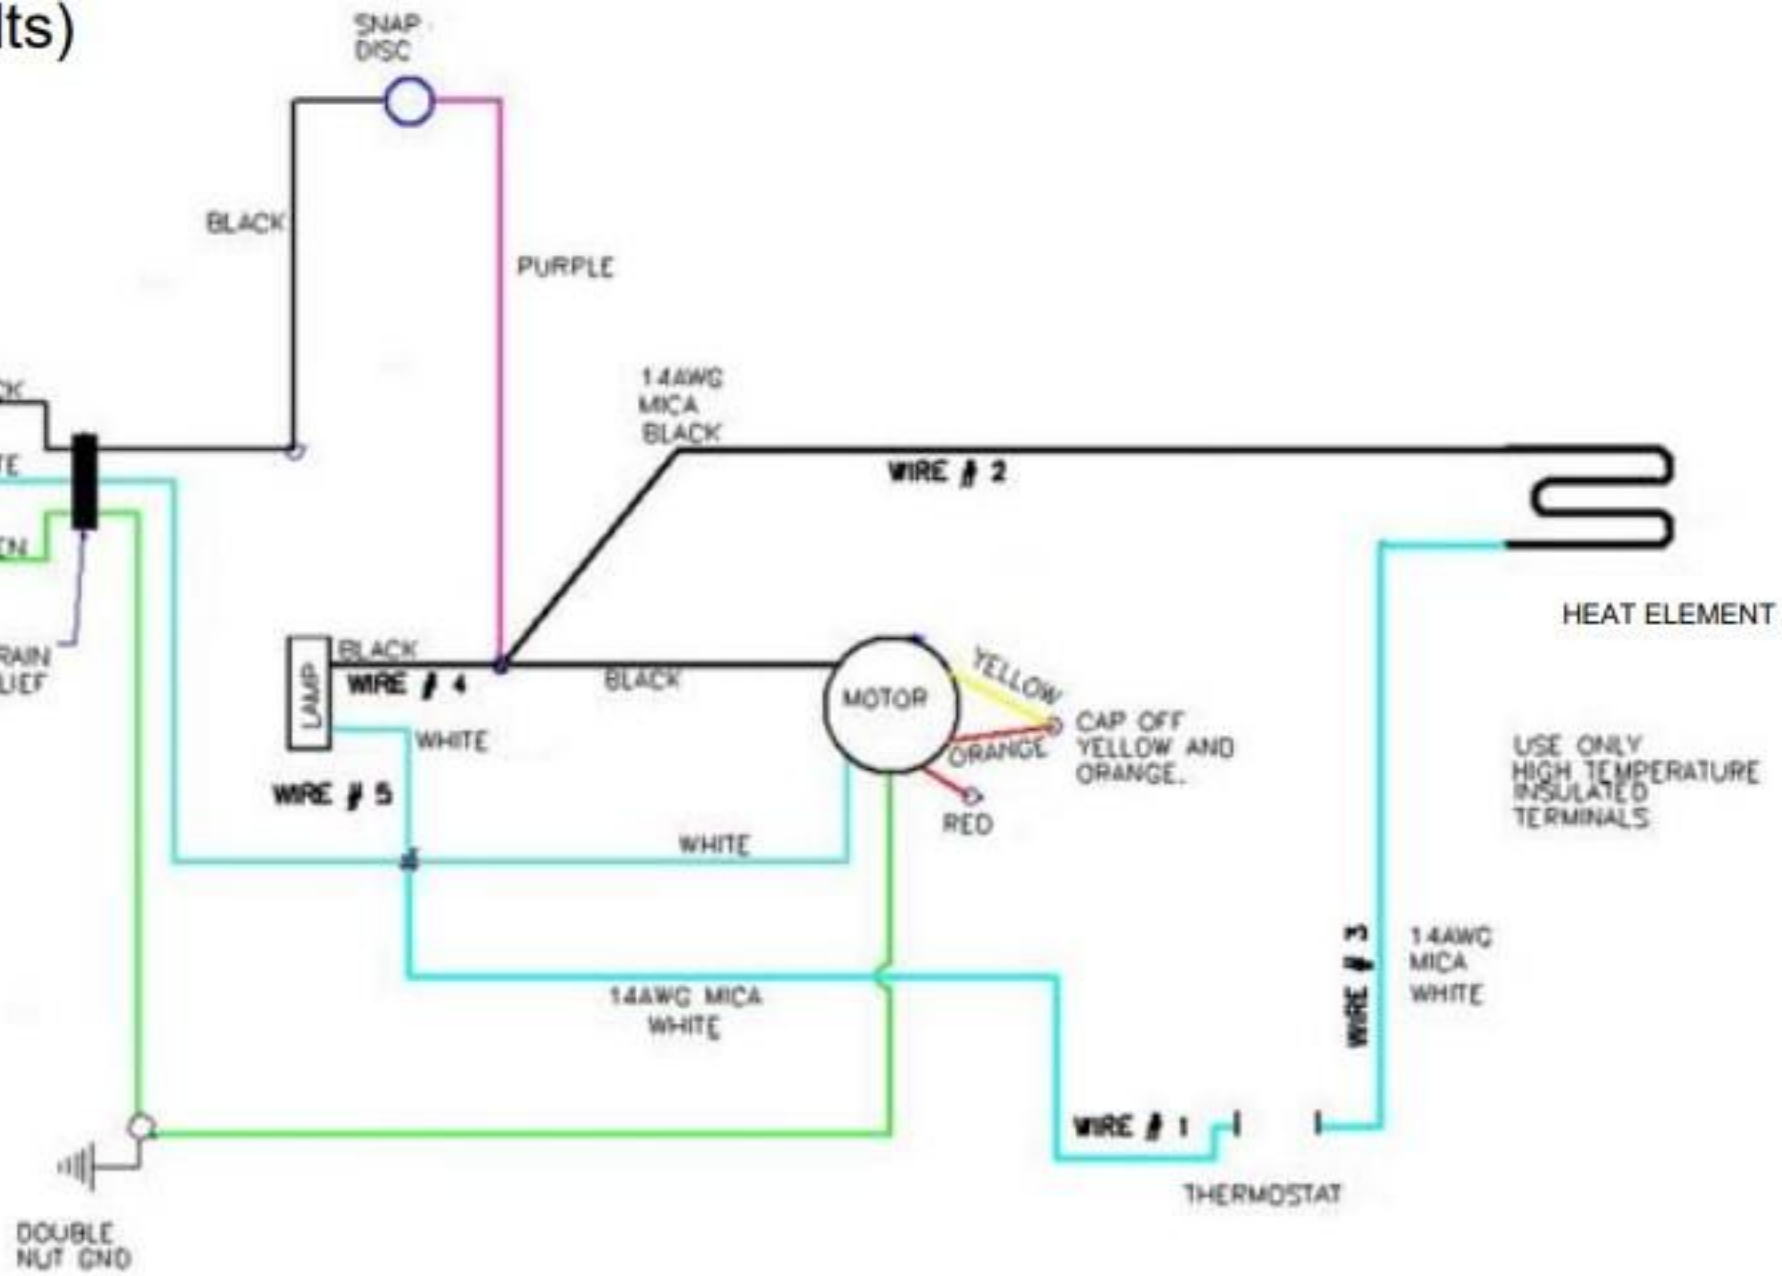

208 volts)

d
mmet

net