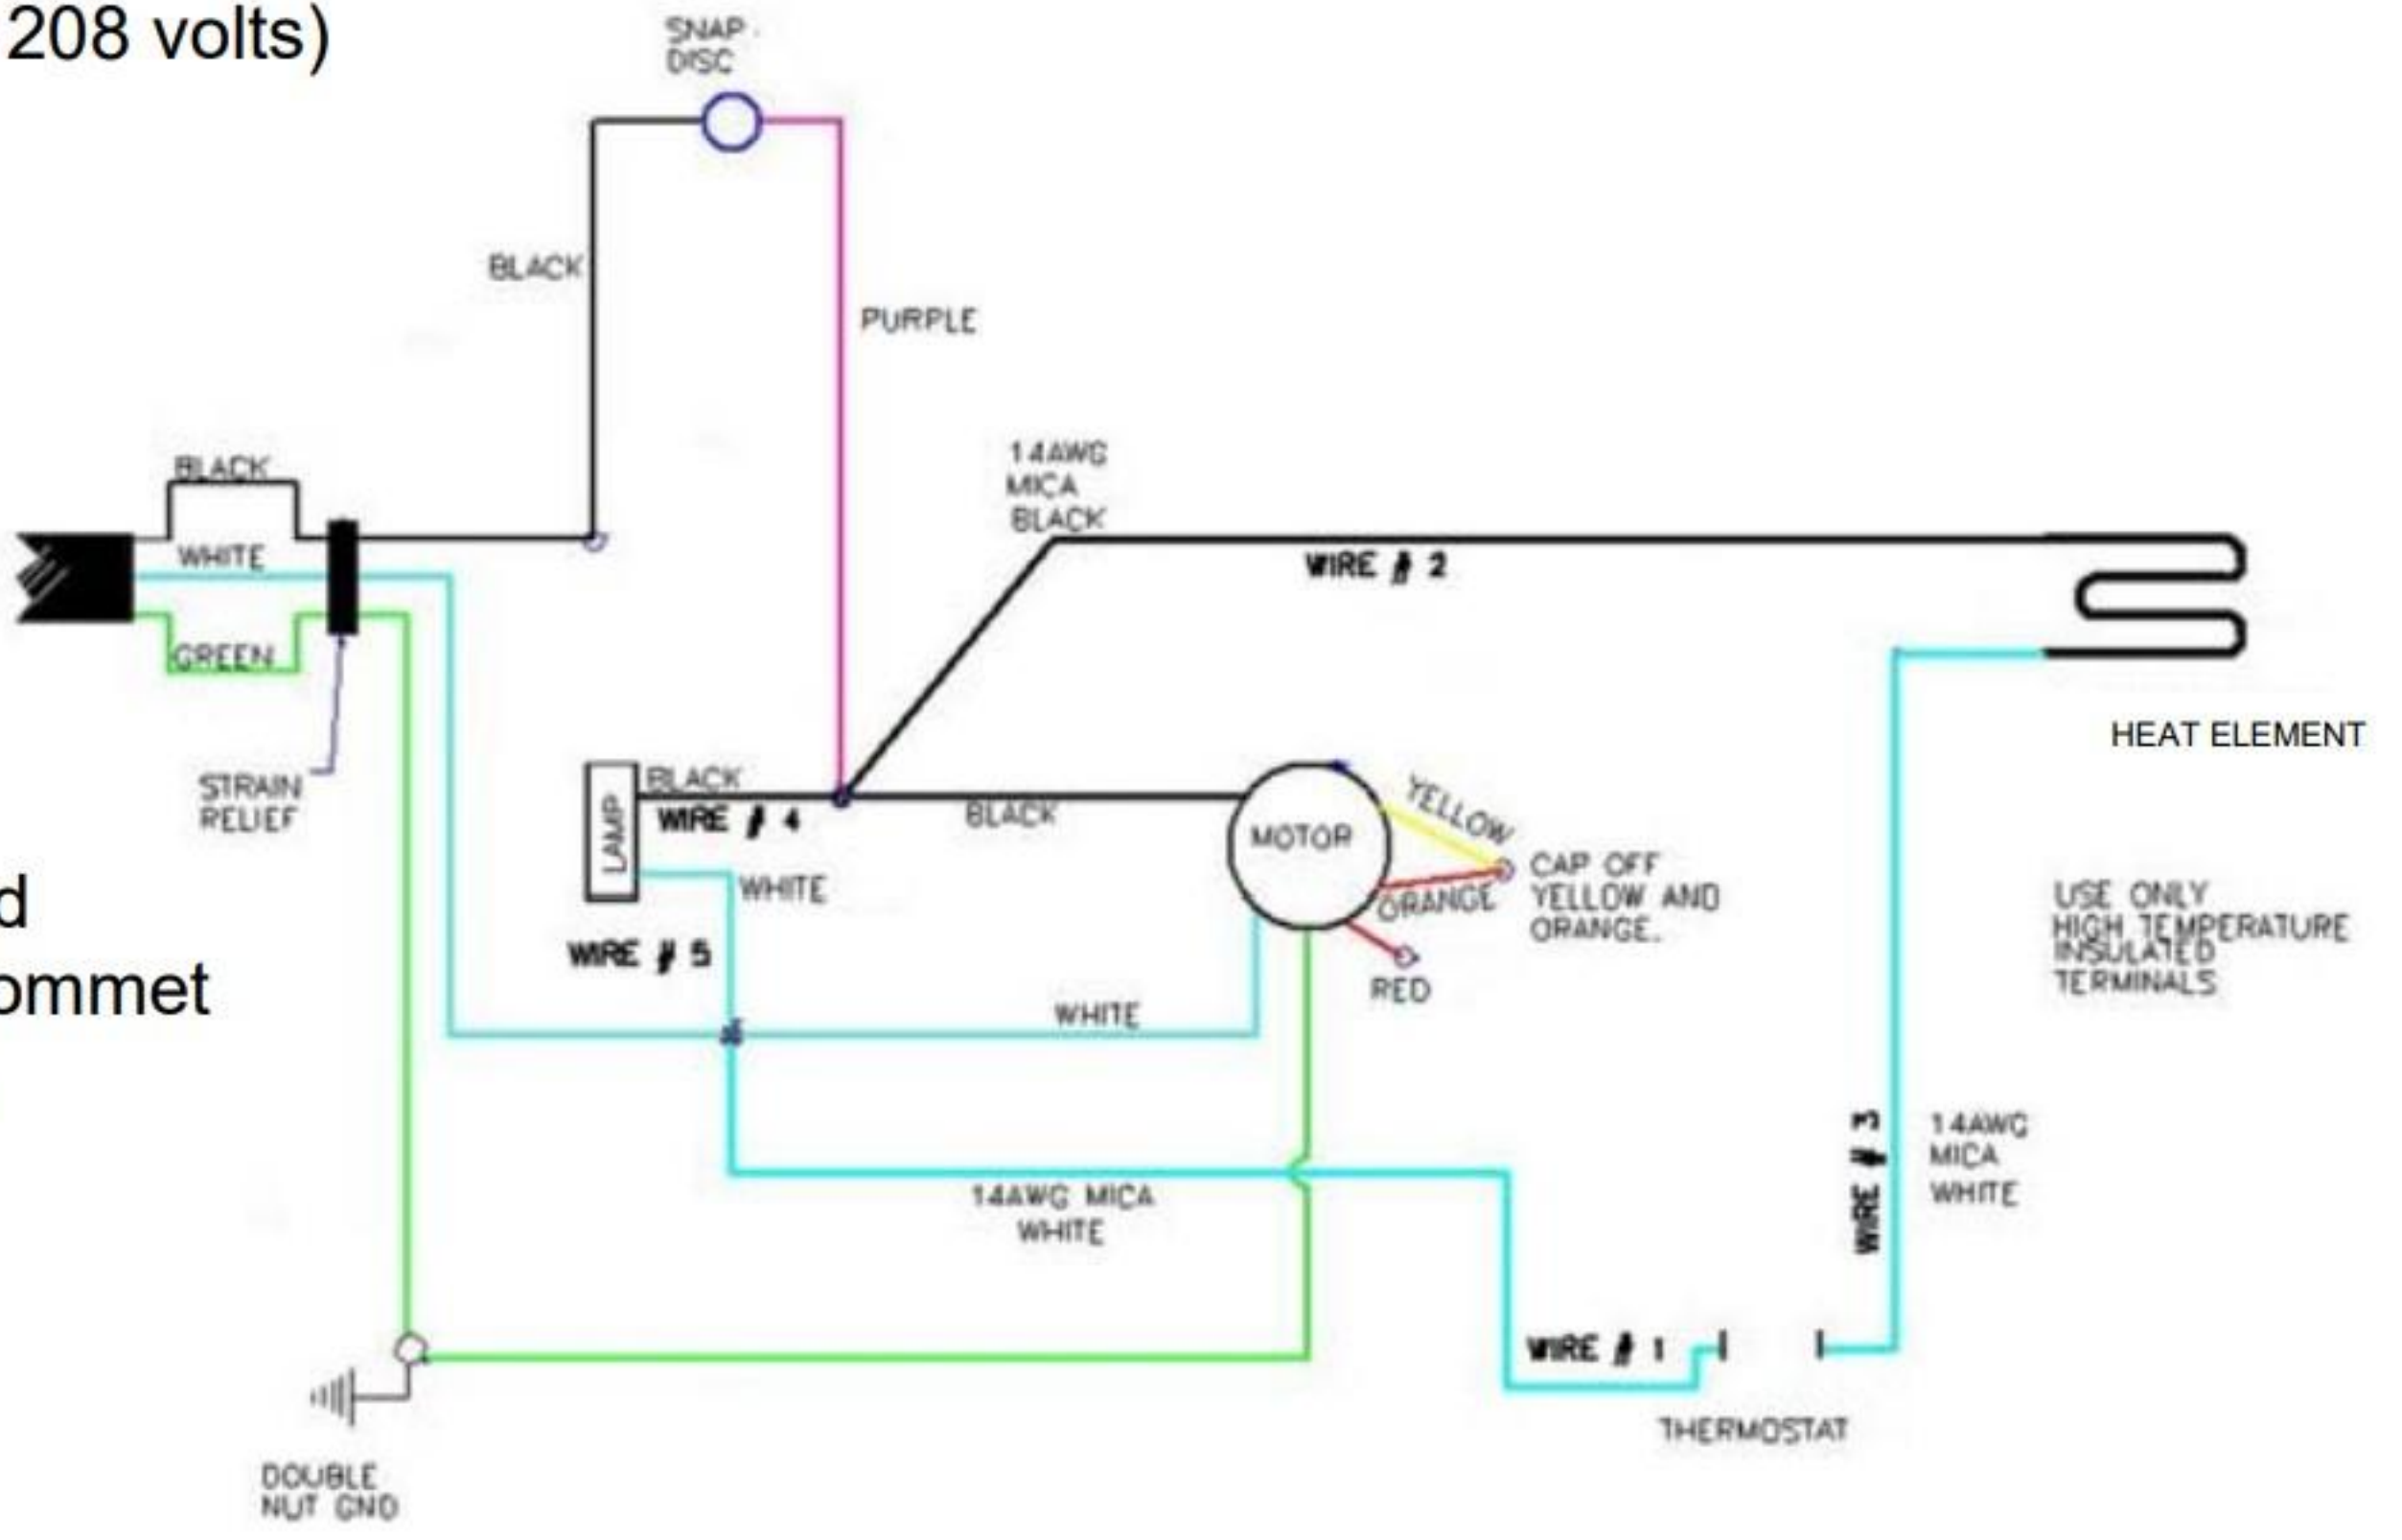

t 208 volts)

rd  
rommet

met