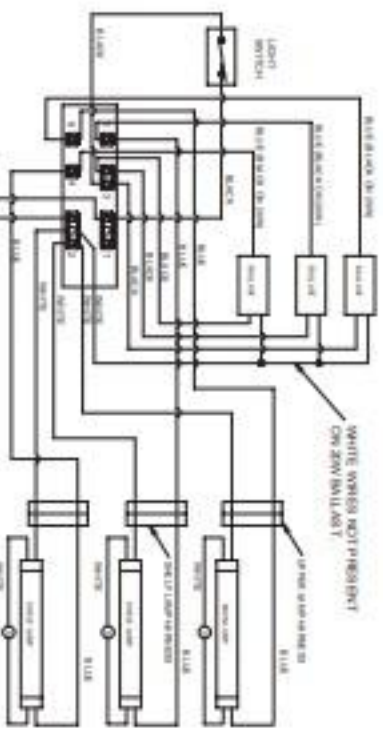

WIRING DIAGRAM, 6-FT DISPLAY, DRY (NON-REFG.)
00-0224-00

WIRING DIAGRAM, 6-FT DISPLAY, MED-TEMP.
00-0225-00

WIRING DIAGRAM-DISPLAY, HI-TEMP.
00-0218-00B