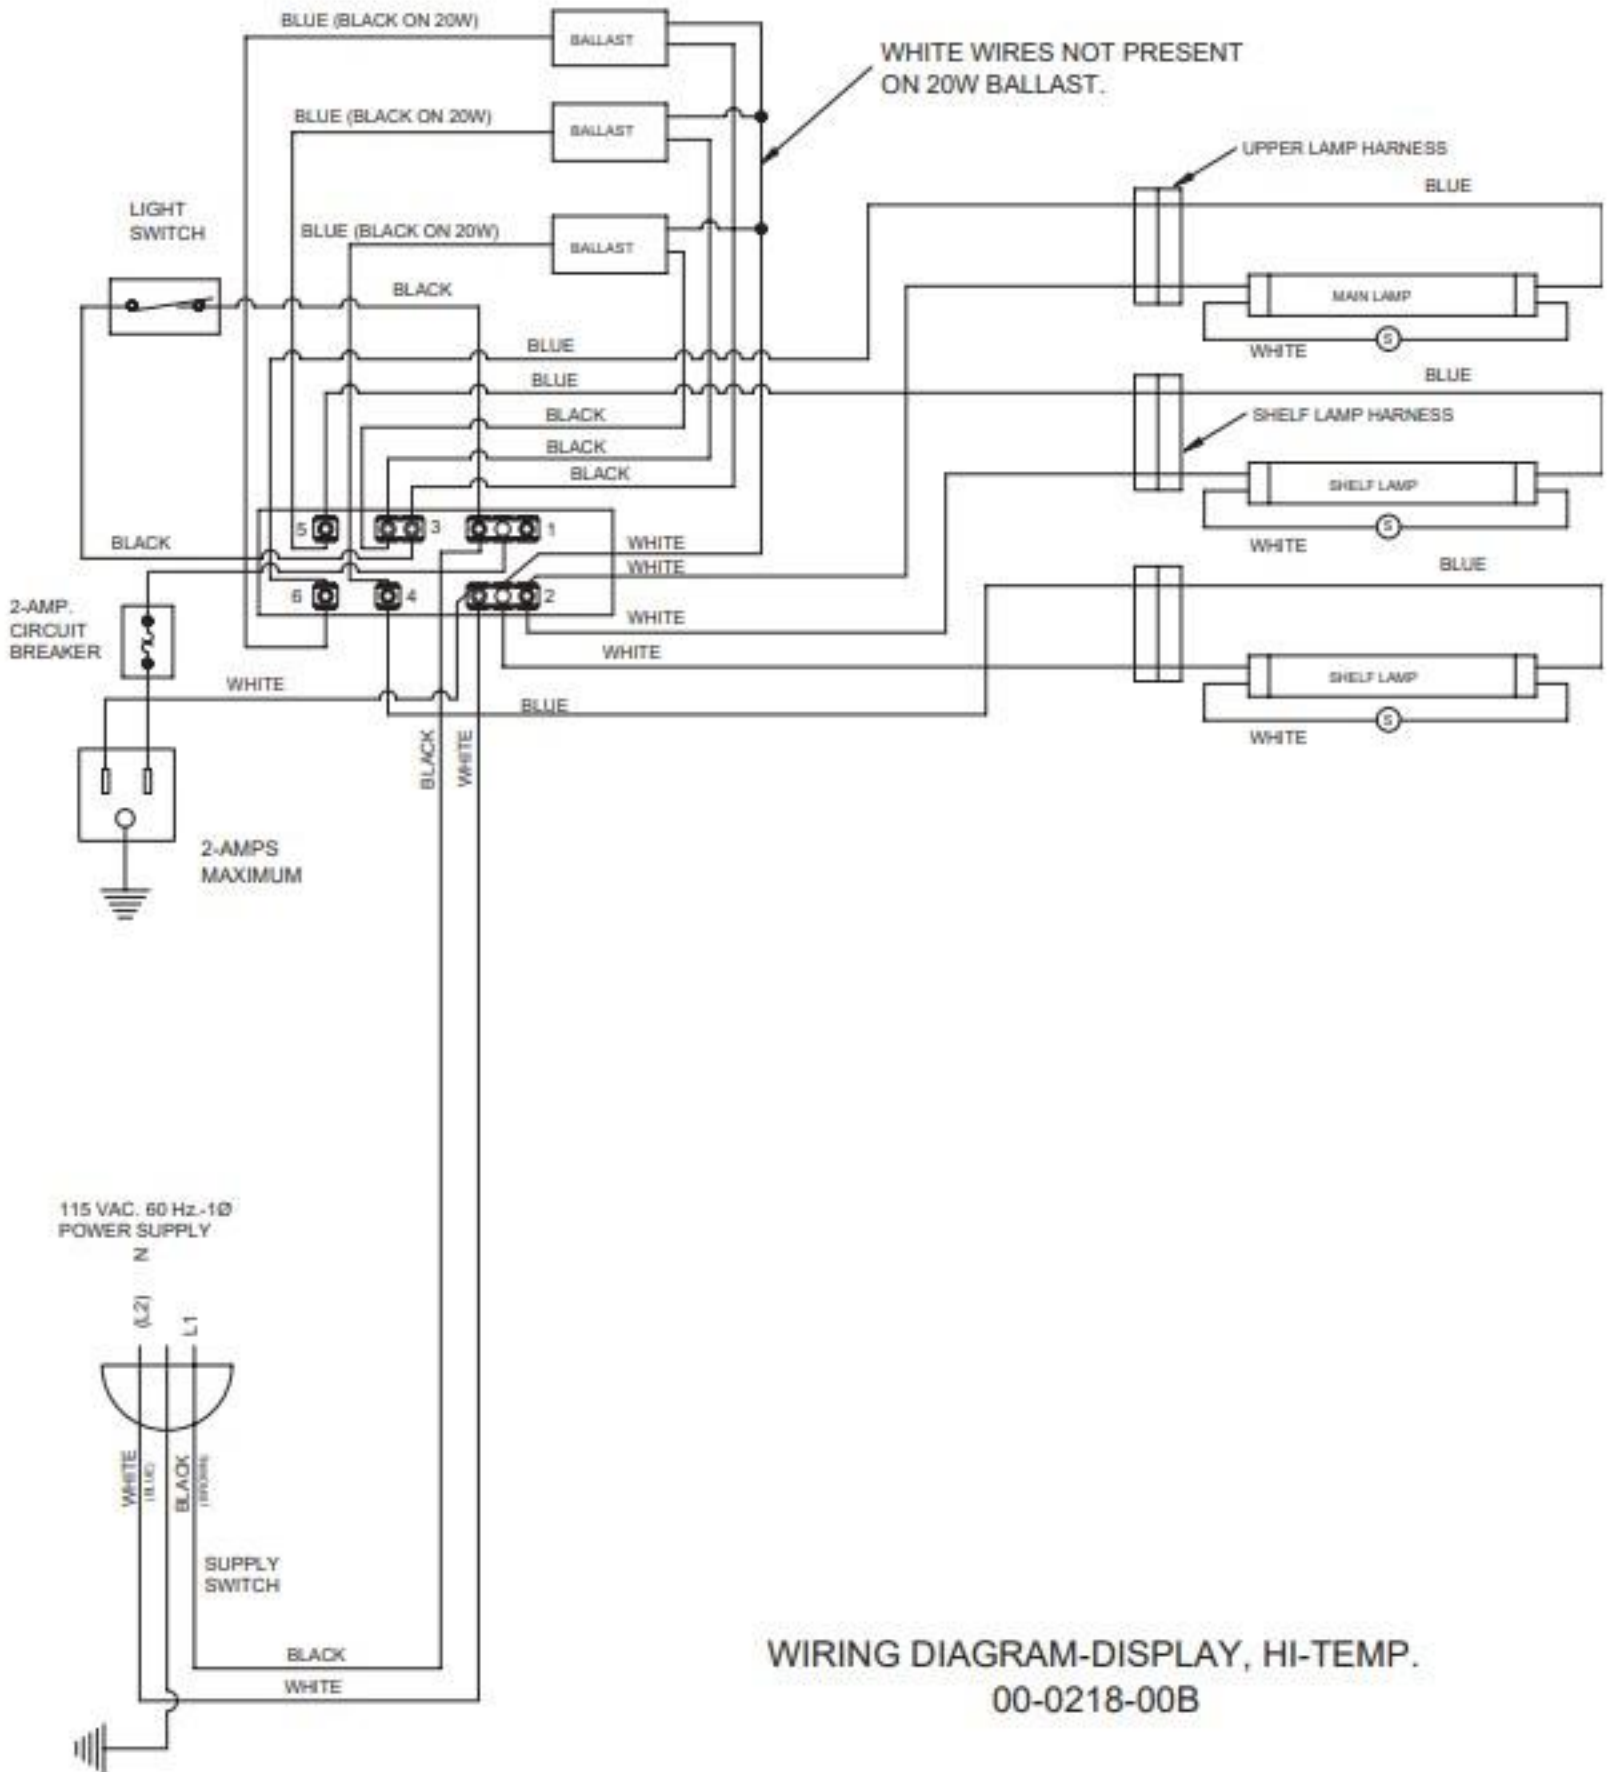

WIRING DIAGRAM, 6-FT DISPLAY, DRY (NON-REFG.)
00-0224-00

WIRING DIAGRAM, 6-FT DISPLAY, MED-TEMP.
00-0225-00

WIRING DIAGRAM-DISPLAY, HI-TEMP.
00-0218-00B