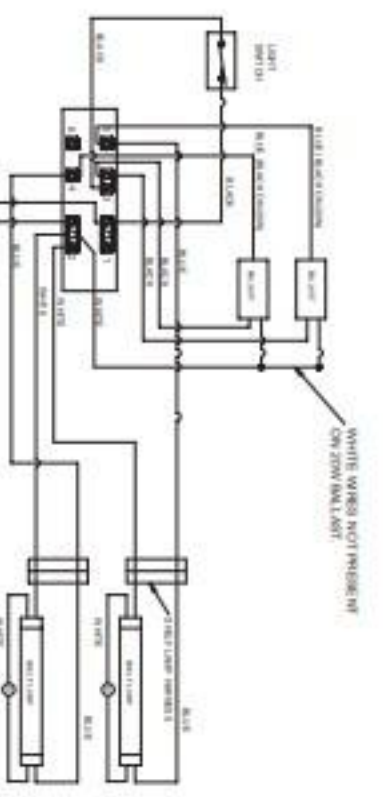

WIRING DIAGRAM, 6-FT DISPLAY, DRY (NON-REFG.)
00-0224-00

WIRING DIAGRAM, 6-FT DISPLAY, MED-TEMP.
00-0225-00

WIRING DIAGRAM-DISPLAY, HI-TEMP.
00-0218-00B