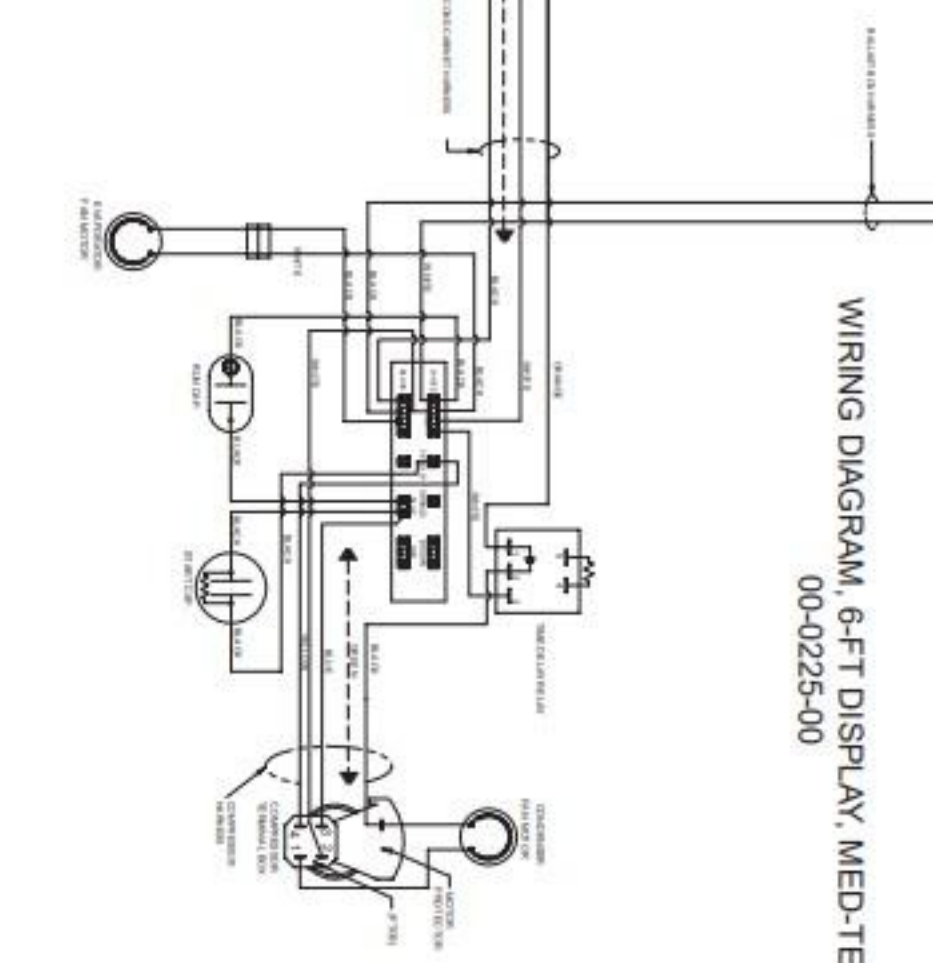

WIRING DIAGRAM, 6-FT DISPLAY, DRY (NON-REFG.)
00-0224-00

WIRING DIAGRAM, 6-FT DISPLAY, MED-TEMP.
00-0225-00

WIRING DIAGRAM-DISPLAY, HI-TEMP.
00-0218-00B