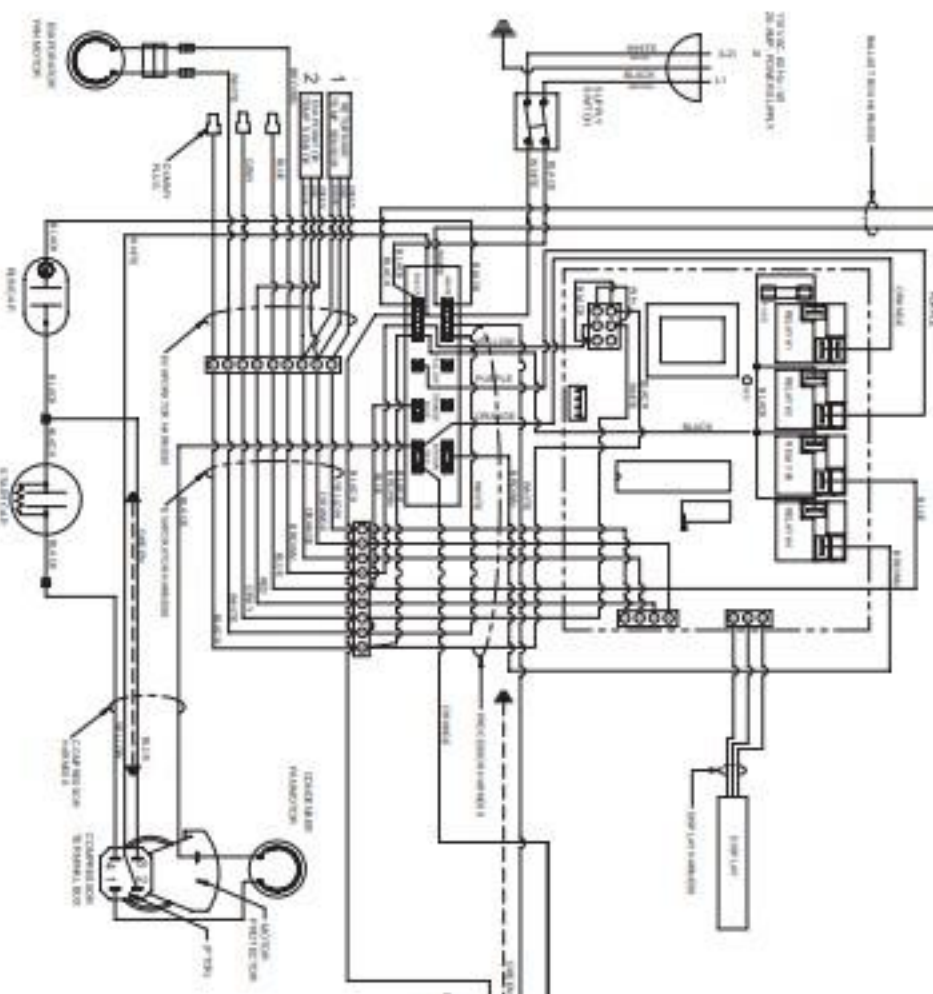

WIRING DIAGRAM, 6-FT DISPLAY, DRY (NON-REFG.)
00-0224-00

WIRING DIAGRAM, 6-FT DISPLAY, MED-TEMP.
00-0225-00

WIRING DIAGRAM-DISPLAY, HI-TEMP.
00-0218-00B