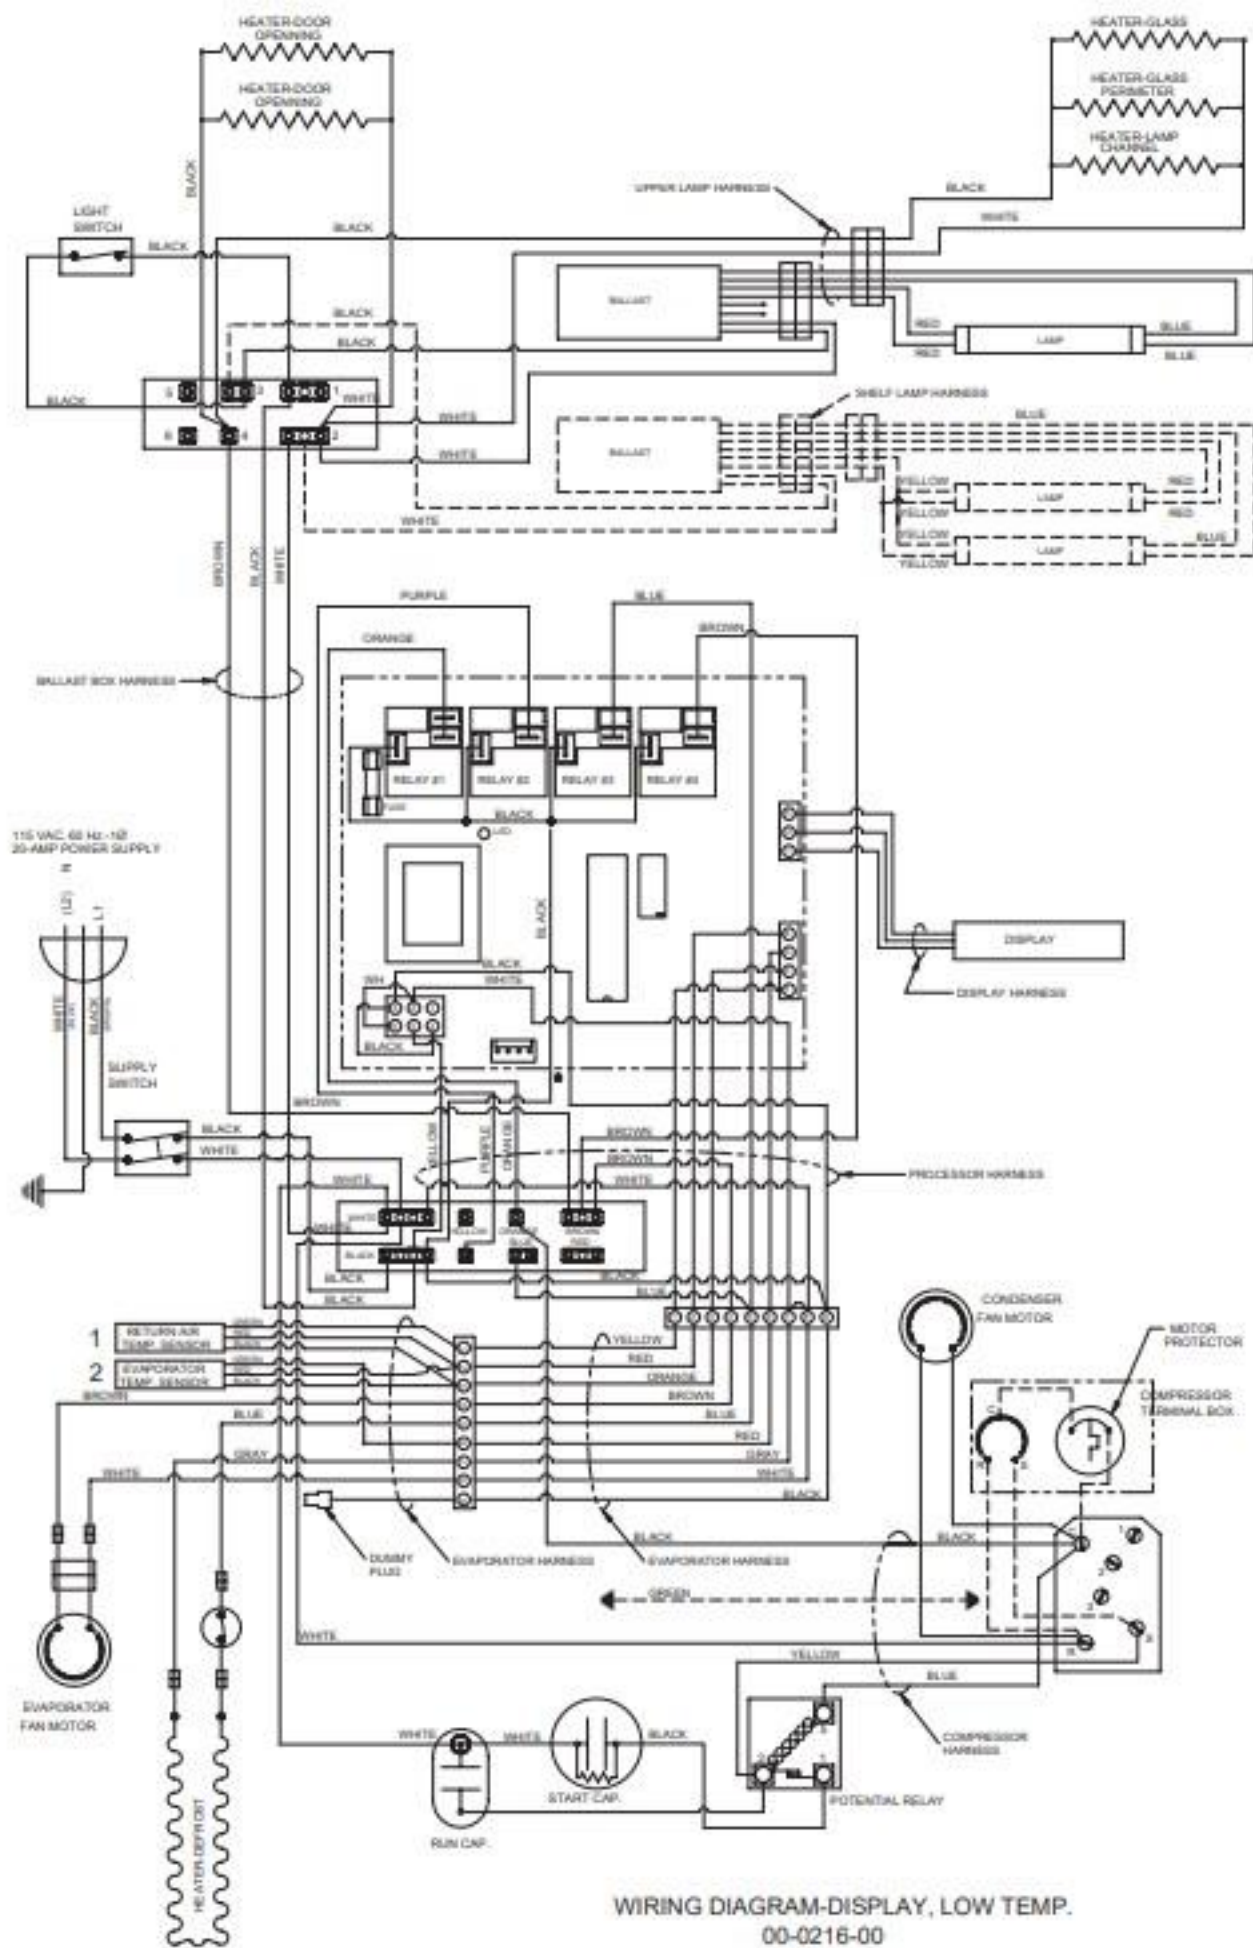

WIRING DIAGRAM, 6-FT DISPLAY, MED-TEMP.
00-0225-00

WIRING DIAGRAM-DISPLAY, HI-TEMP.
 00-0218-00B

WIRING DIAGRAM-DISPLAY, LOW TEMP.
 00-0216-00