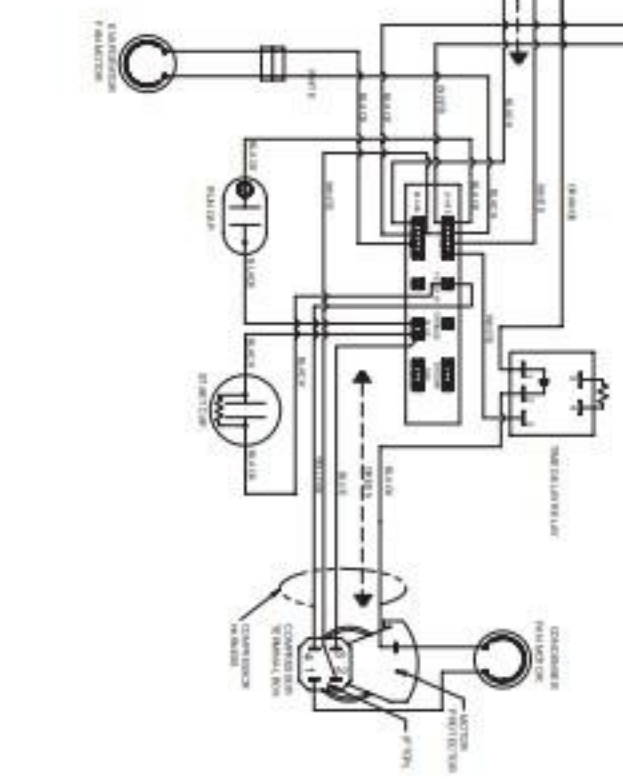

WIRING DIAGRAM, 6-FT DISPLAY, MED-TEMP.
00-0225-00

WIRING DIAGRAM-DISPLAY, HI-TEMP.
 00-0218-00B

WIRING DIAGRAM-DISPLAY, LOW TEMP.
 00-0216-00