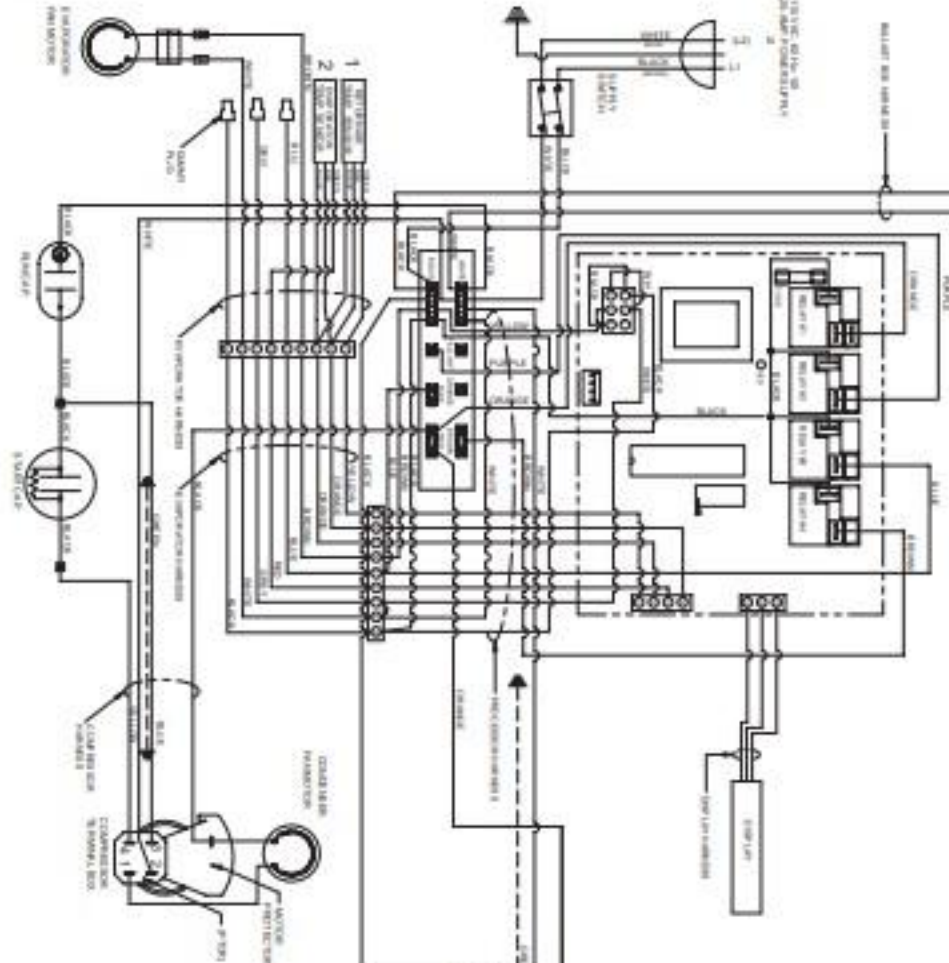

WIRING DIAGRAM, 6-FT DISPLAY, MED-TEMP.
00-0225-00

WIRING DIAGRAM-DISPLAY, HI-TEMP.
 00-0218-00B

WIRING DIAGRAM-DISPLAY, LOW TEMP.
 00-0216-00