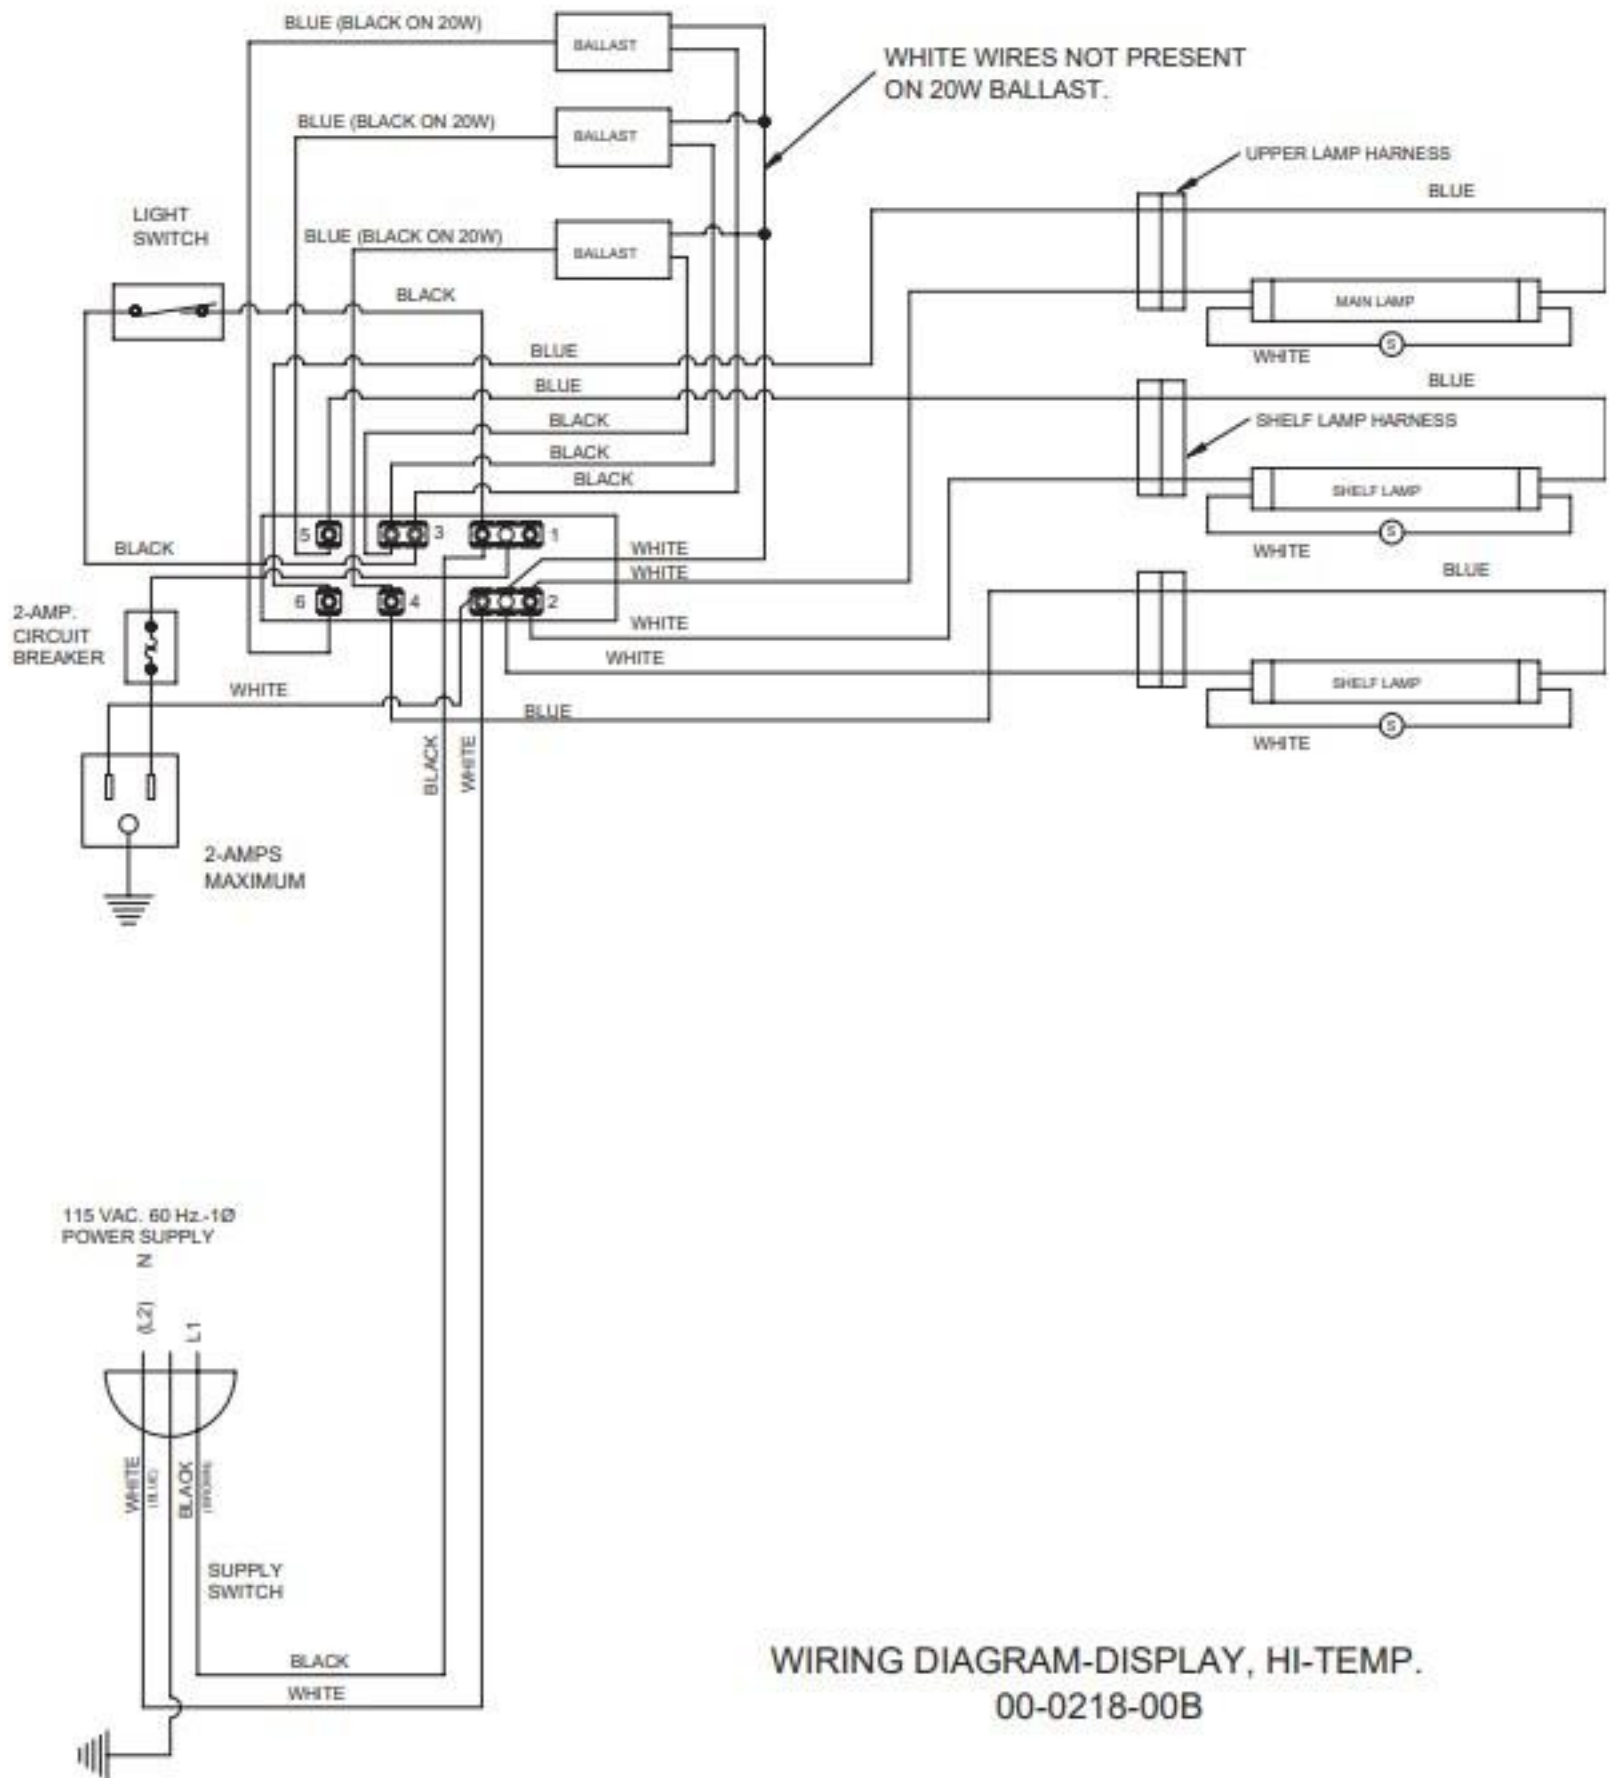

WIRING DIAGRAM, 6-FT DISPLAY, MED-TEMP.
00-0225-00

WIRING DIAGRAM-DISPLAY, HI-TEMP.
 00-0218-00B

WIRING DIAGRAM-DISPLAY, LOW TEMP.
 00-0216-00