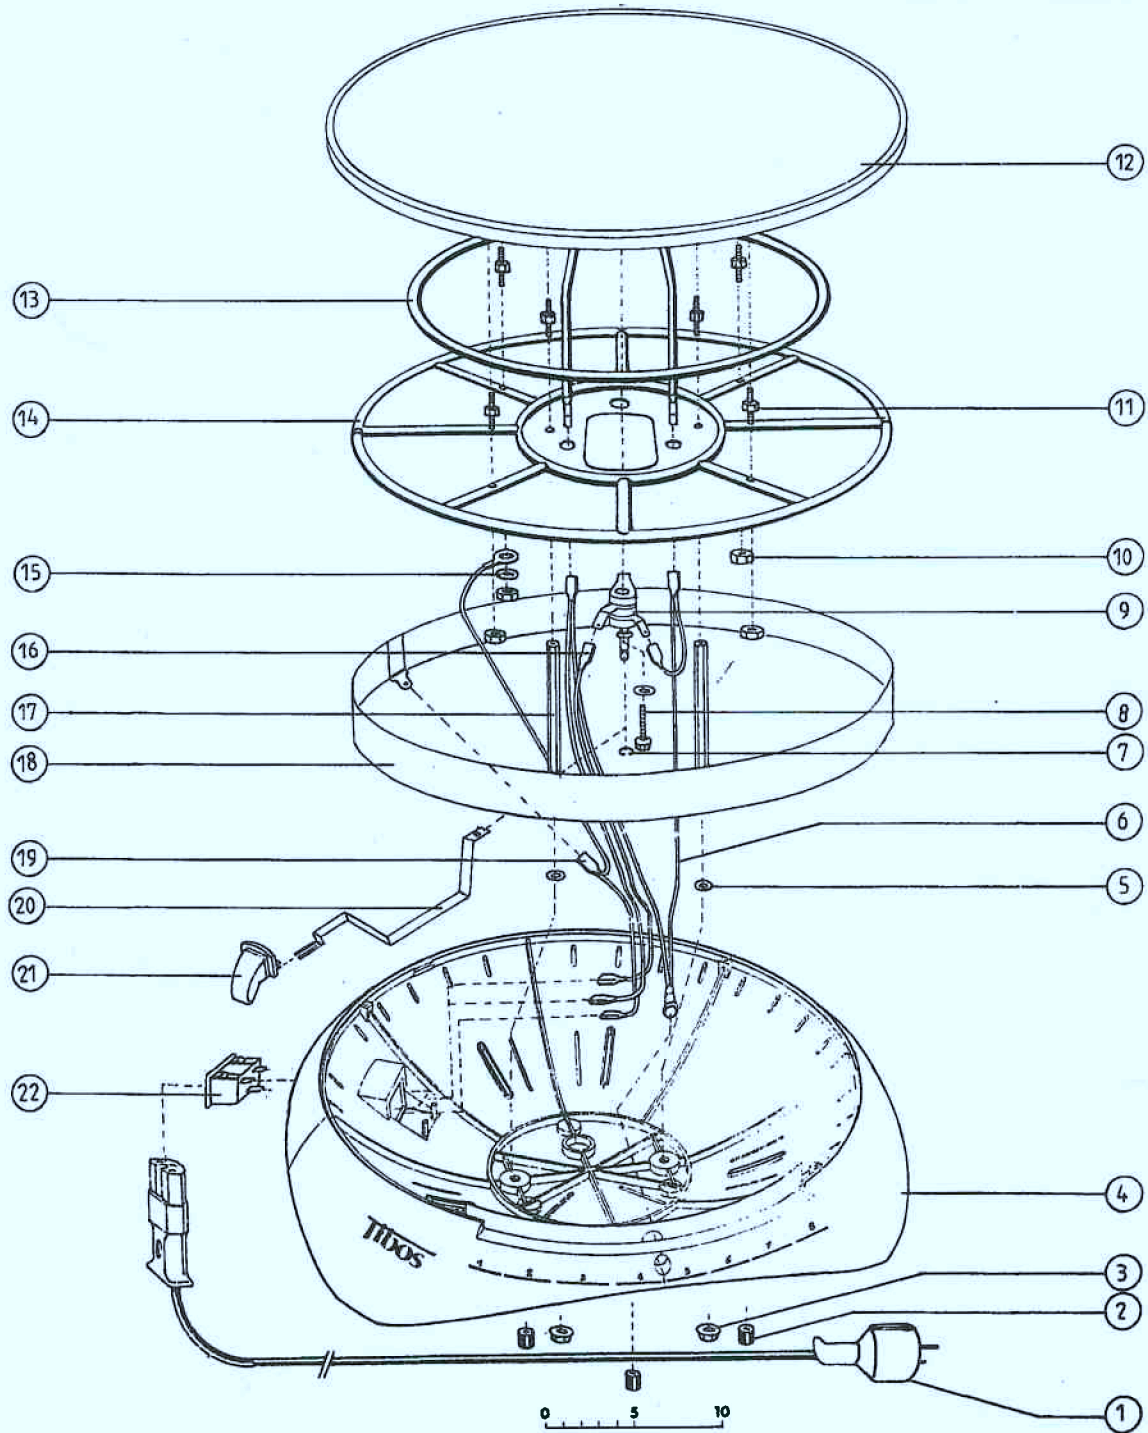

PLAN D'ENSEMBLE KRAMPOUZ

Code article : CEBPB2

Code plan : CEBPB2

Désignation : CREPIERE ELECTRIQUE TYPE AMERICAINE UL CSA 110V

Etat des liaisons : AS/E10 BS/E10

ORIGINAL

NOMENCLATURE KRAMPOUZ

Référence interne : **CEBPB2**