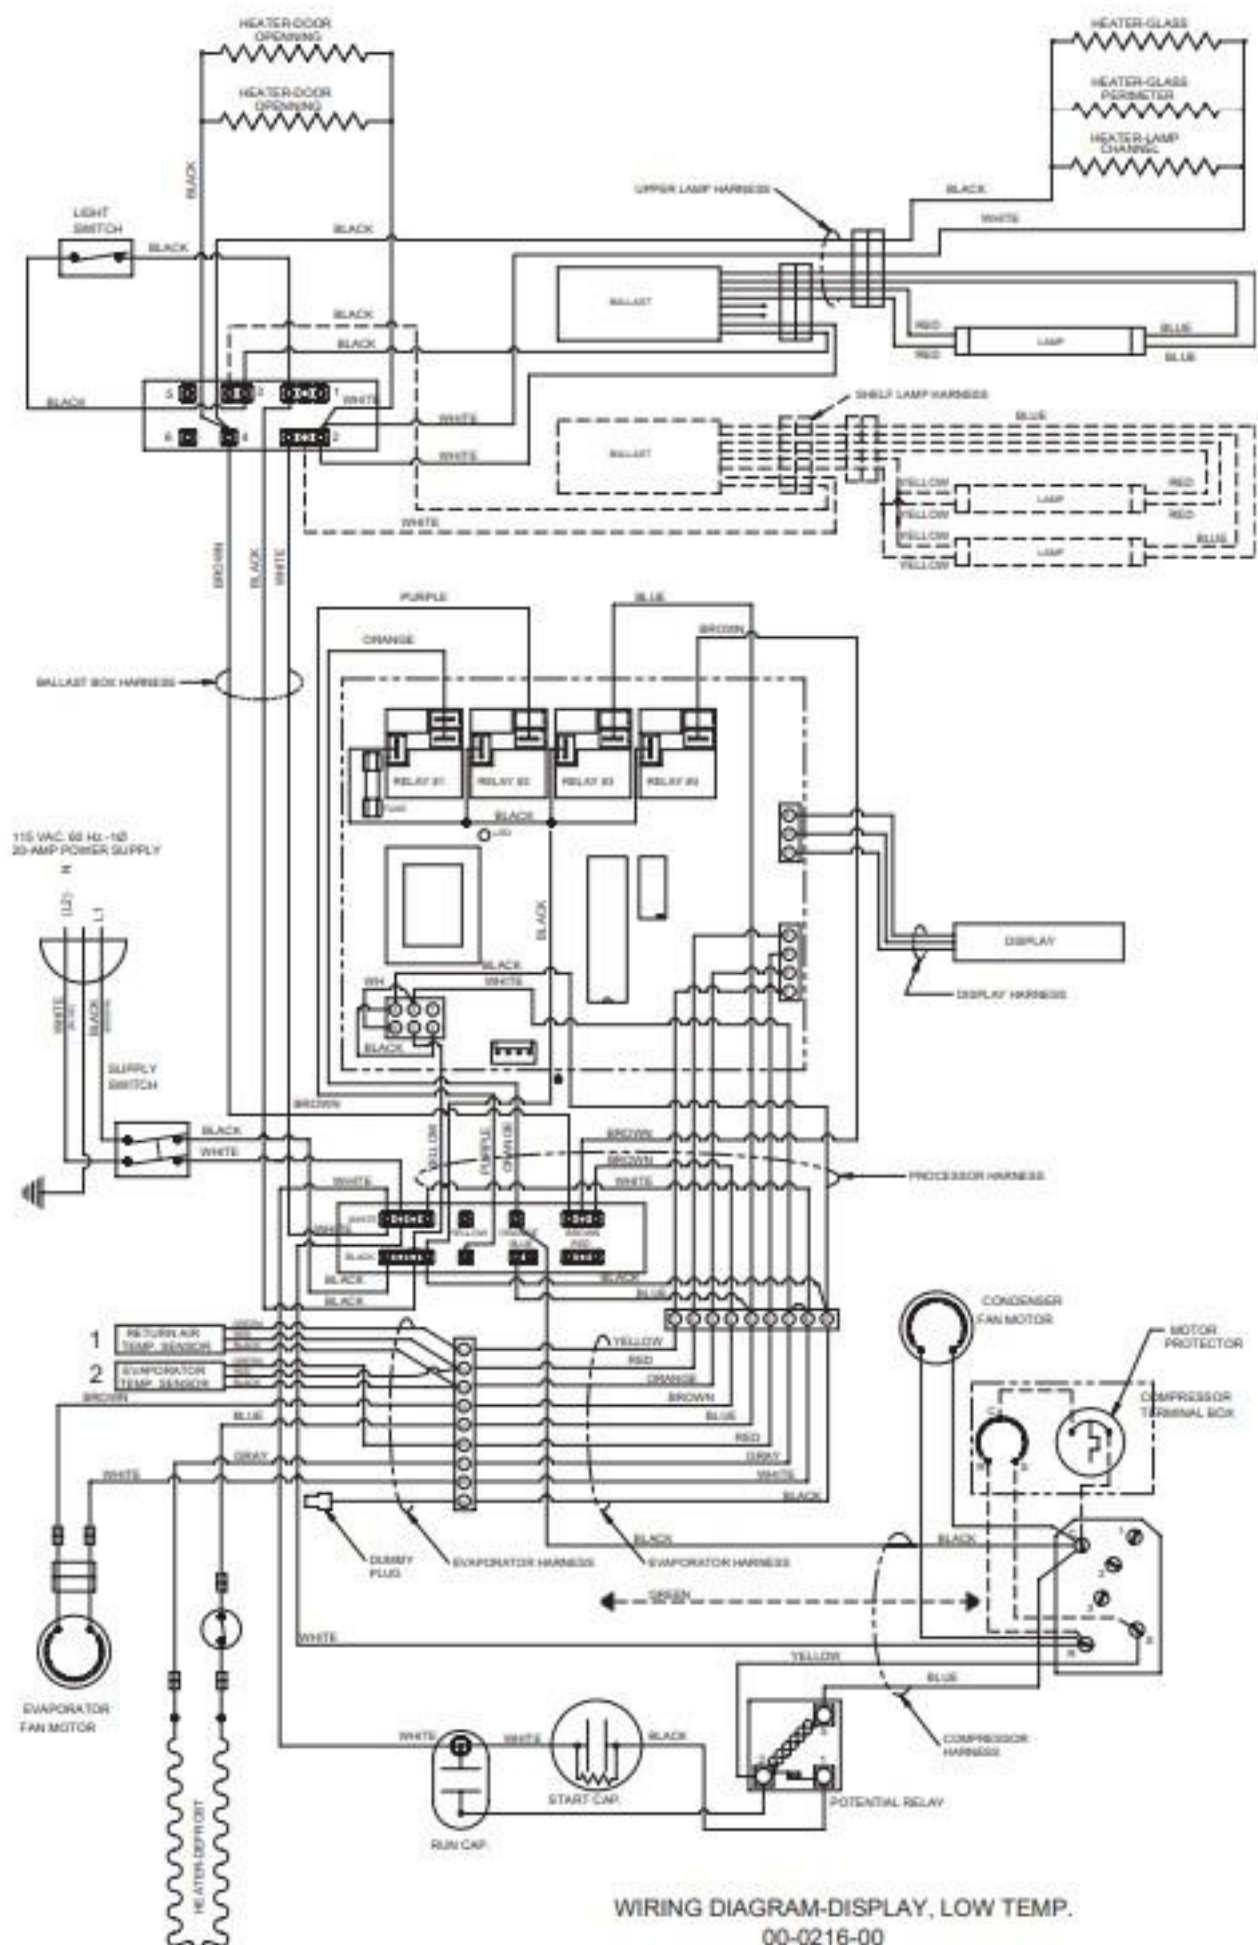

WIRING DIAGRAM, DISPLAY, LOW TEMP.
IL-2908B

WIRING DIAGRAM, 6-FT DISPLAY, DRY (NON-REFG.)
00-0224-00

WIRING DIAGRAM, 6-FT OPEN, MED-TEMP. 00-0226-00

WIRING DIAGRAM-DISPLAY, LOW TEMP.
00-0216-00