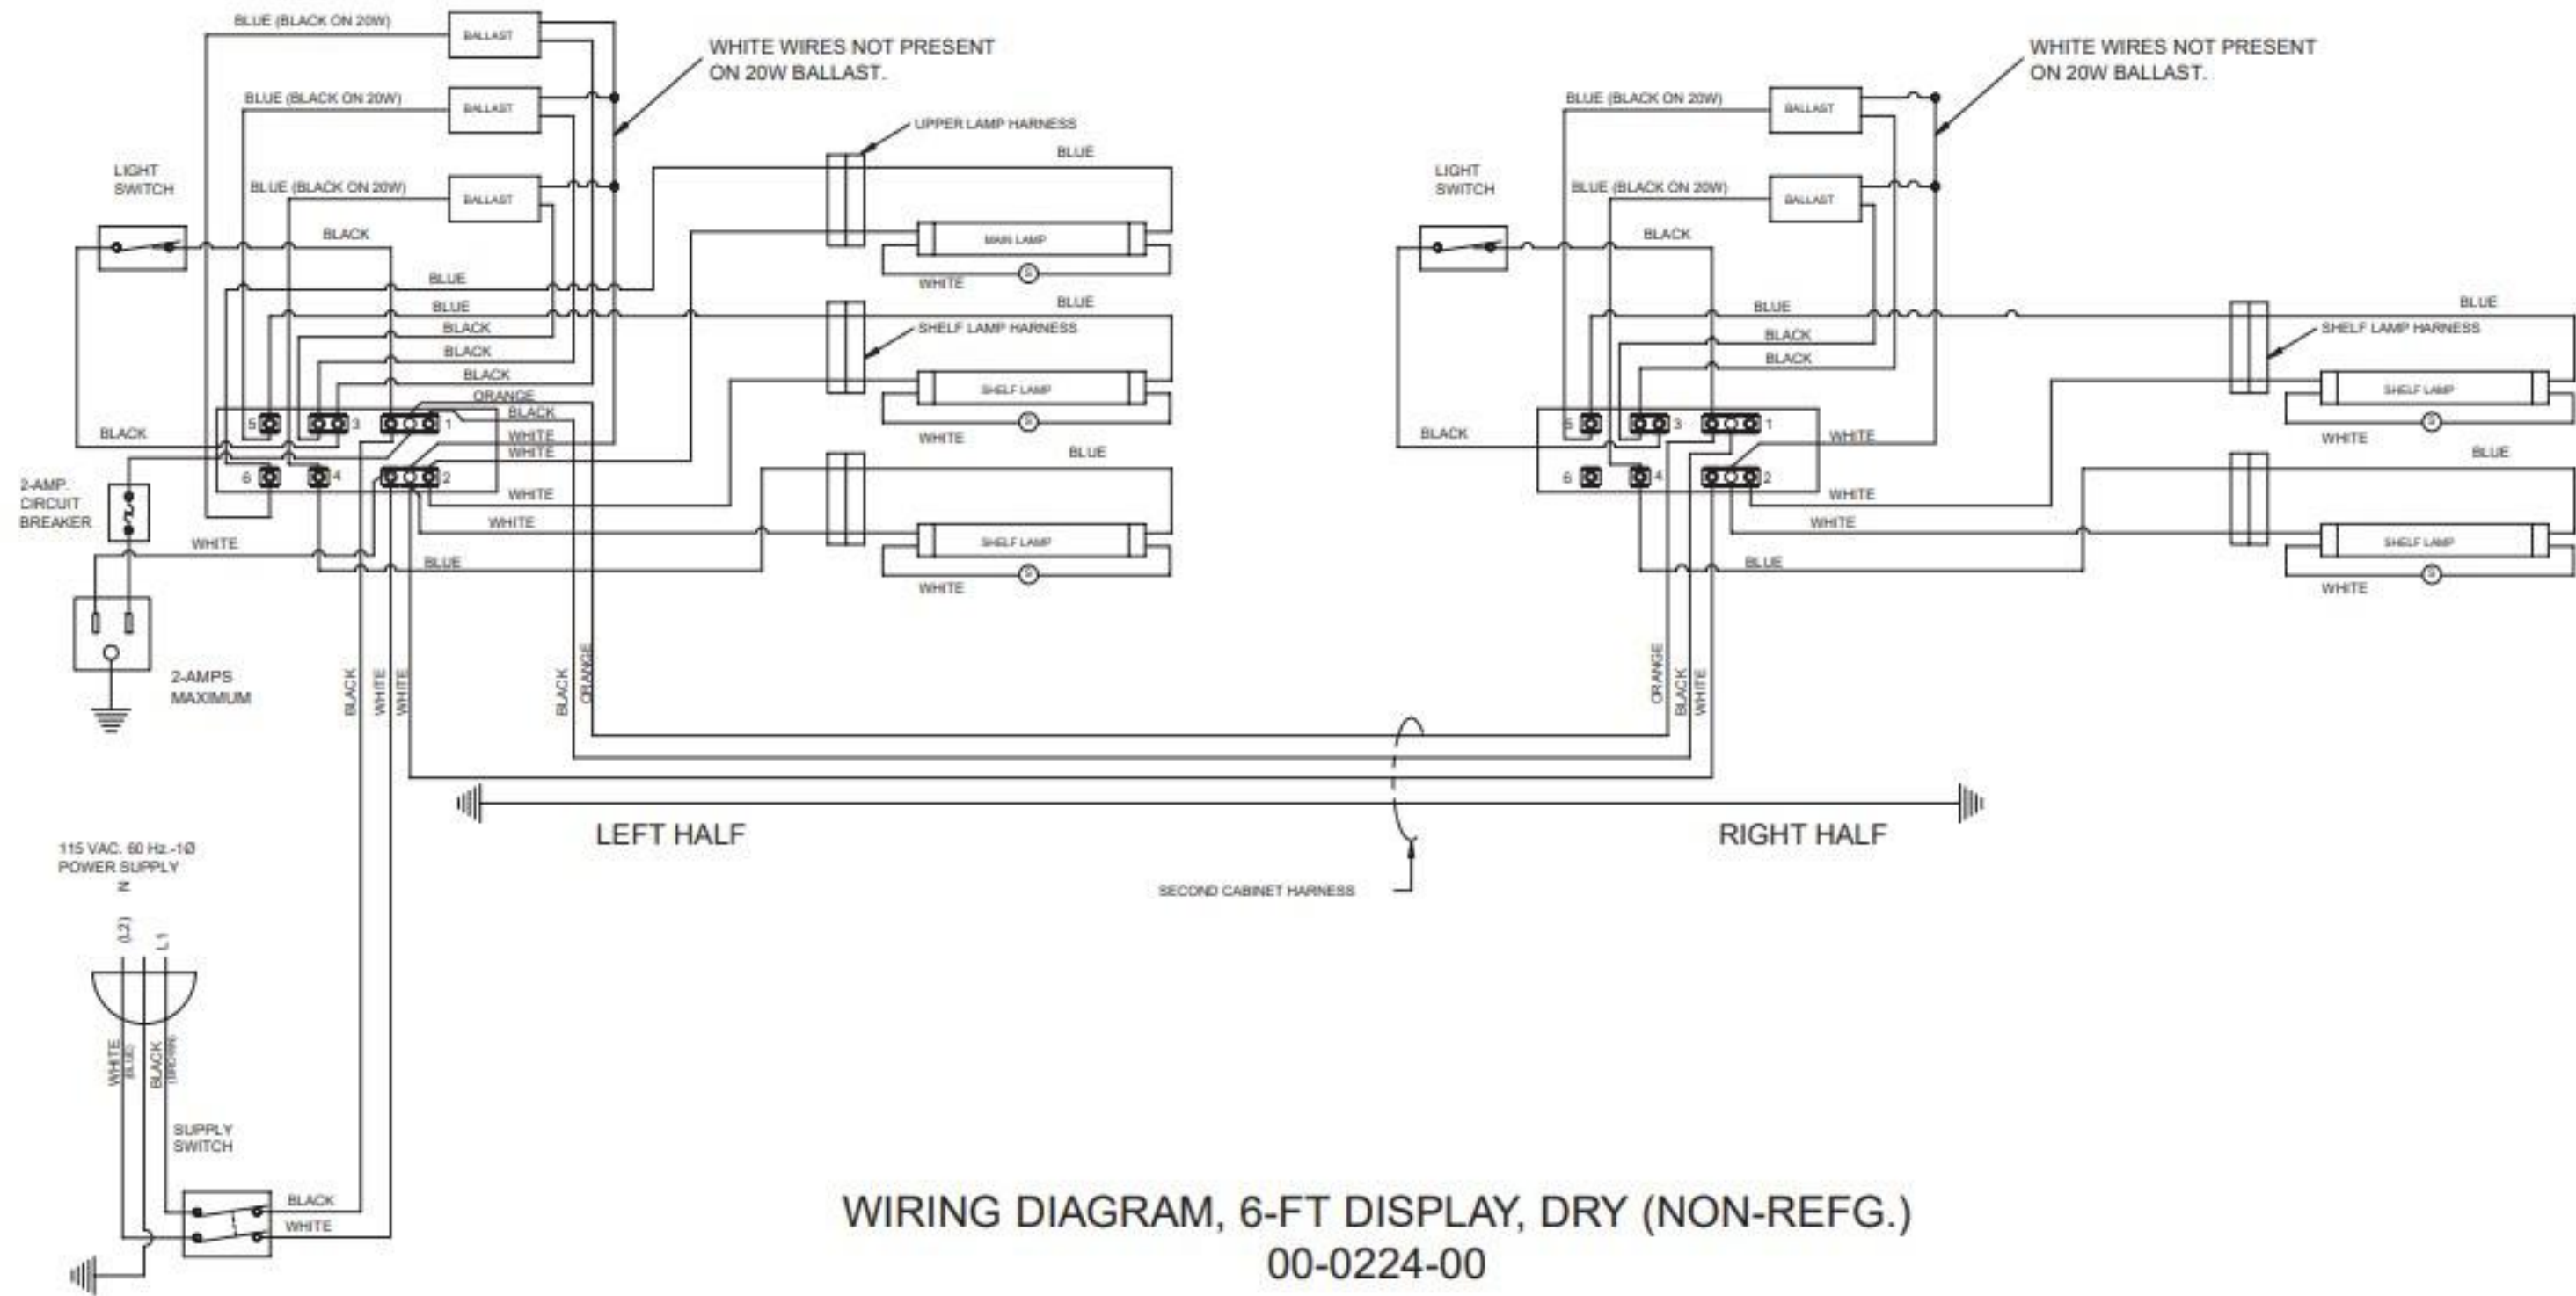

WIRING DIAGRAM, DISPLAY, LOW TEMP.
IL-2908B

WIRING DIAGRAM, 6-FT DISPLAY, DRY (NON-REFG.)
00-0224-00

WIRING DIAGRAM, 6-FT OPEN, MED-TEMP. 00-0226-00

WIRING DIAGRAM-DISPLAY, LOW TEMP.
00-0216-00