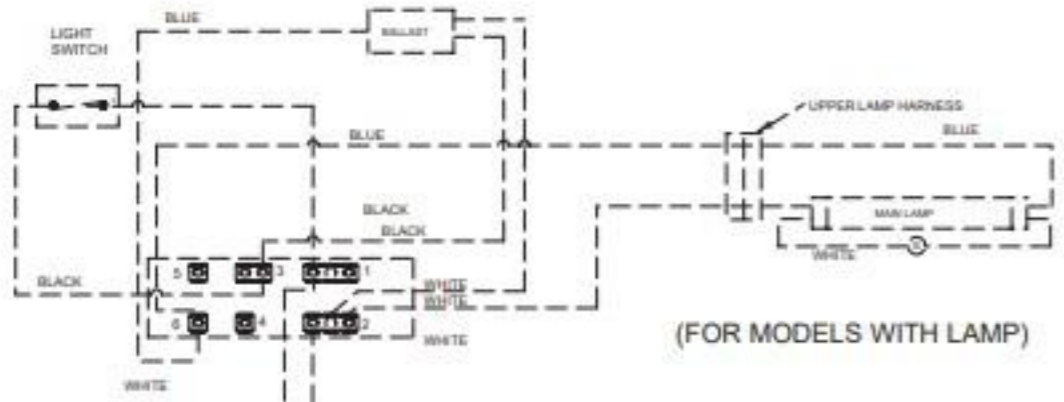

WIRING DIAGRAM, DISPLAY, LOW TEMP.
IL-2908B

WIRING DIAGRAM, 6-FT DISPLAY, DRY (NON-REFG.)
00-0224-00

WIRING DIAGRAM, 6-FT OPEN, MED-TEMP. 00-0226-00

WIRING DIAGRAM-DISPLAY, LOW TEMP.
00-0216-00