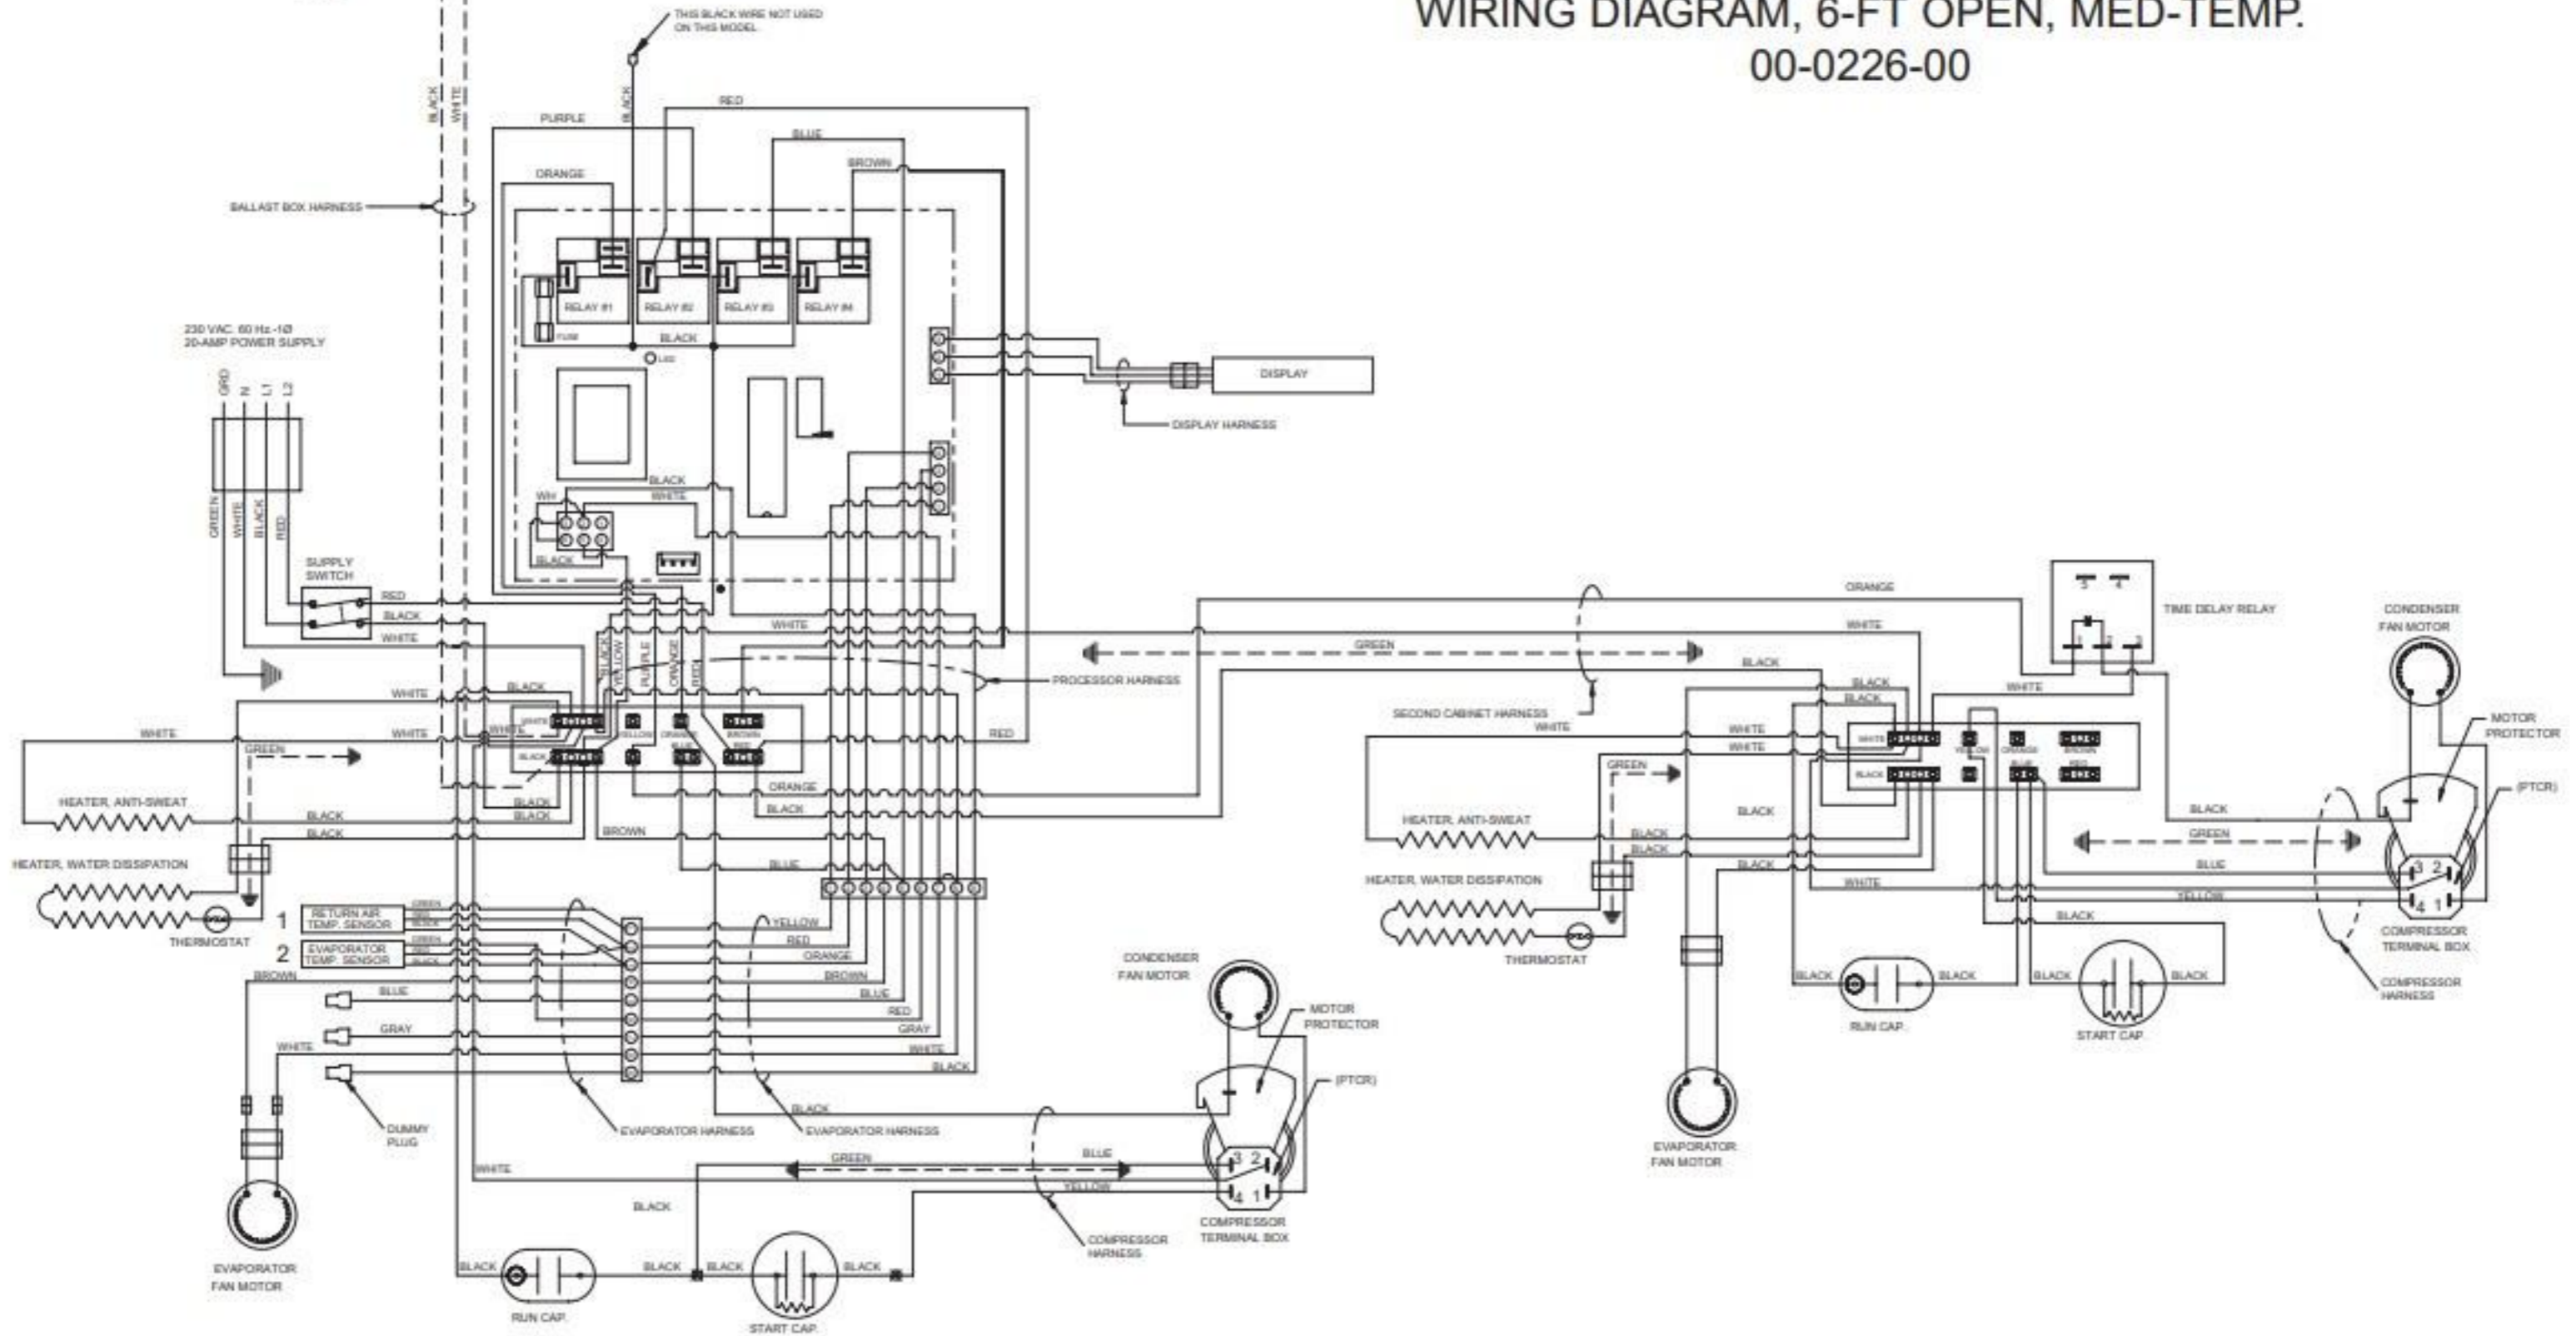

WIRING DIAGRAM, DISPLAY, LOW TEMP.
IL-2908B

WIRING DIAGRAM, 6-FT DISPLAY, DRY (NON-REFG.)
00-0224-00

WIRING DIAGRAM, 6-FT OPEN, MED-TEMP. 00-0226-00

WIRING DIAGRAM-DISPLAY, LOW TEMP.
00-0216-00