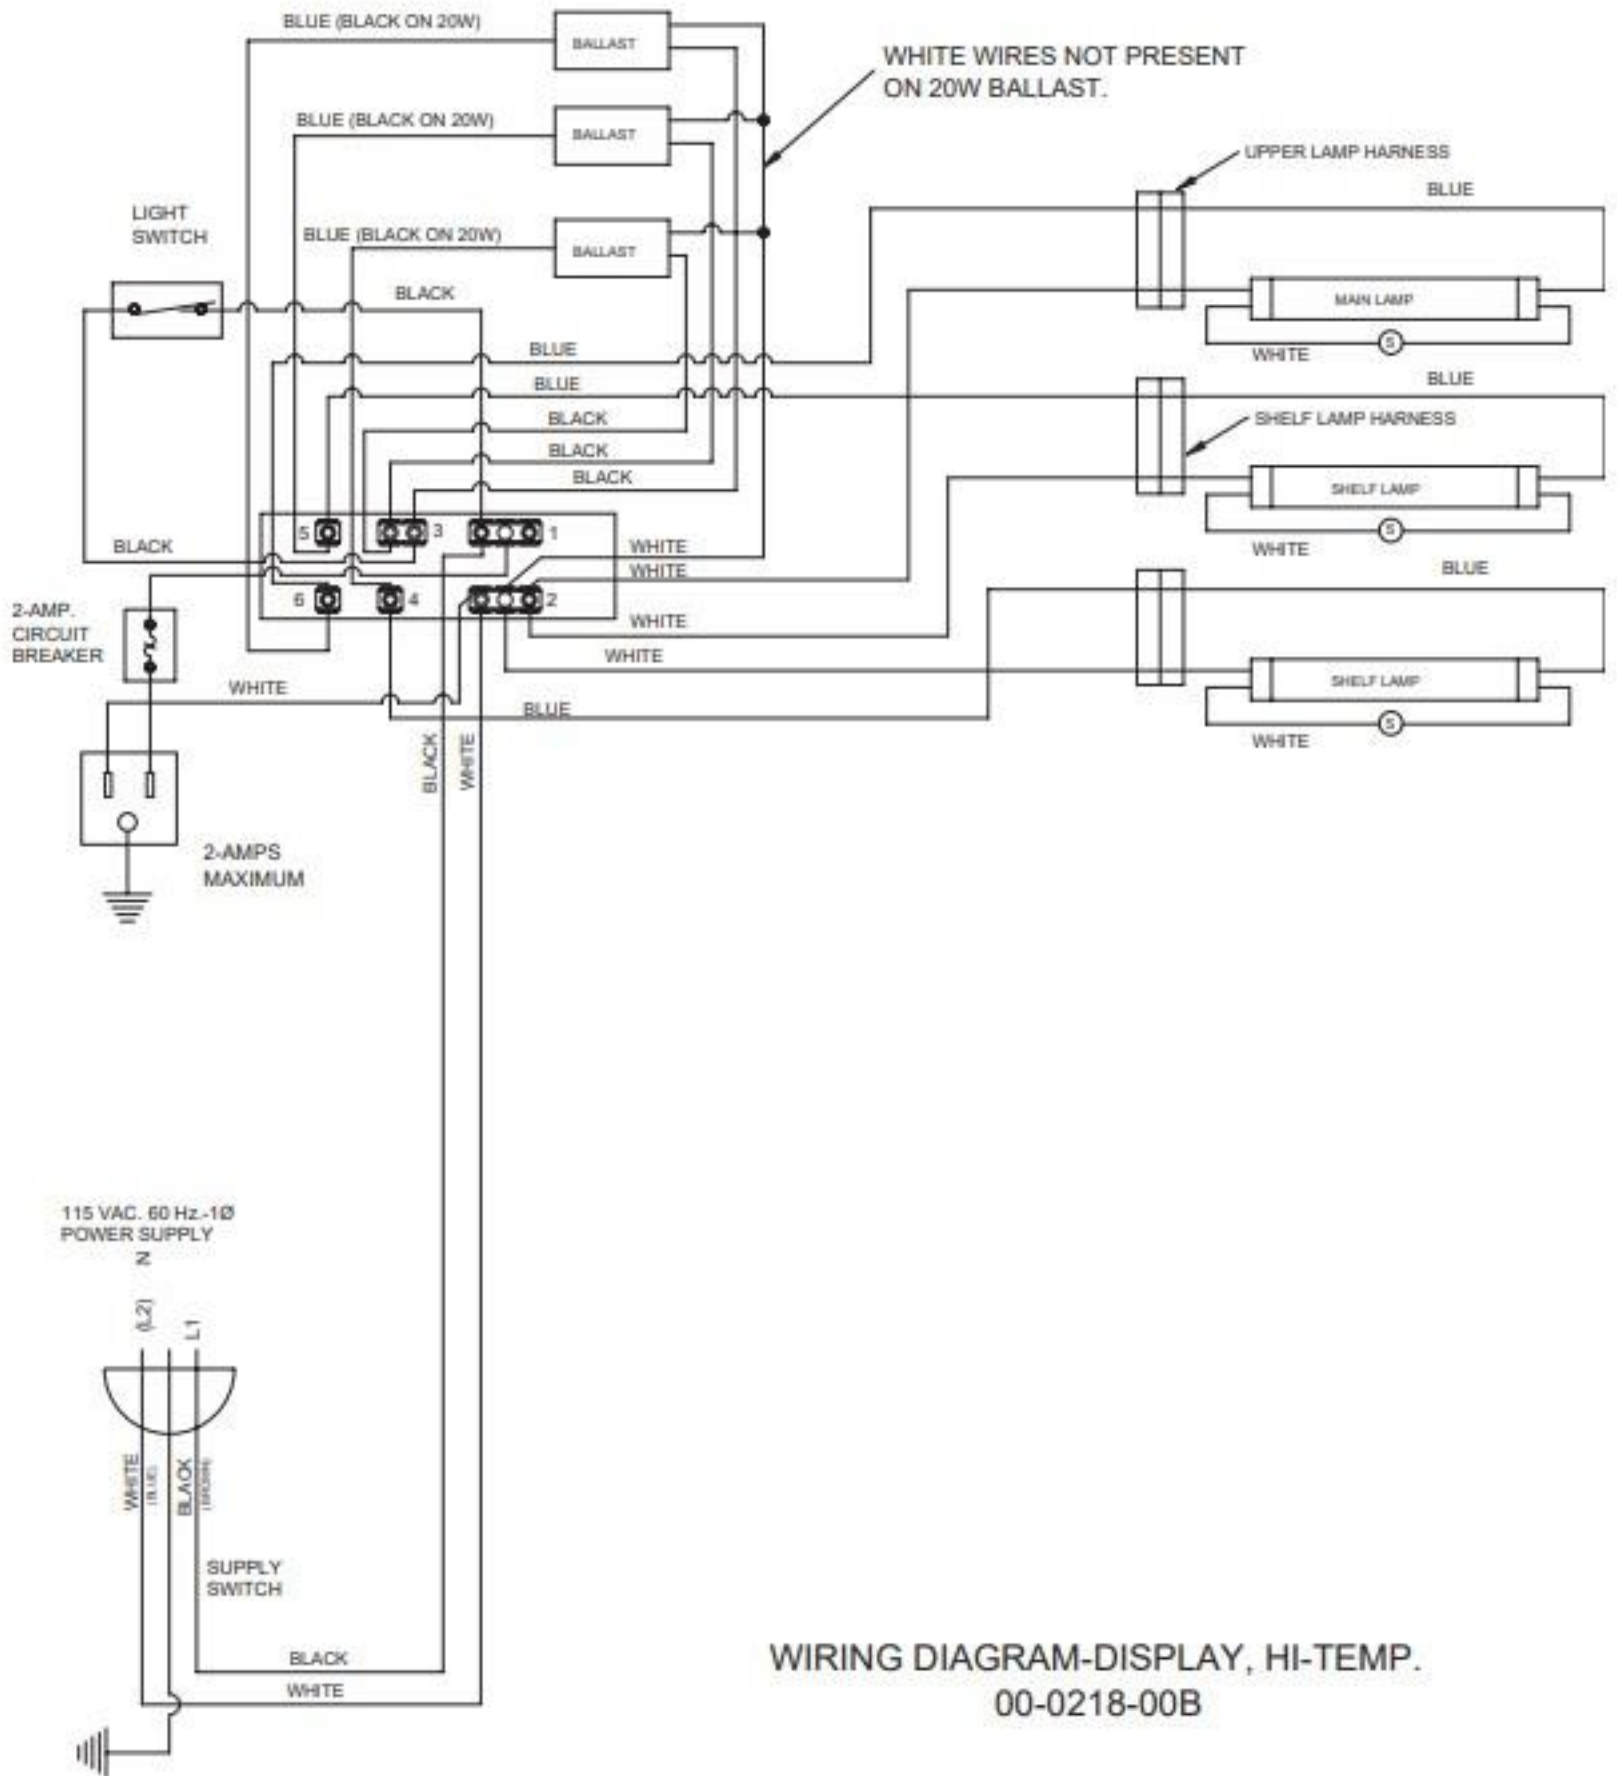

WIRING DIAGRAM, DISPLAY, LOW TEMP.
IL-2908B

WIRING DIAGRAM, 6-FT DISPLAY, DRY (NON-REFG.)
00-0224-00

WIRING DIAGRAM, 6-FT OPEN, MED-TEMP. 00-0226-00

WIRING DIAGRAM-DISPLAY, LOW TEMP.
00-0216-00