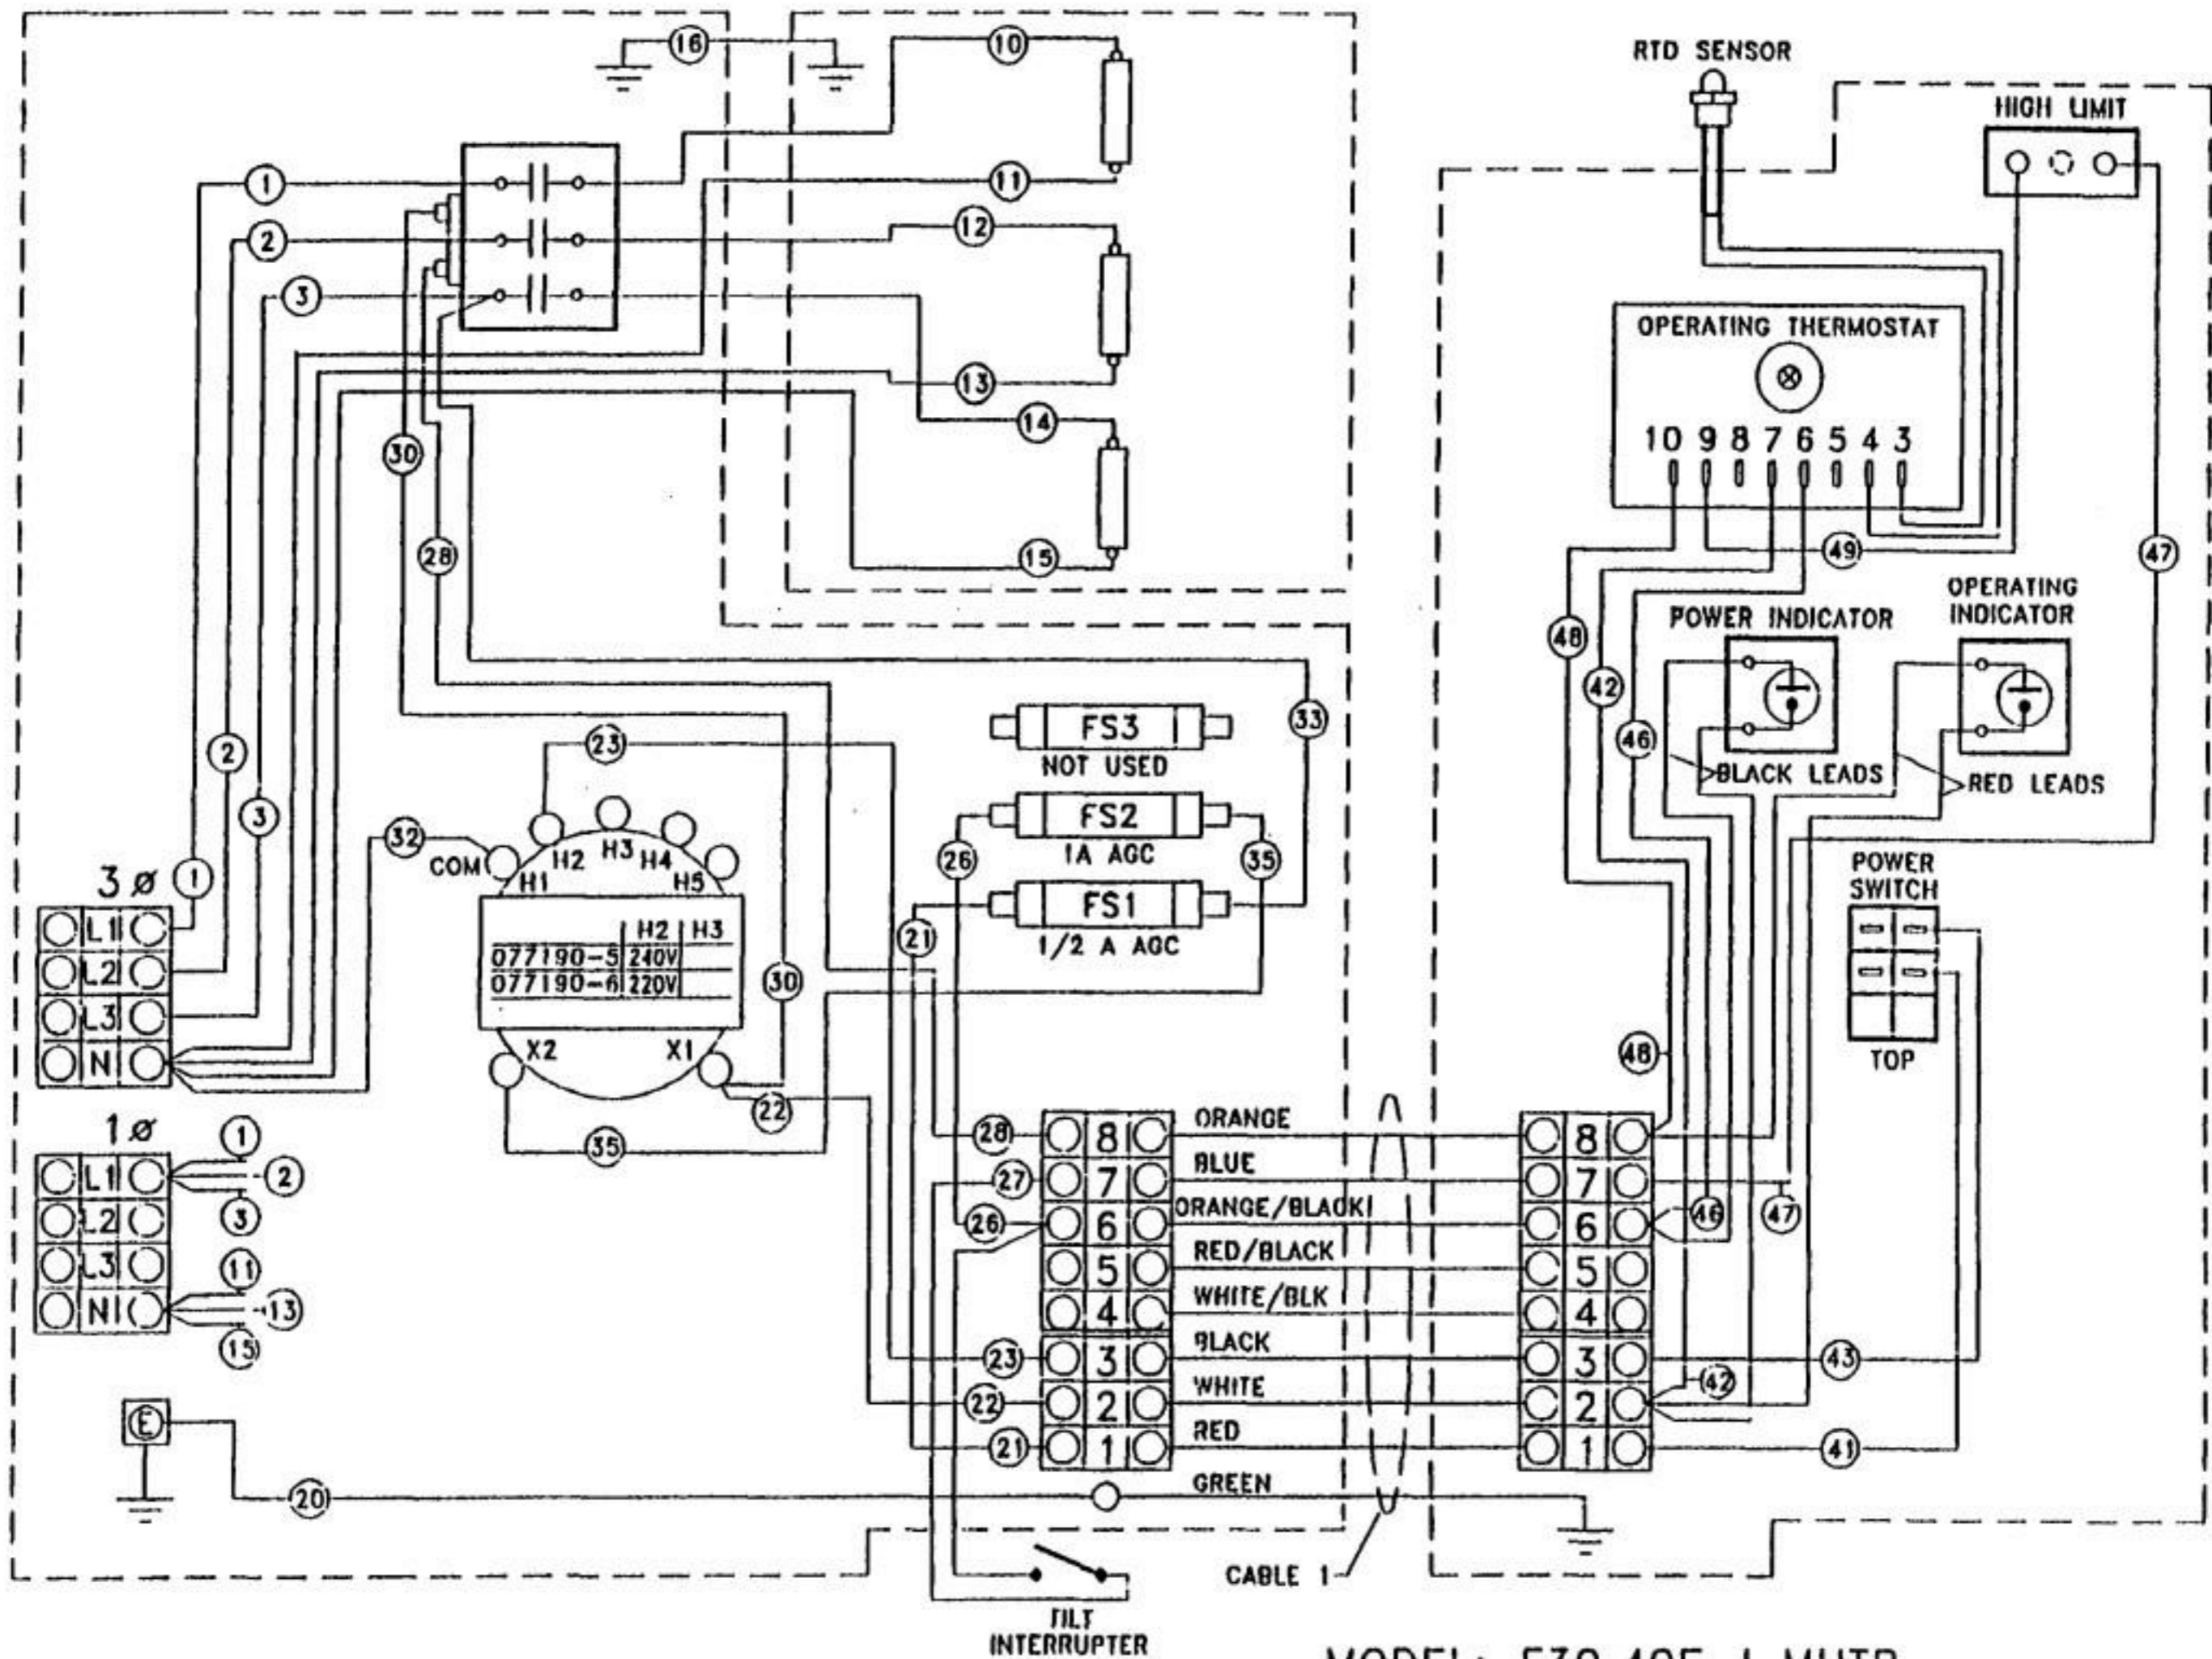

220/240 3N~

MODEL: F30,40E-L,MHTR
 SEL.M-30,40HTR
 220/240V 3N ~