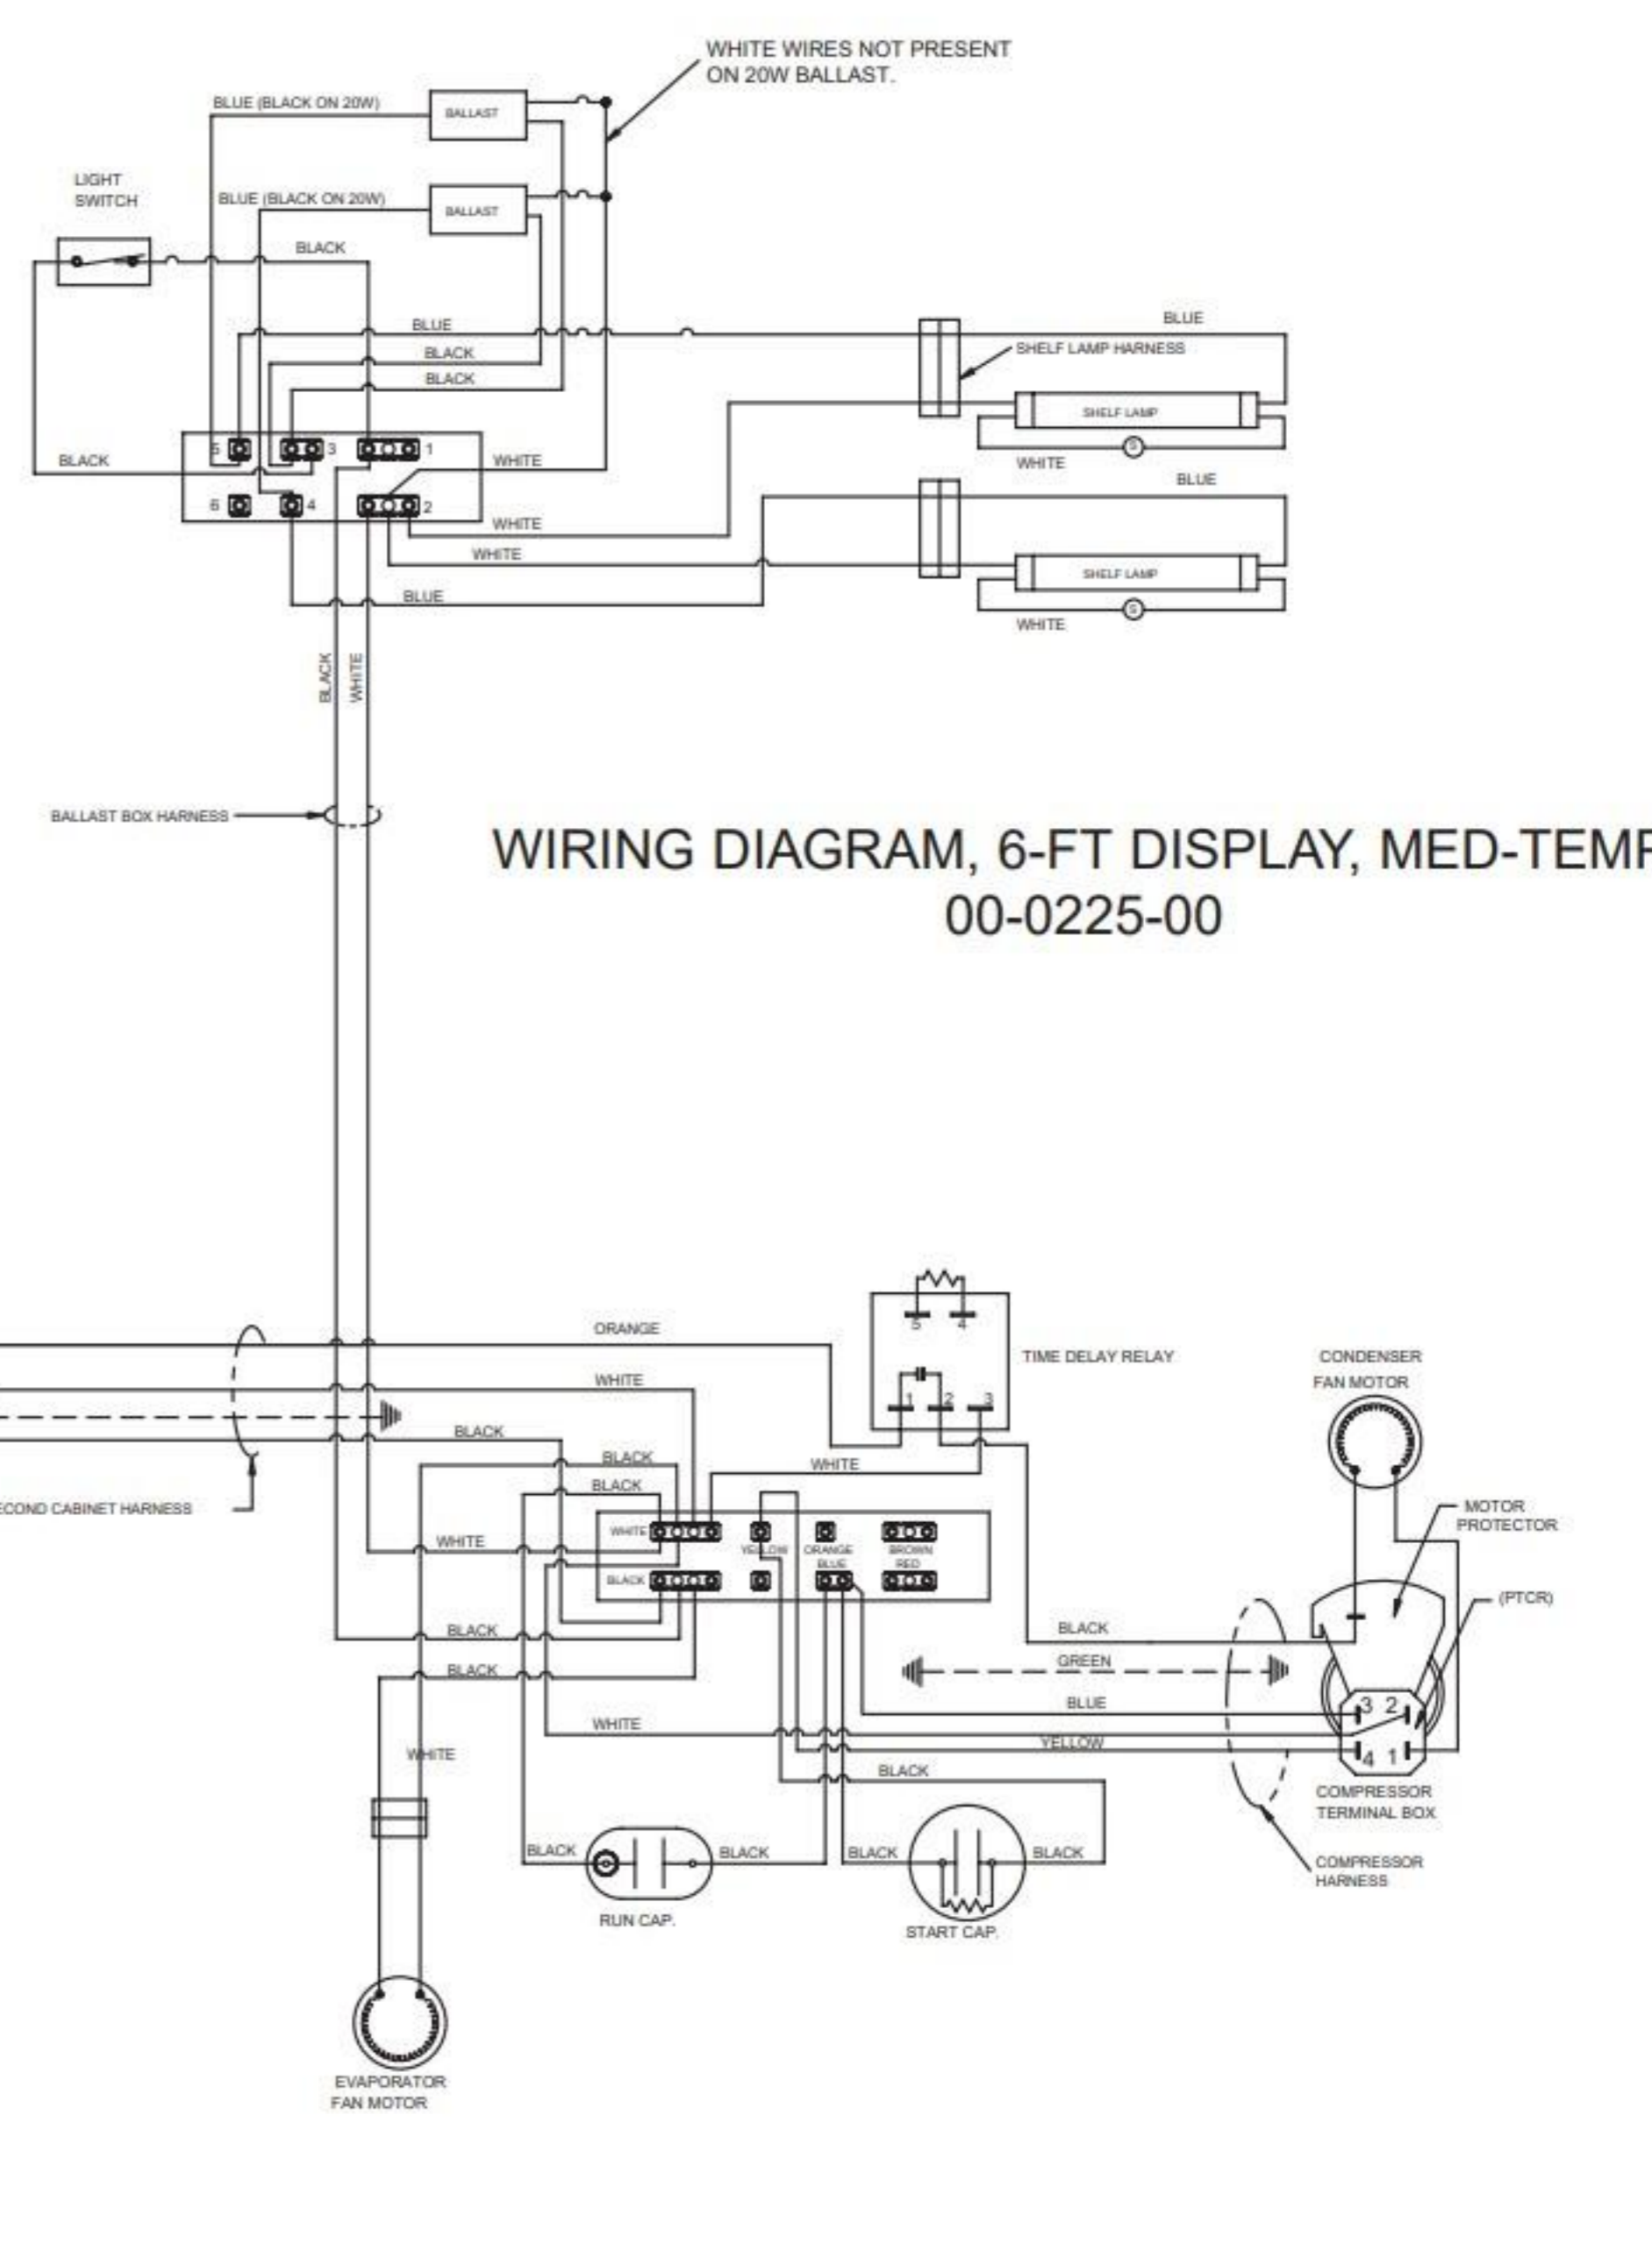

WIRING DIAGRAM, DISPLAY, LOW TEMP.

IL-2908B

WIRING DIAGRAM, 6-FT DISPLAY, MED-TEMP.
00-0225-00

WIRING DIAGRAM, 6-FT OPEN, MED-TEMP. 00-0226-00

WIRING DIAGRAM-DISPLAY, HI-TEMP.
00-0218-00B

WIRING DIAGRAM-DISPLAY, LOW TEMP.
00-0216-00