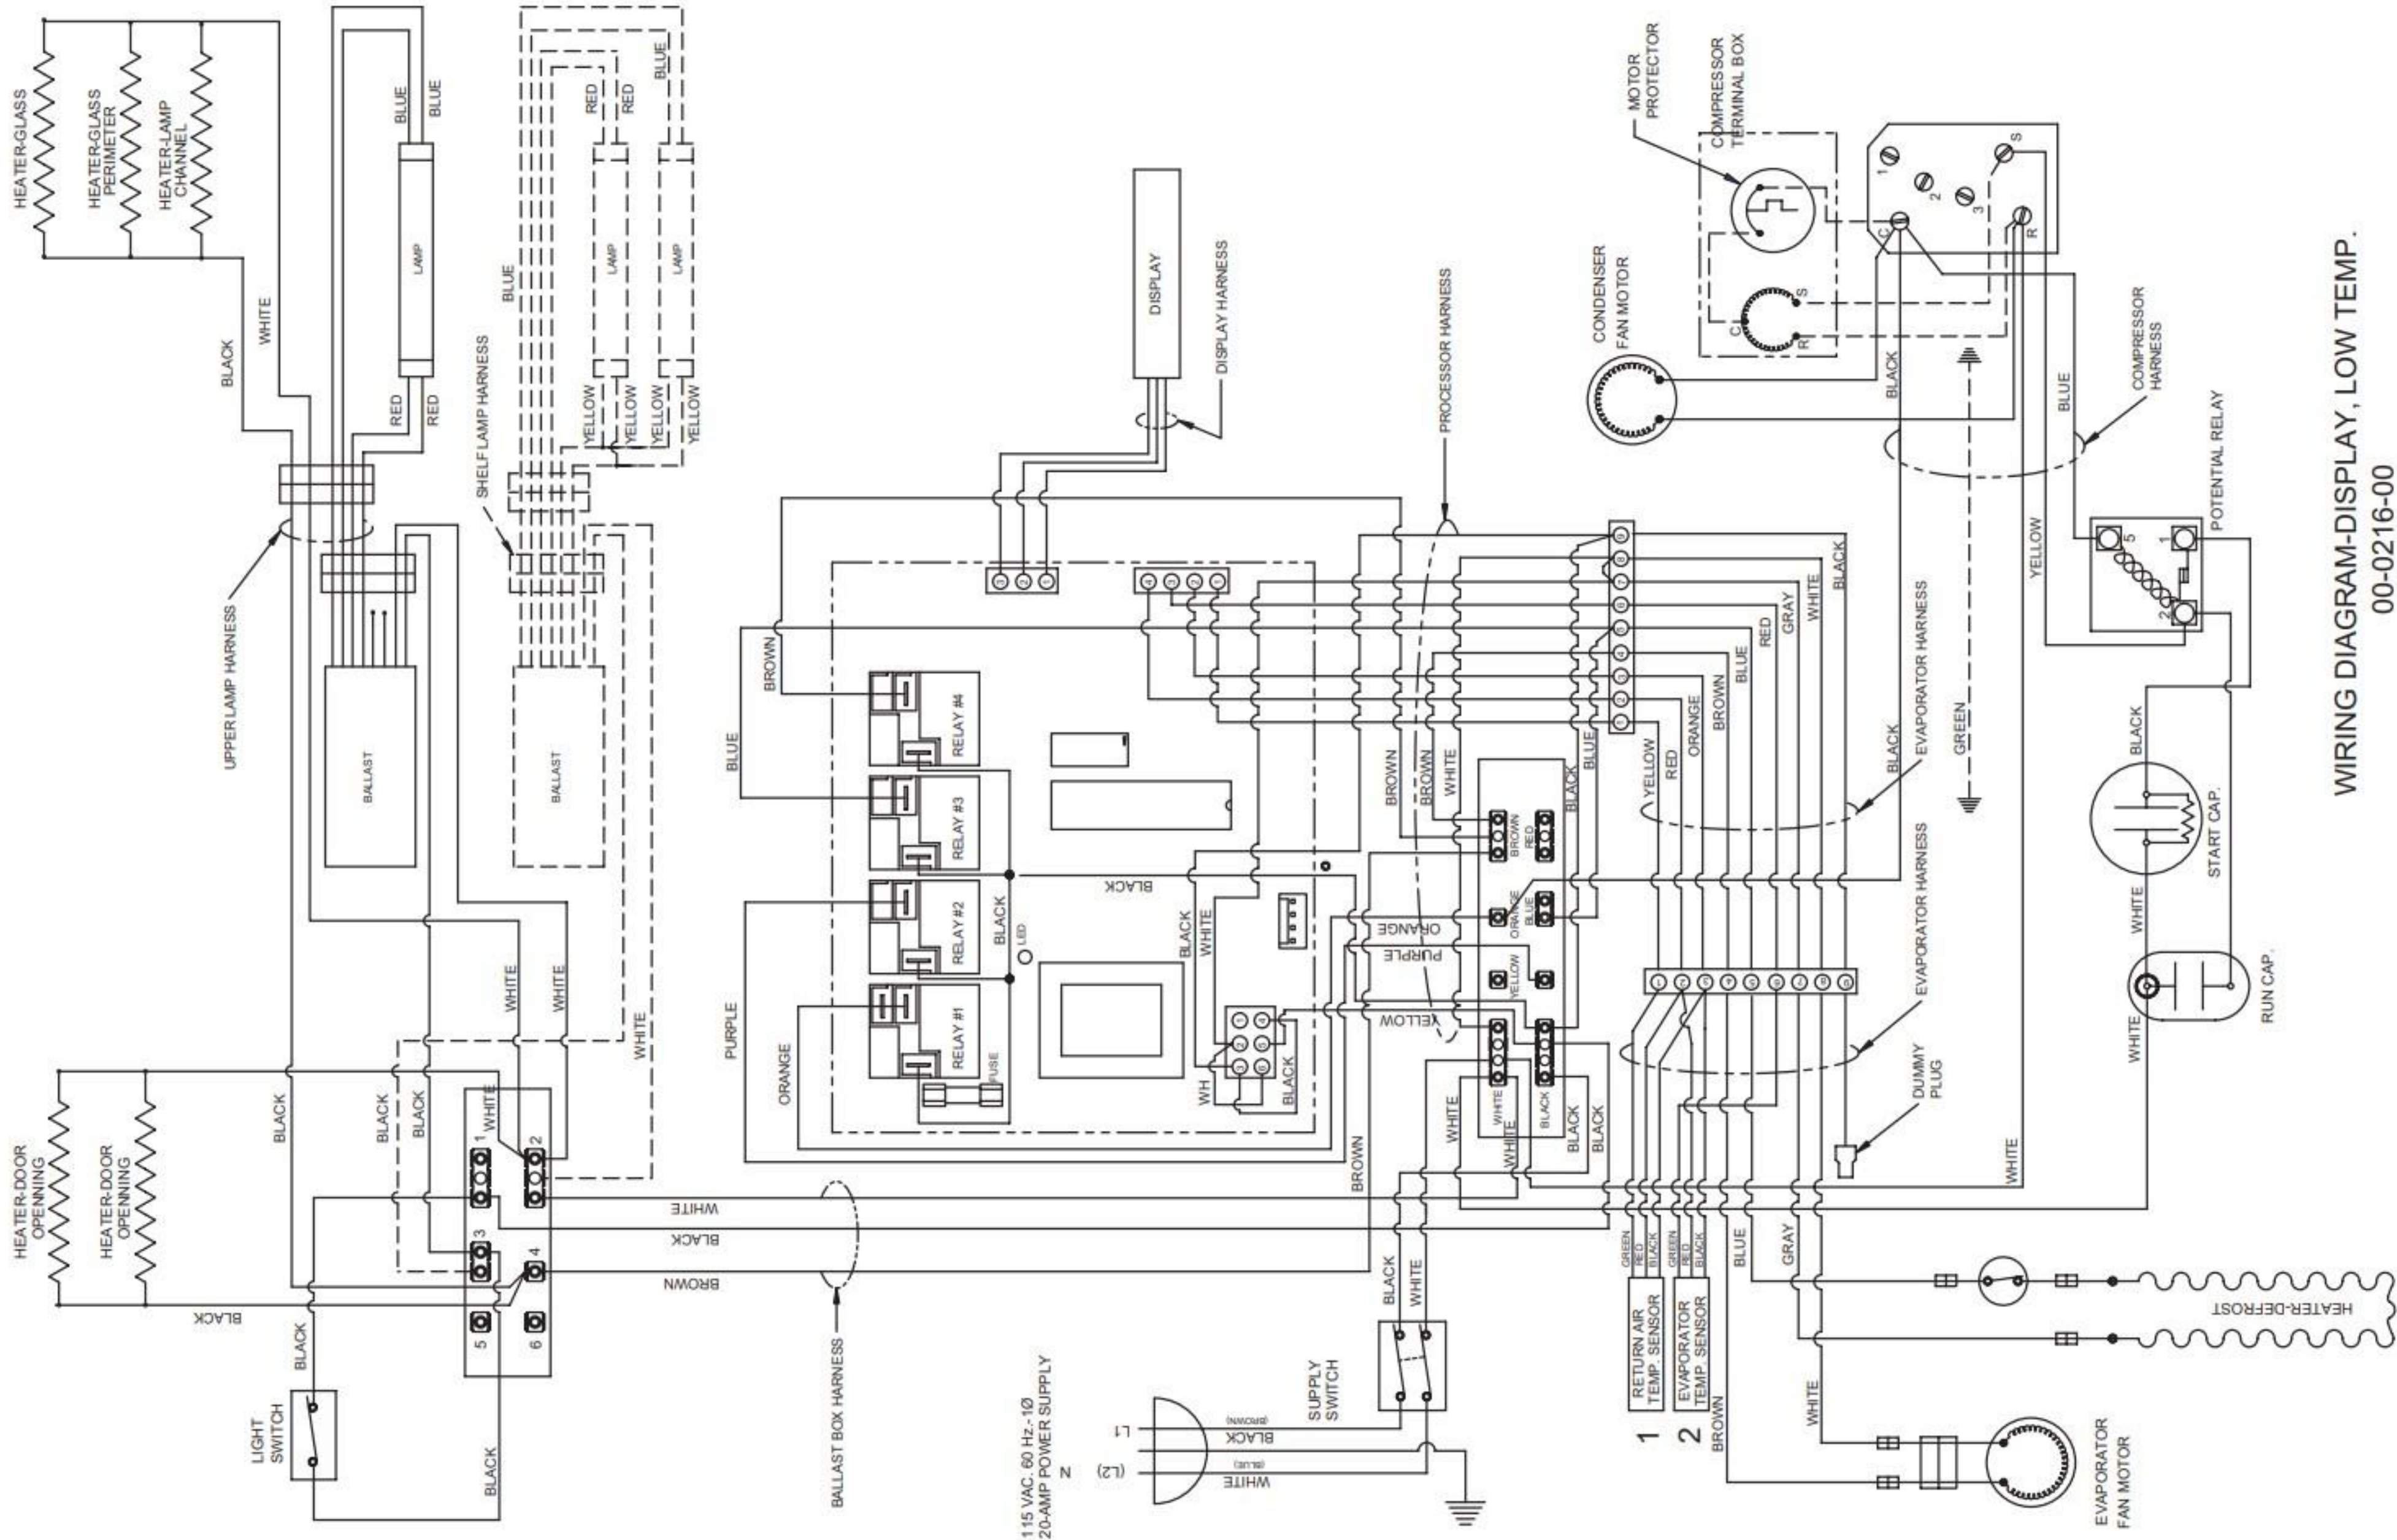

WIRING DIAGRAM, DISPLAY, LOW TEMP.

IL-2908B

WIRING DIAGRAM, 6-FT DISPLAY, MED-TEMP.
00-0225-00

WIRING DIAGRAM, 6-FT OPEN, MED-TEMP. 00-0226-00

WIRING DIAGRAM-DISPLAY, HI-TEMP.
00-0218-00B

WIRING DIAGRAM-DISPLAY, LOW TEMP.
00-0216-00