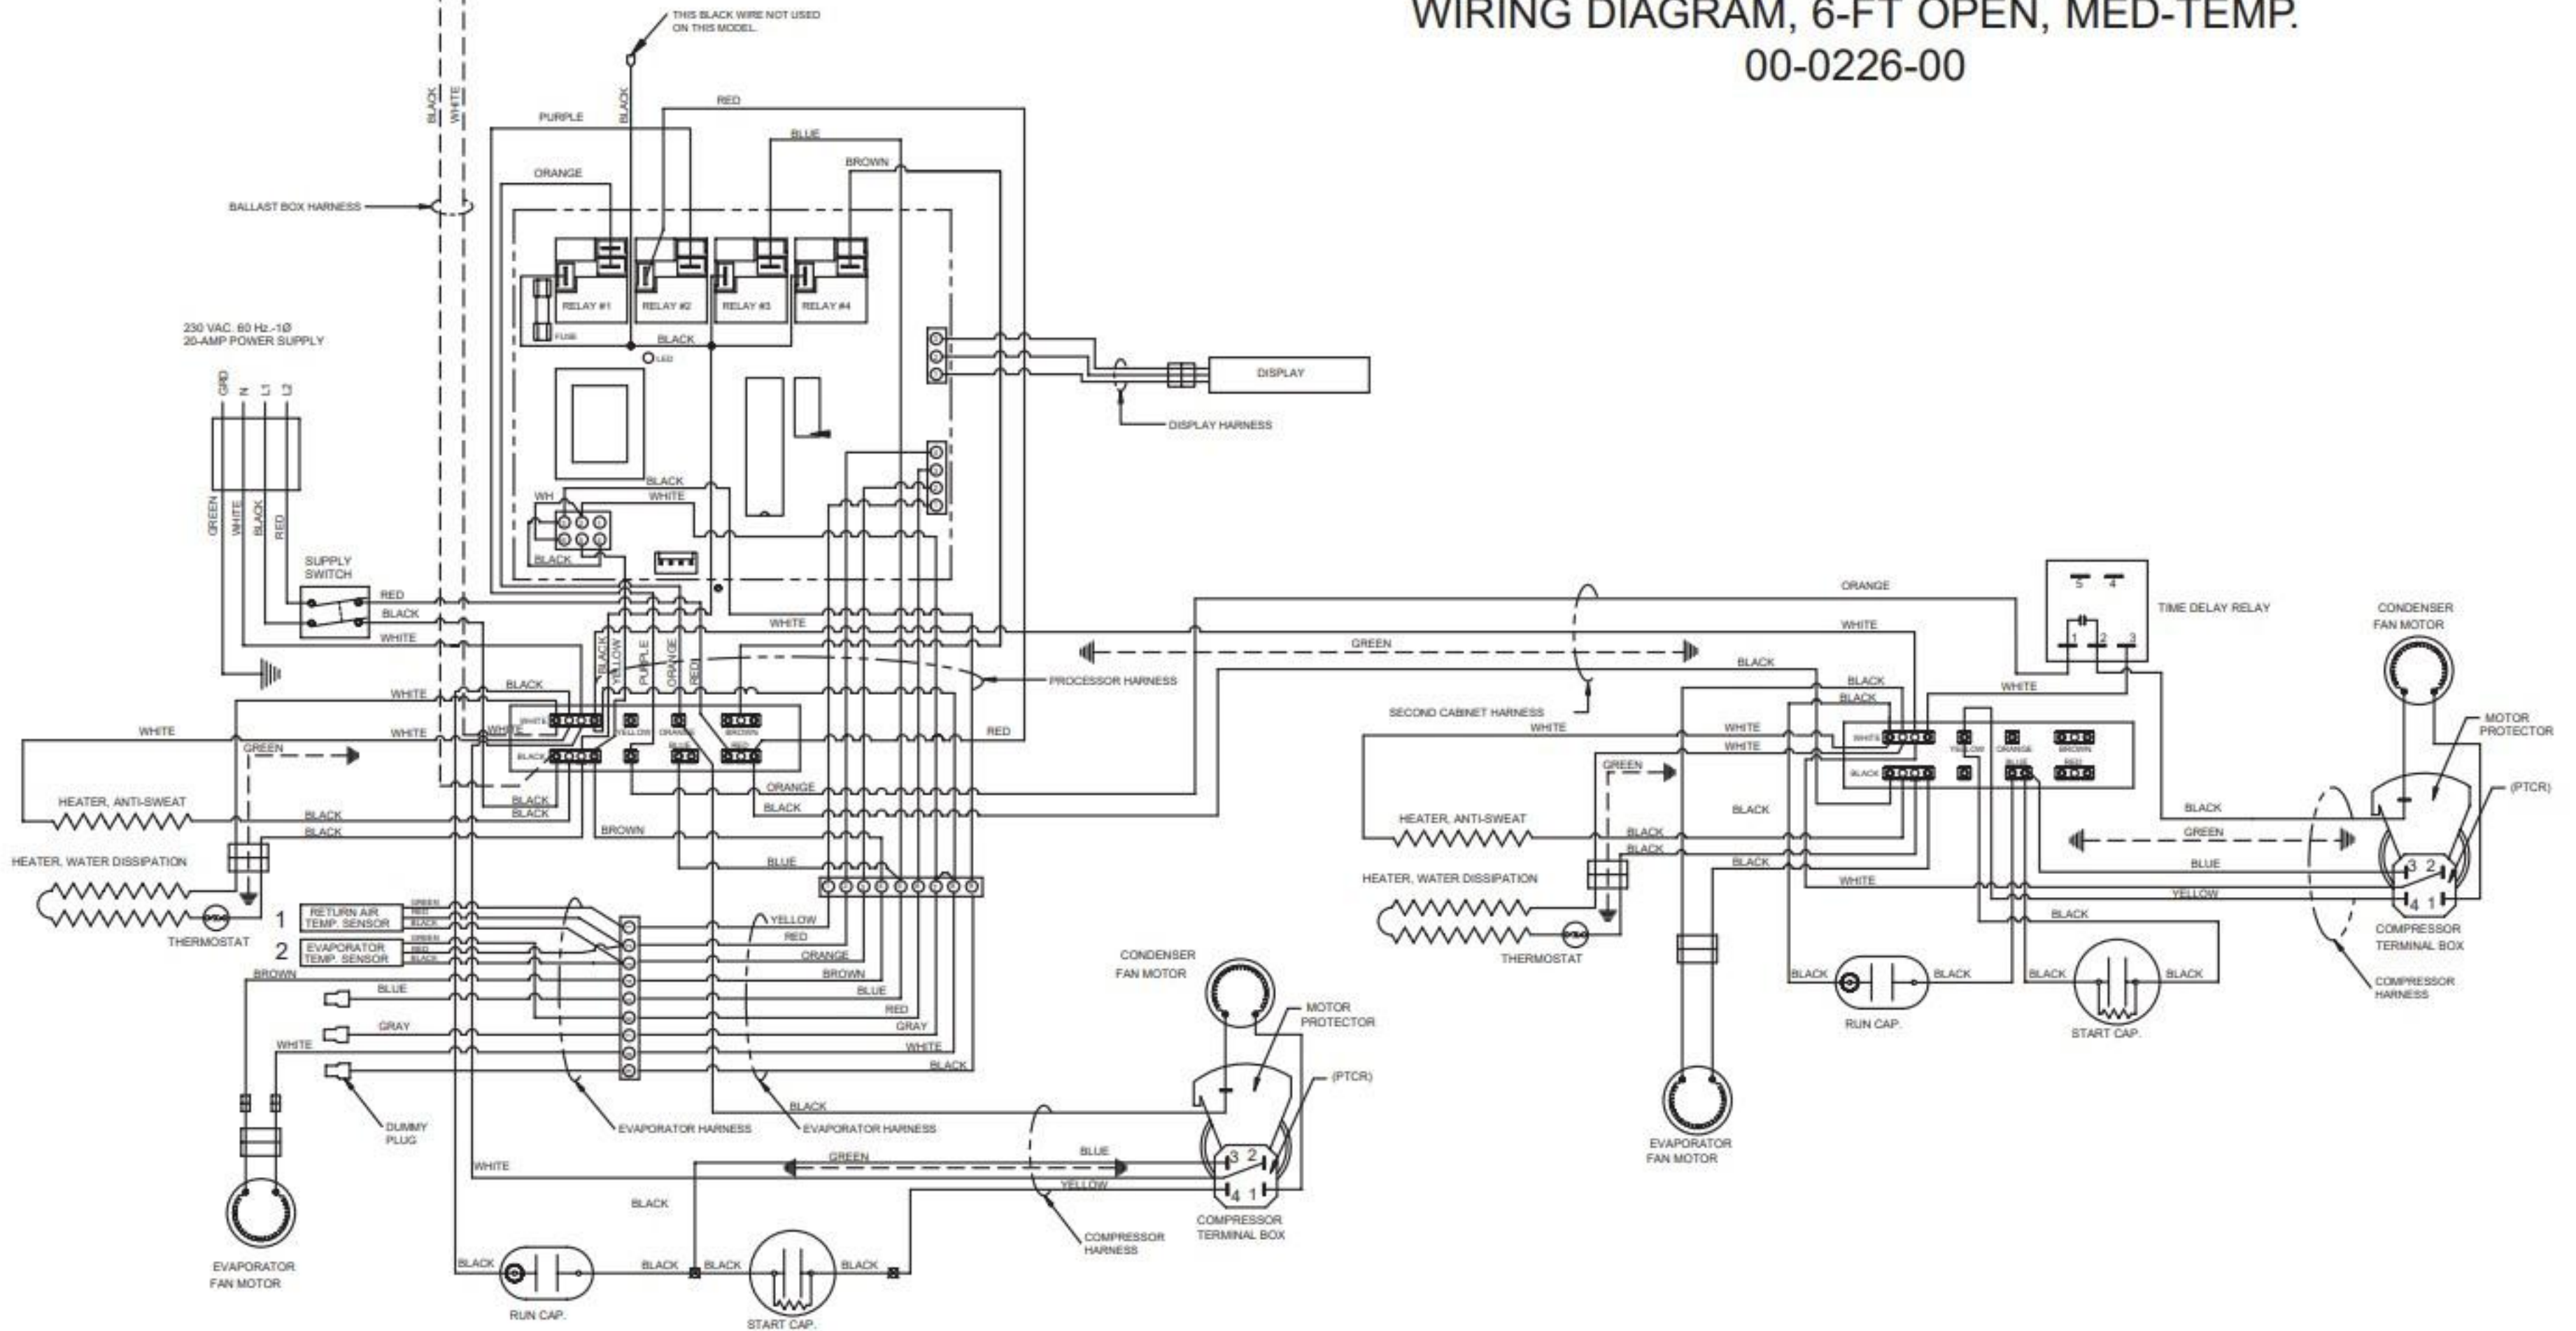

WIRING DIAGRAM, DISPLAY, LOW TEMP.

IL-2908B

WIRING DIAGRAM, 6-FT DISPLAY, MED-TEMP.
00-0225-00

WIRING DIAGRAM, 6-FT OPEN, MED-TEMP. 00-0226-00

WIRING DIAGRAM-DISPLAY, HI-TEMP.
00-0218-00B

WIRING DIAGRAM-DISPLAY, LOW TEMP.
00-0216-00