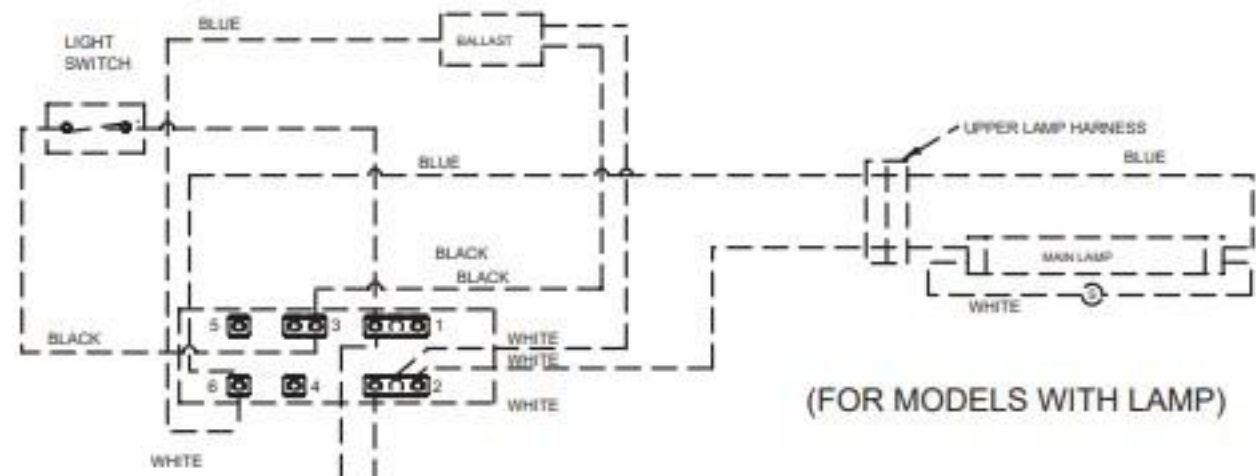

WIRING DIAGRAM, DISPLAY, LOW TEMP.

IL-2908B

WIRING DIAGRAM, 6-FT DISPLAY, MED-TEMP.
00-0225-00

WIRING DIAGRAM, 6-FT OPEN, MED-TEMP. 00-0226-00

WIRING DIAGRAM-DISPLAY, HI-TEMP.
00-0218-00B

WIRING DIAGRAM-DISPLAY, LOW TEMP.
00-0216-00