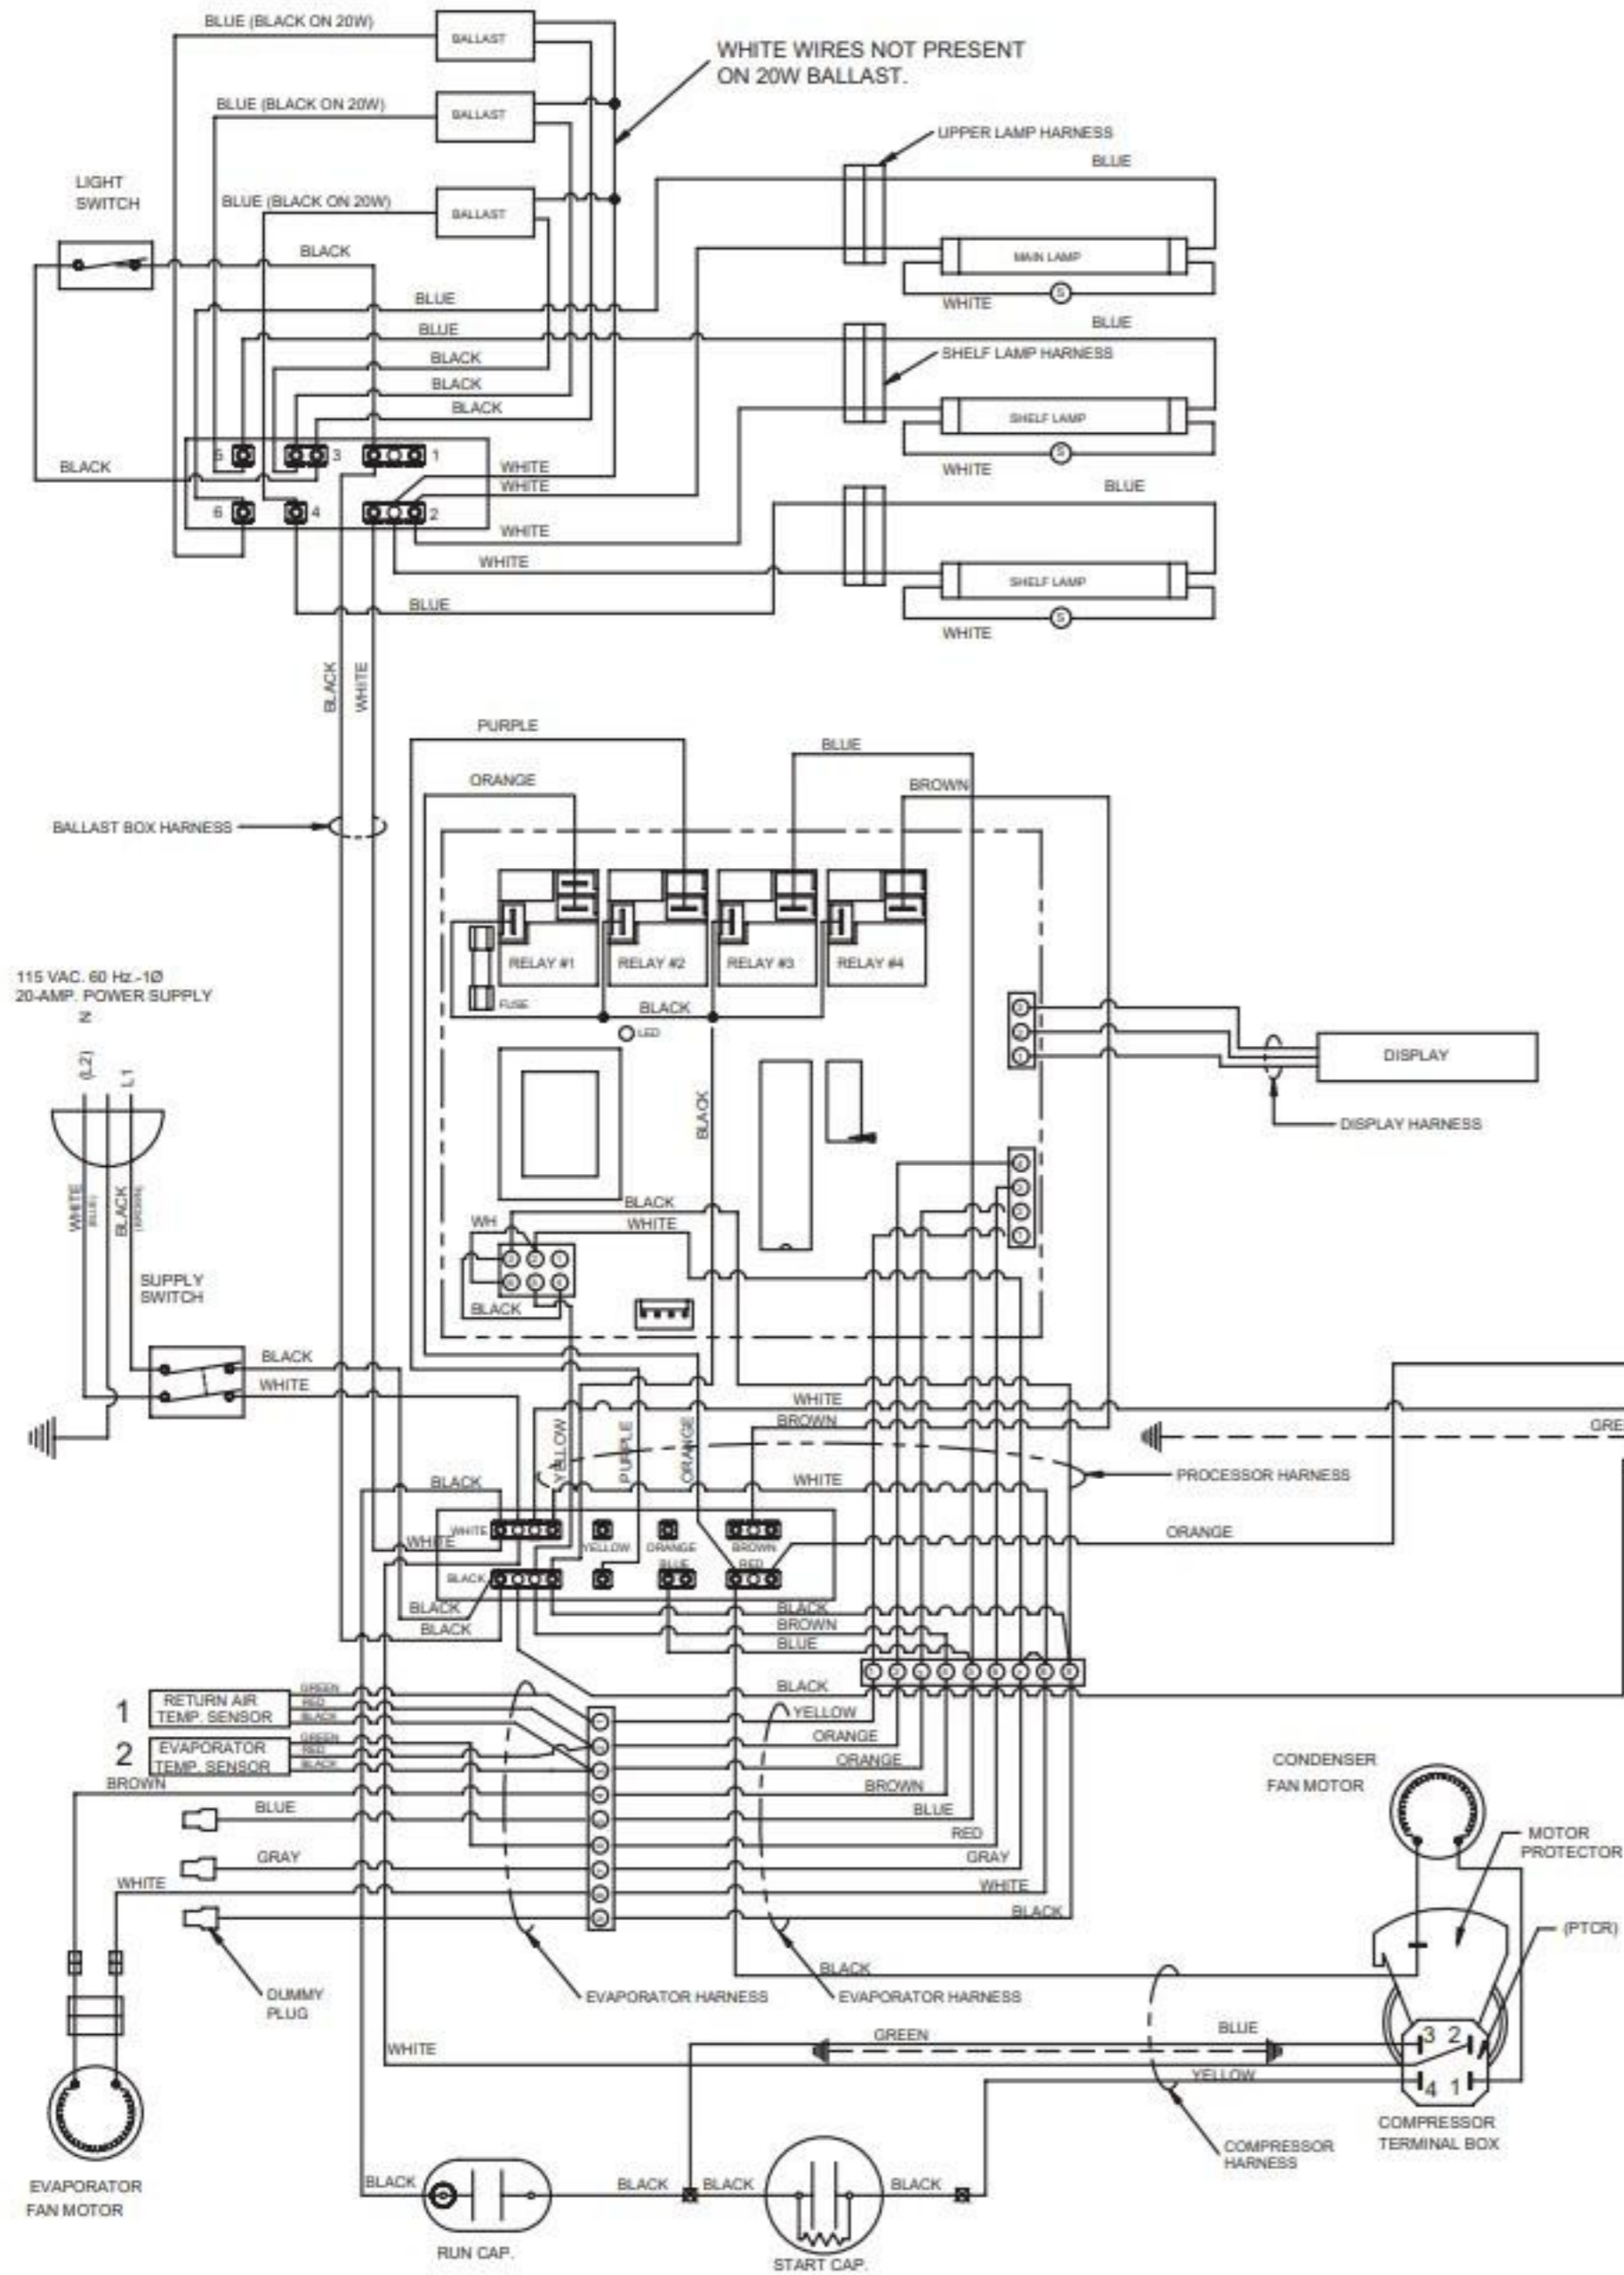

WIRING DIAGRAM, DISPLAY, LOW TEMP.

IL-2908B

WIRING DIAGRAM, 6-FT DISPLAY, MED-TEMP.
00-0225-00

WIRING DIAGRAM, 6-FT OPEN, MED-TEMP. 00-0226-00

WIRING DIAGRAM-DISPLAY, HI-TEMP.
00-0218-00B

WIRING DIAGRAM-DISPLAY, LOW TEMP.
00-0216-00