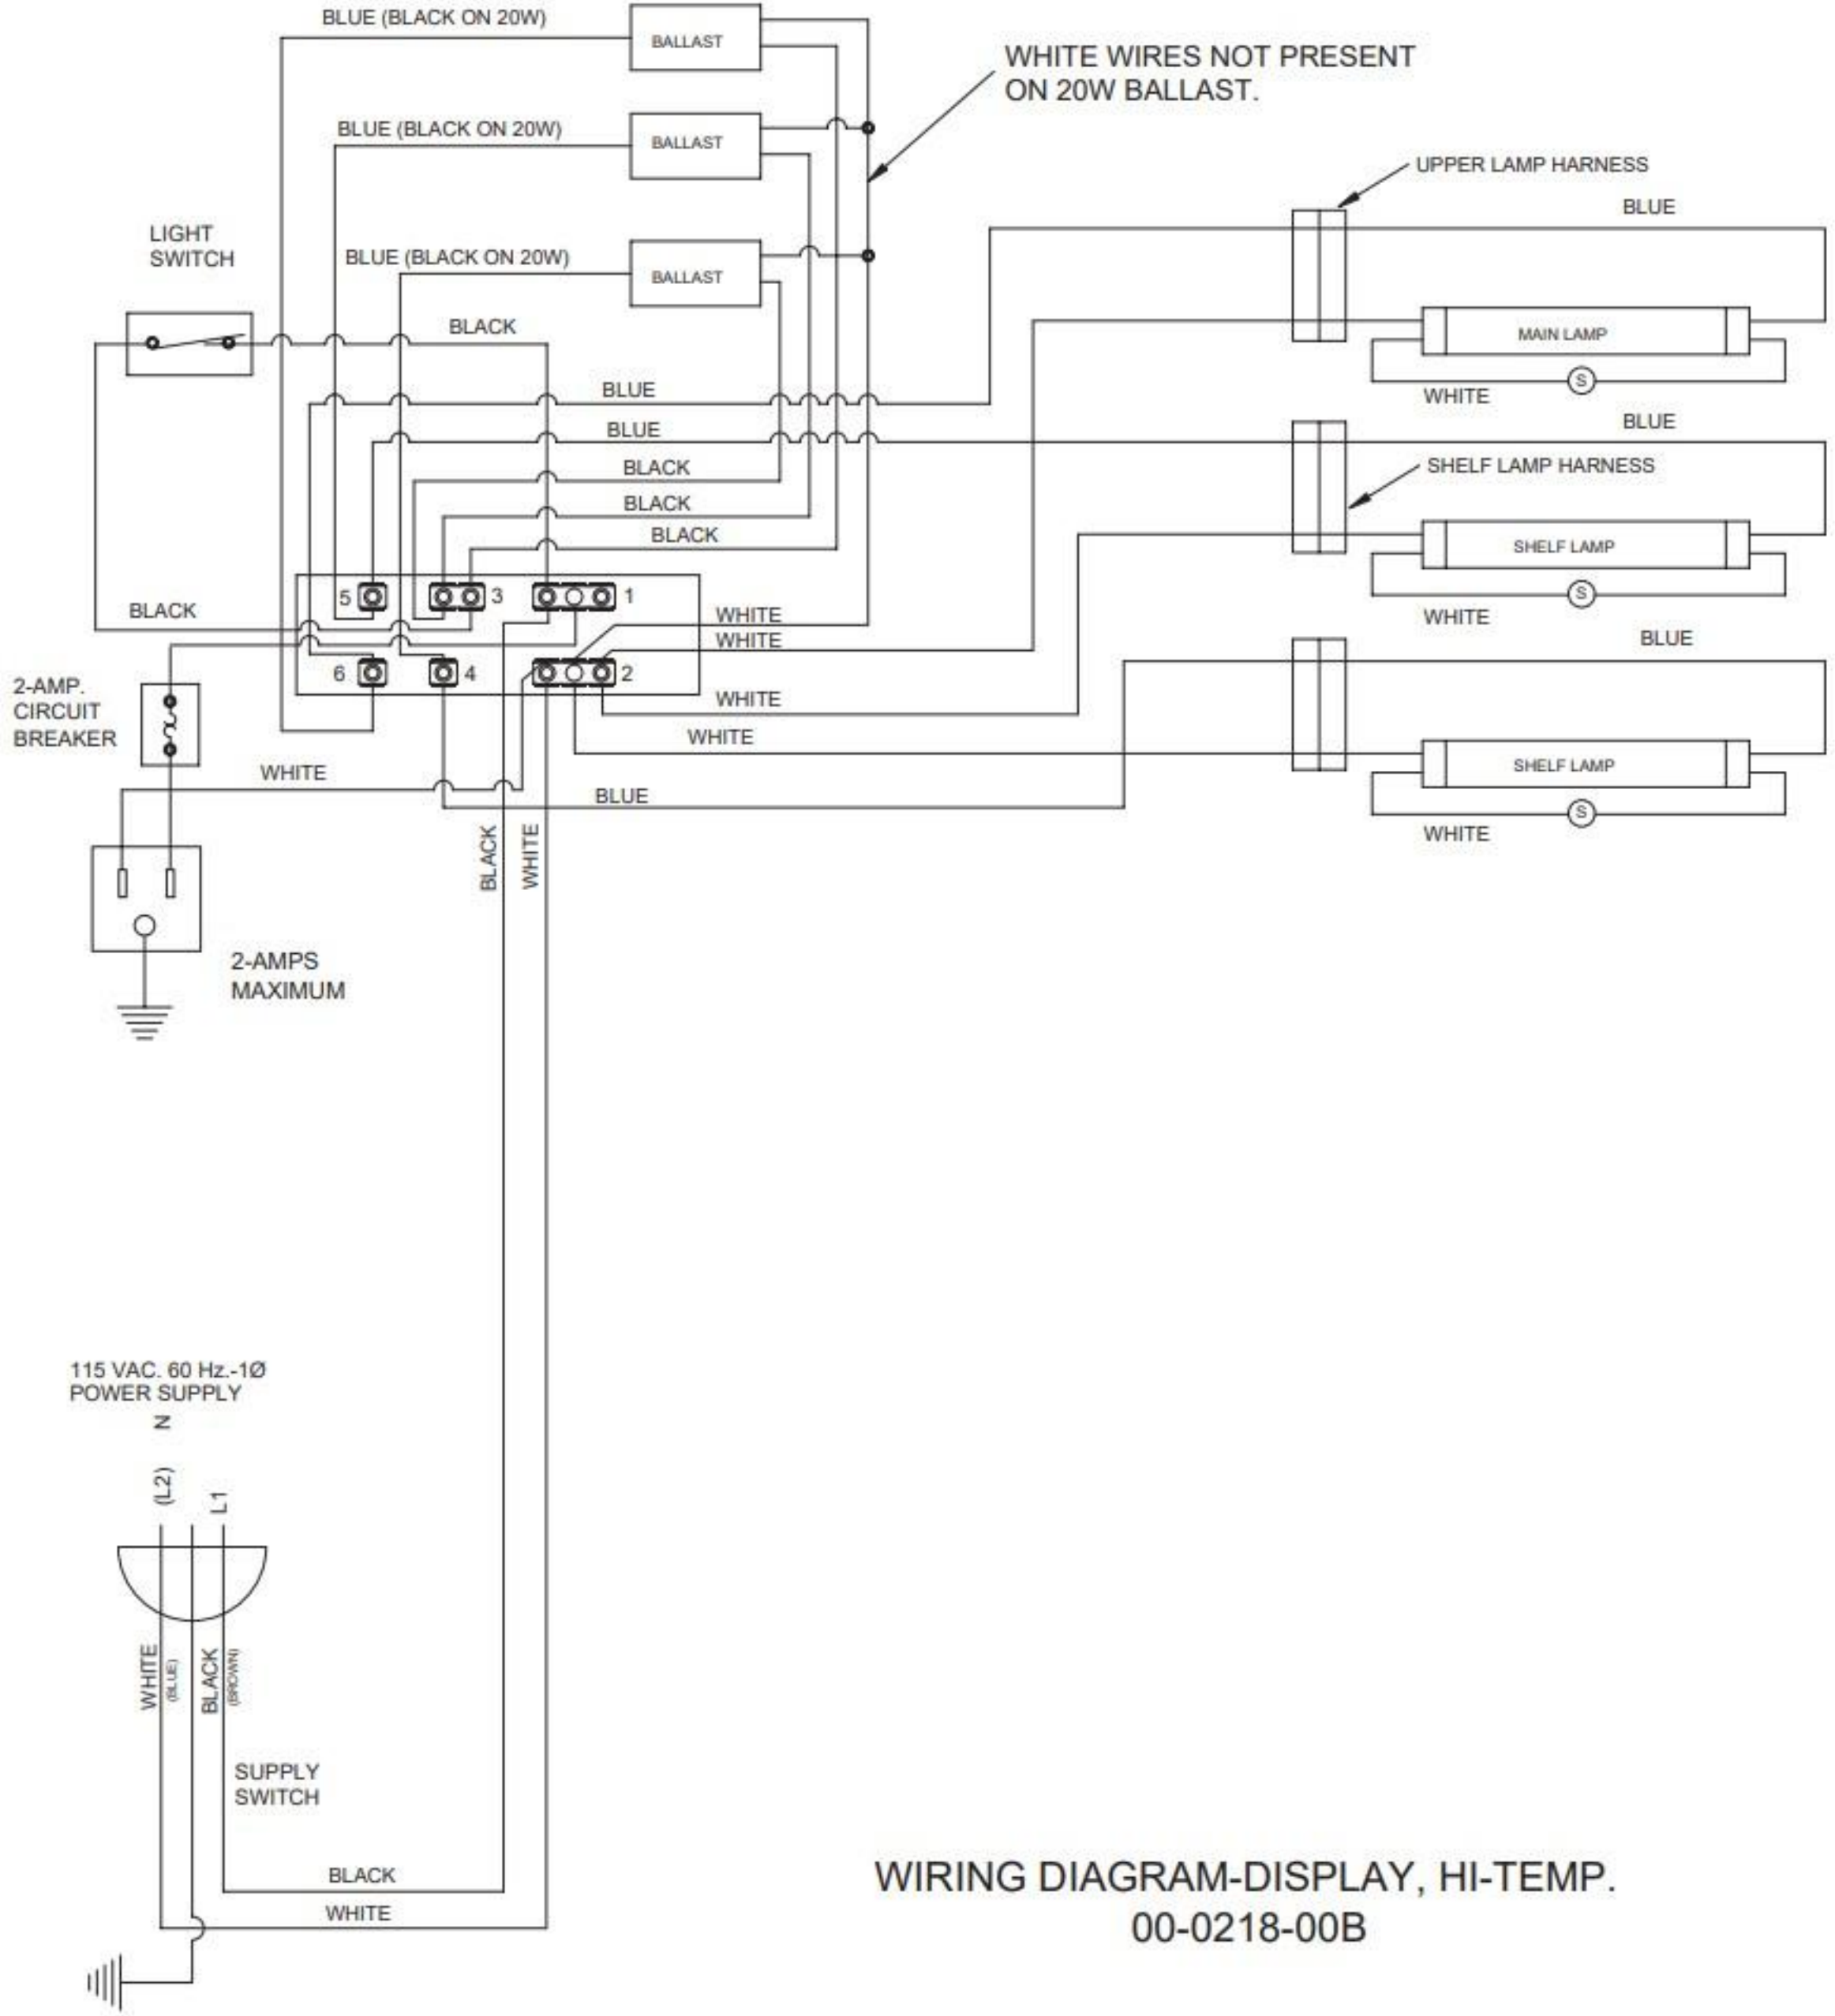

WIRING DIAGRAM, DISPLAY, LOW TEMP.

IL-2908B

WIRING DIAGRAM, 6-FT DISPLAY, MED-TEMP.
00-0225-00

WIRING DIAGRAM, 6-FT OPEN, MED-TEMP. 00-0226-00

WIRING DIAGRAM-DISPLAY, HI-TEMP.
00-0218-00B

WIRING DIAGRAM-DISPLAY, LOW TEMP.
00-0216-00