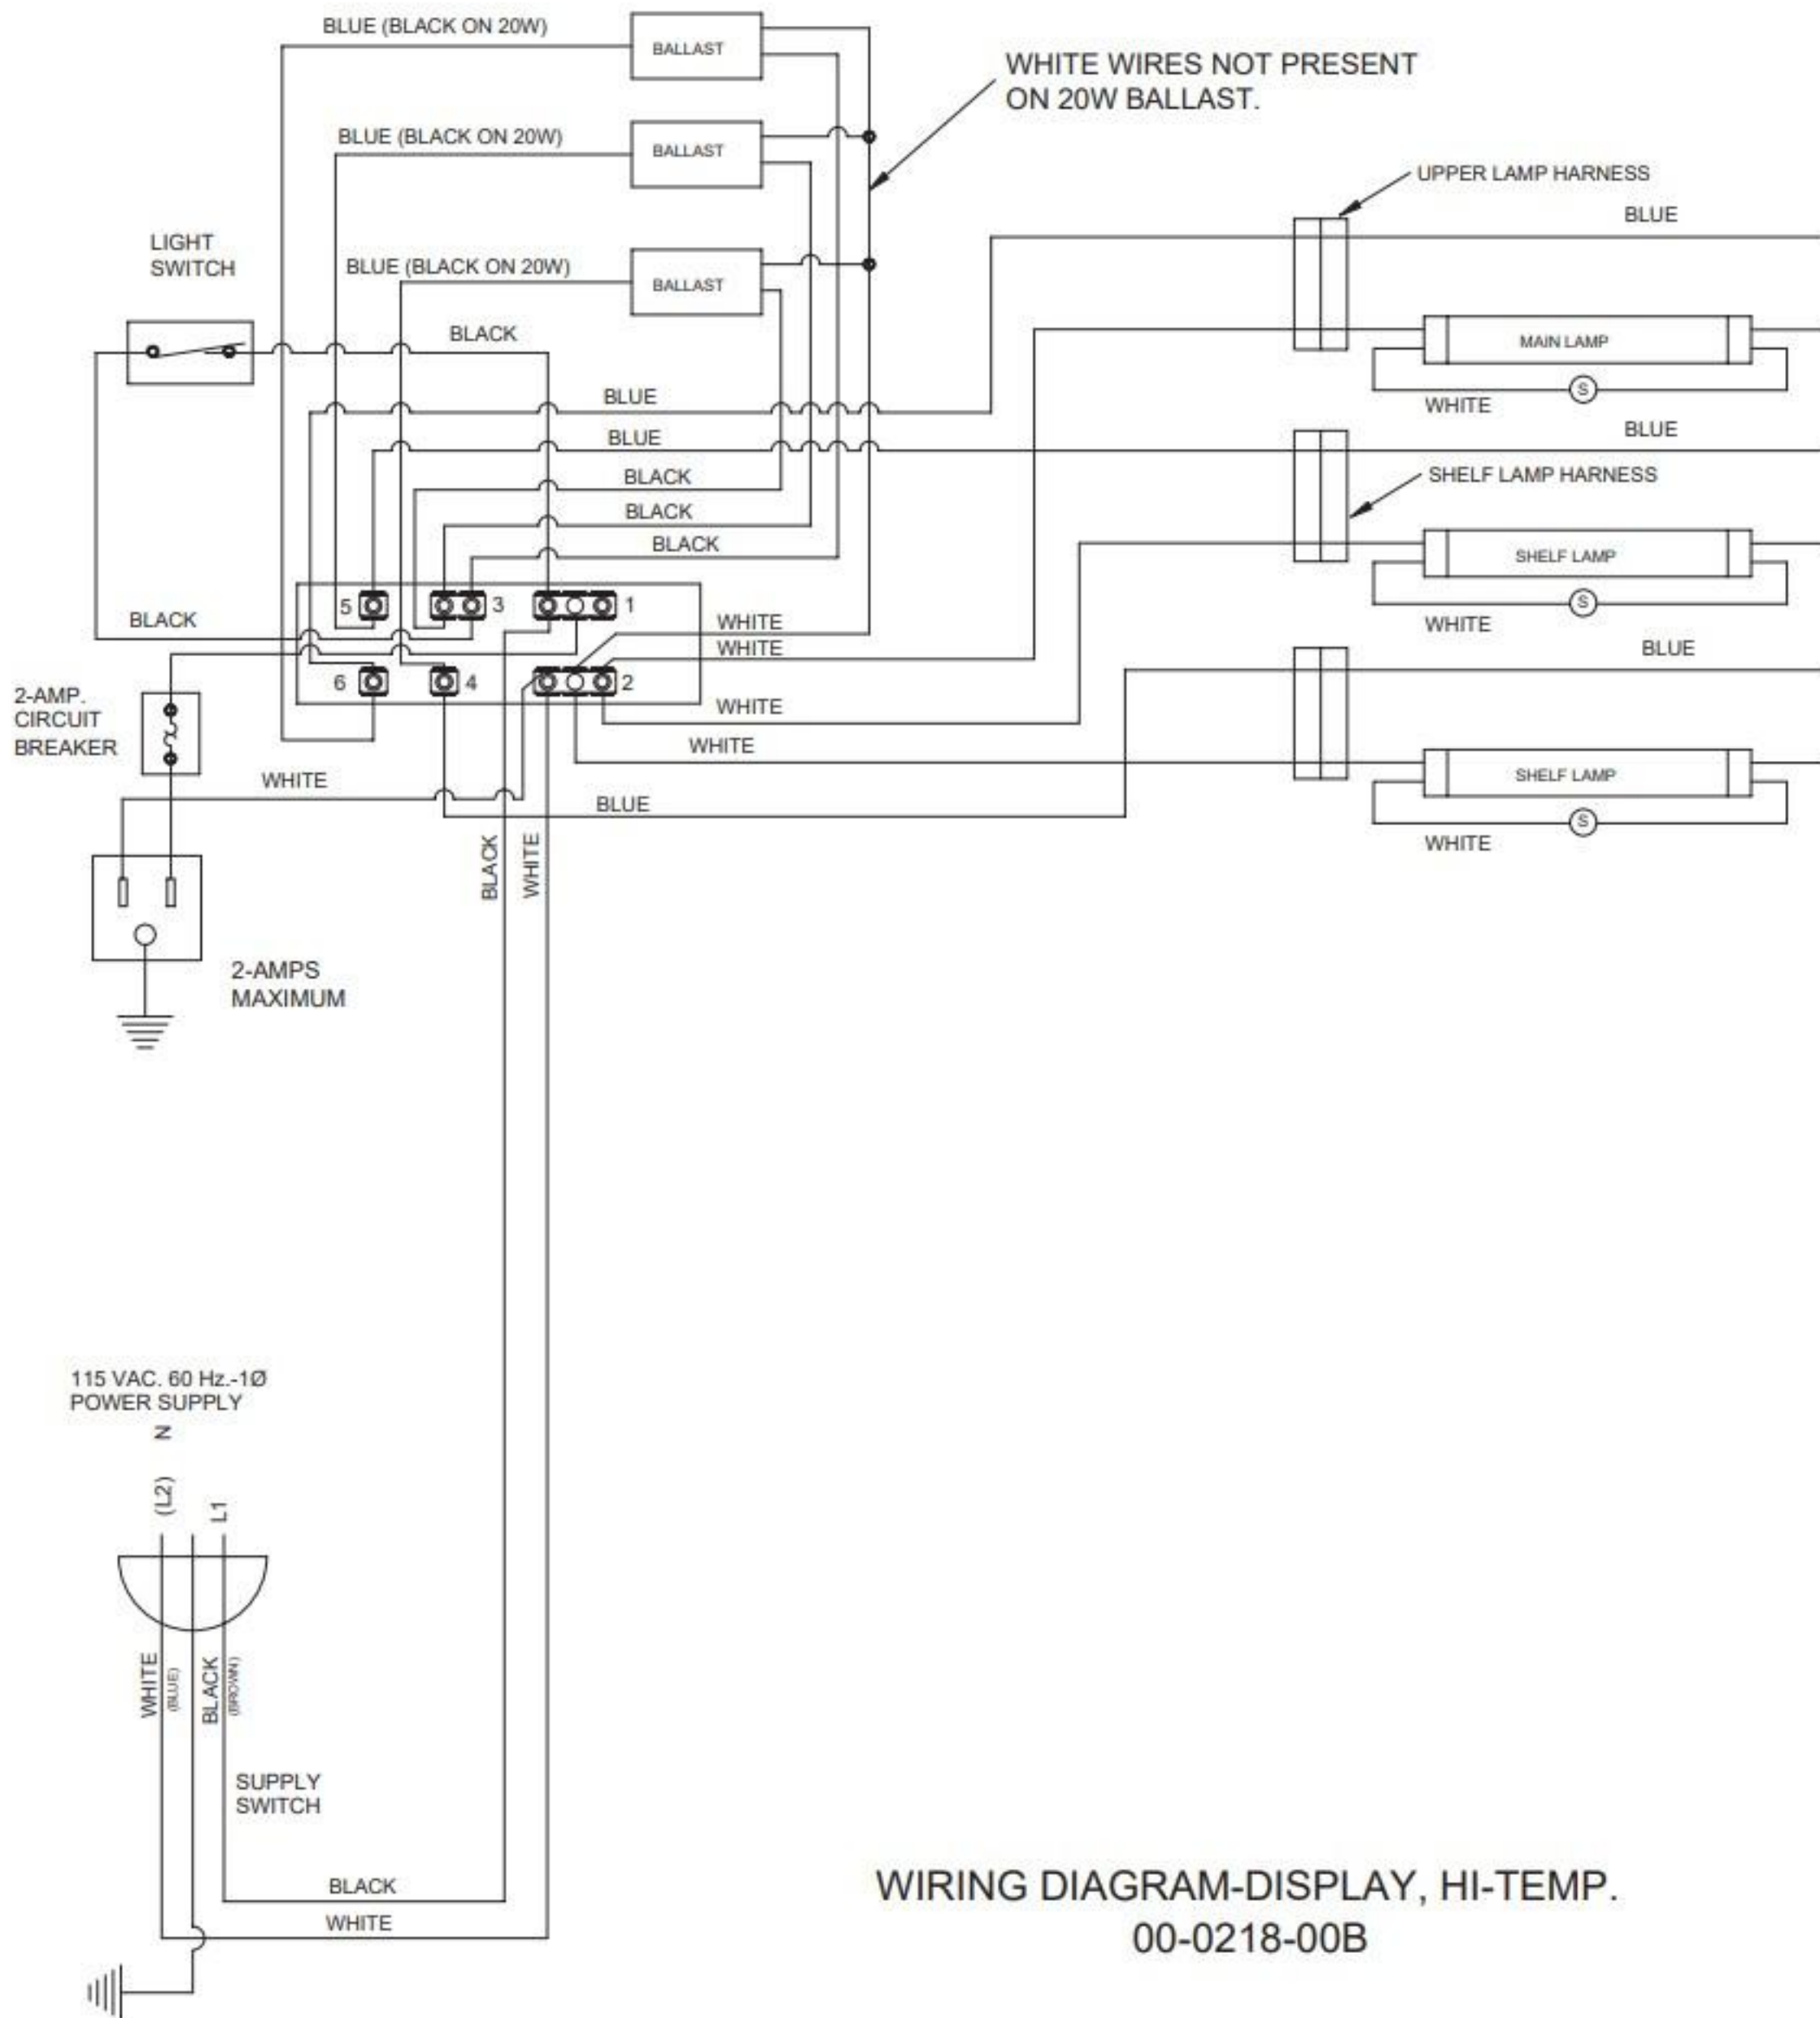

WIRING DIAGRAM, 6-FT DISPLAY, MED-TEMP.
00-0225-00

WIRING DIAGRAM-DISPLAY, HI-TEMP.
00-0218-00B

WIRING DIAGRAM-OPEN, MED-TEMP.
00-0219-00