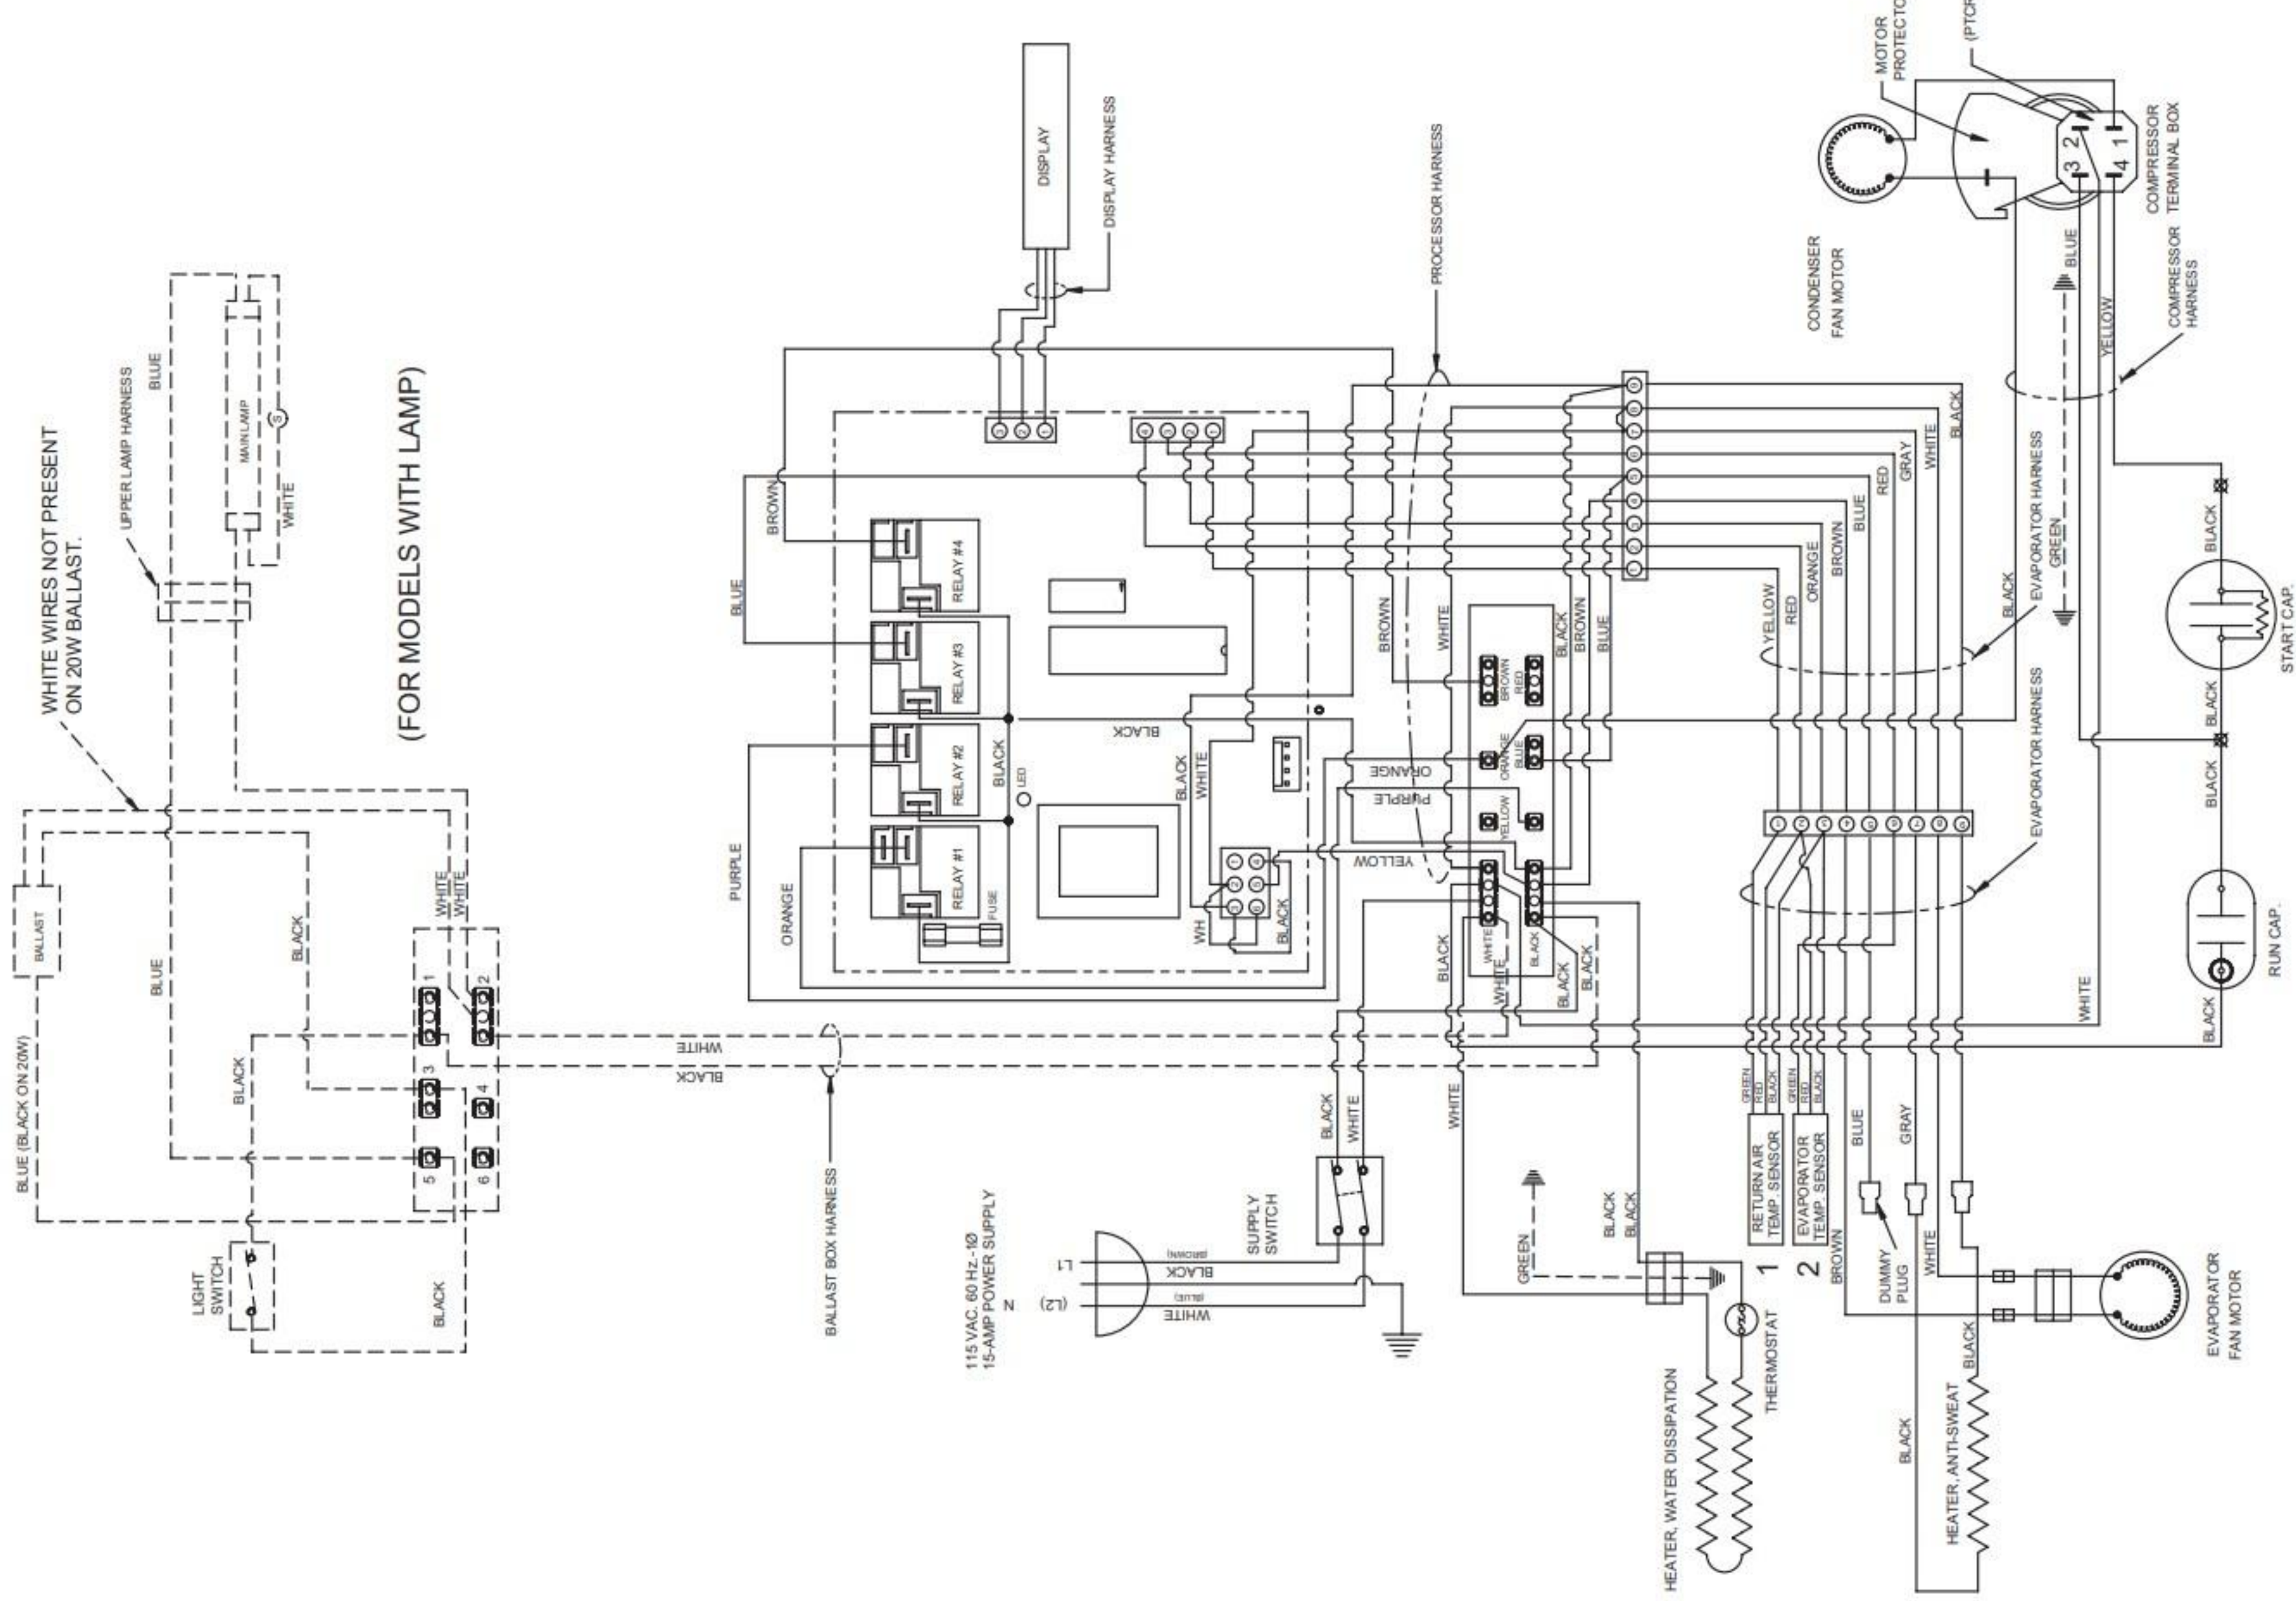

WIRING DIAGRAM, 6-FT DISPLAY, MED-TEMP.
00-0225-00

WIRING DIAGRAM-DISPLAY, HI-TEMP.
00-0218-00B

WIRING DIAGRAM-OPEN, MED-TEMP.
00-0219-00