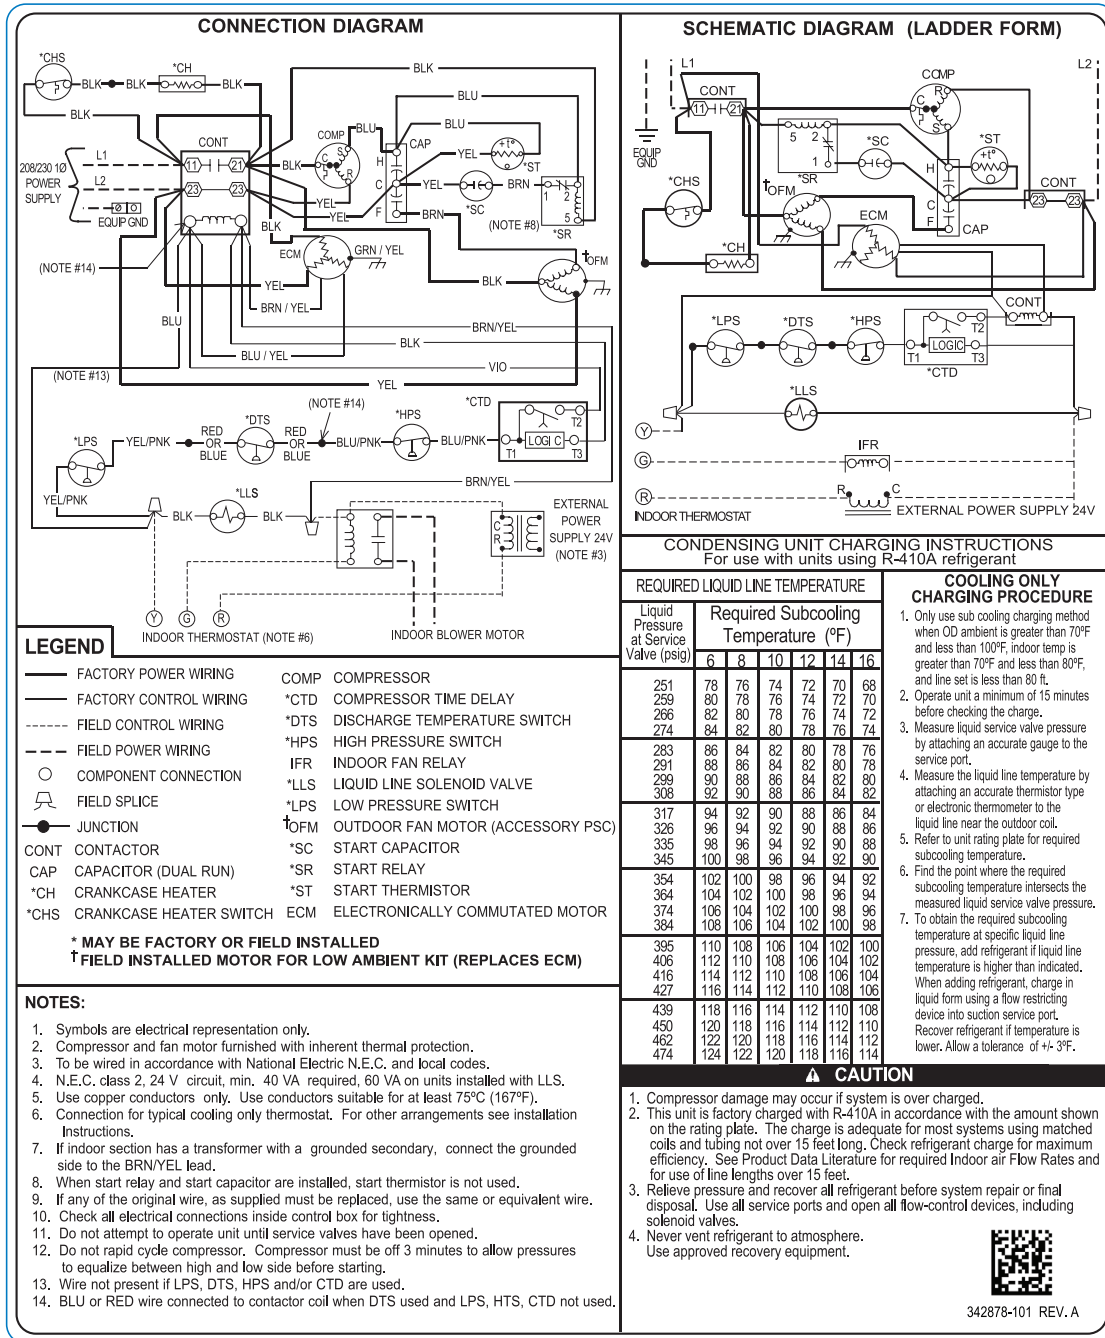

CA13NA 018-060
 CA14NA 018-060
 CA15NA 018-060
 CA16N* 018-061

**SPLIT-SYSTEM AIR CONDITIONERS
 WITH R-410A REFRIGERANT**

Wiring Diagrams

Fig. 1 – Wiring Diagram — Models CA16N*018-030 / CA13NA, CA14NA, CA15NA018-060, 208/230-1

Fig. 2 – Wiring Diagram — Model CA16NA036-061, CA16NW036-060 208/230-1

Fig. 3 – Wiring Diagram — Model CA16NW061, 208/230-1