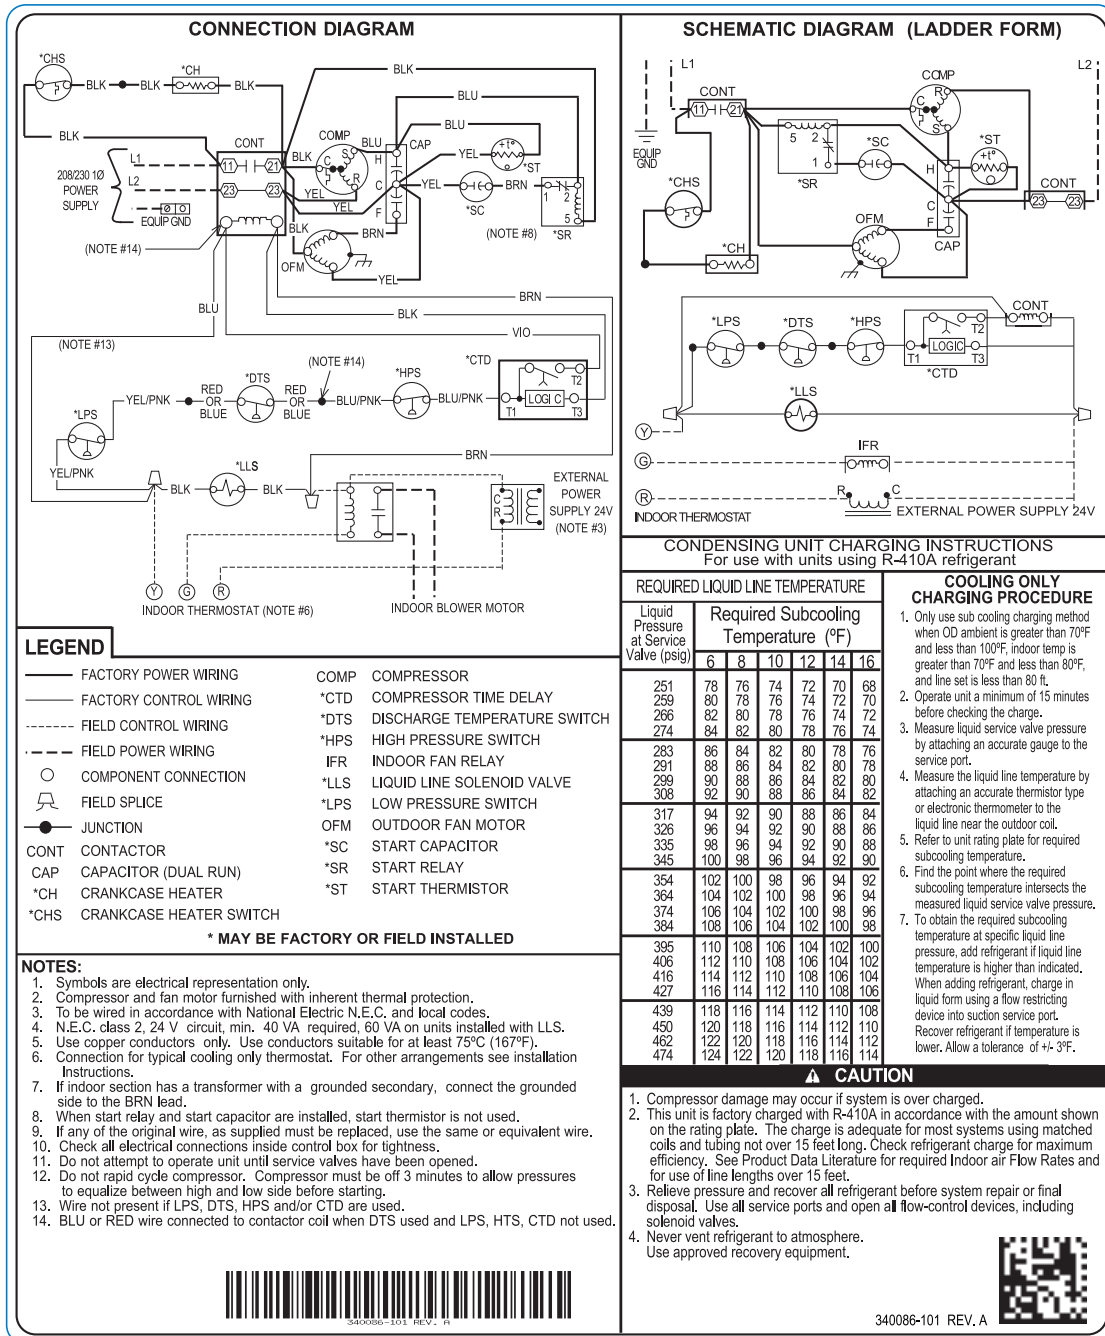

CA13NA 018-060
 CA14NA 018-060
 CA15NA 018-060
 CA16N* 018-061

**SPLIT-SYSTEM AIR CONDITIONERS
 WITH R-410A REFRIGERANT**

Wiring Diagrams

Fig. 1 – Wiring Diagram — Models CA16N*018-030 / CA13NA, CA14NA, CA15NA018-060, 208/230-1

Fig. 2 – Wiring Diagram — Model CA16NA036-061, CA16NW036-060 208/230-1

Fig. 3 – Wiring Diagram — Model CA16NW061, 208/230-1