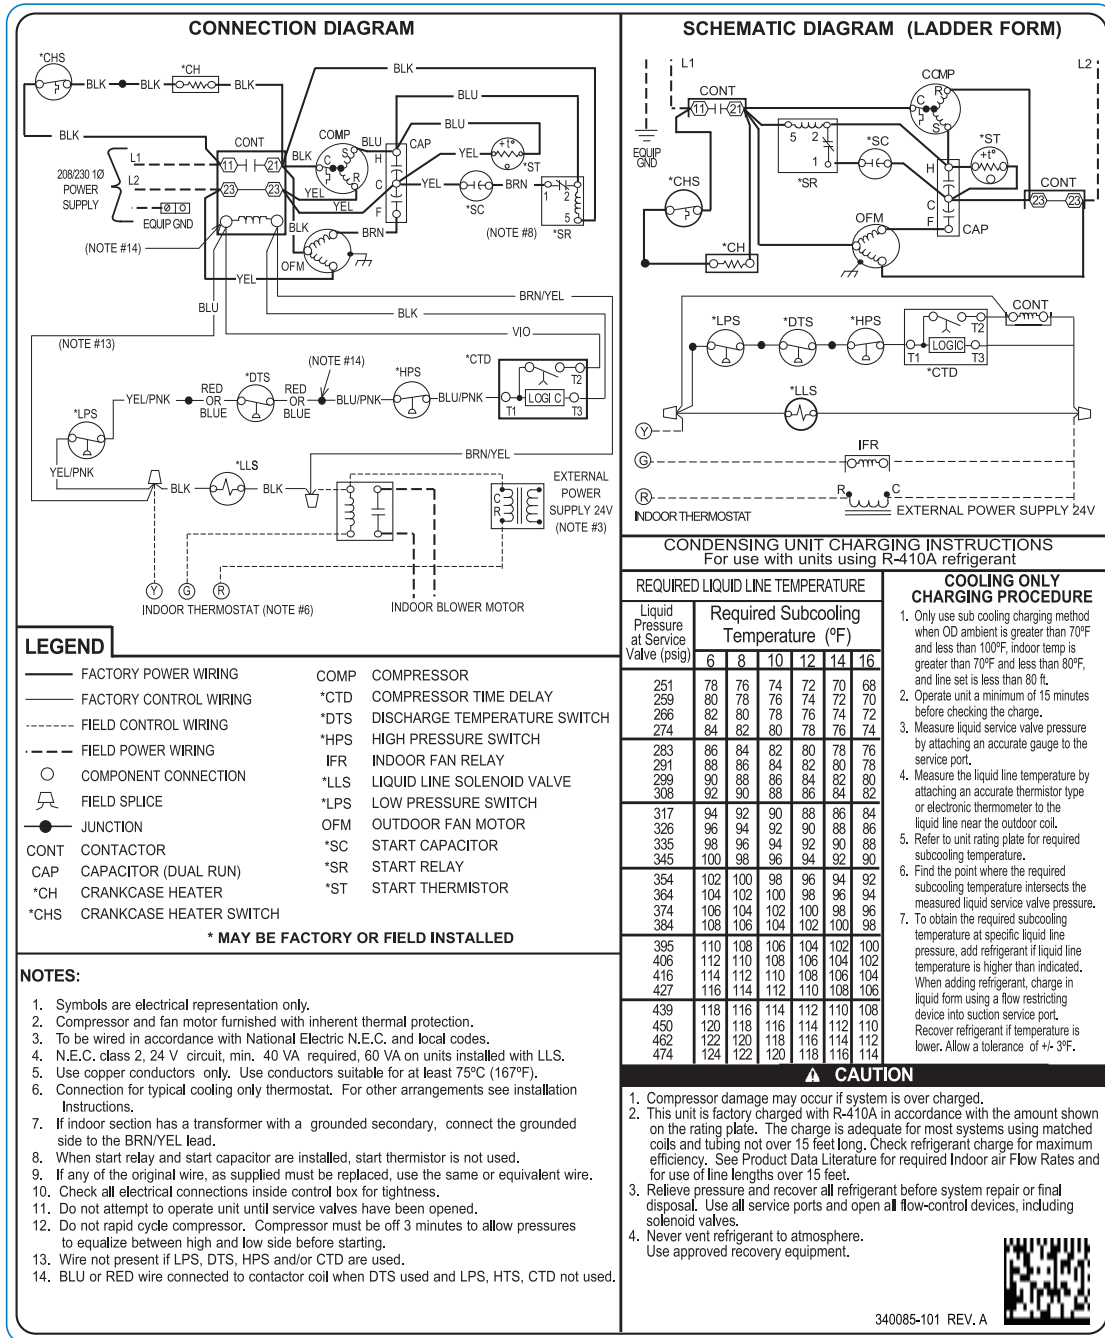

CA13NA 018-060
 CA14NA 018-060
 CA15NA 018-060
 CA16N* 018-061

**SPLIT-SYSTEM AIR CONDITIONERS
 WITH R-410A REFRIGERANT**

Wiring Diagrams

Fig. 1 – Wiring Diagram — Models CA16N*018-030 / CA13NA, CA14NA, CA15NA018-060, 208/230-1

Fig. 2 – Wiring Diagram — Model CA16NA036-061, CA16NW036-060 208/230-1

Fig. 3 – Wiring Diagram — Model CA16NW061, 208/230-1