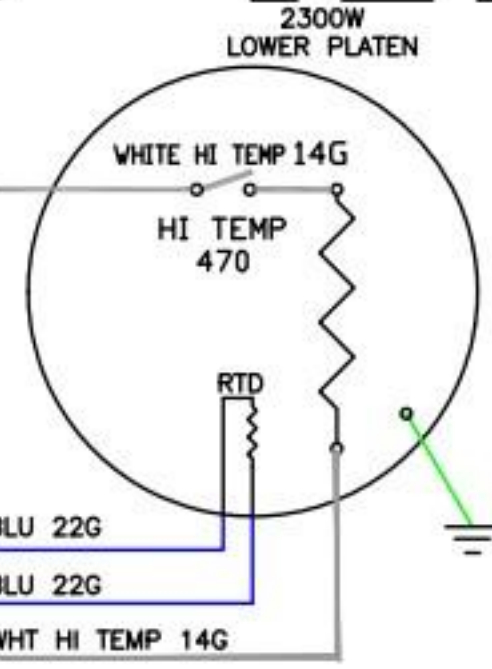

VAC: 208 VAC
AMPS: 22.11A
WATTS: 4600W

BASE

YELLOW 18G

RED 18G

WHT/BLK 18G

RED 18G

WHT 10G

BLK 10G

WHITE 10G

BLACK 10G

RED 18G

RED 18G

RED 18G

RED 18G

RED 18G

RED 18G