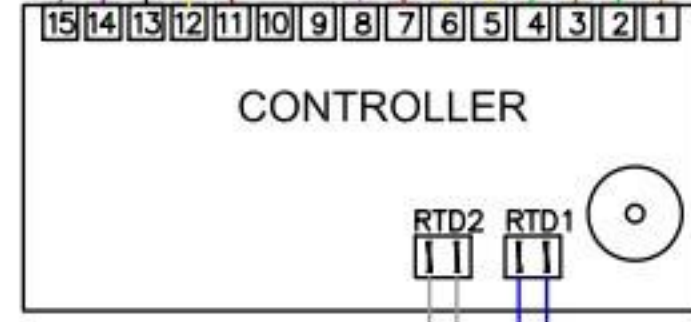

VAC: 208 VAC
AMPS: 22.11A
WATTS: 4600W

BASE

YELLOW 18G

RED 18G

WHT/BLK 18G

RED 18G

WHT 10G

BLK 10G

WHITE 10G

BLACK 10G

RED 18G

RED 18G

RED 18G

RED 18G

RED 18G

RED 18G