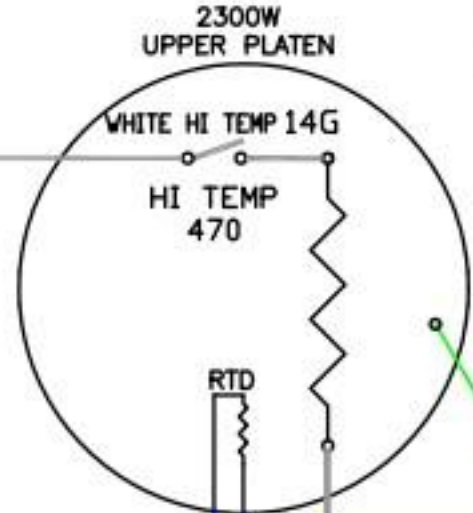

VAC: 208 VAC
AMPS: 22.11A
WATTS: 4600W

BASE

YELLOW 18G

RED 18G

WHT/BLK 18G

RED 18G

WHT 10G

BLK 10G

WHITE 10G

BLACK 10G

RED 18G

RED 18G

RED 18G

RED 18G

RED 18G

RED 18G