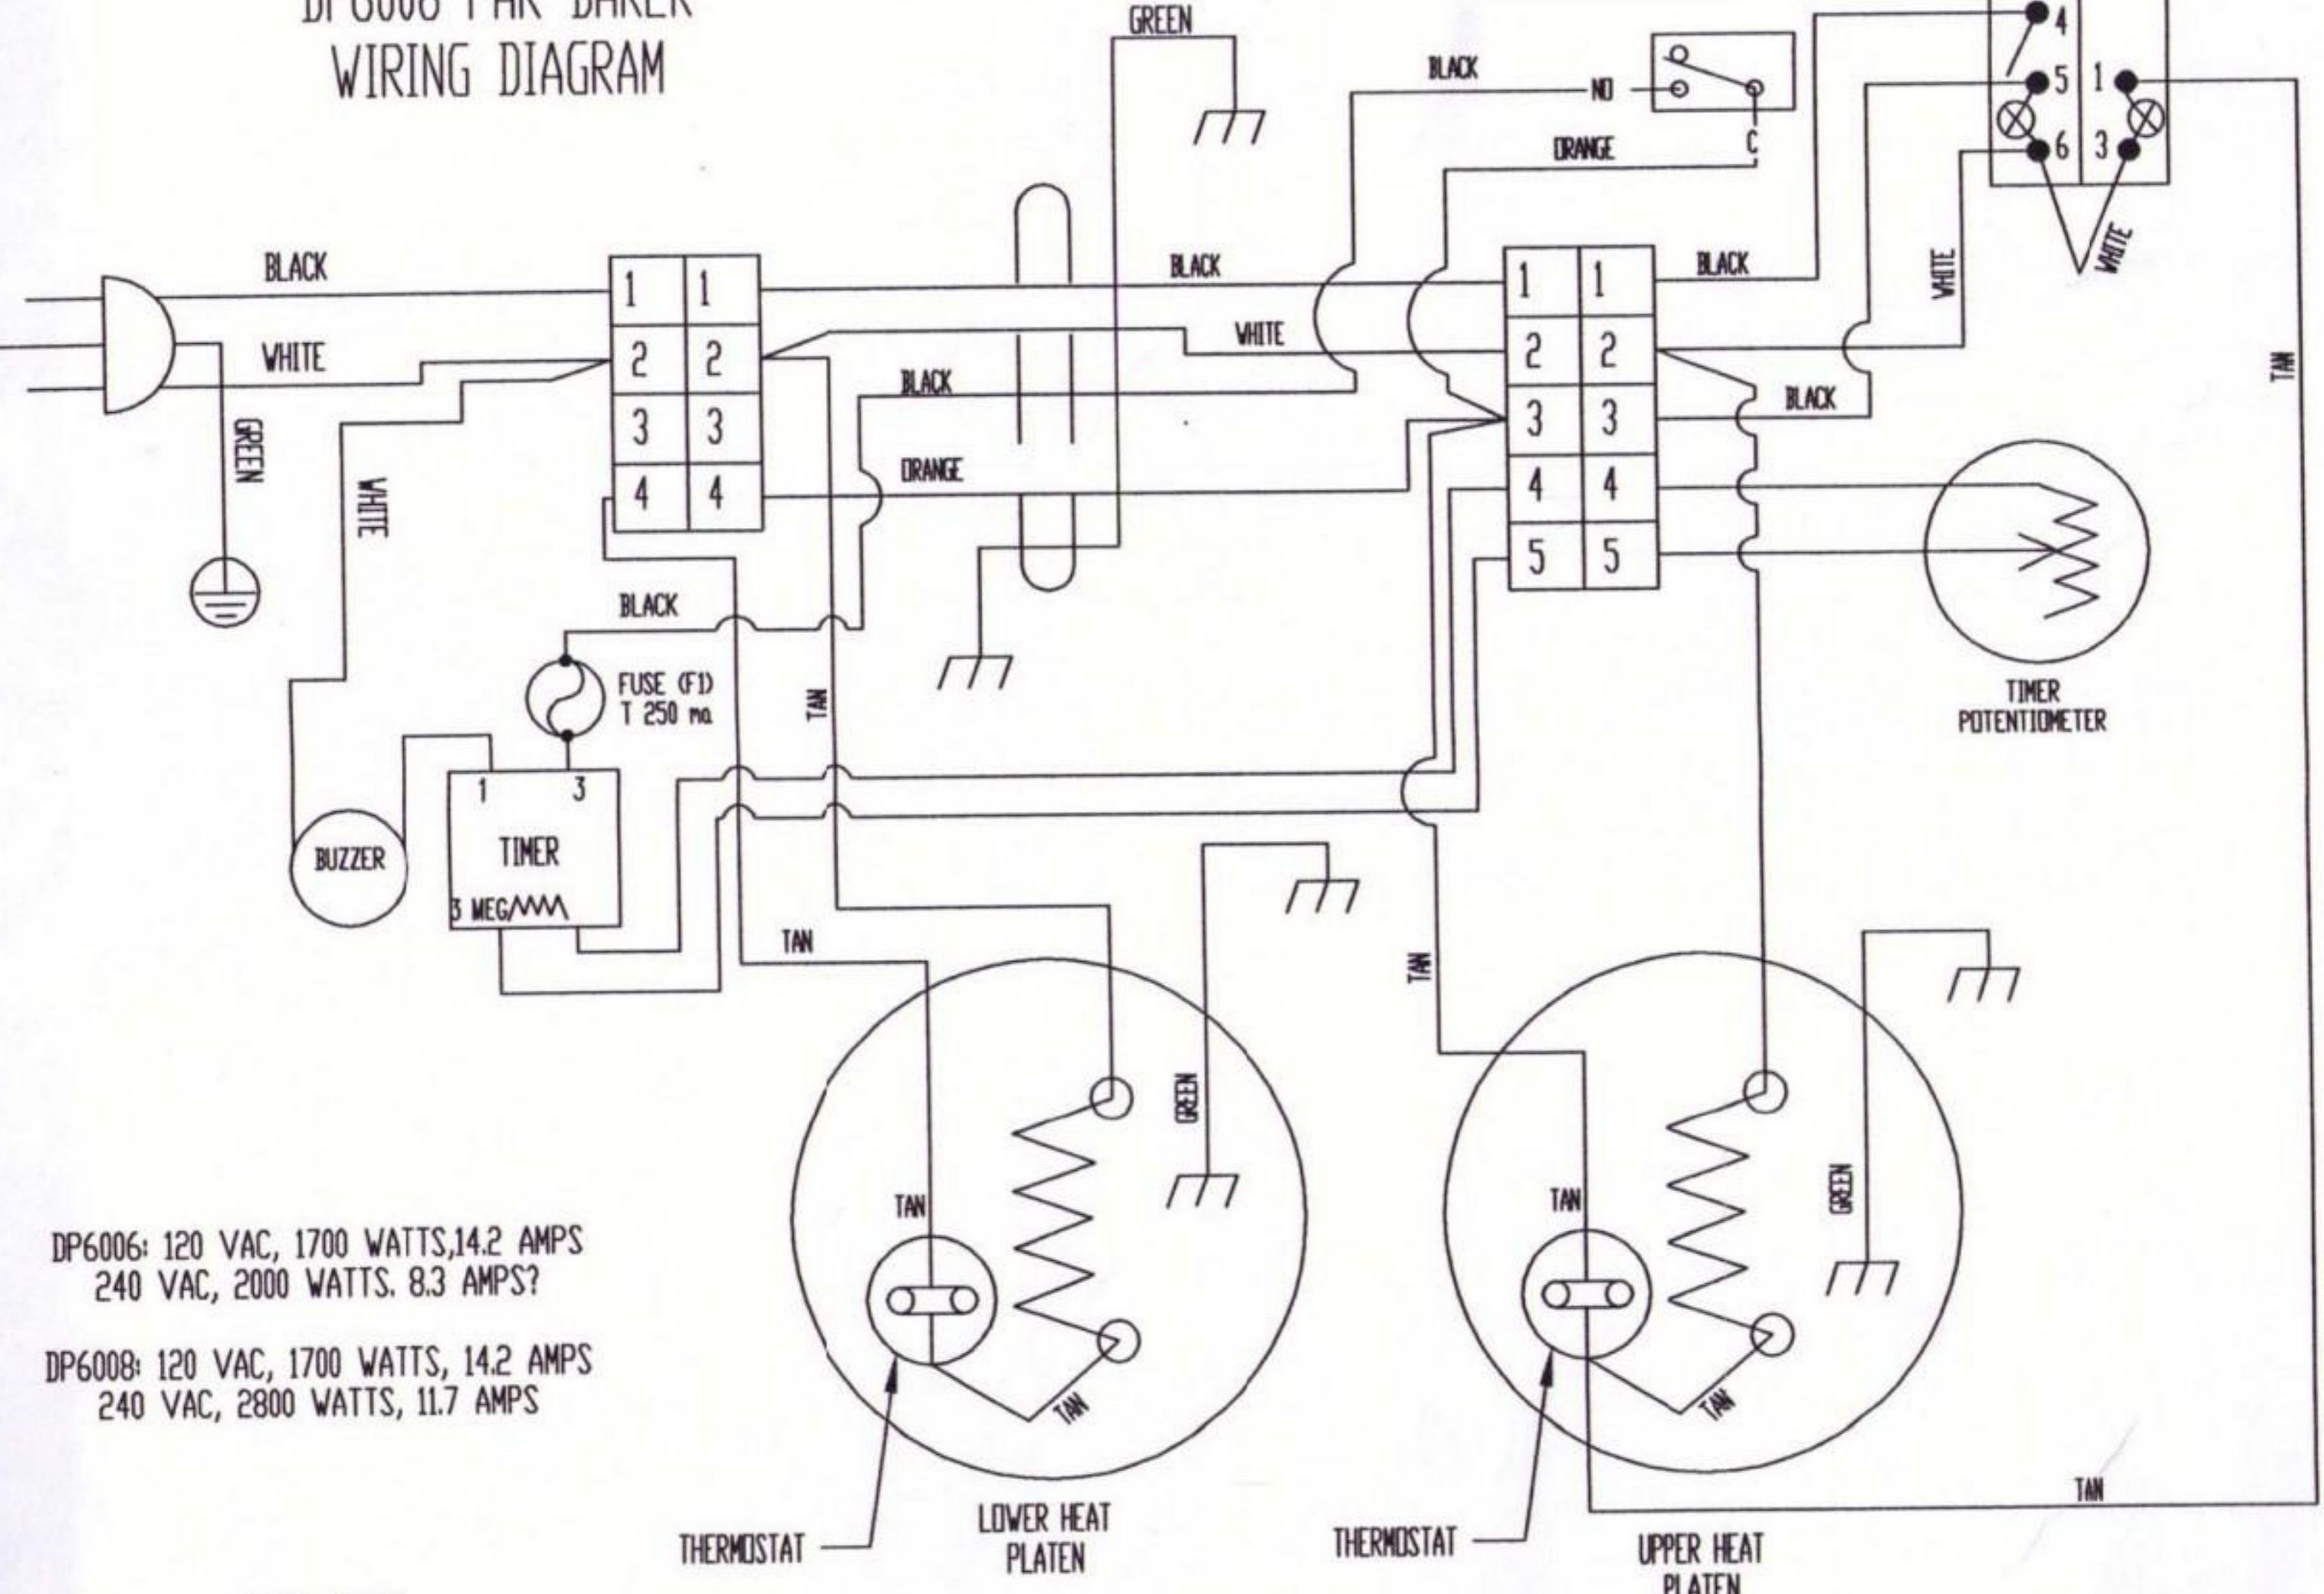

DP6008 PAR BAKER WIRING DIAGRAM

DOUGHPRO®

DP6006: 120 VAC, 1700 WATTS, 14.2 AMPS
240 VAC, 2000 WATTS, 8.3 AMPS?

DP6008: 120 VAC, 1700 WATTS, 14.2 AMPS
240 VAC, 2800 WATTS, 11.7 AMPS