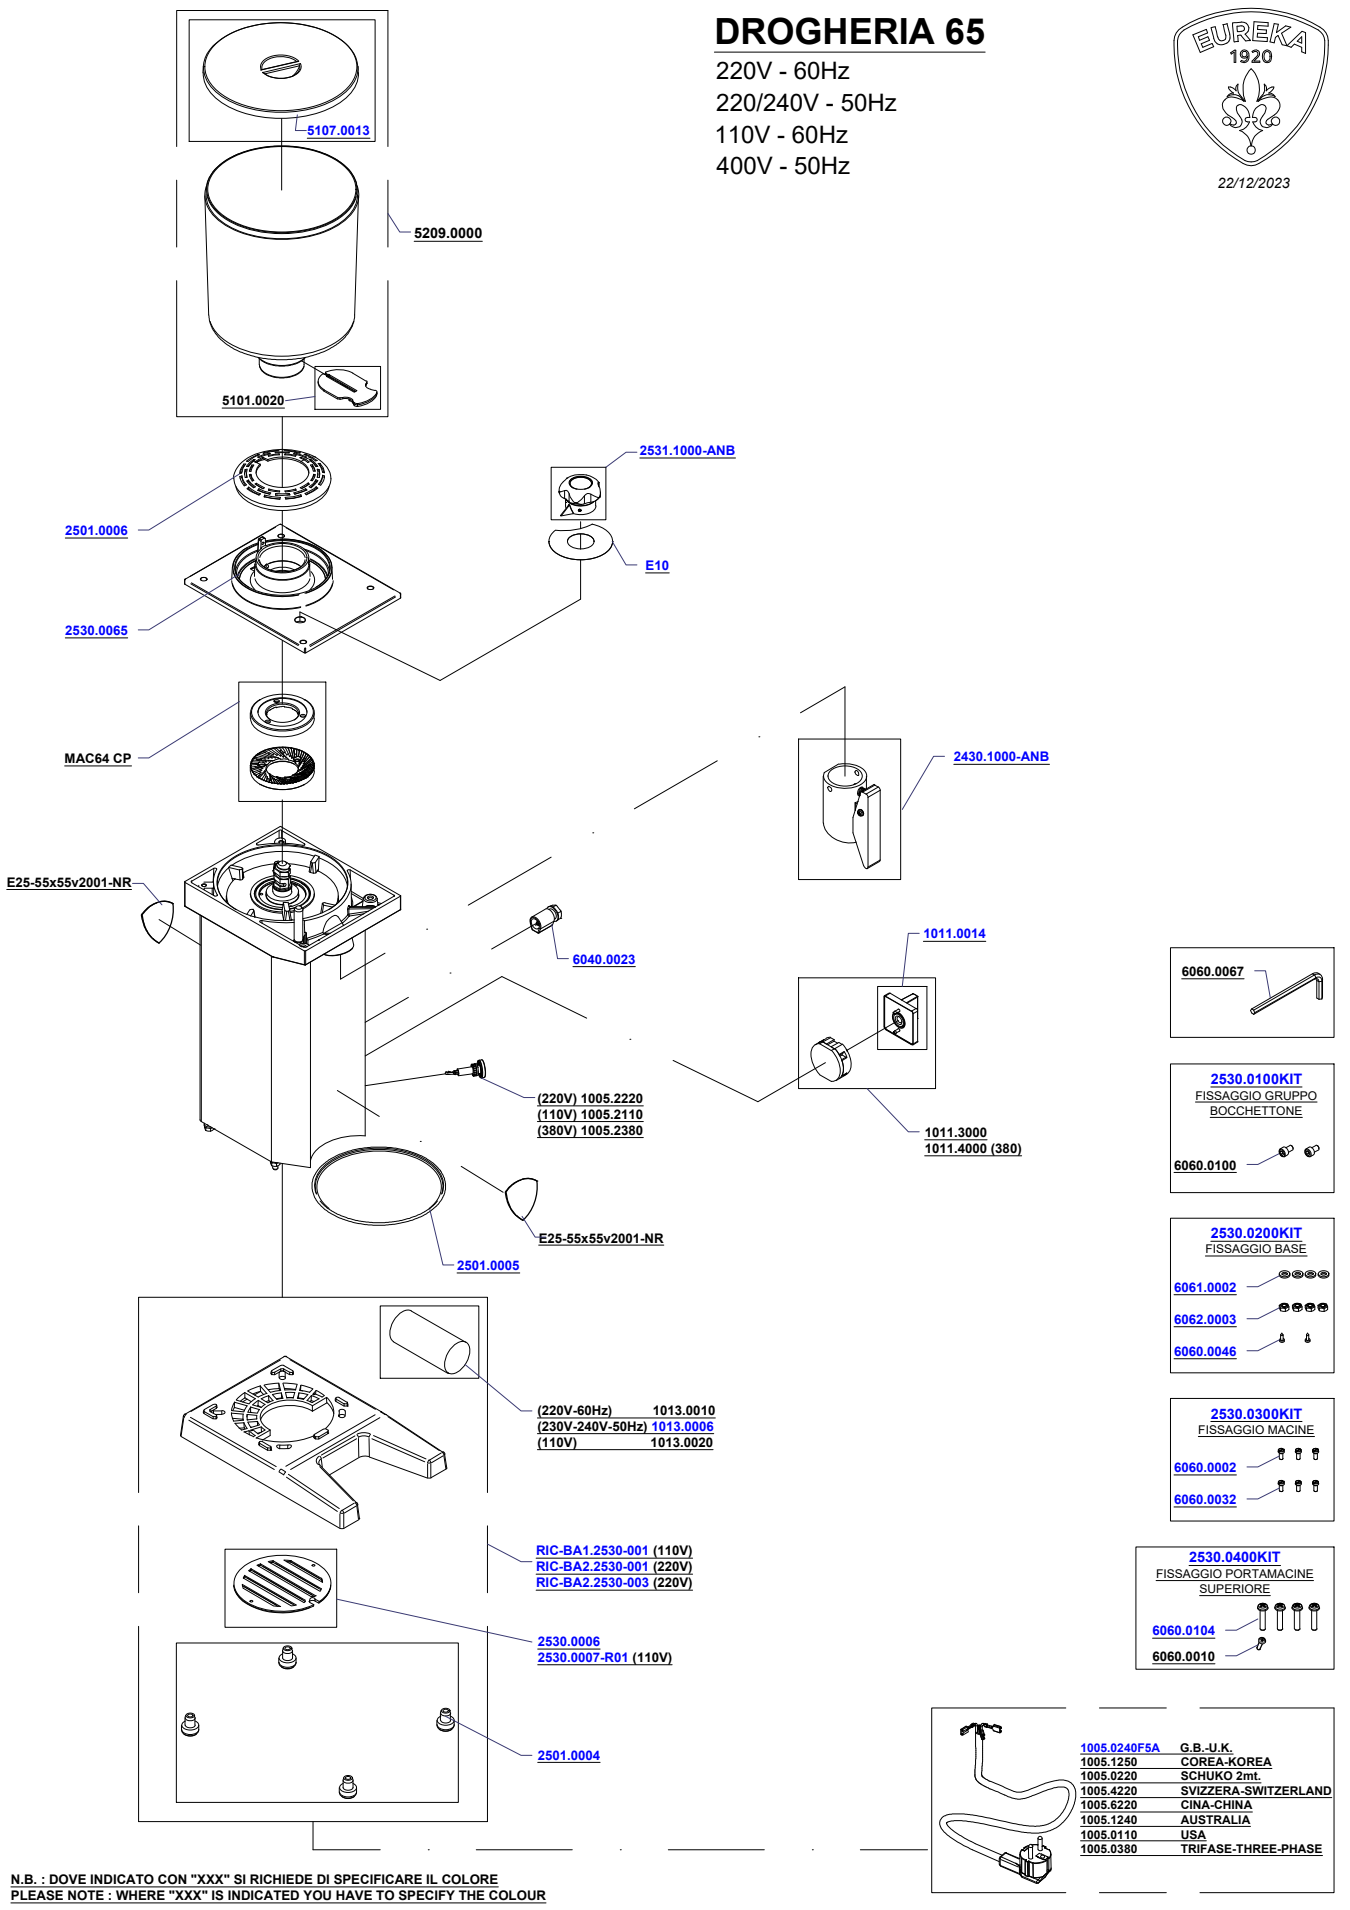

DROGHERIA 65

220V - 60Hz
220/240V - 50Hz
110V - 60Hz
400V - 50Hz

22/12/2023

N.B. : DOVE INDICATO CON "XXX" SI RICHIEDE DI SPECIFICARE IL COLORE
PLEASE NOTE : WHERE "XXX" IS INDICATED YOU HAVE TO SPECIFY THE COLOUR