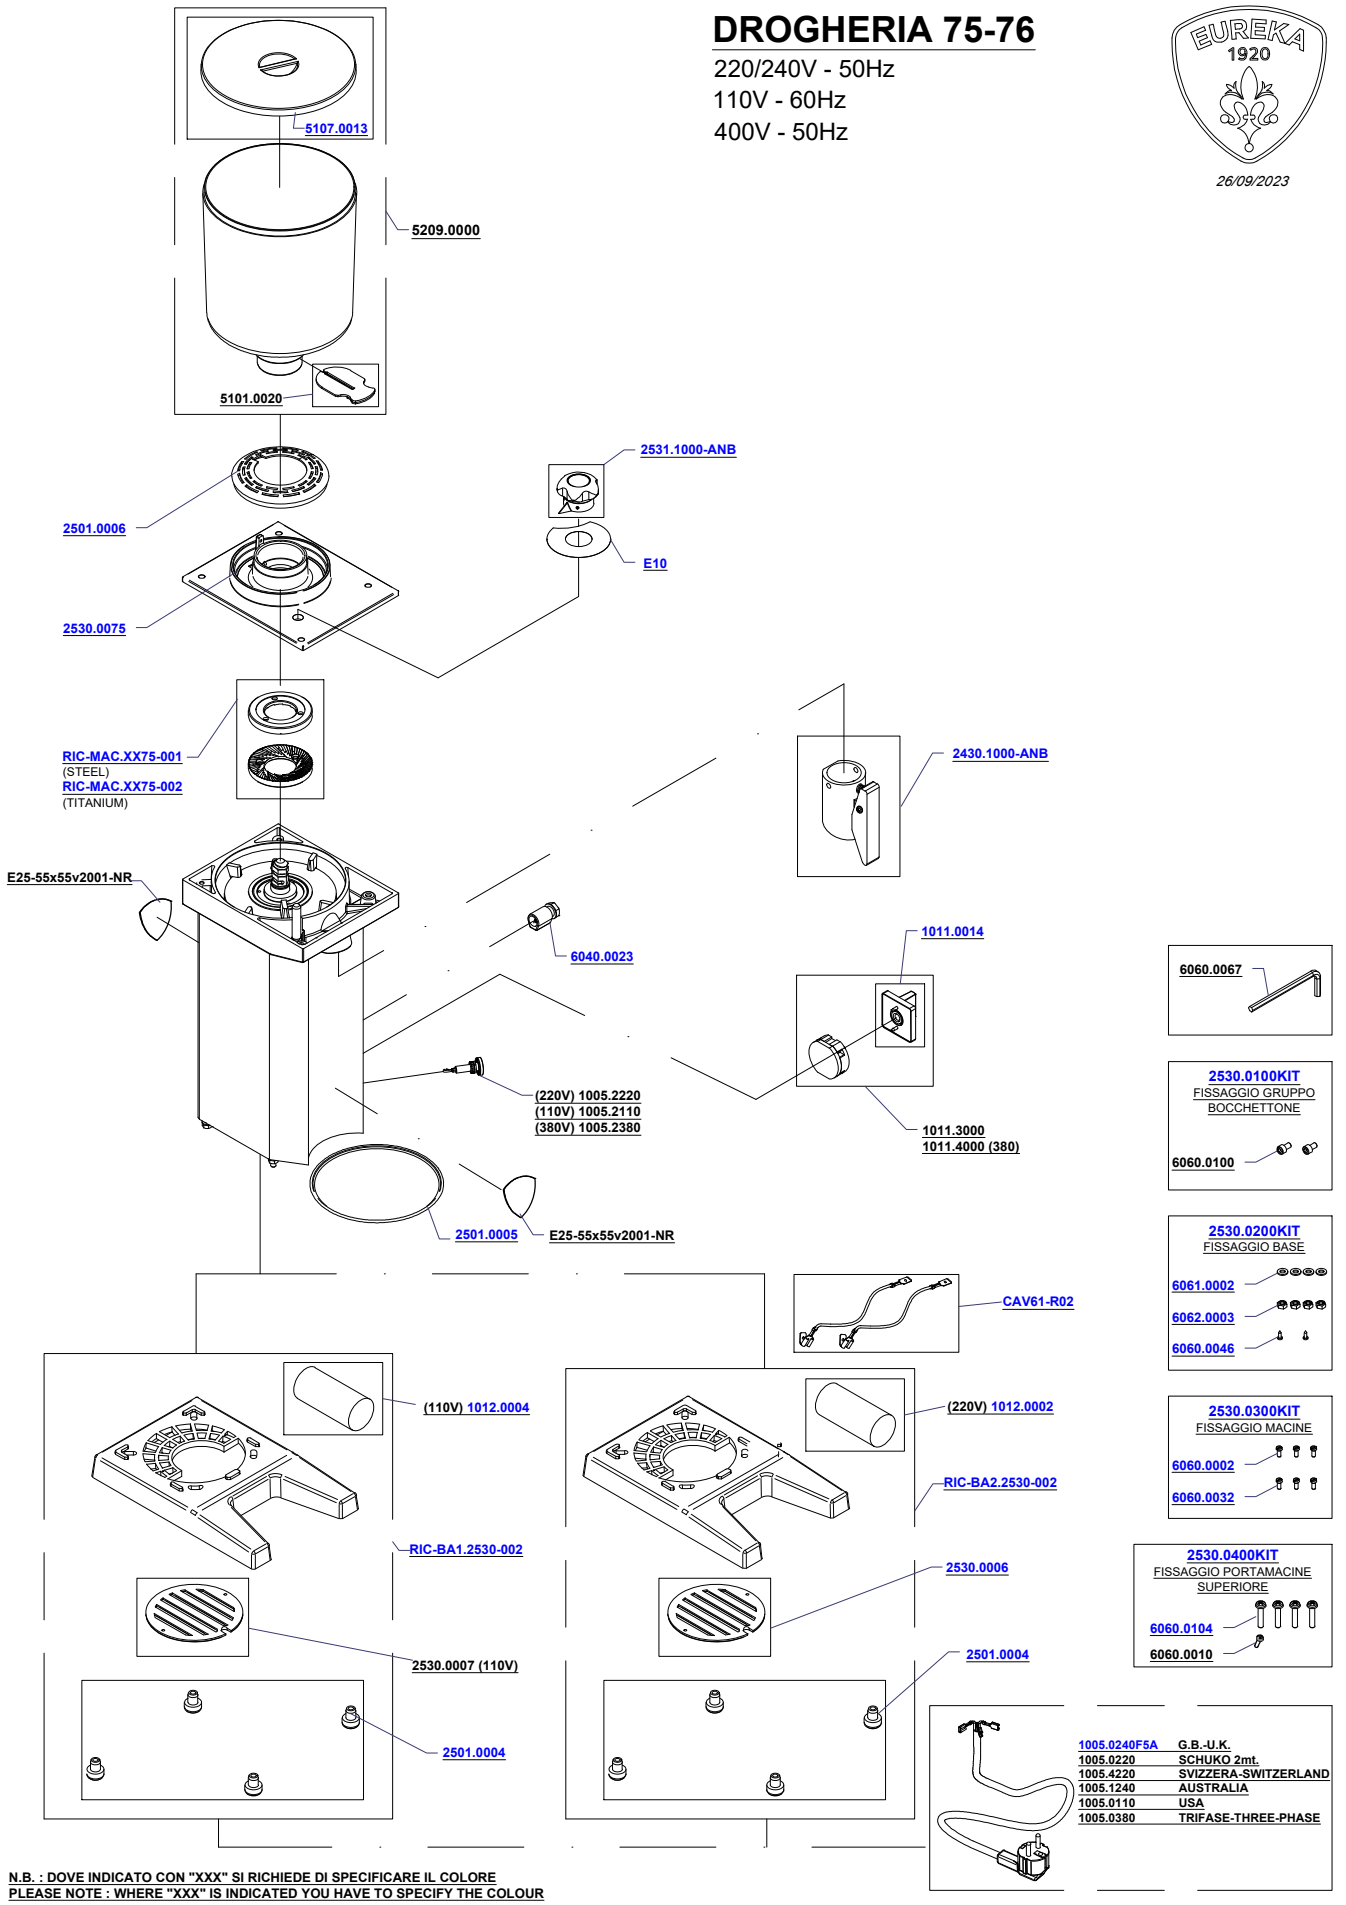

# DROGHERIA 75-76

220/240V - 50Hz  
 110V - 60Hz  
 400V - 50Hz

26/09/2023

N.B. : DOVE INDICATO CON "XXX" SI RICHIEDE DI SPECIFICARE IL COLORE  
 PLEASE NOTE : WHERE "XXX" IS INDICATED YOU HAVE TO SPECIFY THE COLOUR

## Listino ricambi/ Spare Parts Price List **DROGHERIA MCD4 75**

<b>ARTICOLO/ITEM N°</b>	<b>DESCRIZIONE/DESCRIPTION</b>
1005.0110	CABLAGGIO USA/CANADA V110 USA/CANADA PLUG V110
1005.0220	CABLAGGIO SCHUKO 2 mt V220 SCHUKO PLUG 2 mt V220
1005.0240F5A	CABLAGGIO U.K. V230-240 U.K. PLUG V230-240
1005.0380	CABLAGGIO TRIFASE THREE PHASE PLUG
1005.1240	CABLAGGIO AUSTRALIA V230-240 AUSTRALIA PLUG V230-240
1005.2110	LAMPADA SPIA 110V CONTROL LIGHT 110V
1005.2220	LAMPADA SPIA 220V CONTROL LIGHT 220V
1005.2380	LAMPADA SPIA 380V CONTROL LIGHT 380V
1005.4220	CABLAGGIO SVIZZERA V220-230 SWITZERLAND PLUG V220-230
1011.0014	KIT MOSTRINA E MANOPOLA PATCH KIT AND CONTROL KNOB
1011.3000	KIT INTERRUTTORE COMPLETO MDL/MCD V220 MDL/MCD COMPLETE SWITCH KIT V220
1011.4000	KIT INTERRUTTORE COMPLETO MDL/MCD V380 MDL/MCD COMPLETE SWITCH KIT V380
1012.0004	GRUPPO AVVIAMENTO 110V PILOT 110V
1012.0012	GRUPPO AVVIAMENTO 220V PILOT 220V
1013.1600	CONDENSATORE 16MF 425-475-500Vac 50/60Hz CAPACITOR 16MF 425-475-500Vac 50/60Hz
2430.1000-ANB	GRUPPO BOCCHETTONE SHUTE
2501.0004	KIT PIEDE BASE FOOT BASE KIT