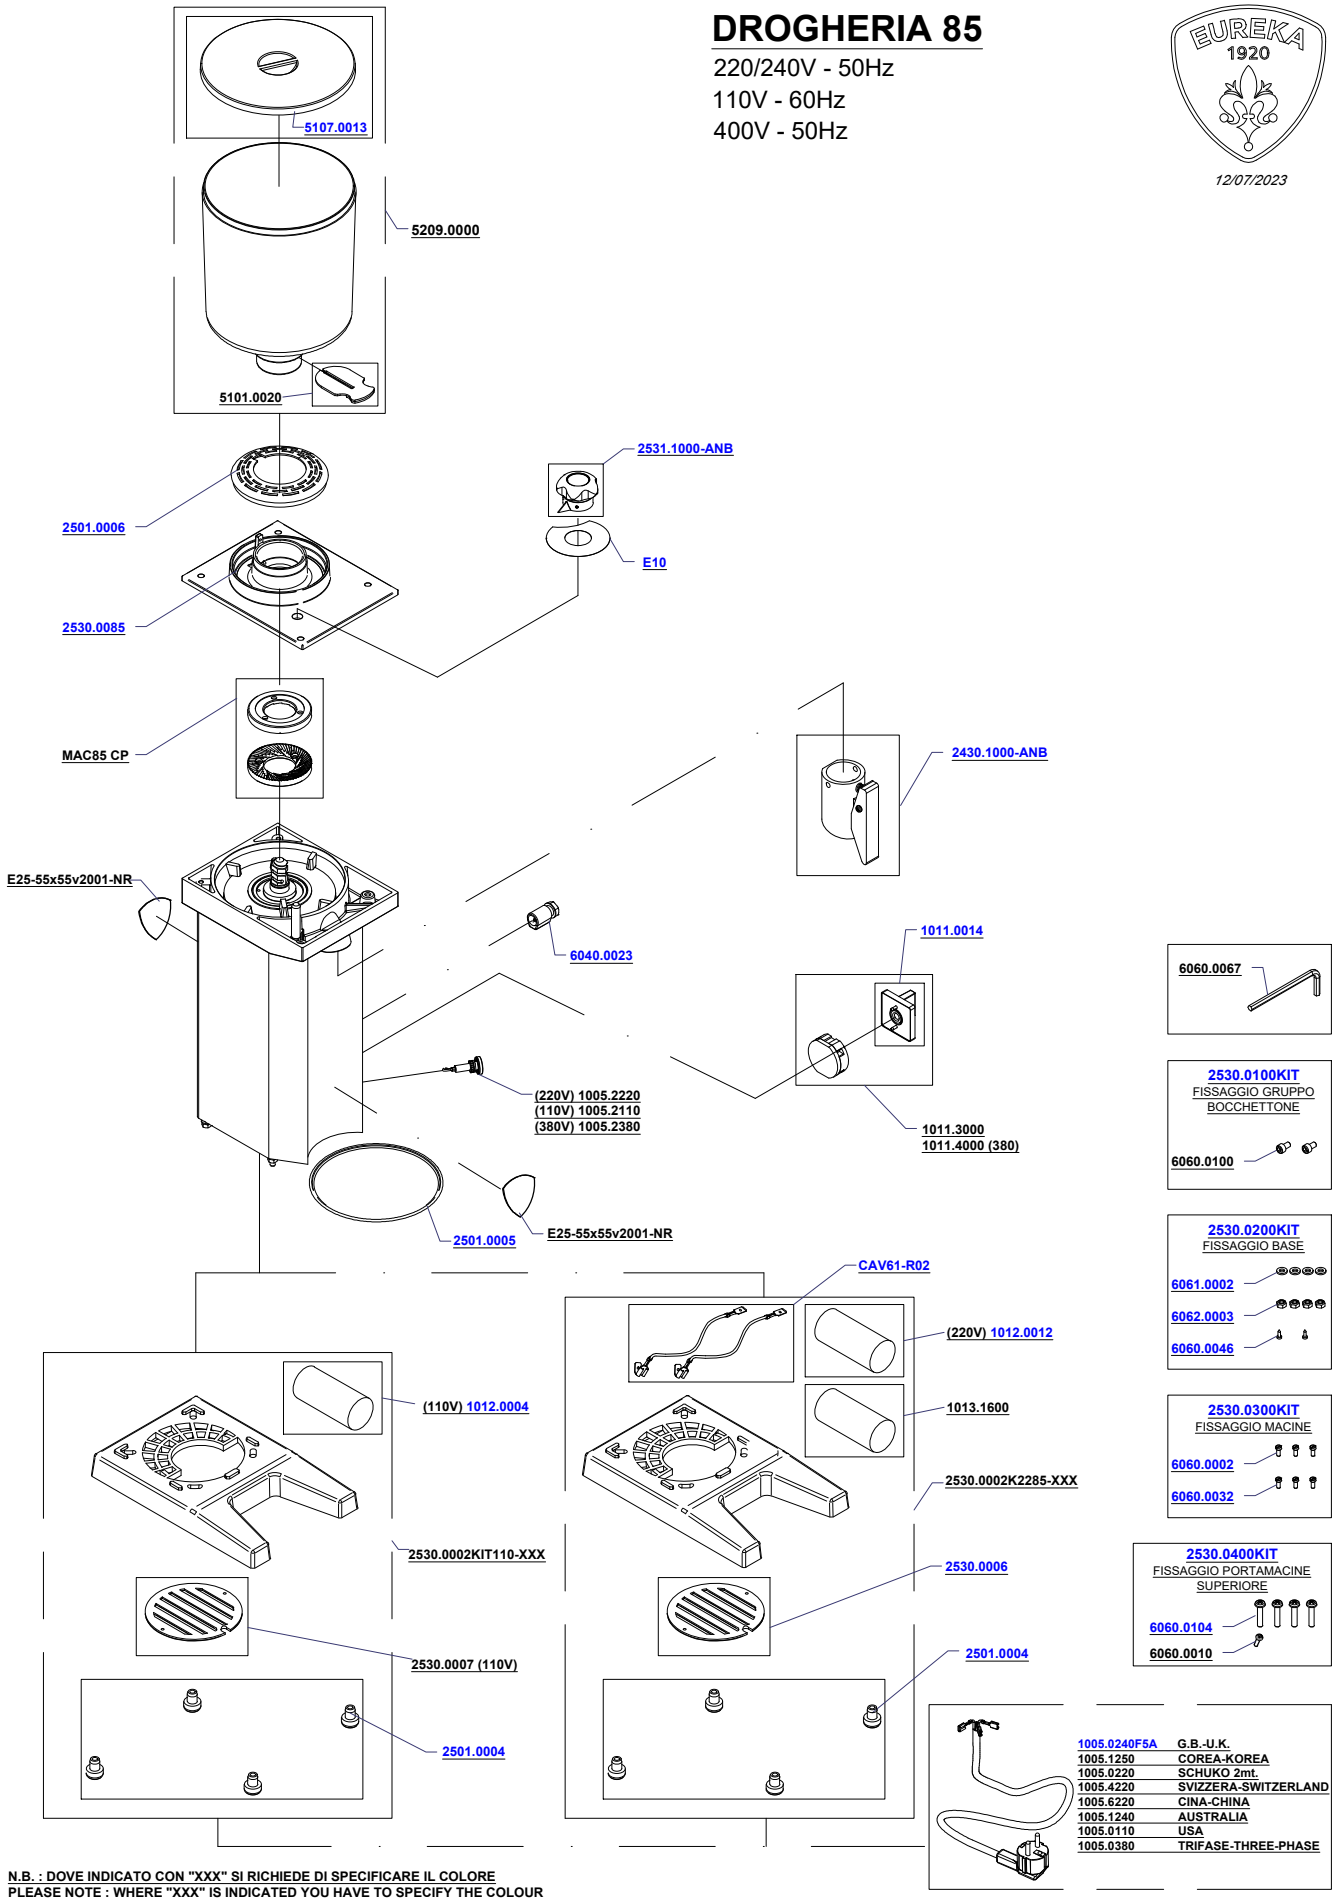

DROGHERIA 85

220/240V - 50Hz
110V - 60Hz
400V - 50Hz

12/07/2023

N.B. : DOVE INDICATO CON "XXX" SI RICHIEDE DI SPECIFICARE IL COLORE
PLEASE NOTE : WHERE "XXX" IS INDICATED YOU HAVE TO SPECIFY THE COLOUR

1005.0240F5A	G.B.-J.K.
1005.1250	COREA-KOREA
1005.0220	SCHUKO 2mt.
1005.4220	SVIZZERA-SWITZERLAND
1005.6220	CINA-CHINA
1005.1240	AUSTRALIA
1005.0110	USA
1005.0380	TRIFASE-THREE-PHASE

**YOUR COFFEE
EXPERIENCE**

Listino ricambi/ Spare Parts Price List **DROGHERIA MCD4 85**

ARTICOLO/ITEM N°	DESCRIZIONE/DESCRIPTION
1005.0110	CABLAGGIO USA/CANADA V110 USA/CANADA PLUG V110
1005.0220	CABLAGGIO SCHUKO 2 mt V220 SCHUKO PLUG 2 mt V220
1005.0240F5A	CABLAGGIO U.K. V230-240 U.K. PLUG V230-240
1005.0380	CABLAGGIO TRIFASE THREE PHASE PLUG
1005.1240	CABLAGGIO AUSTRALIA V230-240 AUSTRALIA PLUG V230-240
1005.2110	LAMPADA SPIA 110V CONTROL LIGHT 110V
1005.2220	LAMPADA SPIA 220V CONTROL LIGHT 220V
1005.2380	LAMPADA SPIA 380V CONTROL LIGHT 380V
1005.4220	CABLAGGIO SVIZZERA V220-230 SWITZERLAND PLUG V220-230
1011.0014	KIT MOSTRINA E MANOPOLA PATCH KIT AND CONTROL KNOB
1011.3000	KIT INTERRUTTORE COMPLETO MDL/MCD V220 MDL/MCD COMPLETE SWITCH KIT V220
1011.4000	KIT INTERRUTTORE COMPLETO MDL/MCD V380 MDL/MCD COMPLETE SWITCH KIT V380
1012.0004	GRUPPO AVVIAMENTO 110V PILOT 110V
1012.0012	GRUPPO AVVIAMENTO 220V PILOT 220V
1013.1600	CONDENSATORE 16MF 425-475-500Vac 50/60Hz CAPACITOR 16MF 425-475-500Vac 50/60Hz
2430.1000-ANB	GRUPPO BOCCHETTONE SHUTE
2501.0004	KIT PIEDE BASE FOOT BASE KIT