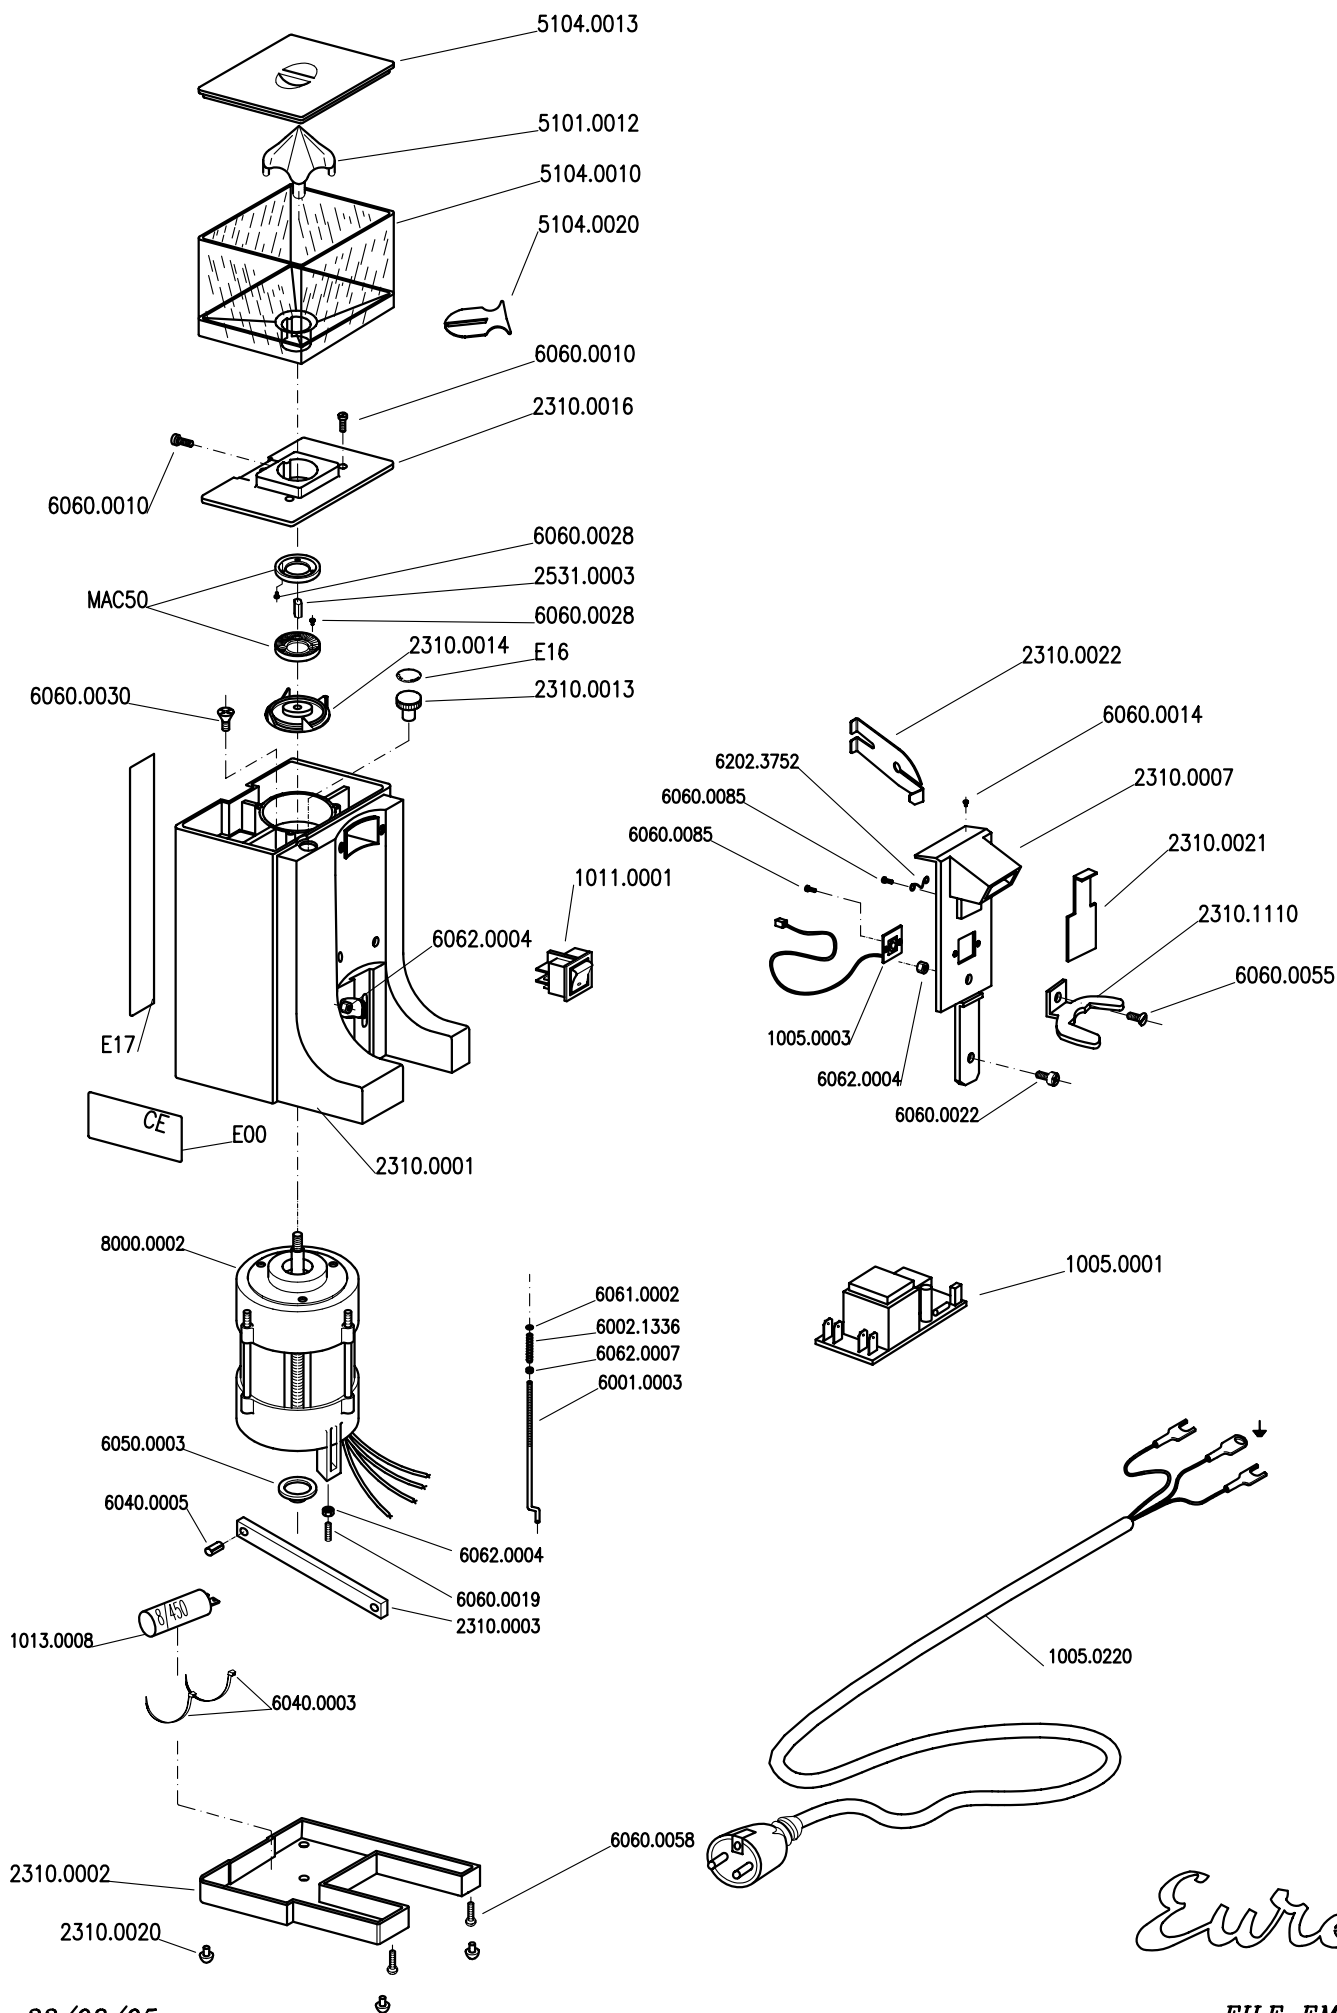

MCI/CROMATO 220 VOLT TEMPORIZZATO

Eureka