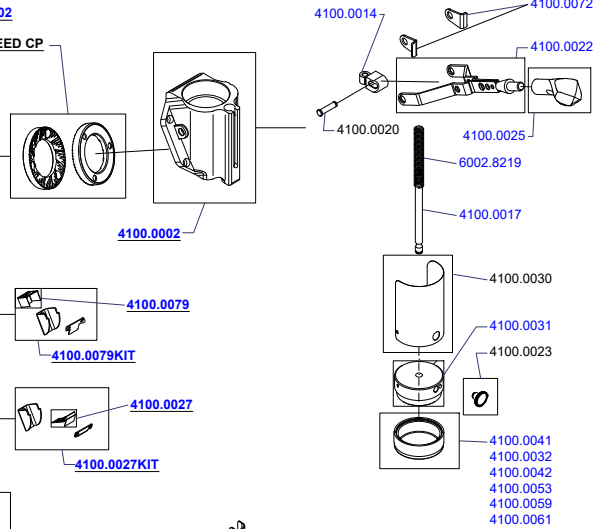

RIC-MAC.XX75-002
(TITANIUM)
MAC7SITA-R-SPEED CP
(RED-SPEED)