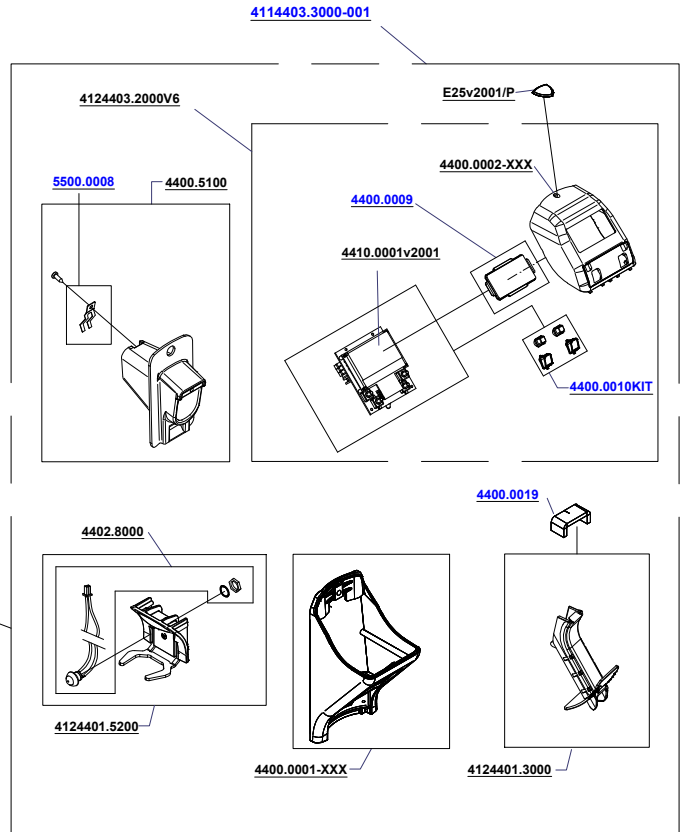

NADIR 65 E

220V - 60Hz
230/240V - 50Hz

15/09/2023

N.B. : DOVE INDICATO CON "XXX" SI RICHIEDE DI SPECIFICARE IL COLORE
PLEASE NOTE : WHERE "XXX" IS INDICATED YOU HAVE TO SPECIFY THE COLOUR