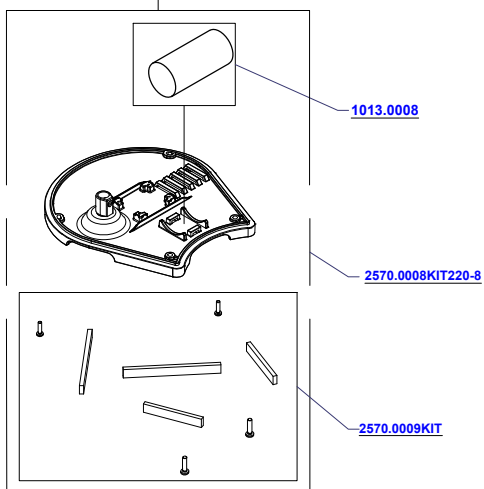

NADIR 65 E

220V - 60Hz
230/240V - 50Hz

15/09/2023

N.B. : DOVE INDICATO CON "XXX" SI RICHIEDE DI SPECIFICARE IL COLORE
PLEASE NOTE : WHERE "XXX" IS INDICATED YOU HAVE TO SPECIFY THE COLOUR