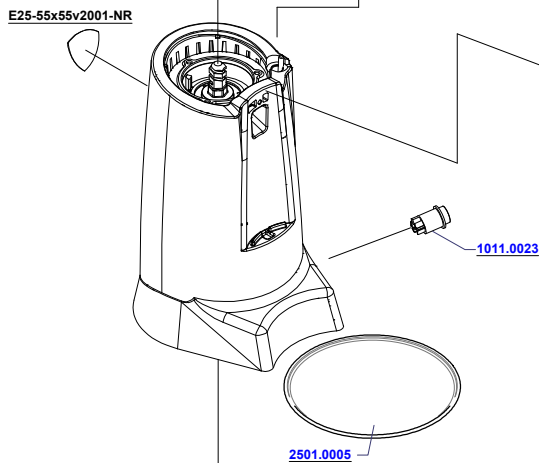

NADIR 65 E

220V - 60Hz
230/240V - 50Hz

15/09/2023

N.B. : DOVE INDICATO CON "XXX" SI RICHIEDE DI SPECIFICARE IL COLORE
PLEASE NOTE : WHERE "XXX" IS INDICATED YOU HAVE TO SPECIFY THE COLOUR