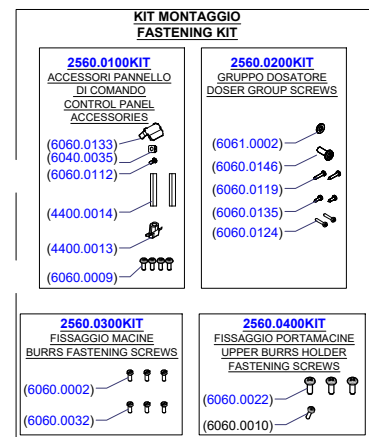

NADIR 65 E

220V - 60Hz
230/240V - 50Hz

15/09/2023

N.B. : DOVE INDICATO CON "XXX" SI RICHIEDE DI SPECIFICARE IL COLORE
PLEASE NOTE : WHERE "XXX" IS INDICATED YOU HAVE TO SPECIFY THE COLOUR