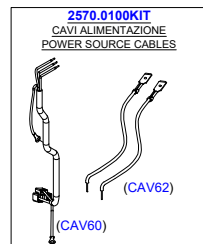

NADIR 65 E

220V - 60Hz
230/240V - 50Hz

15/09/2023

N.B. : DOVE INDICATO CON "XXX" SI RICHIEDE DI SPECIFICARE IL COLORE
PLEASE NOTE : WHERE "XXX" IS INDICATED YOU HAVE TO SPECIFY THE COLOUR