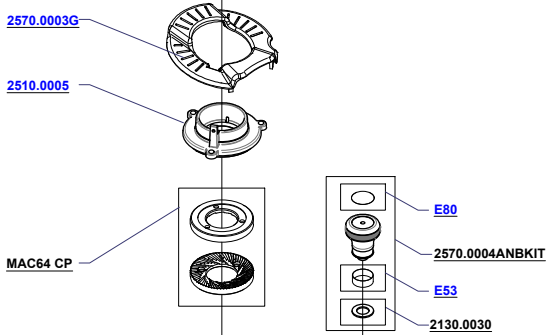

NADIR 65 E

220V - 60Hz
230/240V - 50Hz

15/09/2023

N.B. : DOVE INDICATO CON "XXX" SI RICHIEDE DI SPECIFICARE IL COLORE
PLEASE NOTE : WHERE "XXX" IS INDICATED YOU HAVE TO SPECIFY THE COLOUR