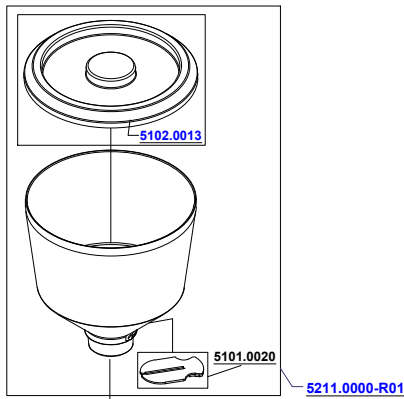

NADIR 65 E

220V - 60Hz
230/240V - 50Hz

15/09/2023

N.B. : DOVE INDICATO CON "XXX" SI RICHIEDE DI SPECIFICARE IL COLORE
PLEASE NOTE : WHERE "XXX" IS INDICATED YOU HAVE TO SPECIFY THE COLOUR