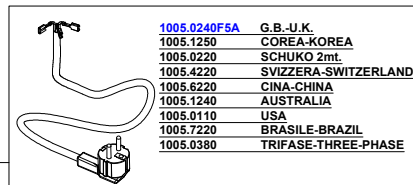

1005.0240F5A G.B.-J.K.
1005.1250 COREA-KOREA
1005.0220 SCHUKO 2mt.
1005.4220 SVIZZERA-SWITZERLAND
1005.6220 CINA-CHINA
1005.1240 AUSTRALIA
1005.0110 USA
1005.7220 BRASILE-BRAZIL
1005.0380 TRIFASE-THREE-PHASE

KIT MONTAGGIO FASTENING KIT

2560.0300KIT
FISSAGGIO MACINE
BURRS FASTENING SCREWS

(6060.0002)

(6060.0032)

2560.0400KIT
FISSAGGIO PORTAMACINE
UPPER BURRS HOLDER FASTENING SCREWS

(6060.0022)

(6060.0010)

2560.0500KIT
CAVI ALIMENTAZIONE
POWER SOURCE CABLES

1011.0017

CAV20

CAV16x2

N.B. : DOVE INDICATO CON "XXX" SI RICHIEDE DI SPECIFICARE IL COLORE
PLEASE NOTE : WHERE "XXX" IS INDICATED YOU HAVE TO SPECIFY THE COLOUR