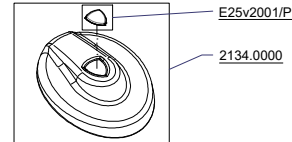

E25v2001/P

2134.0000