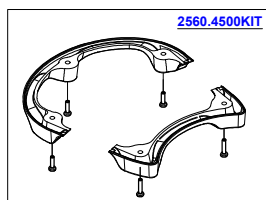

2560.4500KIT