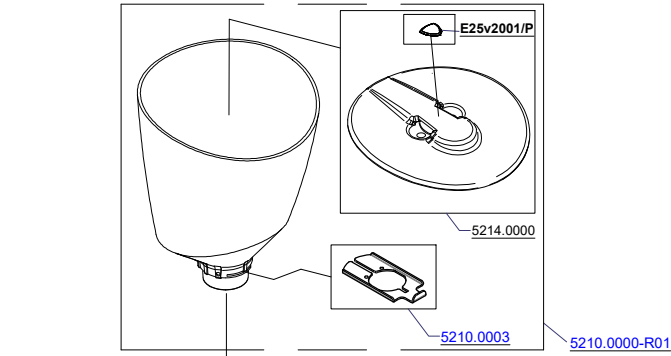

OLYMPUS 75 A

220V - 60Hz
230/240V - 50Hz
110V - 60Hz
400V - 50Hz

26/09/2023

2560.0003

2514.0005

RIC-MAC_XX75-001
(STANDARD)

E25-55x55v2001-NR

E85/E86

E80-OLD

2560.0004KIT

E53

2130.0030

2560.0006

E196/E197

2560.0013

(220/230/240V) 1005.2220
(110V) 1005.2110
(380V) 1005.2380

E25v2001/P

2134.0000

2130.0014KIT

1000.0002
1000.0005 (110V)