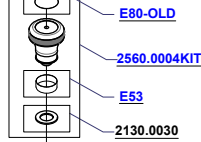

E80-OLD

2560.0004KIT

E53

2130.0030

2560.0006

E196/E197

2560.0013

(220/230/240V) 1005.2220
(110V) 1005.2110
(380V) 1005.2380