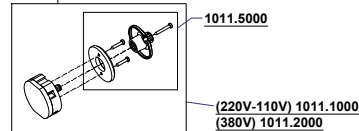

1011.5000

(220V-110V) 1011.1000
(380V) 1011.2000

(220/230/240V) 1013.1600 (16uF)
(220/230/240V) 1013.1400 (14uF)
(110V) 1013.0060 (60uF)