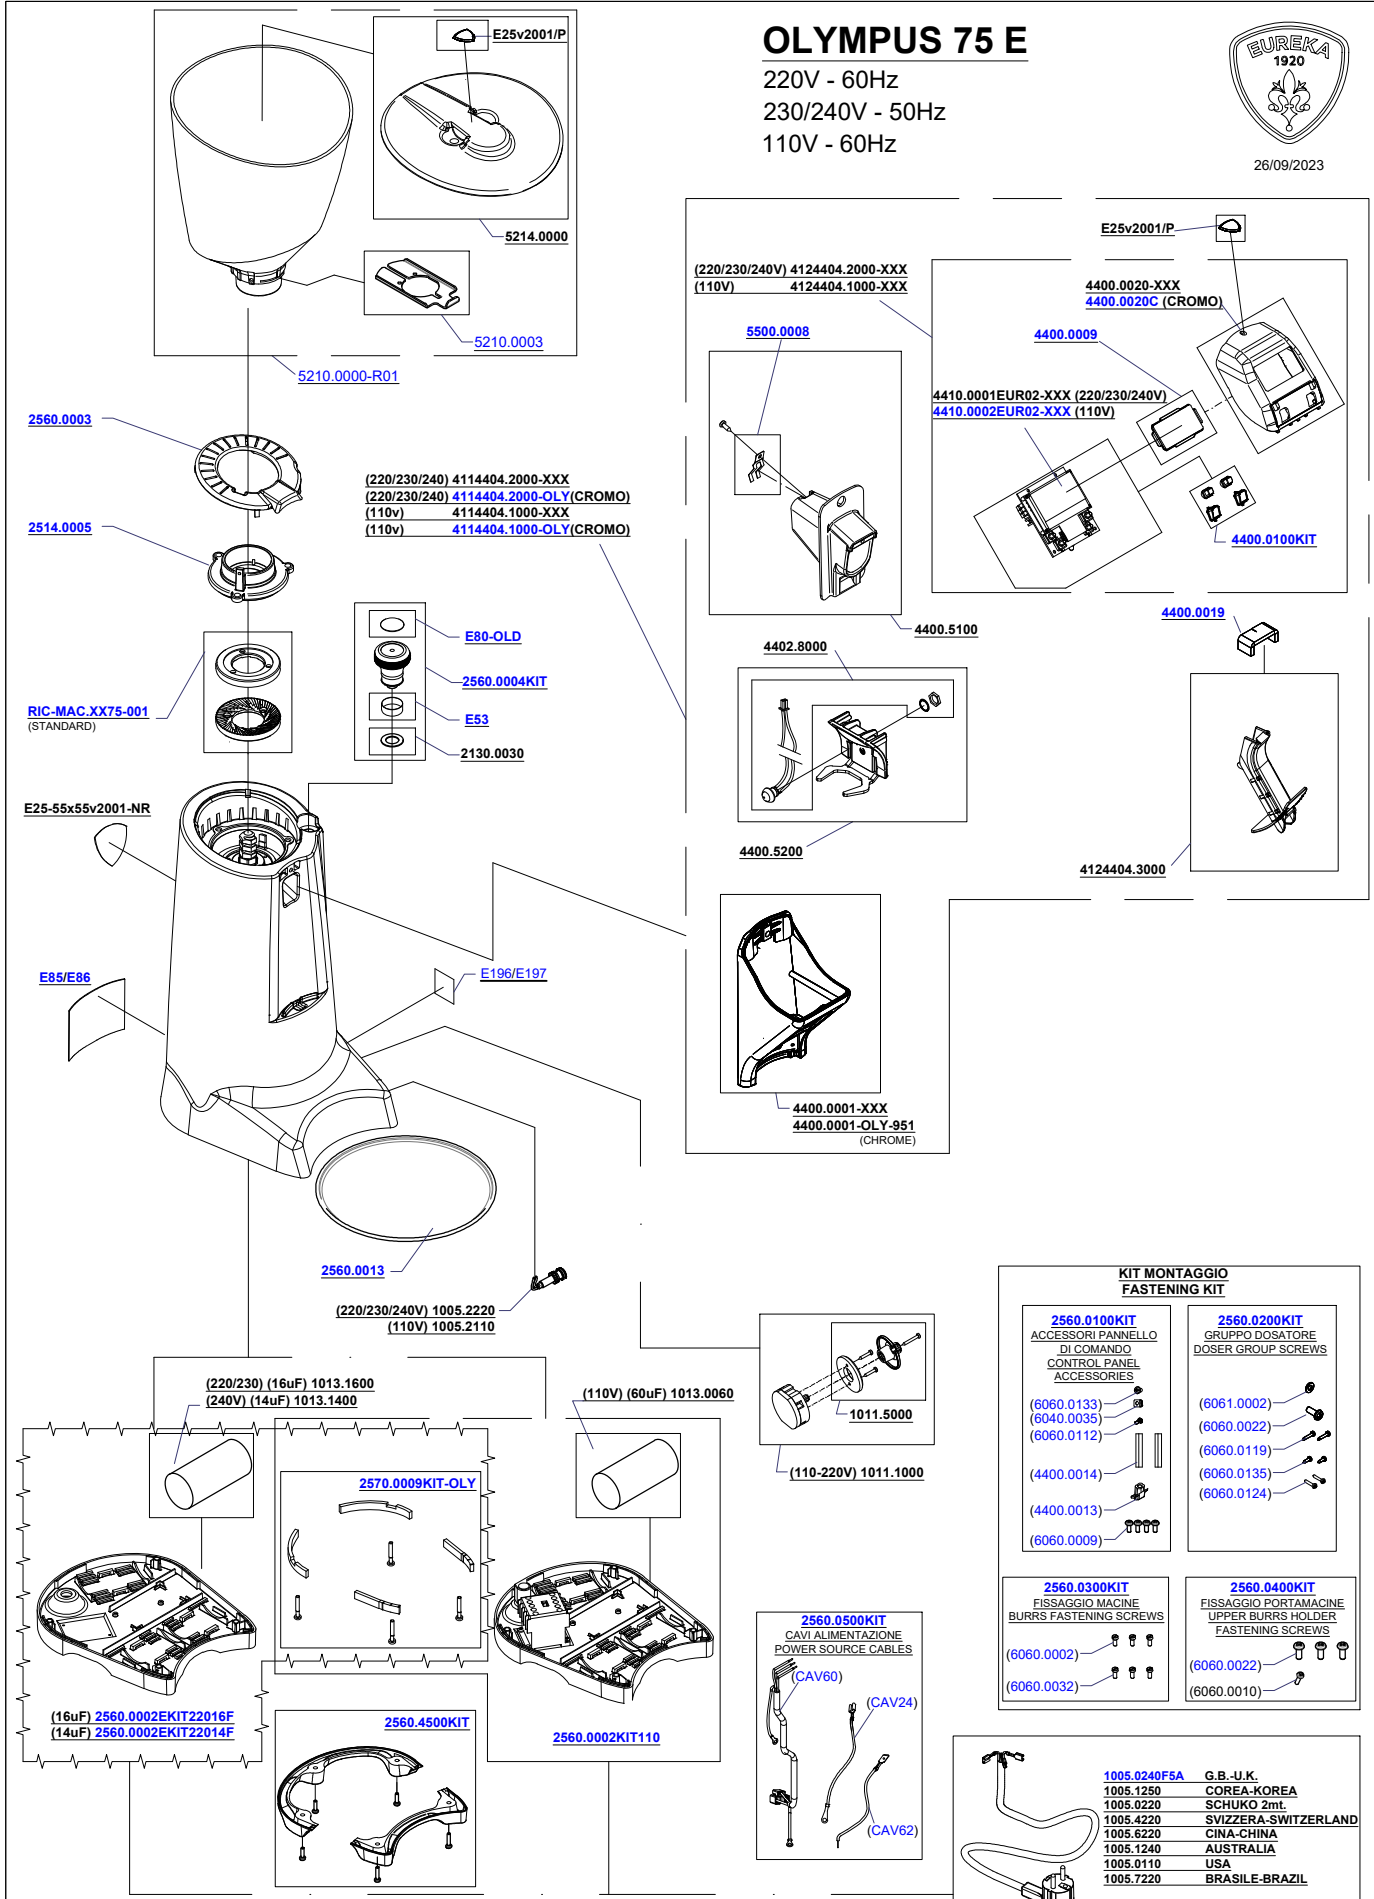

### KIT MONTAGGIO FASTENING KIT

2560.0100KIT ACCESSORI PANNELLO DI COMANDO CONTROL PANEL ACCESSORIES	2560.0200KIT GRUPPO DOSATORE DOSER GROUP SCREWS
(606.0133)	(606.1002)
(6040.0035)	(606.0022)
(606.0112)	(606.0119)
(4400.0014)	(606.0135)
(4400.0013)	(606.0124)
(606.0009)	