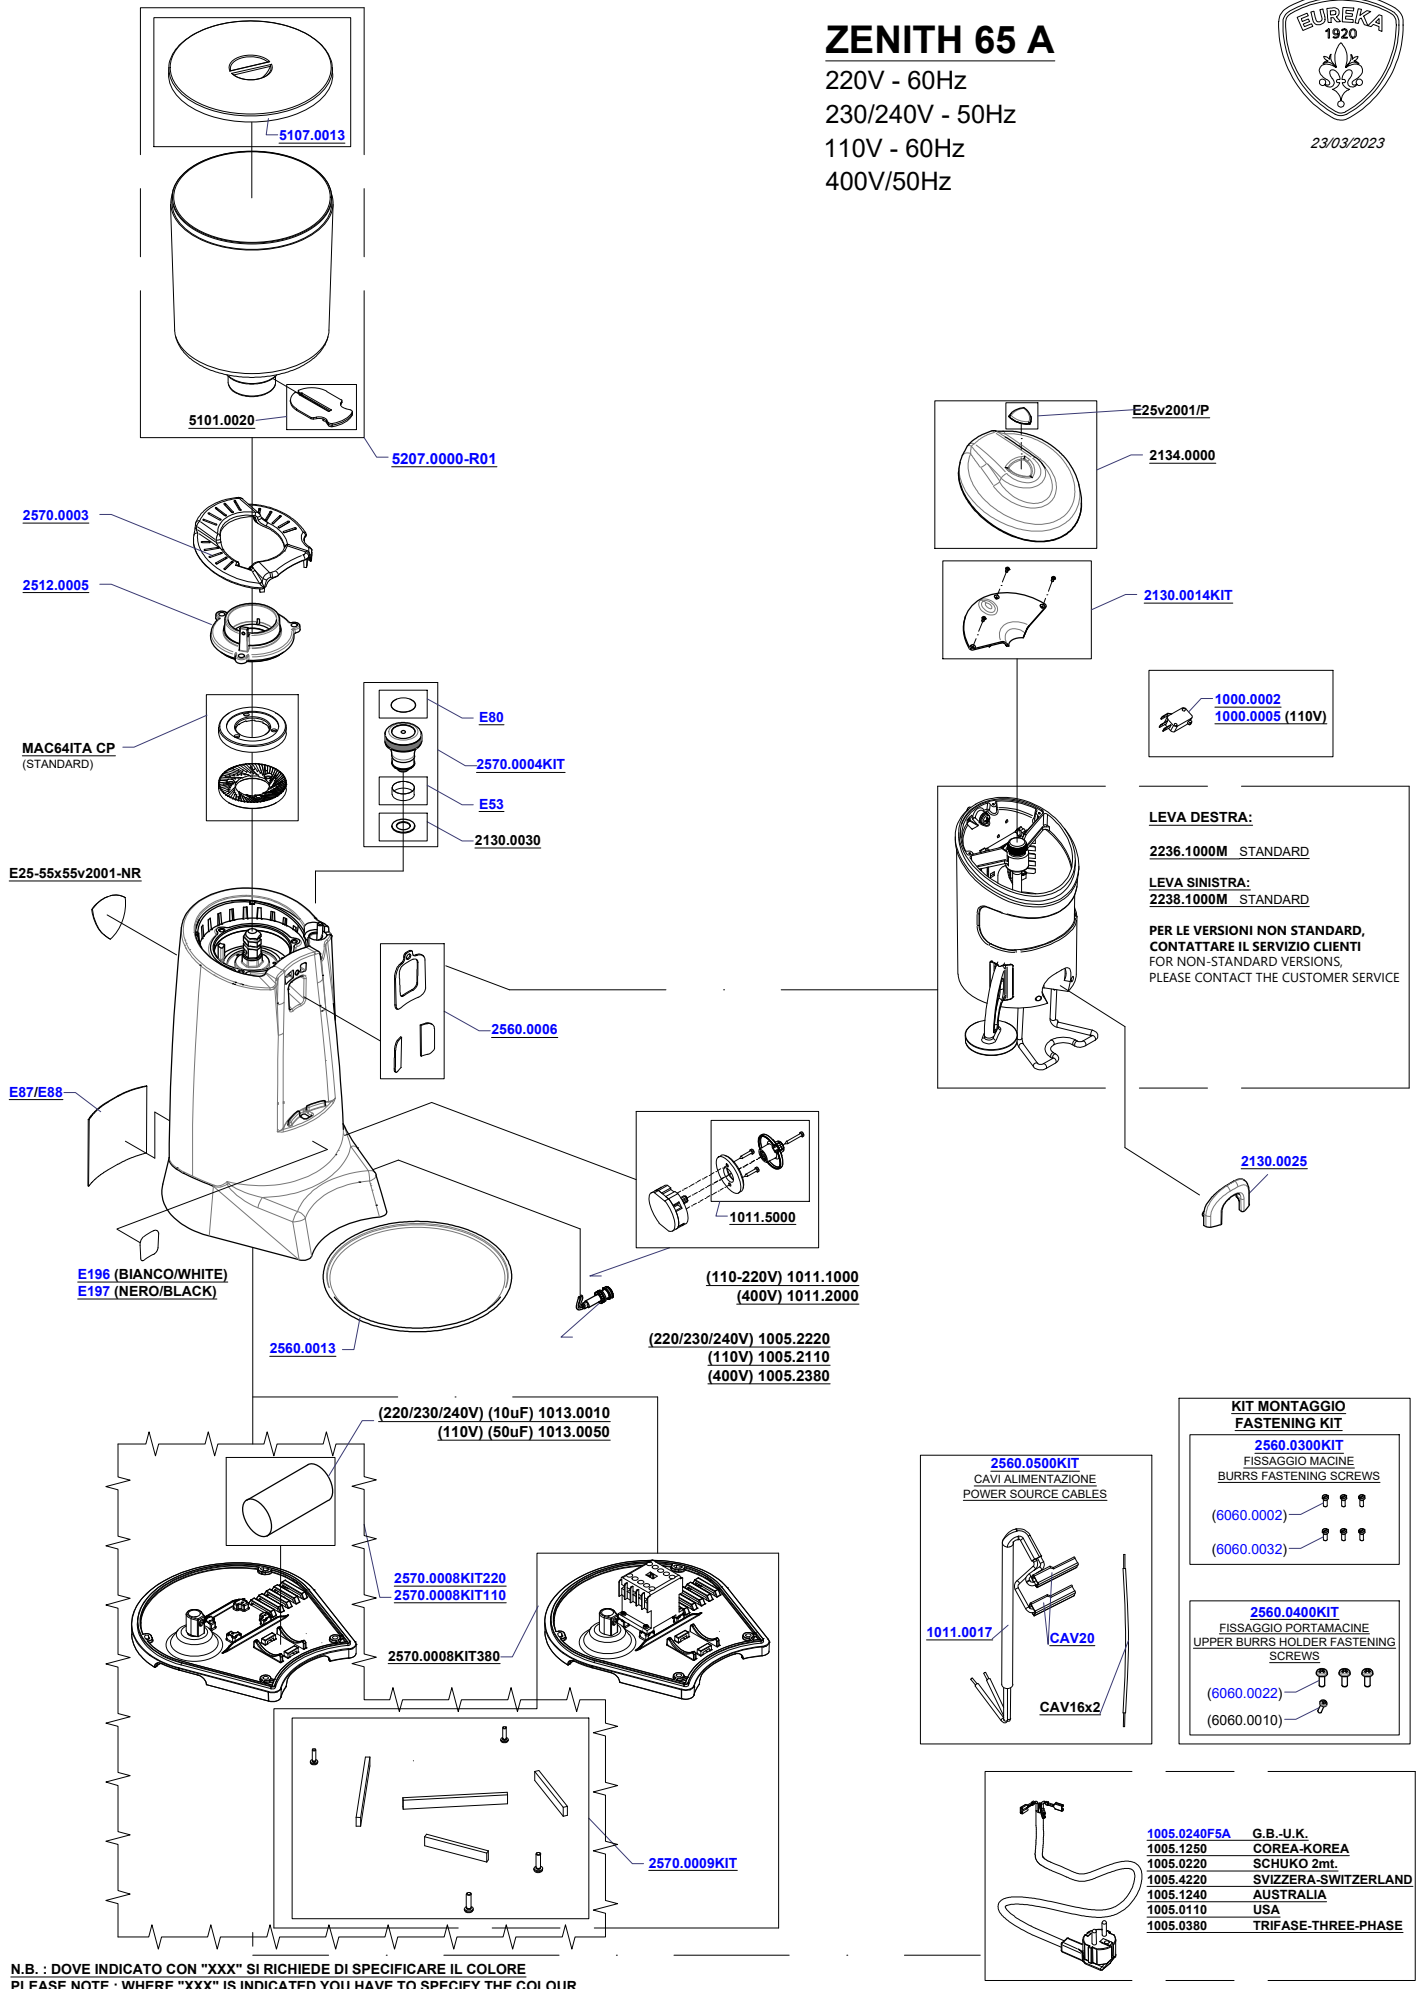

23/03/2023

ZENITH 65 A

220V - 60Hz

230/240V - 50Hz

110V - 60Hz

400V/50Hz

N.B. : DOVE INDICATO CON "XXX" SI RICHIEDE DI SPECIFICARE IL COLORE
PLEASE NOTE : WHERE "XXX" IS INDICATED YOU HAVE TO SPECIFY THE COLOUR