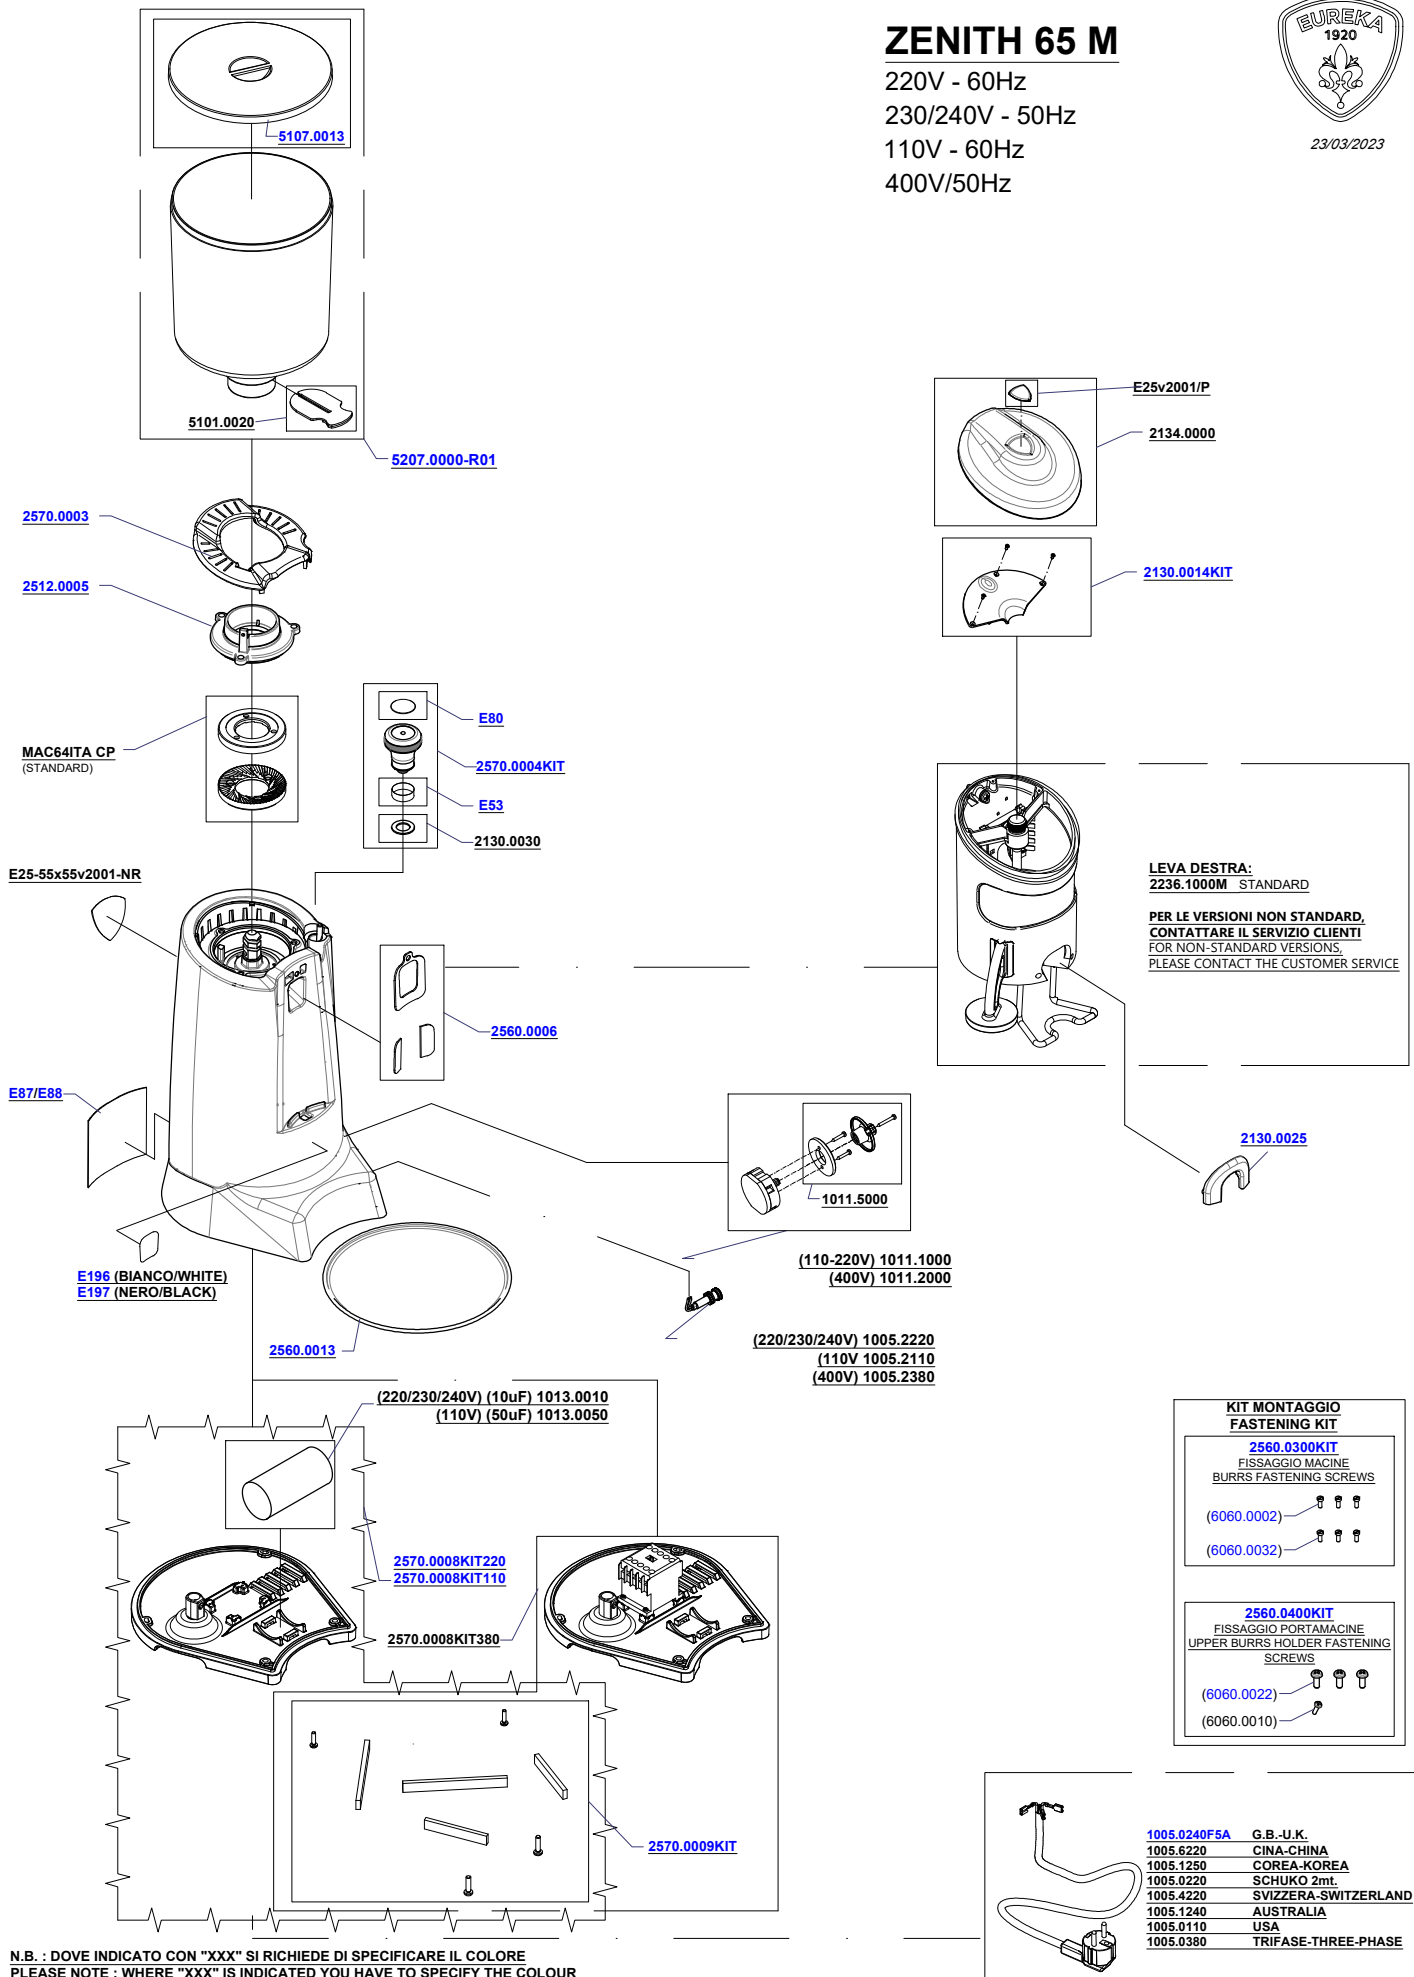

23/03/2023

ZENITH 65 M

220V - 60Hz
230/240V - 50Hz
110V - 60Hz
400V/50Hz

KIT MONTAGGIO FASTENING KIT

2560.0300KIT
FISSAGGIO MACINE
BURRS FASTENING SCREWS

(6060.0002)

(6060.0032)

2560.0400KIT
FISSAGGIO PORTAMACINE
UPPER BURRS HOLDER FASTENING SCREWS

(6060.0022)

(6060.0010)

1005.0240F5A G.B.-U.K.
1005.6220 CINA-CHINA
1005.1250 COREA-KOREA
1005.0220 SCHUKO 2mt.
1005.4220 SVIZZERA-SWITZERLAND
1005.1240 AUSTRALIA
1005.0110 USA
1005.0380 TRIFASE-THREE-PHASE

YOUR COFFEE
EXPERIENCE

Listino ricambi/ Spare Parts Price List ZENITH 65 M HS

E25-55x55v2001-NR	ET EUREKA LOGO NUOVO SCUDETTO 55x55 N.R. EUREKA BODY LABEL 55x55 mm
E25v2001/P	ETIC EUREKA SCUDETTO RESINATA PICCOLO SMALL EUREKA LOGO STICKER
E53	ETICH GRADUATA POMELLO REGOLAZ. DOSE OLY MICROMETRIC ADJUSTMENT KNOB LABEL
E80	ETICHETTA POMELLO x MYTHOS ONE/KLIM -MDJ KNOB LABEL
E87	ETICHETTA ZENITH HIGH SPEED bianco "ZENITH HIGH SPEED" WHITE LABEL
E88	ETICHETTA ZENITH HIGH SPEED nero "ZENITH HIGH SPEED" BLACK LABEL
MAC64ITA CP	COPPIA MACINA PIANA mm.65 HS FLAT BURRS SET 65mm