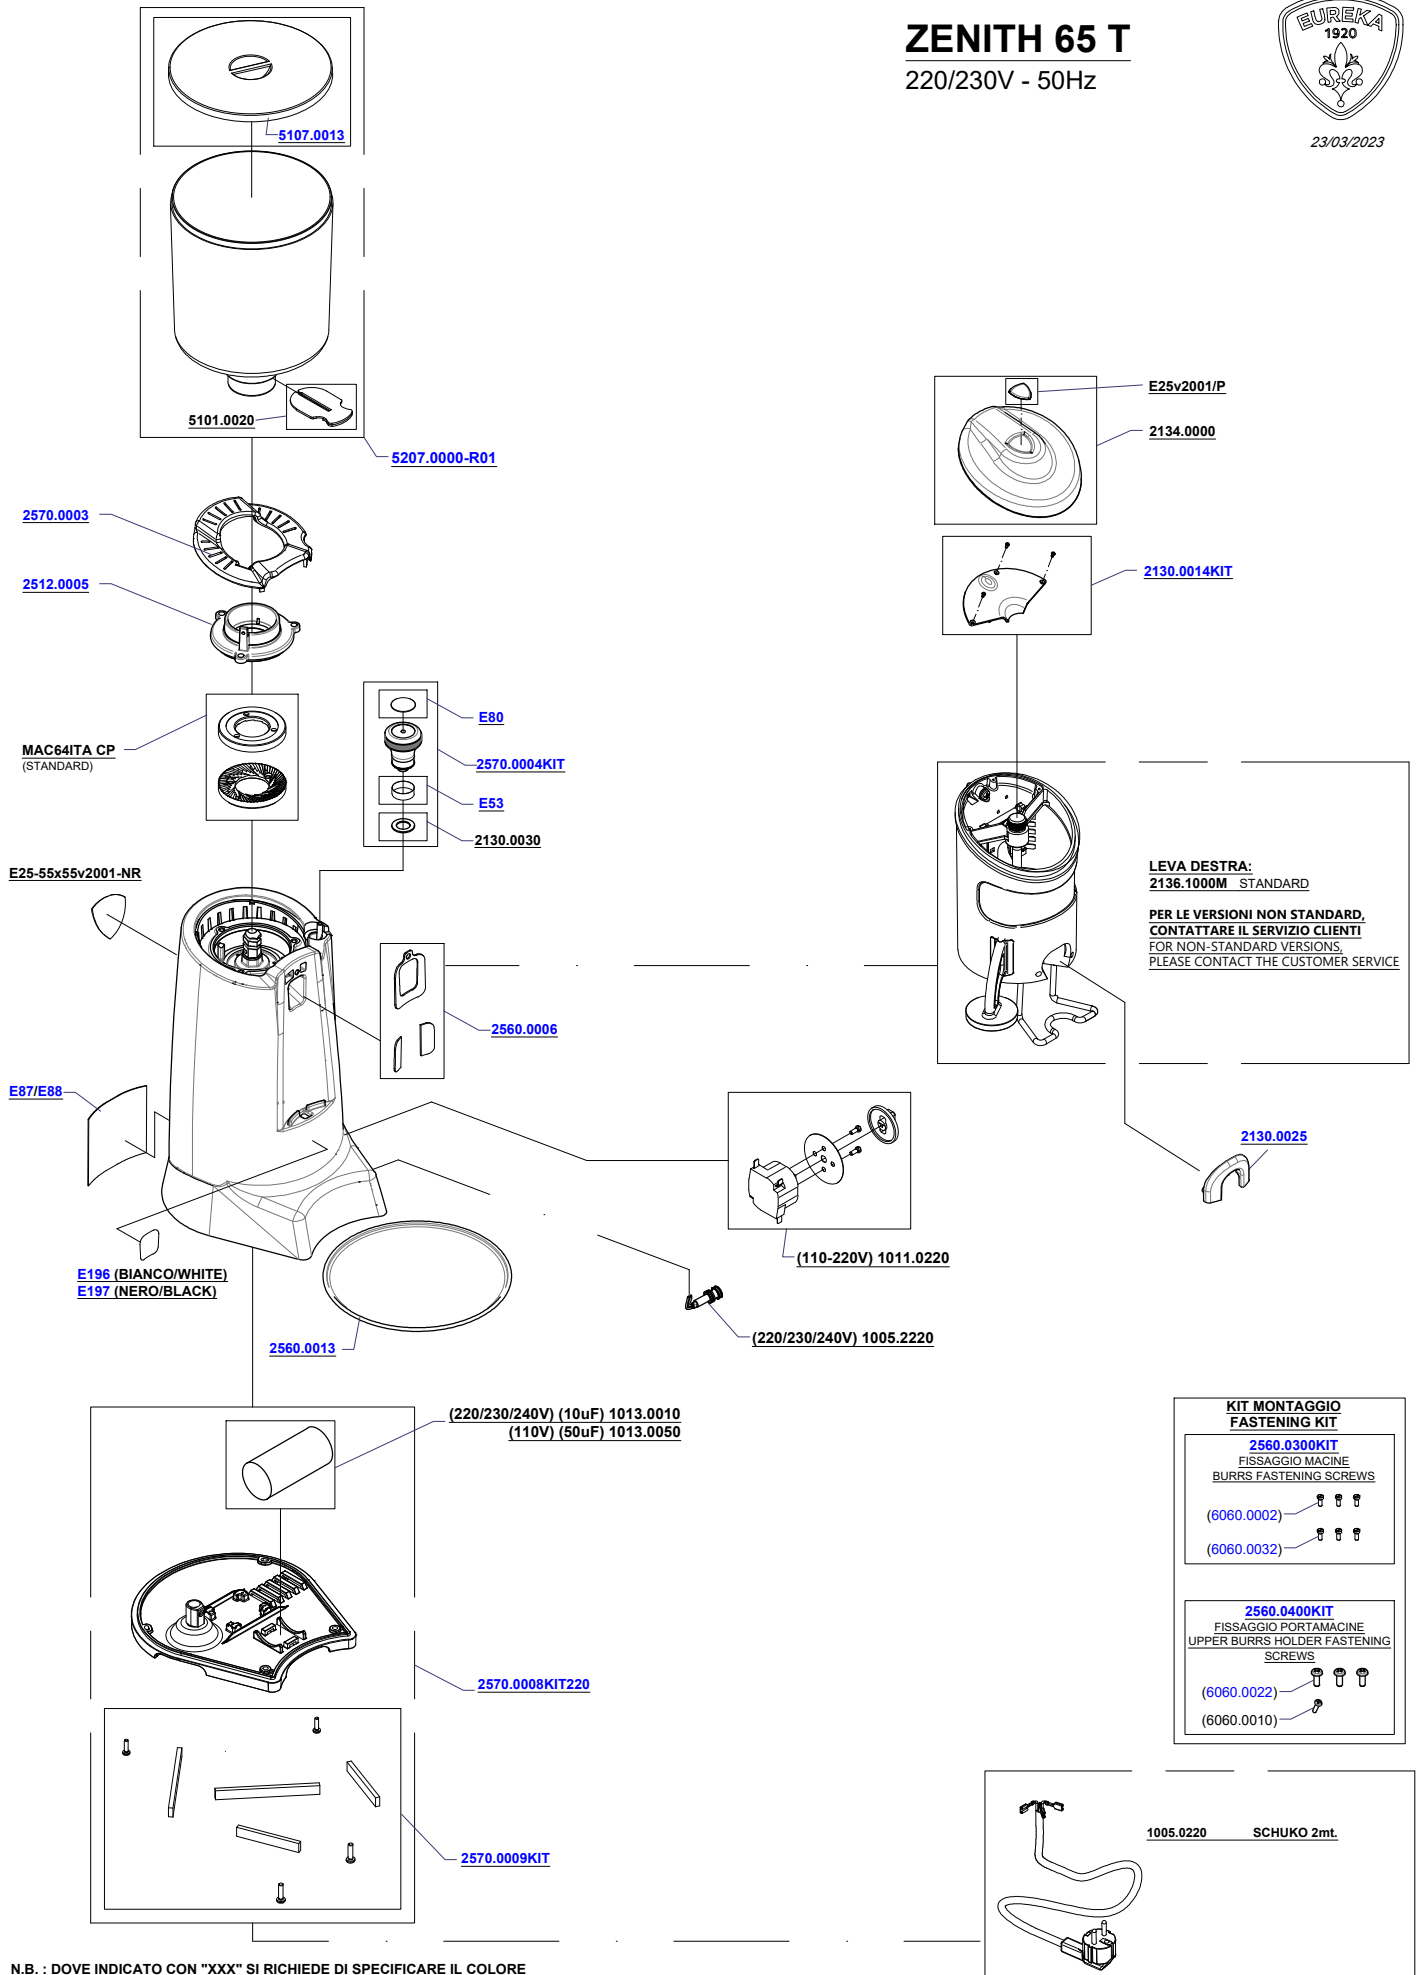

ZENITH 65 T

220/230V - 50Hz

23/03/2023

N.B. : DOVE INDICATO CON "XXX" SI RICHIEDE DI SPECIFICARE IL COLORE
PLEASE NOTE : WHERE "XXX" IS INDICATED YOU HAVE TO SPECIFY THE COLOUR