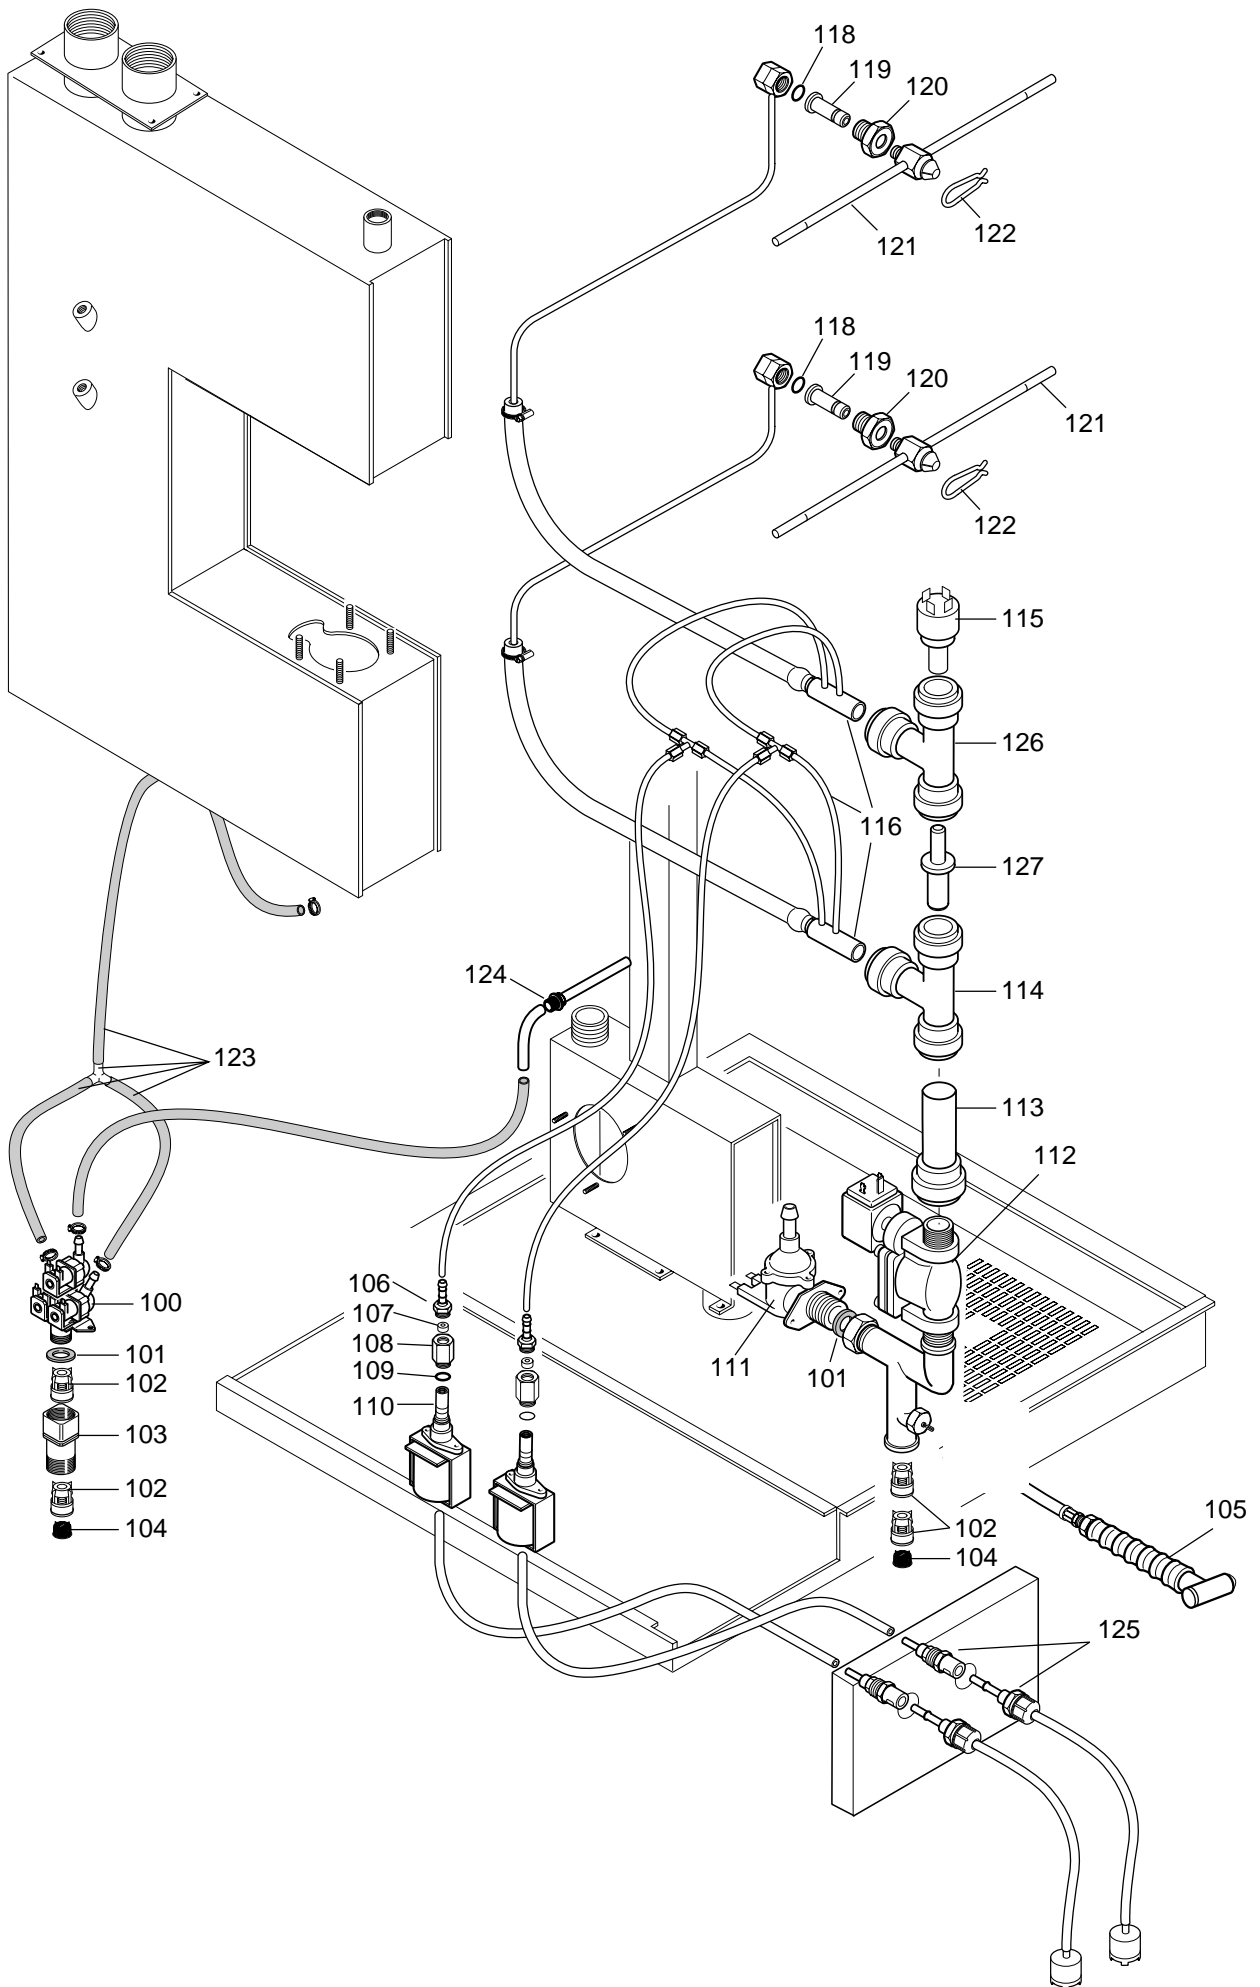

	Index
Pag. 2	Oven cabinet and door
3	Water system
4	Boiler
5	Electrical components
6	Tray support
7-10	Spare part list

	Indice
	Cella forno e porta
	Impianto idraulico
	Boiler
	Componenti elettrici
	Struttura portateglie
	Lista ricambi

Brand / Marchio: Electrolux
Factory code:

OS / DOC

GAS	AERATORE/AERATOR		DIAFRAMMA/DIA PHRAGM		FLANGIA/FLANGE	
	POS. A1 CELLA/CAVITY	POS. A1 BOILER	POS. A2 CELLA/CAVITY	POS. A2 BOILER	POS. 218 CELLA/CAVITY	POS. 218 BOILER
G20	0C4629 (VERDE/GREEN)	0C4629 (VERDE/GREEN)	0C1163 (ø 7,8)	0C2444 (ø 7,5)	0C4125 (ø 21)	0C4125 (ø 21)
G25	0C4629 (VERDE/GREEN)	0C4629 (VERDE/GREEN)	0538822800 (ø 9,25)	0538822700 (ø 9)	0C4125 (ø 21)	0C4125 (ø 21)
G30	0C4629 (VERDE/GREEN)	0C4629 (VERDE/GREEN)	0C2446 (ø 5,8)	0C2445 (ø 6)	0C4110 (ø 18)	0C4125 (ø 21)
LPG	0C4629 (VERDE/GREEN)	0C4629 (VERDE/GREEN)	0C4386 (ø 6,25)	0C4386 (ø 6,25)	0C4110 (ø 18)	0C4125 (ø 21)