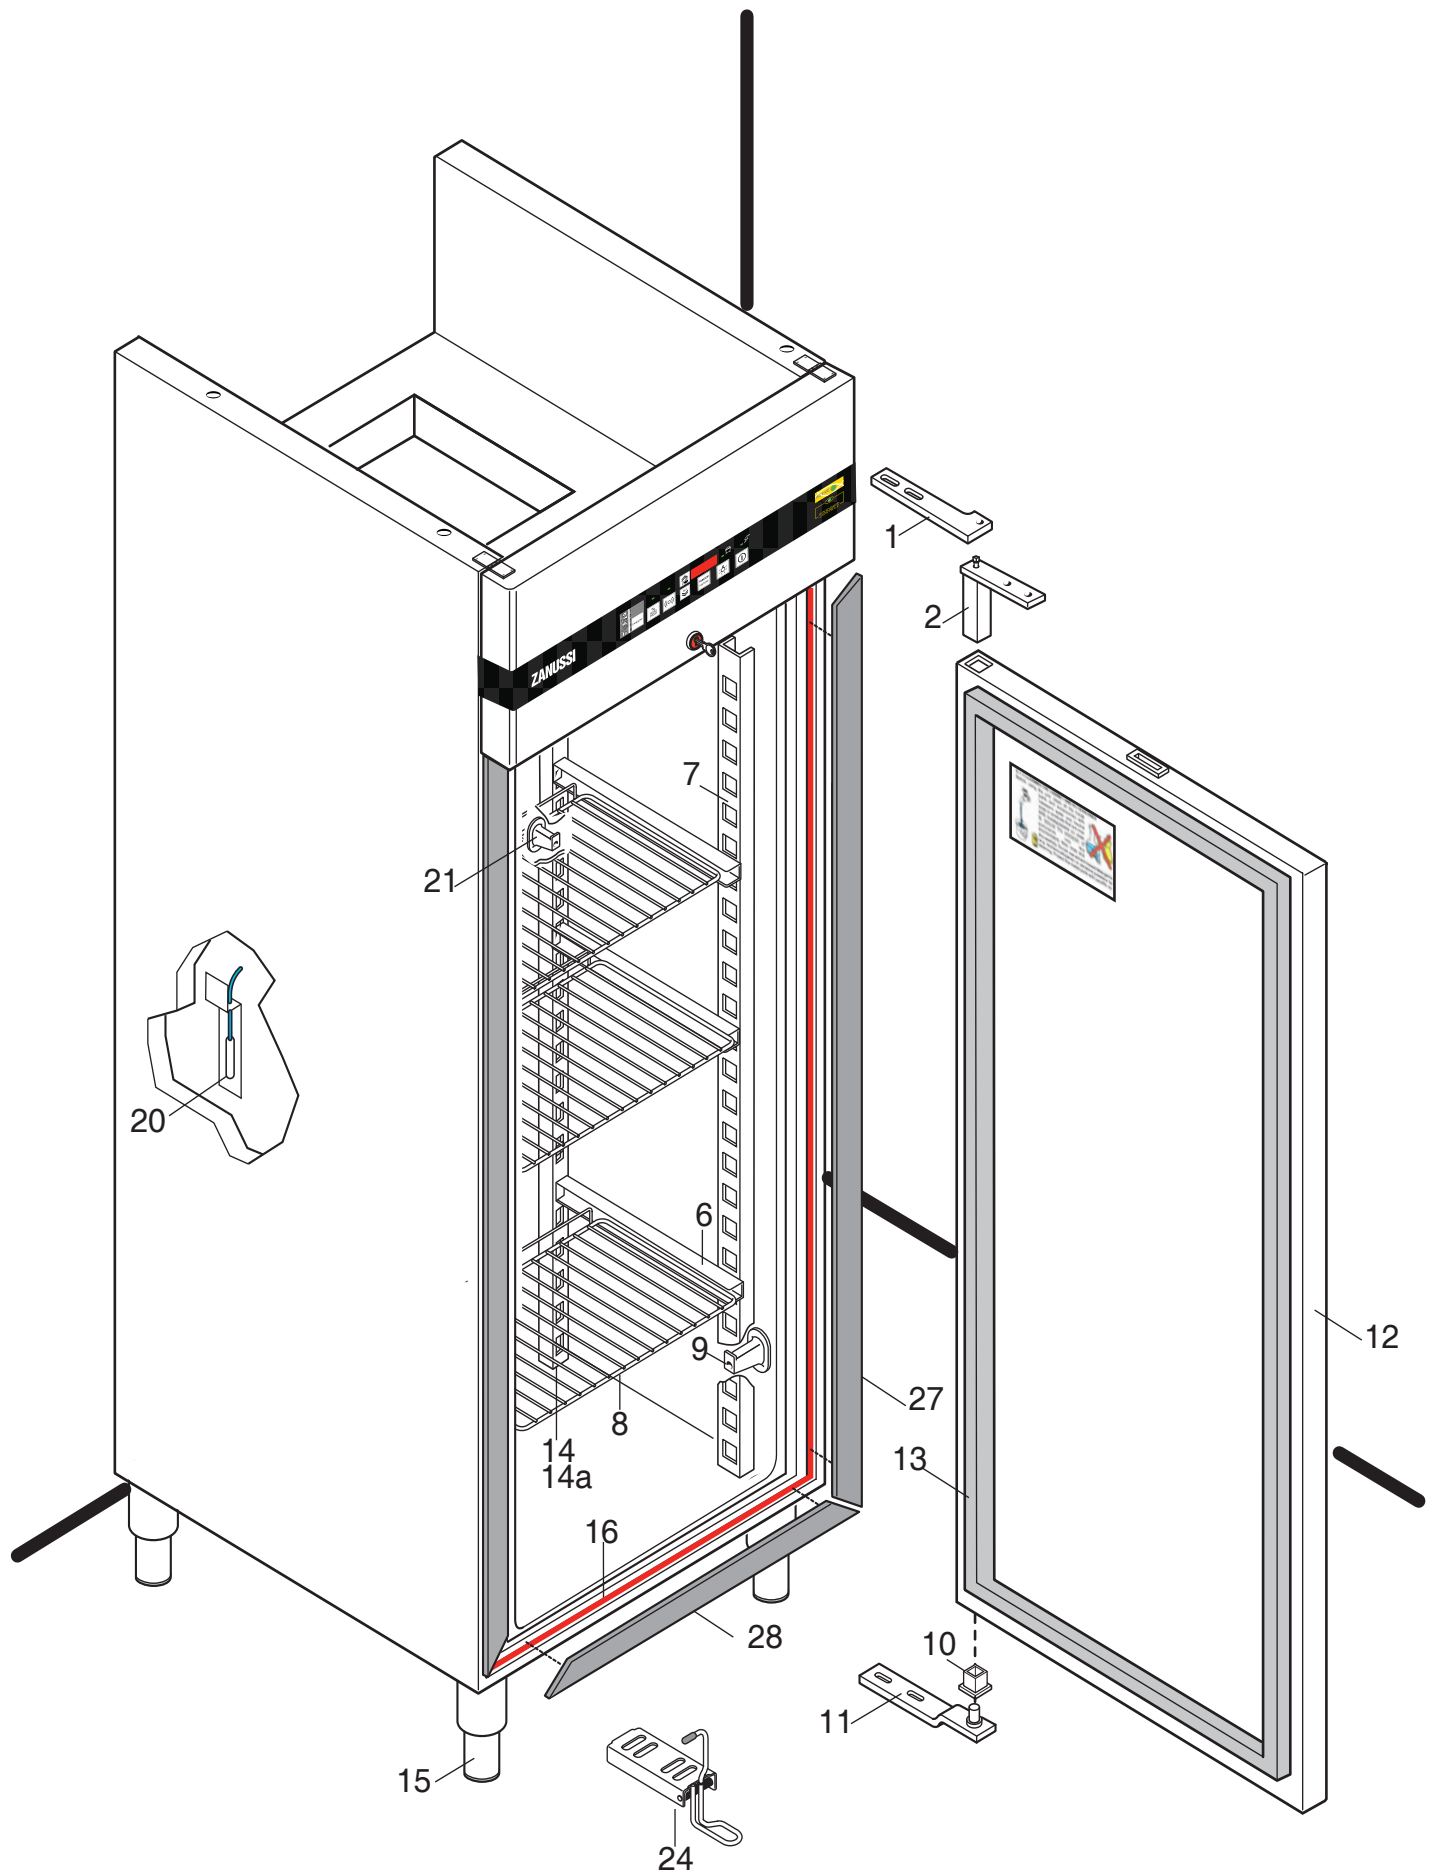

Smart-Prostore Range
-2° and -24° C - 1M - full door-

CABINETS 650 lt Prostore

PNC	Avv. Model	Ref.	Page	Brand
691170 05	1-DOOR REFR. 650LT,0/+10°,PROSTORE,SMART	a	2, 5, 7	Zanussi
691172 07	1-DR FREEZ.650LT,-15/-22°,PROSTORE,SMART	b	2, 5, 7	Zanussi

Note:

from DATE 08 10 2012 the components on pages 5(pos. 51-52-53-53a-57-59)
and 6(77-120), have been update

Pag.	Index	Indice
2	Cabinet and door	Armadio e porta
3	Cooling unit assembly	Gruppo refrigerante
4	Control panel	Pannello comandi
5,6	Spare parts list	Lista ricambi