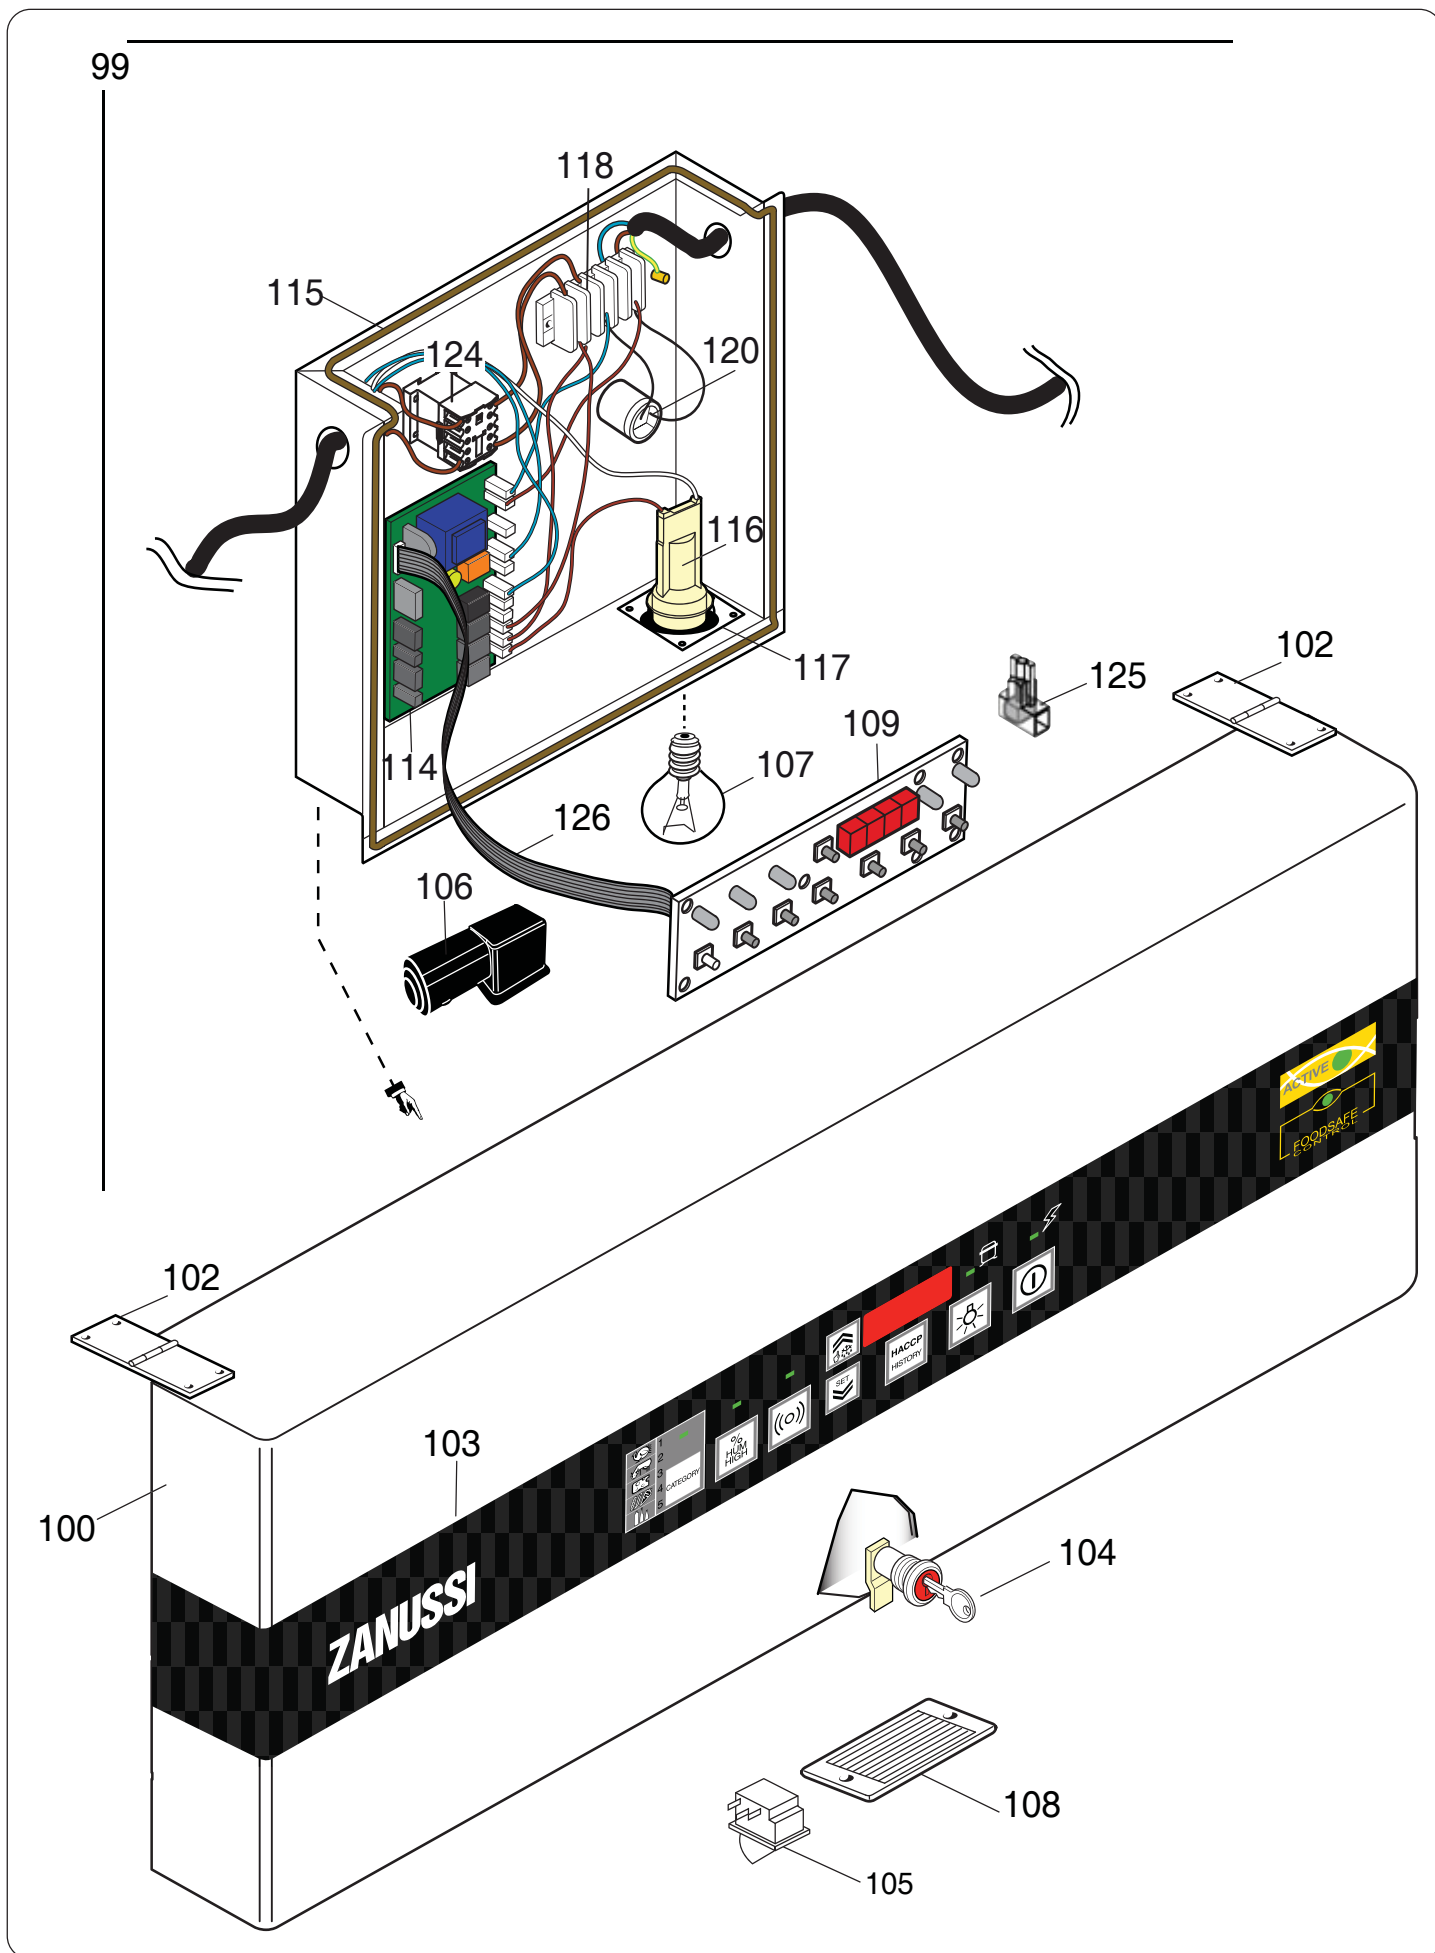

Refrigerators - 650 lt prostore zanussi

Refrigerators - 650 lt

PNC	Ref.	PNC	Ref.	PNC	Ref.	PNC	Ref.	PNC	Ref.
691170	a								
691172	b								

Pos	Code	Descrizione	Description	Ref. - Note
		PAGINA 2 Porta intera	PAGE 2 Full door	
1	088491	Staffa sup. porta	Bracket for hinge	
2	082219	Cerniera tuffo	Hinge	
*	053342	Molla arresto marchio	Spring	
6	082304	Guide per griglie 304	Shelf runner	
7	083717	Cremagliera ant.304	Rack-rail 304	
8	083785	Griglia	Shelf	
9	091484	Gancio ant.	Rail rack support	
10	081654	Boccola per porta	Bush	
11	087792	Staffa inf. porta	Lower hinge	
12	088517	Porta	Door	
13	083722	Guarnizione porta	Door gasket	
14	082911	Cremagliera post.304 dx	Rack rail 304 (right)	
14a	082912	Cremagliera post.304 sx	Rack rail 304 (left)	
15	091619	Piedino	Foot	
16	084319	Cavo riscaldante	Hot cable frame	
16	084428	Cavo riscaldante	Hot cable frame	b
20	092185	Sonda cella S1 Blu	Cell probe S1 Blue	
20	092177	Sonda cella S1 Blu	Cell probe S1 Blue	b
21	091484	Gancio post.	Rail rack support	
24	088490	Pedale	Pedal	
27	088489	Cornice esterna verticale	Vertical frame	
28	090228	Cornice esterna orrizzontale	Orrizontal frame	
		PAGINA 3 Gruppo	PAGE 3 Cooling unit	
50	878713208	Gruppo completo TN	Complete cooling unit	a
50	878713411	Gruppo completo bt	Complete cooling unit	b
51	085982	Scambiatore	Heat exchanger	b
51	0A9684	Scambiatore	Heat exchanger	a up to 223070...(2012)
51	093216	Scambiatore	Heat exchanger	a from to 224070...(2012)
52	0A8171	Valvola di ricarica	Valve	up to 149070...(2011)
52	085505	Valvola di ricarica	Valve	from to 150070...(2011)
53	089914	Compressore T2168GK	Compressor T2168GK	b up to 223070...(2012)
53	092785	Compressore NT2178GK	Compressor NT2178GK	b from to 224070...(2012)
53	083718	Compressore GL90TB	Compressor GL90TB	a up to 145070...(2011)
53	093206	Compressore EMT6170ZA	Compressor EMT6170ZA	a from to 146070...(2011)
53a	501R11200	Supporto compressore (EMT6170ZA)	Compressor support (EMT6170ZA)	a from to 146070...(2011)
54	081756	Relè avviamento GL90TB	Start relay GL90TB	a
55	081780	Protettore GL90TB	Protector GL90TB	a
56	099747	Condensatore di avviamento	Run capacitor T2168GK	b
56	0A8764	Condensatore di avviamento	Run capacitor GL90TB	a
56a	089915	Condensatore di marcia	Start capacitor T2168GK	a
57	084745	Ventilatore condensatore	Condenser ventilator	b
57	0A8419	Ventilatore condensatore	Condenser ventilator	b up to 007070...(2010)
57	092850	Ventilatore condensatore	Condenser ventilator	b from to 008070...(2010)
58	084745	Ventilatore evap.	Ventilator	
59	089697	Ventola condensatore	Fan condenser	b up to 007070...(2010)
59	092752	Ventola condensatore	Fan condenser	b from to 008070...(2010)
59	082874	Ventola condensatore	Fan condenser	a
60a	089755	Protezione ventola condensatore	Condenser fan protection	b
60a	089770	Protezione ventola condensatore	Condenser fan protection	a
61	085981	Condensatore	Condenser	b
61	0A9707	Condensatore	Condenser	a