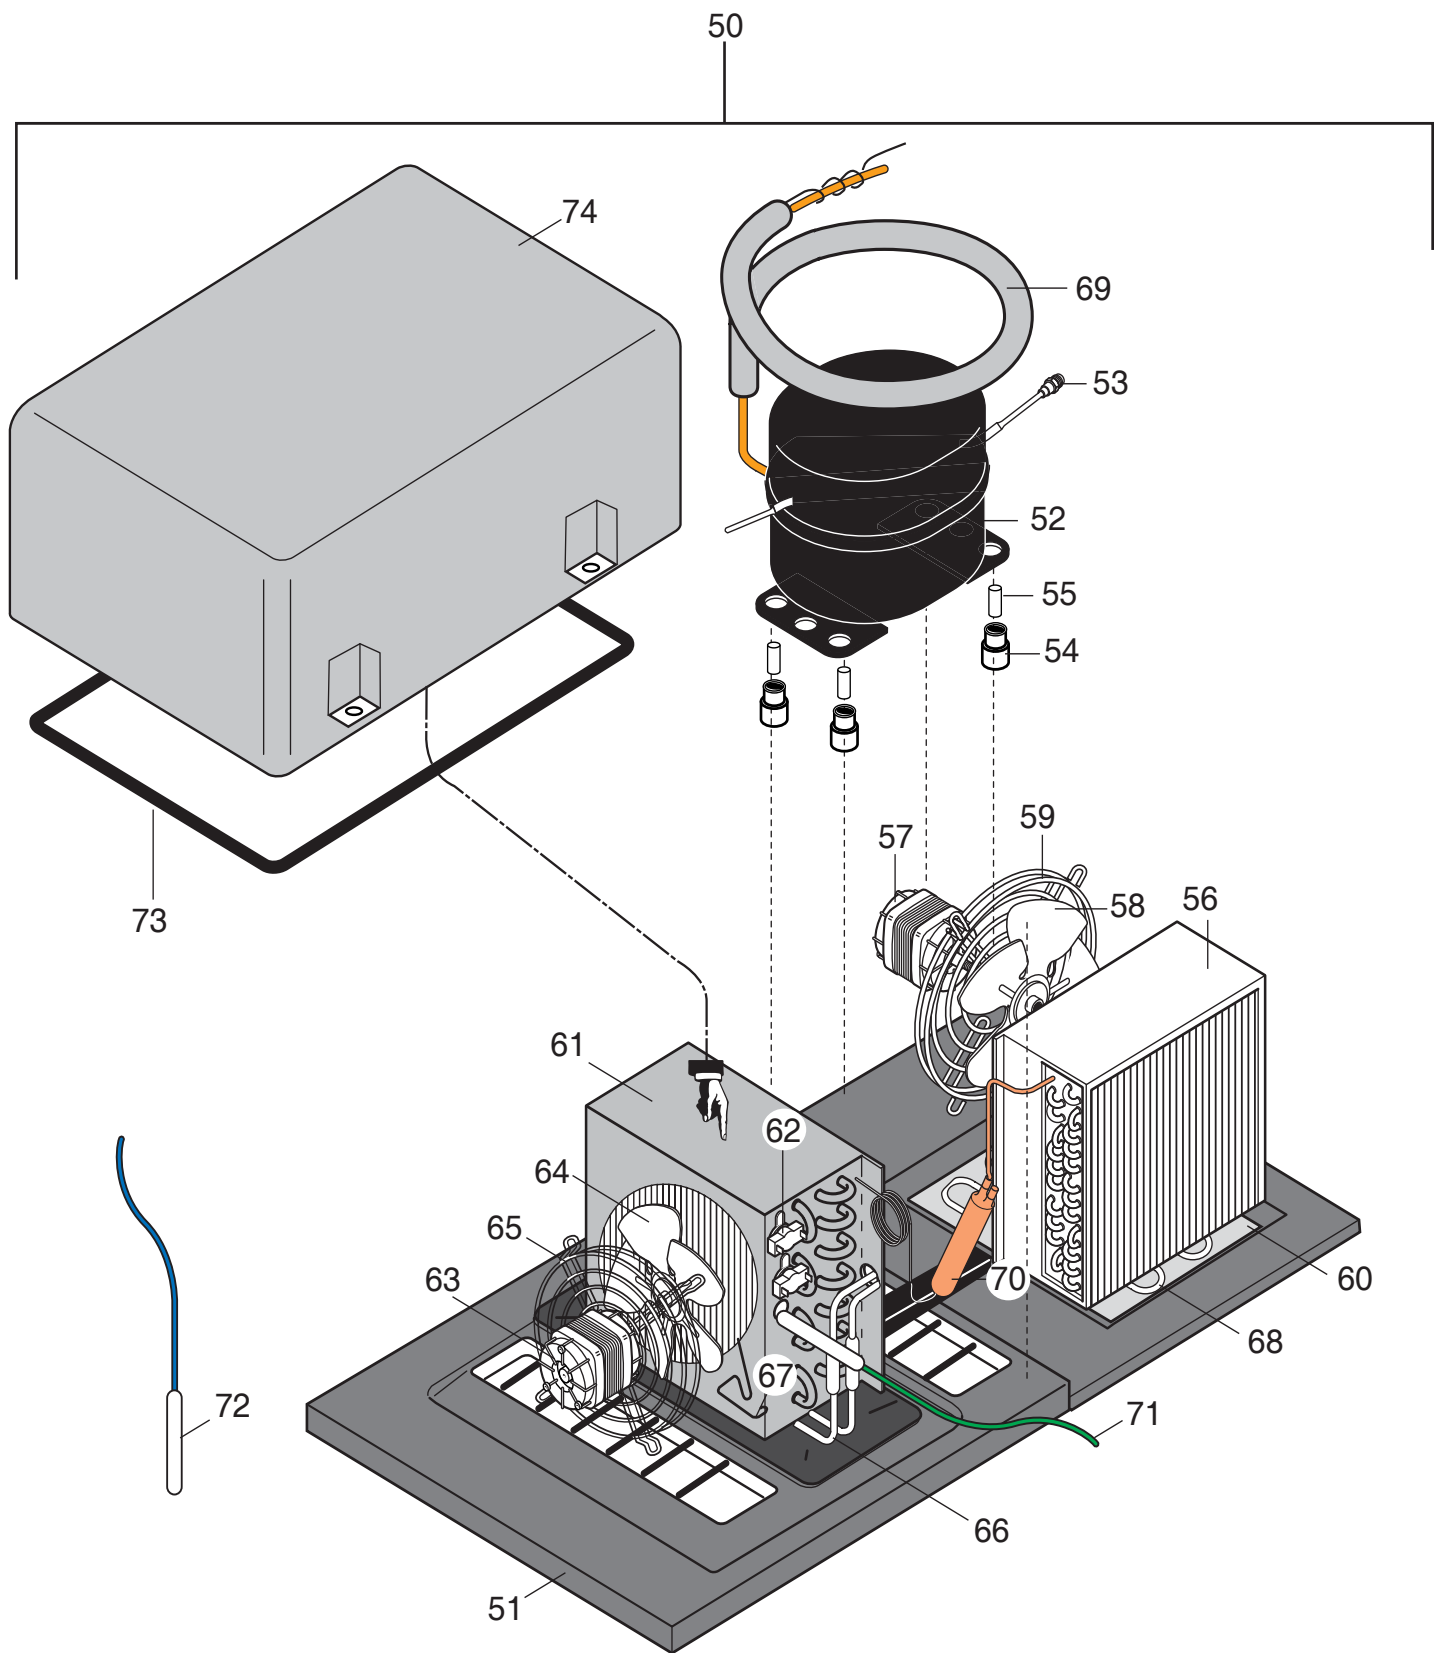

Cooling unit assembly

Roll IN 750 lt

POS.	SPC	DESCRIZIONE	DESCRIPTION	REF
		Gruppo refrigerante ref pag.5	Cooling unit ref page 5	
50	877722607	Ass. gruppo completo	Complete cooling unit	
51	099374	Supporto gruppo	Cooling unit support	
52	083752	Compressore GP12TB	Compressor GP12TB	
53	0A8171	Valvola ricarica	Recharge valve	
54	099872	Gommino per compressore	Compressor rubber support	
55	099868	Boccola per compressore	Compressor busch	
56	085981	Condensatore	Condenser	
57	0A9350	Ventilatore condensatore	Condenser motor ventilator	
58	082230	Ventola cond.	Fan condenser	
59	089755	Protezione ventola cond.	Cover for condenser fan	
60	099871	Protezione fondo condensatore	Condenser bottom protection	
61	087402	Evaporatore	Evaporator	
62	0A9671	Termostato di sicurezza (E2-E3)	Safety thermostat (E2-E3)	
63	0A9350	Ventilatore evaporatore	Evaporator motor ventilator	
64	089696	Ventola evaporatore	Fan evaporator	
65	089770	Protezione ventola evap.	Condenser fan protection	
66	0A9683	Resistenza sbrinamento	Defrost heating element	
67	089771	Molla per resistenza	Spring for heating element	
68	099830	Serpentina di evap condensatore	Pipe of evap.water condenser	
69	087178	Scambiatore	Heat exchanger	
70	084078	Filtro	Filter	
71	092178	Sonda evaporatore	Evaporator probe	
72	092173	Sonda cella	Cell/Cavity probe	
73	089613	Guarnizione campana	Cover gasket	
74	090079	Campana	Cover