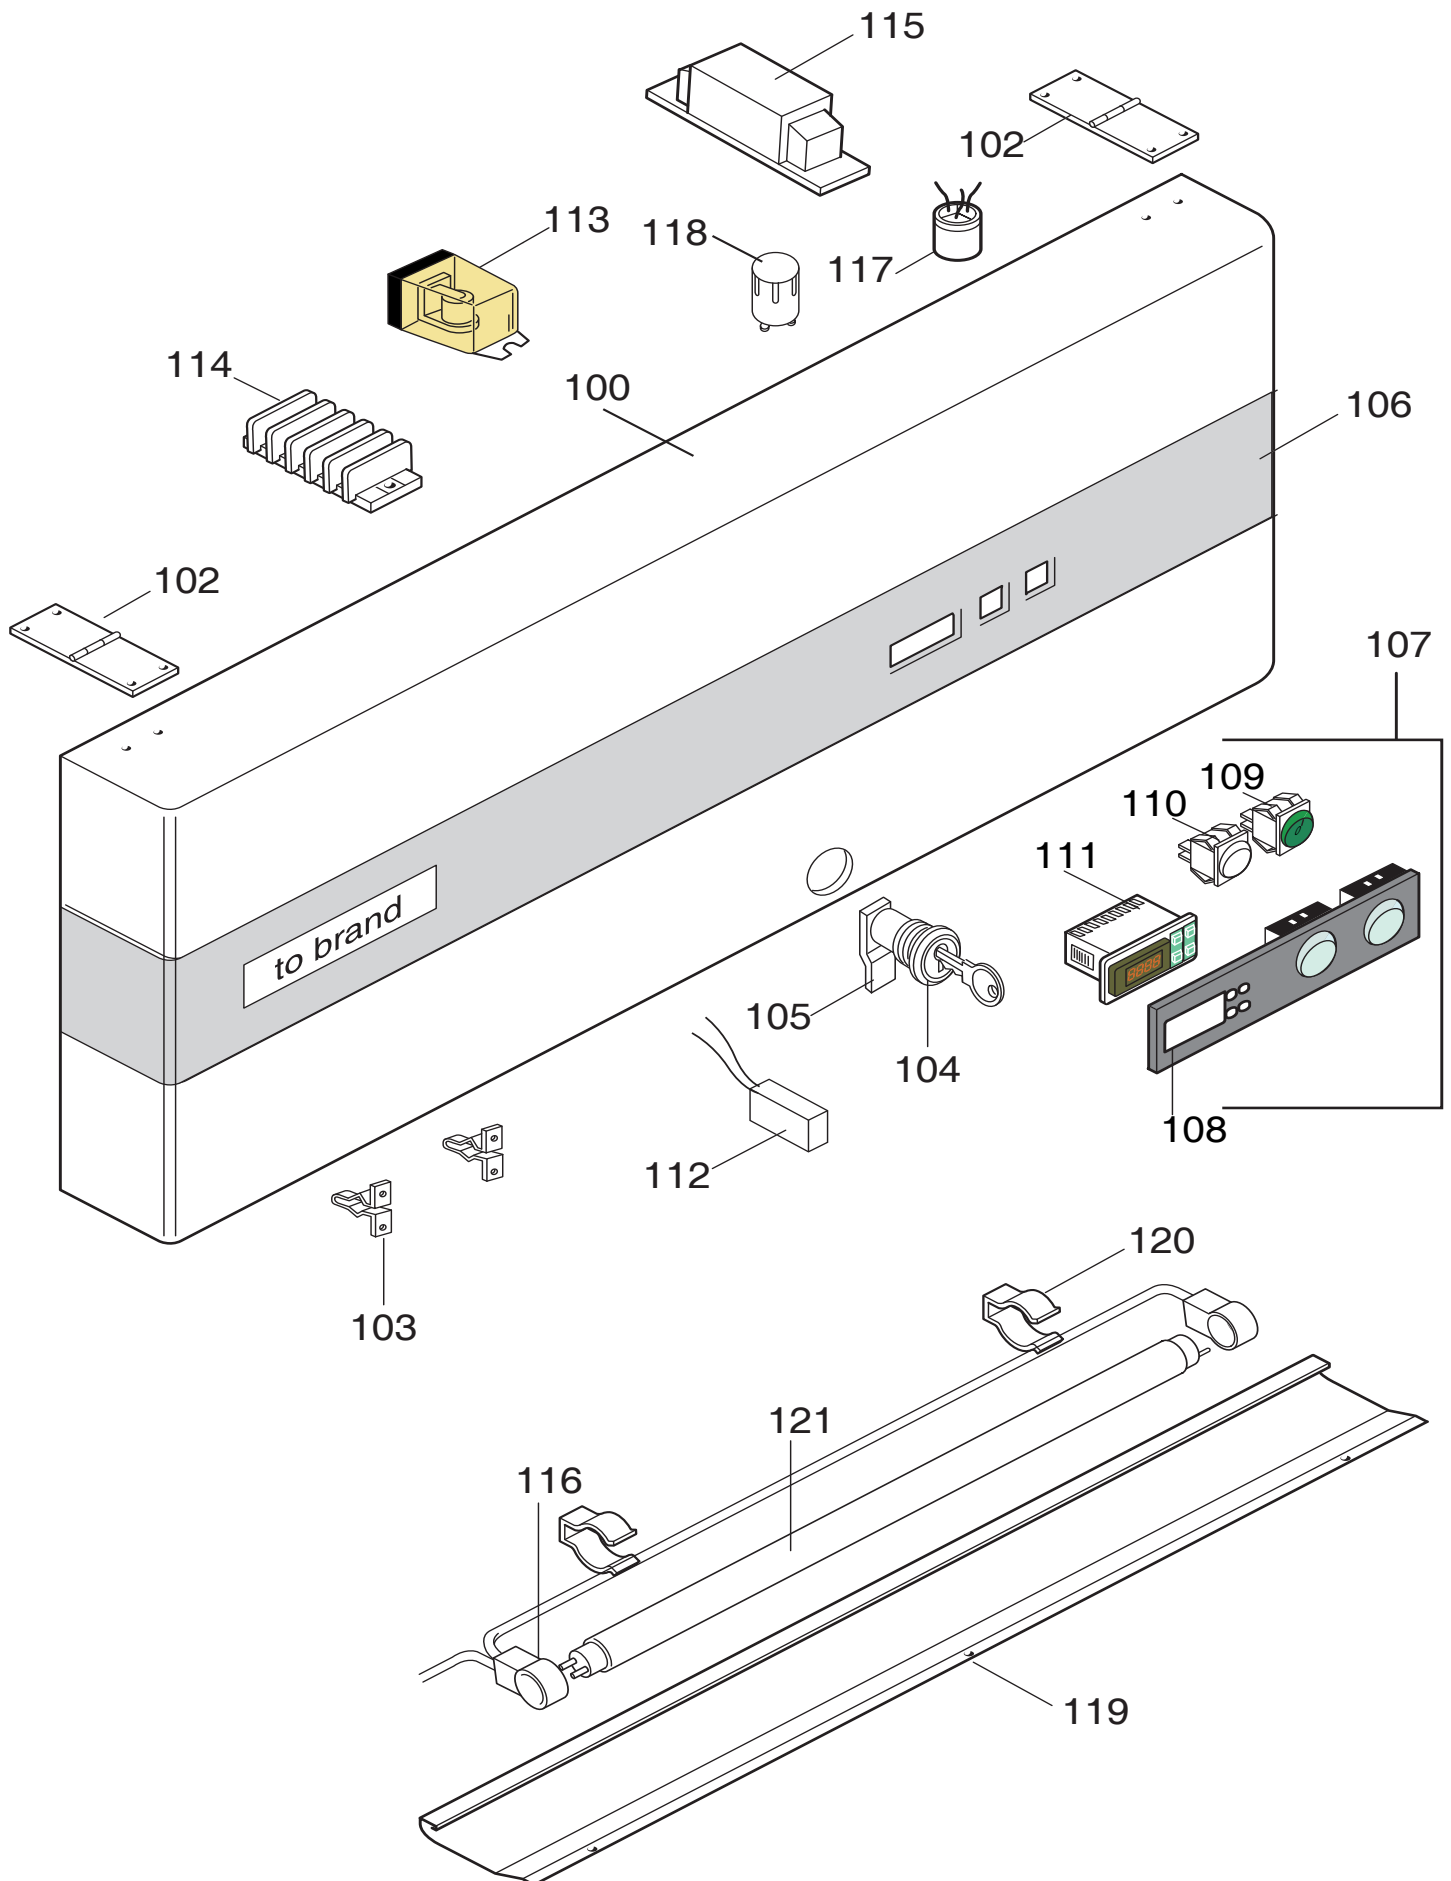

Roll IN 750 lt

Roll IN 750 lt

POS.	SPC	DESCRIZIONE	DESCRIPTION	REF
		Pannello comandi ref pag.7	Panel control ref page 7	
100	089021	Cruscotto comandi senza compon.	Control panel without comp.	a,c
100	087821	Cruscotto comandi senza compon.	Control panel without comp.	b
102	099853	Cerniera cruscotto	Hinge for panel	
103	053342	Molla per marchio	Brand retaining spring	
104	0A8053	Serratura porta	Lock	
105	518714700	Leva per serratura	Lock closing	a,c
105	087183	Leva per serratura	Lock closing	b
106	548797201	Adesivo	Stiker	a,c
106a	548797101	Adesivo neutro	Stiker "neutral"	c
107	092866	Ass.mascherina con termoregol.	Digital control complete	a
107	855R07901	Ass.mascherina con termoregol.	Digital control complete	b,c
108	835R14702	Ass.mascherina con tasti	Switch + switch support	b,c
108	835R14501	Ass.mascherina con tasti	Switch + switch support	a
109	099274	Interuttore ON-OFF	Switch ON -OFF	
110	099275	Deviatore alta e bassa umidita'	Switch high ot low humidity	a
110	099387	Interuttore luce	Switch ON-OFF light	b,c
111	092235	Temoregolatore IRELF0EN22	Termoregulator IRELF0EN22	to be setted
112	083881	Microinterruttore magnetico	Microswitch magnetic	
113	0A9596	Relè	Relay	
114	856R09300	Cablaggio con morsettiera	Clamp+wiring	a
114	856R09400	Cablaggio con morsettiera	Clamp+wiring	b,c
115	0PE020	Reattore 15 W	Ballast 15W	b,c
116	0A8008	Porta starter	Starter support	b,c
117	048726	Filtro antisturbo	Electrical filter	b,c
118	031523	Starter	Starter	b,c
119	087835	Schermo lampada	Light protection	b,c
120	084384	Molle per fissaggio lampada	Light spring	b,c
121	082976	Neon	Neon	b,c