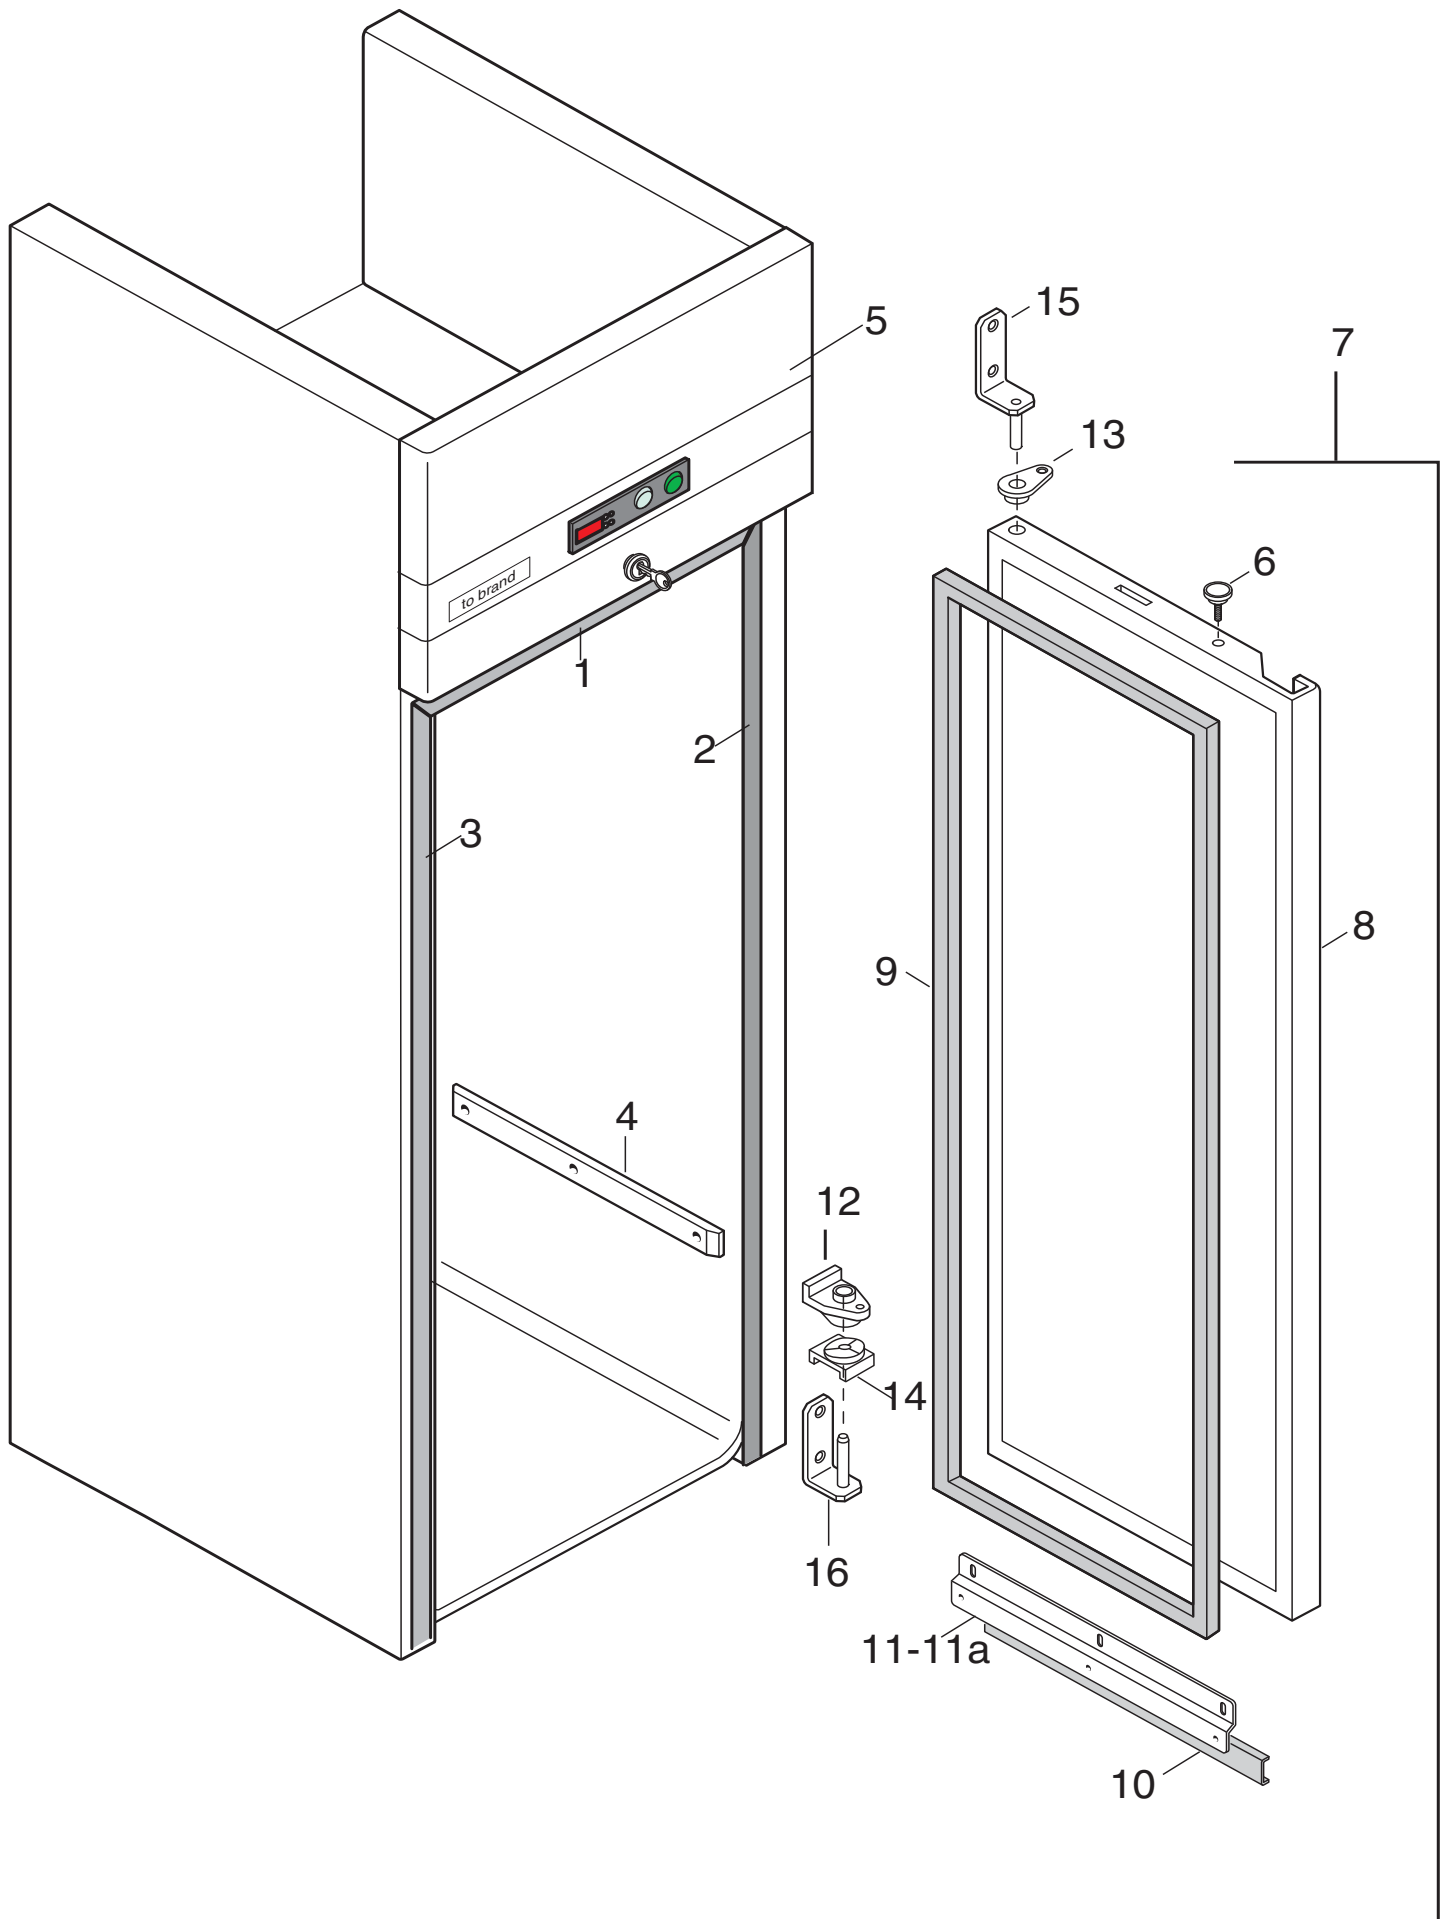

## ROLL-IN 750LT-

Code	Avv.	Type\Description	Ref.	pag	Brand
728533	15	ROLL IN REFRIGERATOR 750L 0/+10°C 1-DOOR	a	pag 2	To Brand
726654	21	ROLL-THRU REFRIG.1+1 GLASS DOOR 750LT+2°	b	pag 3	To Brand
728535	16	ROLL-THRU REFRIG.1+1 GLASS DOOR 750LT+2°	c	pag 3	To Brand

# Roll IN 750 lt

POS.	SPC	DESCRIZIONE	DESCRIPTION	REF
		<b>Corpo armadio ref pag.2-3</b>	<b>Body structure ref page 2-3</b>	
1	099427	Riscontro orrizontale sup	Horizontal frame	
2	091518	Riscontro verticale Dx	Right vertical frame	
3	091519	Riscontro verticale Sx	Left vertical frame	
4	087825	Protezione fianchi cella	Internal side protection	
5	089021	Cruscotto comandi senza compon.	Control panel without comp.	a
6	087829	Magnete per porta	Magnet for door	
7	099368	Porta schiumata completa	Door assembly	
8	087823	Porta schiumata	Door	a,c
9	087824	Guarnizione porta schiumata	Door Gasket "foamed"	
10	087827	Guarnizione inferiore porta	Lower door gasket	
11	087828	Supporto guarnizione	Gasket support	
11a	091095	Guida per guarnizione	Guide gasket suppor	
12	084528	Boccola elicoidale sup.	Upper helicoidal bush	
13	0A9096	Boccola superiore	Upper bush	
14	084521	Boccola elicoidale inf.	Lower helicoidal bush	
15	087822	Cerniera superiore	Upper hinge	a
16	087826	Cerniera inferiore	Lower hinge	a
17	089021	Cruscotto comandi senza compon.	Control panel without comp.	b
18	877777804	Cruscotto neutro con componenti	Neutral panel with components	b
18	877738504	Cruscotto neutro con componenti	Neutral panel with components	c
19	083862	Microinterruttore magnetico	Microswitch magnetic	b,c
20	087845	Porta schiumata	Door	b
21	087844	Cerniera superiore	Upper hinge	b,c
22	084534	Cerniera inferiore	Lower hinge	b,c
23	878709903	Ass.porta vetro	Glass door assembly	b,c
24	087833	Porta vetro	Glass door	b,c
25	087834	Maniglia porta	Glass door handle	b,c
*	0A9023	Tappo per maniglia	Plug for handle	b,c
26	087866	Guarnizione inferiore porta vetro	Lower gasket glass door	b
99	*	Guarnizione porta vetro	Glass door gasket	b,c