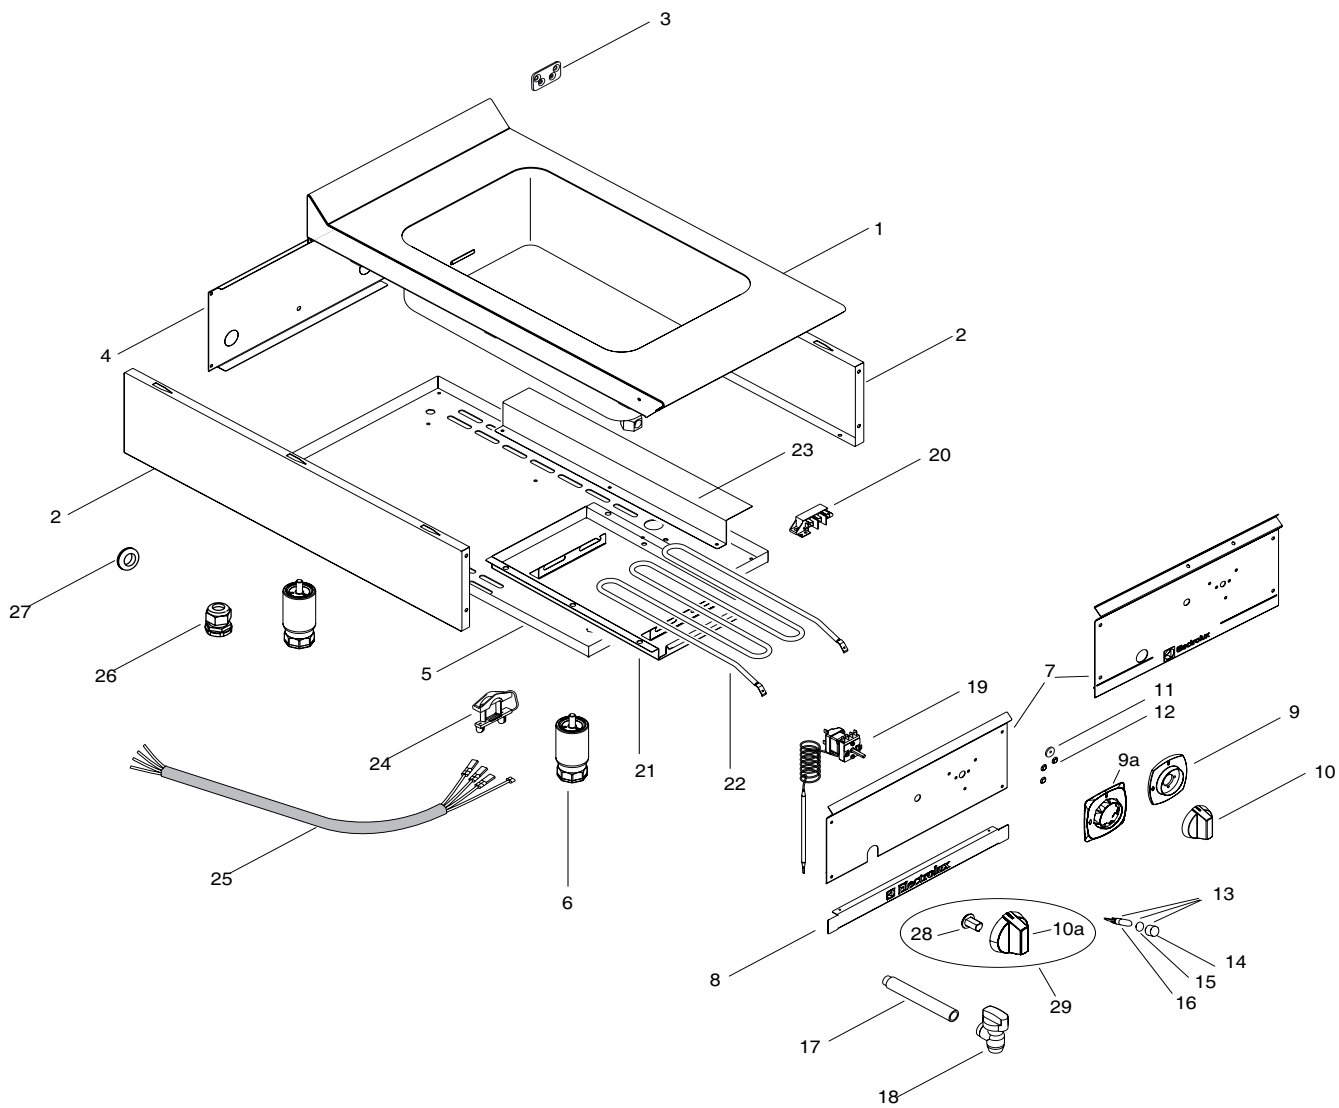

PNC	Model	Ref.	Page	Note
169027	ABE16	a	1-3	BAIN MARIE
169124	ABE16	b	1-3	ELECTRIC BAIN-MARIE 16"-US

Pag.	2	<i>Indice</i>	<i>Index</i>
	3	<i>Mobile e componenti</i>	<i>Structure and components</i>
		<i>Lista ricambi</i>	<i>Spare parts list</i>

Marchio / Brand: *Electrolux*
Factory code: *9PDX*

BAGNO MARIA COMPACT
 BAIN MARIE COMPACT

Da Ser. Nr. / From ser. nr.: 012.....

Page: 2

Ed.2015 03

Doc. Nr.:

597855900

BAGNO MARIA COMPACT
BAIN MARIE COMPACT